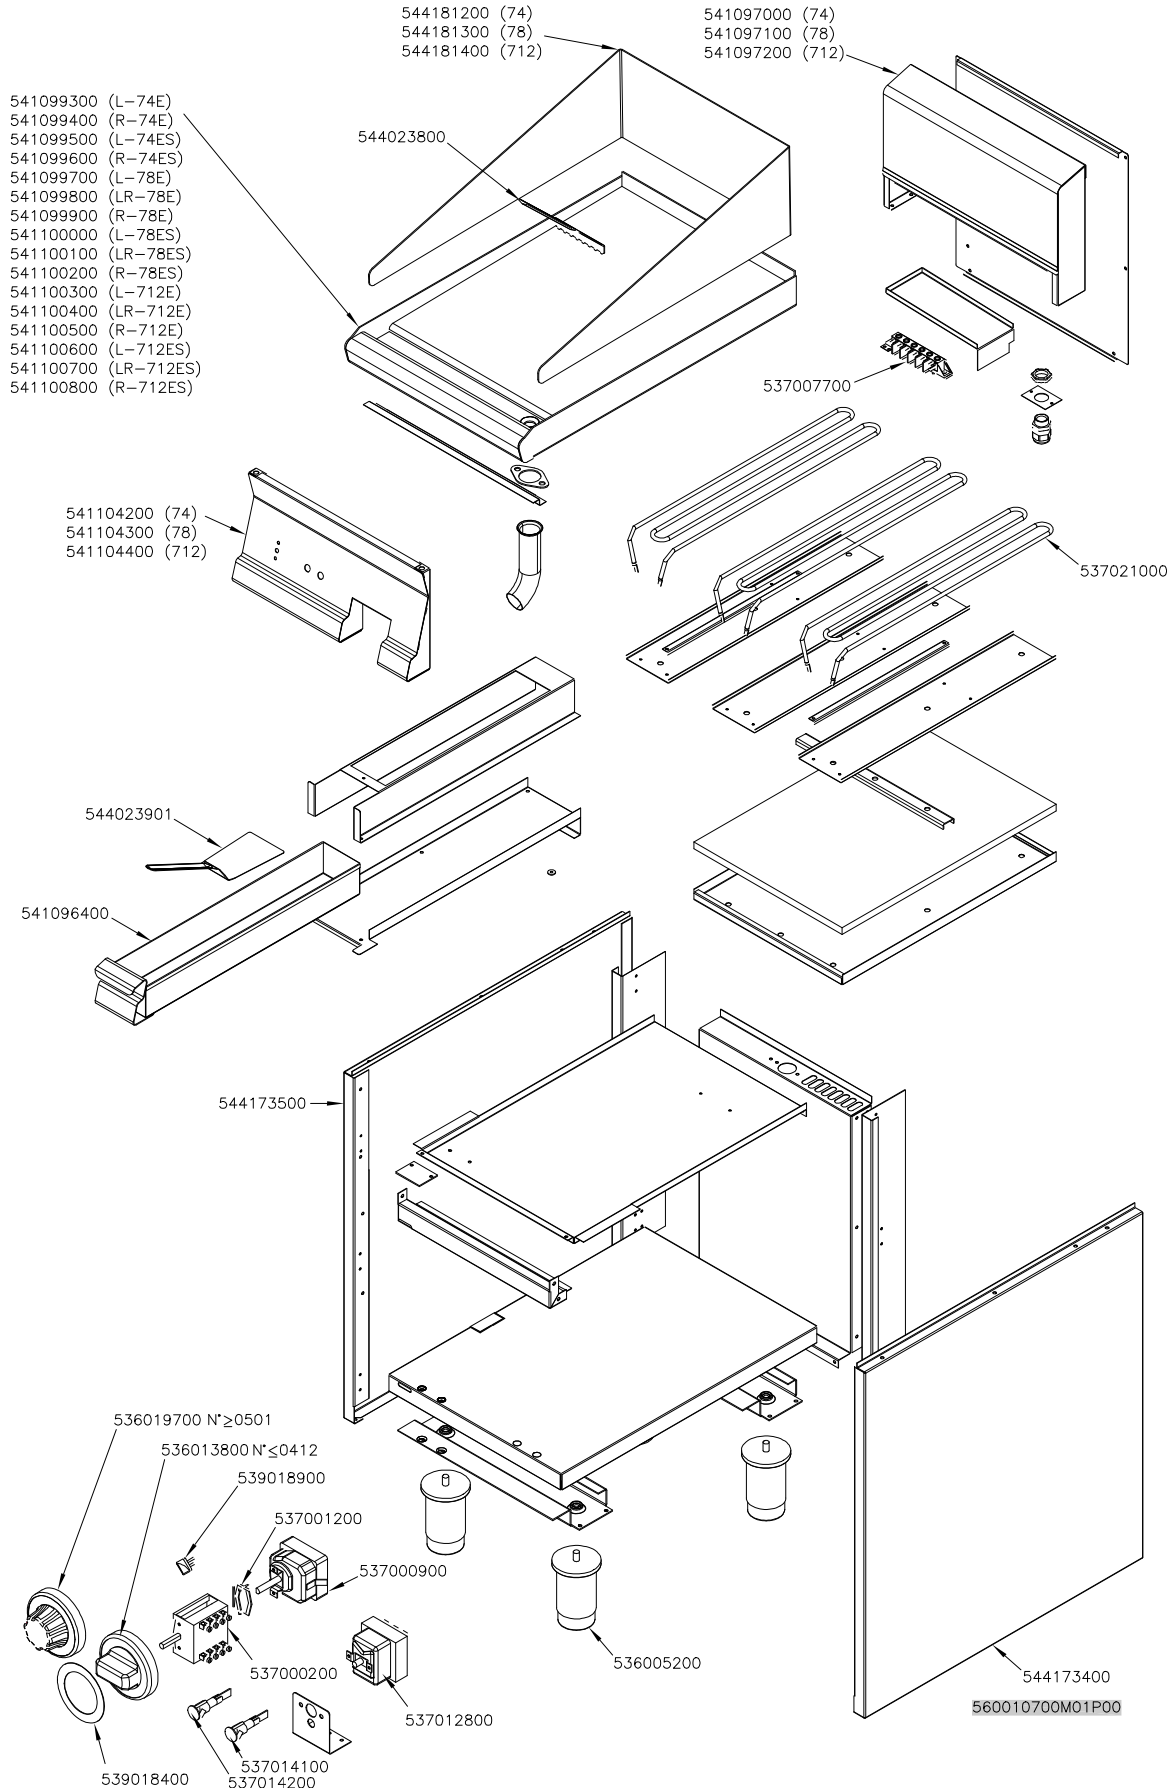

SUPERLOTUS 70≤0601

ELETTRICO / ELECTRIC / ELEKTRO / ELECTRIQUE

FT..-74ET FT..-78ET FT..-712ET

Page	Pos	Code	Description
001		544181300	SPLASH GUARD FT-78
001		541097100	NEUTRAL SPACER 78
001		544023800	
001		537007700	TERMINAL BLOCK THREEPHASE 40A
001		537021000	HEATING ELEMENT 1500W 230V FT S.70
001		541100100	UPPER PLATE FTLR-78ES
001		541104300	CONTROL PANEL FT-78E
001		544023901	SPATTLE FOR FRY-TOP
001		541096400	DRIP TRAY FT S.70
001		544173500	LEFT SIDE PANEL S.70
001		536019700	BLACK KNOB §70 PIN §6*5
001		536013800	KNOB D.70 BLACK 6*5 WITH SPRING
001		539018900	INDEX FOR KNOB
001		537001200	FIXING BRACKET FOR THERMOSTAT/COMM.
001		537000900	THERMOSTAT 50-320°C THREEPHASE
001		536005200	INOX LEG 2" 120-180 M10
001		537012800	SAFETY THERMOSTAT 420°C THREEPHASE
001		537000200	COMMUTATOR 1 POS. 3PHASE S.49 16A
001		537014100	WHITE WARNING LIGHT 250V
001		537014200	GREEN WARNING LIGHT 250V
001		539018400	ADHESIVE GRADUATED DISC FOR KNOB
001		544173400	RIGHT SIDE PANEL S.70