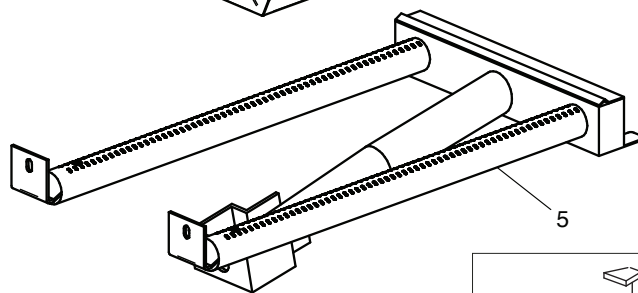

Listino componenti per pagina 3

1	186687	PANNELLO ISOLANTE PANNEAU ISOLANT ISOLIERUNGSPANEL INSULATING PANEL	
2	186688	PANNELLO ISOLANTE PANNEAU ISOLANT ISOLIERUNGSPANEL INSULATING PANEL	
4	RTBF900054	VISORE VISUALISATEUR SICHTGERAET DISPLAY	
5	186315	BRUCIATORE BRULEUR BRENNER BURNER	
6	INIETTORE	VEDI MANUALE UGELLI VOIR MANUEL GICLEURS SIEHE DÜSENTABELLE SEE HANDBOOK NOZZLES	
7	RTC900005	C/DADO SUPPORTO INIETTORE ECROU POUR SUPPORT GICLEUR BEFESTIGUNGSMUTTER DÜSENTRÄGER LOCK NUT	
8	RTC900337	SUPPORTO INIETTORE SUPPORT INJECTEUR DÜSENTRÄGER INJECTOR SUPPORT	
9	RTC900584	REGOLATORE ARIA BRUCIATORE REGULATEUR DE L'AIR BRULEUR BRENNER-LUFTREGLER AIR REGULATOR BURNER	
10	RTC900012 <i><u>Recommended spare parts</u></i>	BICONO D.10 BICONE D.10 QUETSCHRING D.10 BICONE D.10	
11	RTC900297 <i><u>Recommended spare parts</u></i>	CALOTTA D.10 ÇALOTTE D.10 ÜBERWURFMUTTER D.10 NUT D.10	
12	186231	TUBO ALIMENTAZIONE BRUCIATORE TUBE DE DISTRIBUTION BRÛLEUR BRENNERVERSORGUNGSRÖHR FEEDING PIPE FOR BURNER	
14	RIC0004096 <i><u>Recommended spare parts</u></i>	GRUPPO PIEZO + CAVO ACCENSIONE PIEZO IGNITION + CABLE D'ALLUMAGE KIT PIEZOZÜNDER + ZÜNDKABEL PIEZO IGNITION + LIGHTING CABLE	
15	186230	TUBO PILOTA BRUCIATORE TUBE VEILLEUSE BRÛLEUR PILOTBRENNER BURNER PILOT PIPE	
17	167184 <i><u>Recommended spare parts</u></i>	BRIGLIA RUBINETTO VALVOLATO BRIDE SOUPAPE DE SECURITE ZUGHEL SAFETY VALVE BRIDLE	
18	168005 <i><u>Recommended spare parts</u></i>	TERMOSTATO GAS THERMOSTAT GAZ GAS THERMOSTAT GAS THERMOSTAT