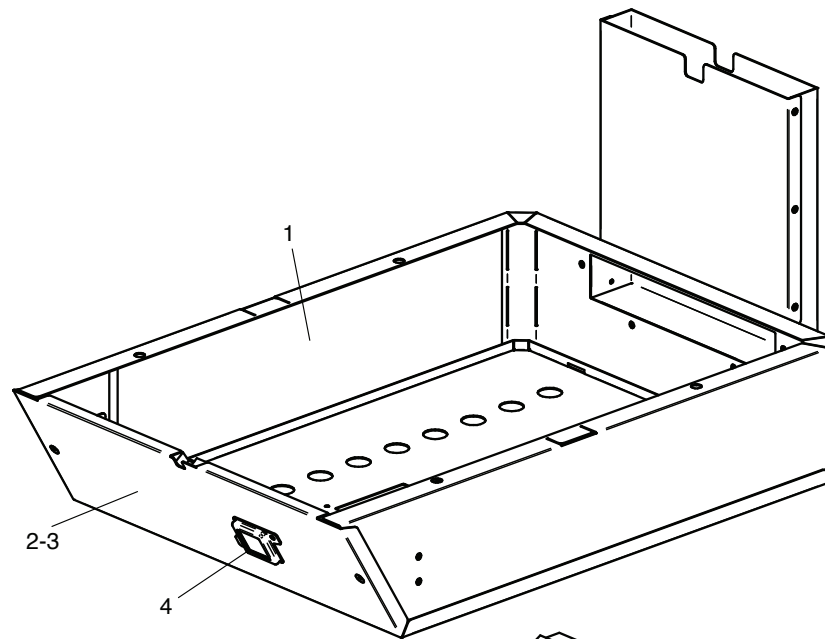

Listino componenti per pagina 3

1	186687	PANNELLO ISOLANTE PANNEAU ISOLANT ISOLIERUNGSPANEL INSULATING PANEL	
2	186688	PANNELLO ISOLANTE PANNEAU ISOLANT ISOLIERUNGSPANEL INSULATING PANEL	
4	RTBF900054	VISORE VISUALISATEUR SICHTGERAET DISPLAY	
5	186315	BRUCIATORE BRULEUR BRENNER BURNER	
6	INIETTORE	VEDI MANUALE UGELLI VOIR MANUEL GICLEURS SIEHE DÜSENTABELLE SEE HANDBOOK NOZZLES	
7	RTC900005	C/DADO SUPPORTO INIETTORE ECROU POUR SUPPORT GICLEUR BEFESTIGUNGSMUTTER DÜSENTRÄGER LOCK NUT	
8	RTC900337	SUPPORTO INIETTORE SUPPORT INJECTEUR DÜSENTRÄGER INJECTOR SUPPORT	
9	RTC900584	REGOLATORE ARIA BRUCIATORE REGULATEUR DE L'AIR BRULEUR BRENNER-LUFTREGLER AIR REGULATOR BURNER	
10	RTC900012 <i><u>Recommended spare parts</u></i>	BICONO D.10 BICONE D.10 QUETSCHRING D.10 BICONE D.10	
11	RTC900297 <i><u>Recommended spare parts</u></i>	CALOTTA D.10 ÇALOTTE D.10 ÜBERWURFMUTTER D.10 NUT D.10	
12	186231	TUBO ALIMENTAZIONE BRUCIATORE TUBE DE DISTRIBUTION BRÛLEUR BRENNERVERSORGUNGSRÖHR FEEDING PIPE FOR BURNER	
14	RIC0004096 <i><u>Recommended spare parts</u></i>	GRUPPO PIEZO + CAVO ACCENSIONE PIEZO IGNITION + CABLE D'ALLUMAGE KIT PIEZOZÜNDER + ZÜNDKABEL PIEZO IGNITION + LIGHTING CABLE	
15	186230	TUBO PILOTA BRUCIATORE TUBE VEILLEUSE BRÛLEUR PILOTBRENNER BURNER PILOT PIPE	
17	167184 <i><u>Recommended spare parts</u></i>	BRIGLIA RUBINETTO VALVOLATO BRIDE SOUPAPE DE SECURITE ZUGHEL SAFETY VALVE BRIDLE	
18	168005 <i><u>Recommended spare parts</u></i>	TERMOSTATO GAS THERMOSTAT GAZ GAS THERMOSTAT GAS THERMOSTAT