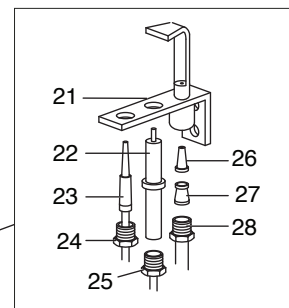

Listino componenti per pagina 3

1	186687	PANNELLO ISOLANTE PANNEAU ISOLANT ISOLIERUNGSPANEL INSULATING PANEL	
2	186688	PANNELLO ISOLANTE PANNEAU ISOLANT ISOLIERUNGSPANEL INSULATING PANEL	
4	RTBF900054	VISORE VISUALISATEUR SICHTGERAET DISPLAY	
5	186315	BRUCIATORE BRULEUR BRENNER BURNER	
6	INIETTORE	VEDI MANUALE UGELLI VOIR MANUEL GICLEURS SIEHE DÜSENTABELLE SEE HANDBOOK NOZZLES	
7	RTC900005	C/DADO SUPPORTO INIETTORE ECROU POUR SUPPORT GICLEUR BEFESTIGUNGSMUTTER DÜSENTRÄGER LOCK NUT	
8	RTC900337	SUPPORTO INIETTORE SUPPORT INJECTEUR DÜSENTRÄGER INJECTOR SUPPORT	
9	RTC900584	REGOLATORE ARIA BRUCIATORE REGULATEUR DE L'AIR BRULEUR BRENNER-LUFTREGLER AIR REGULATOR BURNER	
10	RTC900012 <i><u>Recommended spare parts</u></i>	BICONO D.10 BICONE D.10 QUETSCHRING D.10 BICONE D.10	
11	RTC900297 <i><u>Recommended spare parts</u></i>	CALOTTA D.10 ÇALOTTE D.10 ÜBERWURFMUTTER D.10 NUT D.10	
12	186231	TUBO ALIMENTAZIONE BRUCIATORE TUBE DE DISTRIBUTION BRÛLEUR BRENNERVERSORGUNGSRÖHR FEEDING PIPE FOR BURNER	
14	RIC0004096 <i><u>Recommended spare parts</u></i>	GRUPPO PIEZO + CAVO ACCENSIONE PIEZO IGNITION + CABLE D'ALLUMAGE KIT PIEZOZÜNDER + ZÜNDKABEL PIEZO IGNITION + LIGHTING CABLE	
15	186230	TUBO PILOTA BRUCIATORE TUBE VEILLEUSE BRÛLEUR PILOTBRENNER BURNER PILOT PIPE	
17	167184 <i><u>Recommended spare parts</u></i>	BRIGLIA RUBINETTO VALVOLATO BRIDE SOUPAPE DE SECURITE ZUGHEL SAFETY VALVE BRIDLE	
18	168005 <i><u>Recommended spare parts</u></i>	TERMOSTATO GAS THERMOSTAT GAZ GAS THERMOSTAT GAS THERMOSTAT