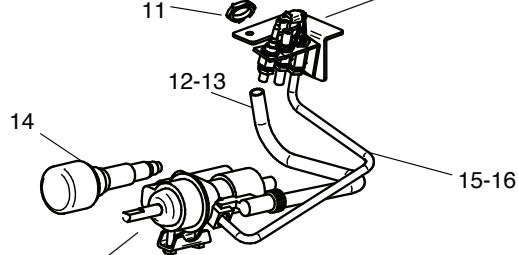

Listino componenti per pagina 3

1	186687	PANNELLO ISOLANTE PANNEAU ISOLANT ISOLIERUNGSPANEL INSULATING PANEL	
2	186688	PANNELLO ISOLANTE PANNEAU ISOLANT ISOLIERUNGSPANEL INSULATING PANEL	
4	RTBF900054	VISORE VISUALISATEUR SICHTGERAET DISPLAY	
5	186315	BRUCIATORE BRULEUR BRENNER BURNER	
6	INIETTORE	VEDI MANUALE UGELLI VOIR MANUEL GICLEURS SIEHE DÜSENTABELLE SEE HANDBOOK NOZZLES	
7	RTC900005	C/DADO SUPPORTO INIETTORE ECROU POUR SUPPORT GICLEUR BEFESTIGUNGSMUTTER DÜSENTRÄGER LOCK NUT	
8	RTC900337	SUPPORTO INIETTORE SUPPORT INJECTEUR DÜSENTRÄGER INJECTOR SUPPORT	
9	RTC900584	REGOLATORE ARIA BRUCIATORE REGULATEUR DE L'AIR BRULEUR BRENNER-LUFTREGLER AIR REGULATOR BURNER	
10	RTC900012 <i><u>Recommended spare parts</u></i>	BICONO D.10 BICONE D.10 QUETSCHRING D.10 BICONE D.10	
11	RTC900297 <i><u>Recommended spare parts</u></i>	CALOTTA D.10 ÇALOTTE D.10 ÜBERWURFMUTTER D.10 NUT D.10	
12	186231	TUBO ALIMENTAZIONE BRUCIATORE TUBE DE DISTRIBUTION BRÛLEUR BRENNERVERSORGUNGSRÖHR FEEDING PIPE FOR BURNER	
14	RIC0004096 <i><u>Recommended spare parts</u></i>	GRUPPO PIEZO + CAVO ACCENSIONE PIEZO IGNITION + CABLE D'ALLUMAGE KIT PIEZOZÜNDER + ZÜNDKABEL PIEZO IGNITION + LIGHTING CABLE	
15	186230	TUBO PILOTA BRUCIATORE TUBE VEILLEUSE BRÛLEUR PILOTBRENNER BURNER PILOT PIPE	
17	167184 <i><u>Recommended spare parts</u></i>	BRIGLIA RUBINETTO VALVOLATO BRIDE SOUPAPE DE SECURITE ZUGHEL SAFETY VALVE BRIDLE	
18	168005 <i><u>Recommended spare parts</u></i>	TERMOSTATO GAS THERMOSTAT GAZ GAS THERMOSTAT GAS THERMOSTAT