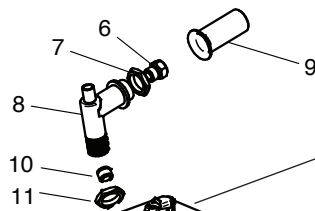

Listino componenti per pagina 3

1	186687	PANNELLO ISOLANTE PANNEAU ISOLANT ISOLIERUNGSPANEL INSULATING PANEL	
2	186688	PANNELLO ISOLANTE PANNEAU ISOLANT ISOLIERUNGSPANEL INSULATING PANEL	
4	RTBF900054	VISORE VISUALISATEUR SICHTGERAET DISPLAY	
5	186315	BRUCIATORE BRULEUR BRENNER BURNER	
6	INIETTORE	VEDI MANUALE UGELLI VOIR MANUEL GICLEURS SIEHE DÜSENTABELLE SEE HANDBOOK NOZZLES	
7	RTC900005	C/DADO SUPPORTO INIETTORE ECROU POUR SUPPORT GICLEUR BEFESTIGUNGSMUTTER DÜSENTRÄGER LOCK NUT	
8	RTC900337	SUPPORTO INIETTORE SUPPORT INJECTEUR DÜSENTRÄGER INJECTOR SUPPORT	
9	RTC900584	REGOLATORE ARIA BRUCIATORE REGULATEUR DE L'AIR BRULEUR BRENNER-LUFTREGLER AIR REGULATOR BURNER	
10	RTC900012 <i><u>Recommended spare parts</u></i>	BICONO D.10 BICONE D.10 QUETSCHRING D.10 BICONE D.10	
11	RTC900297 <i><u>Recommended spare parts</u></i>	CALOTTA D.10 ÇALOTTE D.10 ÜBERWURFMUTTER D.10 NUT D.10	
12	186231	TUBO ALIMENTAZIONE BRUCIATORE TUBE DE DISTRIBUTION BRÛLEUR BRENNERVERSORGUNGSRÖHR FEEDING PIPE FOR BURNER	
14	RIC0004096 <i><u>Recommended spare parts</u></i>	GRUPPO PIEZO + CAVO ACCENSIONE PIEZO IGNITION + CABLE D'ALLUMAGE KIT PIEZOZÜNDER + ZÜNDKABEL PIEZO IGNITION + LIGHTING CABLE	
15	186230	TUBO PILOTA BRUCIATORE TUBE VEILLEUSE BRÛLEUR PILOTBRENNER BURNER PILOT PIPE	
17	167184 <i><u>Recommended spare parts</u></i>	BRIGLIA RUBINETTO VALVOLATO BRIDE SOUPAPE DE SECURITE ZUGHEL SAFETY VALVE BRIDLE	
18	168005 <i><u>Recommended spare parts</u></i>	TERMOSTATO GAS THERMOSTAT GAZ GAS THERMOSTAT GAS THERMOSTAT