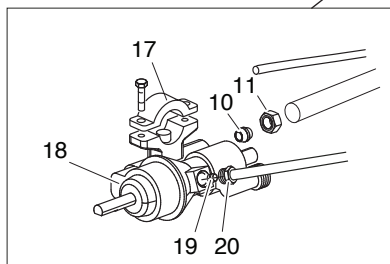

Listino componenti per pagina 3

1	186687	PANNELLO ISOLANTE PANNEAU ISOLANT ISOLIERUNGSPANEL INSULATING PANEL	
2	186688	PANNELLO ISOLANTE PANNEAU ISOLANT ISOLIERUNGSPANEL INSULATING PANEL	
4	RTBF900054	VISORE VISUALISATEUR SICHTGERAET DISPLAY	
5	186315	BRUCIATORE BRULEUR BRENNER BURNER	
6	INIETTORE	VEDI MANUALE UGELLI VOIR MANUEL GICLEURS SIEHE DÜSENTABELLE SEE HANDBOOK NOZZLES	
7	RTC900005	C/DADO SUPPORTO INIETTORE ECROU POUR SUPPORT GICLEUR BEFESTIGUNGSMUTTER DÜSENTRÄGER LOCK NUT	
8	RTC900337	SUPPORTO INIETTORE SUPPORT INJECTEUR DÜSENTRÄGER INJECTOR SUPPORT	
9	RTC900584	REGOLATORE ARIA BRUCIATORE REGULATEUR DE L'AIR BRULEUR BRENNER-LUFTREGLER AIR REGULATOR BURNER	
10	RTC900012 <i><u>Recommended spare parts</u></i>	BICONO D.10 BICONE D.10 QUETSCHRING D.10 BICONE D.10	
11	RTC900297 <i><u>Recommended spare parts</u></i>	CALOTTA D.10 ÇALOTTE D.10 ÜBERWURFMUTTER D.10 NUT D.10	
12	186231	TUBO ALIMENTAZIONE BRUCIATORE TUBE DE DISTRIBUTION BRÛLEUR BRENNERVERSORGUNGSRÖHR FEEDING PIPE FOR BURNER	
14	RIC0004096 <i><u>Recommended spare parts</u></i>	GRUPPO PIEZO + CAVO ACCENSIONE PIEZO IGNITION + CABLE D'ALLUMAGE KIT PIEZOZÜNDER + ZÜNDKABEL PIEZO IGNITION + LIGHTING CABLE	
15	186230	TUBO PILOTA BRUCIATORE TUBE VEILLEUSE BRÛLEUR PILOTBRENNER BURNER PILOT PIPE	
17	167184 <i><u>Recommended spare parts</u></i>	BRIGLIA RUBINETTO VALVOLATO BRIDE SOUPAPE DE SECURITE ZUGHEL SAFETY VALVE BRIDLE	
18	168005 <i><u>Recommended spare parts</u></i>	TERMOSTATO GAS THERMOSTAT GAZ GAS THERMOSTAT GAS THERMOSTAT