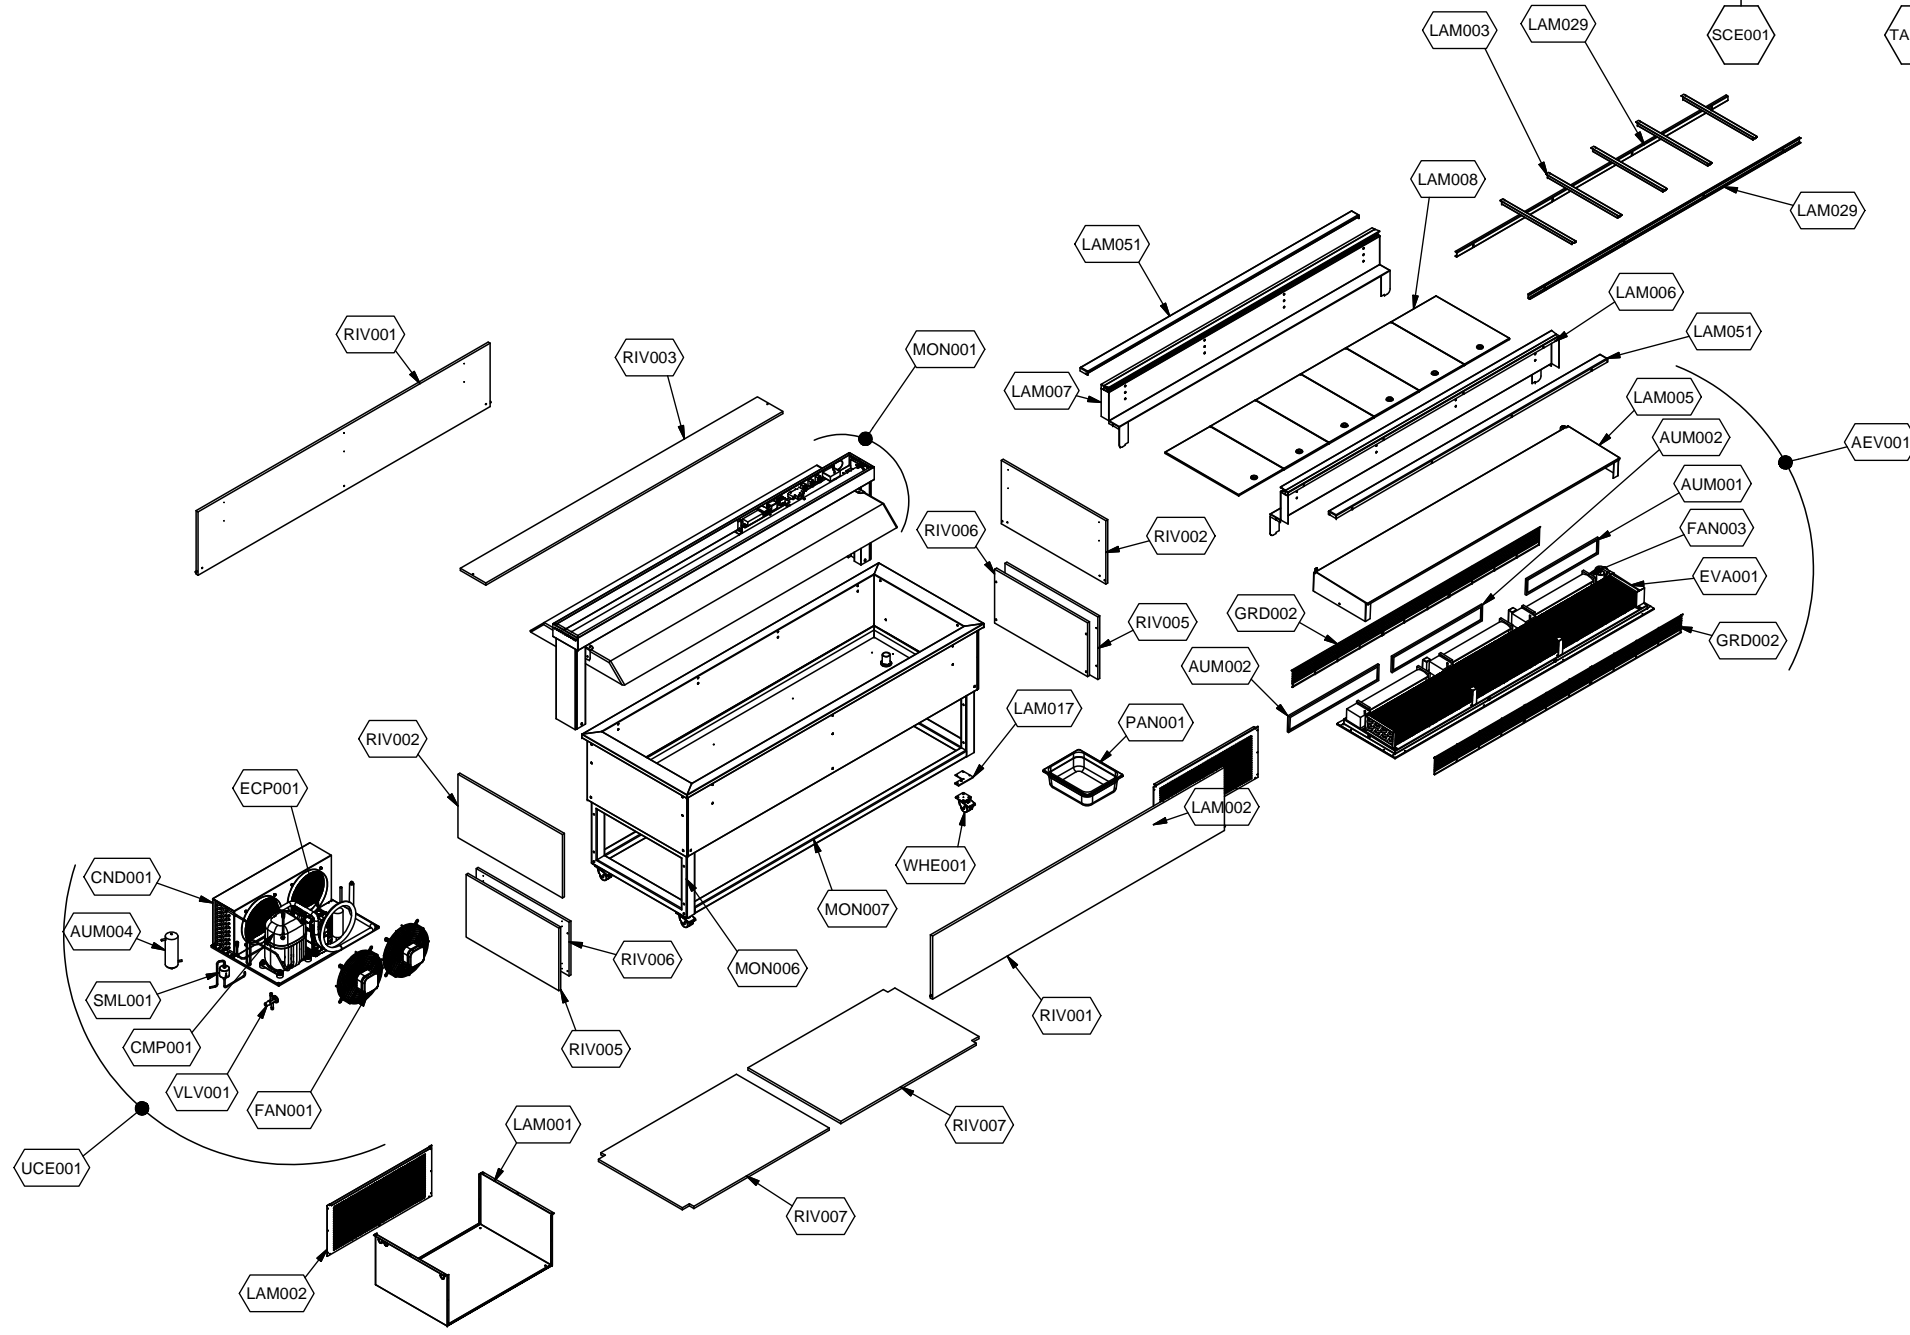

PARAM.	OPTIONAL