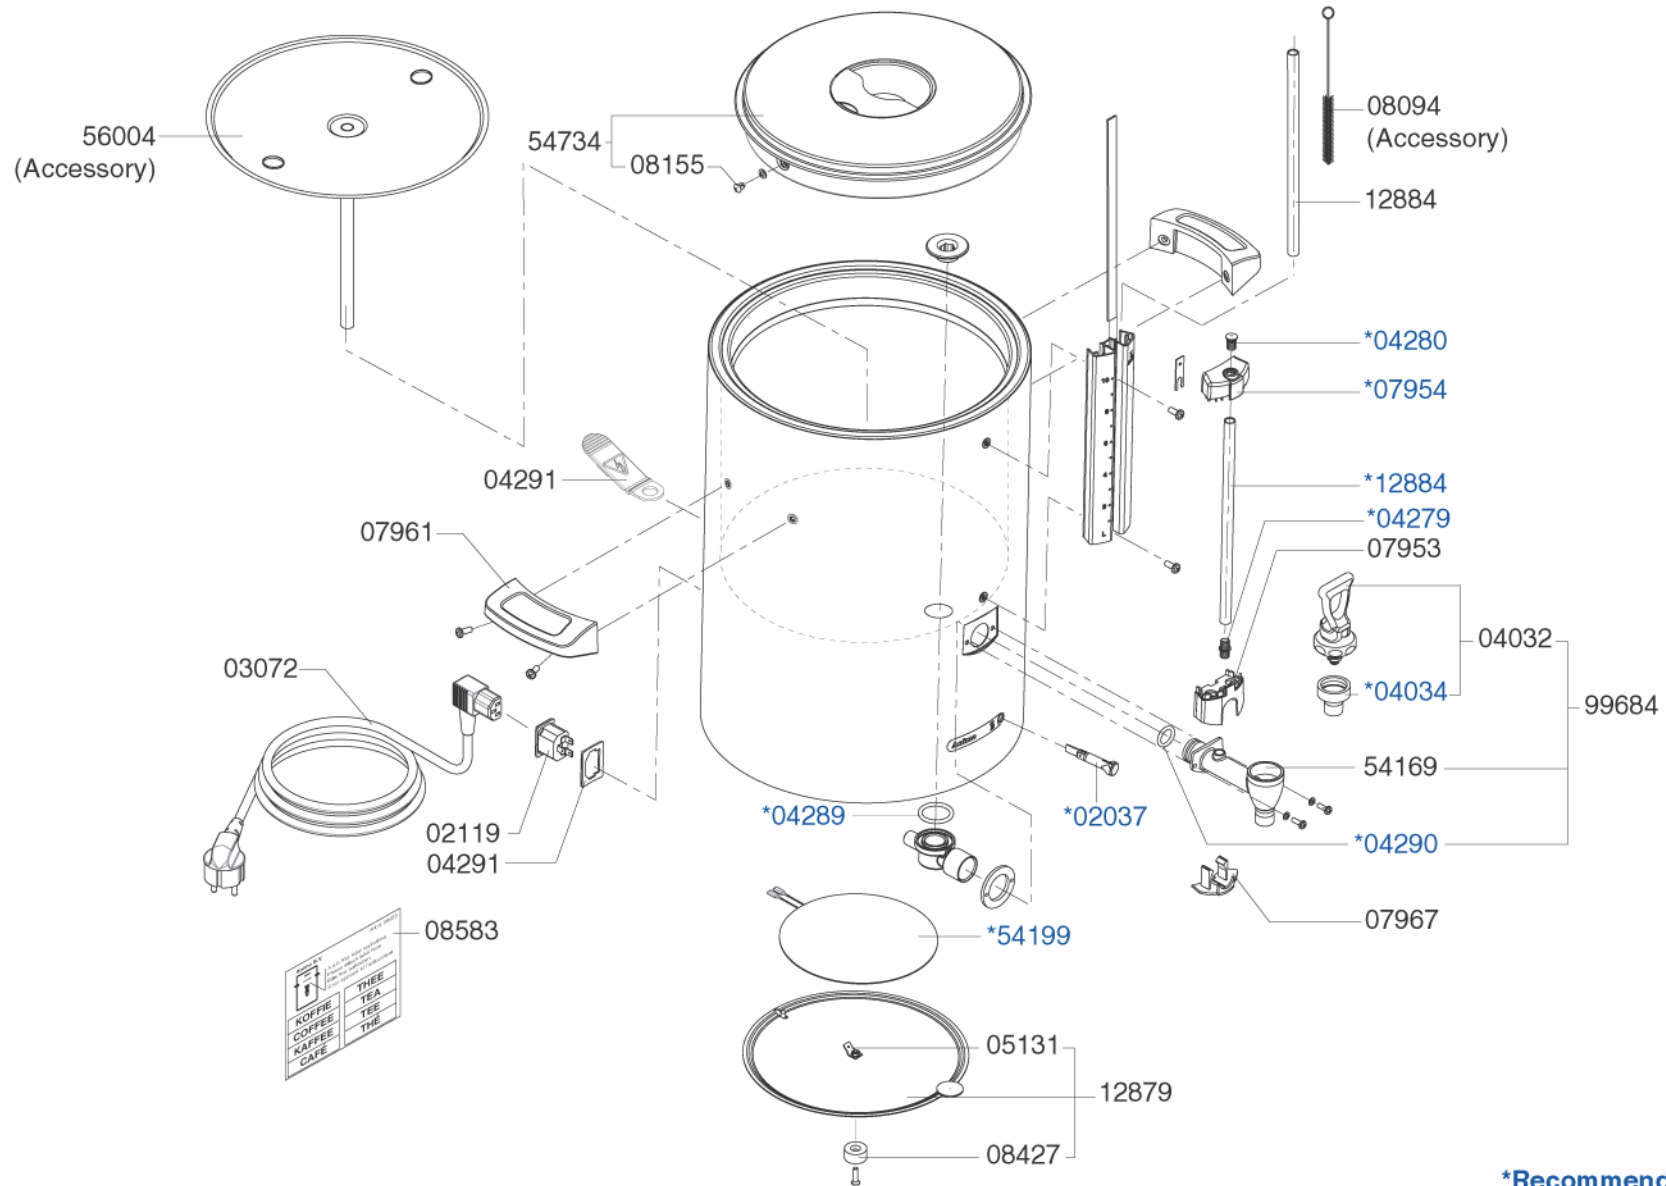

CB 2x5W

CB 1x5W R (right)
CB 1x5W L (left)

CB 5W

***Recommended Spare Parts**

Type : CB 2x5W, CB 1x5W L/R, CB 5W
 Artikel : 10615, 10620/10625, 10635

From mach.nr. : 4M23917
 Date : 10/03

Page : 2-4
 Rev. : 1

Drawer : A.V.
 Date : 05-04-06

Rated voltage : 3N~ 380-415V 50-60Hz 5400W

Spare Parts Info

***** **Animo** *****
Assen - Holland

Type : CB 2x5W, CB 1x5W L/R, CB 5W	From mach.nr. : 4M23917	Page : 3-4	Drawer : A.V.
Artikel : 10615, 10620/10625, 10635	Date : 10/03	Rev. : 1	Date : 05-04-06
Rated voltage : 3N~ 380-415V 50-60Hz 5400W	Spare Parts Info	***** Animo ***** Assen - Holland	

Type : CB 2x5W, CB 1x5W L/R, CB 5W	From mach.nr. : 4M23917	Page : 4-4	Drawer : A.V.
Artikel : 10615, 10620/10625, 10635	Date : 10/03	Rev. : 1	Date : 05-04-06
Rated voltage : 3N~ 380-415V 50-60Hz 5400W	Spare Parts Info	***** Animo ***** Assen - Holland	

***Recommended Spare Parts**

Type : CN5e	From mach.nr. : 3M22227	Page : 1-1	Drawer : A.V.
Artikel : 51105	Date : 09/03	Rev. : 0	Date : 06-04-04
Rated voltage : 1N~ 220-240V 50-60Hz 35W	Spare Parts Info	***** Animo ***** Assen - Holland	