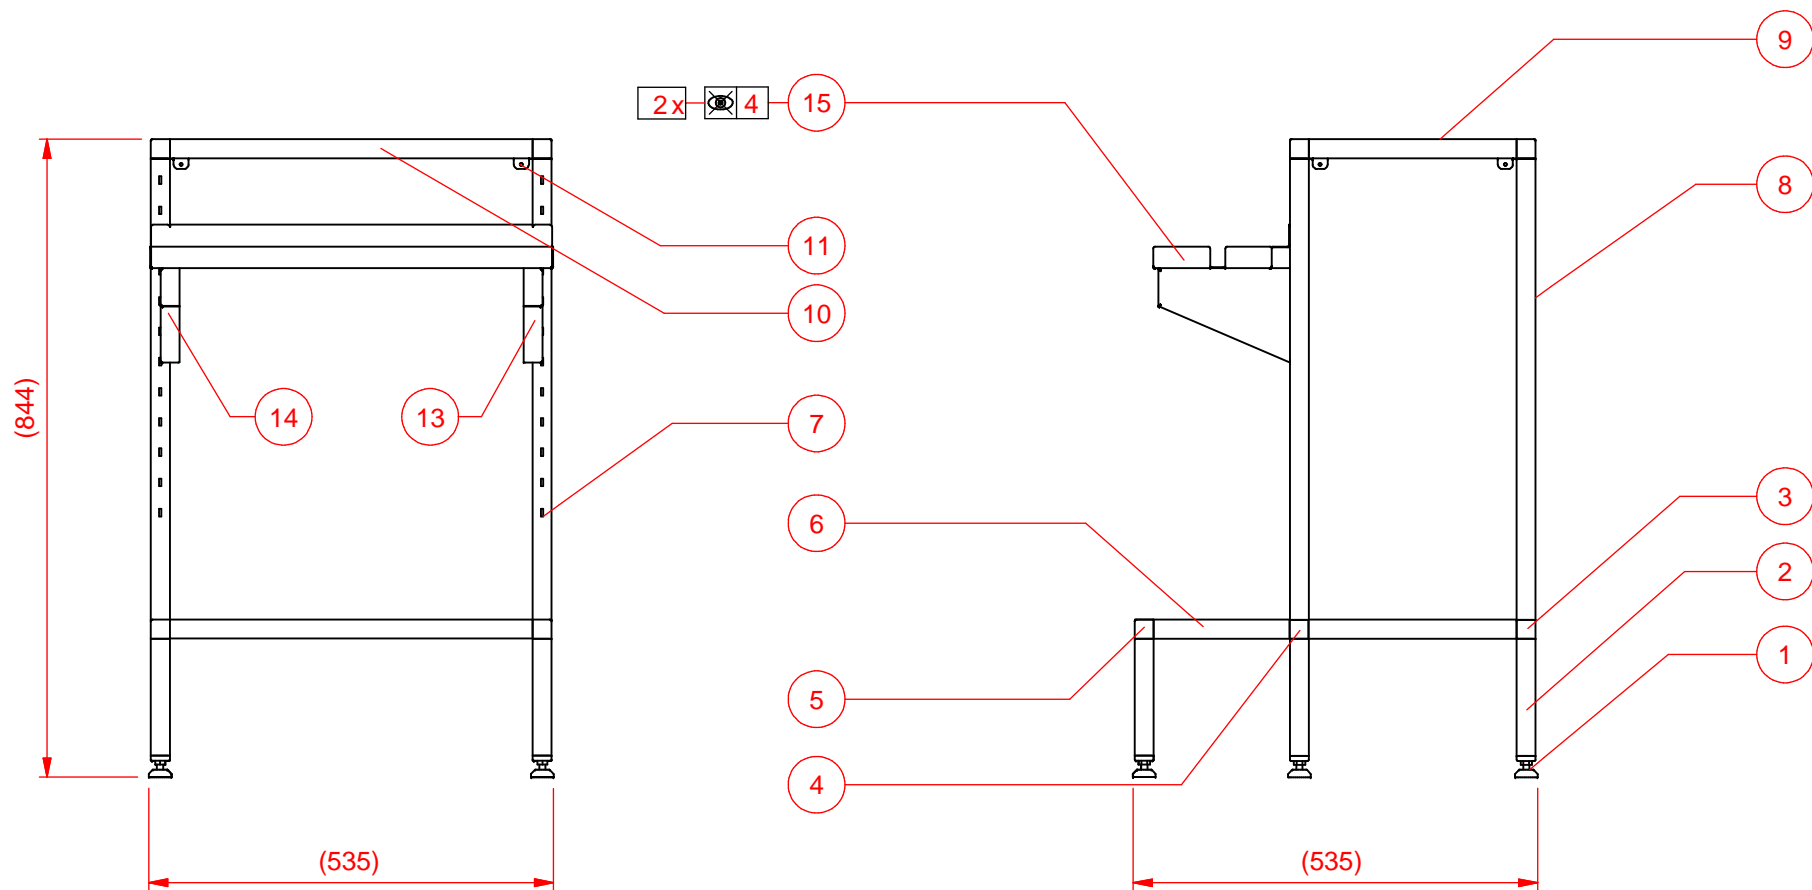

STUK-NR	AAN-TAL	BENAMING OF MATERIAAL	AFMETINGEN OF OPMERKINGEN	ARTIKELNUMMER
SYMBOLEN VOLGENS ANIMO-NORM-02 IK-4.11		MAATTOLERANTIES VOLGENS ANIMO-NORM-01 IK-4.8		REV. 01 31-08-04 STUKLIJST GEWIJZIGD
PROJECTIE 		SCHAAL: 1:10 MAATEENHEID: mm DATUM: 12-4-2004	GETEKEND: W.B. GECONTROLEERD:	BLAD 2 van 2
ONDERSTEL RVS CB 1x5 (W) R/L				T10730

Animo

A4