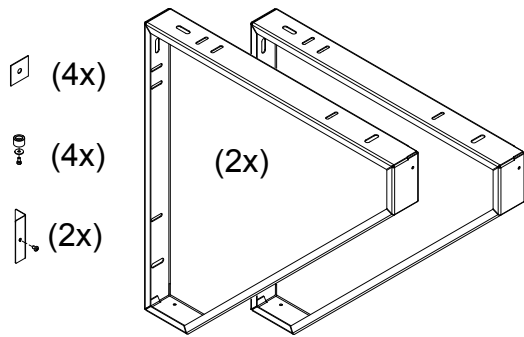

Animo

A4

STUK-NR	AAN-TAL	BENAMING OF MATERIAAL	AFMETINGEN OF OPMERKINGEN	ARTIKELNUMMER
SYMBOLEN VOLGENS ANIMO-NORM-02 IK-4.11		MAATTOLERANTIES VOLGENS ANIMO-NORM-01 IK-4.8		REV. 01 31-08-04 STUKLIJST GEWIJZIGD
PROJECTIE 		SCHAAL: 1:10 MAATEENHEID: mm DATUM: 12-4-2004	GETEKEND: W.B. GECONTROLEERD: 	BLAD 2 van 2
ONDERSTEL RVS CB 1x5 (W) R/L				T10730

Animo

A4

Art.nr. 10740

CB (W)	X (mm)
1x5	475
2x5	715
1x10	544
2x10	852
1x20	598
2x20	960