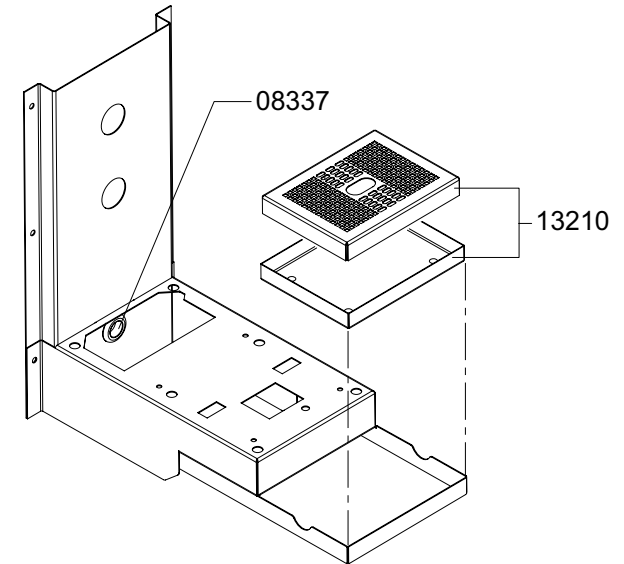

***Recommended Spare Parts**

Type : CB 2x5W, CB 1x5W L/R, CB 5W	From mach.nr. : 4M23917	Page : 1-4	Drawer : A.V.
Artikel : 10615, 10620/10625, 10635	Date : 10/03	Rev. : 1	Date : 05-04-06
Rated voltage : 3N~ 380-415V 50-60Hz 5400W	Spare Parts Info	***** Animo ***** Assen - Holland	

CB 2x5W

CB 1x5W R (right)
CB 1x5W L (left)

CB 5W

***Recommended Spare Parts**

Type : CB 2x5W, CB 1x5W L/R, CB 5W
 Artikel : 10615, 10620/10625, 10635

From mach.nr. : 4M23917
 Date : 10/03

Page : 2-4
 Rev. : 1