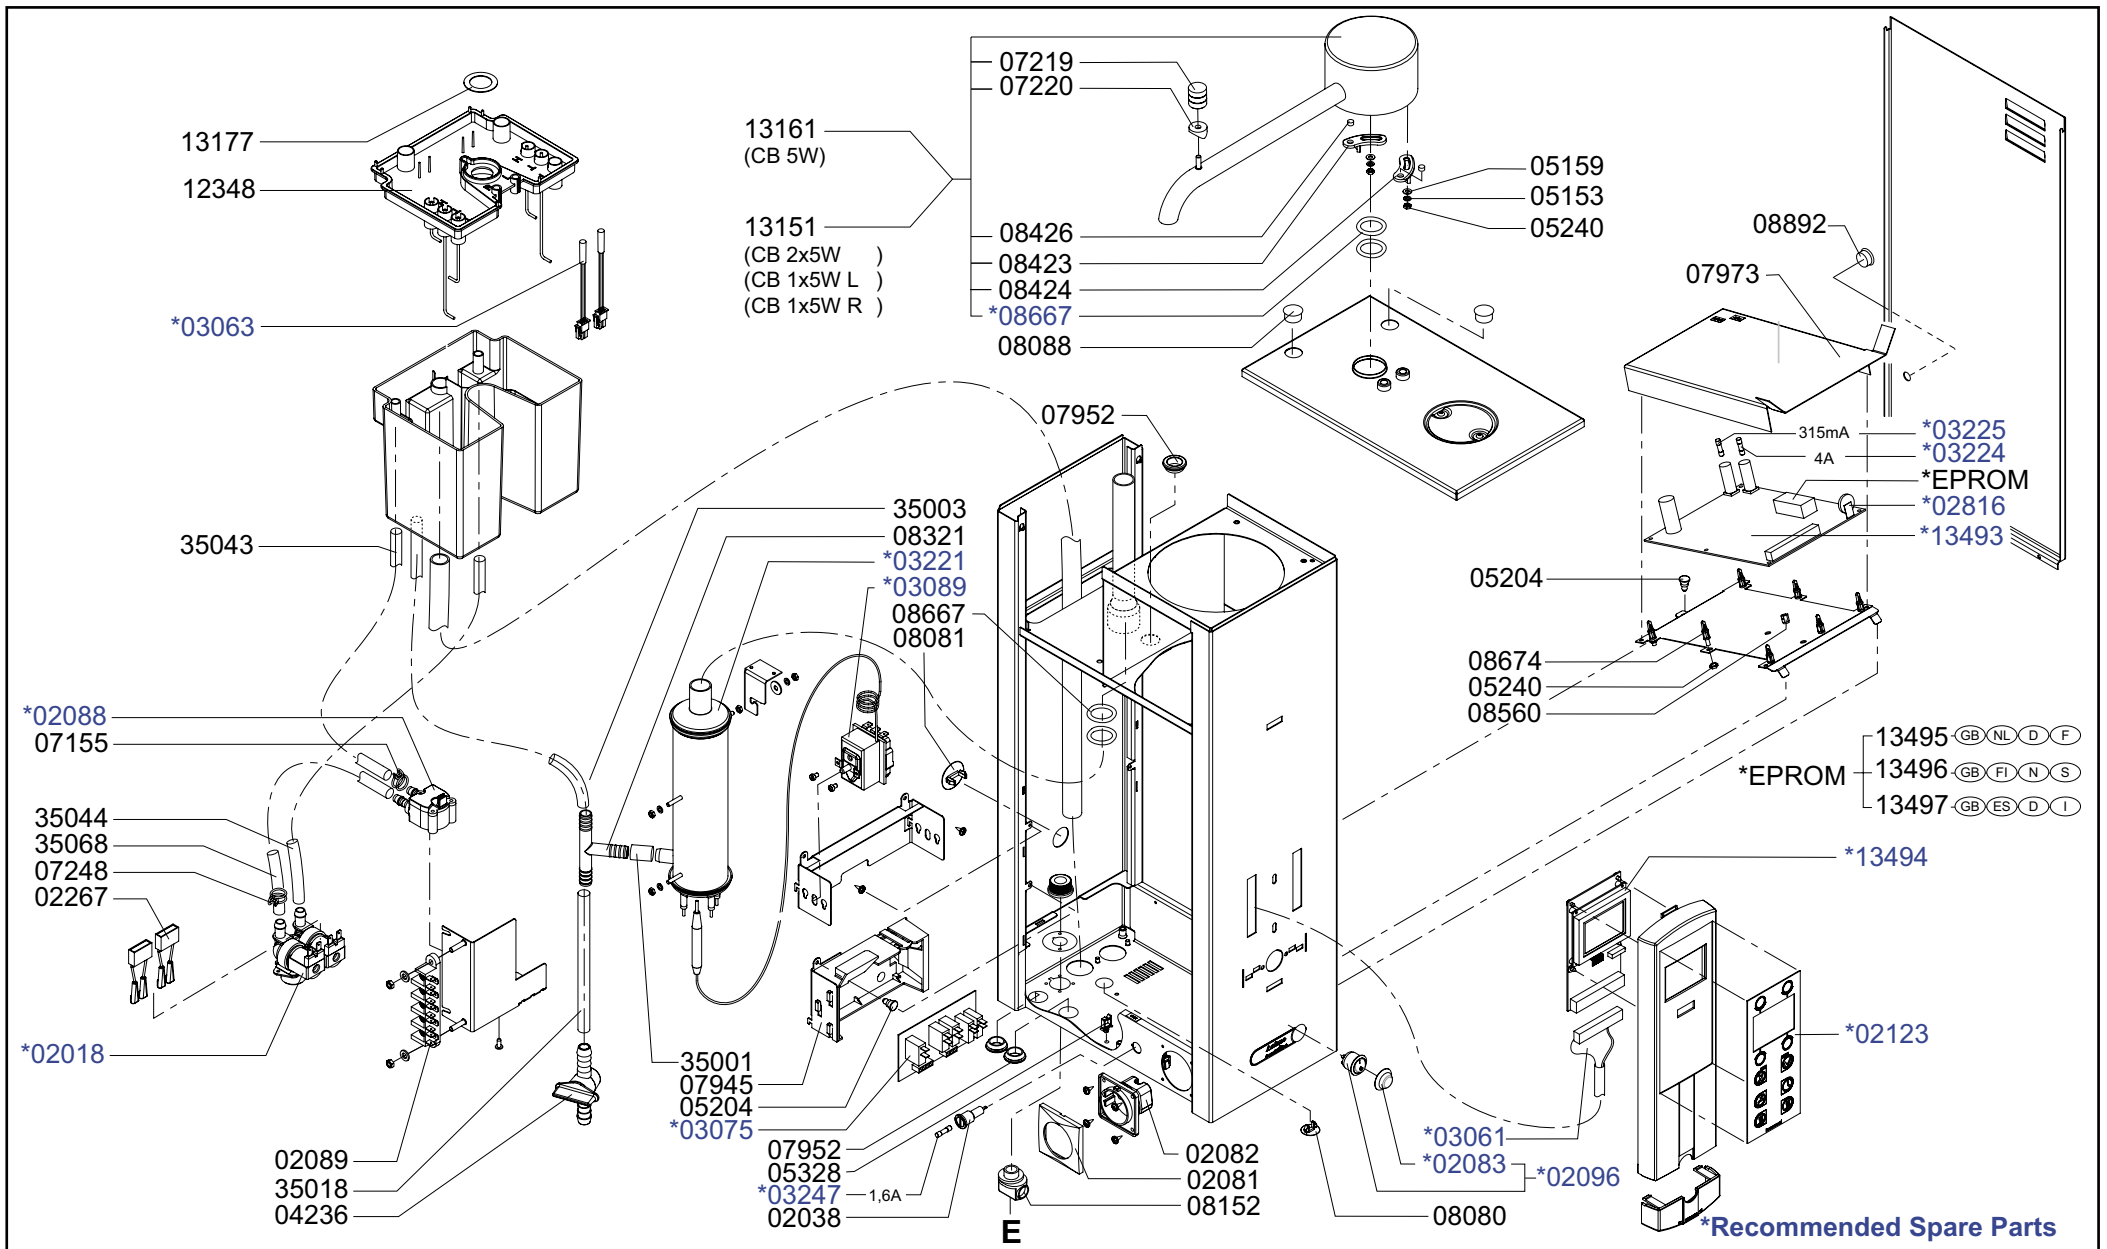

***Recommended Spare Parts**

Type : CB 2x5W, CB 1x5W L/R, CB 5W	From mach.nr. : 4M23917	Page : 1-4	Drawer : A.V.
Artikel : 10615, 10620/10625, 10635	Date : 10/03	Rev. : 1	Date : 05-04-06
Rated voltage : 3N~ 380-415V 50-60Hz 5400W	Spare Parts Info	***** Animo ***** Assen - Holland	

CB 2x5W

CB 1x5W R (right)
CB 1x5W L (left)

CB 5W

***Recommended Spare Parts**

Type : CB 2x5W, CB 1x5W L/R, CB 5W
 Artikel : 10615, 10620/10625, 10635

From mach.nr. : 4M23917
 Date : 10/03

Page : 2-4
 Rev. : 1

Drawer : A.V.
 Date : 05-04-06

Rated voltage : 3N~ 380-415V 50-60Hz 5400W

Spare Parts Info

***** **Animo** *****
Assen - Holland

Type : CB 2x5W, CB 1x5W L/R, CB 5W	From mach.nr. : 4M23917	Page : 3-4	Drawer : A.V.
Artikel : 10615, 10620/10625, 10635	Date : 10/03	Rev. : 1	Date : 05-04-06
Rated voltage : 3N~ 380-415V 50-60Hz 5400W	Spare Parts Info	***** Animo ***** Assen - Holland	

***Recommended Spare Parts**

Type : CN5e	From mach.nr. : 3M22227	Page : 1-1	Drawer : A.V.
Artikel : 51105	Date : 09/03	Rev. : 0	Date : 06-04-04
Rated voltage : 1N~ 220-240V 50-60Hz 35W	Spare Parts Info	***** Animo ***** Assen - Holland	