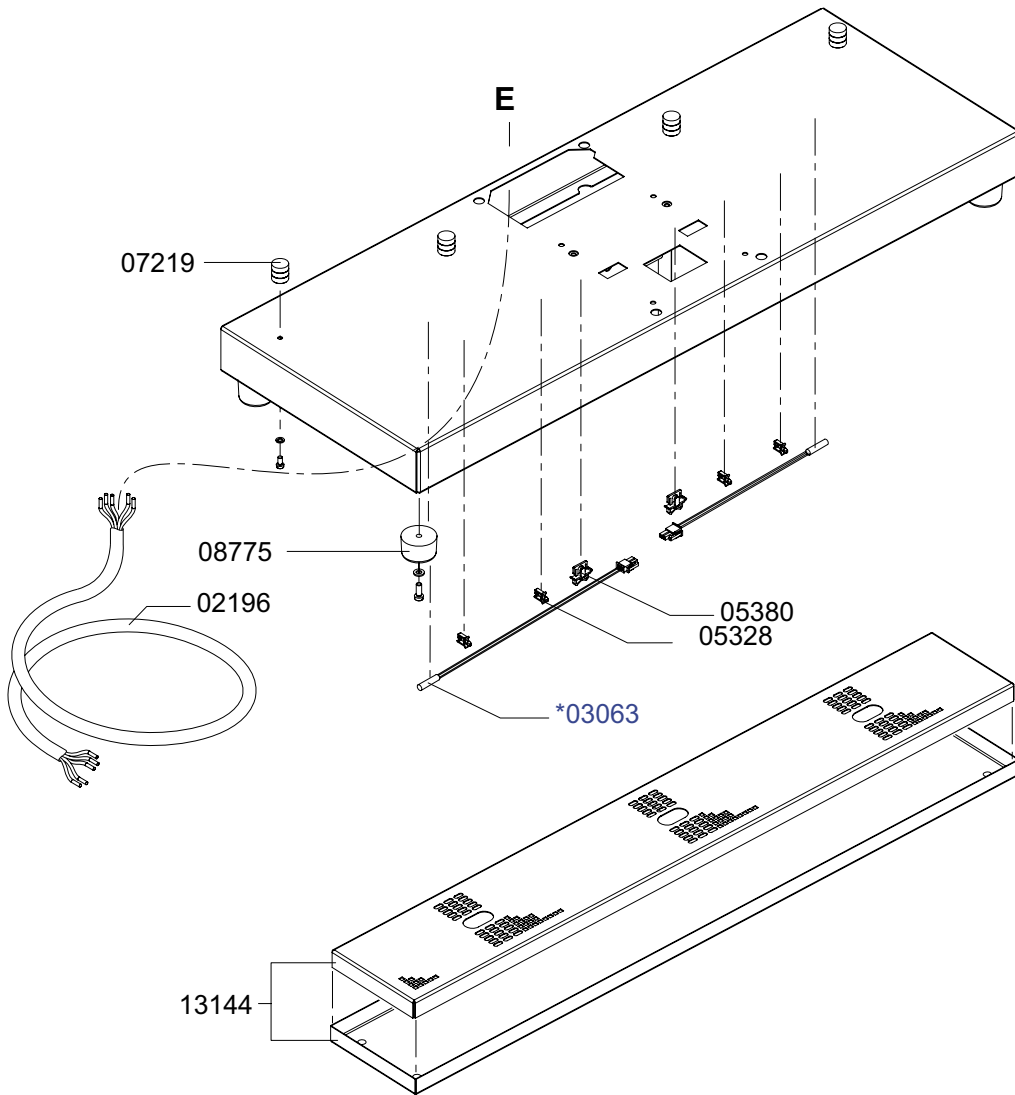

***Recommended Spare Parts**

Type : CB 2x5W, CB 1x5W L/R, CB 5W	From mach.nr. : 4M23917	Page : 1-4	Drawer : A.V.
Artikel : 10615, 10620/10625, 10635	Date : 10/03	Rev. : 1	Date : 05-04-06
Rated voltage : 3N~ 380-415V 50-60Hz 5400W	Spare Parts Info	***** Animo ***** Assen - Holland	

CB 2x5W

CB 1x5W R (right)
CB 1x5W L (left)

CB 5W

***Recommended Spare Parts**

Type : CB 2x5W, CB 1x5W L/R, CB 5W
 Artikel : 10615, 10620/10625, 10635

From mach.nr. : 4M23917
 Date : 10/03

Page : 2-4
 Rev. : 1

Drawer : A.V.
 Date : 05-04-06

Rated voltage : 3N~ 380-415V 50-60Hz 5400W

Spare Parts Info

***** **Animo** *****
Assen - Holland

Type : CB 2x5W, CB 1x5W L/R, CB 5W	From mach.nr. : 4M23917	Page : 3-4	Drawer : A.V.
Artikel : 10615, 10620/10625, 10635	Date : 10/03	Rev. : 1	Date : 05-04-06
Rated voltage : 3N~ 380-415V 50-60Hz 5400W	Spare Parts Info	***** Animo ***** Assen - Holland	