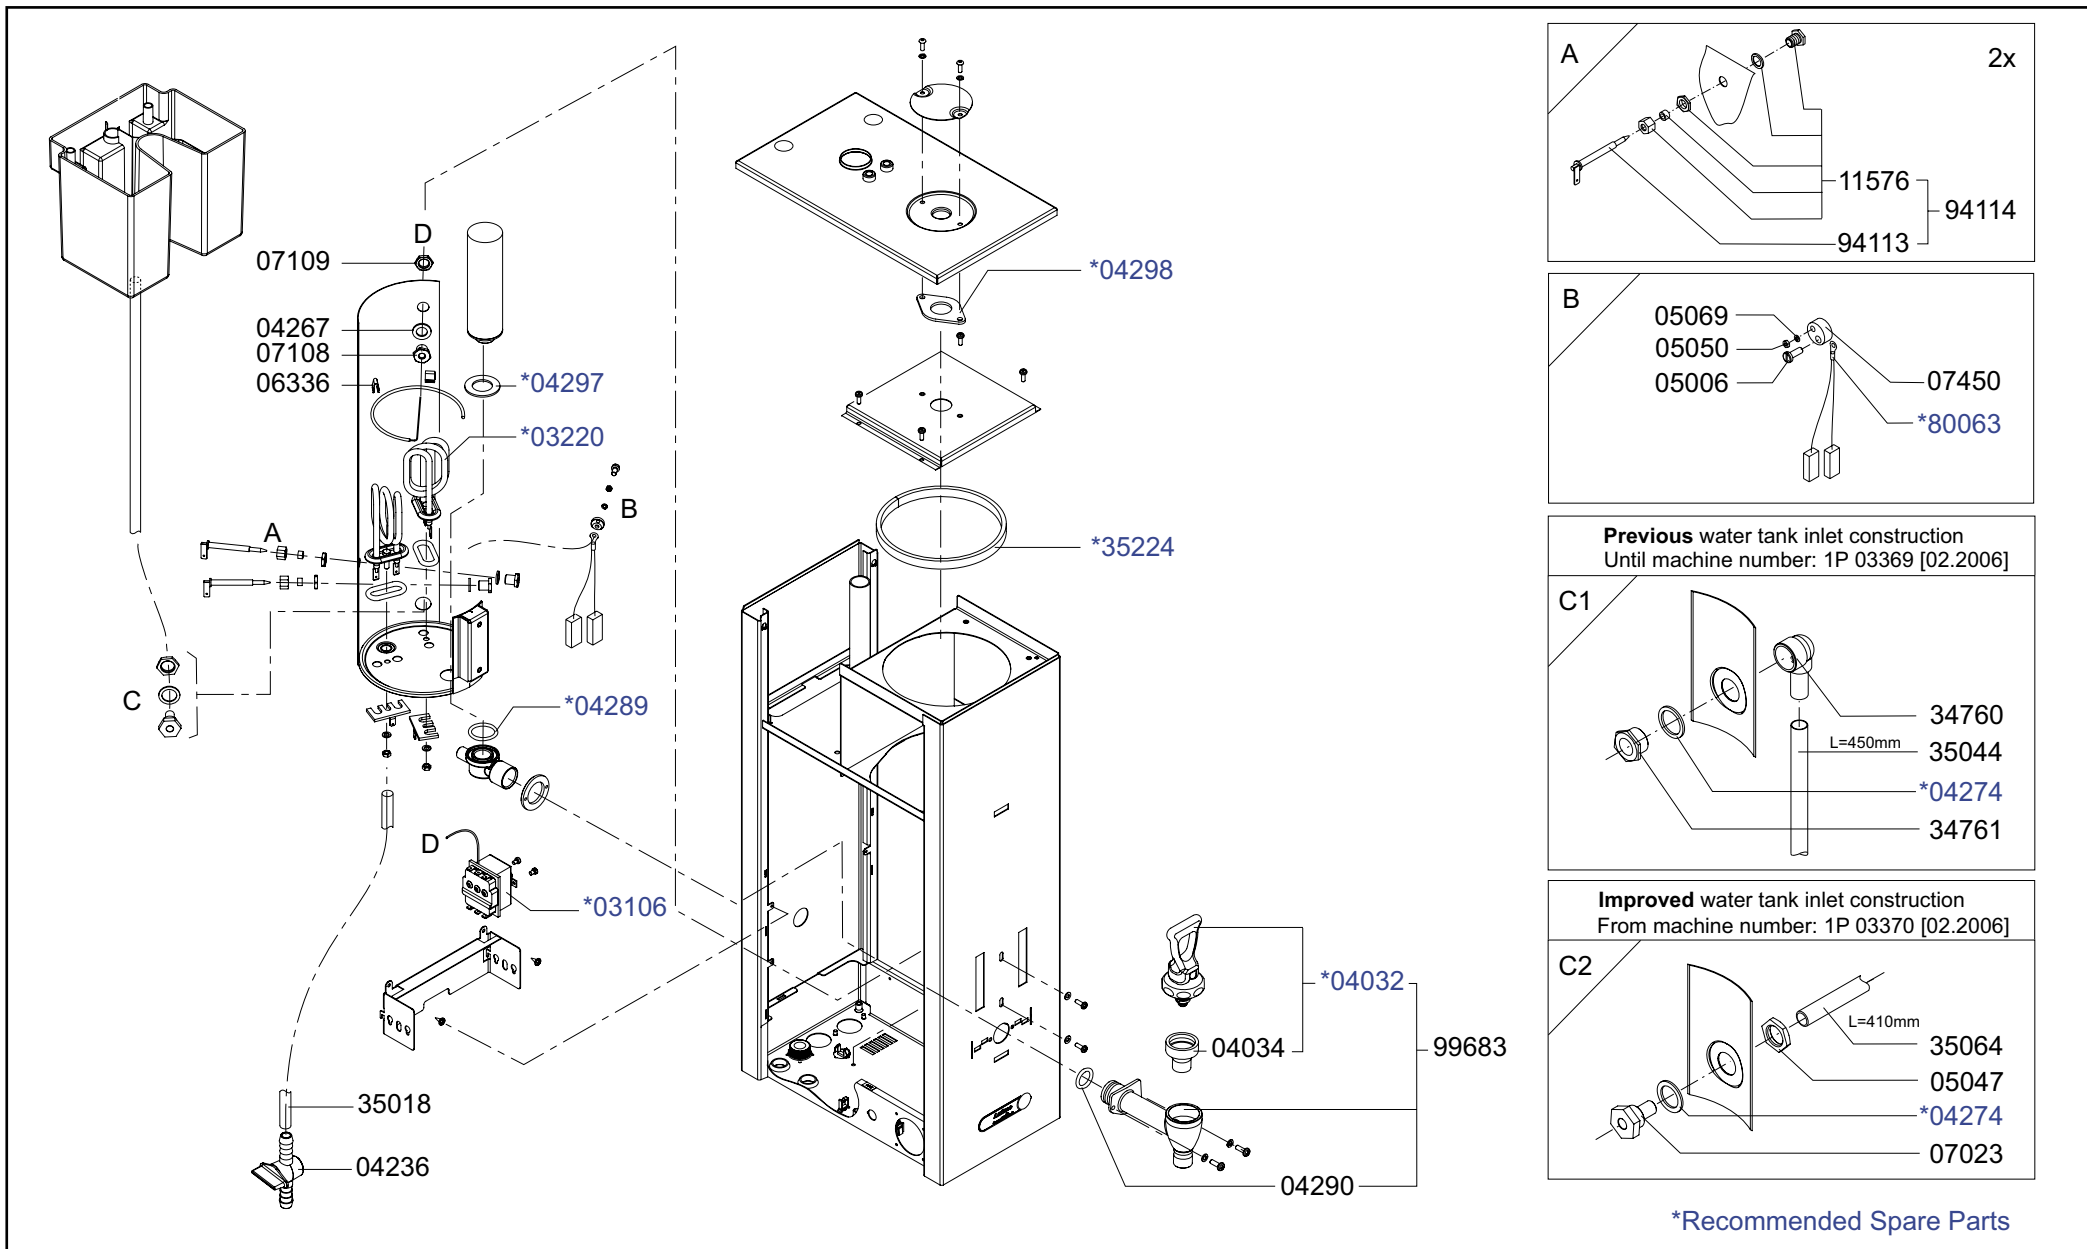

CB 2x5W

CB 1x5W R (right)
CB 1x5W L (left)

CB 5W

***Recommended Spare Parts**

Type : CB 2x5W, CB 1x5W L/R, CB 5W
 Artikel : 10615, 10620/10625, 10635

From mach.nr. : 4M23917
 Date : 10/03

Page : 2-4
 Rev. : 1

Drawer : A.V.
 Date : 05-04-06

Rated voltage : 3N~ 380-415V 50-60Hz 5400W

Spare Parts Info

***** **Animo** *****
Assen - Holland

Type : CB 2x5W, CB 1x5W L/R, CB 5W	From mach.nr. : 4M23917	Page : 3-4	Drawer : A.V.
Artikel : 10615, 10620/10625, 10635	Date : 10/03	Rev. : 1	Date : 05-04-06
Rated voltage : 3N~ 380-415V 50-60Hz 5400W	Spare Parts Info	***** Animo ***** Assen - Holland	

***Recommended Spare Parts**

Type : CN5e	From mach.nr. : 3M22227	Page : 1-1	Drawer : A.V.
Artikel : 51105	Date : 09/03	Rev. : 0	Date : 06-04-04
Rated voltage : 1N~ 220-240V 50-60Hz 35W	Spare Parts Info	***** Animo ***** Assen - Holland	