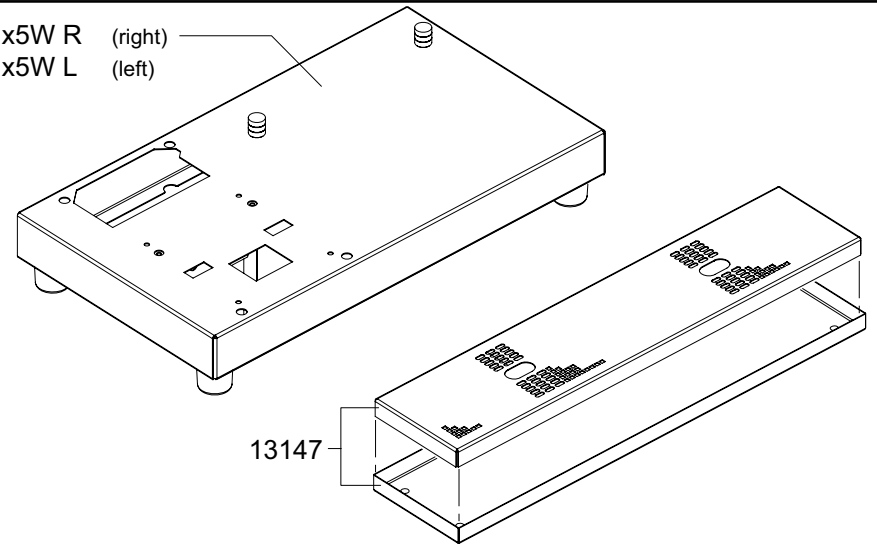

***Recommended Spare Parts**

Type : CB 2x5W, CB 1x5W L/R, CB 5W	From mach.nr. : 4M23917	Page : 1-4	Drawer : A.V.
Artikel : 10615, 10620/10625, 10635	Date : 10/03	Rev. : 1	Date : 05-04-06
Rated voltage : 3N~ 380-415V 50-60Hz 5400W	Spare Parts Info	***** Animo ***** Assen - Holland	

CB 2x5W

CB 1x5W R (right)
CB 1x5W L (left)

CB 5W

***Recommended Spare Parts**

Type : CB 2x5W, CB 1x5W L/R, CB 5W
 Artikel : 10615, 10620/10625, 10635

From mach.nr. : 4M23917
 Date : 10/03

Page : 2-4
 Rev. : 1