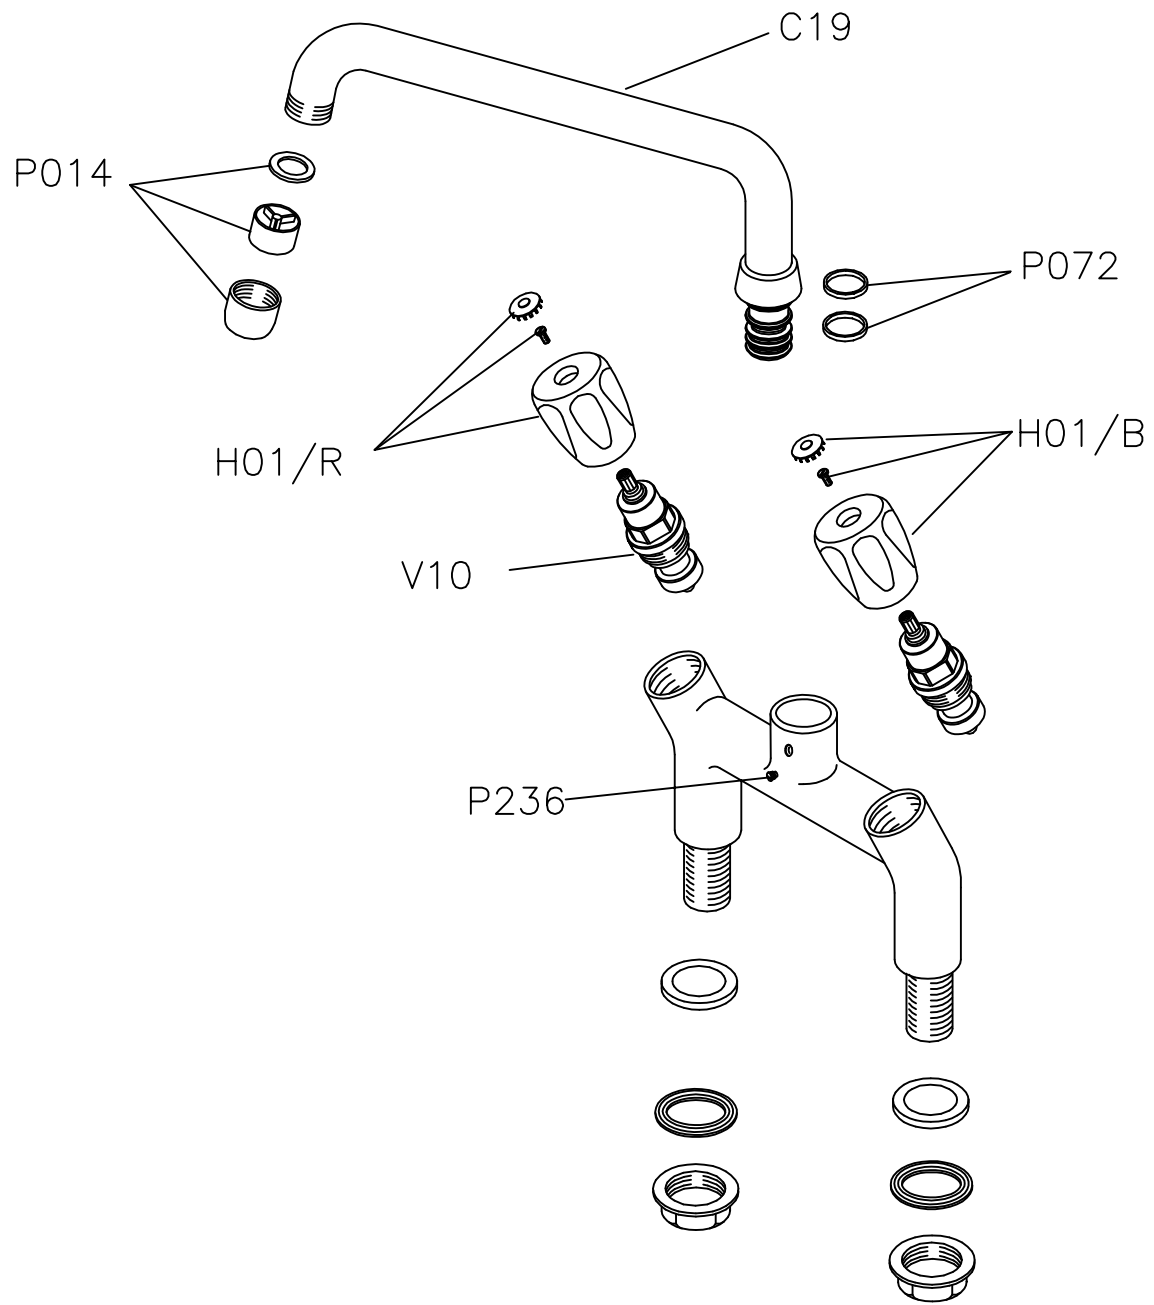

REVISION:	1.1
LAST REVIEW:	20080623
VALIDITY:	---
DRAWING No.	---
Source Drawing:	1360

DESCRIPTION:
Heavy-duty Bench-mount Mixing Faucet

MOD.
EUROP

Product Code
1E.3015.19.11

Complete and/or partial reproduction of this document is strictly prohibited without the written consent of KLARCO s.r.l. - All contents Copyright (c) 2008 KLARCO s.r.l. - All rights reserved

Former Product Code: ---