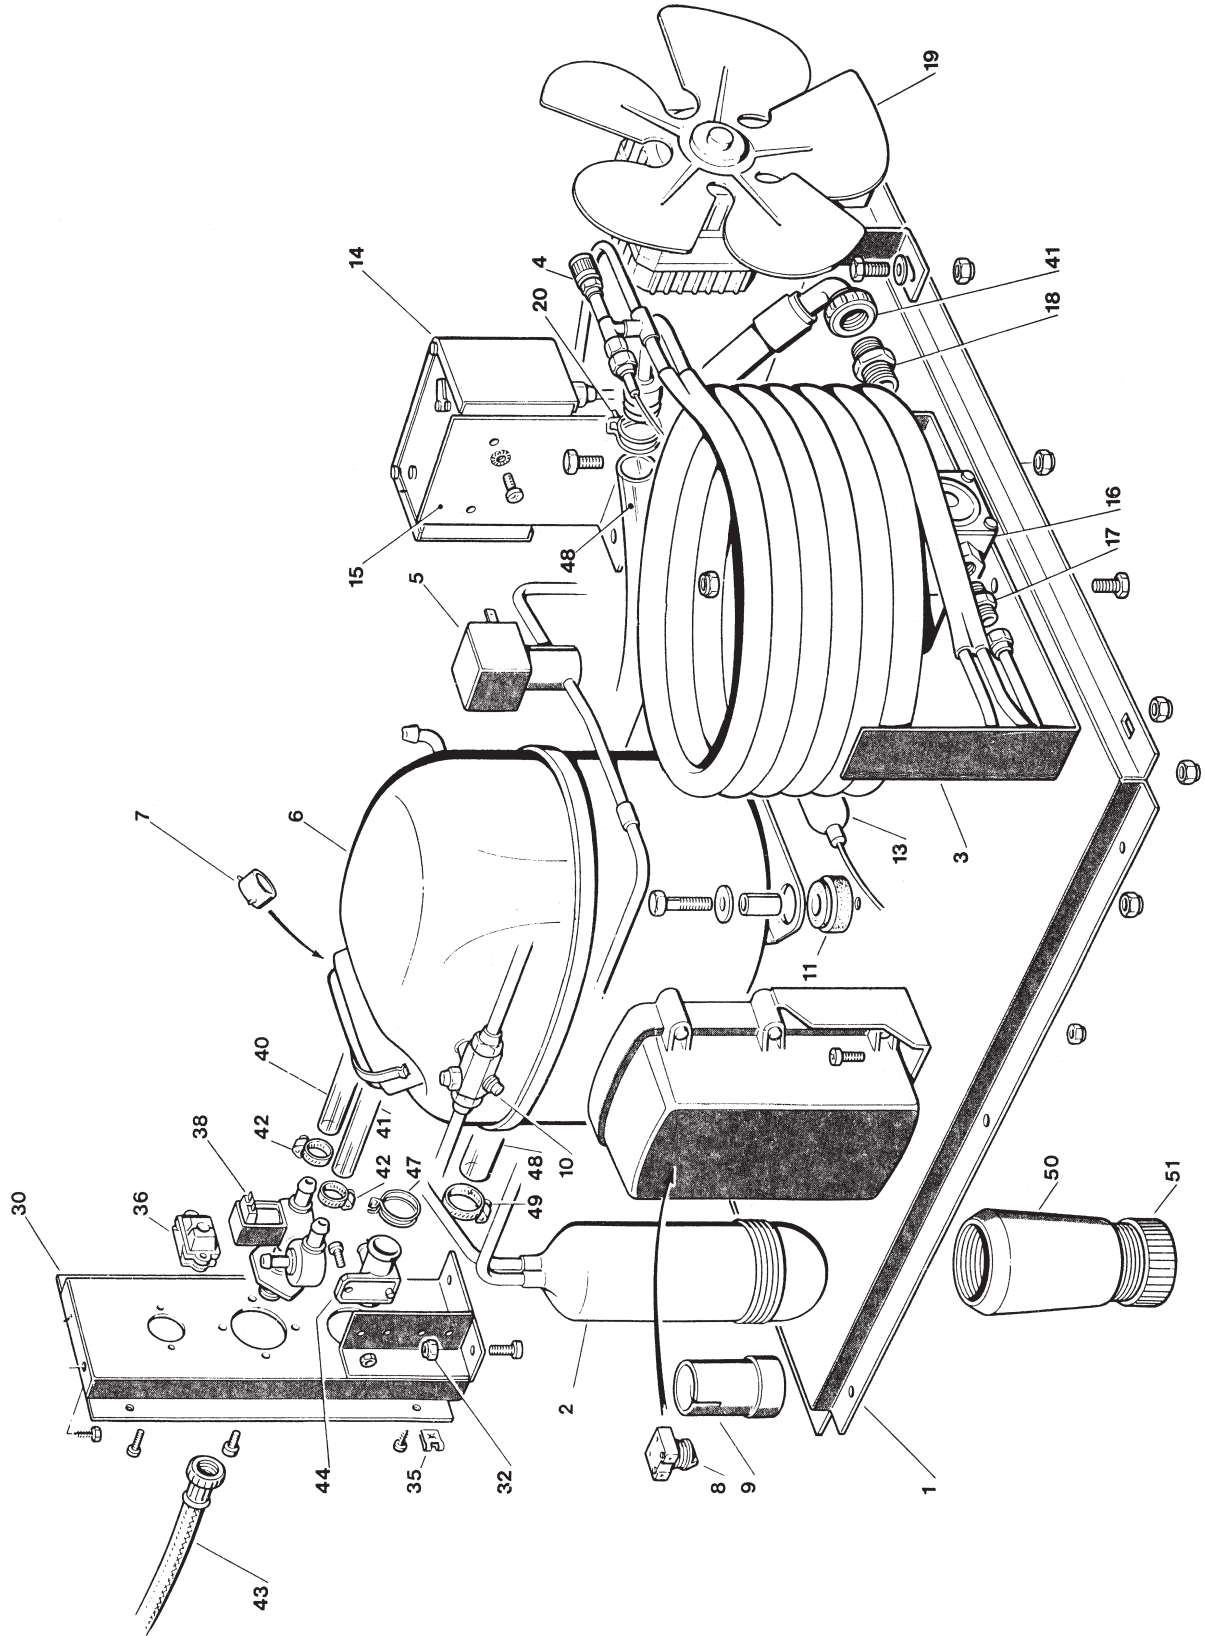

Pos. Nr.	Codice Code	Descrizione	Description	Description	Quantità Q.ty Q.tè
1	81420028/8	BASAMENTO	BASE	CHASSIS	1
2	81428267/0	SCAMBIATORE	EXCHANGER ASS'Y	ECHANGER	1
3	81427203/0	CONDENSATORE	CONDENSER	CONDENSATEUR	1
4	19864900/0	VALVOLA DI CARICA	CHARGE VALVE	VANNE DE CHARGE	1
5	19863033/0	VALVOLA GAS	GAS VALVE	VANNE DE GAZ	1
6	19165570/0	COMPRESSORE U.H. TIPO CAJ 44 61 Y	COMPRESSOR U.H. TYPE S CAJ 44 61 Y	COMPRESSEUR U.H. TYPE S CAJ 44 61 Y	1
7	19560134/0	PROTETTORE	PROTECTION	PROTECTEUR	1
8	19621690/0	RELÉ	RELAY	RELAIS	1
9	19180436/0	CONDENSATORE DI SPUNTO	START CONDENSER	CONDENSATEUR DE DEMARRAGE	1
10	19864900/0	VALVOLA DI CARICA	CHARGE VALVE	VANNE DE CHARGE	1
13	19301215/0	FILTRO	DRIER	DESHYDRATEUR	1
14	19797023/0	TERMOSTATO DI SICUREZZA	THERMOSTAT CONTROL		1
15		SUPPORTO	SUPPORT	SUPPORT	1
16	19865611/0	VALVOLA PRESSOSTATICA ACQUA	AUTOMATIC WATER VALVE	VANNE A EAU PRESSOSTATIQUE	1
17	25631013/0	RACCORDO	PIPE FITTING	RACCORD	1
18	19320310/0	RACCORDO	PIPE FITTING	RACCORD	1
19	18562501/0	ELETTROVENTILATORE	FAN MOTOR	VENTILATEUR	1
20	19281324/0	FASCETTA	CLAMP	BANDE	2
30	81418353/0	SUPPORTO	SUPPORT	SUPPORT	1
35	12436401/0	PIASTRINA	PLATE	PLAQUE	4
36	33320523/0	FISSACAVO	CLAMP	BANDE	1
38	19865509/0	ELETTROVALVOLA ACQUA	WATER SOLENOID VALVE	ELECTRO VANNE EAU	1
40	25790620/0	TUBO ACQUA	TUBE	TUYAU	1
41	81428258/0	TUBO ACQUA	TUBE	TUYAU	1
42	19280153/0	FASCETTA	CLAMP	BANDE	2
43	19810111/0	TUBO ALIMENTAZIONE	WATER INLET TUBE	TUYAU ENTREE EAU	1
43A	19350158/0	GUARNIZIONE PER TUBO	GASKET FOR TUBE	GARNITURE POUR TUYAU	1
44	25690806/0	SCARICO	WATER DRAIN PIPE	ECOULEMENT MACHINE	2
46	12291600/0	DADO	NUT	ECROU	2
47	19281324/0	FASCETTA	CLAMP	BANDE	2
48	25781513/0	TUBO SCARICO	TUBE	TUYAU	1
49	19280912/0	FASCETTA	CLAMP	BANDE	2
50	25460020/0	MANICOTTO	COUPLING	RALLONGE PIED	4
51	25570880/0	PIEDINO	LEVELLING FOOT	PIED	4