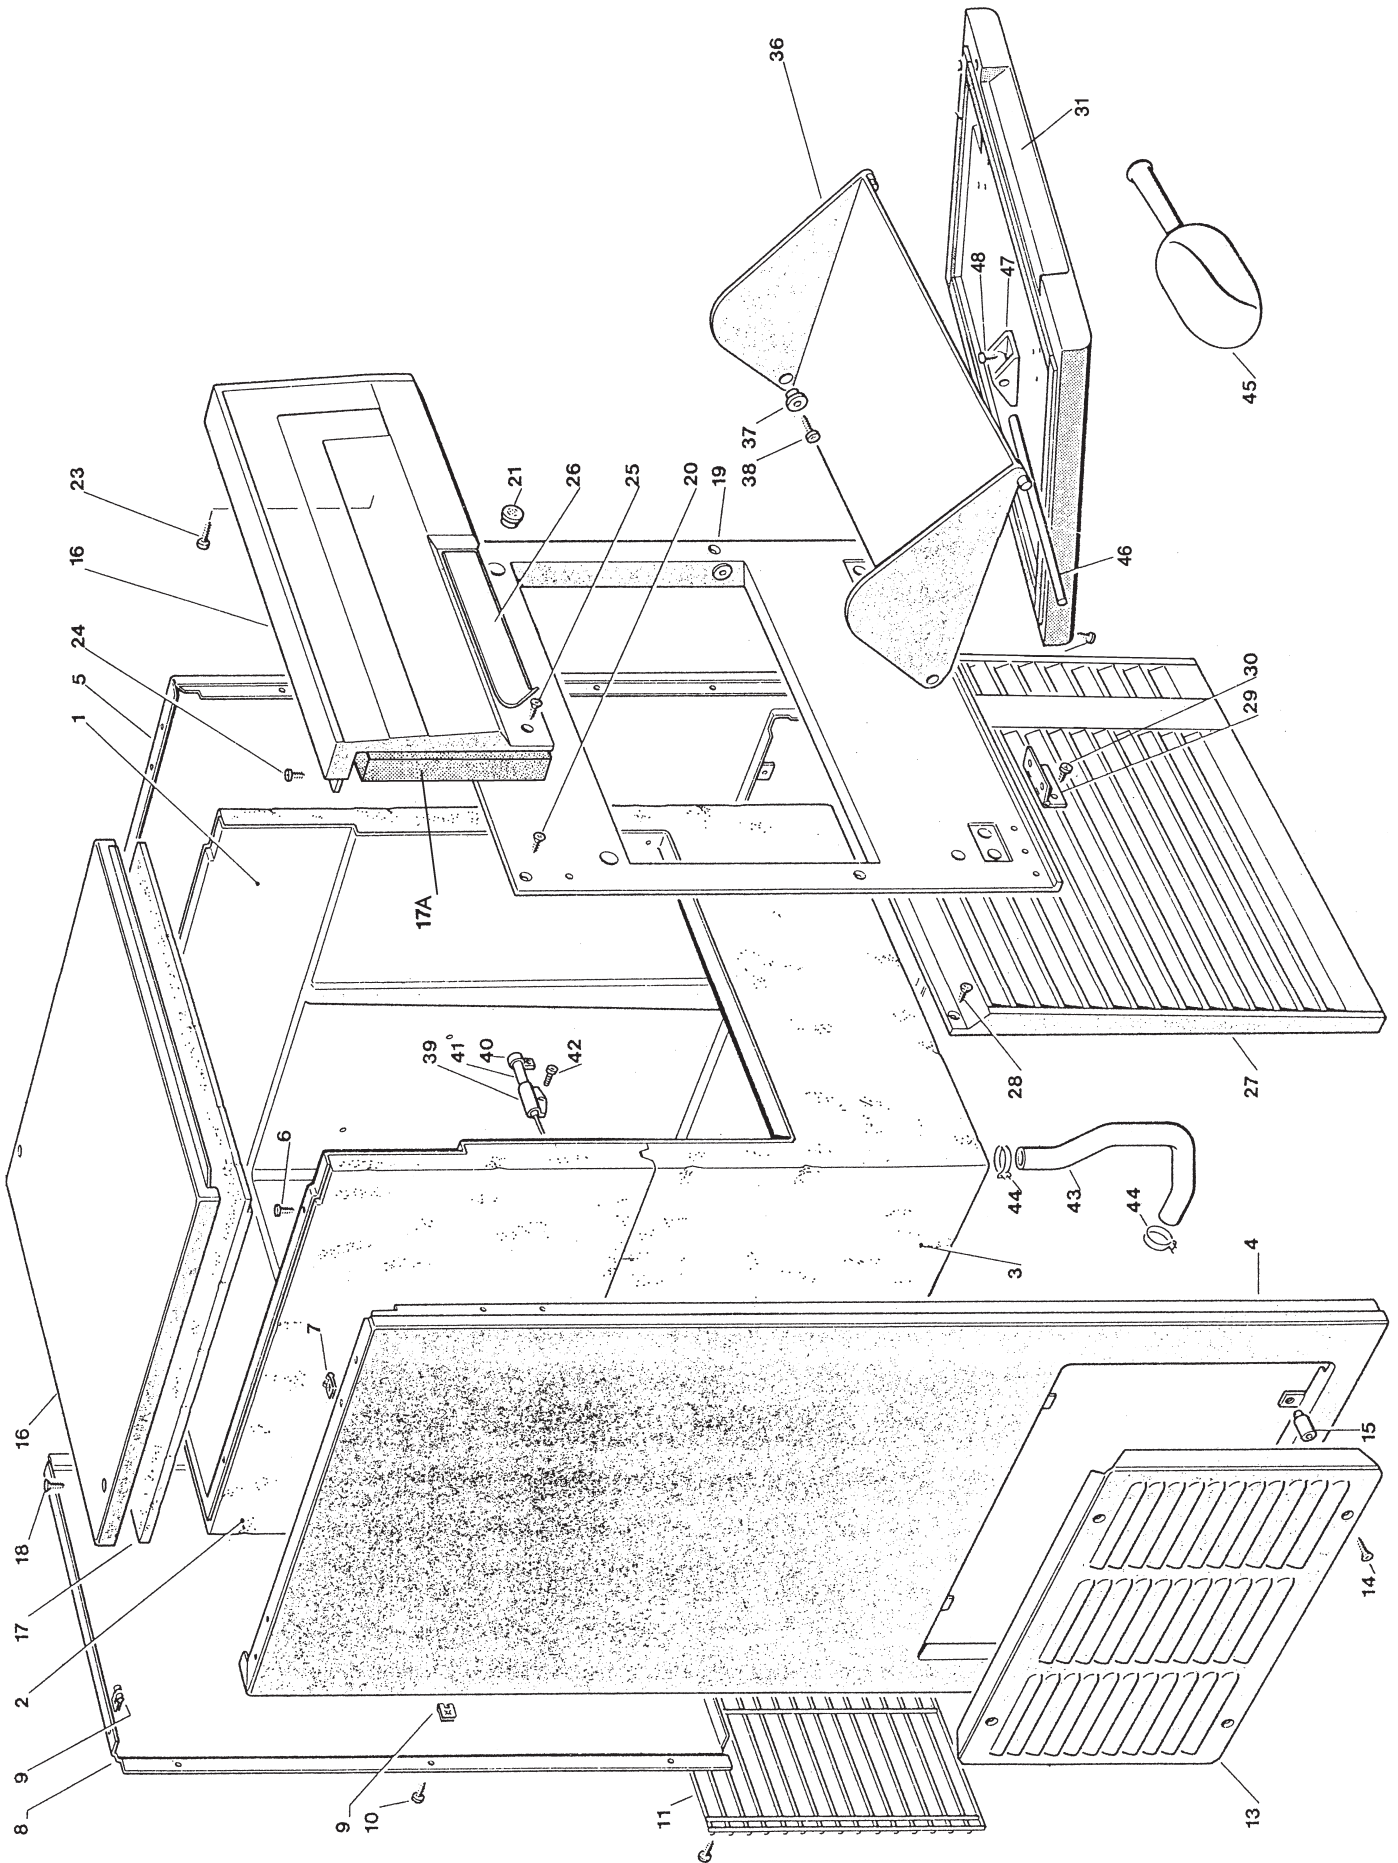

## GP 20-90

Spare parts list  
Catalogo ricambi  
Catalogues pièces détachées

<b>Pos. Nr.</b>	<b>Codice Code</b>	<b>Descrizione</b>	<b>Description</b>	<b>Description</b>	<b>Quantità Q.ty Q.té</b>
1-2-3	81421165/0	ASSIEME CONTENITORE	ICE BIN	ENSEMBLE CUVE	1
4	25330629/0	FIANCO SINISTRO	LEFT SIDE	PANNEAU GAUCHE	1
5	25330628/0	FIANCO DESTRO	RIGHT SIDE	PANNEAU DROITE	1
6	12728106/0	VITE	SCREW	VIS	4
7	12436400/0	PIASTRINA	PLATE	PLAQUETTE	21
8	25700030/0	PANNELLO POSTERIORE	REAR PANEL	PENNEAU POSTERIEUR	1
9	12436400/0	PIASTRINA	PLATE	PLAQUETTE	4
10	12728106/0	VITE	SCREW	VIS	6
11	81420685/0	GRIGLIA POSTERIORE	BACK GRID	GRILLE ARRIERE	1
12	12728106/0	VITE	SCREW	VIS	2
13	25610096/0	PRESE D'ARIA	AIR INTAKE	PRISE D'AIR	2
14	12727818/0	VITE	SCREW	VIS	8
15	19356001/0	DISTANZIALE	SPACER	ENTRETOISE	8
16	25161103/0	COPERCHIO	COVER	COUVERCLE	1
17	25550048/0	PANN. SUP. ISOL. COPERCHIO	INSULATOR	PANNEAU ISOLANT	1
17A	25550047/0	PANN. VERT. ISOL. COPERCHIO	INSULATOR	PANNEAU ISOLANT	1
18	12727965/0	VITE	SCREW	VIS	2
19	25165494/0	CORNICE	FRAME	CORNICHE	1
20	12728026/0	VITE	SCREW	VIS	4
21	41109519/0	MAGNETE	MAGNET	MAGNETO	2
23	12728101/0	VITE	SCREW	VIS	1
24	12728101/0	VITE	SCREW	VIS	2
25	12727818/0	VITE	SCREW	VIS	1
26	19262836/0	ETICHETTA	LABEL	ETIQUETTE	1
27	25610100/0	PRESE D'ARIA	AIR INTAKE	PRISE D'AIR	1
28	12727818/0	VITE	SCREW	VIS	2
29	19120050/0	CERNIERA	HINGE	CHARNIERE	2
30	12728106/0	VITE	SCREW	VIS	4
31	81420524/0	ASSIEME PORTA	COMPLETE DOOR	PORTE COMPLETE	1
36	25260470/0	DEFLETTORE	DEFLECTOR	DEFLECTEUR	1
37	25110913/0	BUSSOLA	BUSH	DOUILLE	1
38	12728101/0	VITE	SCREW	VIS	2
39	25726475/0	SUPPORTO	SUPPORT	SUPPORT	1
40	25726474/0	SUPPORTO	SUPPORT	SUPPORT	1
41	19797018/0	TERMOSTATO	THERMOSTAT	THERMOSTAT	1
42	12726408/0	VITE	SCREW	VIS	2
43	25790621/0	TUBO SCARICO	TUBE	TUYAU	1
44	19281332/0	FASCETTA	CLAMP	BANDE	2
45	19500100/0	PALETTA	ICE SCOOP	PALLE A GLACE	1
46	25030020/0	PERNO	SHAFT	ARBRE	1
47	25726478/0	SUPPORTO	SUPPORT	SUPPORT	2
48	12728101/0	VITE	SCREW	VIS	4