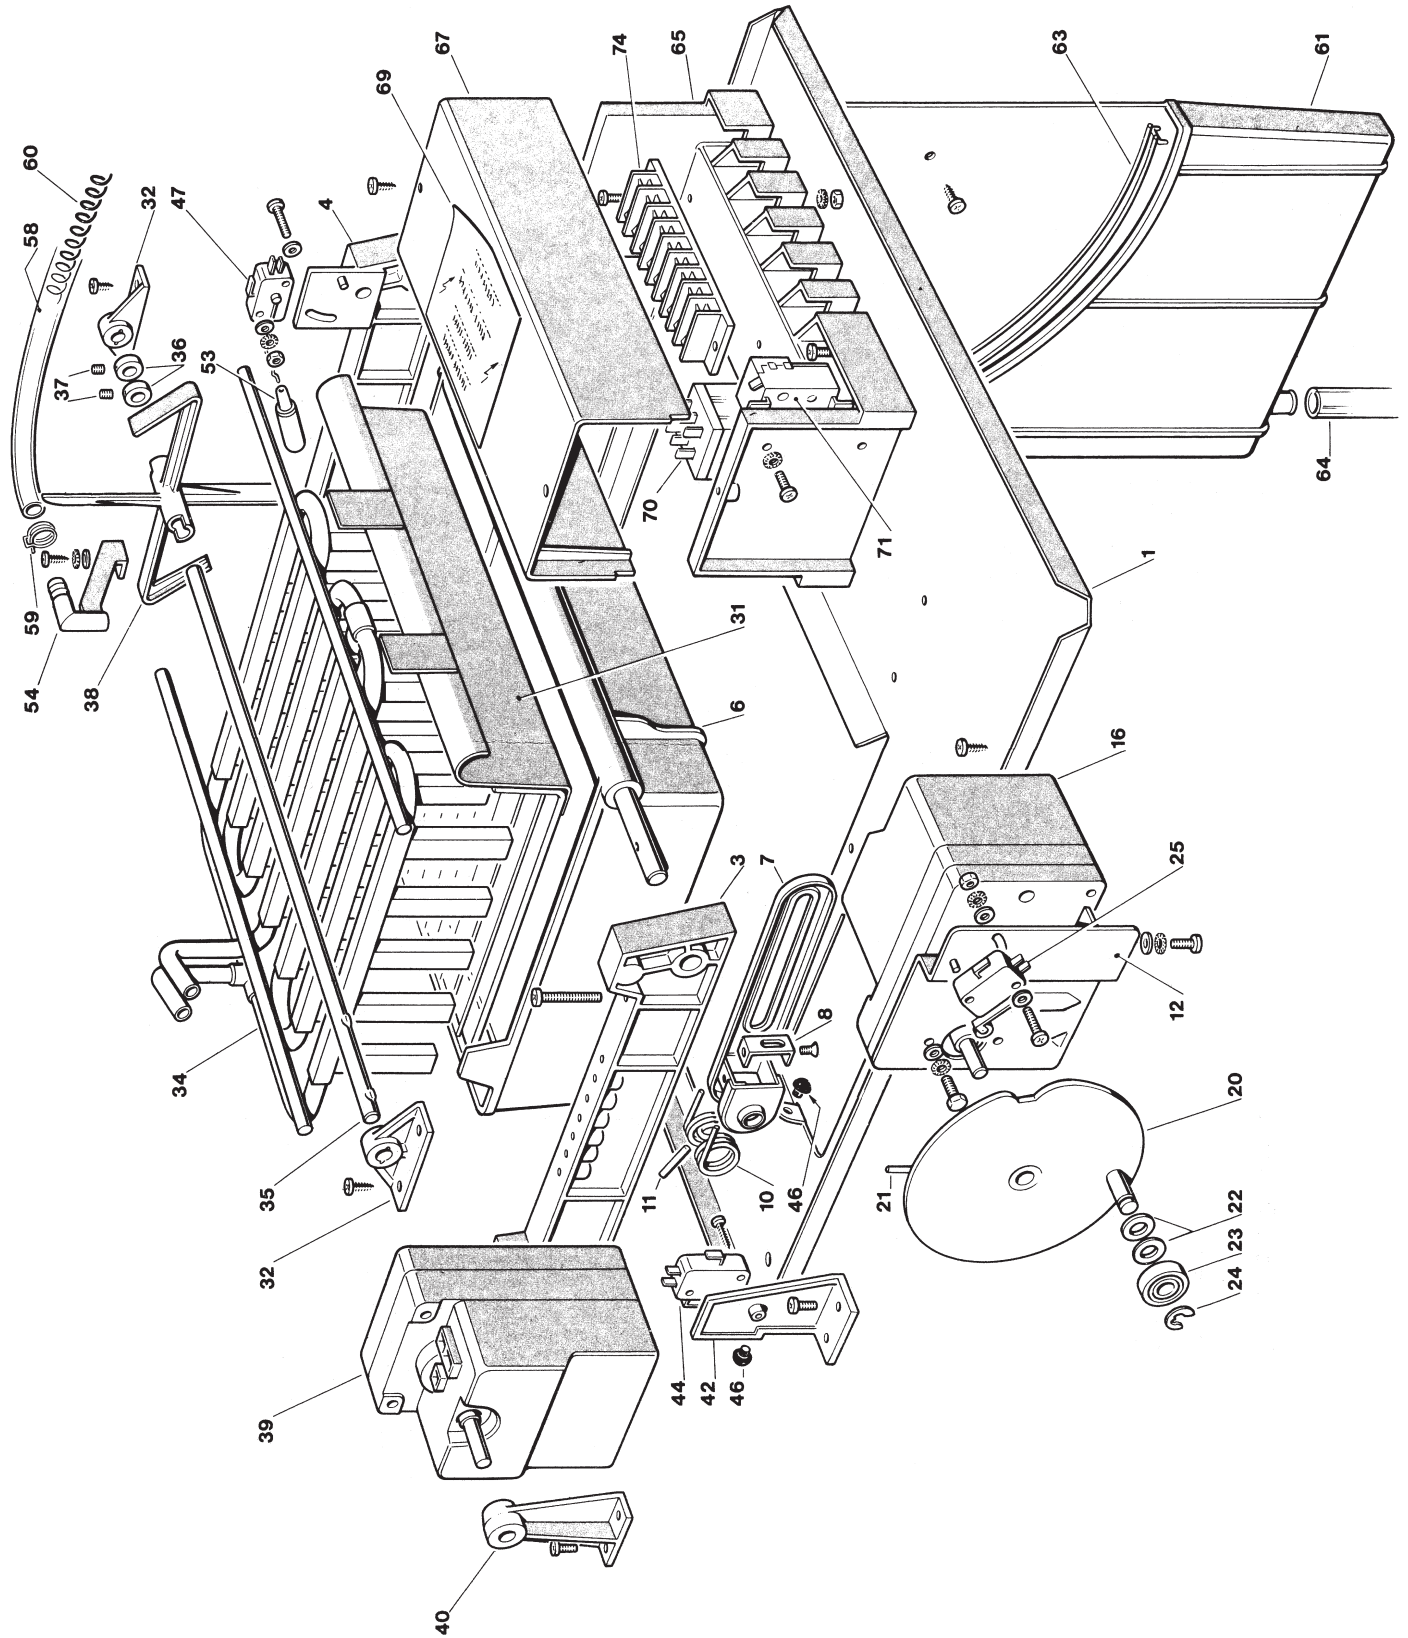

## GP 20-90

Spare parts list  
Catalogo ricambi  
Catalogues pièces détachées

<b>Pos. Nr.</b>	<b>Codice Code</b>	<b>Descrizione</b>	<b>Description</b>	<b>Description</b>	<b>Quantità Q.ty Q.té</b>
1-2-3	81421165/0	ASSIEME CONTENITORE	ICE BIN	ENSEMBLE CUVE	1
4	25330629/0	FIANCO SINISTRO	LEFT SIDE	PANNEAU GAUCHE	1
5	25330628/0	FIANCO DESTRO	RIGHT SIDE	PANNEAU DROITE	1
6	12728106/0	VITE	SCREW	VIS	4
7	12436400/0	PIASTRINA	PLATE	PLAQUETTE	21
8	25700030/0	PANNELLO POSTERIORE	REAR PANEL	PENNEAU POSTERIEUR	1
9	12436400/0	PIASTRINA	PLATE	PLAQUETTE	4
10	12728106/0	VITE	SCREW	VIS	6
11	81420685/0	GRIGLIA POSTERIORE	BACK GRID	GRILLE ARRIERE	1
12	12728106/0	VITE	SCREW	VIS	2
13	25610096/0	PRESE D'ARIA	AIR INTAKE	PRISE D'AIR	2
14	12727818/0	VITE	SCREW	VIS	8
15	19356001/0	DISTANZIALE	SPACER	ENTRETOISE	8
16	25161103/0	COPERCHIO	COVER	COUVERCLE	1
17	25550048/0	PANN. SUP. ISOL. COPERCHIO	INSULATOR	PANNEAU ISOLANT	1
17A	25550047/0	PANN. VERT. ISOL. COPERCHIO	INSULATOR	PANNEAU ISOLANT	1
18	12727965/0	VITE	SCREW	VIS	2
19	25165494/0	CORNICE	FRAME	CORNICHE	1
20	12728026/0	VITE	SCREW	VIS	4
21	41109519/0	MAGNETE	MAGNET	MAGNETO	2
23	12728101/0	VITE	SCREW	VIS	1
24	12728101/0	VITE	SCREW	VIS	2
25	12727818/0	VITE	SCREW	VIS	1
26	19262836/0	ETICHETTA	LABEL	ETIQUETTE	1
27	25610100/0	PRESE D'ARIA	AIR INTAKE	PRISE D'AIR	1
28	12727818/0	VITE	SCREW	VIS	2
29	19120050/0	CERNIERA	HINGE	CHARNIERE	2
30	12728106/0	VITE	SCREW	VIS	4
31	81420524/0	ASSIEME PORTA	COMPLETE DOOR	PORTE COMPLETE	1
36	25260470/0	DEFLETTORE	DEFLECTOR	DEFLECTEUR	1
37	25110913/0	BUSSOLA	BUSH	DOUILLE	1
38	12728101/0	VITE	SCREW	VIS	2
39	25726475/0	SUPPORTO	SUPPORT	SUPPORT	1
40	25726474/0	SUPPORTO	SUPPORT	SUPPORT	1
41	19797018/0	TERMOSTATO	THERMOSTAT	THERMOSTAT	1
42	12726408/0	VITE	SCREW	VIS	2
43	25790621/0	TUBO SCARICO	TUBE	TUYAU	1
44	19281332/0	FASCETTA	CLAMP	BANDE	2
45	19500100/0	PALETTA	ICE SCOOP	PALLE A GLACE	1
46	25030020/0	PERNO	SHAFT	ARBRE	1
47	25726478/0	SUPPORTO	SUPPORT	SUPPORT	2
48	12728101/0	VITE	SCREW	VIS	4