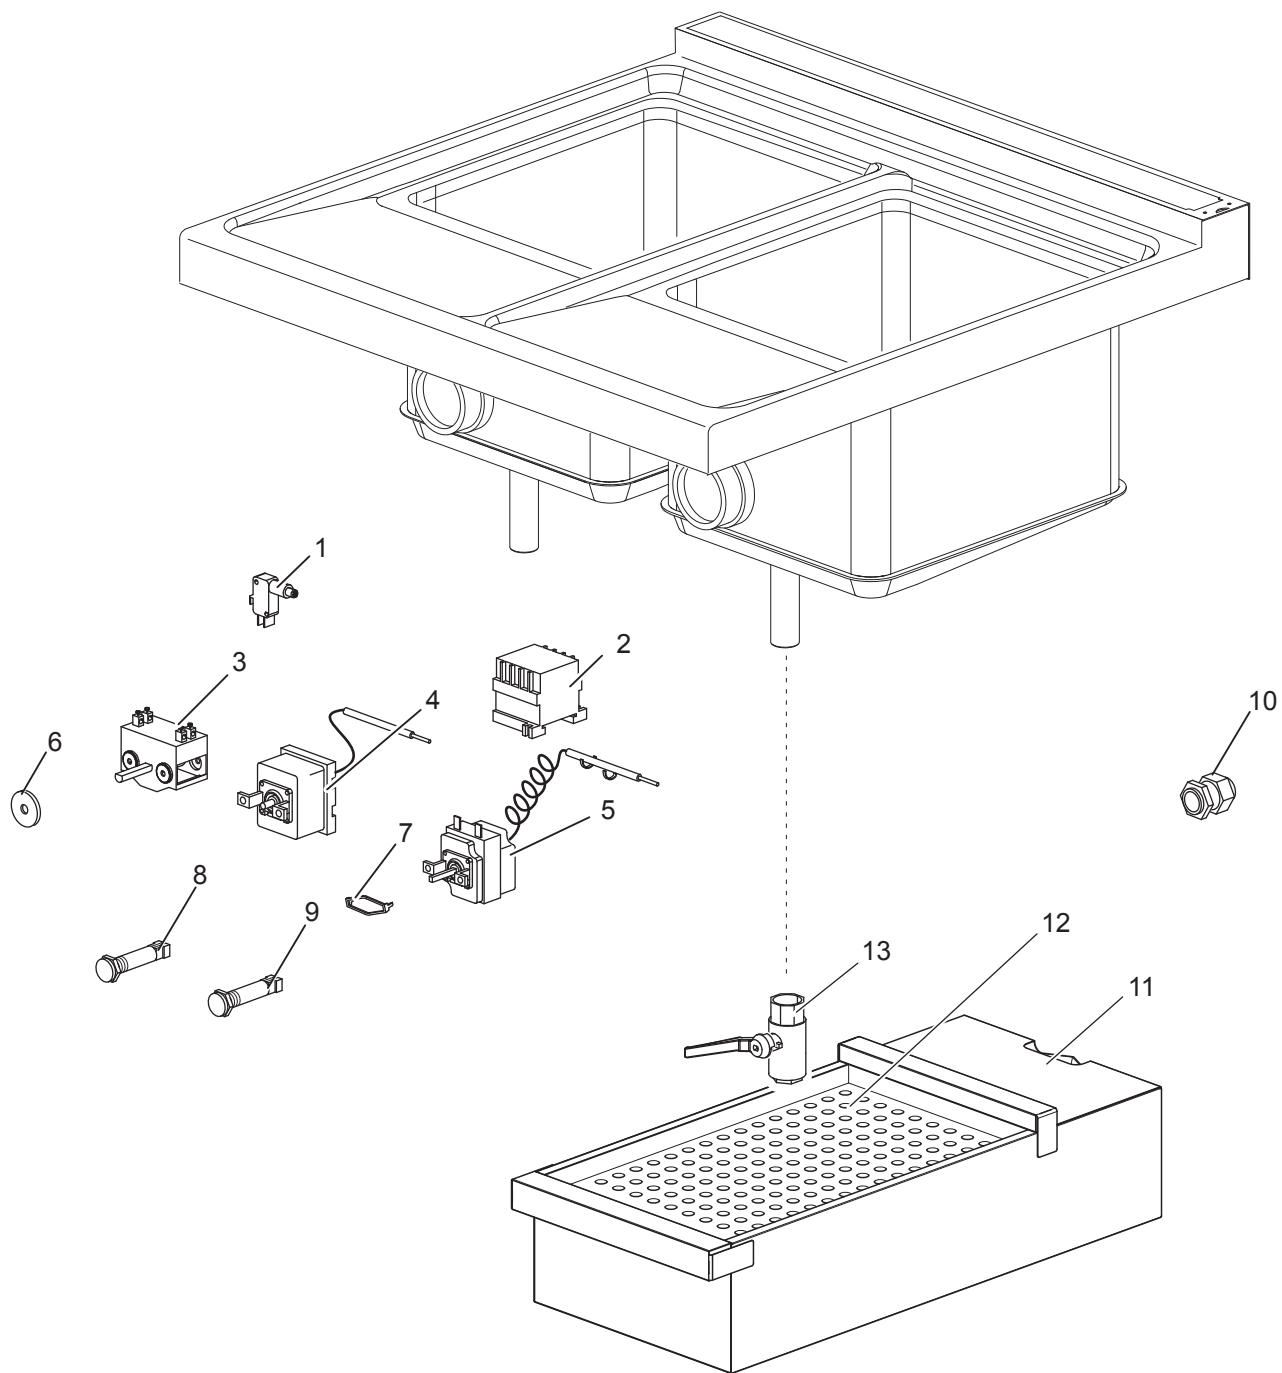

Nr.	Code	Title	Recommended
1.	175286	MICROSWITCH -UL-	S
2.	177040	RELAIS	S
3.	RTCU900110	COMMUTATEUR THERM.EF46 4921015300	S
4.	182100	THERMOSTAT DE SECURITE T232°C	S
5.	180498	WORKING THERMOSTAT 180°C - 5MM BULB	S
6.	RTCU800185	JOINT BARRE COMMUTATEUR	S
7.	RTCU900112	ETRIER, HAUT COMM/THERM 617079	S
8.	166465	LAMPE-TEMOIN VERT SL-CO27500	S
9.	166466	LAMPE-TEMOIN ORANGE SL-CO27500	S
10.	RTBF800138	CABLE PG21 53015050+D53019050C	N
11.	173259	OIL TANK FOR GF49	N
12.	173272	OIL TANK FILTRE	N
13.	177037	OIL DRAIN TAP	N