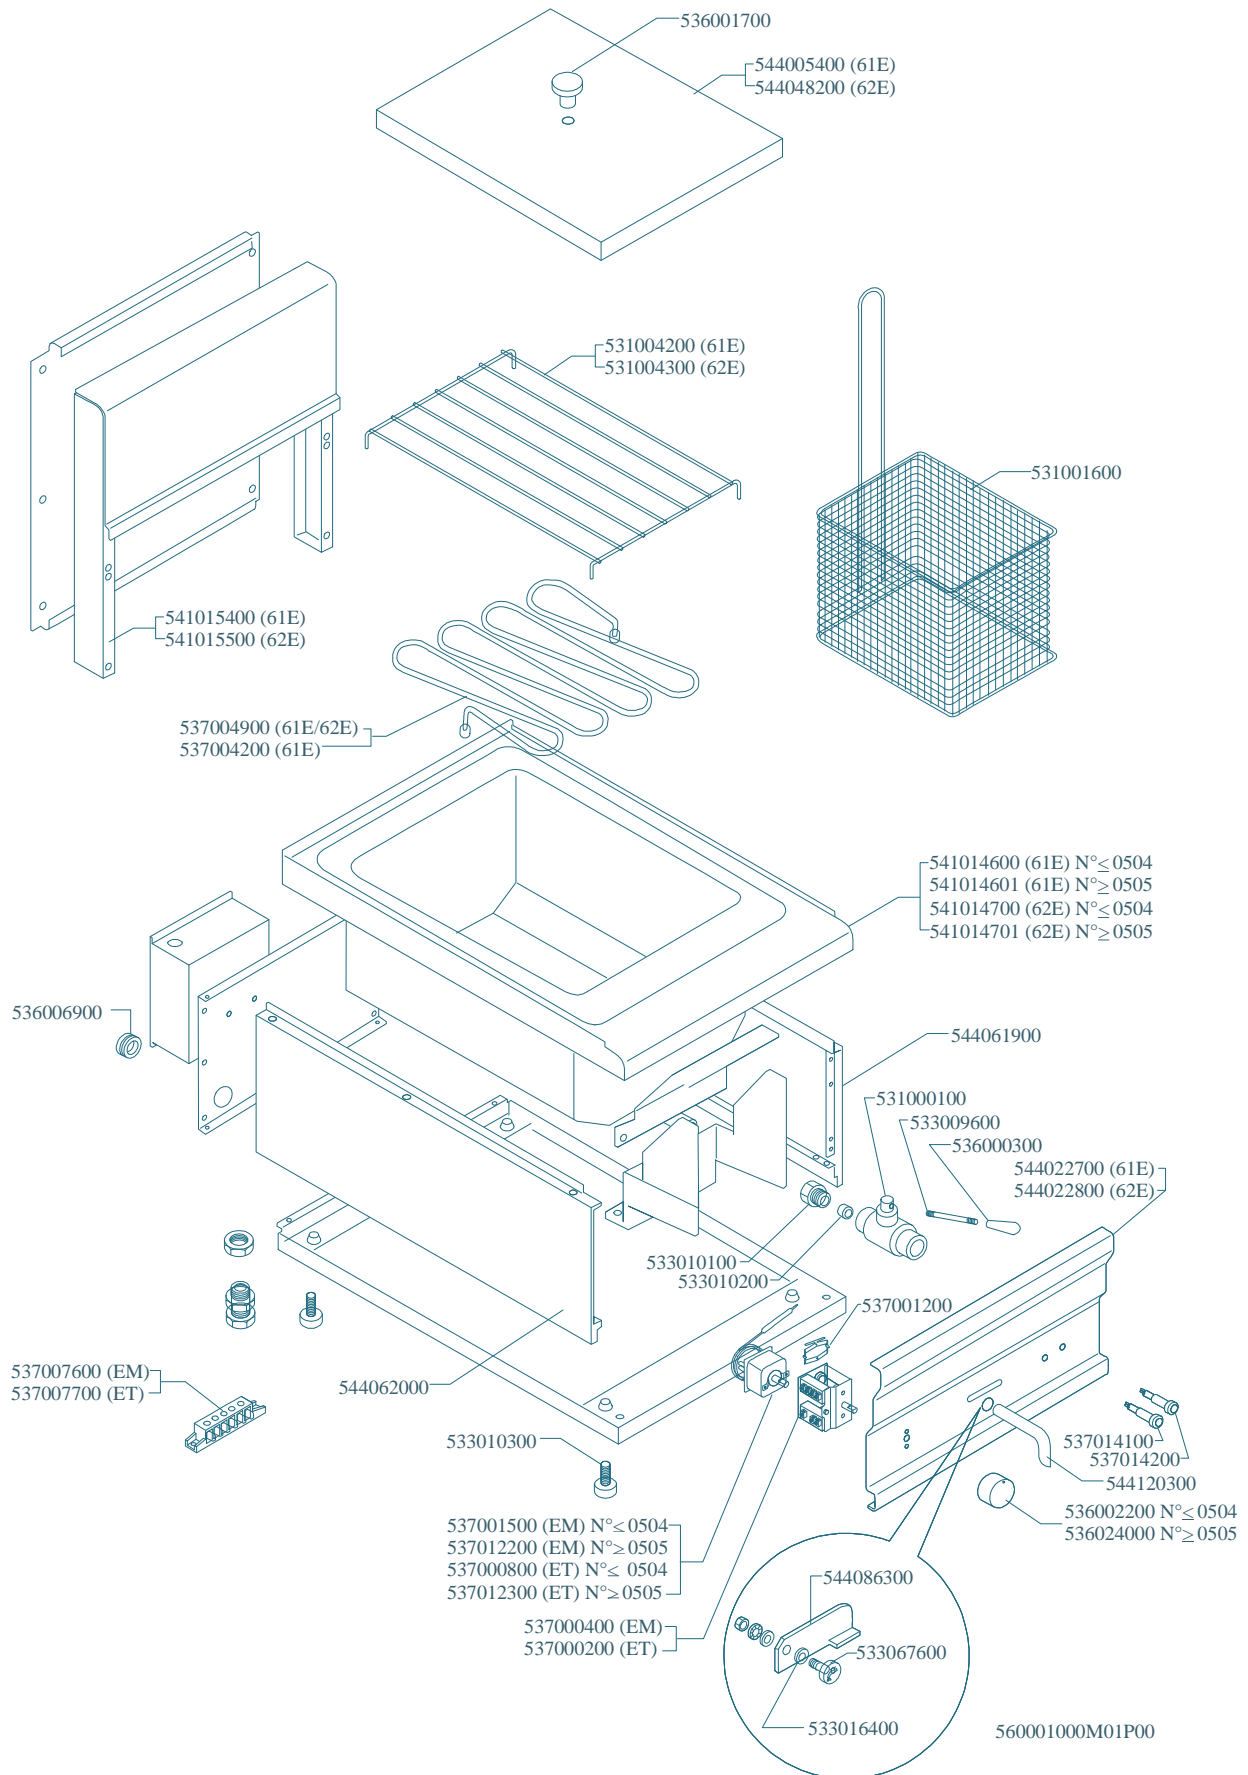

MAGIC SNACK 60
 ELETTRICO / ELECTRIC / ELEKTRO / ELECTRIQUE

CP-61EM CP-62ET

Page	Pos	Code	Description
001		536001700	GRIP D.25*19*M6
001		544005400	TANK LID FQ-1/61E,CP-1/61E
001		531004200	GRID CP-1E
001		531001600	EL.PASTACOOKER BASKET 100*140*135H
001		541015400	NEUTRAL SPACER 61
001		537004900	HEATING ELEMENT W2000 V230 CP
001		537004200	HEATING ELEMENT W823 V230 BM
001		541014600	UPPER PLATE CP-61E
001		541014601	UPPER TOP FOR CP-61E
001		536006900	RUBBER CABLE GUIDE D.25MM.HOLE 16MM
001		544061900	RIGHT SIDE PANEL 60 LINE
001		531000100	DRAIN COCK 3/4"
001		533009600	DRAIN COCK HANDLE
001		536000300	FIXED GRIP D.15*25*M6
001		544022700	CONTROL PANEL BM/FQ-1E
001		533010100	3/4 D. 18 PIPE UNION
001		533010200	BICONE 18S
001		537001200	FIXING BRACKET FOR THERMOSTAT/COMM.
001		544062000	LEFT SIDE PANEL 60 LINE
001		537007600	TERMINAL BLOCK SINGLEPHASE 40A
001		533010300	ADJUSTABLE FOOT M10*20 D.23
001		537014100	WHITE WARNING LIGHT 250V
001		537014200	GREEN WARNING LIGHT 250V
001		544120300	DRAIN PIPE 22 FOR COCK 3/4"G
001		536002200	KNOB 30-90°C SNACK
001		536024000	KNOB 30-90°C SNACK
001		537001500	THERMOSTAT 30-90°C SINGLEPHASE
001		537012200	THERMOSTAT 30/100°C SINGLEPHASE
001		544086300	COCK FIXING BRACKET
001		533067600	PIN FOR GRADUATED COCK BUSHING
001		533016400	COCK BUSHING
001		537000400	COMMUTATOR 1POS.SINGLEPHASE S49 16A