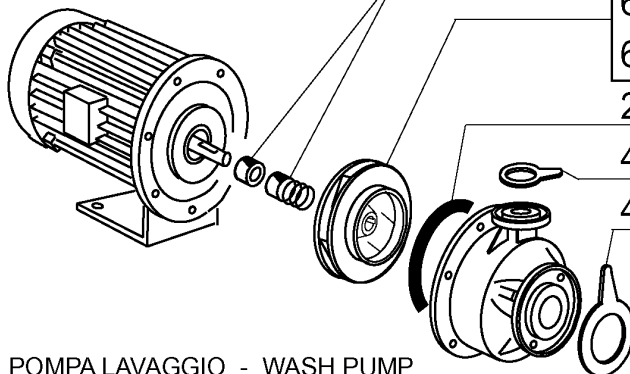

630520

631693 50 Hz Ø 116

631694 60 Hz Ø 90

200948

460526

460525

POMPA LAVAGGIO - WASH PUMP  
 POMPE LAVAGE - WASCHPUMPE  
 BOMBA LAVADO - HP 4 / Kw 3 (SHE 50)

100697 220/240 - 380/415 50 Hz