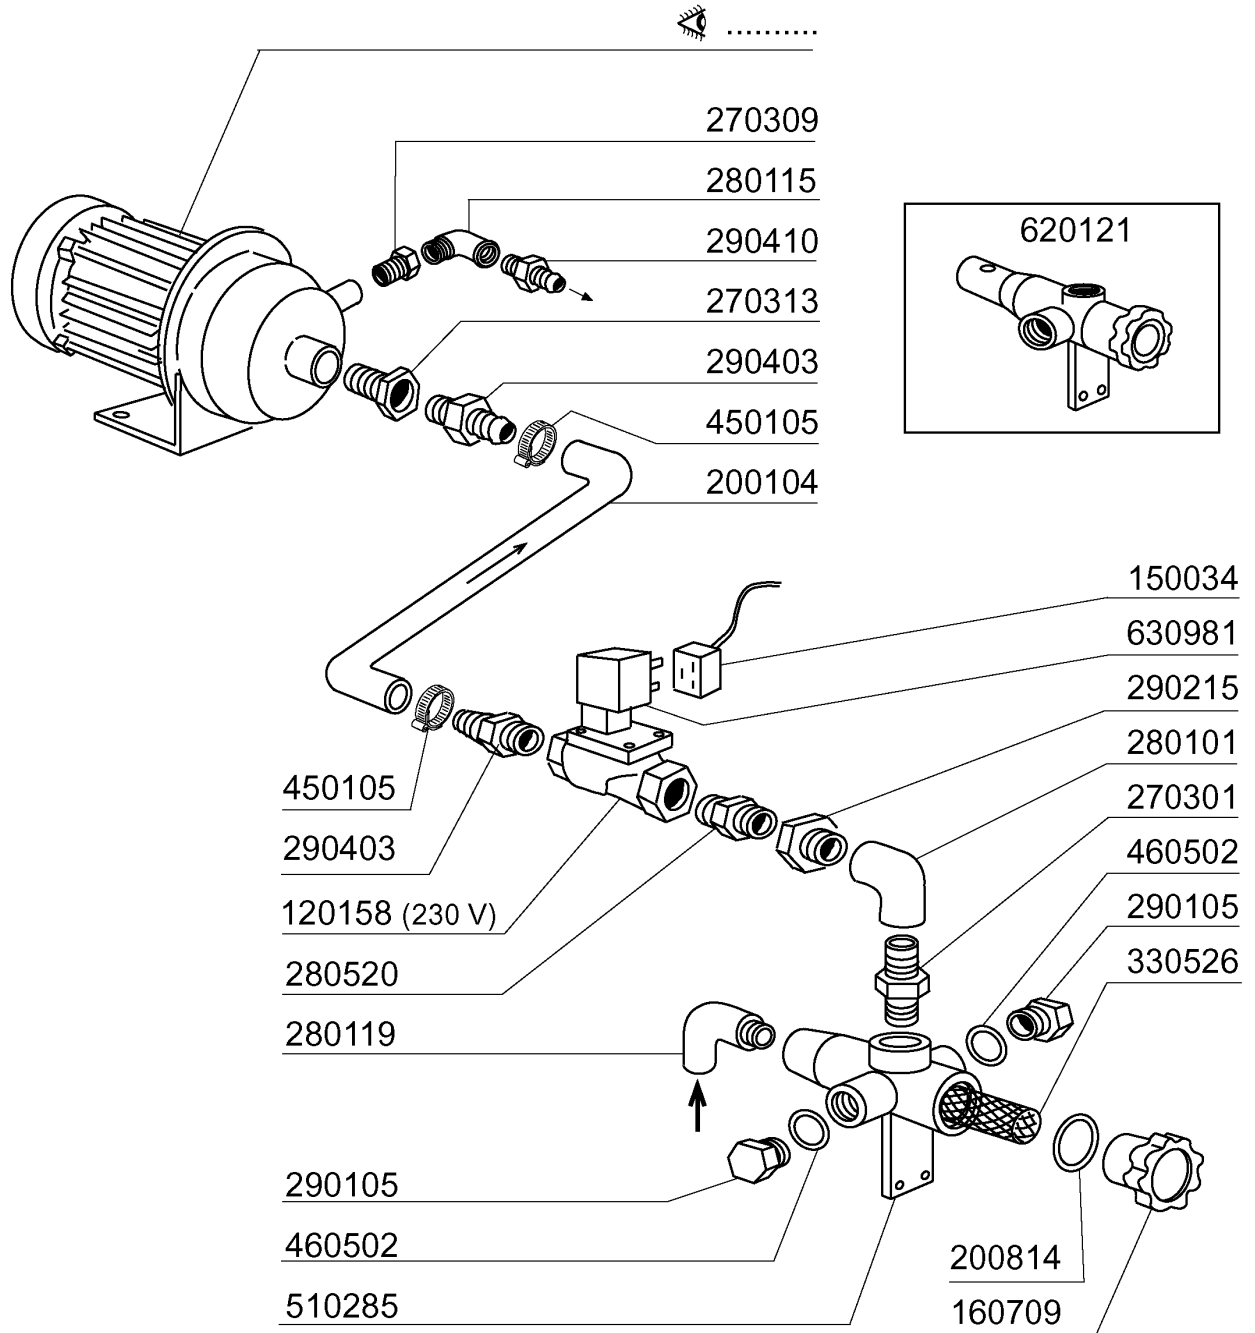

## GE60 - Seite 6 - Waschpumpe Legende

Kode	Bezeichnung	Preis
100361	Pumpe 1,5kw 220/38050hz-1204	0
160527	Pfropfen 14,5x2x8	0
180128	Gewinderinge 65,4 C140 C85	0
180236	Ansaugstutzen Für Ac-acr-c155	0
180816	Filter Der Ansaugpumpe Ac-acr	0
200906	Dichtung D.92x66x2	0
201004	Druckschlauch Ac95-ac135	0
201034	Ansaugschlauch Waschzone	0
201061	Ansaugschlauch 4ps Pumpe Ge	0
260114	Schraube Te 8x25	0
260406	Mutter 8ma	0
260505	Rostfr.st.flachscheibe D8 Uni 6592	0
260513	Growerscheibe D.8	0
260535	Rostfr.stahl Scheibe 24x8,5x2	0
331121	Befest.platte Für Pumpe Acr	0
331758	Winkel Fuer E-ventil Se	0
332520	Flansch Fuer Waschpumpe Ge	0
341896	Halterung Pumpe 4ps	0
441131	Schwingungsdampfer 40x30x8	0
450109	Schlauchschelle 50-65	0
450119	Schlauchschel. 58-75 H=12,2	0

**GE 60 - 80 - 100**

Kode	Bezeichnung	Preis
120158	E-ventil 3/4 L180b12 240v.50hz	0
150034	Verbinder F.e-ventil 122.09.n	0
160709	Pfropfen V.e-ventilkollektor 1"	0
200104	Gummischlauch 20x30	0
200814	O-ring 34,52x41,58x3,53	0
270301	Nippel Aus Messing 1/2"	0
270309	Zwischenstück 1"-1/2"	0
270313	Zwischenstück 1 1/4" - 3/4"	0
280101	Kniestück Ff 1/2"	0
280115	Kniestück 1/2"	0
280119	Kniestück 3/4"	0
280520	Zwischenstück 3/4"	0
290105	Te-ms-stopfen 1/2"	0
290215	Stutzen Tefl.+gewinding D.1/2"	0
290403	Nippel M.3/4" Messing	0
290410	Nippel 1/2"	0
330526	Filter 22x88 E-ventil-kollektor	0
450105	Schlauchsch. H=12,2 26-38	0
460502	Asbestdichtung 30x21x2 C34-r	0
510285	Kollektor Für E-ventile - Messing -	0
620121	Kollektor V.2 E-ventilen	0
630981	Spüle Z610 220/240v 50/60hz	0