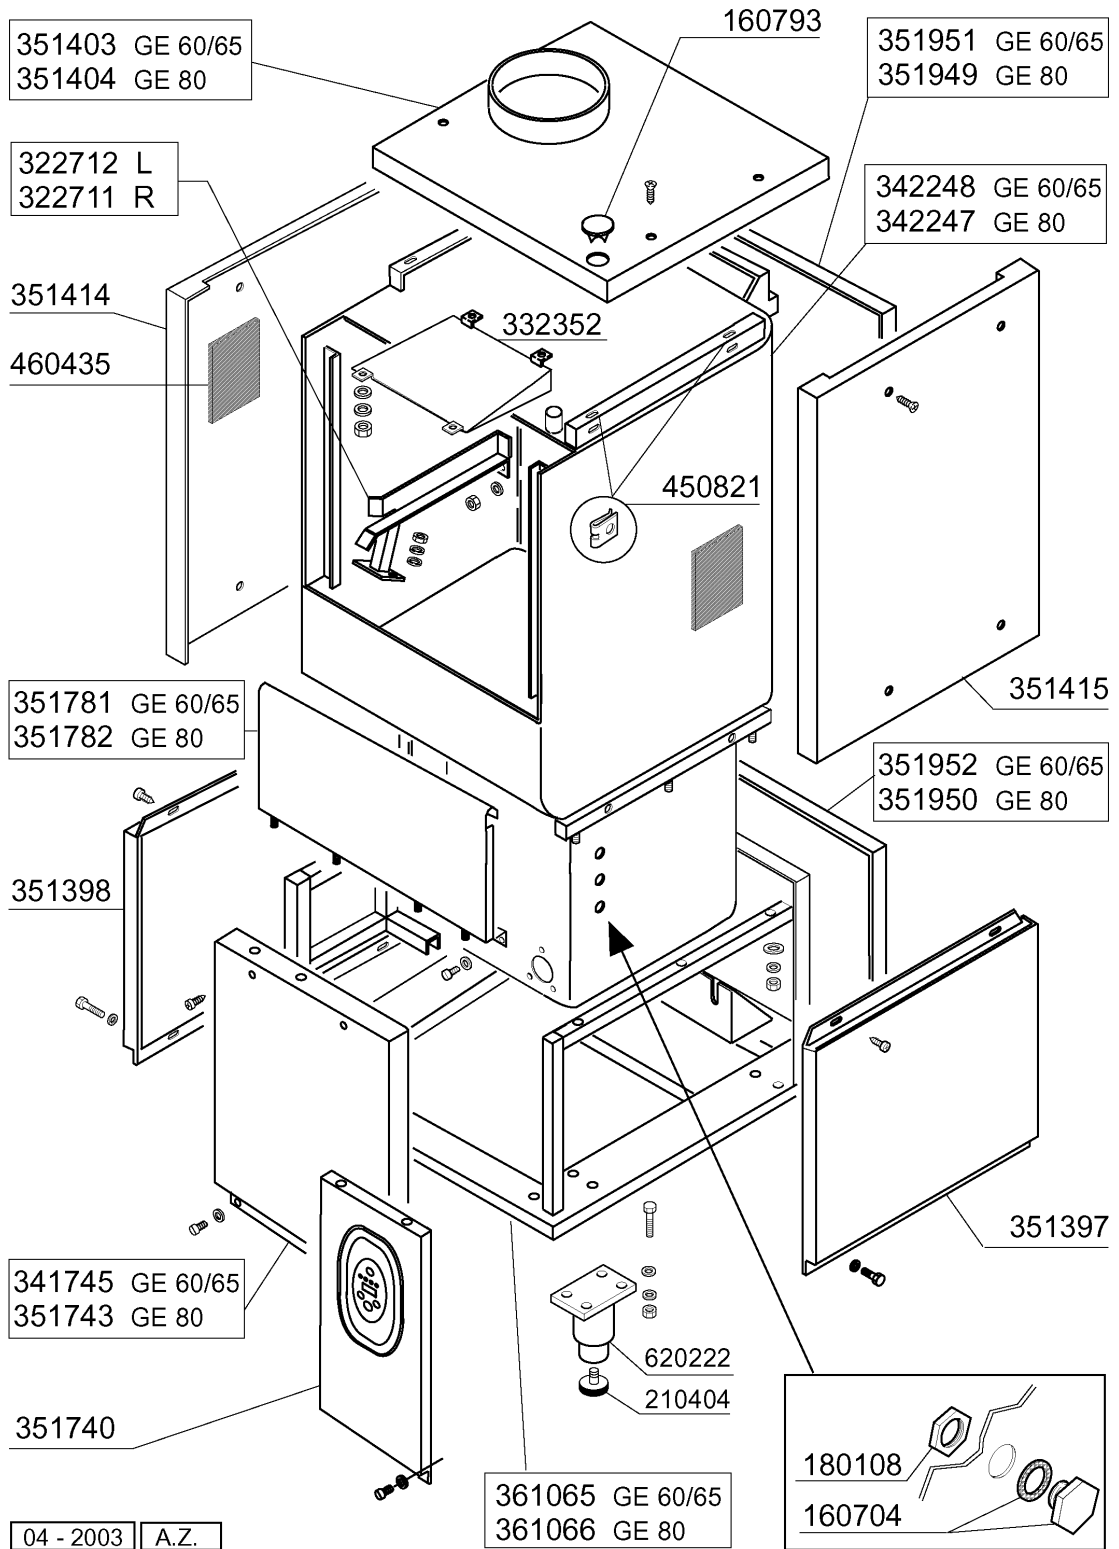

PARTI DI RICAMBIO  
PIECES DETACHEES  
SPARE PARTS  
ERSATZTEILE  
LISTA DE RECAMBIOS

**GE 60**  
**GE 65**  
**GE 80**  
**GE 100**  
**GE 115**

04/2003

04 - 2003 | S. AG.

Kode	Bezeichnung	Preis
160704	Schwarz.pfropfen Mit Dichtung 1/2"	0
160793	Pfropfen	0
180108	Plastikmutter 1/2"	0
210404	Schwarzgummifuss S90 Ne Se	0
322711	Fuehrung Ge Rechts	0
322712	Fuehrung Links Ge	0
332352	Boiler Für Break Tank	0
341745		0
342247	Haube+tank Ge80	0
342248	Haube+tank Ge60	0
351397	Seitl.paneel Rechts Ge	0
351398	Seitl.paneel Links Ge	0
351403	Paneel	0
351404	Abdeckung Ge80	0
351414	Seitl.paneel Links Ge	0
351415	Seitl.paneel Rechts Ge	0
351740	Paneel Mit Tasten Ge	0
351743	Fronttafel Ge80	0
351781	Fronttafel Ge60	0
351782	Fronttafel Ge80	0
351949	Hinter. Paneel Ge80 Oben	0
351950	Paneel Ge80 Hinten	0
351951	Hinter.paneel Ge65 Oben	0
351952	Hinter.paneel Ge65	0
361065	Rahmen Ge60	0
361066	Rahmen Ge80	0
450821	Fastener Snu 3634 17 00 M5	0
460435	Isolierungspaneel	0
620222	Kompl. Fuss Alu	0