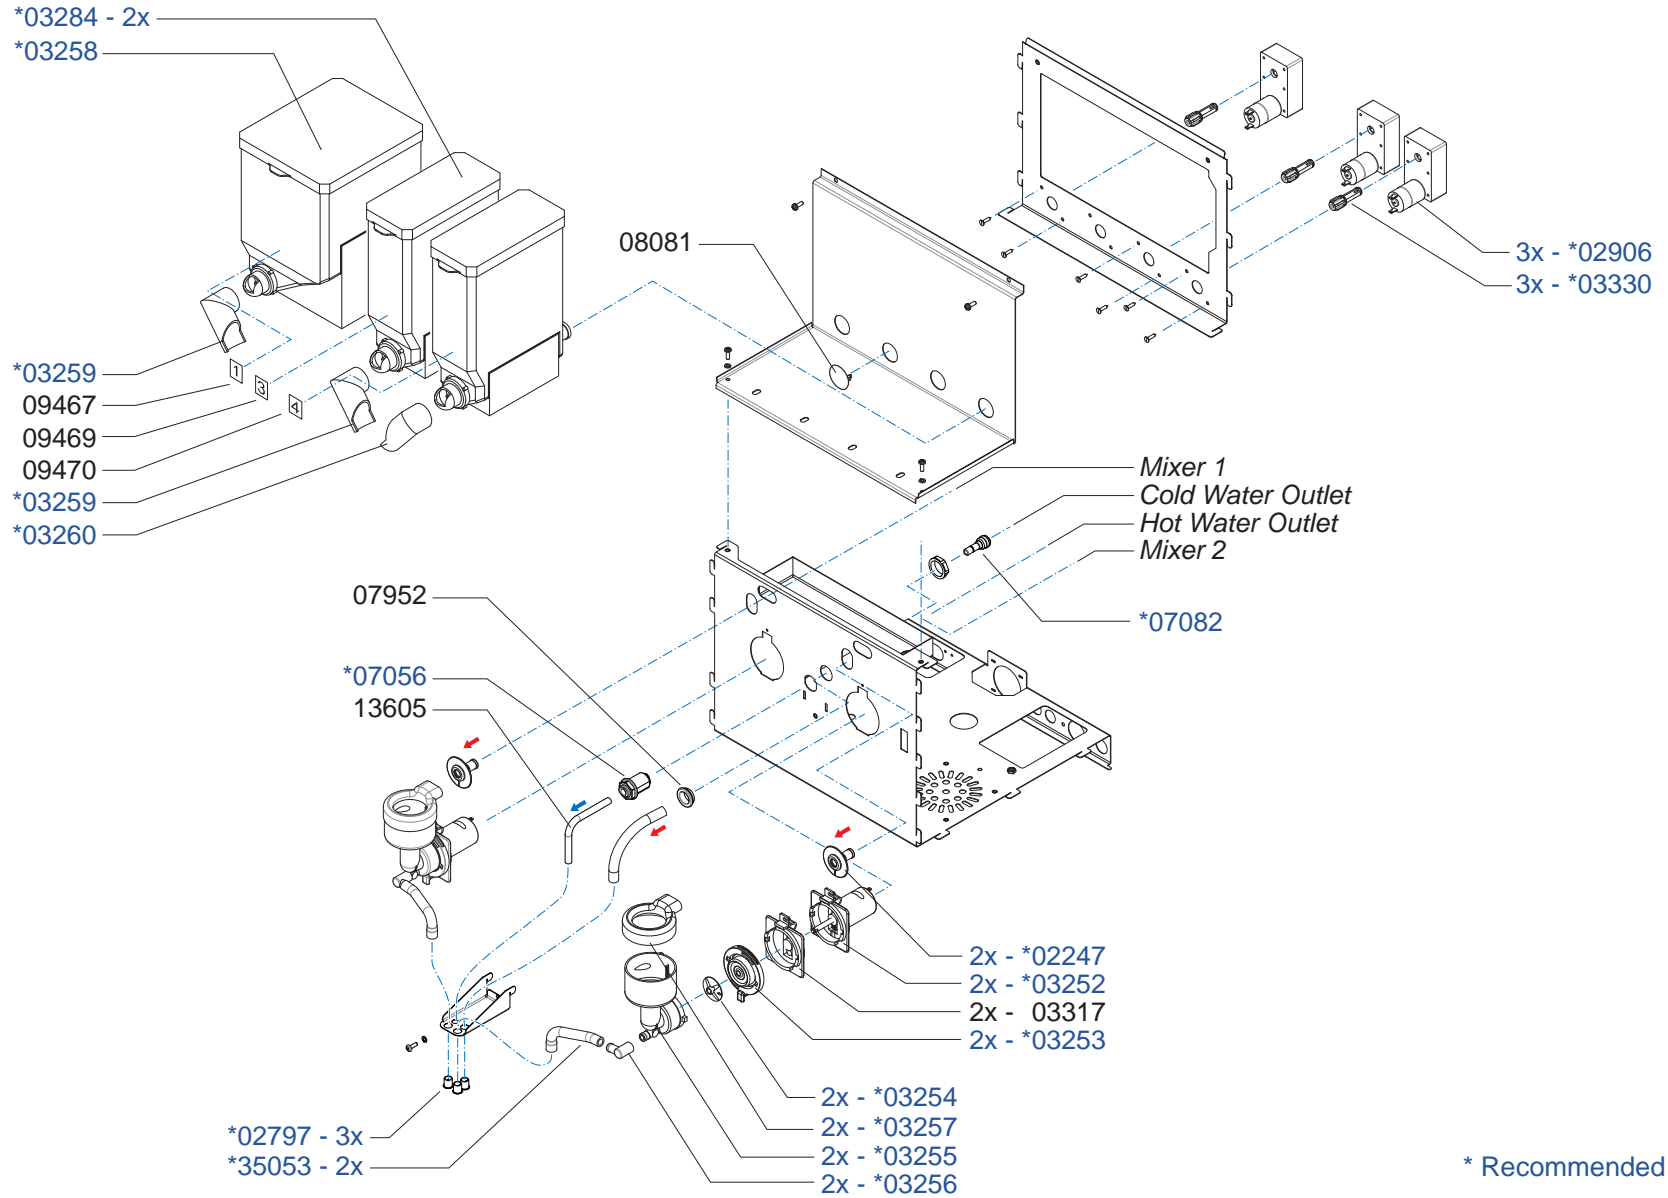

* Recommended Spare Part

Type : OptiVend 3 H&C
Artikelnummer : 10466

From mach. nr. : 3Q 20484
Date : 08-2007

Page : 3-4
Rev. : 0.0

Drawer : RLF
Date : 01-09-2007

Rated voltage : 1N~ 220-240V 50-60Hz 3500W

Spare Parts Info

Animo®

www.animo.eu