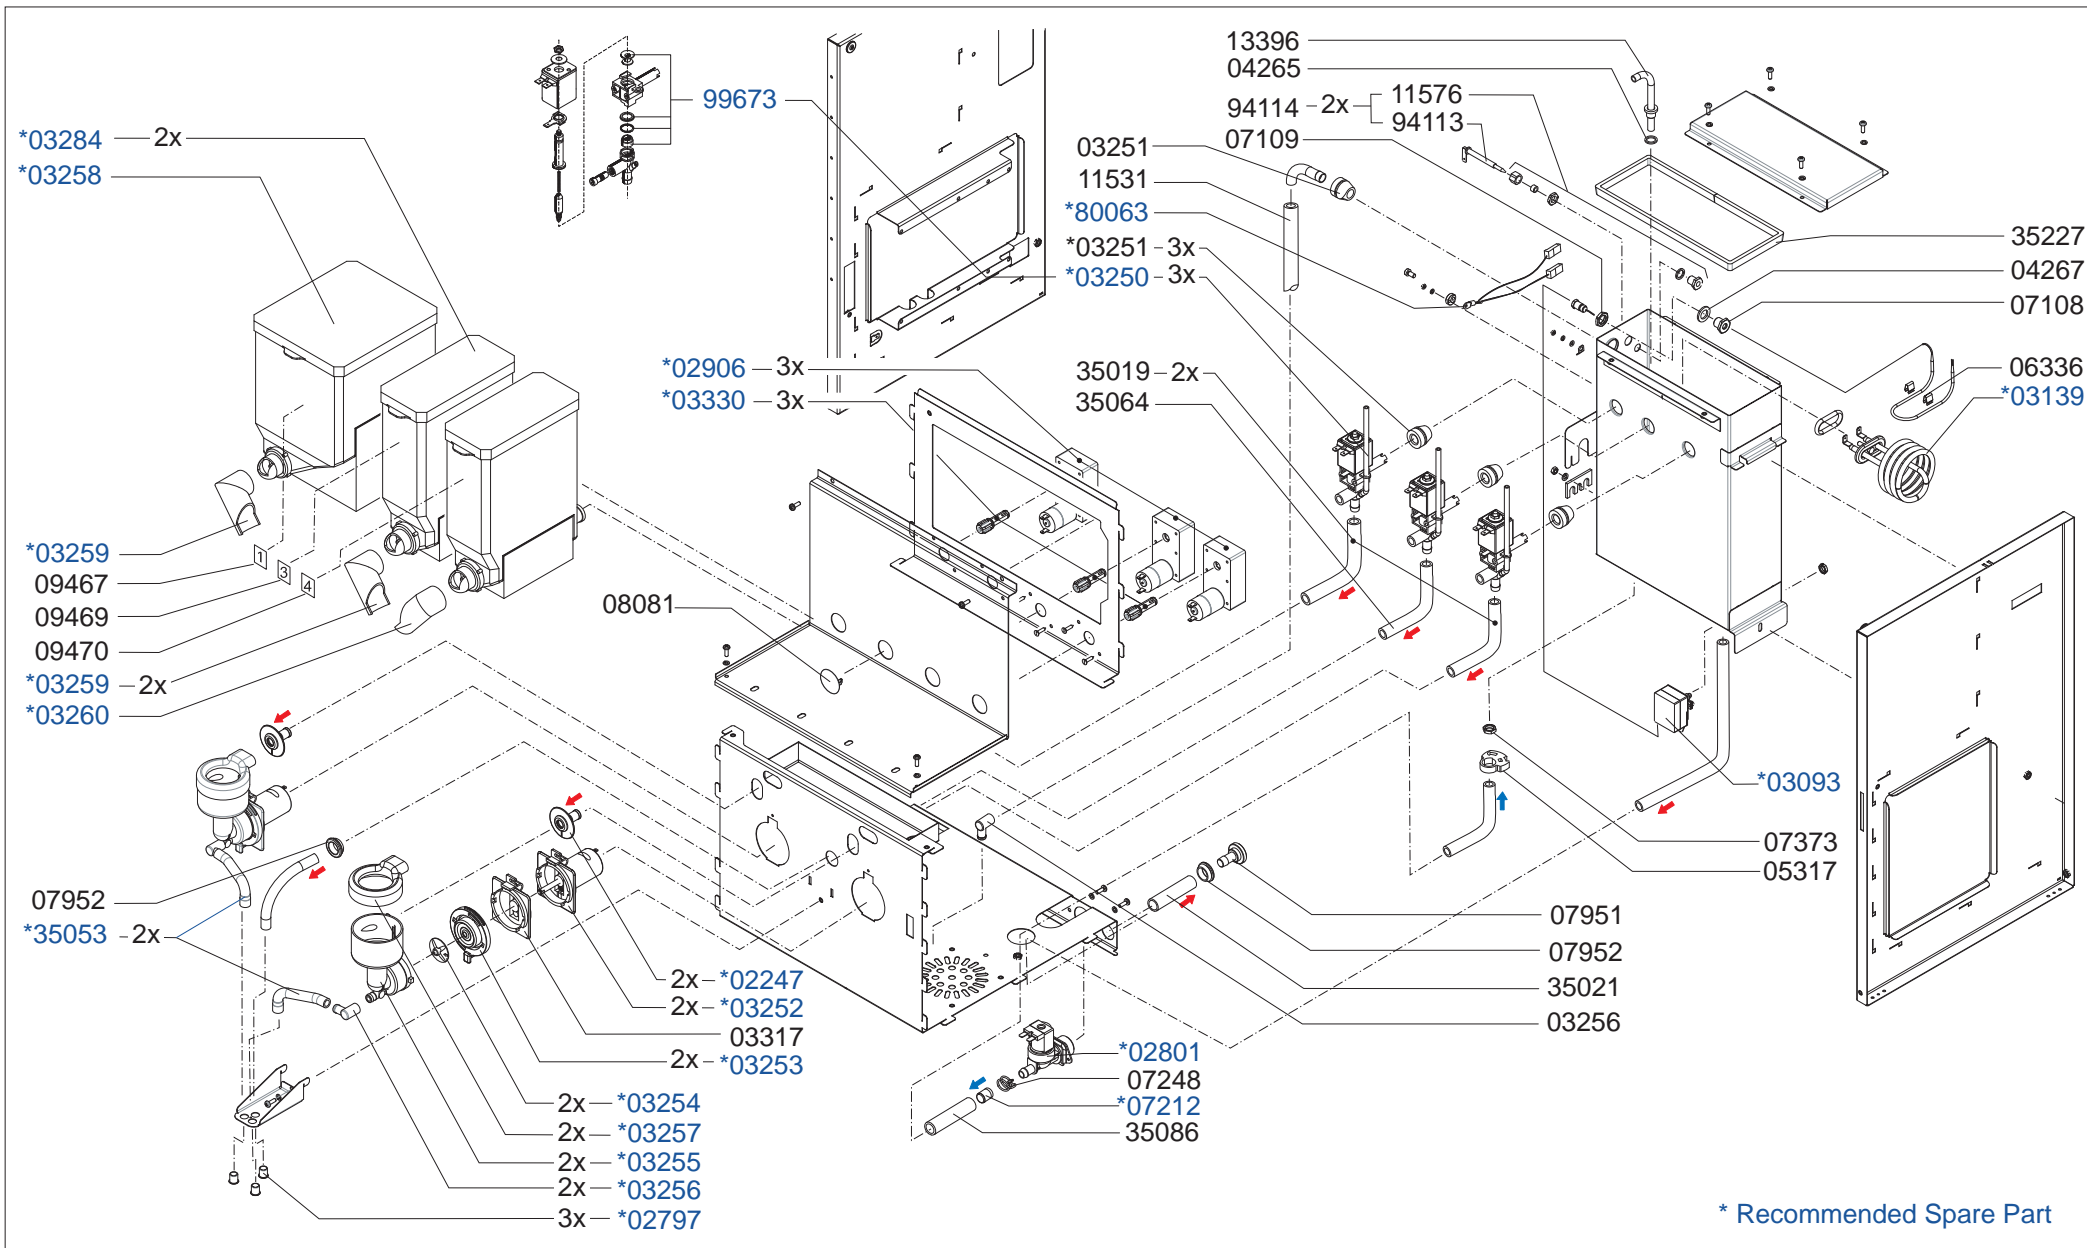

Type : OptiVend 3	From mach. nr. : 30 17802	Page : 3-3	Drawer : MT
Artikel : 10465	Date : 09-2005	Rev. : 1.3	Date : 17-06-2008
Rated voltage : 1N~220-240V 50-60Hz 3275W	Spare Parts Info	***** Animo ***** Assen - Holland	www.animo.eu