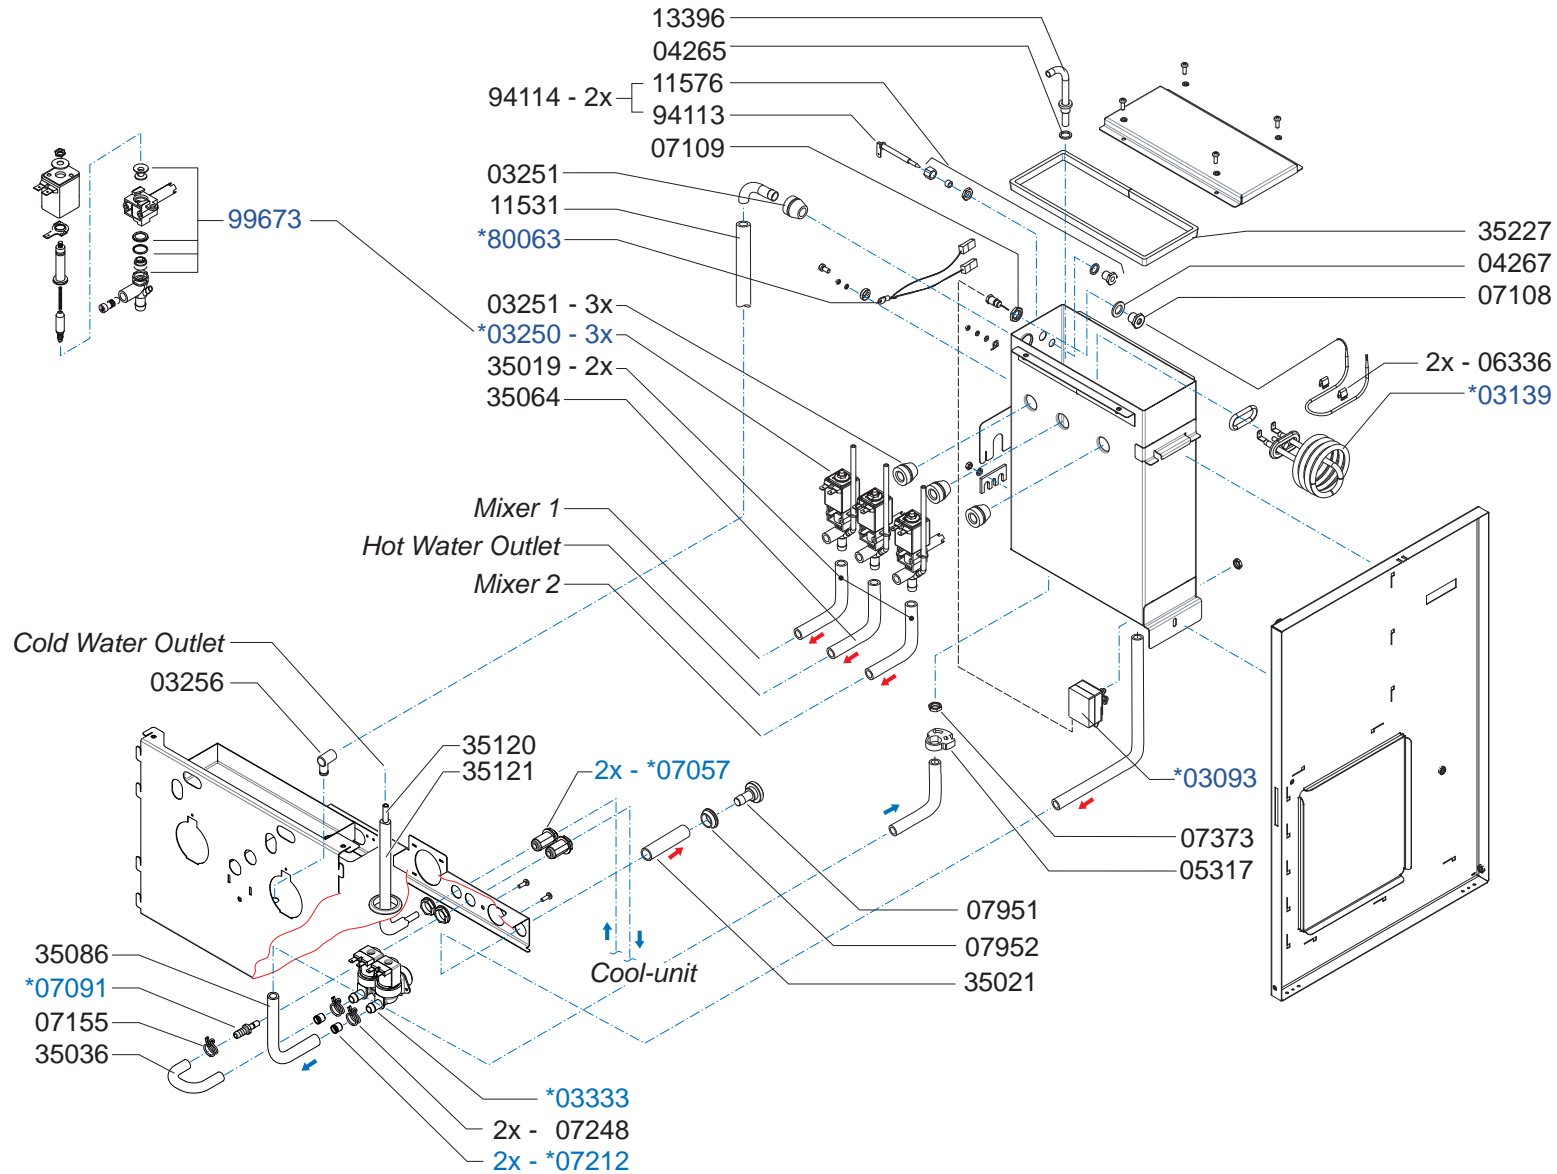

Type : OptiVend 3 H&C
Artikelnummer : 10466

From mach. nr. : 3Q 20484
Date : 08-2007

Page : 4-4
Rev. : 0.0

Drawer : RLF
Date : 01-09-2007

Rated voltage : 1N~ 220-240V 50-60Hz 3500W

Spare Parts Info

Animo®

www.animo.eu