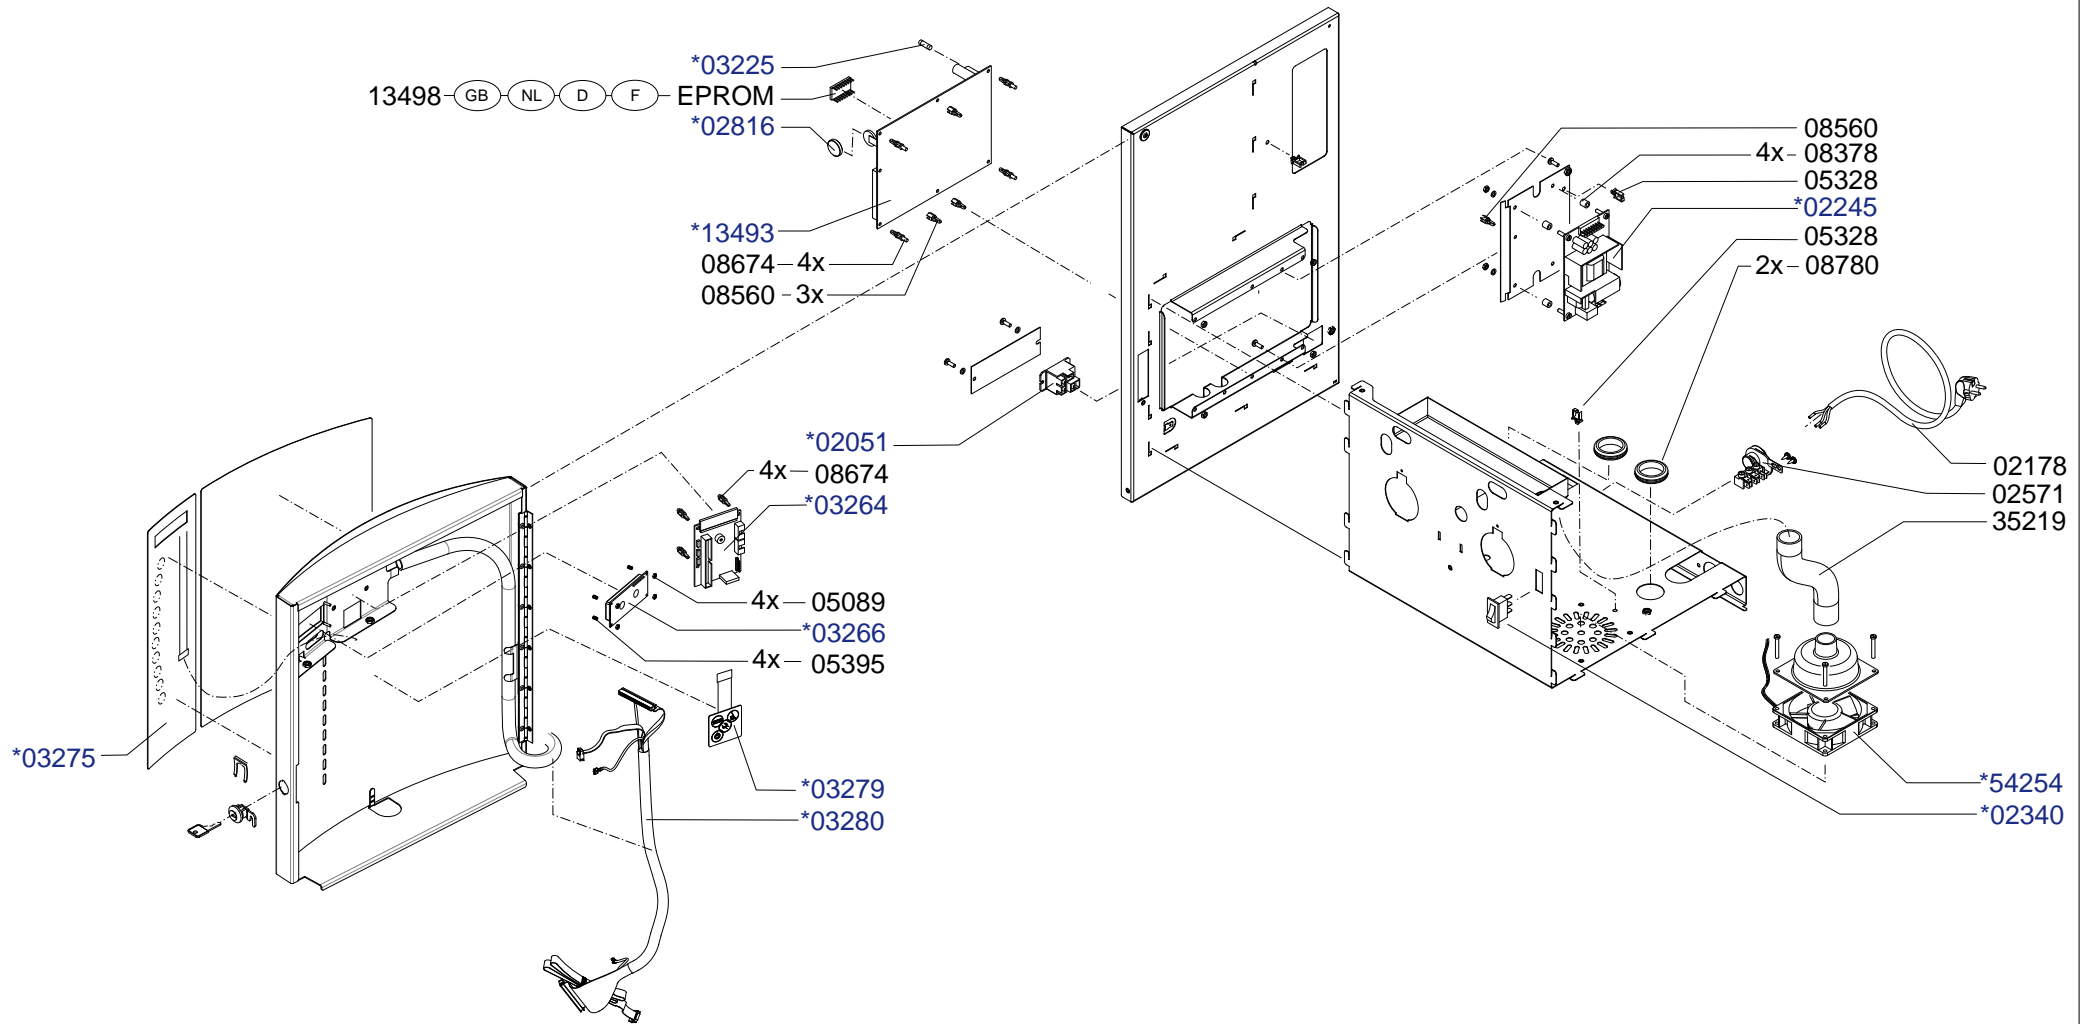

From mach. nr. 40 21761

* Recommended Spare Part

Type : OptiVend 3	From mach. nr. : 30 17802	Page : 1-3	Drawer : MT
Artikel : 10465	Date : 09-2005	Rev. : 1.3	Date : 17-06-2008
Rated voltage : 1N~220-240V 50-60Hz 3275W	Spare Parts Info	***** Animo ***** Assen - Holland	www.animo.eu