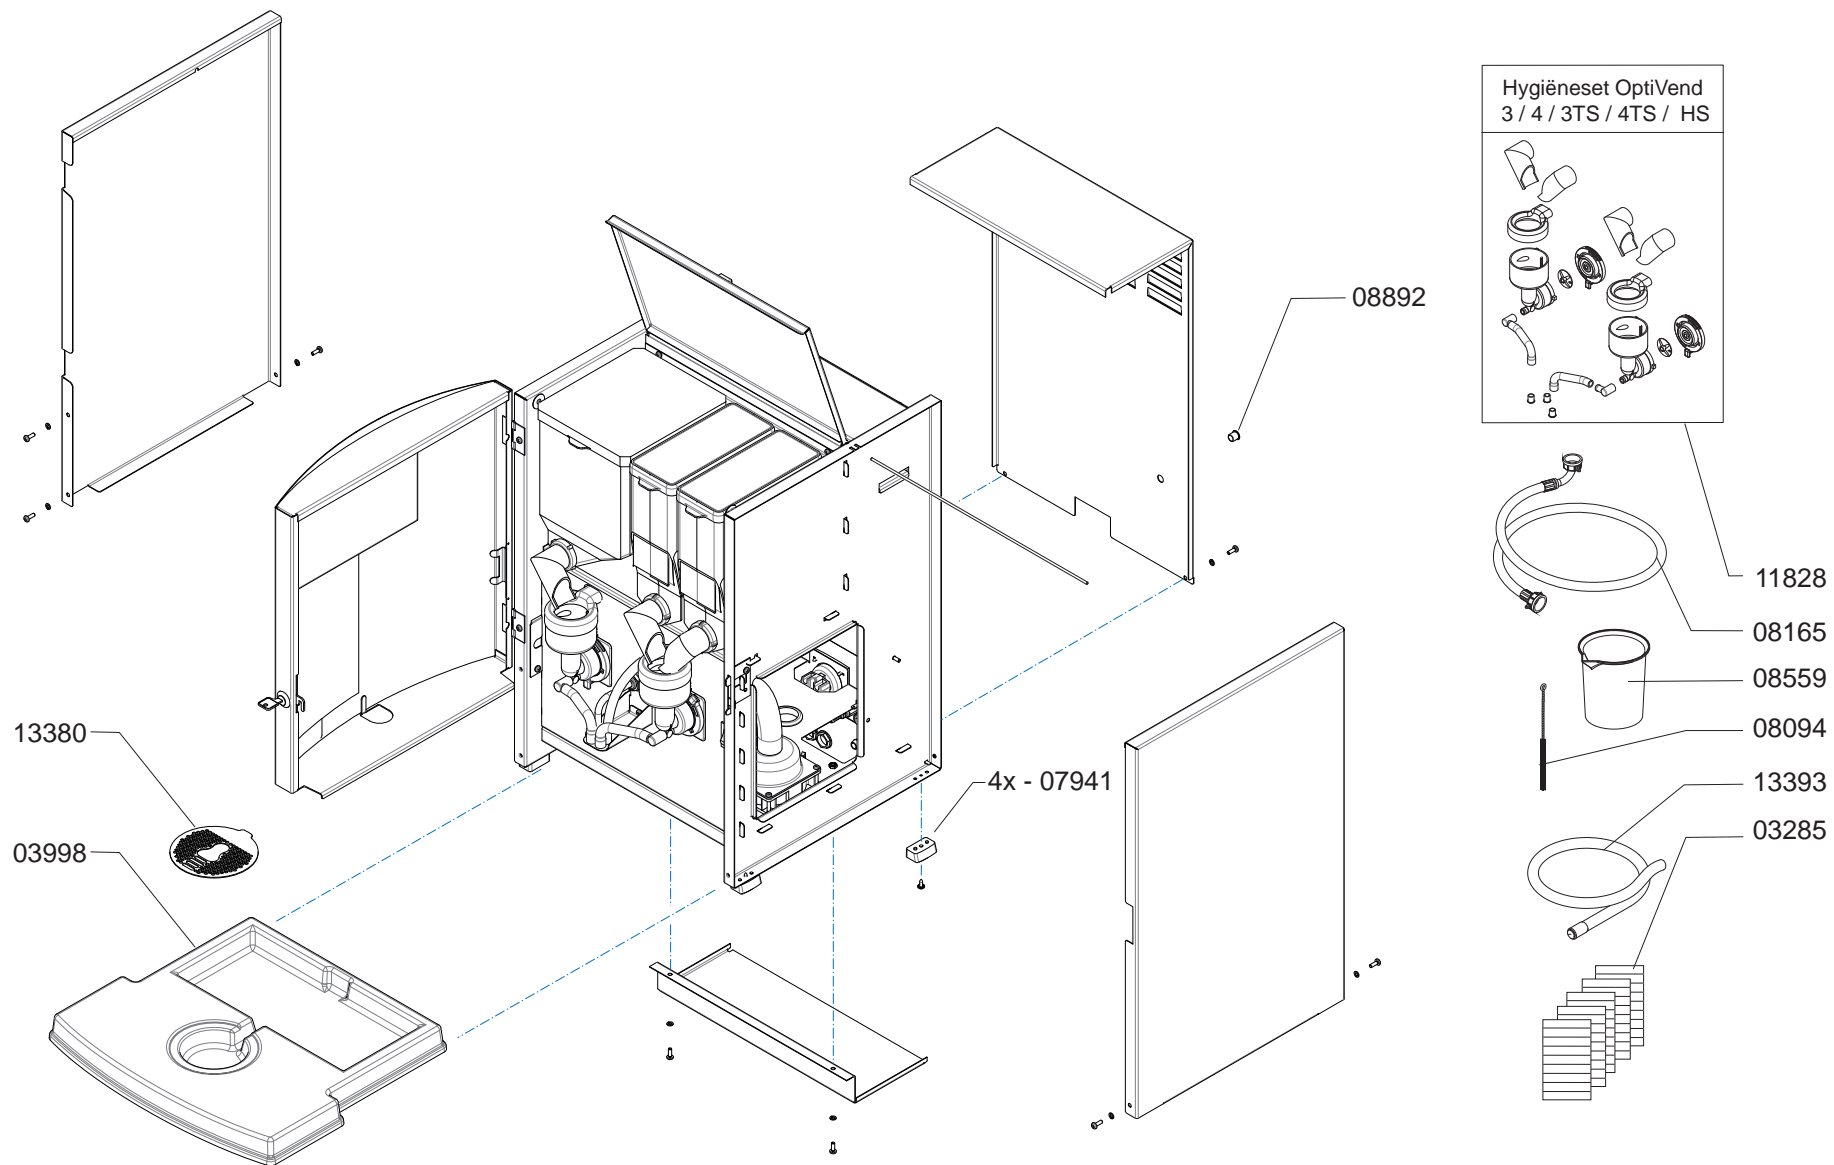

* Recommended Spare Part

Type : OptiVend 3 H&C
Artikelnummer : 10466

From mach. nr. : 3Q 20484
Date : 08-2007

Page : 1-4
Rev. : 0.0

Drawer : RLF
Date : 01-09-2007

Rated voltage : 1N~ 220-240V 50-60Hz 3500W

Spare Parts Info

Animo®

www.animo.eu