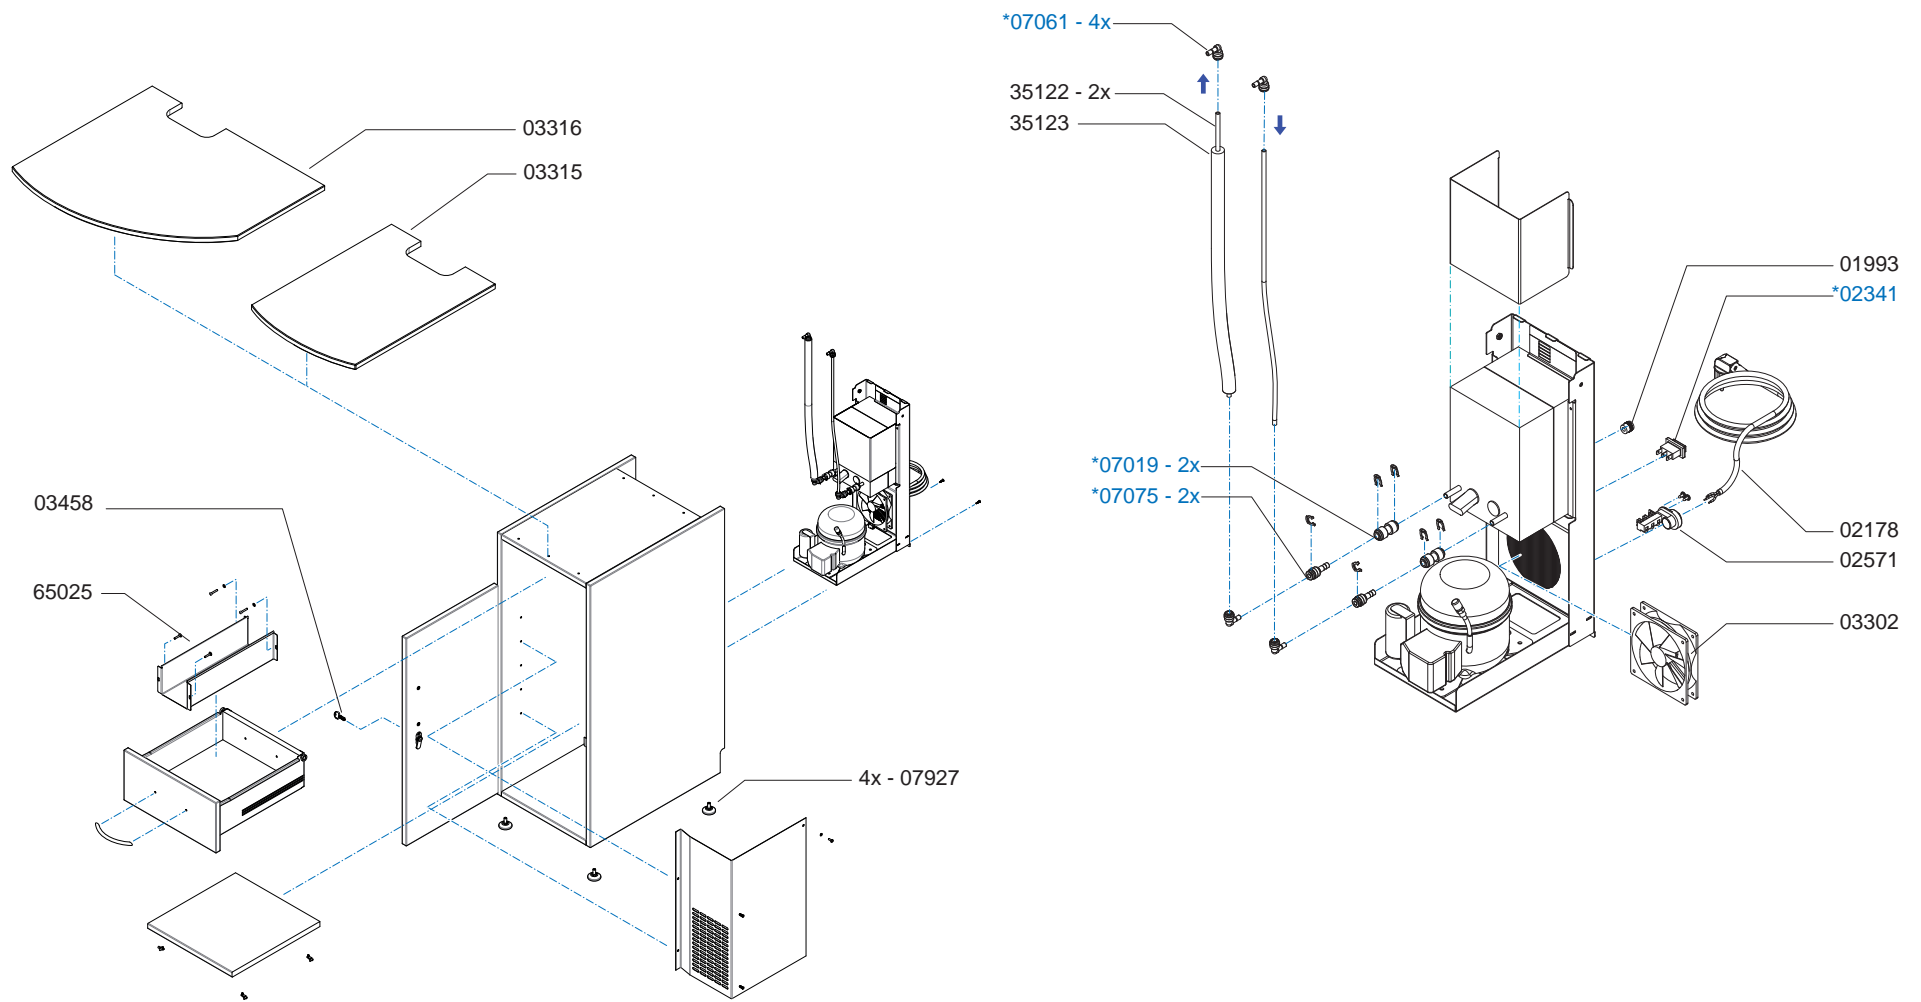

* Recommended Spare Part

Type : Base Cabinet OptiVend H&C CPL Artikelnummer : 65015	From mach. nr. : 2R 16999 Date : 06-2008	Page : 1-1 Rev. : 1.0 d.d. 11-06-2008	Drawer : RLF Date : 01-09-2007
Rated voltage : 1N~ 220-240V 50-60Hz 225W	Spare Parts Info	***** Animo ***** Assen - Holland	www.animo.eu