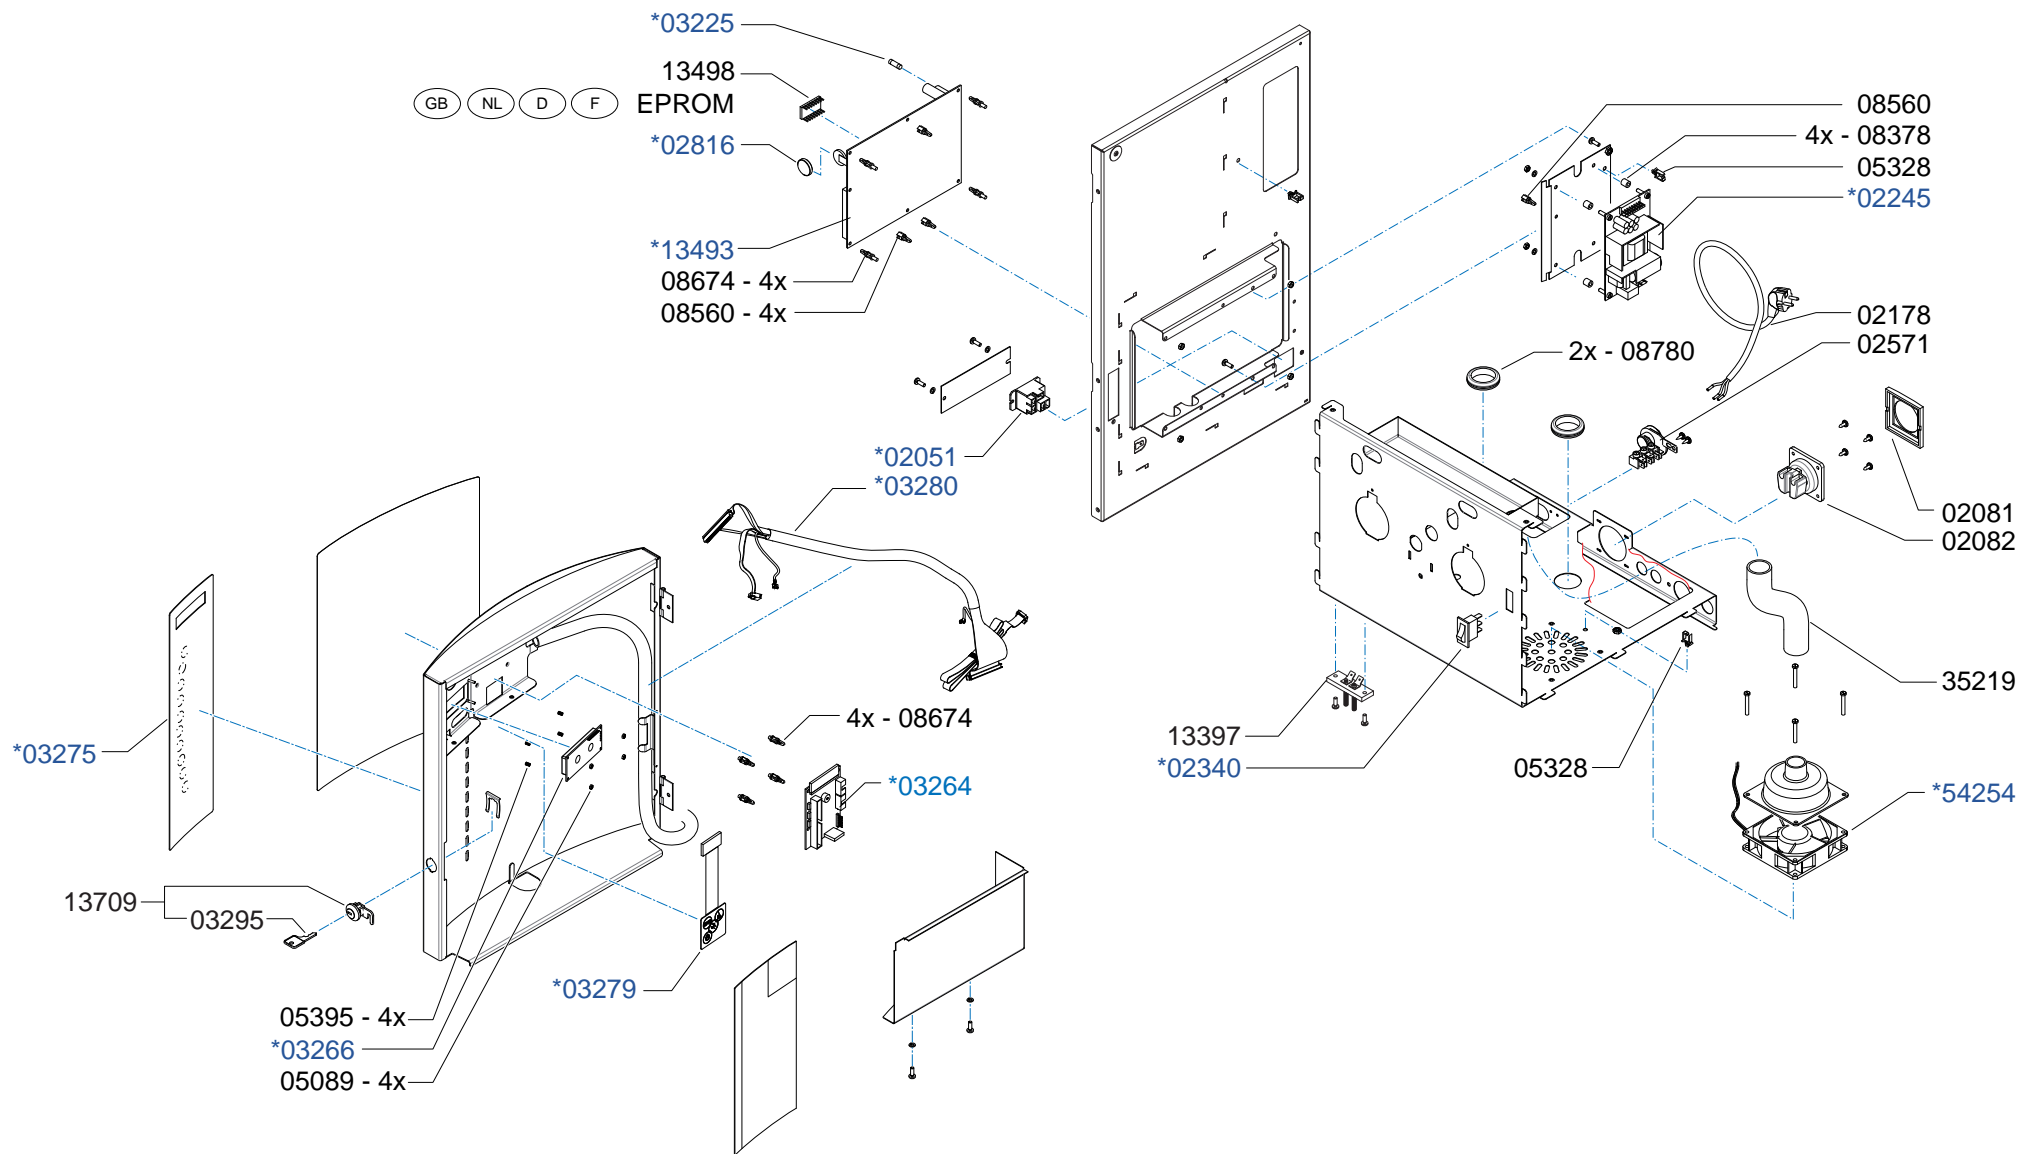

Spare Parts Info

Animo[®]

www.animo.eu

* Recommended Spare Part

Type : OptiVend 3 H&C
 Artikelnummer : 10466

From mach. nr. : 3Q 20484
 Date : 08-2007

Page : 2-4
 Rev. : 0.0

Drawer : RLF
 Date : 01-09-2007