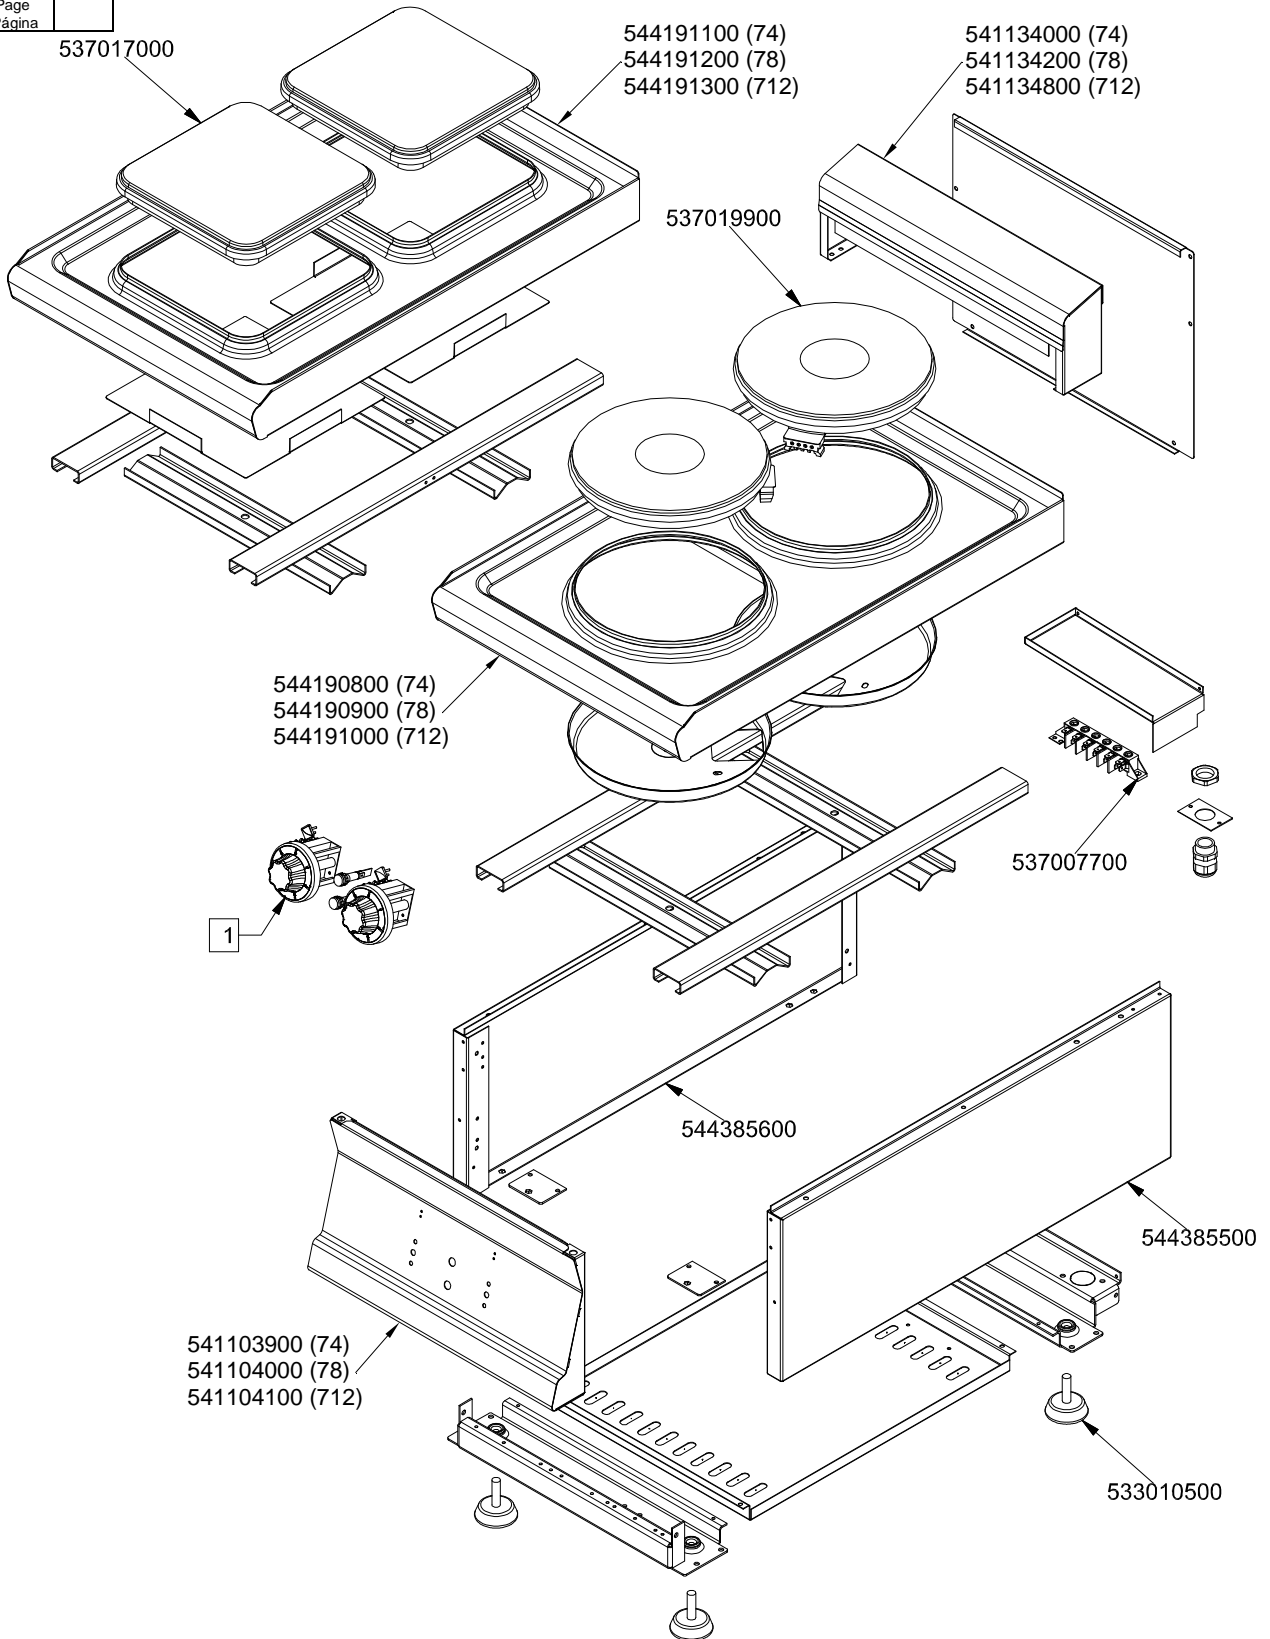

# SUPERLOTUS 70 TOP

ELETTRICO / ELECTRIC / ELEKTRO / ELECTRIQUE

PCT-74ET PCT-78ET PCT-712ET PCQT-74ET PCQT-78ET PCQT-712ET

	1
Vedi Pagina See Page Siehe Seite Voir Page Ver Página	266

560041200M00P00

**PCT-E**

Page	Pos	Code	Description
001		537017000	PLATE 220X220 W2600 V230
001		544191200	UPPER PLATE PC-78E SQUARE PLATE
001		541134200	NEUTRAL LOW SPACER 78
001		537019900	PLATE D.220 W2600 V230
001		544190900	UPPER PLATE PC-78E ROUND PLATE
001		537007700	TERMINAL BLOCK THREEPHASE 40A
001		544385600	LEFT SIDE OF 70T LINE
001		544385500	RIGHT SIDE OF 70T LINE
001		533010500	LEG M10*25 D.40
001		541104000	CONTROL PANEL PC-78E
002		539018900	INDEX FOR KNOB
002		536019700	BLACK KNOB §70 PIN §6*5
002		539018100	ADHESIVE GRADUATED DISC FOR KNOB
002		537000300	COMMUTATOR 7 POSITIONS S.49 16A
002		537014100	WHITE WARNING LIGHT 250V