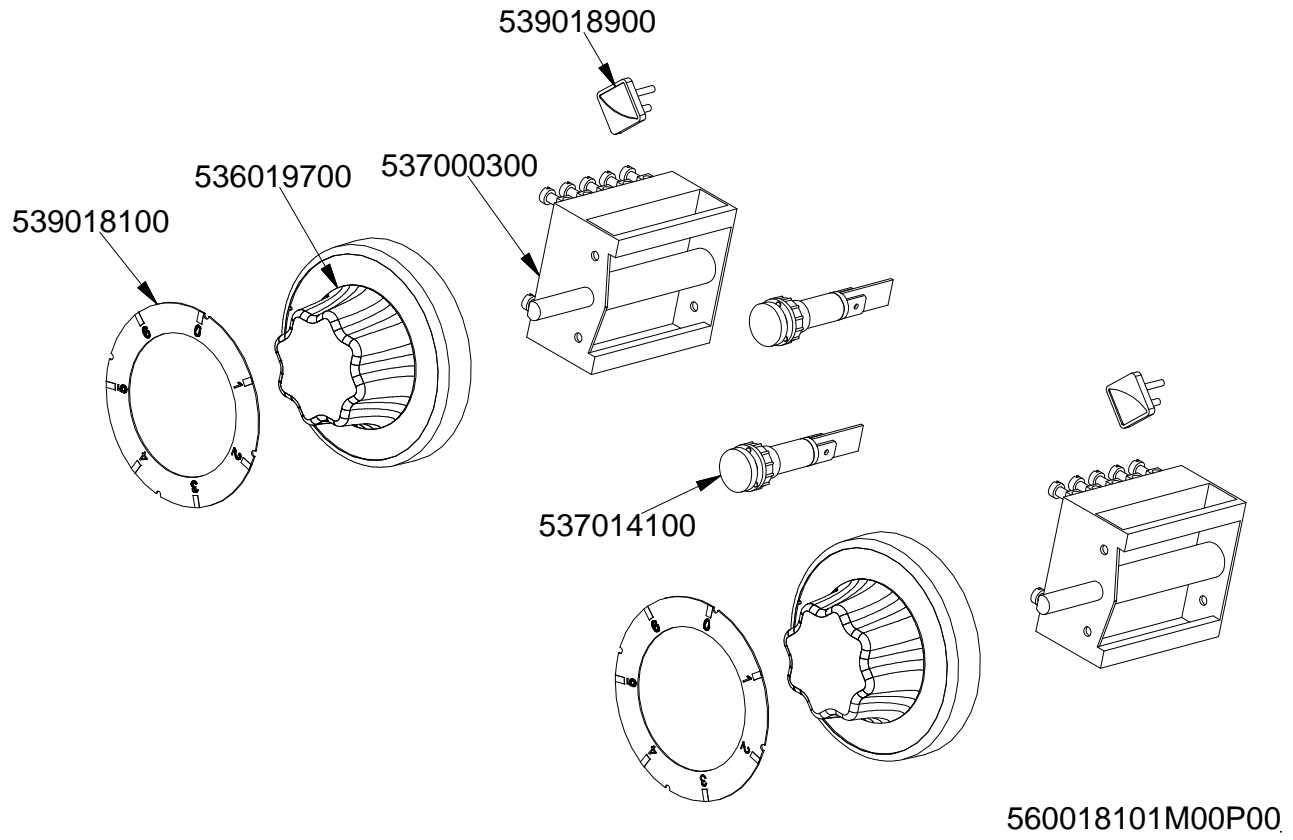

# SUPERLOTUS 70 TOP

ELETTRICO / ELECTRIC / ELEKTRO / ELECTRIQUE

PCT-74ET PCT-78ET PCT-712ET PCQT-74ET PCQT-78ET PCQT-712ET

	1
Vedi Pagina See Page Siehe Seite Voir Page Ver Página	266

560041200M00P00

**PCT-E**

Page	Pos	Code	Description
001		537017000	PLATE 220X220 W2600 V230
001		544191200	UPPER PLATE PC-78E SQUARE PLATE
001		541134200	NEUTRAL LOW SPACER 78
001		537019900	PLATE D.220 W2600 V230
001		544190900	UPPER PLATE PC-78E ROUND PLATE
001		537007700	TERMINAL BLOCK THREEPHASE 40A
001		544385600	LEFT SIDE OF 70T LINE
001		544385500	RIGHT SIDE OF 70T LINE
001		533010500	LEG M10*25 D.40
001		541104000	CONTROL PANEL PC-78E
002		539018900	INDEX FOR KNOB
002		536019700	BLACK KNOB §70 PIN §6*5
002		539018100	ADHESIVE GRADUATED DISC FOR KNOB
002		537000300	COMMUTATOR 7 POSITIONS S.49 16A
002		537014100	WHITE WARNING LIGHT 250V