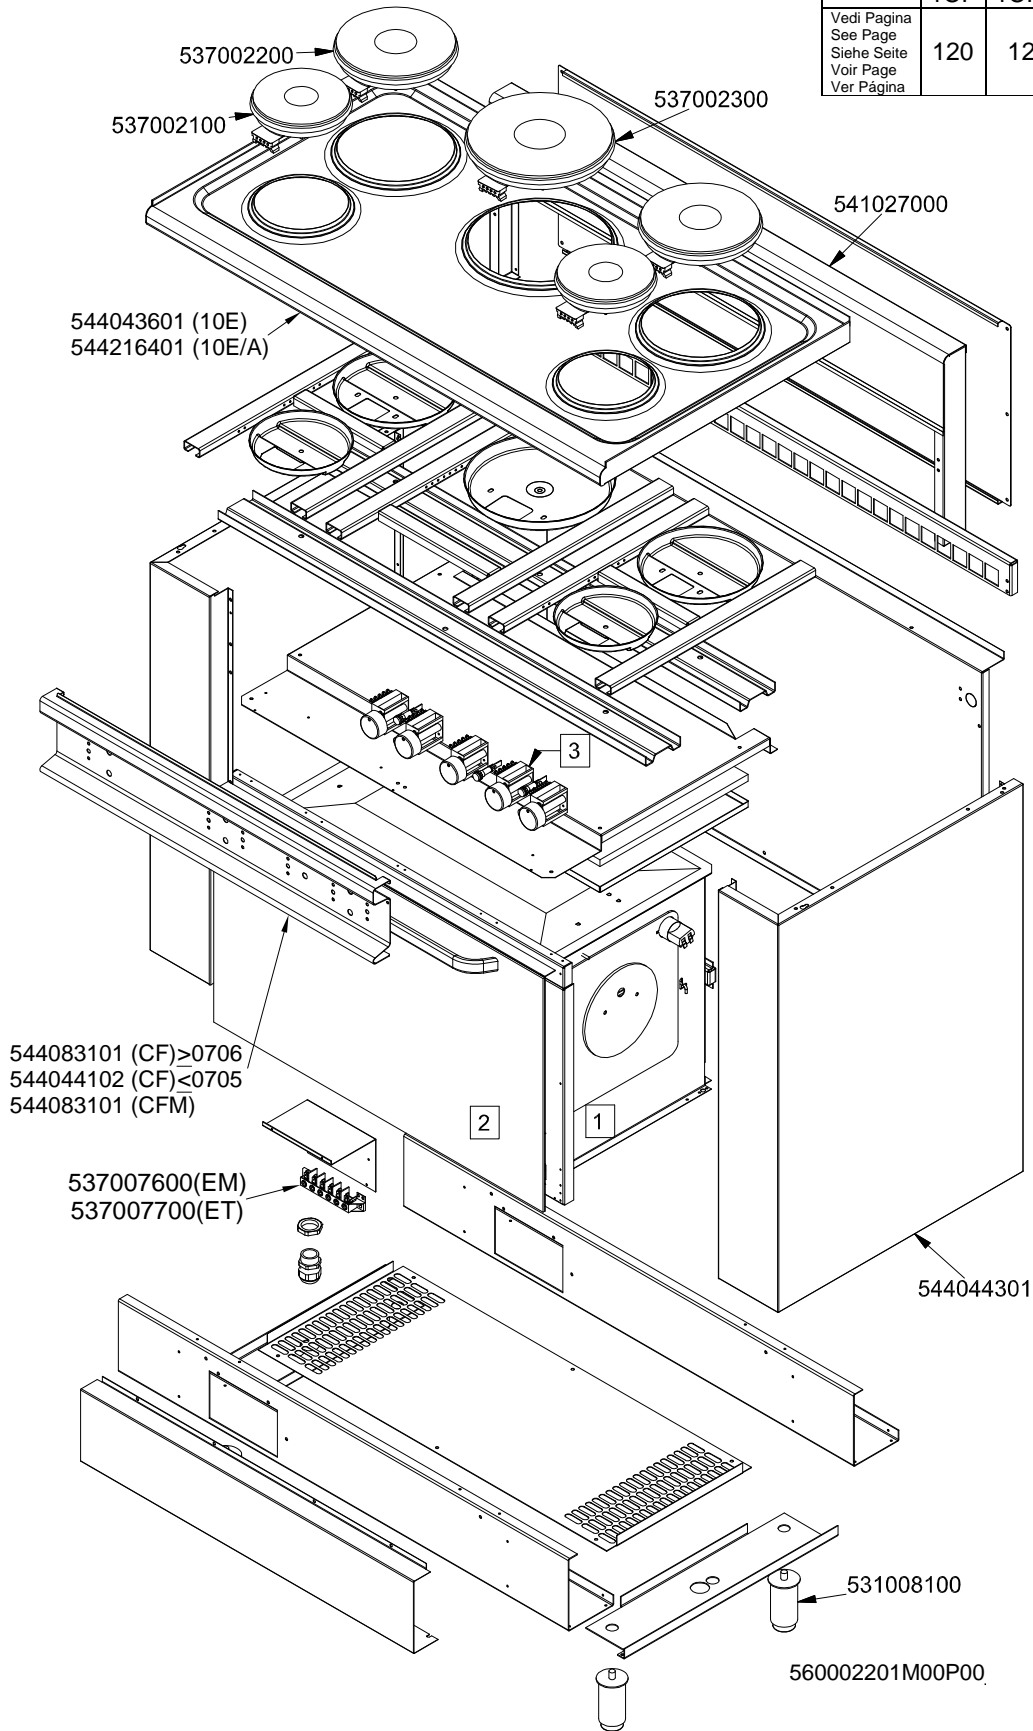

MAGIC SNACK 60

CUCINE / RANGES / HERDE / CUISINIÈRES / N° ≥ 0310

CF-10

CF-10EM CF-10ET CF-10EM/A CF-10ET/A CFM-10EM CFM-10ET CFM-10EM/A CFM-10ET/A

	1CF	1CFM	2	3
Vedi Pagina See Page Siehe Seite Voir Page Ver Pagina	120	122	126	130

Page	Pos	Code	Description
003		544015701	INNER-DOOR FOR MAXI OVEN
003		544074701	S/S MAXI OVEN DOOR PANEL
003		544074702	
004		537000300	COMMUTATOR 7 POSITIONS S.49 16A
004		536002100	KNOB 7 POSITIONS SNACK
004		537014100	WHITE WARNING LIGHT 250V