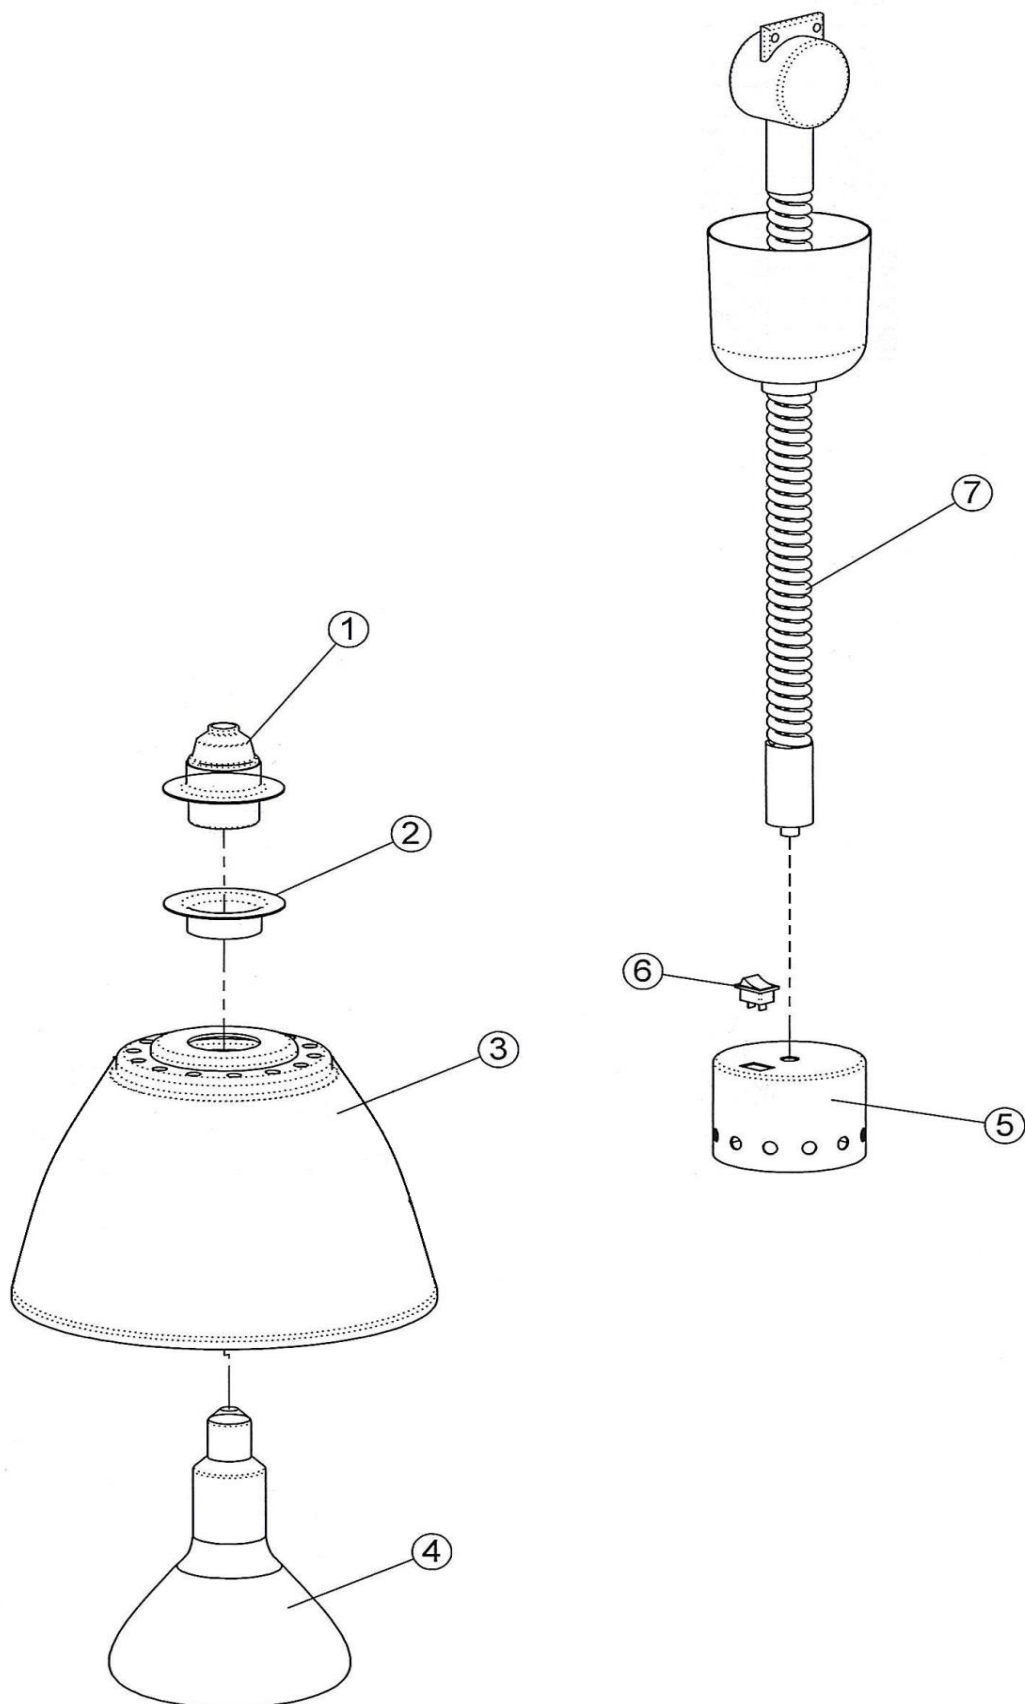

Wärmestrahler Ø 225 mm, Kupfer, Weißlicht

Artikel-Nr.
274020 (NR25W)

Explosionszeichnung / Ersatzteile

Bitte bei Ersatzteilbestellung immer Artikelnummer und
Seriennummer mit angeben!

SPARE PART LIST / ESPLOSO NA - NB - NC - NR - NT25

SPARE PART LIST / ESPLOSO NA - NB - NC - NR - NT25

REF.	CODE CODICE	DESCRIPTION	DESCRIZIONE	
1	R00184	Lamp holder E27	Portalampada E27	
2	R00185	Lamp holder ring	Anello portalampada	
3		Bell NA	Campana NA	
3		Bell NB	Campana NB	
3		Bell NC	Campana NC	
3		Bell NR	Campana NR	
3		Bell NT	Campana NT	
4	R00036	Lampe IR 250W E27 RED	Lampada IR 250W E27 ROSSA	
4	R00037	Lampe IR 250W E27 WHITE	Lampada IR 250W E27 BIANCA	
5		Hood NA	Cappuccio campana NA	
5		Hood NB	Cappuccio campana NB	
5		Hood NC	Cappuccio campana NC	
5		Hood NR	Cappuccio campana NR	
5		Hood NT	Cappuccio campana NT	
6	R00192	Switch	Interruttore	
7	R00193	Rise-and-fall cable 3x0,75	Cavo saliscendi 3x0,75	