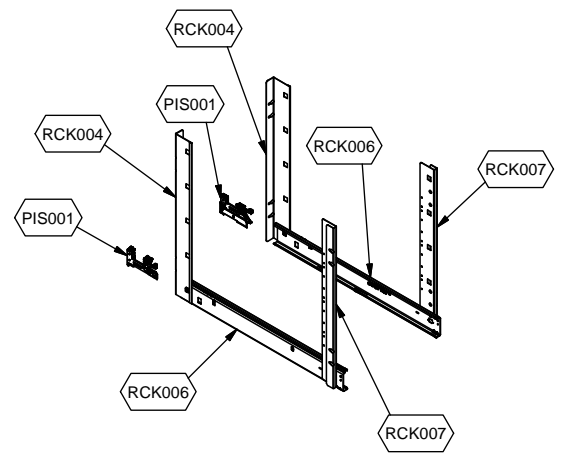

	PARAM.	OPTIONAL
⚡	SCE001	OPT
	TAR001	

Cod. OPT009

Denominazione: ESPLOSO ACCESSORI LINEAR

Data: 26/02/16

INDICE DI MODIFICA: 00

	PARAM.	OPTIONAL
⚡	TAR001	OPT

Exploded View

Validity: 08/04/2016

Optional Exploded View

Validity: 08/04/2016

7LT73IB4NP003 LINEAR TOP 70 3 I BT S 1/2 1/2 G.GN 1 GR

OPT009 ESPLOSO ACCESSORI LINEAR

Ref. Drawing	Code	Description
DRS003	73690040	ASS.PORTA 700 TAVOLI LINEAR TOP
DRS006	73690094	ASS.FRONTALE CASS.INOX 1/2 T.LINEAR TOP
DRS010	73690044	ASS.CASS.INOX 1/2 700 LINEAR TOP
GRN001	74702540	GUARN.MAGNET.PORTA TRL 700
GRN003	74702544	GUARN.MAGNET.CASS.1/2 TRL 700
GRP001	74768000	GRIGLIA PLASTIFICATA GN 1/1 530X326
LCK004	72601770	STAFFA SUPP.PORTA TRL TT
MIN001	74702088	BOCCOLA PVC FASTP.2857.BB00XS
RCK002	74768420	GUIDA INOX A C A.R.SX TAVOLI FRESH
RCK003	74703176	COPPIA GUIDA DX/SX 565-82535-FR785.550-L
RCK003	74768422	GUIDA INOX A C A.R.DX TAVOLI FRESH
RCK007	72534910	CREMAGLIERA ANTERIORE 700 LINEAR
RCK007	72534912	CREMAGLIERA POSTERIORE 700 LINEAR
RCK007	72534914	CREMAGLIERA ANT.CASSETTI 700 LINEAR
RCK007	72534916	CREMAGLIERA POST.CASSETTI 700 LINEAR
SCH001	73690054	ASS.MONTANTE CASSETTI TRL 700