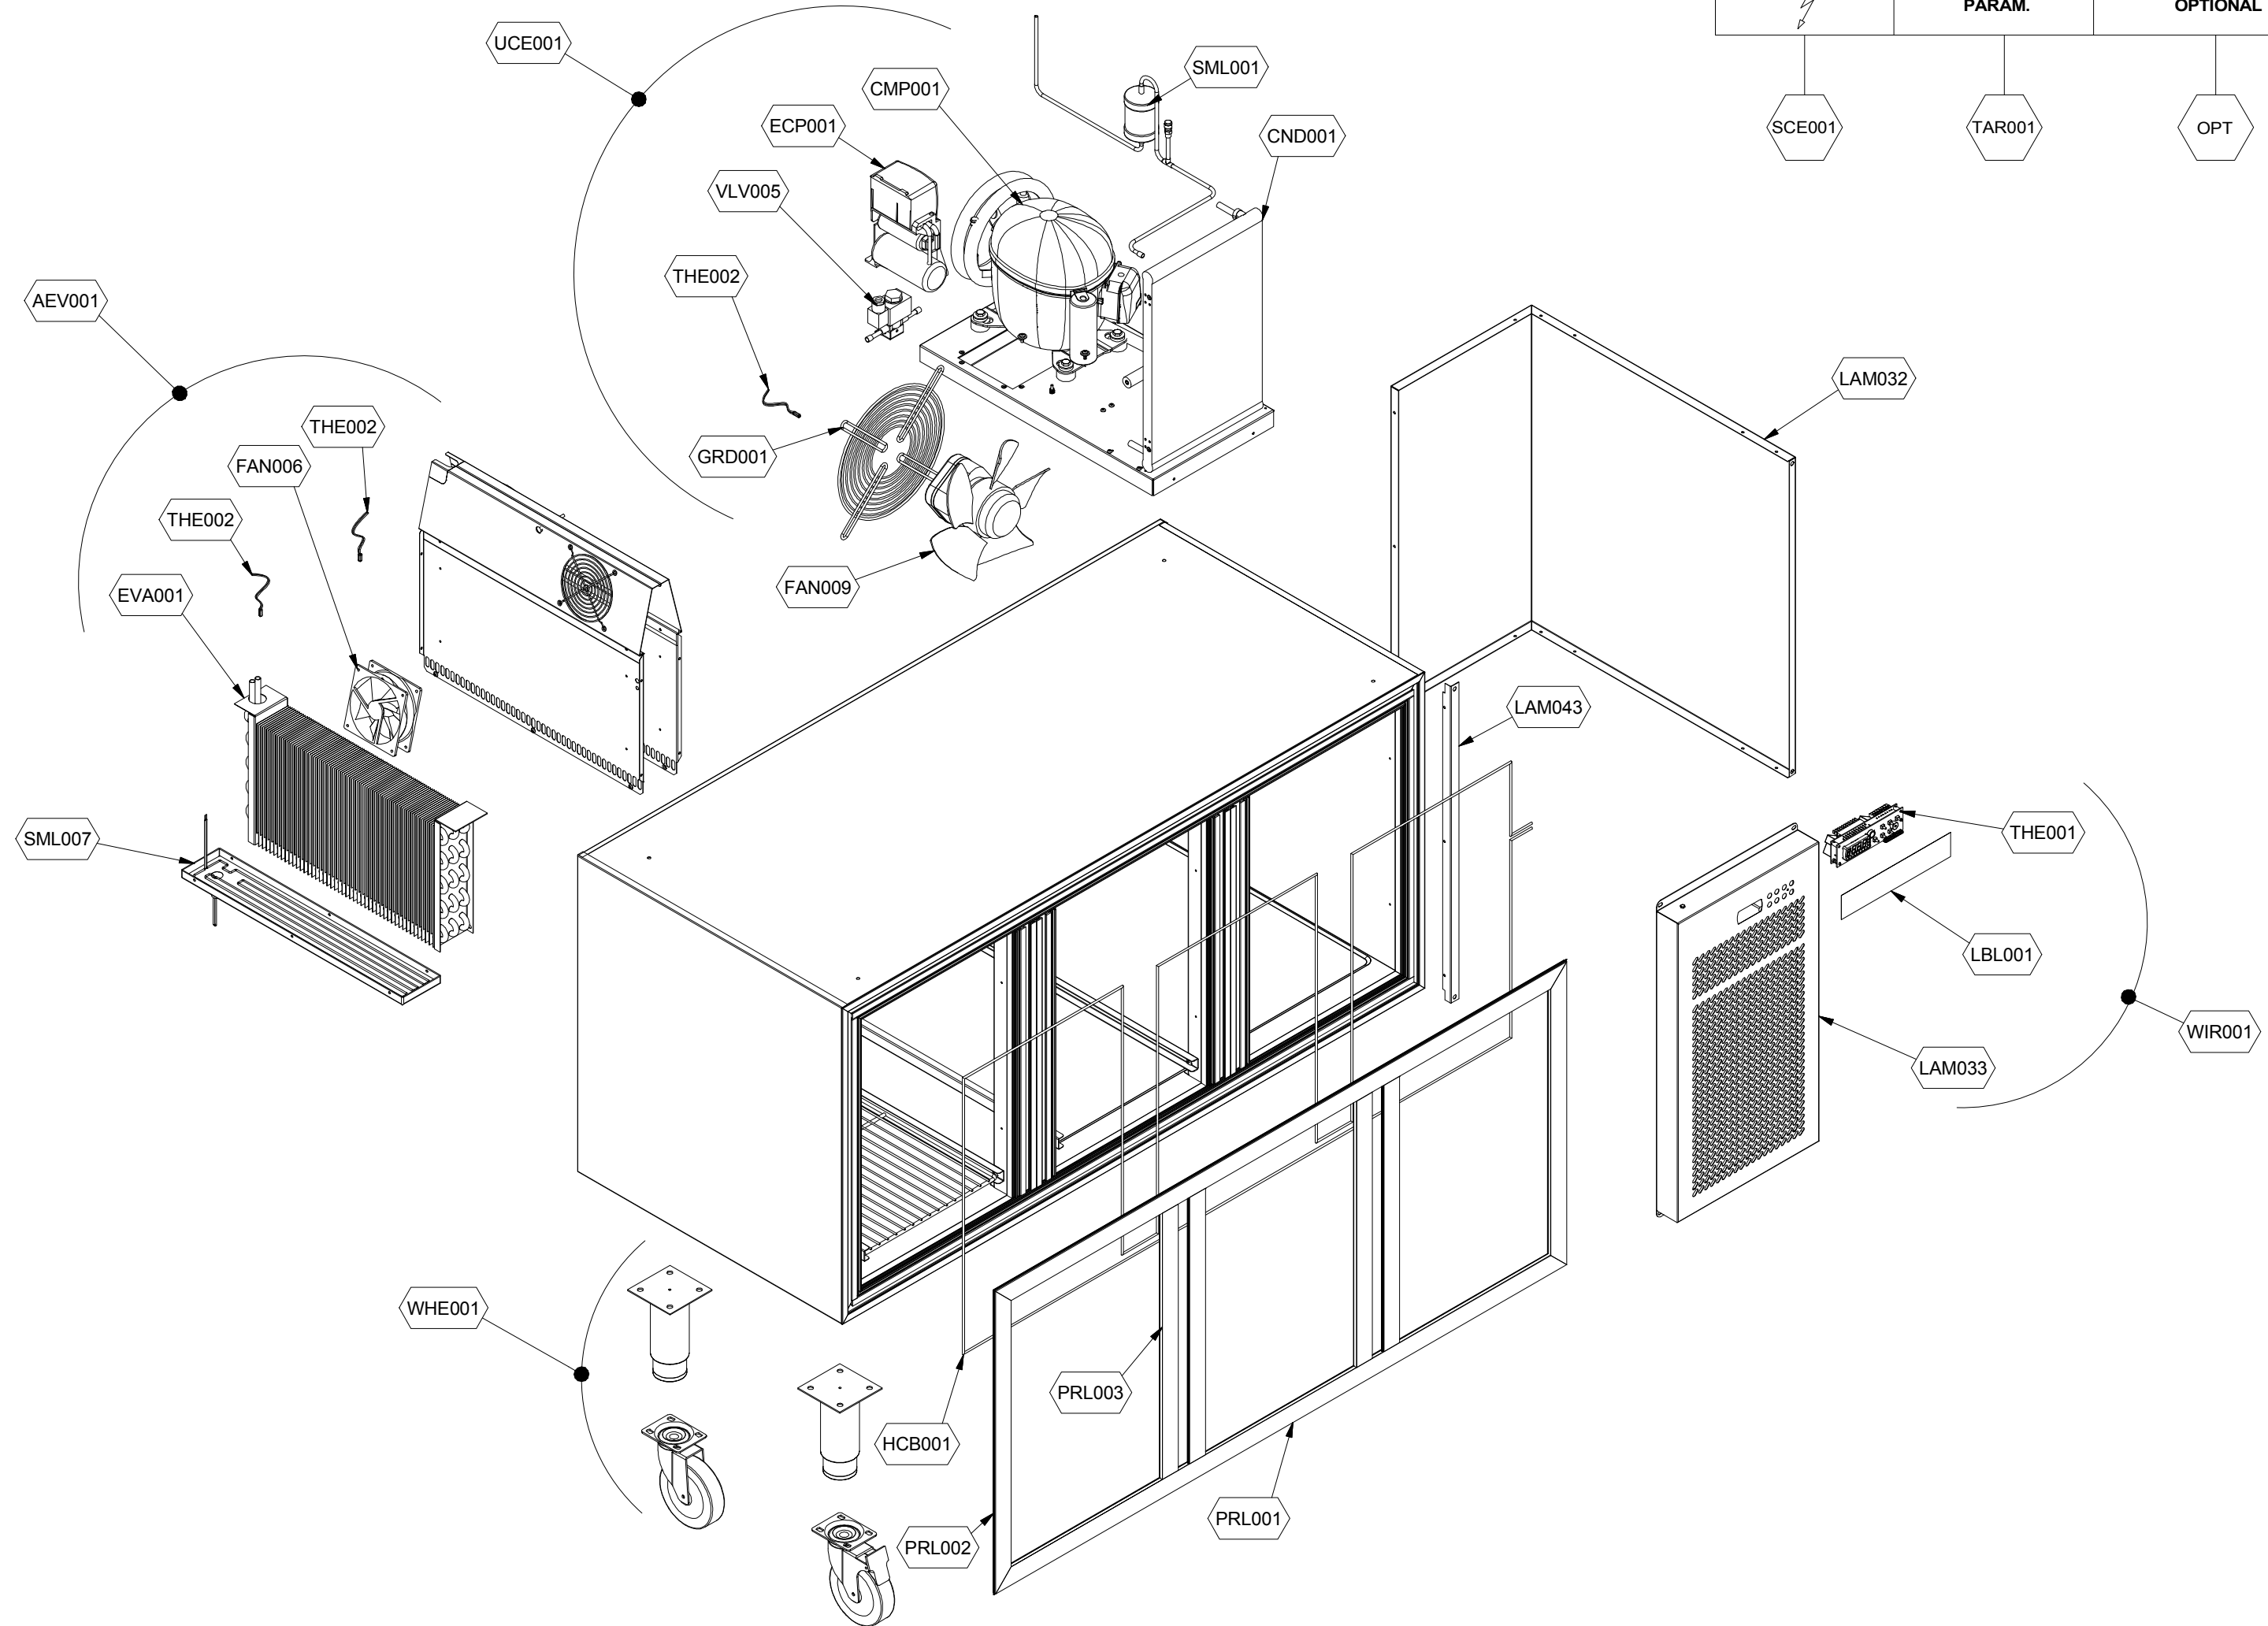

cookmax+

start!

Kühlung Tiefkühltisch

Artikel-Nr.

90614023 (7LT73IB4NP003 / LINEARTOP703BT/S S 1/2 1/2)

Explosionszeichnung / Ersatzteile

Bitte bei Ersatzteilbestellung immer Artikelnummer und Seriennummer mit angeben!

	PARAM.	OPTIONAL
⚡	SCE001	OPT
	TAR001	

Cod. OPT009

Denominazione: ESPLOSO ACCESSORI LINEAR

Data: 26/02/16

INDICE DI MODIFICA: 00

	PARAM.	OPTIONAL
⚡	TAR001	OPT

Exploded View

Validity: 08/04/2016

7LT73IB4NP003 LINEAR TOP 70 3 I BT S 1/2 1/2 G.GN 1 GR

ESP616 TAVOLI LINEAR TOP -18/-24°C

Ref. Drawing	Code	Description
AEV001	73670868	ASS.EVAP.CAP BT 700 2/3P R404 T.SPRING
CMP001	74865760	COMPR.NT2192GK CSR 230V/50HZ R404A
CND001	74837190	COND.A MICROCANALI 262X360X25T
ECP001	74867068	PAR.ELETTR.COMPR.NT2192GK CSR 230V-50HZ
EVA001	73648588	EVAPOR 3RX10T 3/8"25X25 PASSO 4.5 X 525
FAN006	74847159	VENT.ADDA AA1282HB-AT 230V 50/60HZ 16W
FAN009	74845190	VENTIL.FMI W5F25A23M451+GRIGLIA PIANA+CA
GRD001	74845192	GRIGLIA FE.PIANA X VENT.D.240
HCB001	73632226	CAVO CALDO DOPPIO ISOL.703 CAS.2 VANI
LAM032	72534390	LAM.VANO Q.E.TRL 700
LAM033	72534892	FRONT.Q.E.GRUPPO 700 LINEAR TOP
LAM043	72534342	LAM.ANGOLARE FISSAGGIO Q.E.700 LINEAR
LBL001	70709248	ADESIVO EVX 8 TASTI NO MARCHIO
PRL001	72534374	PR.MOBILE ORIZ.L=1359,6 TRL 3P 700
PRL002	72533302	PR.MOBILE VERT.L=626,6 TRL
PRL003	72533306	PR.MOBILE MONT.VERT.L=547,6 TRL 700
SCE001	SC700	SCH.ELET. MEKANO GREEN - ENERGY - SPRING
SML001	73670443	ASS.FILTRO+TUBI T.SPRING R404 BT X MICRO
SML007	73679482	ASS.GOCCIOLATOIO EVAP.TRS 700 BT
TAR001	RIF.TAR.I06	PARAMETRI TAVOLI SPRING BT
THE001	74700889	CENTR.EVCO EVX205 5RELE 8TASTI 50/60HZ
THE002	74700916	SONDA NTC IKE 3METRI -50/+105°
UCE001	74861972	UCE NT2192GK CSR R404A BT 230V/50HZ T.LI
VLV005	74873030	ELETTROVAL. 1028N/X04 230V\50HZ CASTEL
WHE001	74702236	ASS.PIED.QUADRATO 40X40 REG.145-224
WIR001	73690072	ASS.Q.E.700 TAVOLI LINEAR TOP