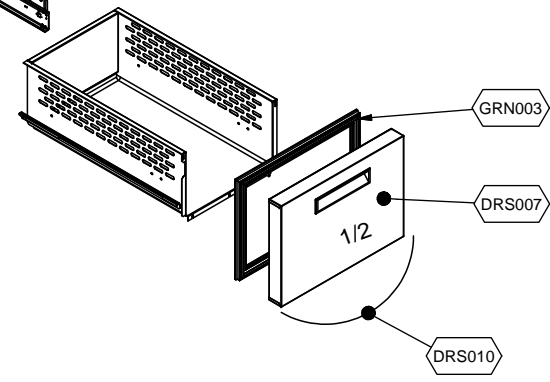

	PARAM.	OPTIONAL
⚡	SCE001	OPT
	TAR001	

Cod. OPT009

Denominazione: ESPLOSO ACCESSORI LINEAR

Data: 26/02/16

INDICE DI MODIFICA: 00

	PARAM.	OPTIONAL
⚡	TAR001	OPT

Exploded View

Validity: 08/04/2016

7LT73IB4NP003 LINEAR TOP 70 3 I BT S 1/2 1/2 G.GN 1 GR

ESP616 TAVOLI LINEAR TOP -18/-24°C

Ref. Drawing	Code	Description
AEV001	73670868	ASS.EVAP.CAP BT 700 2/3P R404 T.SPRING
CMP001	74865760	COMPR.NT2192GK CSR 230V/50HZ R404A
CND001	74837190	COND.A MICROCANALI 262X360X25T
ECP001	74867068	PAR.ELETTR.COMPR.NT2192GK CSR 230V-50HZ
EVA001	73648588	EVAPOR 3RX10T 3/8"25X25 PASSO 4.5 X 525
FAN006	74847159	VENT.ADDA AA1282HB-AT 230V 50/60HZ 16W
FAN009	74845190	VENTIL.FMI W5F25A23M451+GRIGLIA PIANA+CA
GRD001	74845192	GRIGLIA FE.PIANA X VENT.D.240
HCB001	73632226	CAVO CALDO DOPPIO ISOL.703 CAS.2 VANI
LAM032	72534390	LAM.VANO Q.E.TRL 700
LAM033	72534892	FRONT.Q.E.GRUPPO 700 LINEAR TOP
LAM043	72534342	LAM.ANGOLARE FISSAGGIO Q.E.700 LINEAR
LBL001	70709248	ADESIVO EVX 8 TASTI NO MARCHIO
PRL001	72534374	PR.MOBILE ORIZ.L=1359,6 TRL 3P 700
PRL002	72533302	PR.MOBILE VERT.L=626,6 TRL
PRL003	72533306	PR.MOBILE MONT.VERT.L=547,6 TRL 700
SCE001	SC700	SCH.ELET. MEKANO GREEN - ENERGY - SPRING
SML001	73670443	ASS.FILTRO+TUBI T.SPRING R404 BT X MICRO
SML007	73679482	ASS.GOCCIOLATOIO EVAP.TRS 700 BT
TAR001	RIF.TAR.I06	PARAMETRI TAVOLI SPRING BT
THE001	74700889	CENTR.EVCO EVX205 5RELE 8TASTI 50/60HZ
THE002	74700916	SONDA NTC IKE 3METRI -50/+105°
UCE001	74861972	UCE NT2192GK CSR R404A BT 230V/50HZ T.LI
VLV005	74873030	ELETTROVAL. 1028N/X04 230V\50HZ CASTEL
WHE001	74702236	ASS.PIED.QUADRATO 40X40 REG.145-224
WIR001	73690072	ASS.Q.E.700 TAVOLI LINEAR TOP