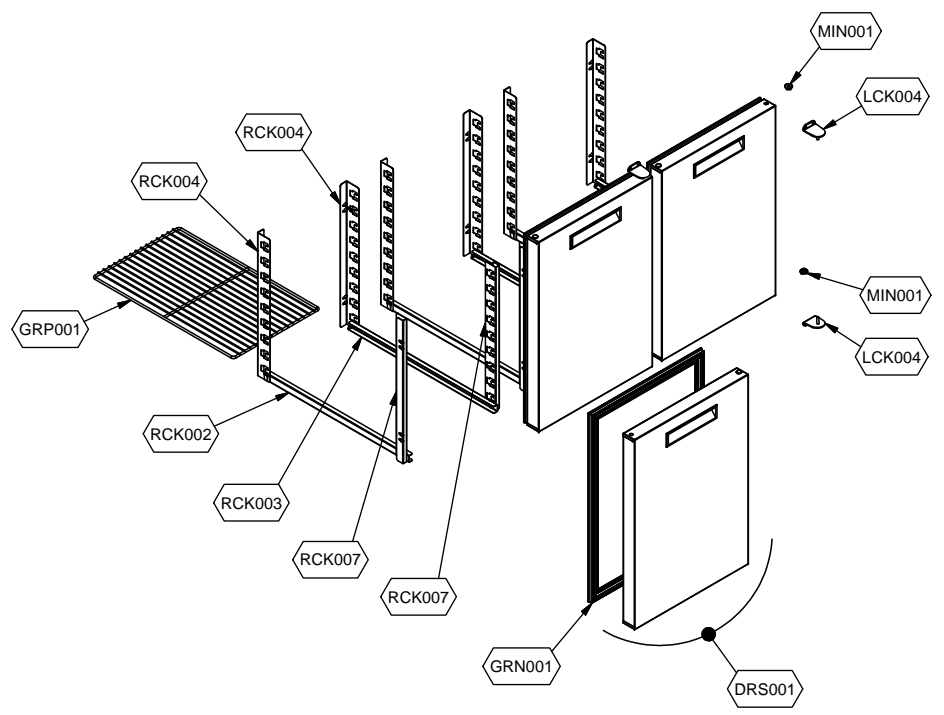

	PARAM.	OPTIONAL
⚡	SCE001	OPT
	TAR001	

Cod. OPT009

Denominazione: ESPLOSO ACCESSORI LINEAR

Data: 26/02/16

INDICE DI MODIFICA: 00

	PARAM.	OPTIONAL
⚡	TAR001	OPT

Exploded View

Validity: 08/04/2016

7LT73IB4NP003 LINEAR TOP 70 3 I BT S 1/2 1/2 G.GN 1 GR

ESP616 TAVOLI LINEAR TOP -18/-24°C

Ref. Drawing	Code	Description
AEV001	73670868	ASS.EVAP.CAP BT 700 2/3P R404 T.SPRING
CMP001	74865760	COMPR.NT2192GK CSR 230V/50HZ R404A
CND001	74837190	COND.A MICROCANALI 262X360X25T
ECP001	74867068	PAR.ELETTR.COMPR.NT2192GK CSR 230V-50HZ
EVA001	73648588	EVAPOR 3RX10T 3/8"25X25 PASSO 4.5 X 525
FAN006	74847159	VENT.ADDA AA1282HB-AT 230V 50/60HZ 16W
FAN009	74845190	VENTIL.FMI W5F25A23M451+GRIGLIA PIANA+CA
GRD001	74845192	GRIGLIA FE.PIANA X VENT.D.240
HCB001	73632226	CAVO CALDO DOPPIO ISOL.703 CAS.2 VANI
LAM032	72534390	LAM.VANO Q.E.TRL 700
LAM033	72534892	FRONT.Q.E.GRUPPO 700 LINEAR TOP
LAM043	72534342	LAM.ANGOLARE FISSAGGIO Q.E.700 LINEAR
LBL001	70709248	ADESIVO EVX 8 TASTI NO MARCHIO
PRL001	72534374	PR.MOBILE ORIZ.L=1359,6 TRL 3P 700
PRL002	72533302	PR.MOBILE VERT.L=626,6 TRL
PRL003	72533306	PR.MOBILE MONT.VERT.L=547,6 TRL 700
SCE001	SC700	SCH.ELET. MEKANO GREEN - ENERGY - SPRING
SML001	73670443	ASS.FILTRO+TUBI T.SPRING R404 BT X MICRO
SML007	73679482	ASS.GOCCIOLATOIO EVAP.TRS 700 BT
TAR001	RIF.TAR.I06	PARAMETRI TAVOLI SPRING BT
THE001	74700889	CENTR.EVCO EVX205 5RELE 8TASTI 50/60HZ
THE002	74700916	SONDA NTC IKE 3METRI -50/+105°
UCE001	74861972	UCE NT2192GK CSR R404A BT 230V/50HZ T.LI
VLV005	74873030	ELETTROVAL. 1028N/X04 230V\50HZ CASTEL
WHE001	74702236	ASS.PIED.QUADRATO 40X40 REG.145-224
WIR001	73690072	ASS.Q.E.700 TAVOLI LINEAR TOP