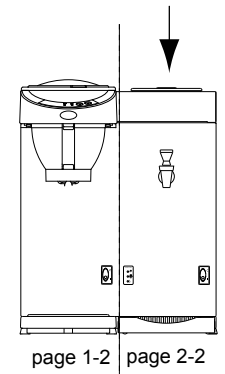

Type : MT200Wp - ZWART Artikelnummer : 10547	From mach. nr. : 4R31423 Date : 11-2008	Page : 1 -2 Rev. : 0	Drawer : EW Date : 11-11-2008
Rated voltage : 1N~ 220-240V 50-60Hz 3200W	<b>Spare Parts Info</b>	<b>Animo®</b>	<b>www.animo.eu</b>

\* Recommended Spare Part

Type : MT200Wp - ZWART  
 Artikelnummer : 10547

From mach. nr. : 4R31423  
 Date : 11-2008

Page : 2 -2  
 Rev. : 0

Drawer : EW  
 Date : 11-11-2008

Rated voltage : 1N~ 220-240V 50-60Hz 3200W