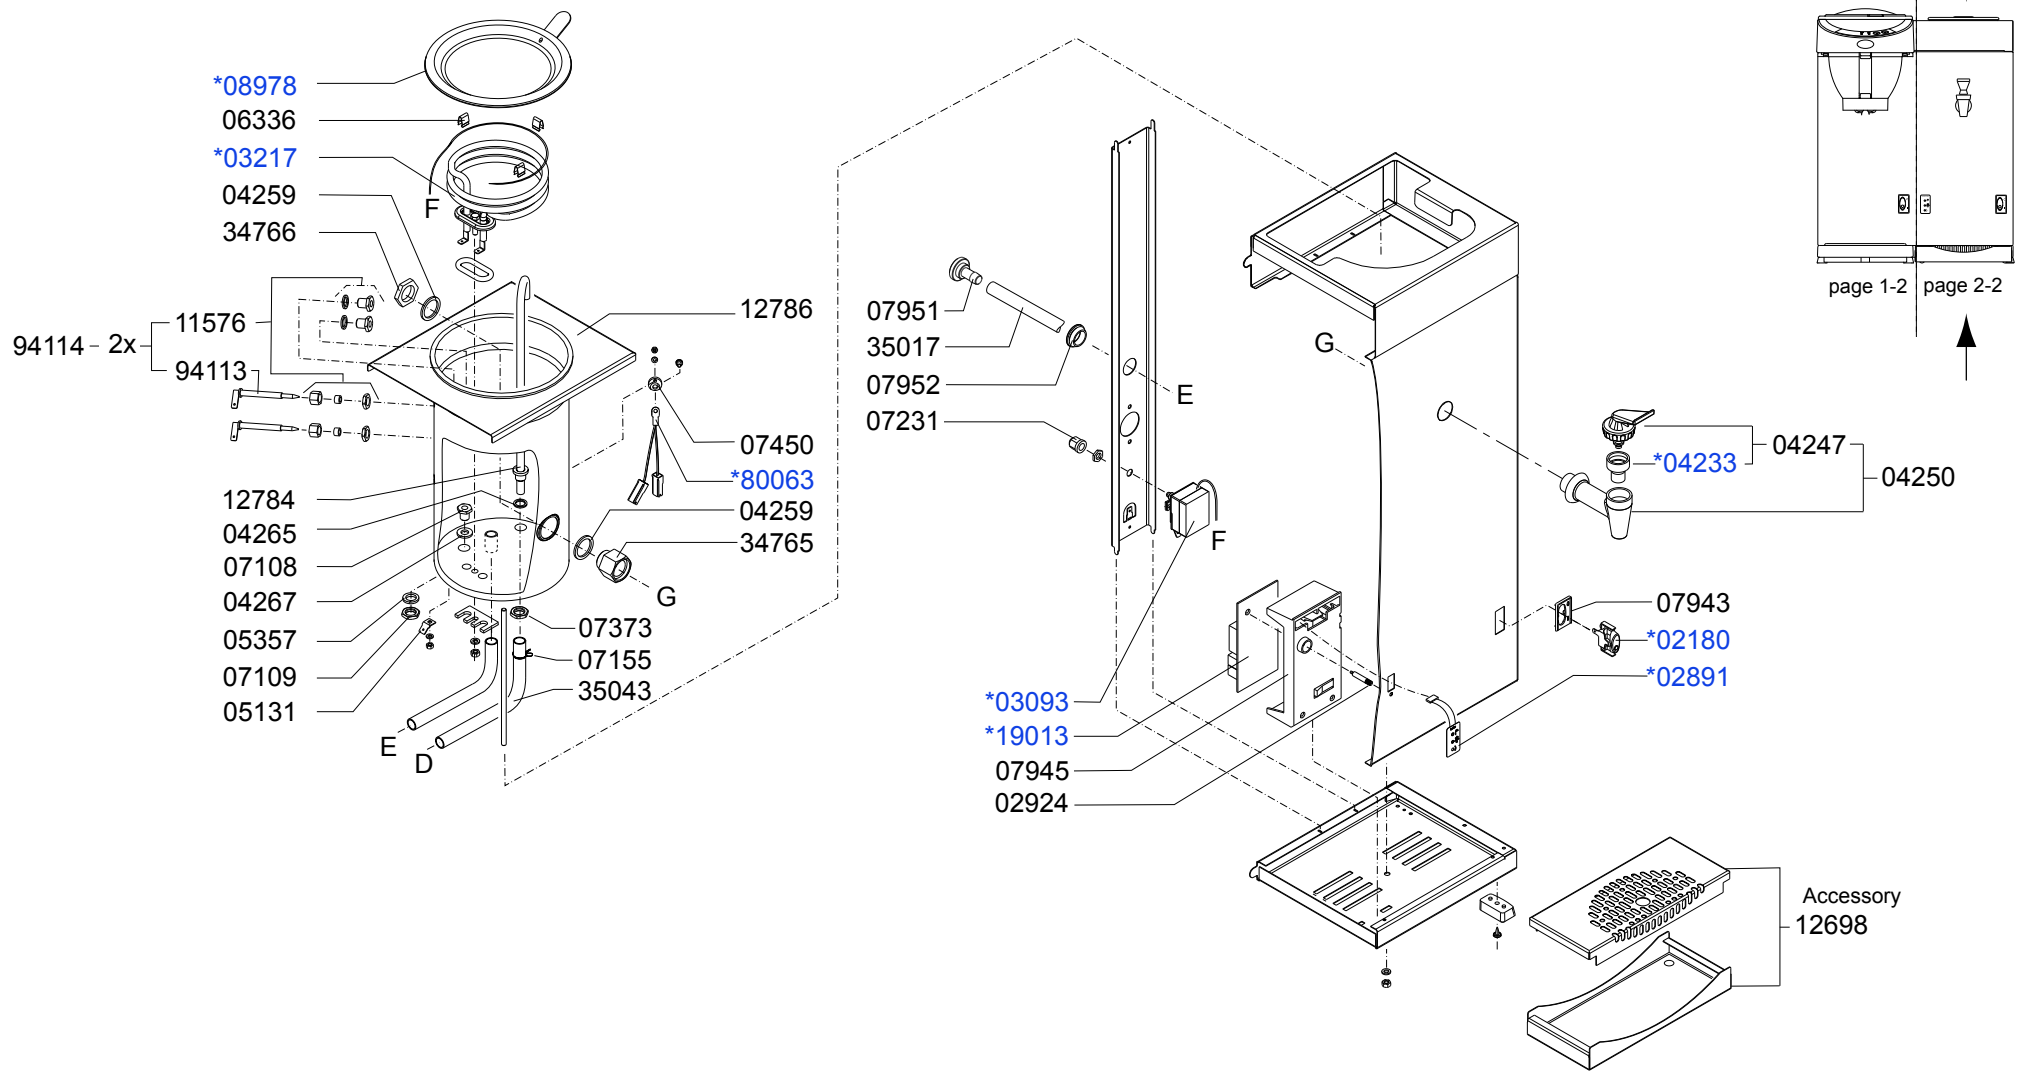

Type : MT200Wp - ZWART Artikelnummer : 10547	From mach. nr. : 4R31423 Date : 11-2008	Page : 1 -2 Rev. : 0	Drawer : EW Date : 11-11-2008
Rated voltage : 1N~ 220-240V 50-60Hz 3200W	<b>Spare Parts Info</b>	<b>Animo®</b>	<b>www.animo.eu</b>

\* Recommended Spare Part

Type : MT200Wp - ZWART  
 Artikelnummer : 10547

From mach. nr. : 4R31423  
 Date : 11-2008

Page : 2 -2  
 Rev. : 0

Drawer : EW  
 Date : 11-11-2008

Rated voltage : 1N~ 220-240V 50-60Hz 3200W