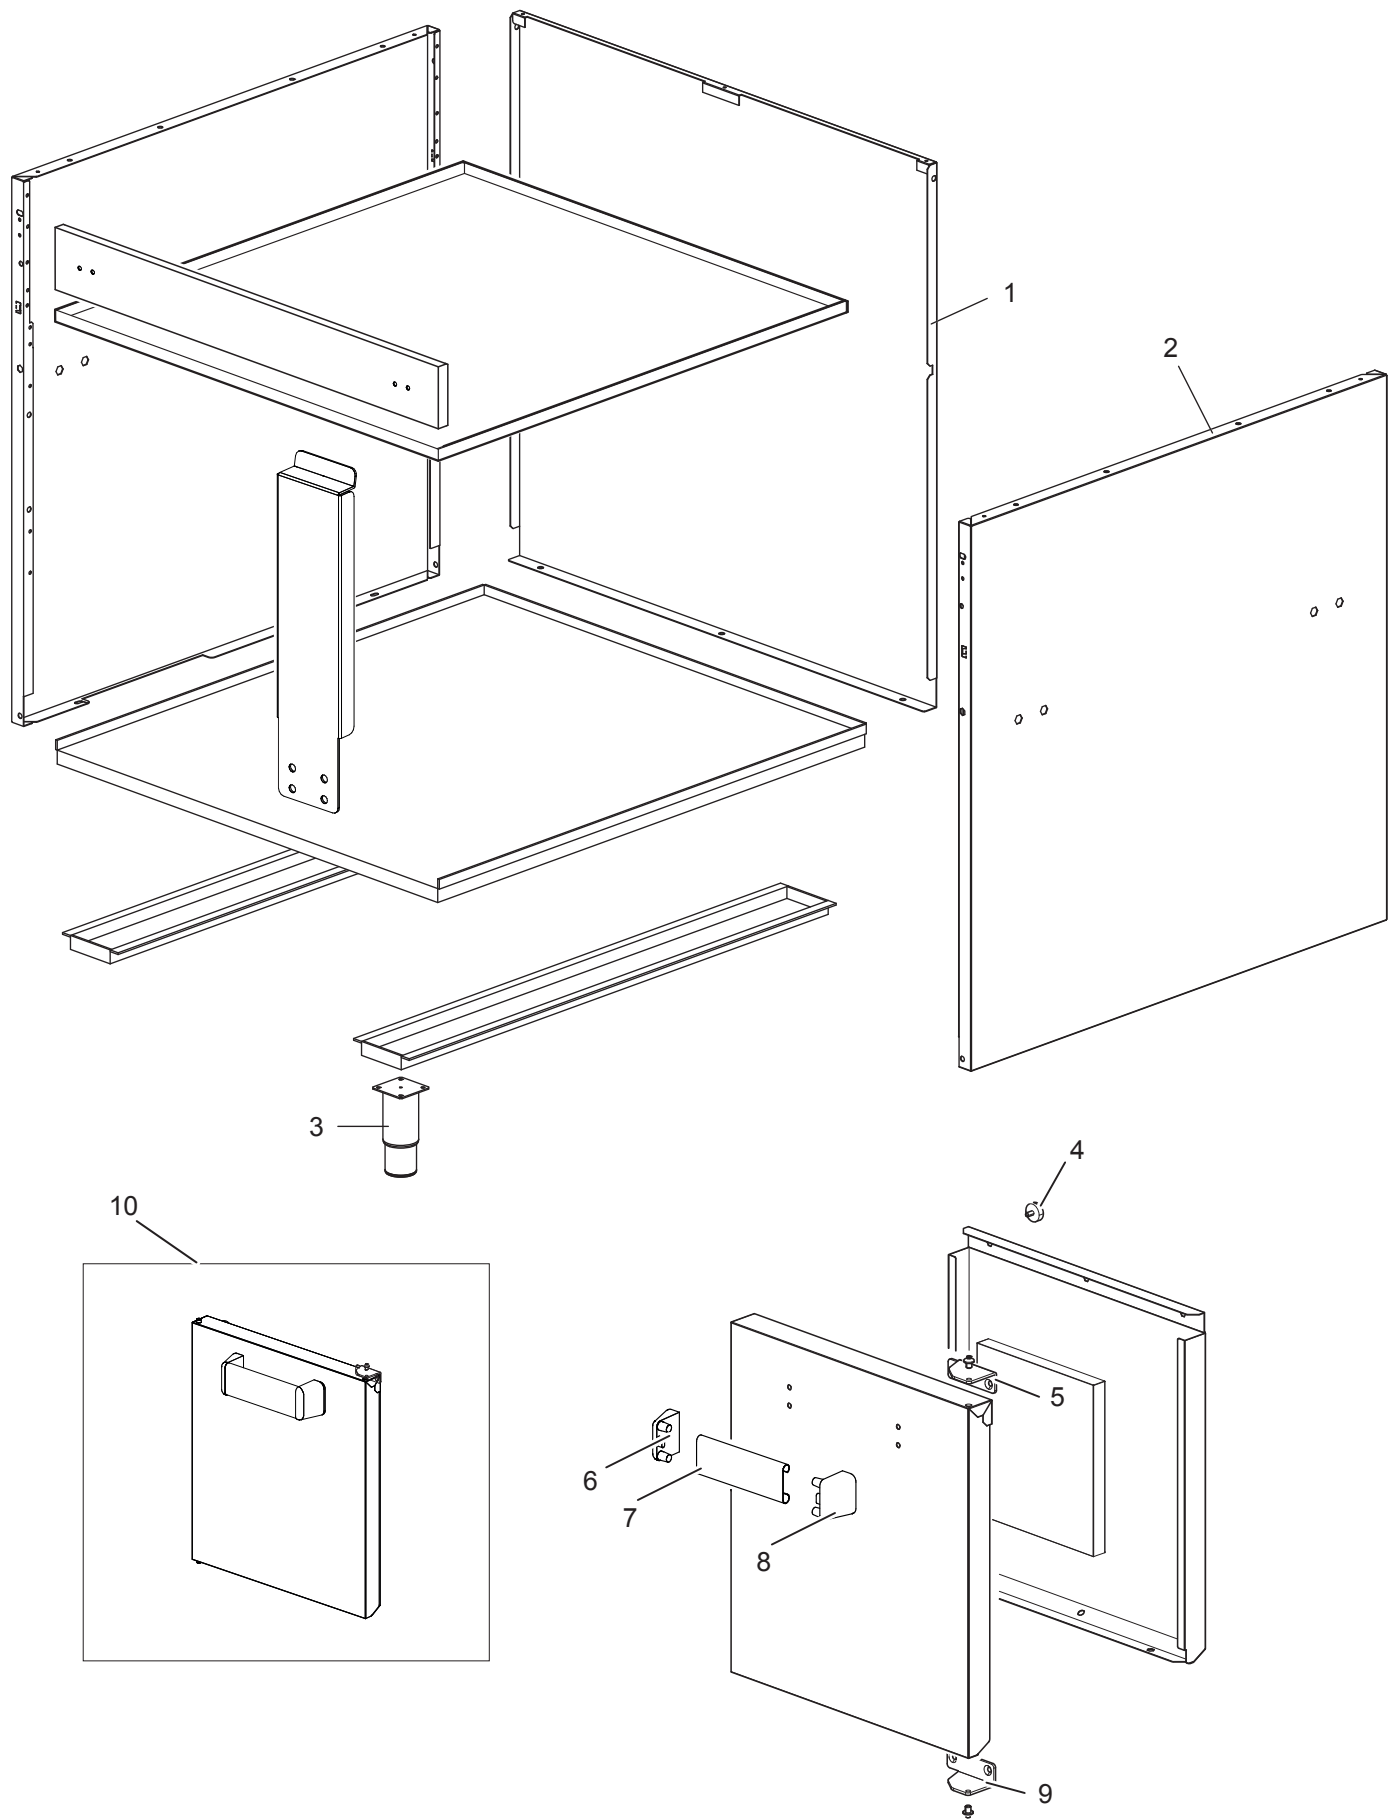

Listino componenti per pagina 1

1	186161	GRIGLIA CAMINO GRILLE POUR CHEMINÉE KAMINROST CHIMNEY GRILL	
2	RIC0004902	CASSETTO OLIO COMPLETO TIROIR POUR L'HUILE COMPLET KOMPLETTE OELSCHIEBER OIL DRAWER COMPLETE	
3	186967	PIANO COTTURA LISCIO PLAN DE CUISSON LISSE GLATTBRATTPLATTE SMOOTH PLATE	
4	186968	PIANO COTTURA LISCIO CROMATO PLAN DE CUISSON LISSE CHROME' GLATT/VERCHROMEDBRATTPLATTE SMOOTH CHROMED PLATE	
5	186969	PLACCA PLAN DE CUISSON PLATTE WORK PLANE	
8	186710 <i><u>Recommended spare parts</u></i>	ANELLO MANOPOLA TERMOSTATO RING THERMOSTAT KLEBERING KNEBEL THERMOSTAT THERMOSTAT RING	
9	168878 <i><u>Recommended spare parts</u></i>	CORPO MANOPOLA COMMUTATORE POIGNEE COMMUTATEUR UMSCHALTER-KNOPFKOERPER COMMUTATOR KNOB	