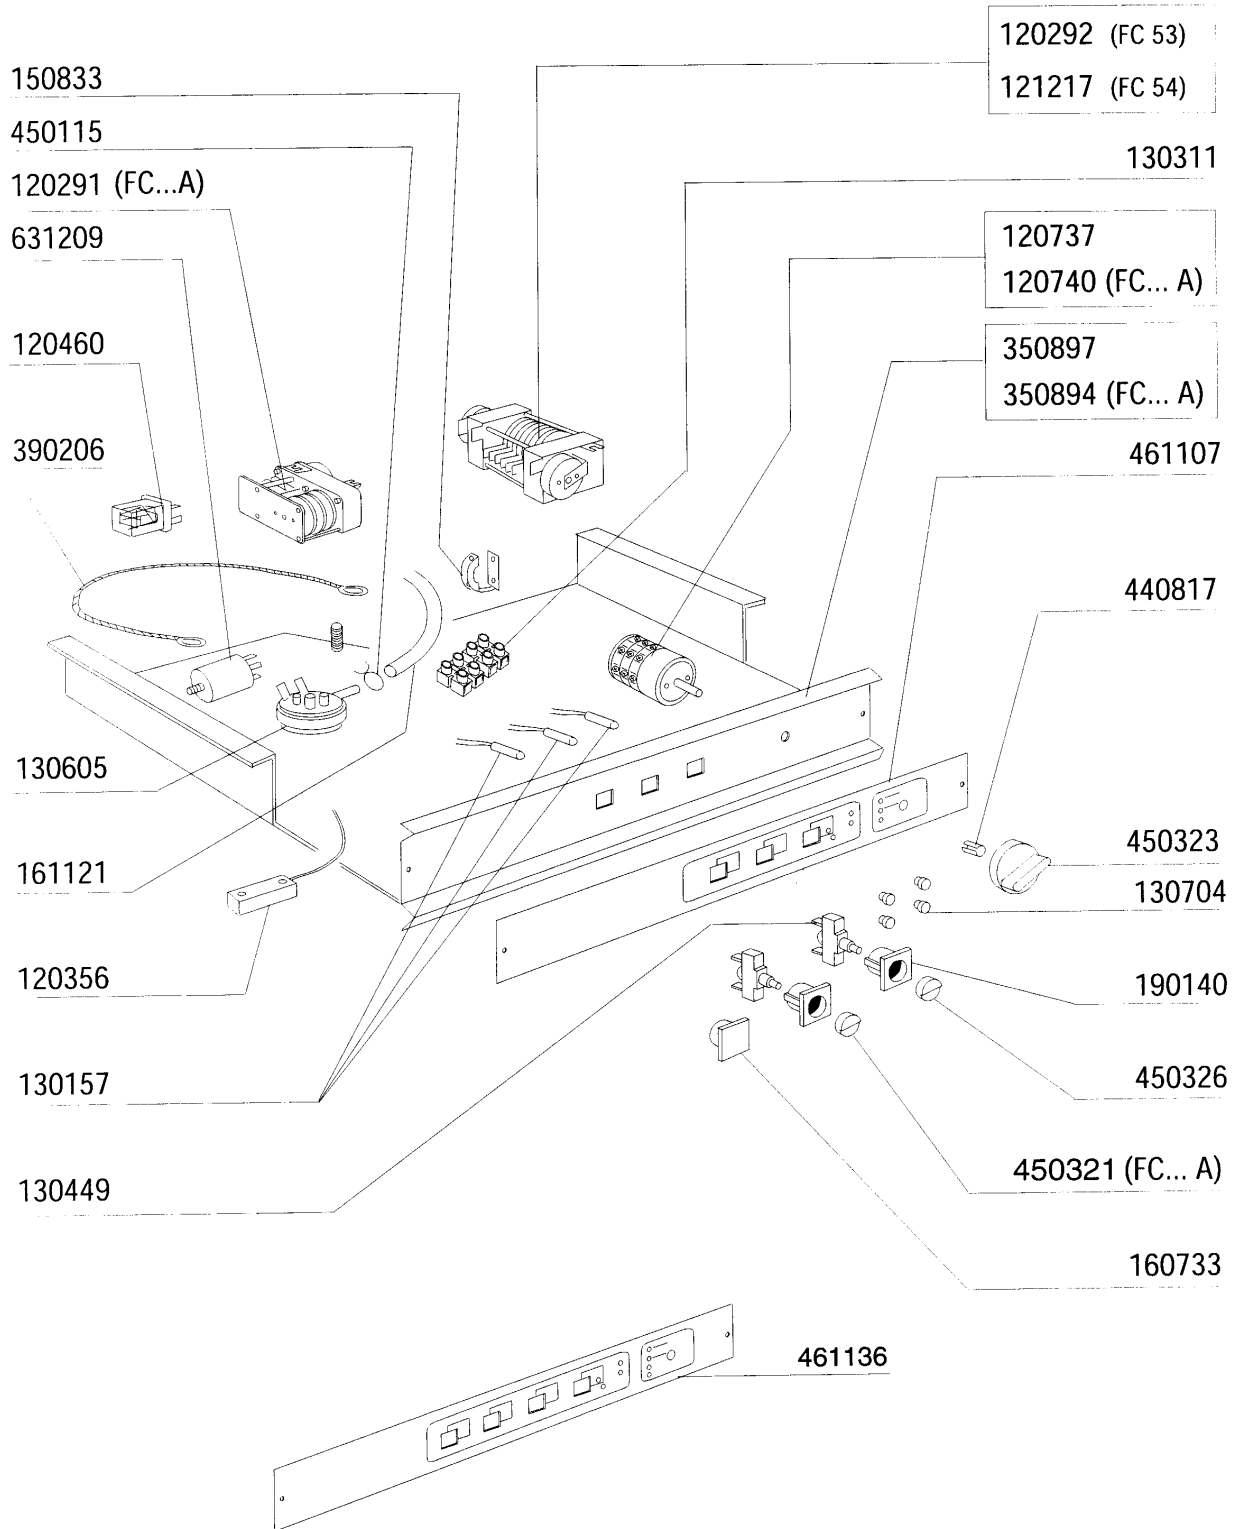

**FC53 - Frontlade Geschirrspülmaschinen  
Tafelliste**

1	Karosserie
2	Spülarme
3	Nachspülarme
4	Tank
5	Spülung
6	Nachspülung
7	Pumpe
8	Klarspüler-dosiergerät
9	E-Tafel 53 - 54
10	Laugenpumpe
11	Spülmittelpumpe

**FC53 - Seite 5 - Spülung  
Legende**

<b>Kode</b>	<b>Bezeichnung</b>	<b>Preis</b>
190203	Unterkniehalt.was/nachs.f2-45-55-80	
190215	Obere Wascharmsupport Für Fc-serie	
200787	Ansaugschlauch Fc53-544-hr	
200789	Druckschlauch Fc	
200791	Waschschlauch Unten/oben	
200792	Waschschlauch Ober+unten Fc54-544	
260103	Schraube Te 6x12	
260126	Schraube Te 5x12	
260404	Rostfr.stahlern.muetter D6 Uni 5588	
260511	Growerscheibe D.5	
260512	Rostfr.st.growerschiebe D6	
260538	Schiebe 18x6x1,5 Stahl	
331922	Winkel Fuer Pumpe "f"	
450105	Schlauchs. H=12,2 26-38	
450107	Schelle Fe Zn 38-50 H=12,2	
450135	Schelle Fe Zn 44-56 H=12,2	

<b>Kode</b>	<b>Bezeichnung</b>	<b>Preis</b>
120291	Regerenierungszeitschalter 20' Bc A	
120292	Zeitschalter 90-180" Fc43-fc43a	
120356	Magn.türschalter Für Fc Modelle	
120460	Relais 16a 220v	
120737	Schalter 16a Vierpolig 3 Stell.	
120740	Hauptschalter 15a - Fc-a 4 Pos.	
121217	Zeitschalter Fc54 120"-180"	
130157	Grüne Lampe Für Bc-br-c-serie-220v	
130311	Klemmleiste 5 Pos.	
130449	Druckknopf Br-bc-fc	
130605	Druckschalter 50-30 1 Niveau	
130704	Grüne Abdeckung Für Lampe	
150833	Kebeldurchgang Br/bc	
160733	Neutral Pfropfen F. Lampe	
161121	Abdeckung	
190140	Graue Halterung F.drucktaste Br-bc	
350894	Support Für Tafel Fc-a	
350897	Support Für Schalttafel Fc	
390206	Rahmen C1cm	
440817	Federsperring Lscb/ 1853/17/00	
450115	Elastische Schelle D. 8,3/7,8	
450321	Graue Abdeckung F.drucktaste Br-bc	
450323	Knebel Für Bc-br-c95-c155	
450326	Grüne Taste "start"	
461107	Schalttafel Fc53-54-543-544	
461136	Schild Fc-a	
631209	Entstörfilter	