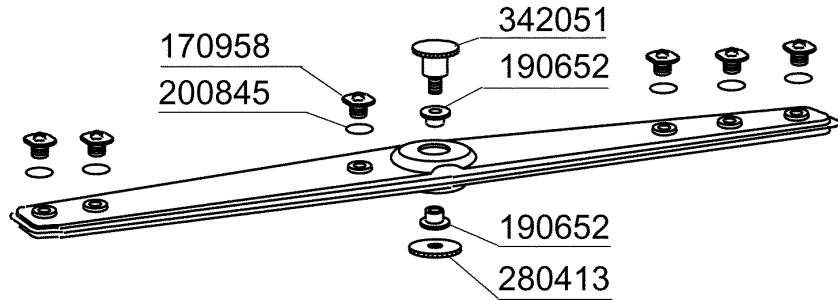

sino alla matricola
jusqu'à la matr.
up to serial no.
bis Seriennr.
hasta la matr.

11091/10/98