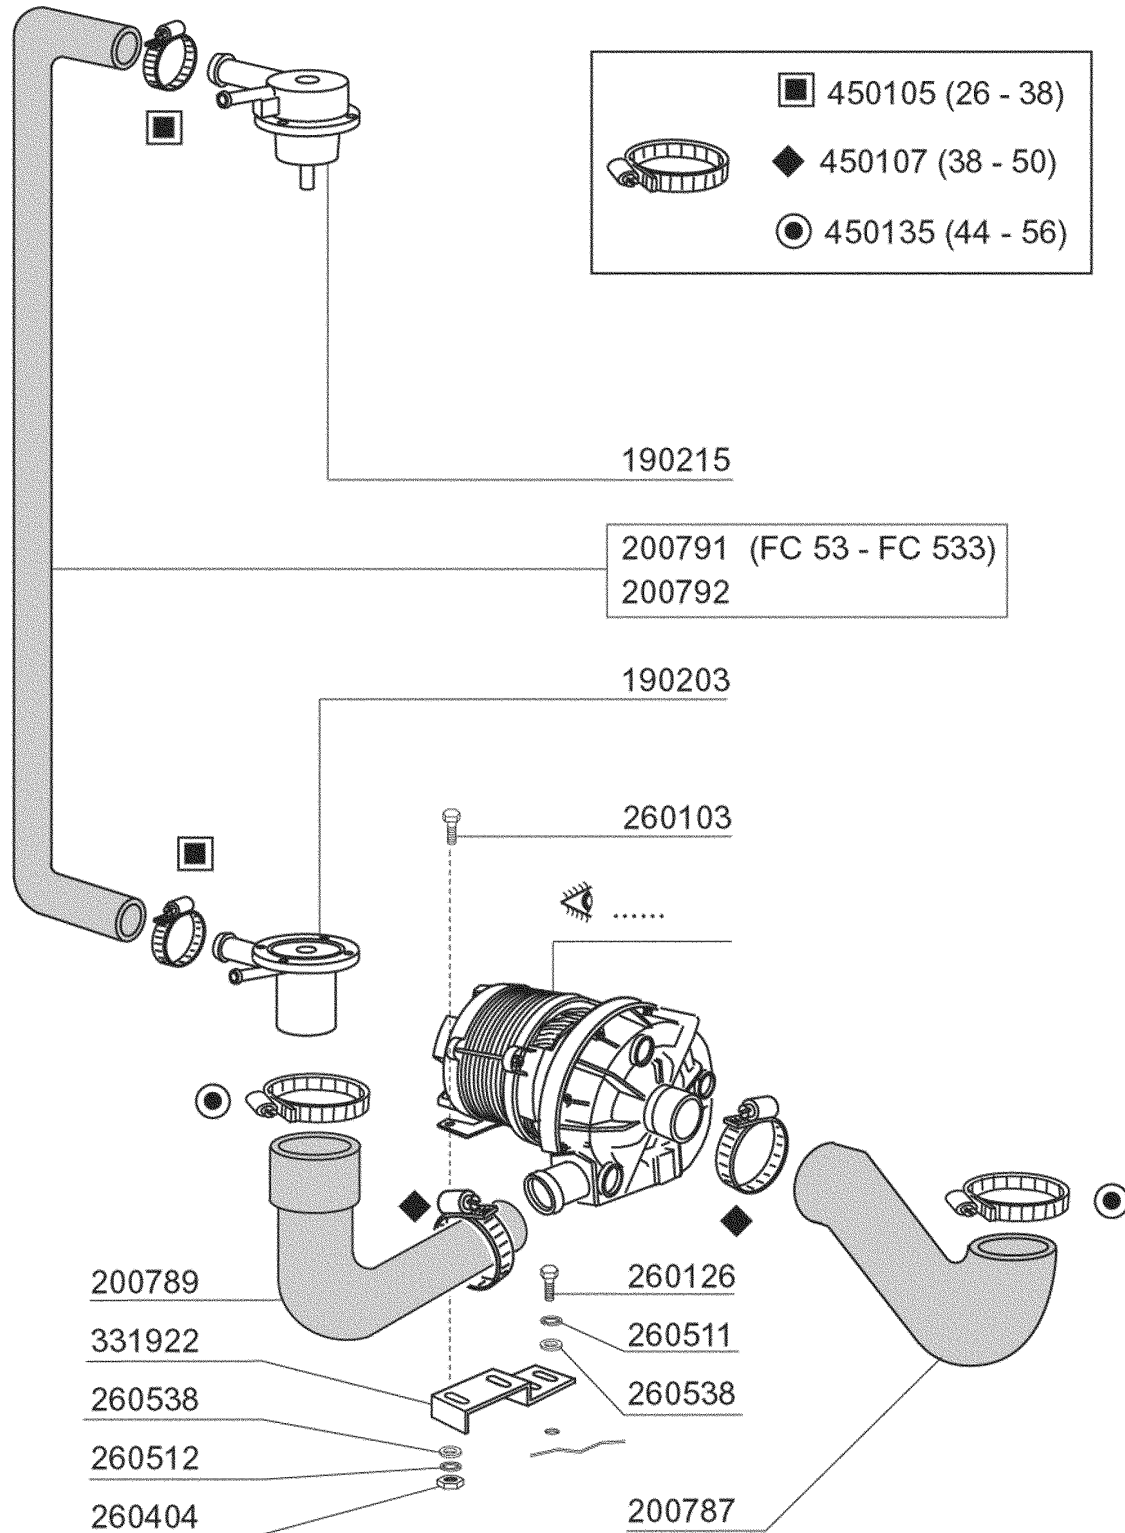

dalla matricola  
à partir de la matr.  
from serial no.  
ab Seriennr.  
despues la matr.

**3551/04/00**

**430332**

Kode	Bezeichnung	Preis
110263	Takheizkörper 2000w 230v Fc	
160121	Schlauch Epdm D. 5 X 9	
160203	Kniestueck 1"1/2 N-s-f-c /ablauf	
160301	Ablaufstutzen 1"1/2 C-s-n	
160308	Ansaugstutzen Fc	
160727	Pfropfen 1/2 Ntp Cap	
160755	Pfropfen Für Masch.ohne Entkalker	
161305	Luftfalle F45-80	
161306	Schlauch Für Luftfalle F45-80	
170711	Standrohr Fc	
180102	Gewinding F.ablaufst.1"1/2 F45-55	
180109	Klemmring 1 1/2"	
180818	Tankfilter Für Fc	
200410	Dichtung Ablauf 1 1/2" 65x47x2	
200412	Dichtung Ablauf1 1/2" 45x33x3	
200415	Dutral Dichtung -f2 18,5x10x3	
200467	Dutr. Dichtung F.luftfalle	
200469	Standrohrdichtung 45x35,5x7	
200489	Dichtung 81x68x3	
200721	Ablaufschlauch 28x35 2mt.	
200810	O-ring 2,62x9,92x15,16 F Glaesersp	
200919	Dichtung Für Fc-ansaugstutzen	
260408	Mutter D.12	
260506	Rostfr.st.flachscheibe D10	
270101	Sechswinkl.gegenmutter.1/2"	
290105	Te-ms-stopfen 1/2"	
320166	Deflektor Für Fc-serie	
450107	Schelle Fe Zn 38-50 H=12,2	
450115	Elastische Schelle D. 8,3/7,8	
450519	Schutzhülle Für Tankthermostat F-c	
460502	Asbestdichtung 30x21x2 C34-r	

**FC53 - Seite 5 - Spülung  
Legende**

<b>Kode</b>	<b>Bezeichnung</b>	<b>Preis</b>
190203	Unterkniehalt.was/nachs.f2-45-55-80	
190215	Obere Wascharmsupport Für Fc-serie	
200787	Ansaugschlauch Fc53-544-hr	
200789	Druckschlauch Fc	
200791	Waschschlauch Unten/oben	
200792	Waschschlauch Ober+unten Fc54-544	
260103	Schraube Te 6x12	
260126	Schraube Te 5x12	
260404	Rostfr.stahlern.muetter D6 Uni 5588	
260511	Growerscheibe D.5	
260512	Rostfr.st.growerschiebe D6	
260538	Schiebe 18x6x1,5 Stahl	
331922	Winkel Fuer Pumpe "f"	
450105	Schlauchs. H=12,2 26-38	
450107	Schelle Fe Zn 38-50 H=12,2	
450135	Schelle Fe Zn 44-56 H=12,2	