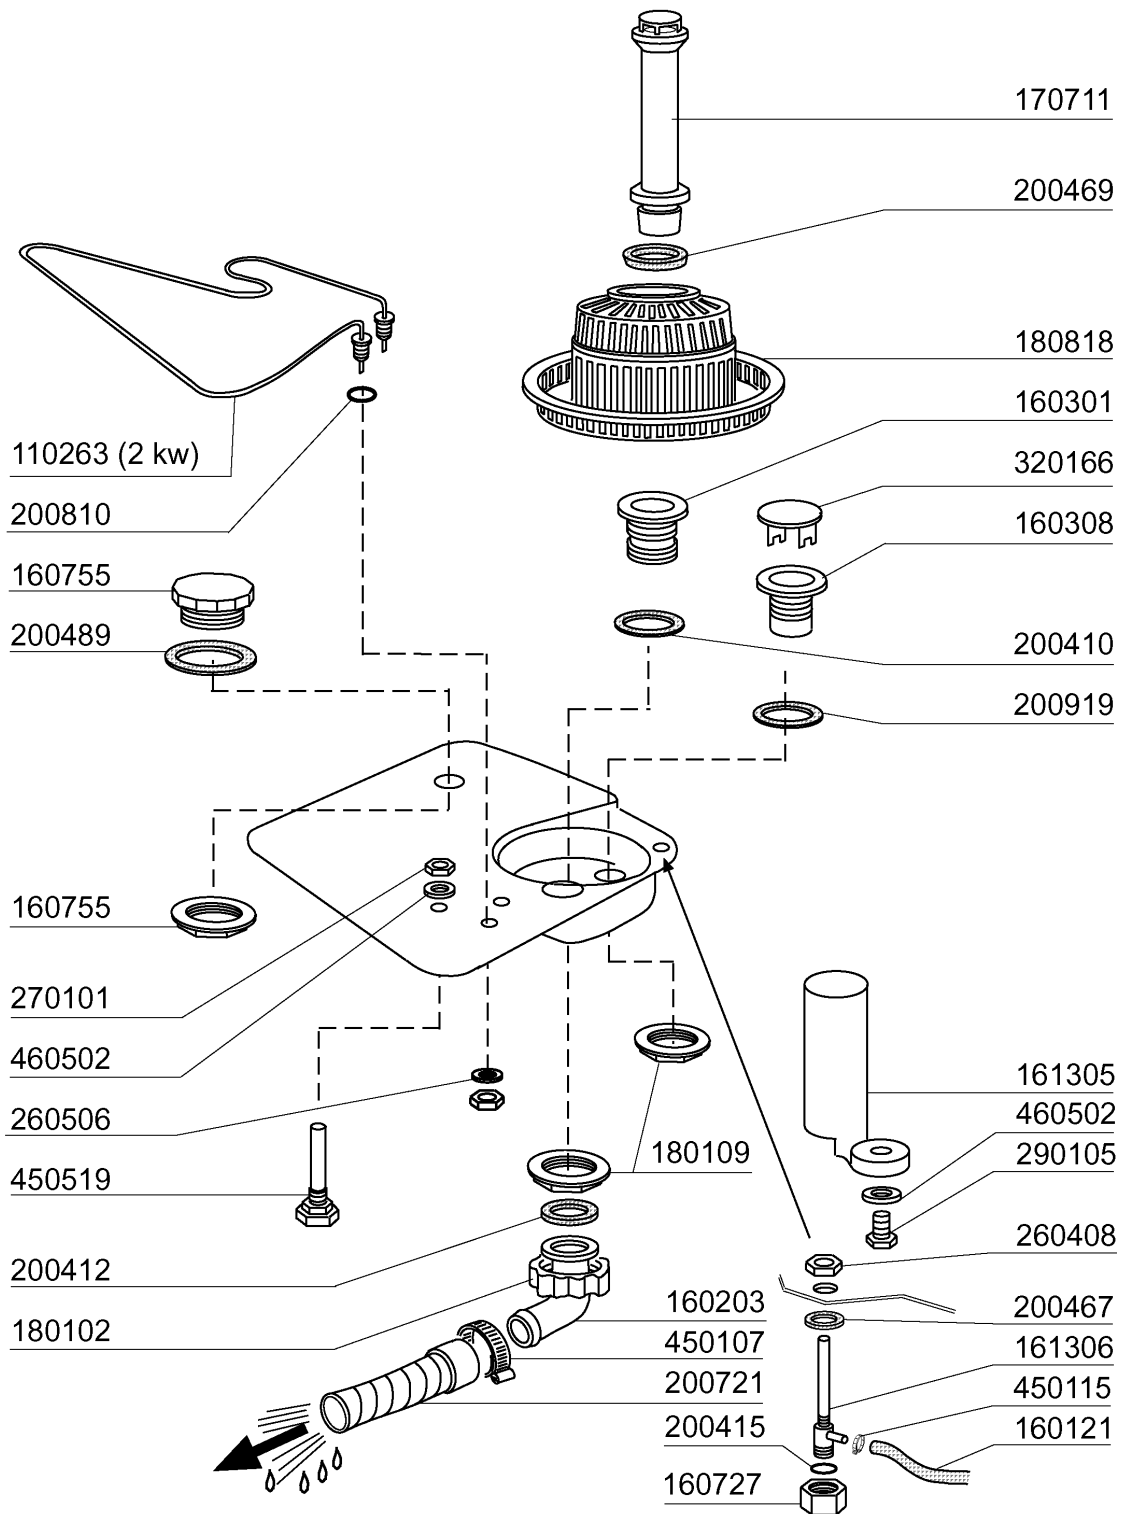

dalla matricola  
à partir de la matr.  
from serial no.  
ab Seriennr.  
despues la matr.

**3551/04/00**

**430332**

Kode	Bezeichnung	Preis
110263	Takheizkörper 2000w 230v Fc	
160121	Schlauch Epdm D. 5 X 9	
160203	Kniestueck 1"1/2 N-s-f-c /ablauf	
160301	Ablaufstutzen 1"1/2 C-s-n	
160308	Ansaugstutzen Fc	
160727	Pfropfen 1/2 Ntp Cap	
160755	Pfropfen Für Masch.ohne Entkalker	
161305	Luftfalle F45-80	
161306	Schlauch Für Luftfalle F45-80	
170711	Standrohr Fc	
180102	Gewinding F.ablaufst.1"1/2 F45-55	
180109	Klemmring 1 1/2"	
180818	Tankfilter Für Fc	
200410	Dichtung Ablauf 1 1/2" 65x47x2	
200412	Dichtung Ablauf1 1/2" 45x33x3	
200415	Dutral Dichtung -f2 18,5x10x3	
200467	Dutr. Dichtung F.luftfalle	
200469	Standrohrdichtung 45x35,5x7	
200489	Dichtung 81x68x3	
200721	Ablaufschlauch 28x35 2mt.	
200810	O-ring 2,62x9,92x15,16 F Glaesersp	
200919	Dichtung Für Fc-ansaugstutzen	
260408	Mutter D.12	
260506	Rostfr.st.flachscheibe D10	
270101	Sechswinkl.gegenmutter.1/2"	
290105	Te-ms-stopfen 1/2"	
320166	Deflektor Für Fc-serie	
450107	Schelle Fe Zn 38-50 H=12,2	
450115	Elastische Schelle D. 8,3/7,8	
450519	Schutzhülle Für Tankthermostat F-c	
460502	Asbestdichtung 30x21x2 C34-r	

**FC53 - Seite 5 - Spülung  
Legende**

<b>Kode</b>	<b>Bezeichnung</b>	<b>Preis</b>
190203	Unterkniehalt.was/nachs.f2-45-55-80	
190215	Obere Wascharmsupport Für Fc-serie	
200787	Ansaugschlauch Fc53-544-hr	
200789	Druckschlauch Fc	
200791	Waschschlauch Unten/oben	
200792	Waschschlauch Ober+unten Fc54-544	
260103	Schraube Te 6x12	
260126	Schraube Te 5x12	
260404	Rostfr.stahlern.muetter D6 Uni 5588	
260511	Growerscheibe D.5	
260512	Rostfr.st.growerschiebe D6	
260538	Schiebe 18x6x1,5 Stahl	
331922	Winkel Fuer Pumpe "f"	
450105	Schlauchs. H=12,2 26-38	
450107	Schelle Fe Zn 38-50 H=12,2	
450135	Schelle Fe Zn 44-56 H=12,2	