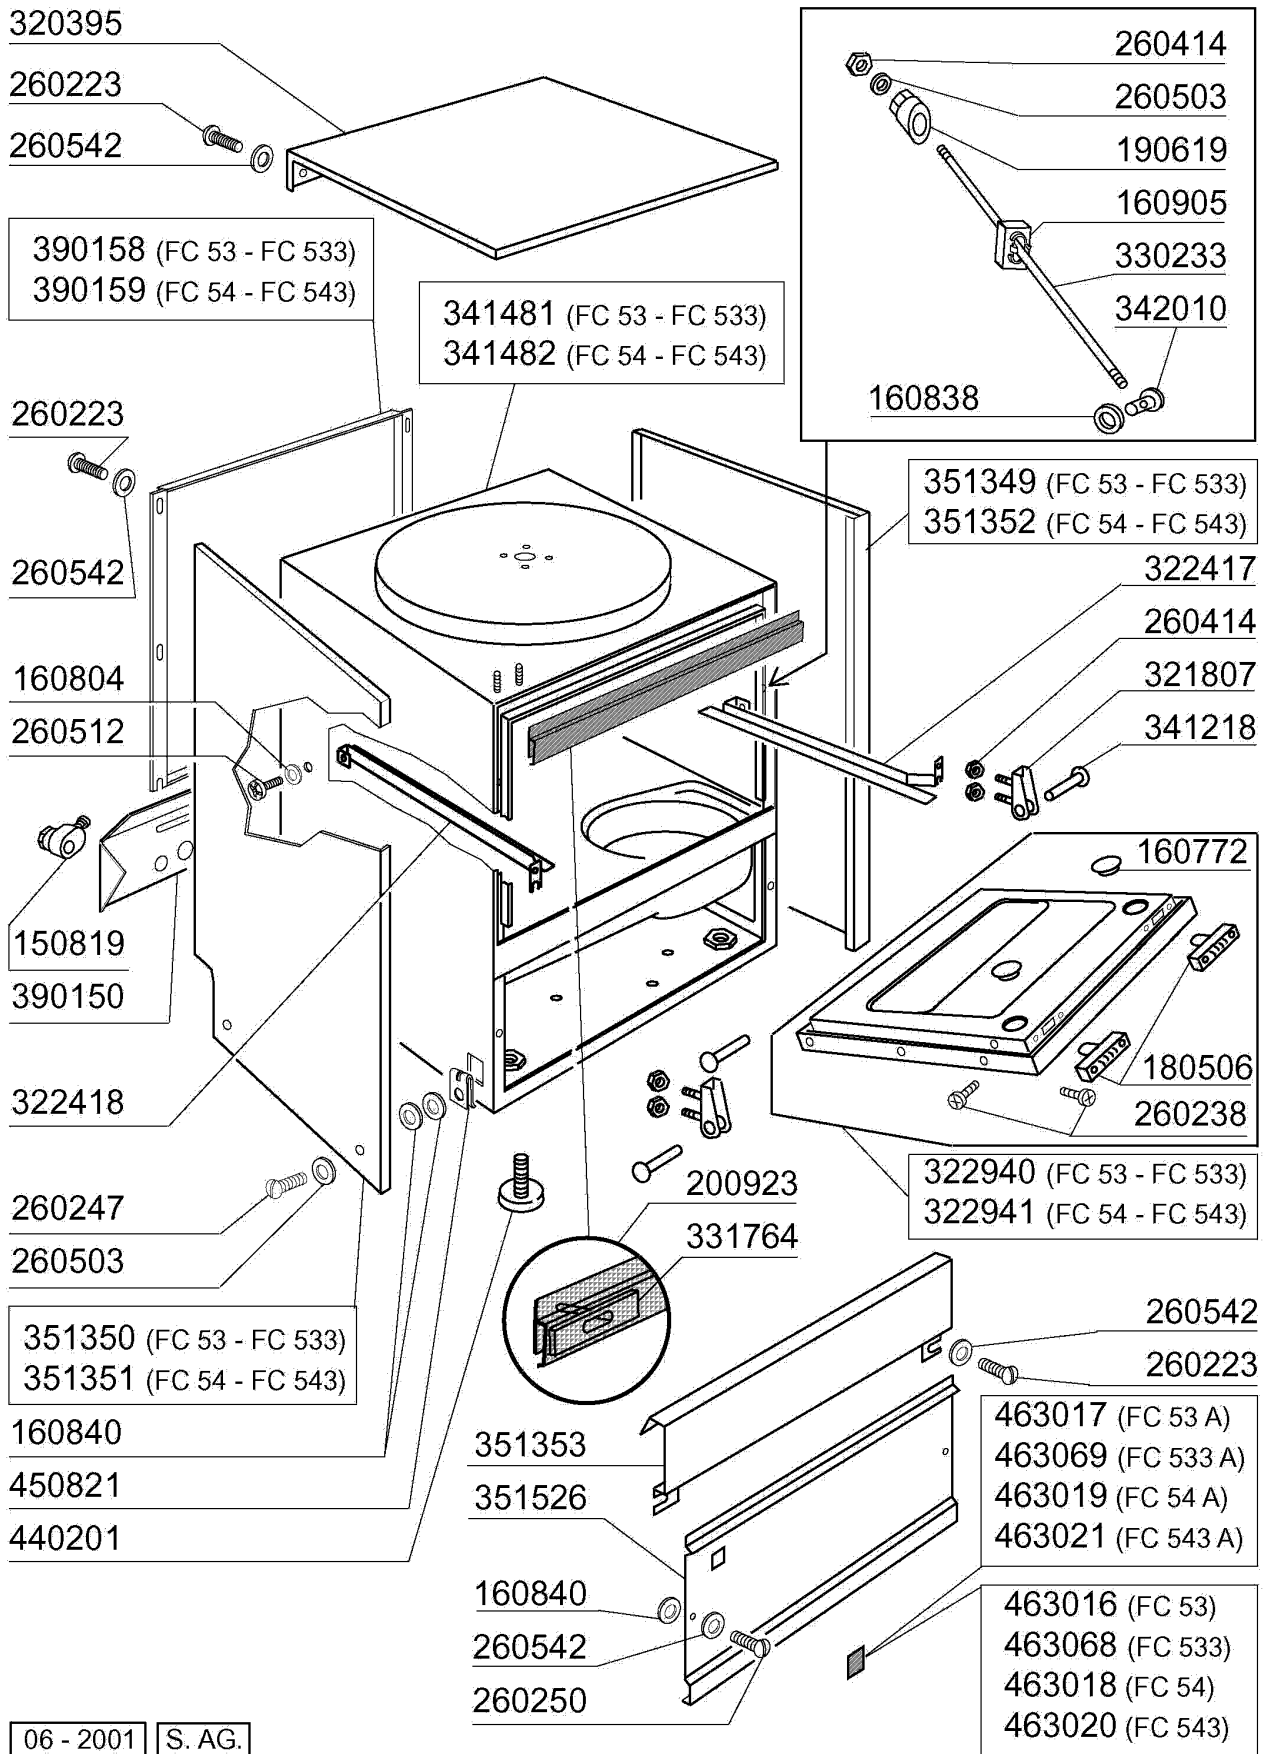

10/94

**FC 544**

10/94

**FC HR ...**

10/94

**FC ... / A**

10/94

Kode	Bezeichnung	Preis
150819	Kabeldurchgang Pg16 Mit Loch	
160772	Pfropfen Für Tür (br-bc-fc)	
160804	Dichtung D.6	
160838	Gleitring Für Zugstange Fc	
160840	Gleitring	
160905	Gleitplatte F. Zugstange	
180506	Schnappverschluss Br-bc-fc	
190619	Gesperre Der Zugstange B-f-r	
200923	Türdichtung	
260223	Rostfr.st Sonderschraube Tb5x12 304	
260238	Tb-schraube M4x10 Griffbefestigung	
260247	Schraube Tcb 5x16	
260250	Schraube Tb 5x20	
260414	Selbst-sichernde Mutter M5	
260503	Rostfr.st.flachscheibe D5 Uni 6592	
260512	Rostfr.st.growerschiebe D6	
260542	Schiebe D.5	
320395	Abdeckung Fc	
321807	Türscharnier Für Fc-serie	
322417	Rechte Führung Fc	
322418	Linke Führung Fc	
322940	Tür Fc53-fc53a	
322941	Tür Fc54-543-544-hr	
330233	Zustange	
331764	Befest.platte Für Türdichtung B-f	
341218	Scharnierstift B-f-g	
341481	Karosserie Fc53/53a	
341482	Karosserie Fc54-543-544-hr	
342010	Stift Für Zugstange Fc	
351349	Seitliche Tafel Fc53	
351350	Seitliche Tafel Fc53	
351351	Linke Wand Fc54-544-543-hr	
351352	Rechte Wand Fc54-543-544-hr	
351353	Frontpanel Fc	
351526	Unt.frontpaneel	
390150	Untere Tafel Fc (hinter)	
390158	Hintere Tafel Fc53a	
390159	Hintere Tafel Fc54a	
440201	Gummifuss D.60x10	
450821	Fastener Snu 3634 17 00 M5	
463016	Fc53 Platte	
463017	Fc53a Platte	
463018	Fc54 Platte	
463019	Fc54a Platte	
463020	Name Fc543	
463021	Fc543a Platte	
463068	Fc533 Platte	
463069	Fc533a Platte	