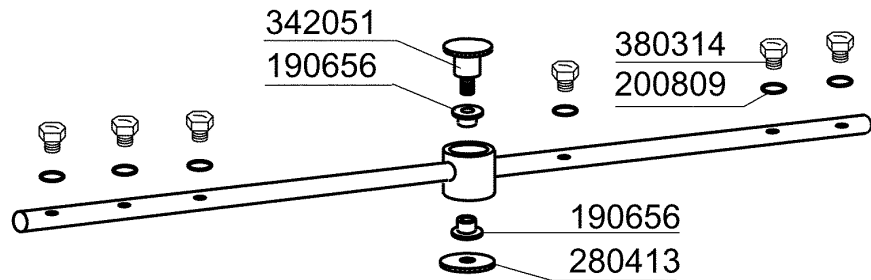

dalla matricola
à partir de la matr.
from serial no.
ab Seriennr.
despues la matr.

11092/10/98