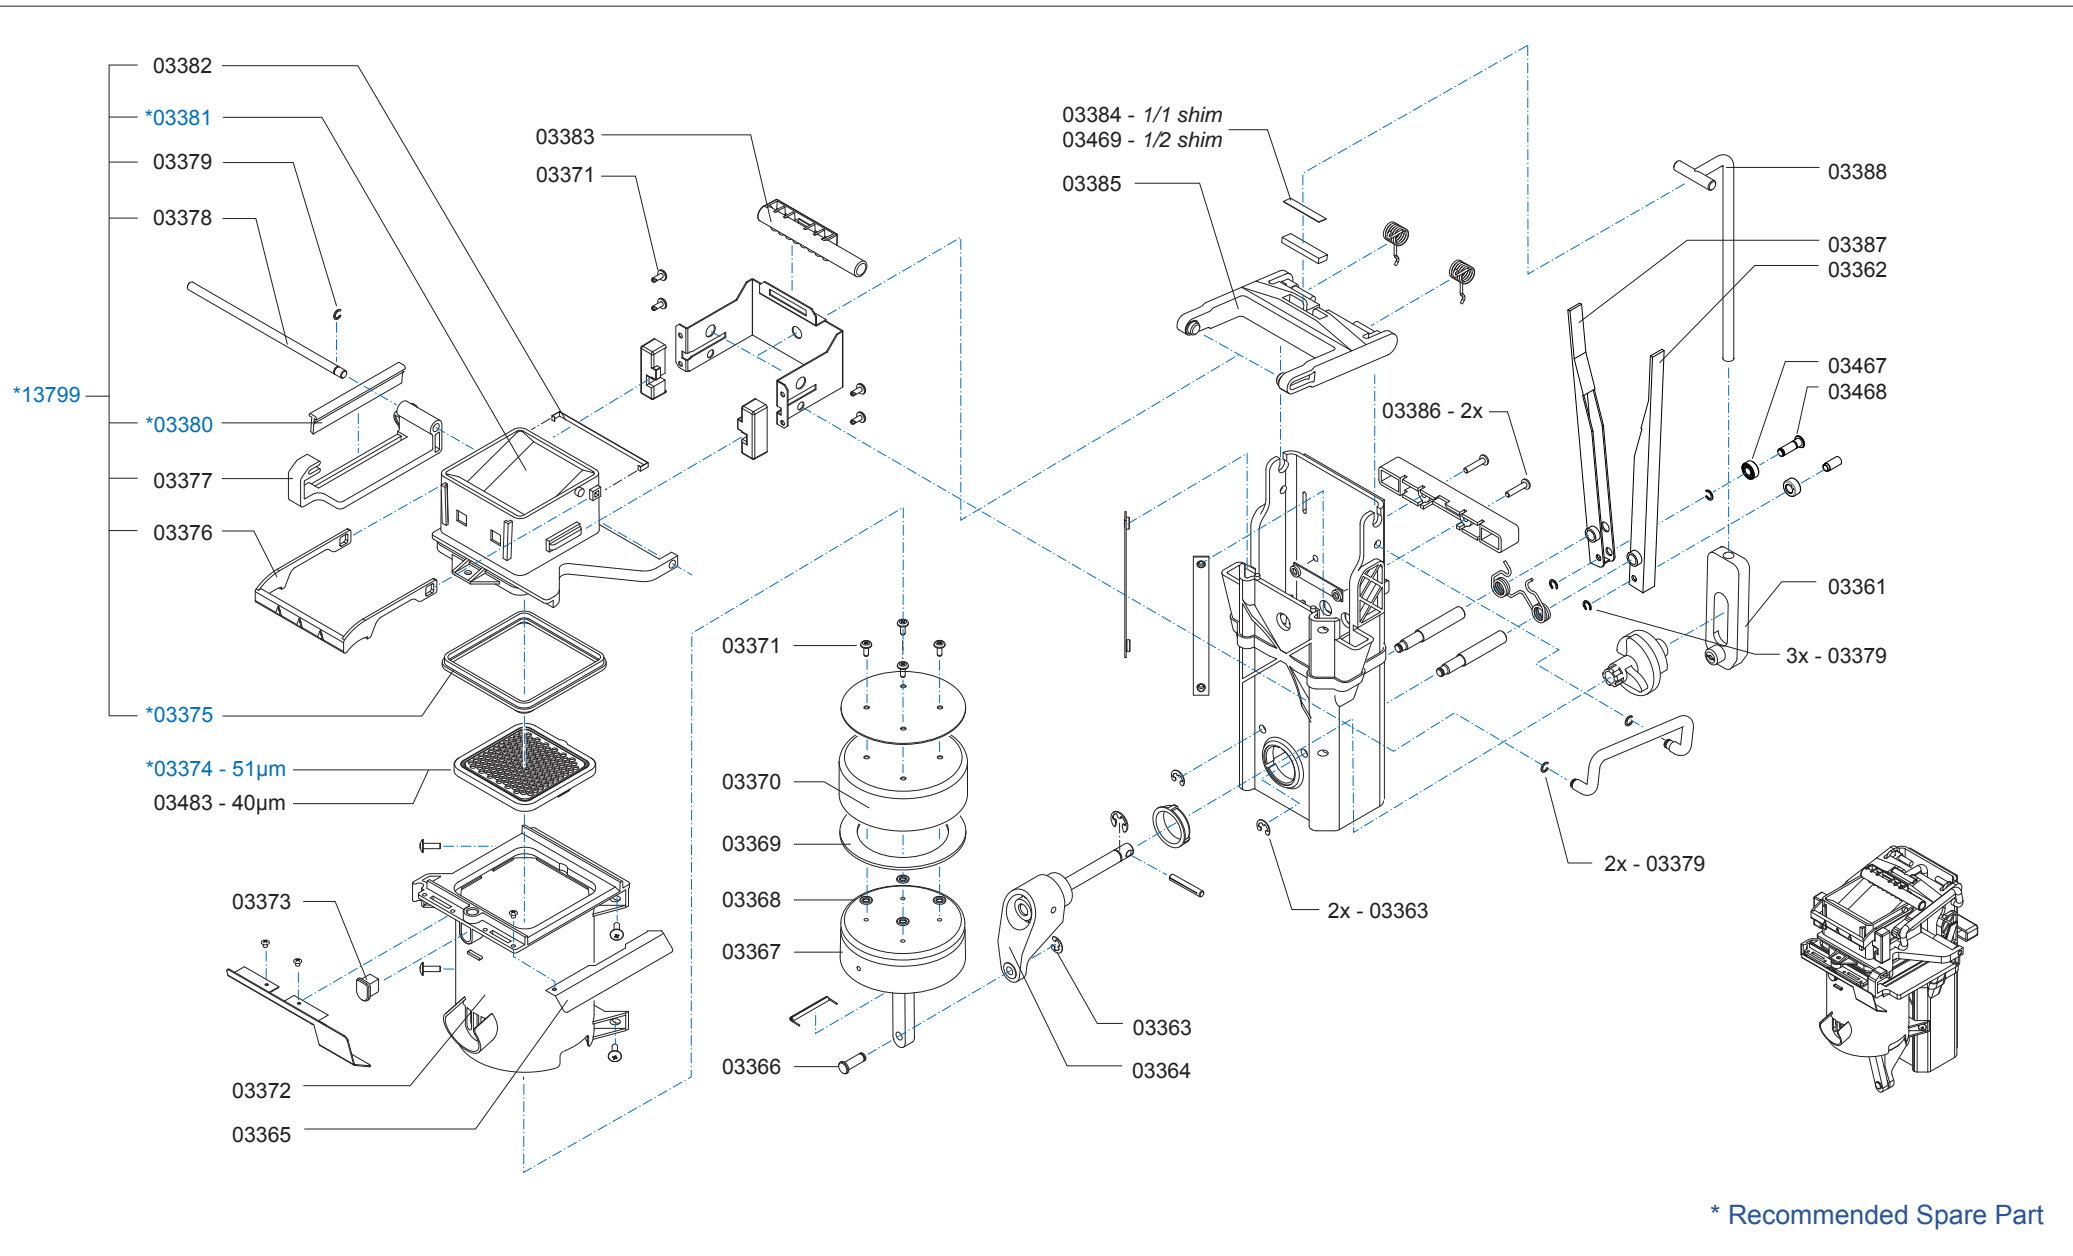

Type : OptiFresh 3 Hot & Cold Artikelnummer : 10781	From mach. nr. : 1R 03378 Date : 01-2008	Page : 6-7 Rev. : 1.2 09-01-09	Drawer : RLF Date : 26-11-2007
Rated voltage : 1N~ 220-240V 50-60Hz 3500W	Spare Parts Info	***** Animo® ***** Assen - Holland	www.animo.eu