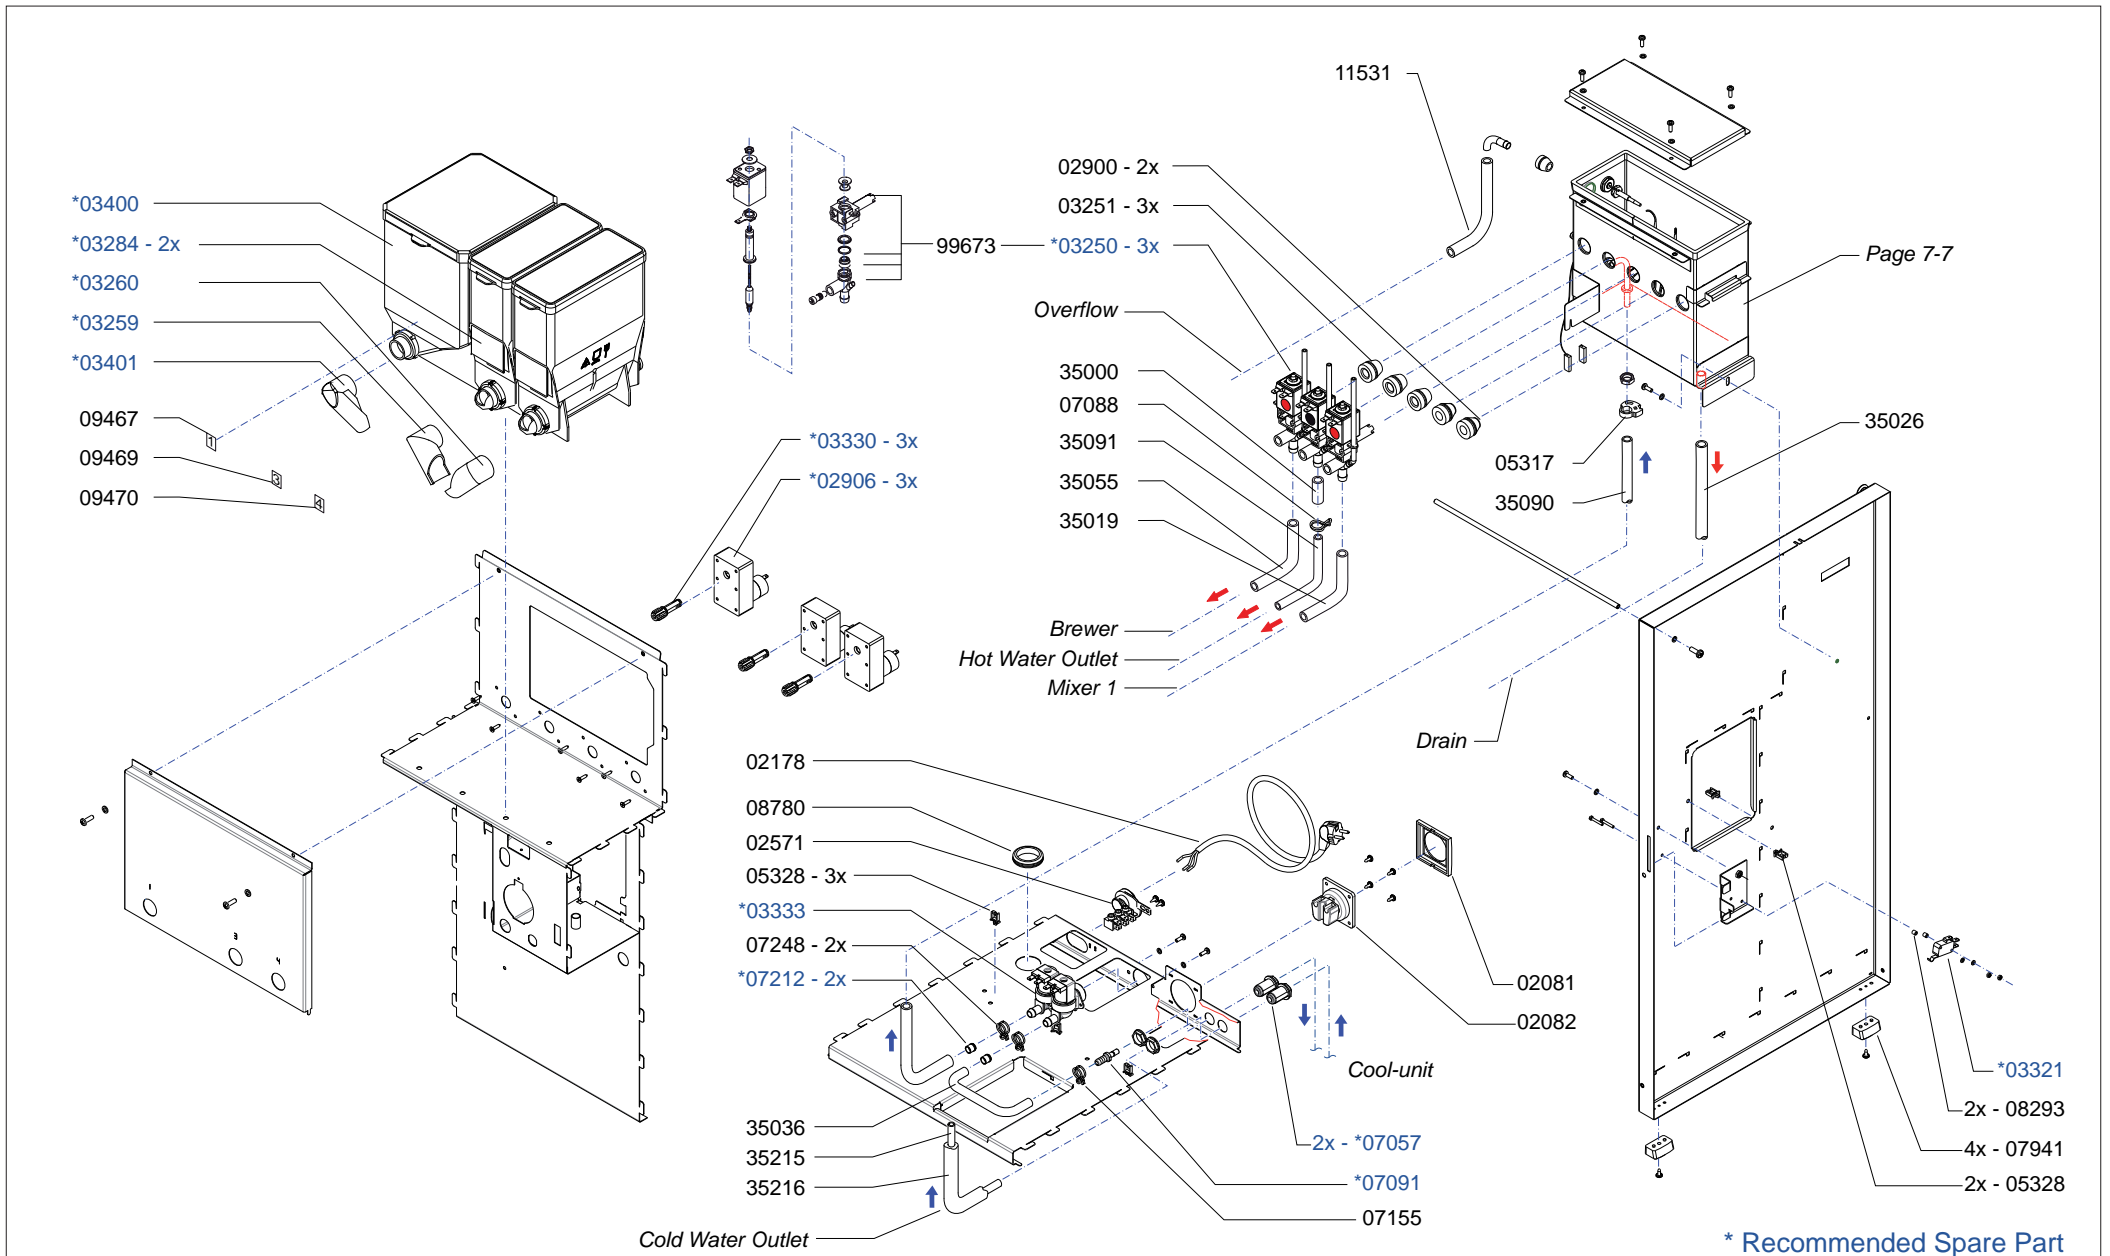

* Recommended Spare Part

Type : OptiFresh 3 Hot & Cold
 Artikelnummer : 10781

From mach. nr. : 1R 03378
 Date : 01-2008

Page : 3-7
 Rev. : 1.2 09-01-09

Drawer : RLF
 Date : 26-11-2007

Rated voltage : 1N~ 220-240V 50-60Hz 3500W

Spare Parts Info

***** **Animo** *****
Assen - Holland

www.animo.eu

Type : OptiFresh 3 Hot & Cold Artikelnummer : 10781	From mach. nr. : 1R 03378 Date : 01-2008	Page : 4-7 Rev. : 1.2 09-01-09	Drawer : RLF Date : 26-11-2007
Rated voltage : 1N~ 220-240V 50-60Hz 3500W	Spare Parts Info	***** Animo ***** Assen - Holland	www.animo.eu

* Recommended Spare Part

Type : OptiFresh 3 Hot & Cold
 Artikelnummer : 10781

From mach. nr. : 1R 03378
 Date : 01-2008

Page : 5-7
 Rev. : 1.2 09-01-09

Drawer : RLF
 Date : 26-11-2007

Rated voltage : 1N~ 220-240V 50-60Hz 3500W