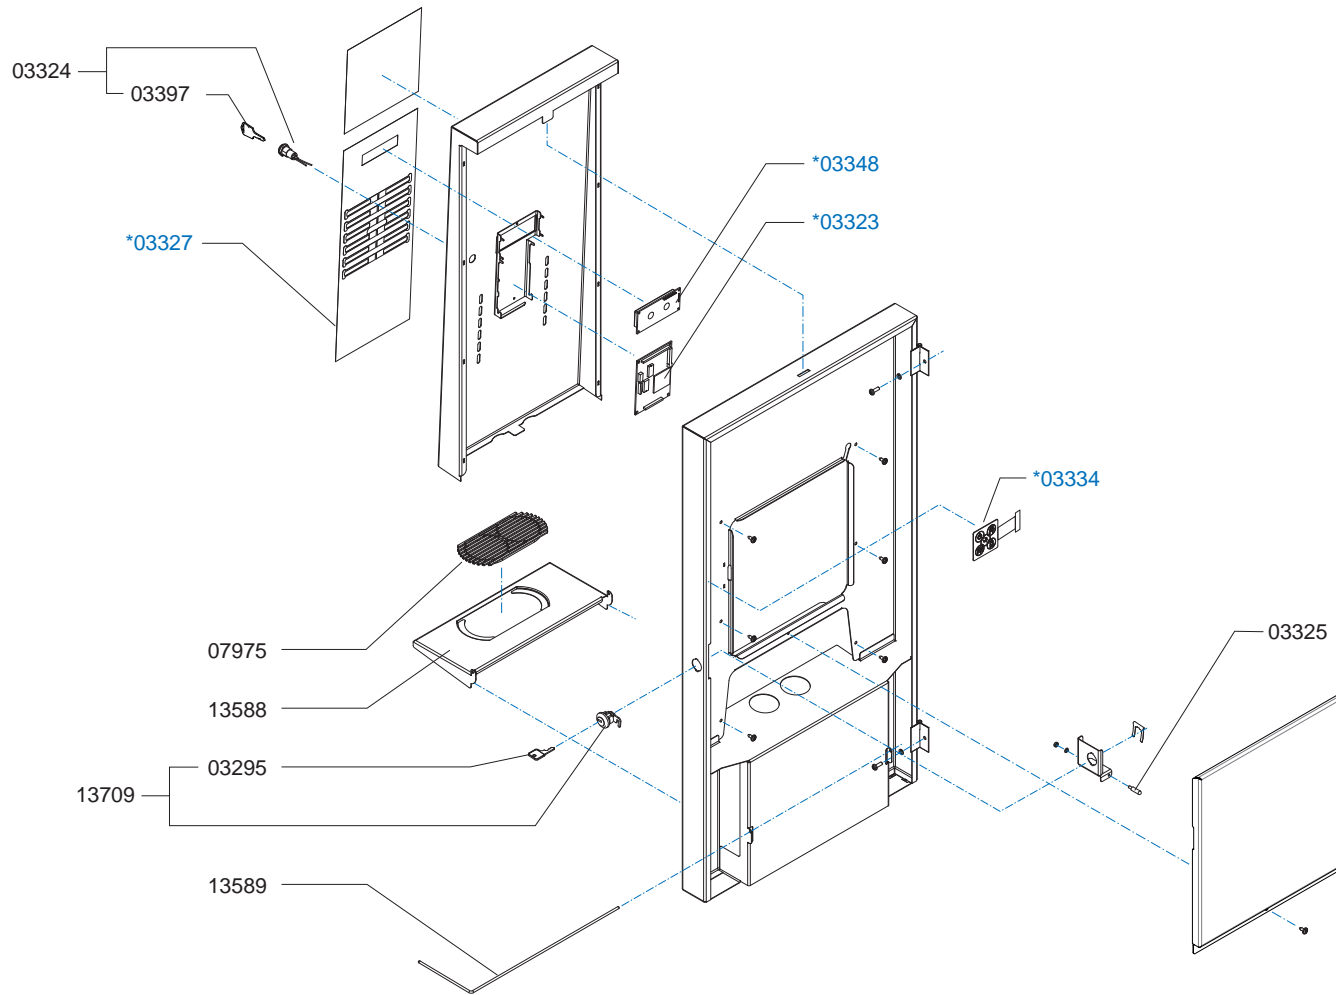

* Recommended Spare Part

Type : OptiFresh 3 Hot & Cold
Artikelnummer : 10781

From mach. nr. : 1R 03378
Date : 01-2008

Page : 5-7
Rev. : 1.2 09-01-09

Drawer : RLF
Date : 26-11-2007

Rated voltage : 1N~ 220-240V 50-60Hz 3500W

Spare Parts Info

***** **Animo** *****
Assen - Holland

www.animo.eu