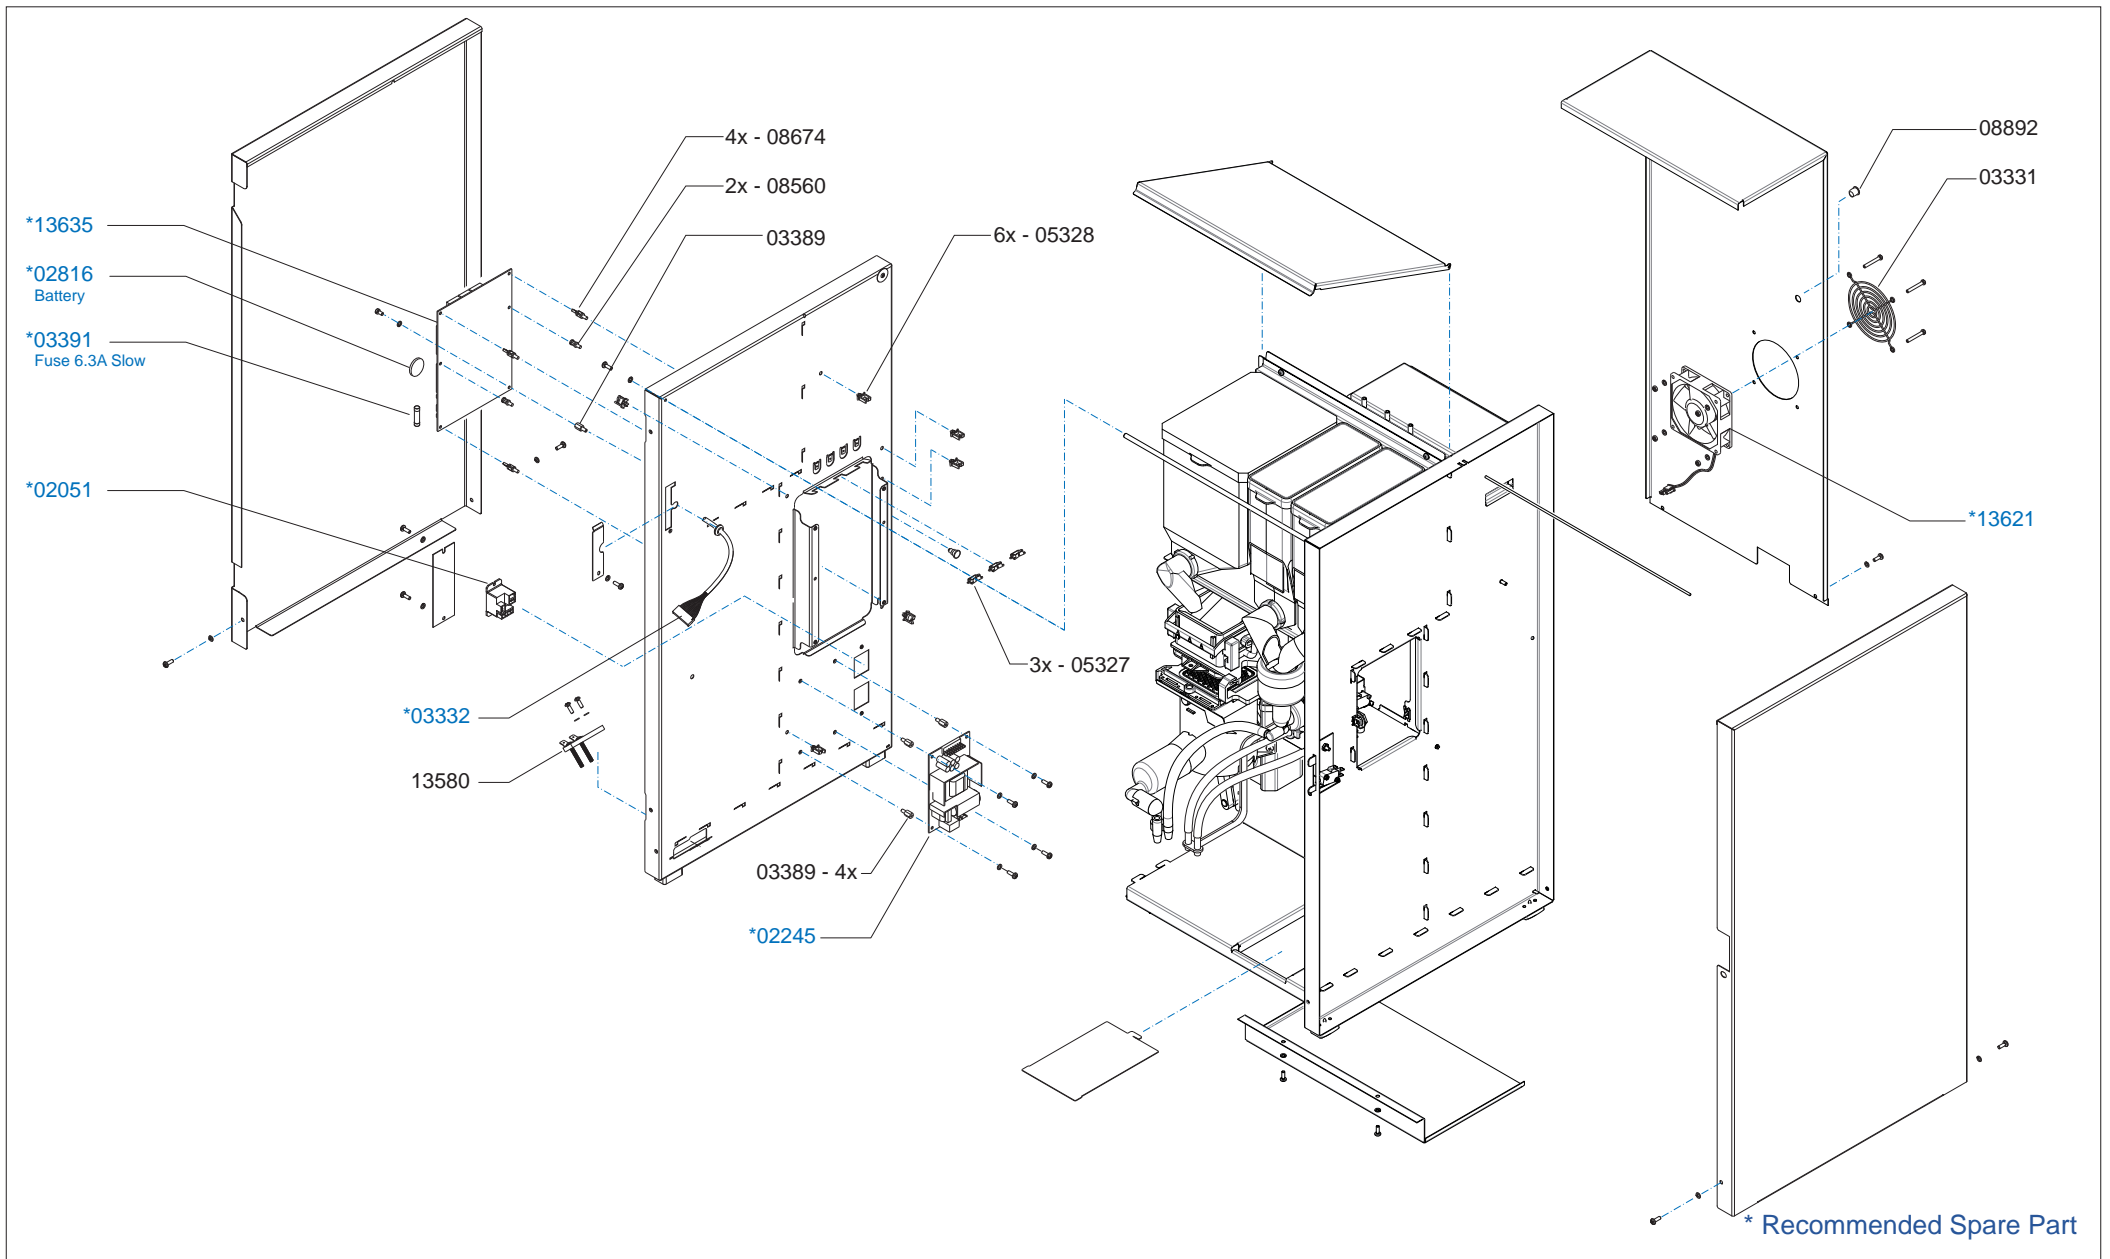

Type : OptiFresh 3 Hot & Cold Artikelnummer : 10781	From mach. nr. : 1R 03378 Date : 01-2008	Page : 1-7 Rev. : 1.2 09-01-09	Drawer : RLF Date : 26-11-2007
Rated voltage : 1N~ 220-240V 50-60Hz 3500W	Spare Parts Info	***** Animo® ***** Assen - Holland	www.animo.eu

Type : OptiFresh 3 Hot & Cold Artikelnummer : 10781	From mach. nr. : 1R 03378 Date : 01-2008	Page : 2-7 Rev. : 1.2 09-01-09	Drawer : RLF Date : 26-11-2007
Rated voltage : 1N~ 220-240V 50-60Hz 3500W	Spare Parts Info	***** Animo® ***** Assen - Holland	www.animo.eu

* Recommended Spare Part

Type : OptiFresh 3 Hot & Cold
 Artikelnummer : 10781

From mach. nr. : 1R 03378
 Date : 01-2008

Page : 3-7
 Rev. : 1.2 09-01-09

Drawer : RLF
 Date : 26-11-2007

Rated voltage : 1N~ 220-240V 50-60Hz 3500W