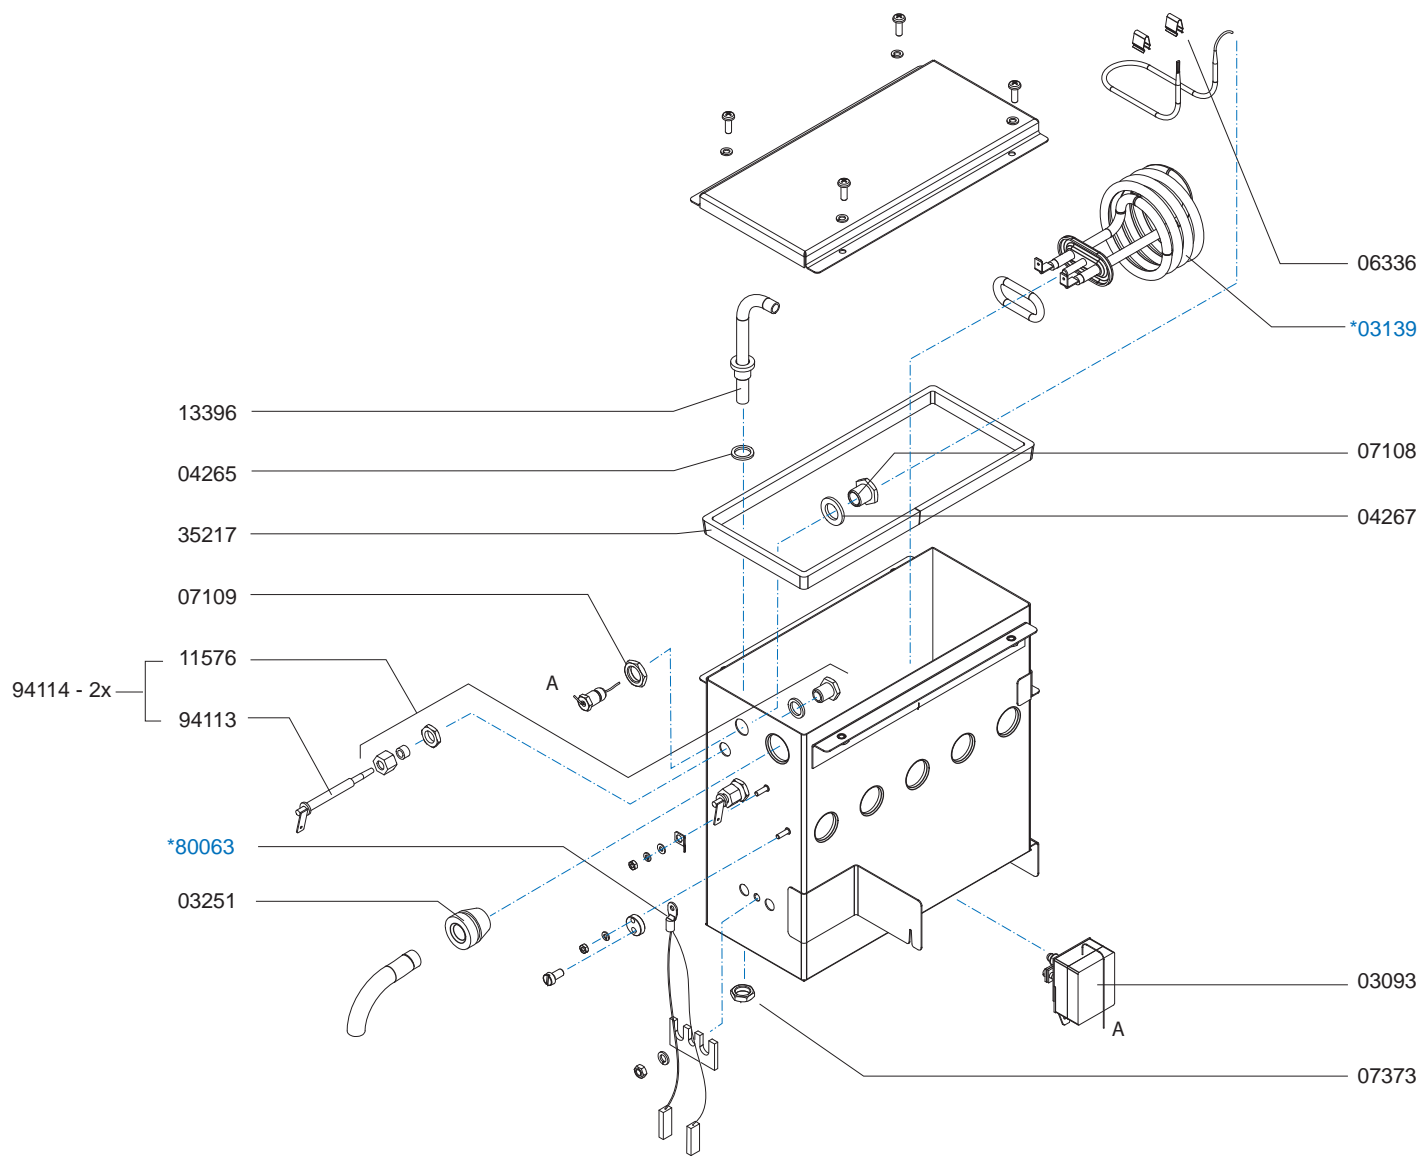

Spare Parts Info

***** **Animo** *****
Assen - Holland

www.animo.eu

Type : OptiFresh 3 Hot & Cold Artikelnummer : 10781	From mach. nr. : 1R 03378 Date : 01-2008	Page : 6-7 Rev. : 1.2 09-01-09	Drawer : RLF Date : 26-11-2007
Rated voltage : 1N~ 220-240V 50-60Hz 3500W	Spare Parts Info	***** Animo® ***** Assen - Holland	www.animo.eu