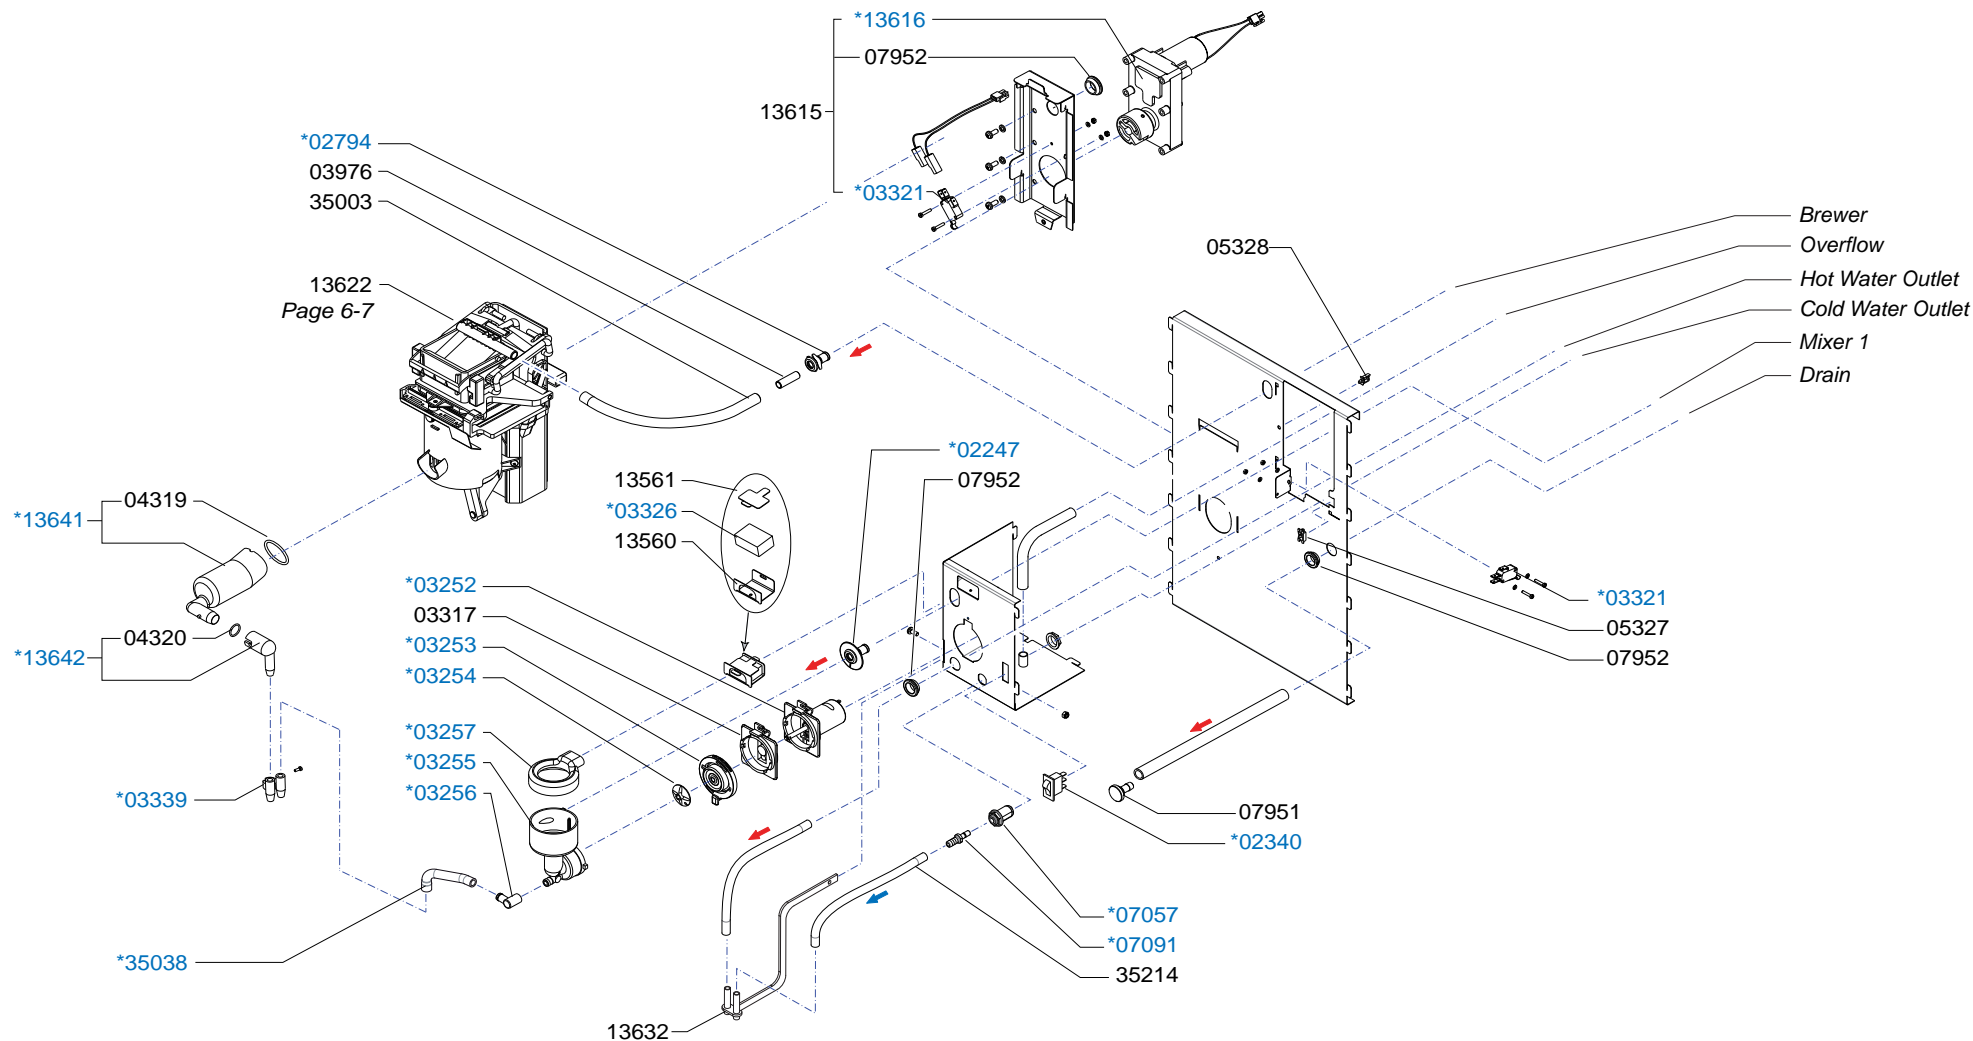

Type : OptiFresh 3 Hot & Cold Artikelnummer : 10781	From mach. nr. : 1R 03378 Date : 01-2008	Page : 1-7 Rev. : 1.2 09-01-09	Drawer : RLF Date : 26-11-2007
Rated voltage : 1N~ 220-240V 50-60Hz 3500W	Spare Parts Info	***** Animo® ***** Assen - Holland	www.animo.eu

Type : OptiFresh 3 Hot & Cold Artikelnummer : 10781	From mach. nr. : 1R 03378 Date : 01-2008	Page : 2-7 Rev. : 1.2 09-01-09	Drawer : RLF Date : 26-11-2007
Rated voltage : 1N~ 220-240V 50-60Hz 3500W	Spare Parts Info	***** Animo® ***** Assen - Holland	www.animo.eu

* Recommended Spare Part

Type : OptiFresh 3 Hot & Cold
 Artikelnummer : 10781

From mach. nr. : 1R 03378
 Date : 01-2008

Page : 3-7
 Rev. : 1.2 09-01-09

Drawer : RLF
 Date : 26-11-2007

Rated voltage : 1N~ 220-240V 50-60Hz 3500W

Spare Parts Info

***** **Animo** *****
Assen - Holland

www.animo.eu

Type : OptiFresh 3 Hot & Cold Artikelnummer : 10781	From mach. nr. : 1R 03378 Date : 01-2008	Page : 4-7 Rev. : 1.2 09-01-09	Drawer : RLF Date : 26-11-2007
Rated voltage : 1N~ 220-240V 50-60Hz 3500W	Spare Parts Info	***** Animo ***** Assen - Holland	www.animo.eu