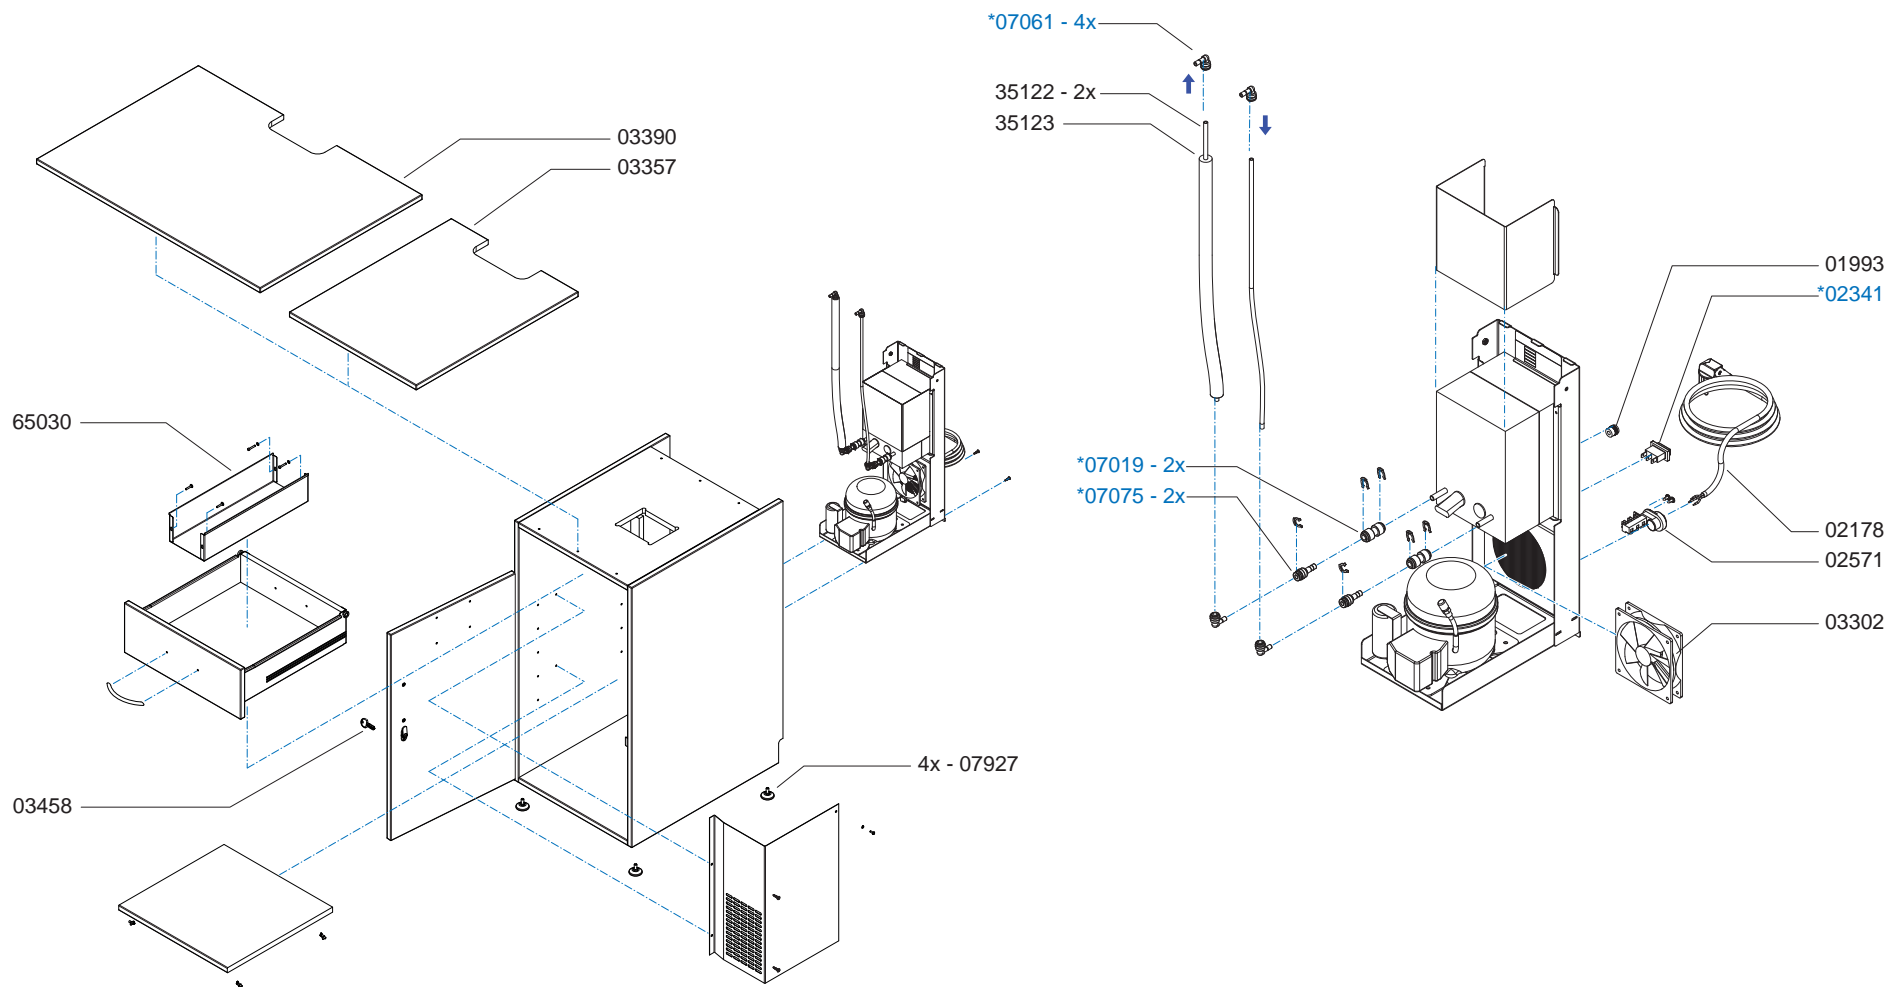

* Recommended Spare Part

Type : Base Cabinet OptiFresh H&C CPL
Artikelnummer : 65065

From mach. nr. : 2R 16999
Date : 06-2008

Page : 1-1
Rev. : 1.0 d.d. 11-06-2008

Drawer : RLF
Date : 05-12-2007

Rated voltage : 1N~ 220-240V 50-60Hz 225W

Spare Parts Info

***** **Animo** *****
Assen - Holland

www.animo.eu