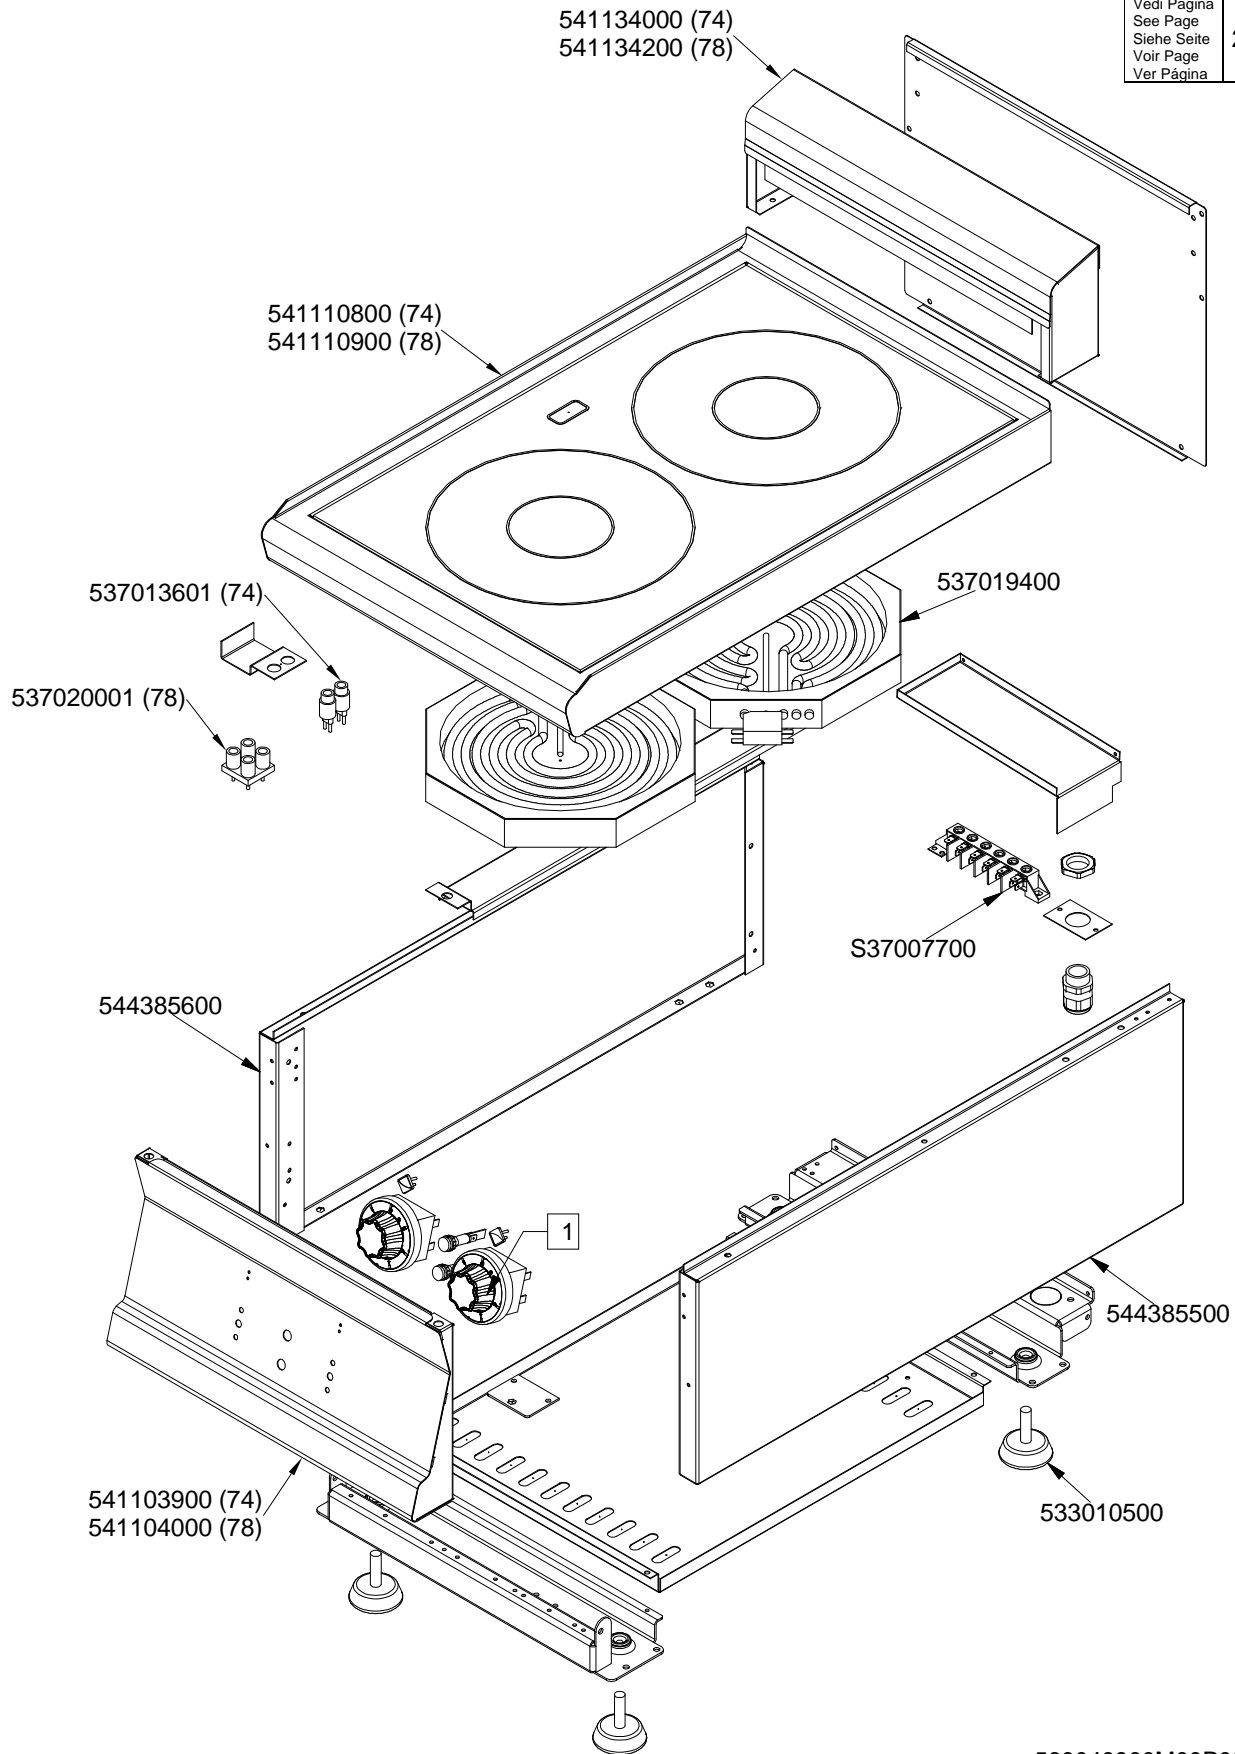

# SUPERLOTUS 70 TOP

ELETTRICO / ELECTRIC / ELEKTRO / ELECTRIQUE

## PCCT-74ET PCCT-78ET

1	
Vedi Pagina See Page Siehe Seite Voir Page Ver Pàgina	267

560040900M00P00.

**PCCT-E**

Page	Pos	Code	Description
001		541134200	NEUTRAL LOW SPACER 78
001		541110900	GLAS UPPER PLATE PCC-78E
001		537019400	EL. PLATE PCC D250 1000+1400W 230V
001		537020001	REMAINING HEAT 4 PILOT LIGHTS UNIT
001		S37007700	
001		544385600	LEFT SIDE OF 70T LINE
001		544385500	RIGHT SIDE OF 70T LINE
001		533010500	LEG M10*25 D.40
001		541104000	CONTROL PANEL PC-78E
002		539018900	INDEX FOR KNOB
002		537021500	REGULATOR FOR EL.PLATE 2CIRC.230V
002		536019700	BLACK KNOB §70 PIN §6*5
002		539018000	ADHESIVE GRAD.DISC 7POS.DOUBLE RED
002		537014100	WHITE WARNING LIGHT 250V