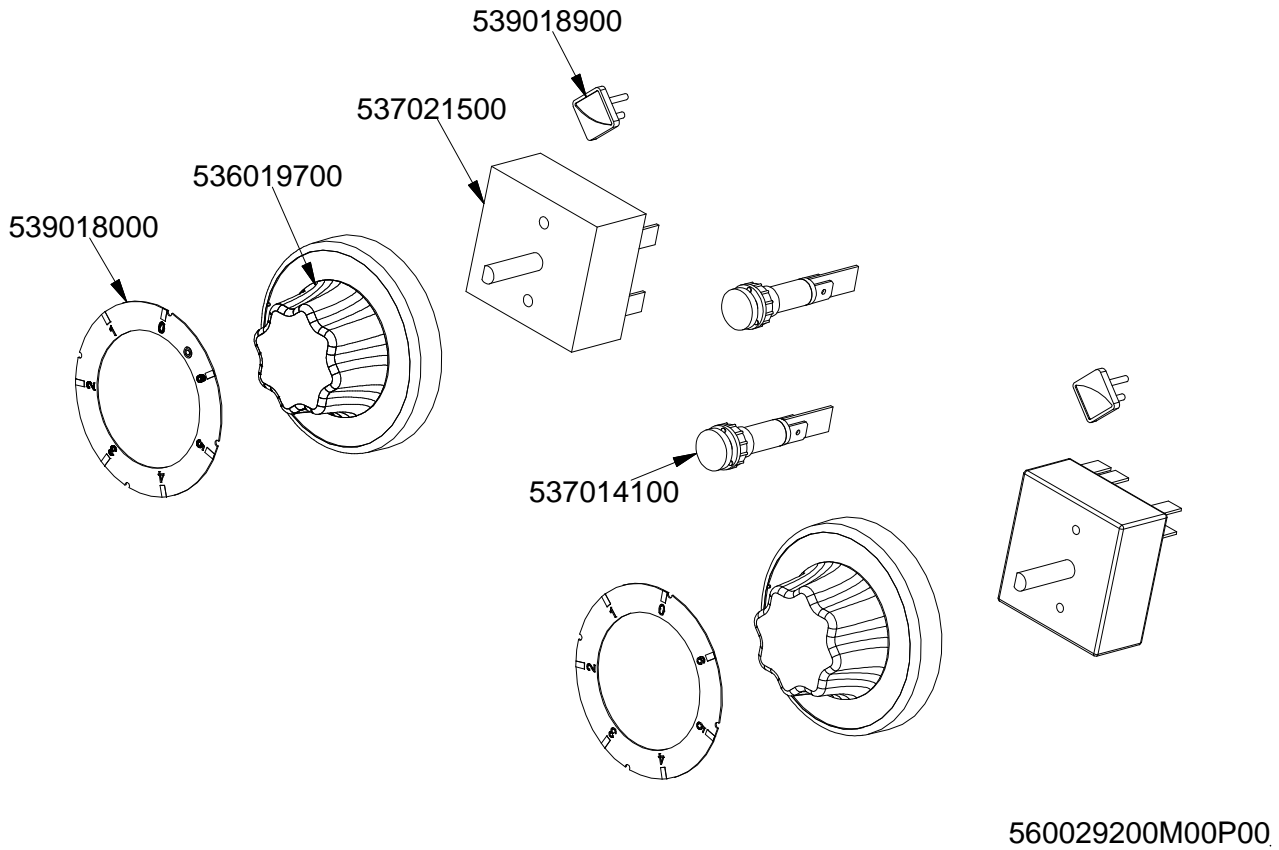

# SUPERLOTUS 70 TOP

ELETTRICO / ELECTRIC / ELEKTRO / ELECTRIQUE

## PCCT-74ET PCCT-78ET

1	
Vedi Pagina See Page Siehe Seite Voir Page Ver Pàgina	267

560040900M00P00.

**PCCT-E**

Page	Pos	Code	Description
001		541134200	NEUTRAL LOW SPACER 78
001		541110900	GLAS UPPER PLATE PCC-78E
001		537019400	EL. PLATE PCC D250 1000+1400W 230V
001		537020001	REMAINING HEAT 4 PILOT LIGHTS UNIT
001		S37007700	
001		544385600	LEFT SIDE OF 70T LINE
001		544385500	RIGHT SIDE OF 70T LINE
001		533010500	LEG M10*25 D.40
001		541104000	CONTROL PANEL PC-78E
002		539018900	INDEX FOR KNOB
002		537021500	REGULATOR FOR EL.PLATE 2CIRC.230V
002		536019700	BLACK KNOB §70 PIN §6*5
002		539018000	ADHESIVE GRAD.DISC 7POS.DOUBLE RED
002		537014100	WHITE WARNING LIGHT 250V