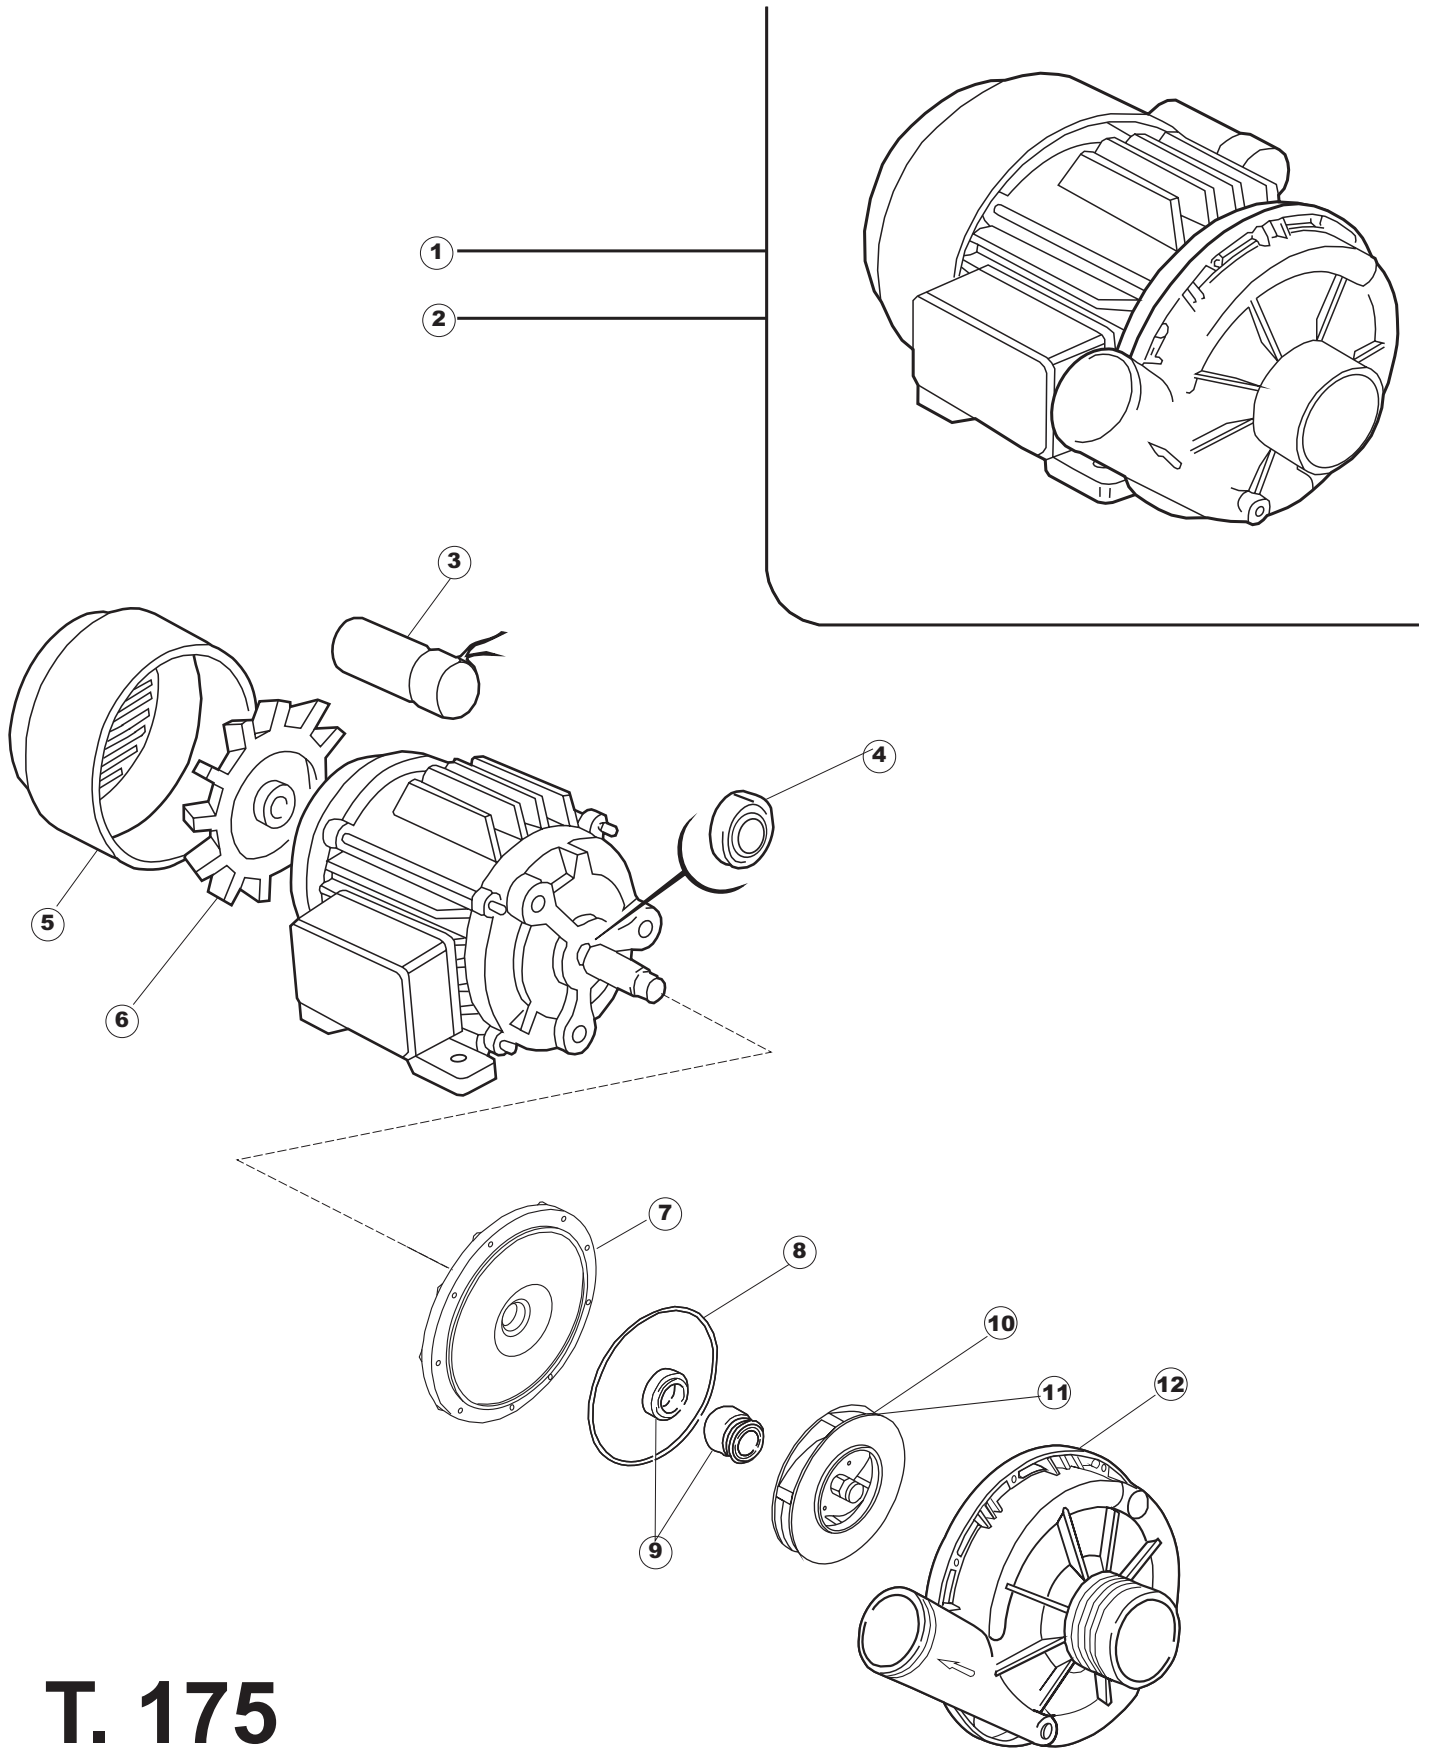

# T. 175

Seite	Position	Code	Alter Code	Beschreibung	ME
1	3	480125		PFROPFEN, DECKEL-LINKS E50/E51/E55 BLAU	NR
1	4	480126		PFROPFEN, DECKEL-RECHTS.E50/E51/E55 BLAU	NR
1	5	999108	REB999108	GRUPPO CALAMITA PORTA 453/463/500/503	NR
1	6	417041	REB417041	SCHRAUBENMUTTER, TÜRANSCHLAG	NR
1	7	307003	REB307003	ANSCHLAG, SCHRAUBENMUTTER FÜR STAB	NR
1	8	304021	REB304021	STANGE, TÜRSCHIENE 50/500/453/463/503	NR
1	9	325036	REB325036	ZAPFEN, TÜRSCHARNIER 50	NR
1	10	311026		TUERWELLE MISTRAL	NR
1	11	311027		TUERWELLE 50 MISTRAL	NR
1	12	35070		GASFEDER (082643)	NR
1	13	999225		GRUPPO MANOVELLA 50 MISTRAL/ONYX	NR
1	14	437094		DICHTUNG, V-RING TÜR 50 P.B (503020)	NR
1	15	449049		FEDER, TÜRSTANGE HINTEN I=130 KL.3	NR
1	16	425007	REB425007	PLATTE, WIEGENARTIGE BEFESTIGUNG - NEUTR. NYLON	NR
1	18	437095		DICHTUNG F. TUERE MISTRAL 51	NR
1	19	033425		WINKEL, FEST FÜR TÜRDICHTUNG 50 P.B.	NR
1	20	015041	REB015041	FÜHRUNG, KORB(RECHTS/LINKS)503-50	NR
1	21	480057	REB480057	GUMMISTÖPSEL D.14	NR
1	22	459004	REB459004	ROHRDURCHGANG, GUMMI DI.34	NR
1	23	459006	REB459006	KABELDURCHGANG, Di9/De16 22	NR
1	24	021109		SEITENWAND RECHTS.	NR
1	25	021110		SEITENWAND LINKS	NR
1	26	461019	REB461019	VERSTELLFUSS D30 M8	NR
1	27	029472		TUER KOMPLETT	NR
1	28	012273		FRONTTEIL, AUSS.PROFI DOPPELWANDIG	NR
2	1	214104		PROTEZ.PULSANTIERA TERMOFORMATATA	NR
2	2	417119		SCHRAUBENMUTTER, M3 KUNST. WEISS	NR
2	3	419036		ABSTANDSSTÜCK, M3	NR
2	4	211009		KABEL, FLAT 10 VIE X DRUCKT.SOFT TOUCH GET 5	NR
2	5	227084		TASTENFELD	NR
2	6	025545		MASK POLYESTERE	NR
2	7	224003	REB224003	DRUCKSCHALTER - 55/35	NR
2	8	224010		DRUCKSCHALTER, SICHERH. ABLASSPUMPE 110/75	NR
2	9	035031	REB035031	Y-VERBINDUNGSST., DRUCKSCHALTER 760	NR
2	10	423011	REB423011	SCHELLE, FEDER	NR
2	11	143013	REB143013	ROHR, PVC GRÜN 4X7	MT
2	12	220011	REB220011	* KLEMMENBRETT, 5-POLIG + ERDUNG FV.122	NR
2	13	459005	REB459005	KABELKLIPPS, STEAB Art.5024	NR
2	14	204034		KABEL, [CE] H07RNF 5x1.5x3,0mt	NR
2	15	211002	REB211002	KONTAKT, MAGNET.+KABEL 302N.Ocm25	NR
2	16	230086	REB230086	WIDERSTAND, TANK 2700W/220V-3200W/240V 22/44/50	NR
2	17	456015	REB456015	O-Ring 112 9.92X2.62	NR
2	18	463007	REB463007	FITTING, WIDERSTANDSSCHUTZ	NR
2	19	999160		GRUPPO BULBO SONDA VASCA	NR
2	20	231014		SONDE, TEMP. GET-5	NR
2	21	230081	REB230081	WIDER.B.4500W220/380V-5355W240/415V 22/44	NR
2	22	456002	REB456002	O-Ring 48x6,2	NR
2	23	467002	REB467002	SCHUTZ, WIDERSTAND B.651	NR
2	24	209021		DOSAT.PERIST.DETERGENTE REG.	NR
2	25	468151	DZR150NT	VERBINDUNGSST., SEIFENEINTRITT CPL NM * GESCHW.	NR
2	26	143194	REB143194	ROHR 4x6 CRISTAL, DURCHS.	MT