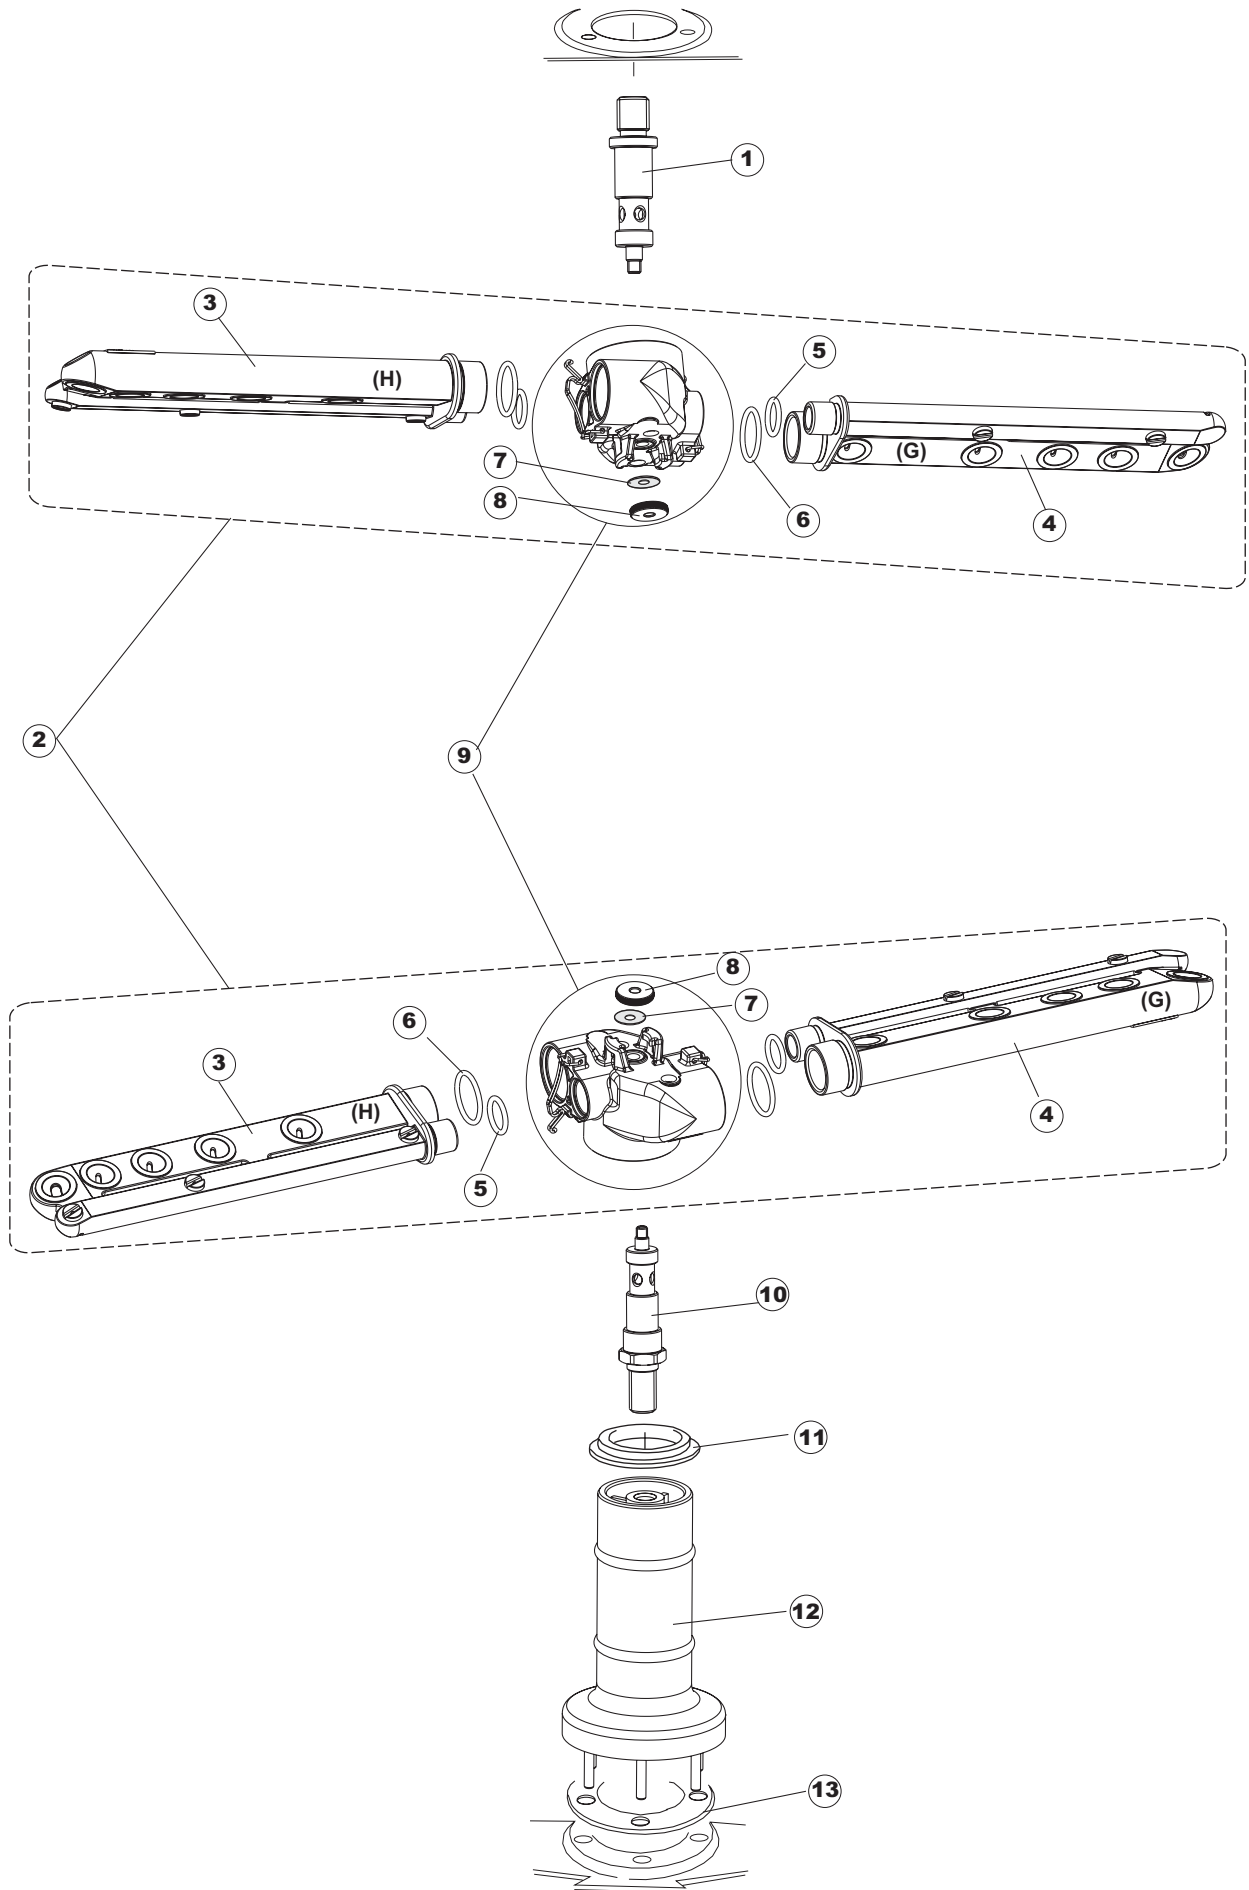

# T. 175

Seite	Position	Code	Alter Code	Beschreibung	ME
1	3	480125		PFROPFEN, DECKEL-LINKS E50/E51/E55 BLAU	NR
1	4	480126		PFROPFEN, DECKEL-RECHTS.E50/E51/E55 BLAU	NR
1	5	999108	REB999108	GRUPPO CALAMITA PORTA 453/463/500/503	NR
1	6	417041	REB417041	SCHRAUBENMUTTER, TÜRANSCHLAG	NR
1	7	307003	REB307003	ANSCHLAG, SCHRAUBENMUTTER FÜR STAB	NR
1	8	304021	REB304021	STANGE, TÜRSCHIENE 50/500/453/463/503	NR
1	9	325036	REB325036	ZAPFEN, TÜRSCHARNIER 50	NR
1	10	311026		TUERWELLE MISTRAL	NR
1	11	311027		TUERWELLE 50 MISTRAL	NR
1	12	35070		GASFEDER (082643)	NR
1	13	999225		GRUPPO MANOVELLA 50 MISTRAL/ONYX	NR
1	14	437094		DICHTUNG, V-RING TÜR 50 P.B (503020)	NR
1	15	449049		FEDER, TÜRSTANGE HINTEN I=130 KL.3	NR
1	16	425007	REB425007	PLATTE, WIEGENARTIGE BEFESTIGUNG - NEUTR. NYLON	NR
1	18	437095		DICHTUNG F. TUERE MISTRAL 51	NR
1	19	033425		WINKEL, FEST FÜR TÜRDICHTUNG 50 P.B.	NR
1	20	015041	REB015041	FÜHRUNG, KORB(RECHTS/LINKS)503-50	NR
1	21	480057	REB480057	GUMMISTÖPSEL D.14	NR
1	22	459004	REB459004	ROHRDURCHGANG, GUMMI DI.34	NR
1	23	459006	REB459006	KABELDURCHGANG, Di9/De16 22	NR
1	24	021109		SEITENWAND RECHTS.	NR
1	25	021110		SEITENWAND LINKS	NR
1	26	461019	REB461019	VERSTELLFUSS D30 M8	NR
1	27	029472		TUER KOMPLETT	NR
1	28	012273		FRONTTEIL, AUSS.PROFI DOPPELWANDIG	NR
2	1	214104		PROTEZ.PULSANTIERA TERMOFORMATATA	NR
2	2	417119		SCHRAUBENMUTTER, M3 KUNST. WEISS	NR
2	3	419036		ABSTANDSSTÜCK, M3	NR
2	4	211009		KABEL, FLAT 10 VIE X DRUCKT.SOFT TOUCH GET 5	NR
2	5	227084		TASTENFELD	NR
2	6	025545		MASK POLYESTERE	NR
2	7	224003	REB224003	DRUCKSCHALTER - 55/35	NR
2	8	224010		DRUCKSCHALTER, SICHERH. ABLASSPUMPE 110/75	NR
2	9	035031	REB035031	Y-VERBINDUNGSST., DRUCKSCHALTER 760	NR
2	10	423011	REB423011	SCHELLE, FEDER	NR
2	11	143013	REB143013	ROHR, PVC GRÜN 4X7	MT
2	12	220011	REB220011	* KLEMMENBRETT, 5-POLIG + ERDUNG FV.122	NR
2	13	459005	REB459005	KABELKLIPPS, STEAB Art.5024	NR
2	14	204034		KABEL, [CE] H07RNF 5x1.5x3,0mt	NR
2	15	211002	REB211002	KONTAKT, MAGNET.+KABEL 302N.Ocm25	NR
2	16	230086	REB230086	WIDERSTAND, TANK 2700W/220V-3200W/240V 22/44/50	NR
2	17	456015	REB456015	O-Ring 112 9.92X2.62	NR
2	18	463007	REB463007	FITTING, WIDERSTANDSSCHUTZ	NR
2	19	999160		GRUPPO BULBO SONDA VASCA	NR
2	20	231014		SONDE, TEMP. GET-5	NR
2	21	230081	REB230081	WIDER.B.4500W220/380V-5355W240/415V 22/44	NR
2	22	456002	REB456002	O-Ring 48x6,2	NR
2	23	467002	REB467002	SCHUTZ, WIDERSTAND B.651	NR
2	24	209021		DOSAT.PERIST.DETERGENTE REG.	NR
2	25	468151	DZR150NT	VERBINDUNGSST., SEIFENEINTRITT CPL NM * GESCHW.	NR
2	26	143194	REB143194	ROHR 4x6 CRISTAL, DURCHS.	MT