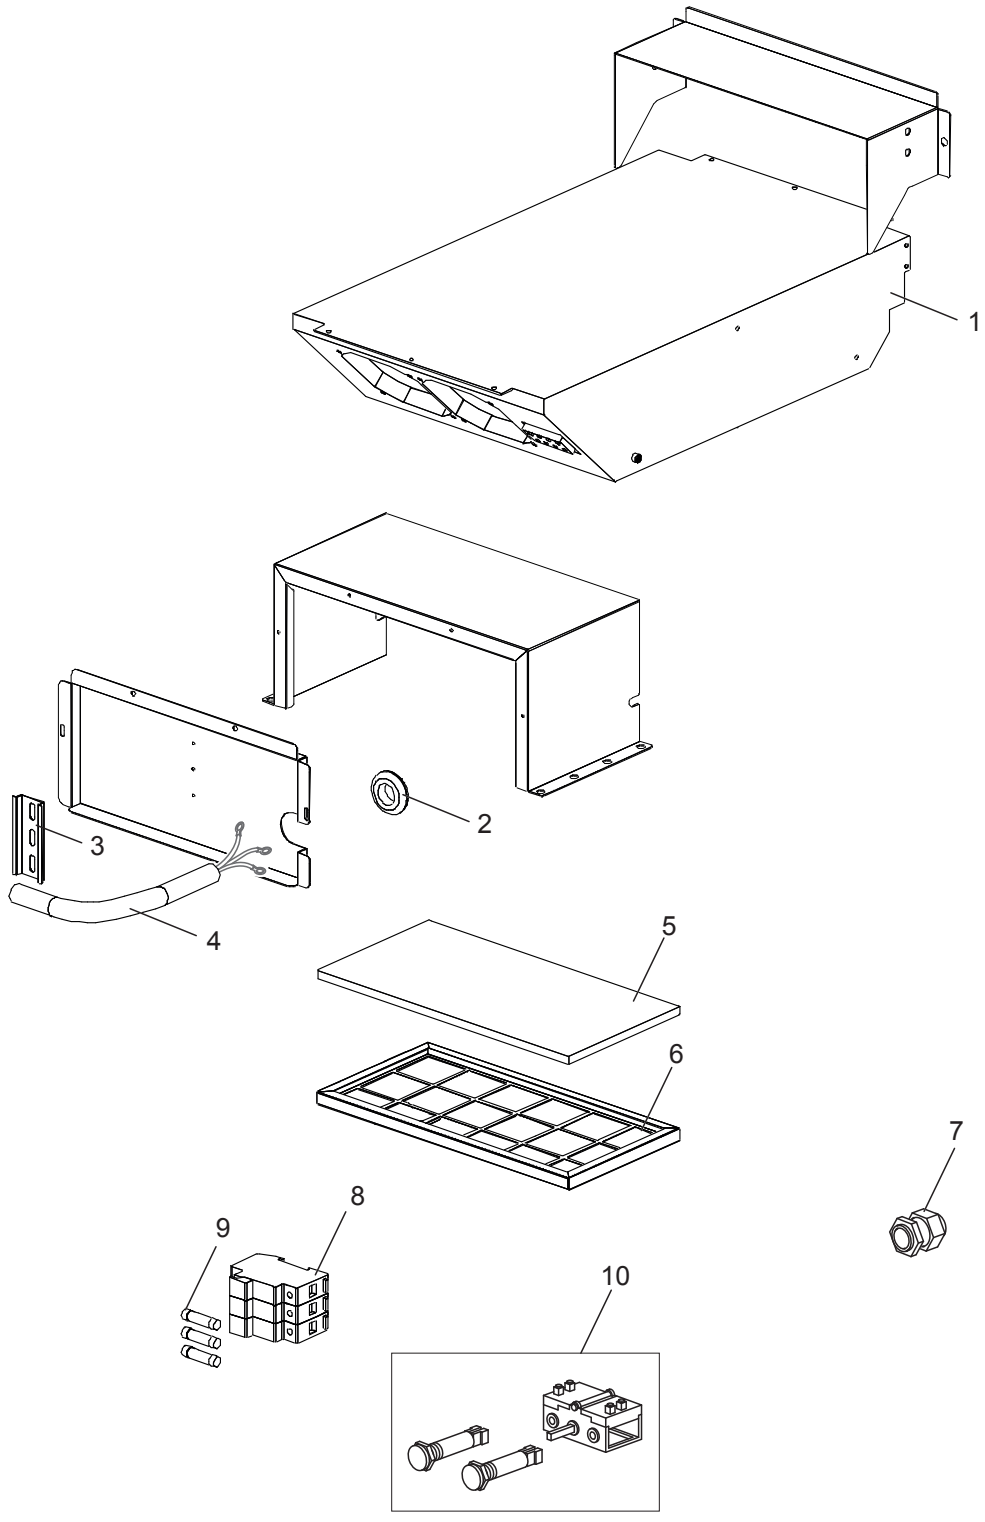

Nr.	Code	Title	Recommended
1.	177904	<i>GENERATOR</i>	N
2.	RTBF800134	<i>CHOCK</i>	N
3.	184553	<i>SUPPORT</i>	
4.	182733	<i>POWER SUPPLY CABLE</i>	N
5.	181413	<i>FILTRE</i>	N
6.	182240	<i>FILTER SUPPORT</i>	N
7.	RTBF800138	<i>CABLE PG21 53015050+D53019050C</i>	N
8.	182729	<i>PORTE FUSIBLE</i>	N
9.	182732	<i>FUSIBLE 50A</i>	S
10.	177899	<i>ENCODER</i>	S