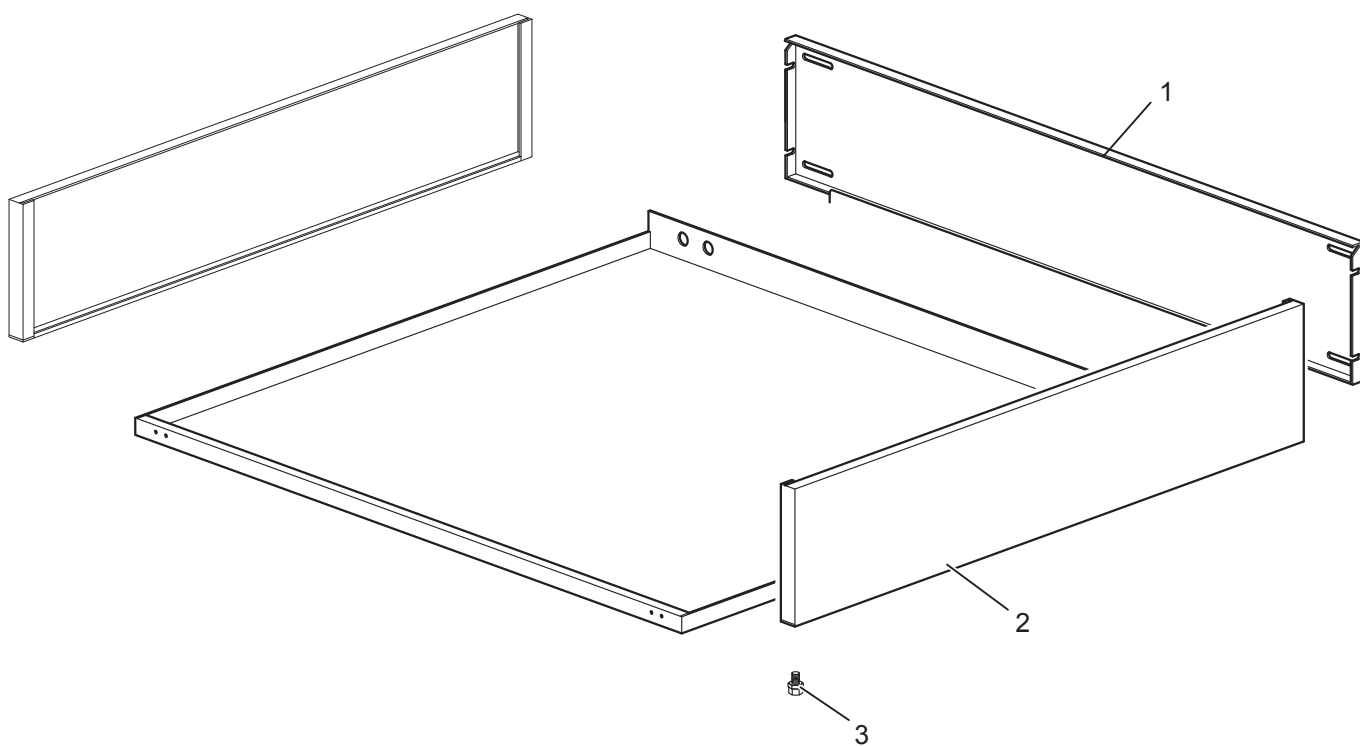

<b>Nr.</b>	<b>Code</b>	<b>Title</b>	<b>Recommended</b>
1.	184744	VITRE	
2.	177902	COILCARRIER	S
3.	182799	GRILLE POUR CHEMINÉE	N
4.	163603	BOUCHON FIX.PLAQUE DOMINA	N
5.	184402	CONTROL PANEL	N
6.	176318	ELASTIC METAL CLIP -WASHER DIAM 4 MM	S
7.	171439	GAS VALVE KNOB HOUSING G4S11	S
9.	171436	COMMUTATOR KNOB	S
10.	174329	SWITCH RING	S