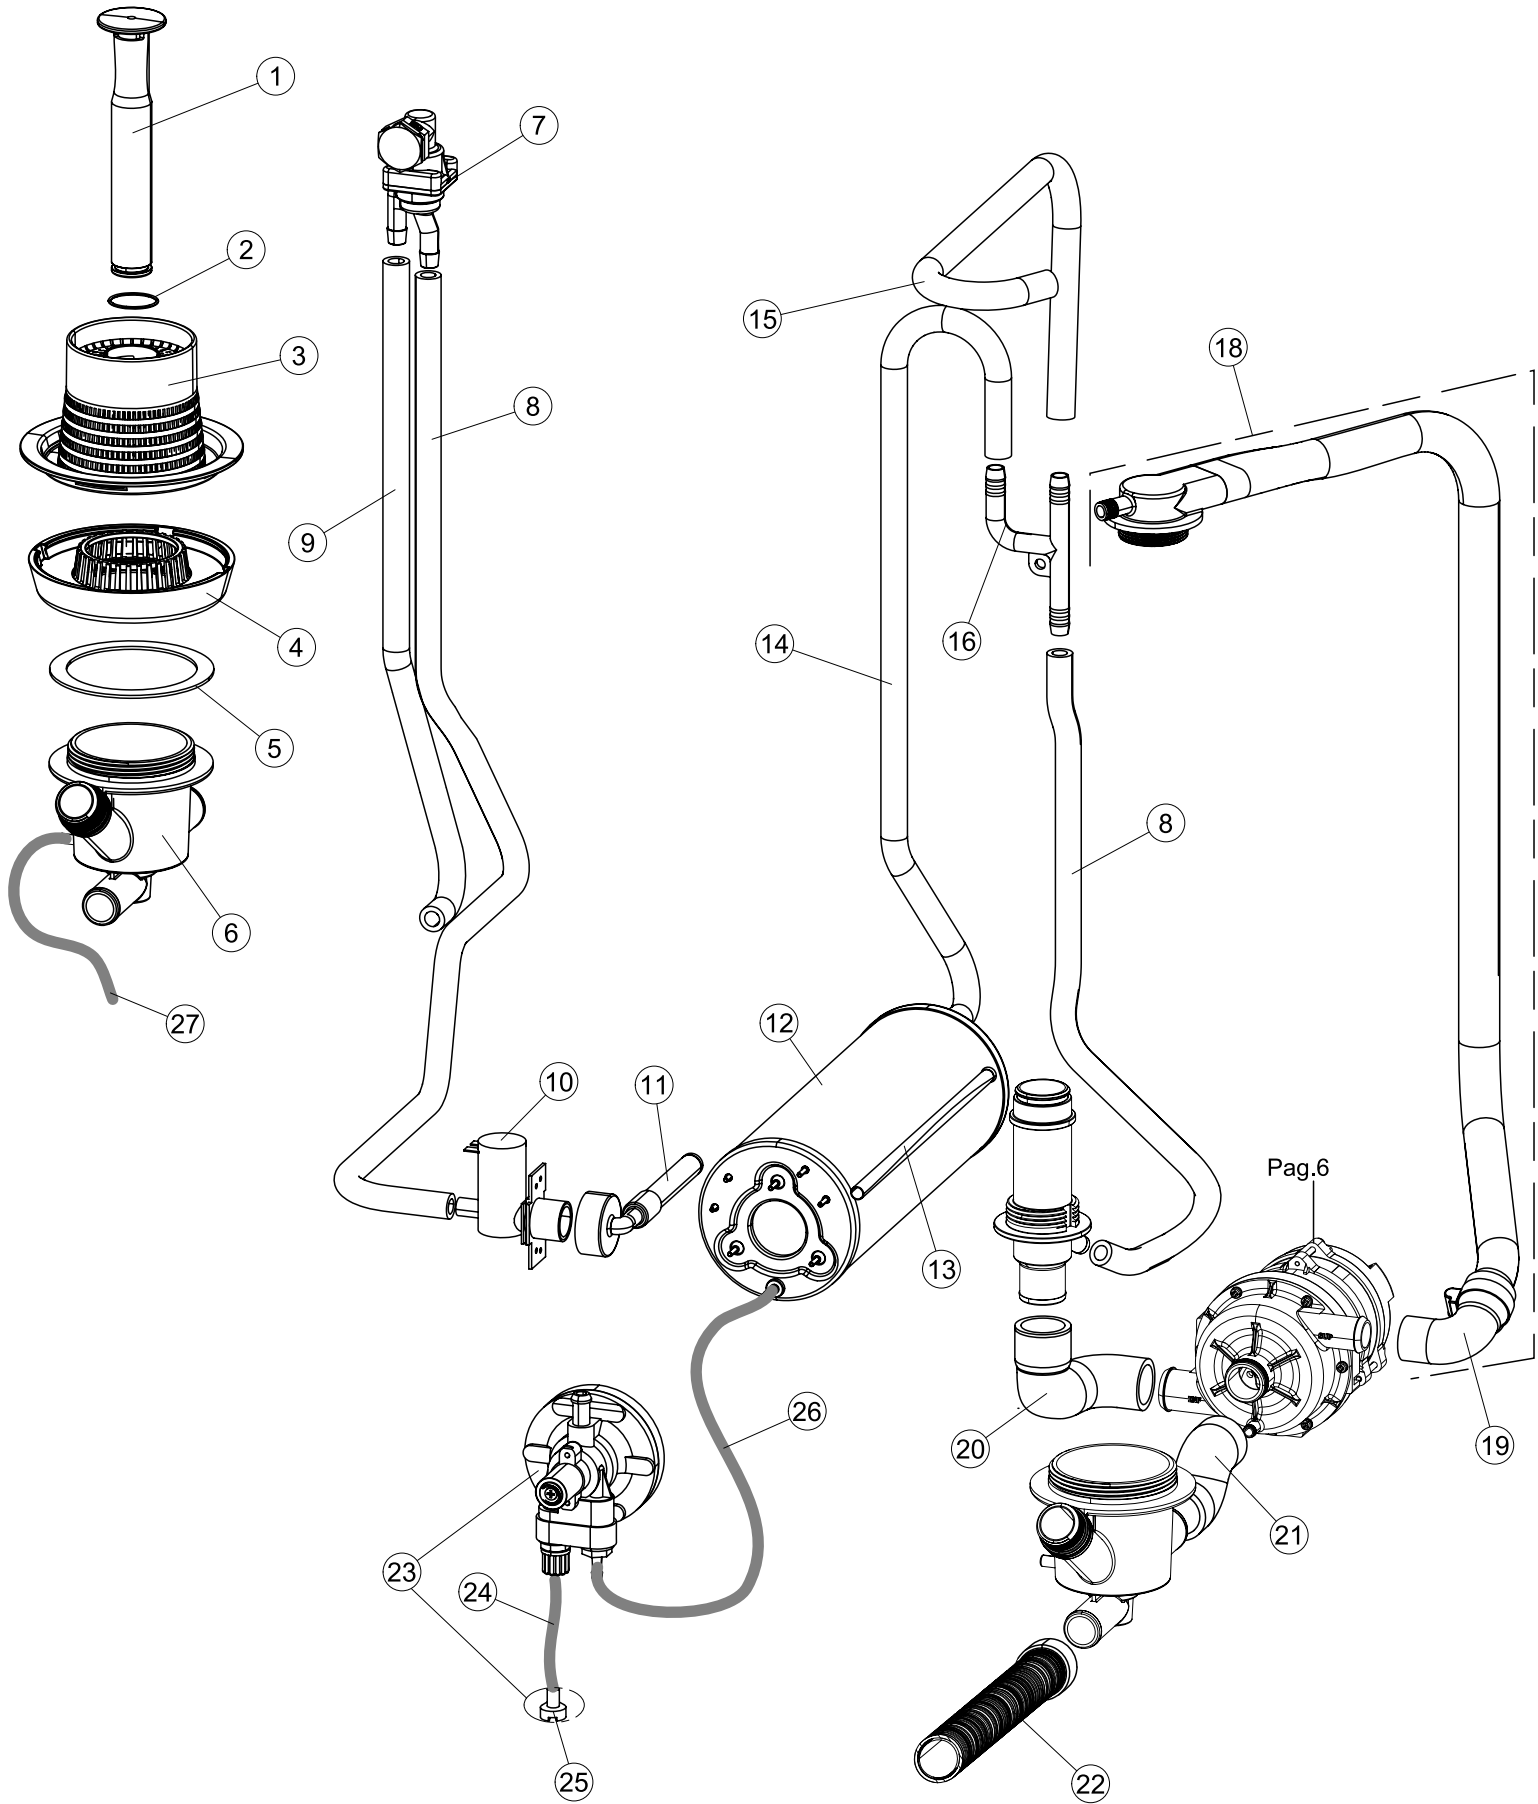

ELETTROBAR

SPARE PARTS CATALOGUE
ERSATZTEILKATALOG
CATALOGUE PIECES DETACHEES
CATALOGO PARTI RICAMBIO
CATALOGO DE PIEZAS DE RECAMBIO
CATALOGO PEÇAS DE REPOSIÇÃO

Pluvia-240

20-01-2010

1

5

Seite	Position	Code	Alter Code	Beschreibung	ME
1	4	449036	REB449036	FEDER, SCHLOSS 11	NR
1	5	329012	REB329012	KEIL, TÜRSCHLOSS grossdimens. 11	NR
1	7	307016		BUEGELLAGER F. TUERSTANGE	NR
1	12	461010	REB461010	STÜTZFUSS, SECHSK. S621-	NR
1	15	459006	REB459006	KABELDURCHGANG, Di9/De16 22	NR
1	16	325034	REB325034	ZAPFEN, TÜRSCHARNIER - 40	NR
2	1	208010	REB208010	ABLENKER, DOPPELT - 35/40/50	NR
2	2	226071	REB226071	DRUCKT. MIT DOPPELKONTAKT 35/40/50	NR
2	3	216025	REB216025	KONTROLL-LAMPE, REIHE 24.5.0.00.04.78	NR
2	4	226121		ELLIPTISCHE, DRUCKTASTENGEHAEUSE (111362)	NR
2	5	227067		TASTE, ELLIPT. BLAU	NR
2	6	211002	REB211002	KONTAKT, MAGNET.+KABEL 302N.Ocm25	NR
2	7	230098	REB230098	WIDERSTAND, TANK 600W/230V	NR
2	9	236047	REB236047	THERM.,KONT. TANK/S.95ø+/-3ø	NR
2	10	456075		TORISCHE DICHTUNG 37,47X5,33 NBR	NR
2	11	236055		THERMOSTAT, BOILER TF-65ø	NR
2	12	230113		HEIZUNG 2600W/230V FL.PICCOLA P/BULBO	NR
2	13	459005	REB459005	KABELKLIPPS, STEAB Art.5024	NR
2	14	236048	REB236048	THERM.,KONT. BOILER/L.80ø+/-3ø(2611354)	NR
2	15	236035	REB236035	THERM.,KONT. TANK/L.60ø+/-3ø(2611573)	NR
2	16	220010	REB220010	KLEMMENB. FV 110 50f	NR
2	17	224026		ARBEITSDRUCKWAECHTER 120/95	NR
2	18	143235		ROHR 4x7 SILICON, DURCHSICHT. CRP	MT
2	19	107013		LUFT-GLOCKE DES DRUCKSCHALTERS	NR
2	20	456073		O-RING	NR
2	21	437086	REB437086	DICHTUNG, TANKWIDERSTAND	NR
2	22	468151	DZR150NT	VERBINDUNGSST., SEIFENEINTRITT CPL NM * GESCHW.	NR
2	23	209029		DOSAT.PERIST.DETERGENTE P/REGOLABILE	NR
2	24	143258		FLASCHEN 6X10	NR
2	25	143194	REB143194	ROHR 4x6 CRISTAL, DURCHS.	MT
2	26	121143		SIEB FUER SPUELMITTELPUMPE	NR
2	27	228010		SICHERUNG	NR
2	28	210010		SICHERUNGSHALTER	NR
2	29	215033		KARTE	NR
2	31	229040		RELAIS 62.83.8.230.0300	NR
2	32	299040	REB299040	STECKER, SCHUKO 90^ VERKAB. l=2.5mt	NR
2	33	210011		PLAETTCHEN	NR
3	1	142059		UEBERLAUFROHR LA40	NR
3	2	456080		OR	NR
3	3	121136		FILTER	NR
3	6	136029		ABSAUG/ABFLUSSKOERPER	NR
3	7	144010	REB144010	RÜCKSCHLAGVORR.(EB) MIT ENTLÜFTUNG	NR
3	8	143004	REB143004	ROHR, DRUCKSCHALTER TP 10X17 (CASER/15NL C4N)	MT
3	10	240011	REB240011	ZUFLUSSVENTIL 1-WEG	NR
3	11	143170	REB143170	ROHR, EINLASS 60.10.02.15 DVGW	NR
3	12	104056		WARMWASSERBEREITER	NR
3	13	143228		ROHR, BOILERWASSEREINLASS 8X9XL250	NR
3	16	143173	REB143173	VERBIND., NACHSPÜLEN KUNST.35/40/50	NR
3	18	115146		VEREINTE WASHLEITUNG LA40	NR
3	22	143120	REB143120	ABLASSROHR, Mt1.5 / D25	NR
3	23	209025		DOSIERPUMPE KLARSPUELER	NR