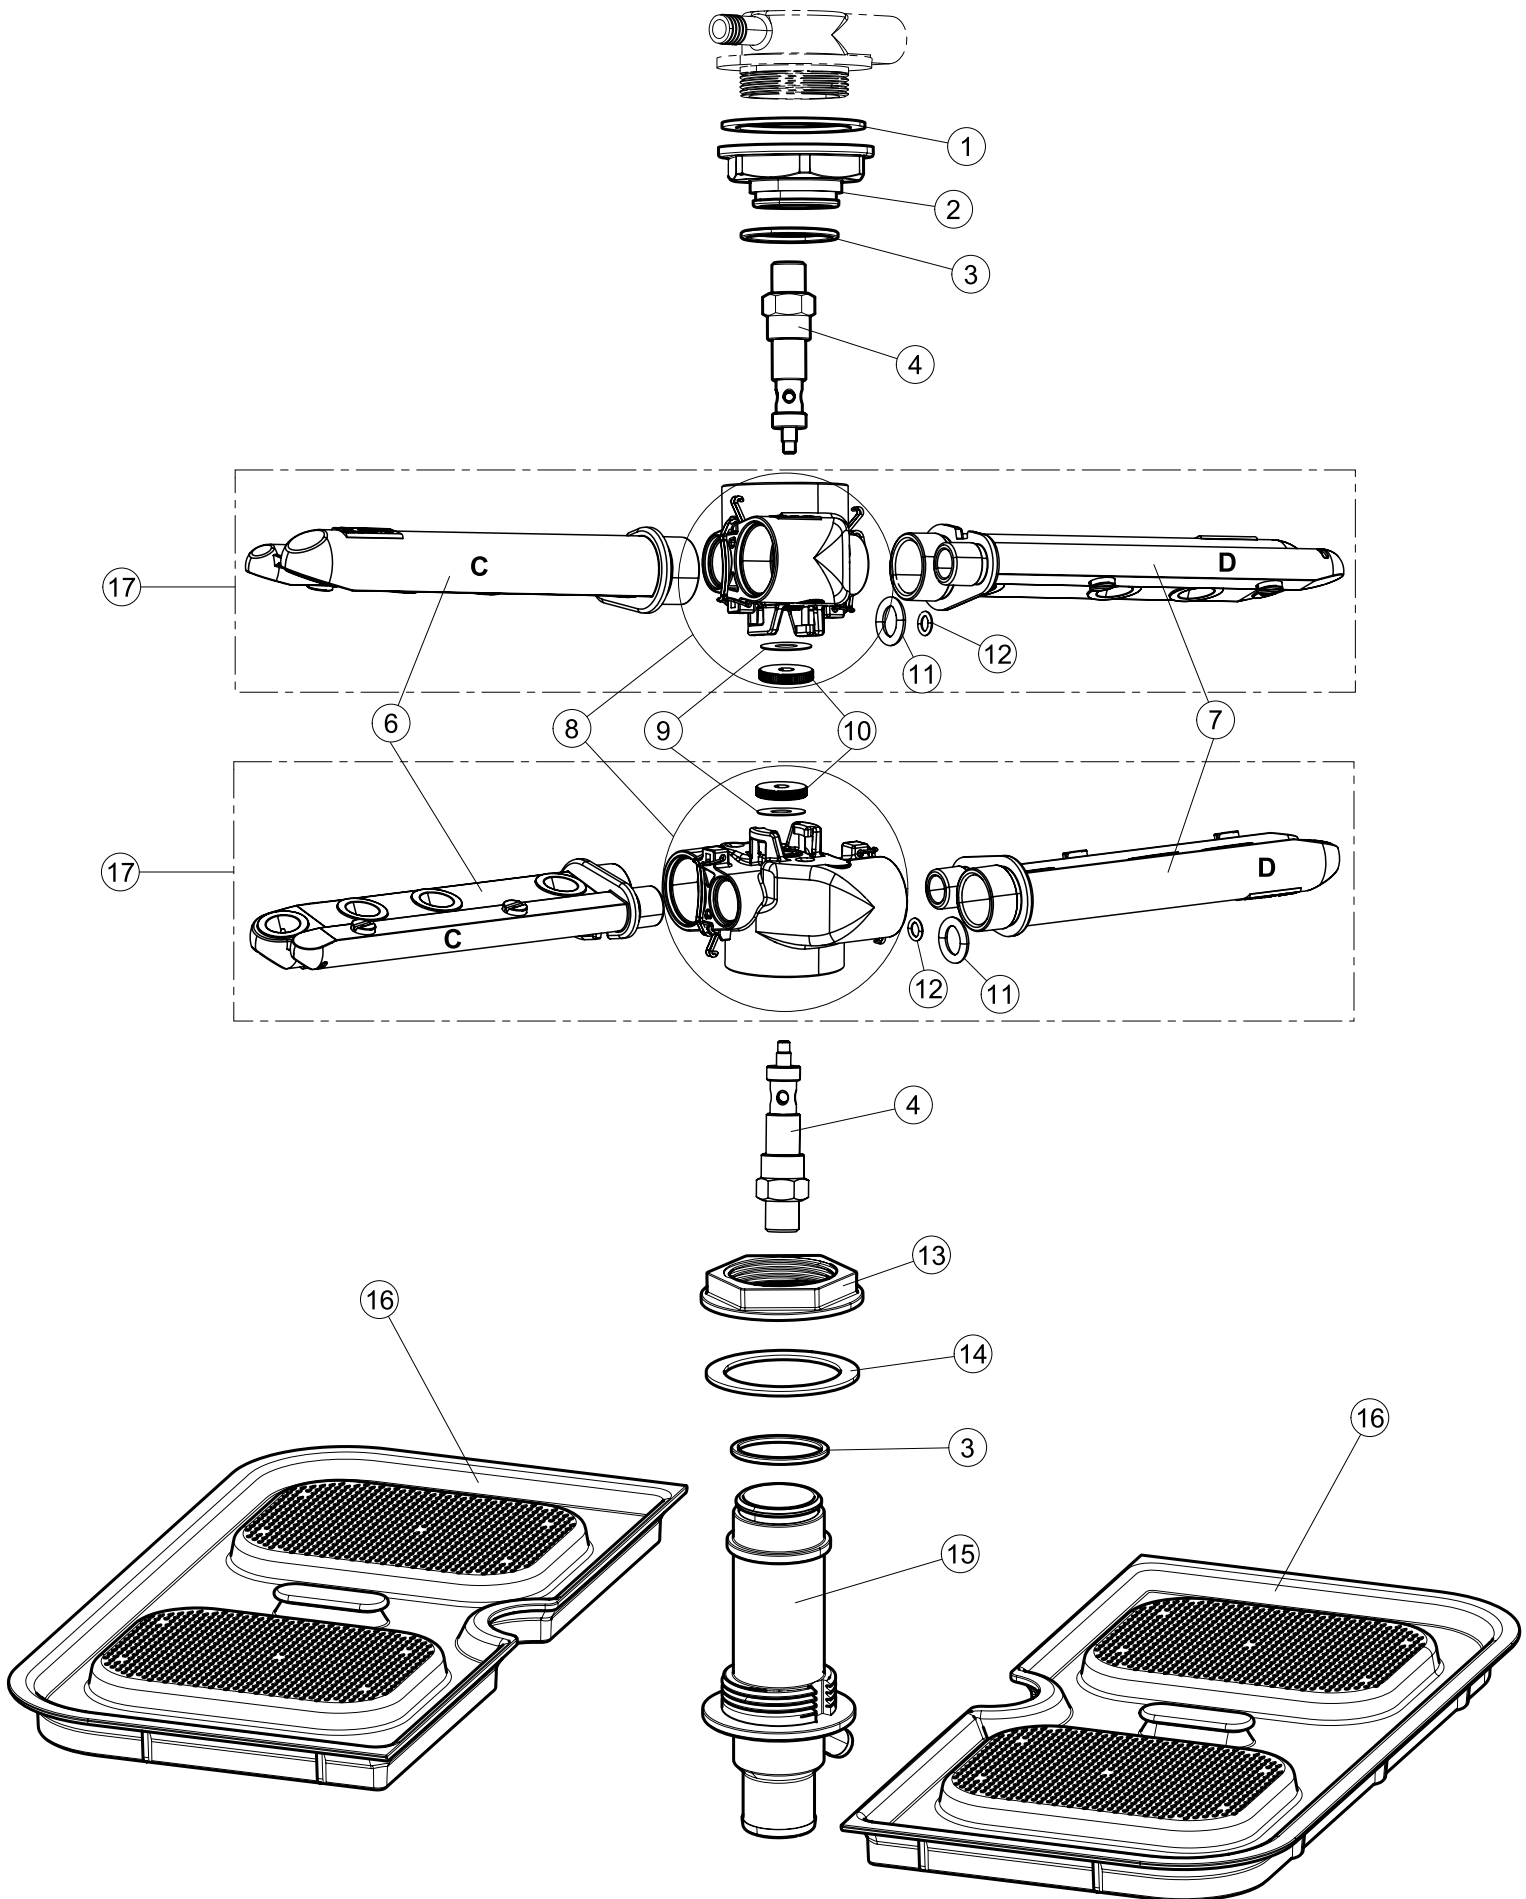

ELETTROBAR

SPARE PARTS CATALOGUE
ERSATZTEILKATALOG
CATALOGUE PIECES DETACHEES
CATALOGO PARTI RICAMBIO
CATALOGO DE PIEZAS DE RECAMBIO
CATALOGO PEÇAS DE REPOSIÇÃO

Pluvia-240

20-01-2010

1

5

Seite	Position	Code	Alter Code	Beschreibung	ME
1	4	449036	REB449036	FEDER, SCHLOSS 11	NR
1	5	329012	REB329012	KEIL, TÜRSCHLOSS grossdimens. 11	NR
1	7	307016		BUEGELLAGER F. TUERSTANGE	NR
1	12	461010	REB461010	STÜTZFUSS, SECHSK. S621-	NR
1	15	459006	REB459006	KABELDURCHGANG, Di9/De16 22	NR
1	16	325034	REB325034	ZAPFEN, TÜRSCHARNIER - 40	NR
2	1	208010	REB208010	ABLENKER, DOPPELT - 35/40/50	NR
2	2	226071	REB226071	DRUCKT. MIT DOPPELKONTAKT 35/40/50	NR
2	3	216025	REB216025	KONTROLL-LAMPE, REIHE 24.5.0.00.04.78	NR
2	4	226121		ELLIPTISCHE, DRUCKTASTENGEHAEUSE (111362)	NR
2	5	227067		TASTE, ELLIPT. BLAU	NR
2	6	211002	REB211002	KONTAKT, MAGNET.+KABEL 302N.Ocm25	NR
2	7	230098	REB230098	WIDERSTAND, TANK 600W/230V	NR
2	9	236047	REB236047	THERM.,KONT. TANK/S.95ø+/-3ø	NR
2	10	456075		TORISCHE DICHTUNG 37,47X5,33 NBR	NR
2	11	236055		THERMOSTAT, BOILER TF-65ø	NR
2	12	230113		HEIZUNG 2600W/230V FL.PICCOLA P/BULBO	NR
2	13	459005	REB459005	KABELKLIPPS, STEAB Art.5024	NR
2	14	236048	REB236048	THERM.,KONT. BOILER/L.80ø+/-3ø(2611354)	NR
2	15	236035	REB236035	THERM.,KONT. TANK/L.60ø+/-3ø(2611573)	NR
2	16	220010	REB220010	KLEMMENB. FV 110 50f	NR
2	17	224026		ARBEITSDRUCKWAECHTER 120/95	NR
2	18	143235		ROHR 4x7 SILICON, DURCHSICHT. CRP	MT
2	19	107013		LUFT-GLOCKE DES DRUCKSCHALTERS	NR
2	20	456073		O-RING	NR
2	21	437086	REB437086	DICHTUNG, TANKWIDERSTAND	NR
2	22	468151	DZR150NT	VERBINDUNGSST., SEIFENEINTRITT CPL NM * GESCHW.	NR
2	23	209029		DOSAT.PERIST.DETERGENTE P/REGOLABILE	NR
2	24	143258		FLASCHEN 6X10	NR
2	25	143194	REB143194	ROHR 4x6 CRISTAL, DURCHS.	MT
2	26	121143		SIEB FUER SPUELMITTELPUMPE	NR
2	27	228010		SICHERUNG	NR
2	28	210010		SICHERUNGSHALTER	NR
2	29	215033		KARTE	NR
2	31	229040		RELAIS 62.83.8.230.0300	NR
2	32	299040	REB299040	STECKER, SCHUKO 90^ VERKAB. l=2.5mt	NR
2	33	210011		PLAETTCHEN	NR
3	1	142059		UEBERLAUFROHR LA40	NR
3	2	456080		OR	NR
3	3	121136		FILTER	NR
3	6	136029		ABSAUG/ABFLUSSKOERPER	NR
3	7	144010	REB144010	RÜCKSCHLAGVORR.(EB) MIT ENTLÜFTUNG	NR
3	8	143004	REB143004	ROHR, DRUCKSCHALTER TP 10X17 (CASER/15NL C4N)	MT
3	10	240011	REB240011	ZUFLUSSVENTIL 1-WEG	NR
3	11	143170	REB143170	ROHR, EINLASS 60.10.02.15 DVGW	NR
3	12	104056		WARMWASSERBEREITER	NR
3	13	143228		ROHR, BOILERWASSEREINLASS 8X9XL250	NR
3	16	143173	REB143173	VERBIND., NACHSPÜLEN KUNST.35/40/50	NR
3	18	115146		VEREINTE WASHLEITUNG LA40	NR
3	22	143120	REB143120	ABLASSROHR, Mt1.5 / D25	NR
3	23	209025		DOSIERPUMPE KLARSPUELER	NR