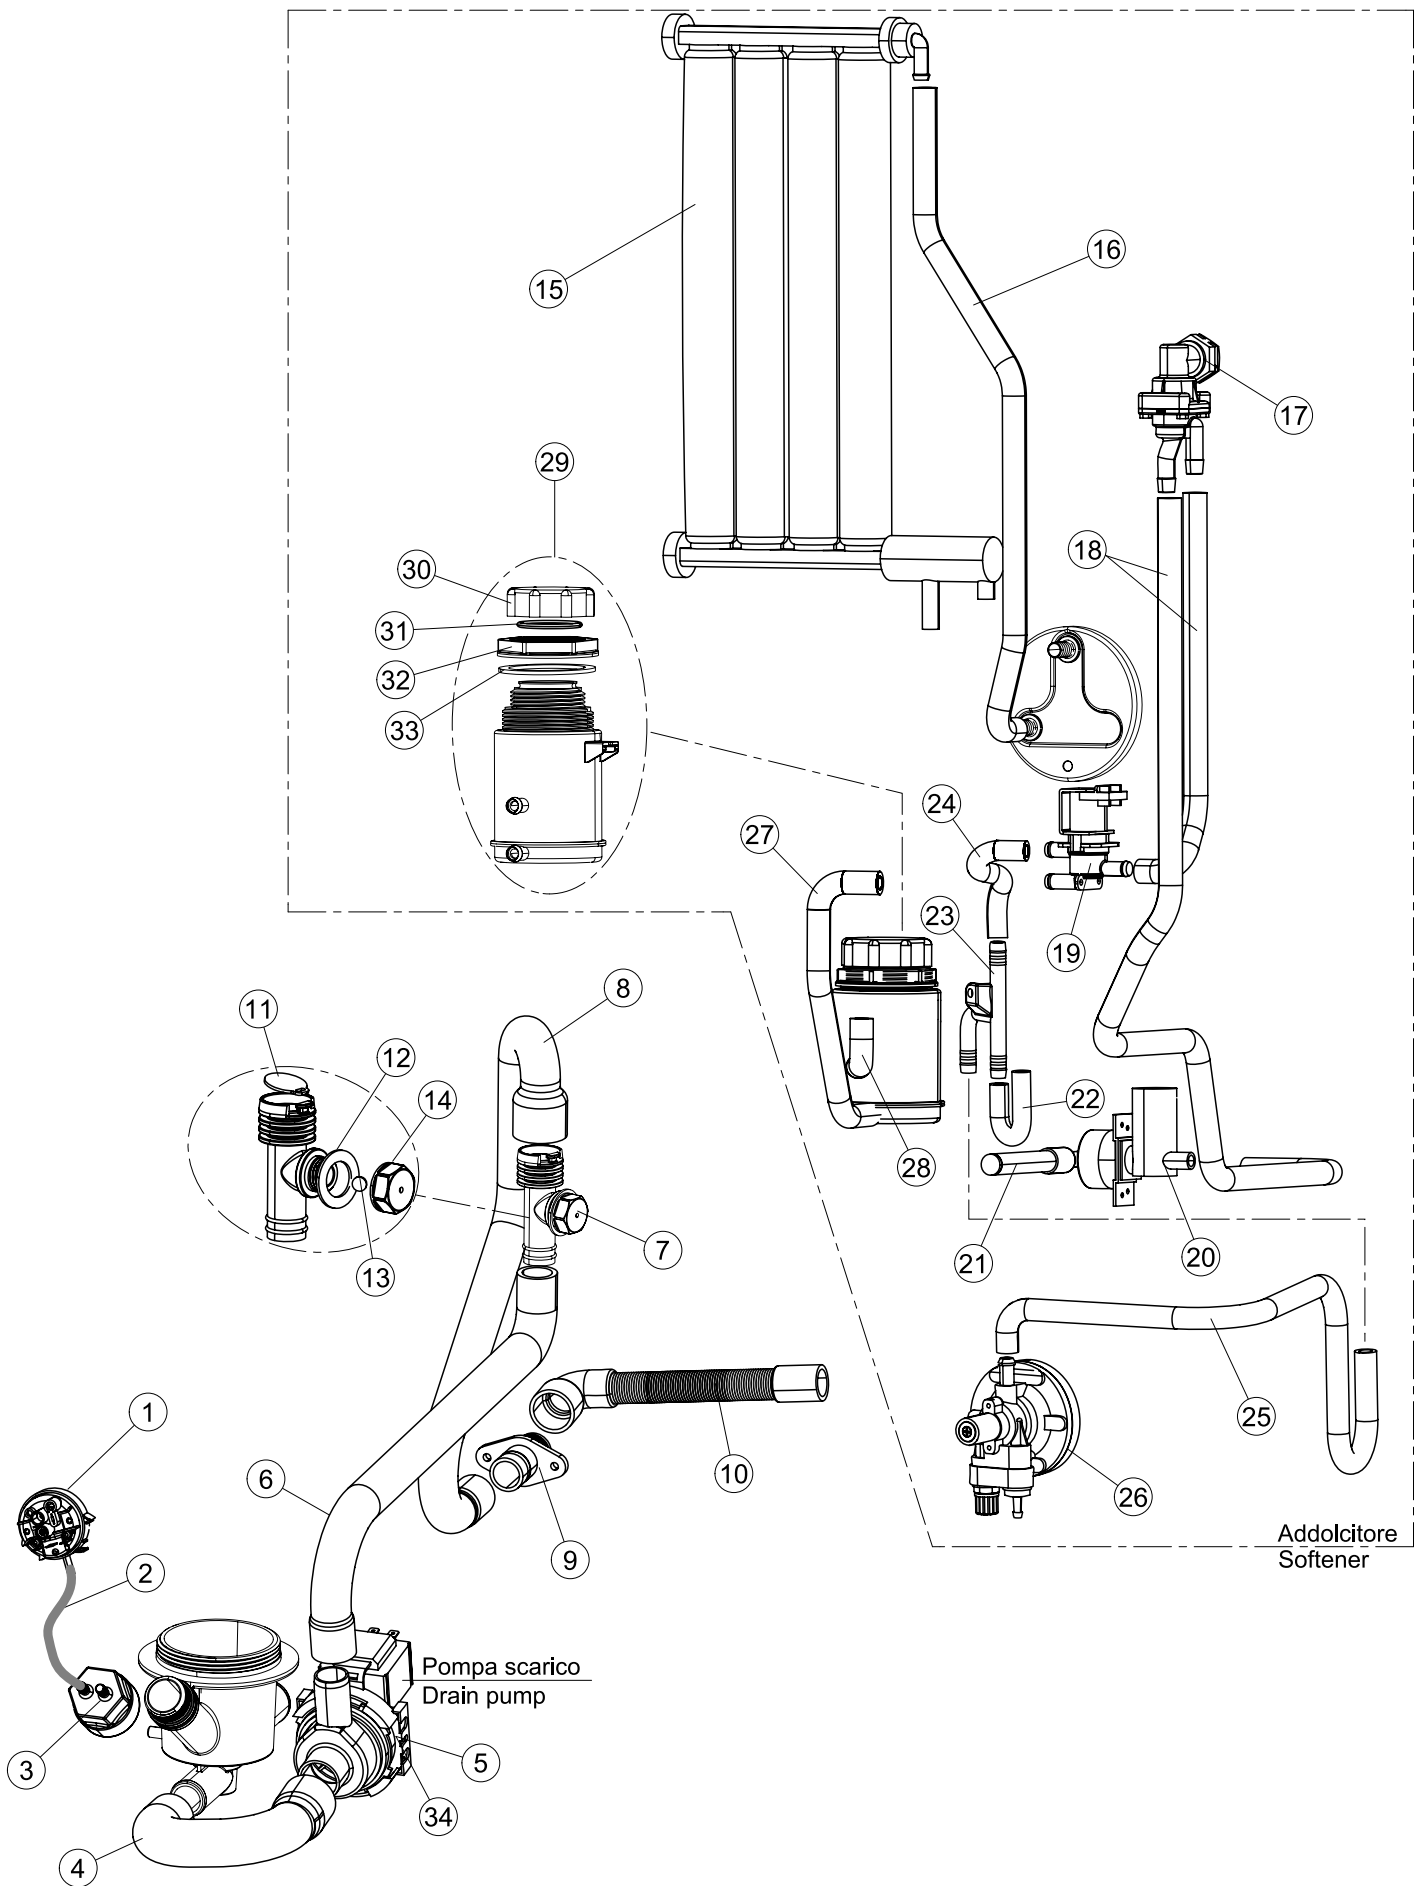

ELETTROBAR

SPARE PARTS CATALOGUE
ERSATZTEILKATALOG
CATALOGUE PIECES DETACHEES
CATALOGO PARTI RICAMBIO
CATALOGO DE PIEZAS DE RECAMBIO
CATALOGO PEÇAS DE REPOSIÇÃO

Pluvia-240

20-01-2010

1

5

Seite	Position	Code	Alter Code	Beschreibung	ME
1	4	449036	REB449036	FEDER, SCHLOSS 11	NR
1	5	329012	REB329012	KEIL, TÜRSCHLOSS grossdimens. 11	NR
1	7	307016		BUEGELLAGER F. TUERSTANGE	NR
1	12	461010	REB461010	STÜTZFUSS, SECHSK. S621-	NR
1	15	459006	REB459006	KABELDURCHGANG, Di9/De16 22	NR
1	16	325034	REB325034	ZAPFEN, TÜRSCHARNIER - 40	NR
2	1	208010	REB208010	ABLENKER, DOPPELT - 35/40/50	NR
2	2	226071	REB226071	DRUCKT. MIT DOPPELKONTAKT 35/40/50	NR
2	3	216025	REB216025	KONTROLL-LAMPE, REIHE 24.5.0.00.04.78	NR
2	4	226121		ELLIPTISCHE, DRUCKTASTENGEHAEUSE (111362)	NR
2	5	227067		TASTE, ELLIPT. BLAU	NR
2	6	211002	REB211002	KONTAKT, MAGNET.+KABEL 302N.Ocm25	NR
2	7	230098	REB230098	WIDERSTAND, TANK 600W/230V	NR
2	9	236047	REB236047	THERM.,KONT. TANK/S.95ø+/-3ø	NR
2	10	456075		TORISCHE DICHTUNG 37,47X5,33 NBR	NR
2	11	236055		THERMOSTAT, BOILER TF-65ø	NR
2	12	230113		HEIZUNG 2600W/230V FL.PICCOLA P/BULBO	NR
2	13	459005	REB459005	KABELKLIPPS, STEAB Art.5024	NR
2	14	236048	REB236048	THERM.,KONT. BOILER/L.80ø+/-3ø(2611354)	NR
2	15	236035	REB236035	THERM.,KONT. TANK/L.60ø+/-3ø(2611573)	NR
2	16	220010	REB220010	KLEMMENB. FV 110 50f	NR
2	17	224026		ARBEITSDRUCKWAECHTER 120/95	NR
2	18	143235		ROHR 4x7 SILICON, DURCHSICHT. CRP	MT
2	19	107013		LUFT-GLOCKE DES DRUCKSCHALTERS	NR
2	20	456073		O-RING	NR
2	21	437086	REB437086	DICHTUNG, TANKWIDERSTAND	NR
2	22	468151	DZR150NT	VERBINDUNGSST., SEIFENEINTRITT CPL NM * GESCHW.	NR
2	23	209029		DOSAT.PERIST.DETERGENTE P/REGOLABILE	NR
2	24	143258		FLASCHEN 6X10	NR
2	25	143194	REB143194	ROHR 4x6 CRISTAL, DURCHS.	MT
2	26	121143		SIEB FUER SPUELMITTELPUMPE	NR
2	27	228010		SICHERUNG	NR
2	28	210010		SICHERUNGSHALTER	NR
2	29	215033		KARTE	NR
2	31	229040		RELAIS 62.83.8.230.0300	NR
2	32	299040	REB299040	STECKER, SCHUKO 90^ VERKAB. l=2.5mt	NR
2	33	210011		PLAETTCHEN	NR
3	1	142059		UEBERLAUFROHR LA40	NR
3	2	456080		OR	NR
3	3	121136		FILTER	NR
3	6	136029		ABSAUG/ABFLUSSKOERPER	NR
3	7	144010	REB144010	RÜCKSCHLAGVORR.(EB) MIT ENTLÜFTUNG	NR
3	8	143004	REB143004	ROHR, DRUCKSCHALTER TP 10X17 (CASER/15NL C4N)	MT
3	10	240011	REB240011	ZUFLUSSVENTIL 1-WEG	NR
3	11	143170	REB143170	ROHR, EINLASS 60.10.02.15 DVGW	NR
3	12	104056		WARMWASSERBEREITER	NR
3	13	143228		ROHR, BOILERWASSEREINLASS 8X9XL250	NR
3	16	143173	REB143173	VERBIND., NACHSPÜLEN KUNST.35/40/50	NR
3	18	115146		VEREINTE WASHLEITUNG LA40	NR
3	22	143120	REB143120	ABLASSROHR, Mt1.5 / D25	NR
3	23	209025		DOSIERPUMPE KLARSPUELER	NR