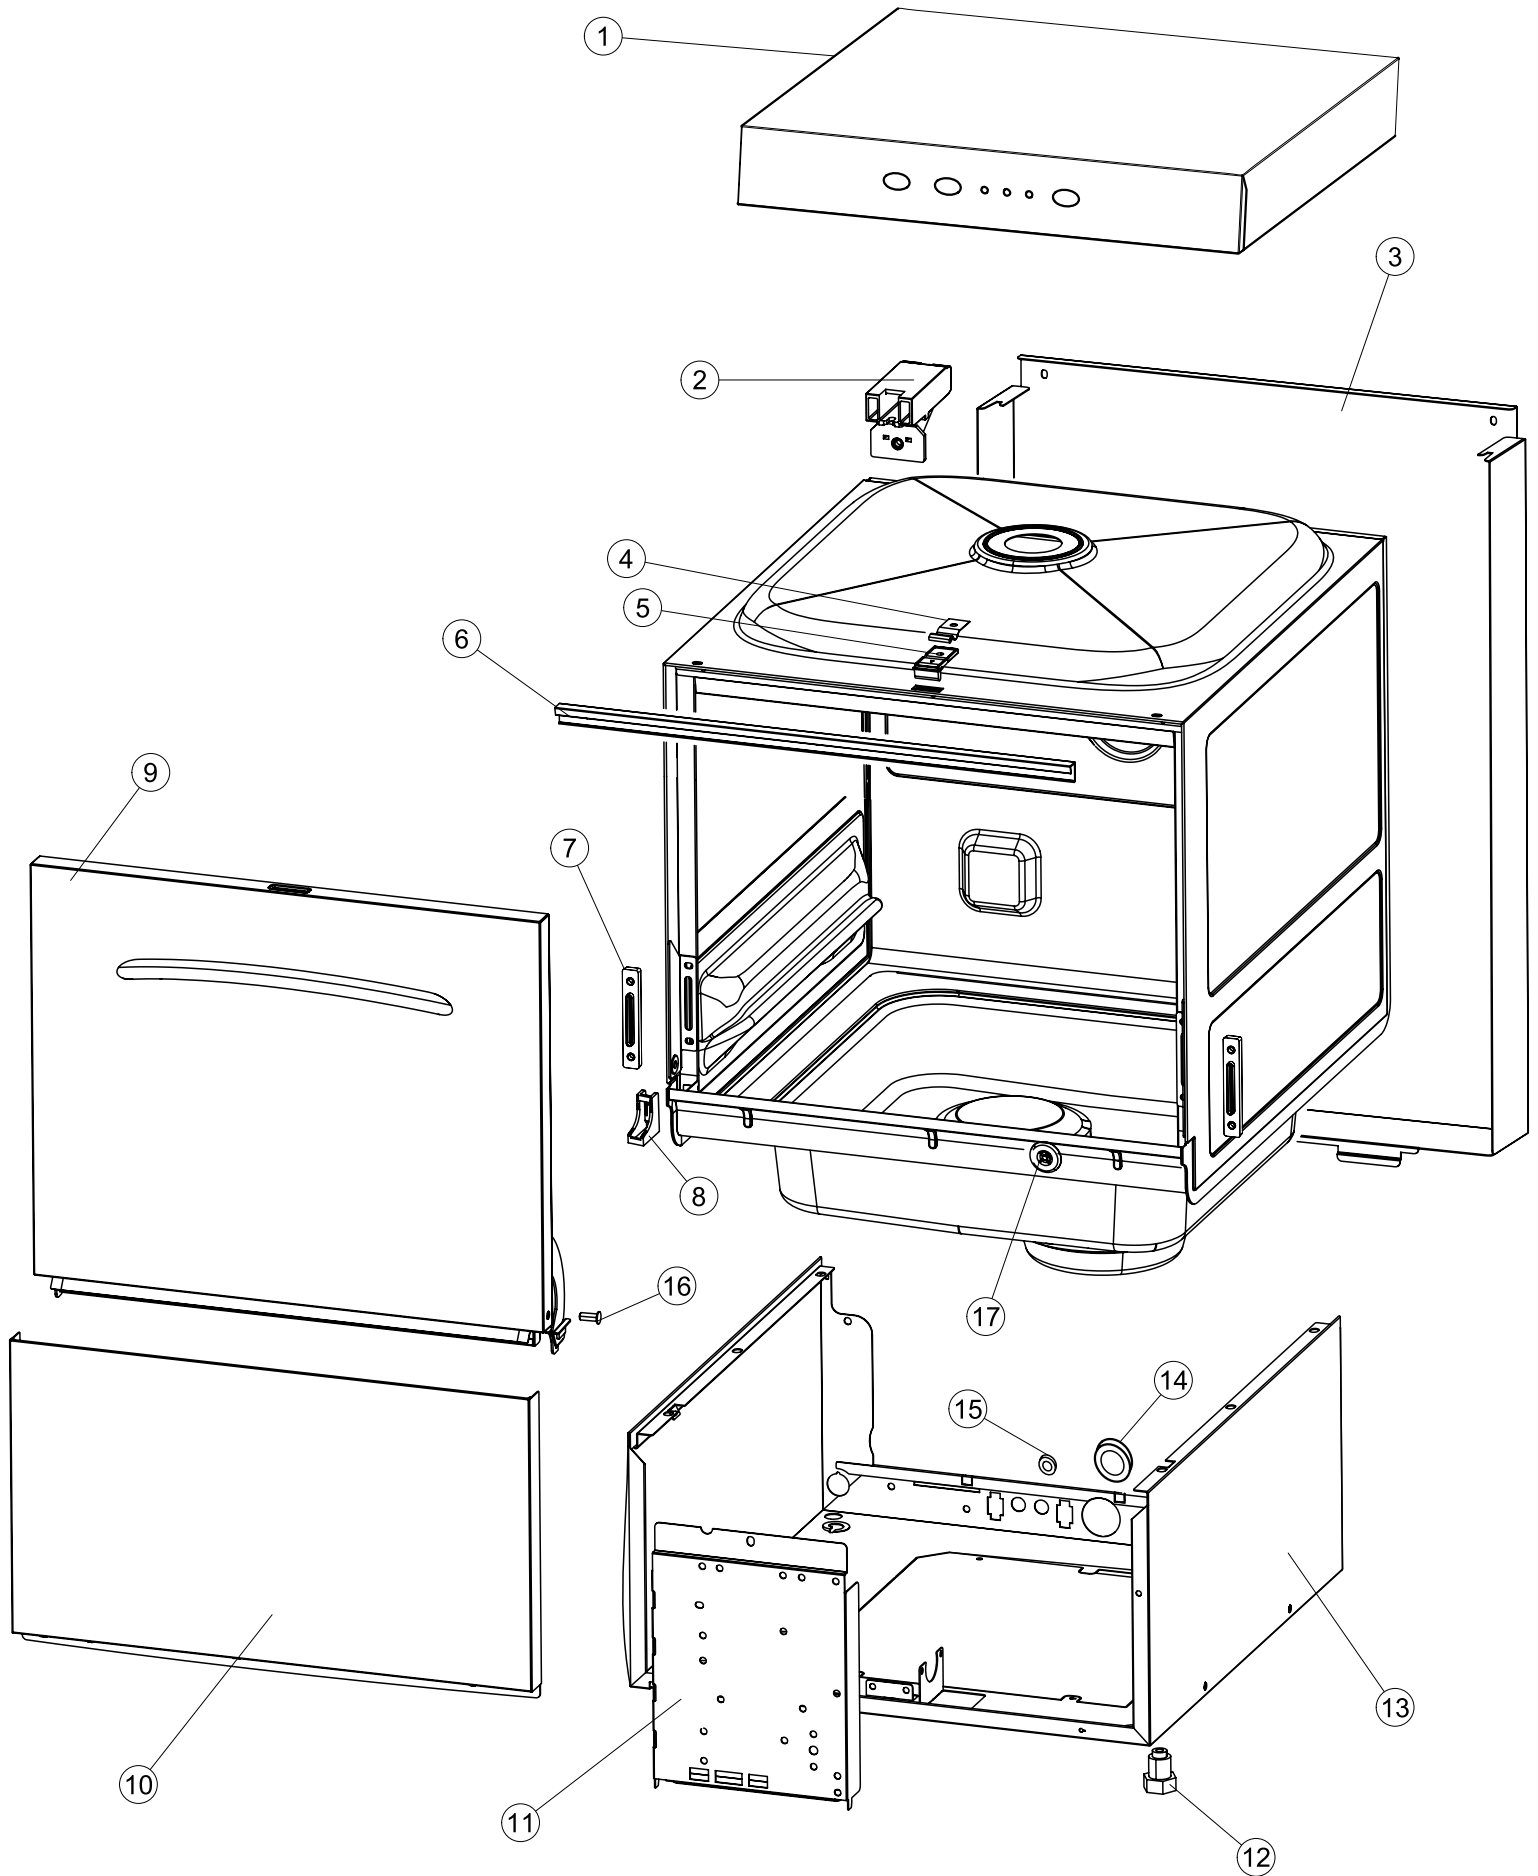

ELETTROBAR

SPARE PARTS CATALOGUE
ERSATZTEILKATALOG
CATALOGUE PIECES DETACHEES
CATALOGO PARTI RICAMBIO
CATALOGO DE PIEZAS DE RECAMBIO
CATALOGO PEÇAS DE REPOSIÇÃO

Pluvia-240

20-01-2010

1

5

Seite	Position	Code	Alter Code	Beschreibung	ME
1	4	449036	REB449036	FEDER, SCHLOSS 11	NR
1	5	329012	REB329012	KEIL, TÜRSCHLOSS grossdimens. 11	NR
1	7	307016		BUEGELLAGER F. TUERSTANGE	NR
1	12	461010	REB461010	STÜTZFUSS, SECHSK. S621-	NR
1	15	459006	REB459006	KABELDURCHGANG, Di9/De16 22	NR
1	16	325034	REB325034	ZAPFEN, TÜRSCHARNIER - 40	NR
2	1	208010	REB208010	ABLENKER, DOPPELT - 35/40/50	NR
2	2	226071	REB226071	DRUCKT. MIT DOPPELKONTAKT 35/40/50	NR
2	3	216025	REB216025	KONTROLL-LAMPE, REIHE 24.5.0.00.04.78	NR
2	4	226121		ELLIPTISCHE, DRUCKTASTENGEHAEUSE (111362)	NR
2	5	227067		TASTE, ELLIPT. BLAU	NR
2	6	211002	REB211002	KONTAKT, MAGNET.+KABEL 302N.Ocm25	NR
2	7	230098	REB230098	WIDERSTAND, TANK 600W/230V	NR
2	9	236047	REB236047	THERM.,KONT. TANK/S.95ø+/-3ø	NR
2	10	456075		TORISCHE DICHTUNG 37,47X5,33 NBR	NR
2	11	236055		THERMOSTAT, BOILER TF-65ø	NR
2	12	230113		HEIZUNG 2600W/230V FL.PICCOLA P/BULBO	NR
2	13	459005	REB459005	KABELKLIPPS, STEAB Art.5024	NR
2	14	236048	REB236048	THERM.,KONT. BOILER/L.80ø+/-3ø(2611354)	NR
2	15	236035	REB236035	THERM.,KONT. TANK/L.60ø+/-3ø(2611573)	NR
2	16	220010	REB220010	KLEMMENB. FV 110 50f	NR
2	17	224026		ARBEITSDRUCKWAECHTER 120/95	NR
2	18	143235		ROHR 4x7 SILICON, DURCHSICHT. CRP	MT
2	19	107013		LUFT-GLOCKE DES DRUCKSCHALTERS	NR
2	20	456073		O-RING	NR
2	21	437086	REB437086	DICHTUNG, TANKWIDERSTAND	NR
2	22	468151	DZR150NT	VERBINDUNGSST., SEIFENEINTRITT CPL NM * GESCHW.	NR
2	23	209029		DOSAT.PERIST.DETERGENTE P/REGOLABILE	NR
2	24	143258		FLASCHEN 6X10	NR
2	25	143194	REB143194	ROHR 4x6 CRISTAL, DURCHS.	MT
2	26	121143		SIEB FUER SPUELMITTELPUMPE	NR
2	27	228010		SICHERUNG	NR
2	28	210010		SICHERUNGSHALTER	NR
2	29	215033		KARTE	NR
2	31	229040		RELAIS 62.83.8.230.0300	NR
2	32	299040	REB299040	STECKER, SCHUKO 90^ VERKAB. l=2.5mt	NR
2	33	210011		PLAETTCHEN	NR
3	1	142059		UEBERLAUFROHR LA40	NR
3	2	456080		OR	NR
3	3	121136		FILTER	NR
3	6	136029		ABSAUG/ABFLUSSKOERPER	NR
3	7	144010	REB144010	RÜCKSCHLAGVORR.(EB) MIT ENTLÜFTUNG	NR
3	8	143004	REB143004	ROHR, DRUCKSCHALTER TP 10X17 (CASER/15NL C4N)	MT
3	10	240011	REB240011	ZUFLUSSVENTIL 1-WEG	NR
3	11	143170	REB143170	ROHR, EINLASS 60.10.02.15 DVGW	NR
3	12	104056		WARMWASSERBEREITER	NR
3	13	143228		ROHR, BOILERWASSEREINLASS 8X9XL250	NR
3	16	143173	REB143173	VERBIND., NACHSPÜLEN KUNST.35/40/50	NR
3	18	115146		VEREINTE WASHLEITUNG LA40	NR
3	22	143120	REB143120	ABLASSROHR, Mt1.5 / D25	NR
3	23	209025		DOSIERPUMPE KLARSPUELER	NR