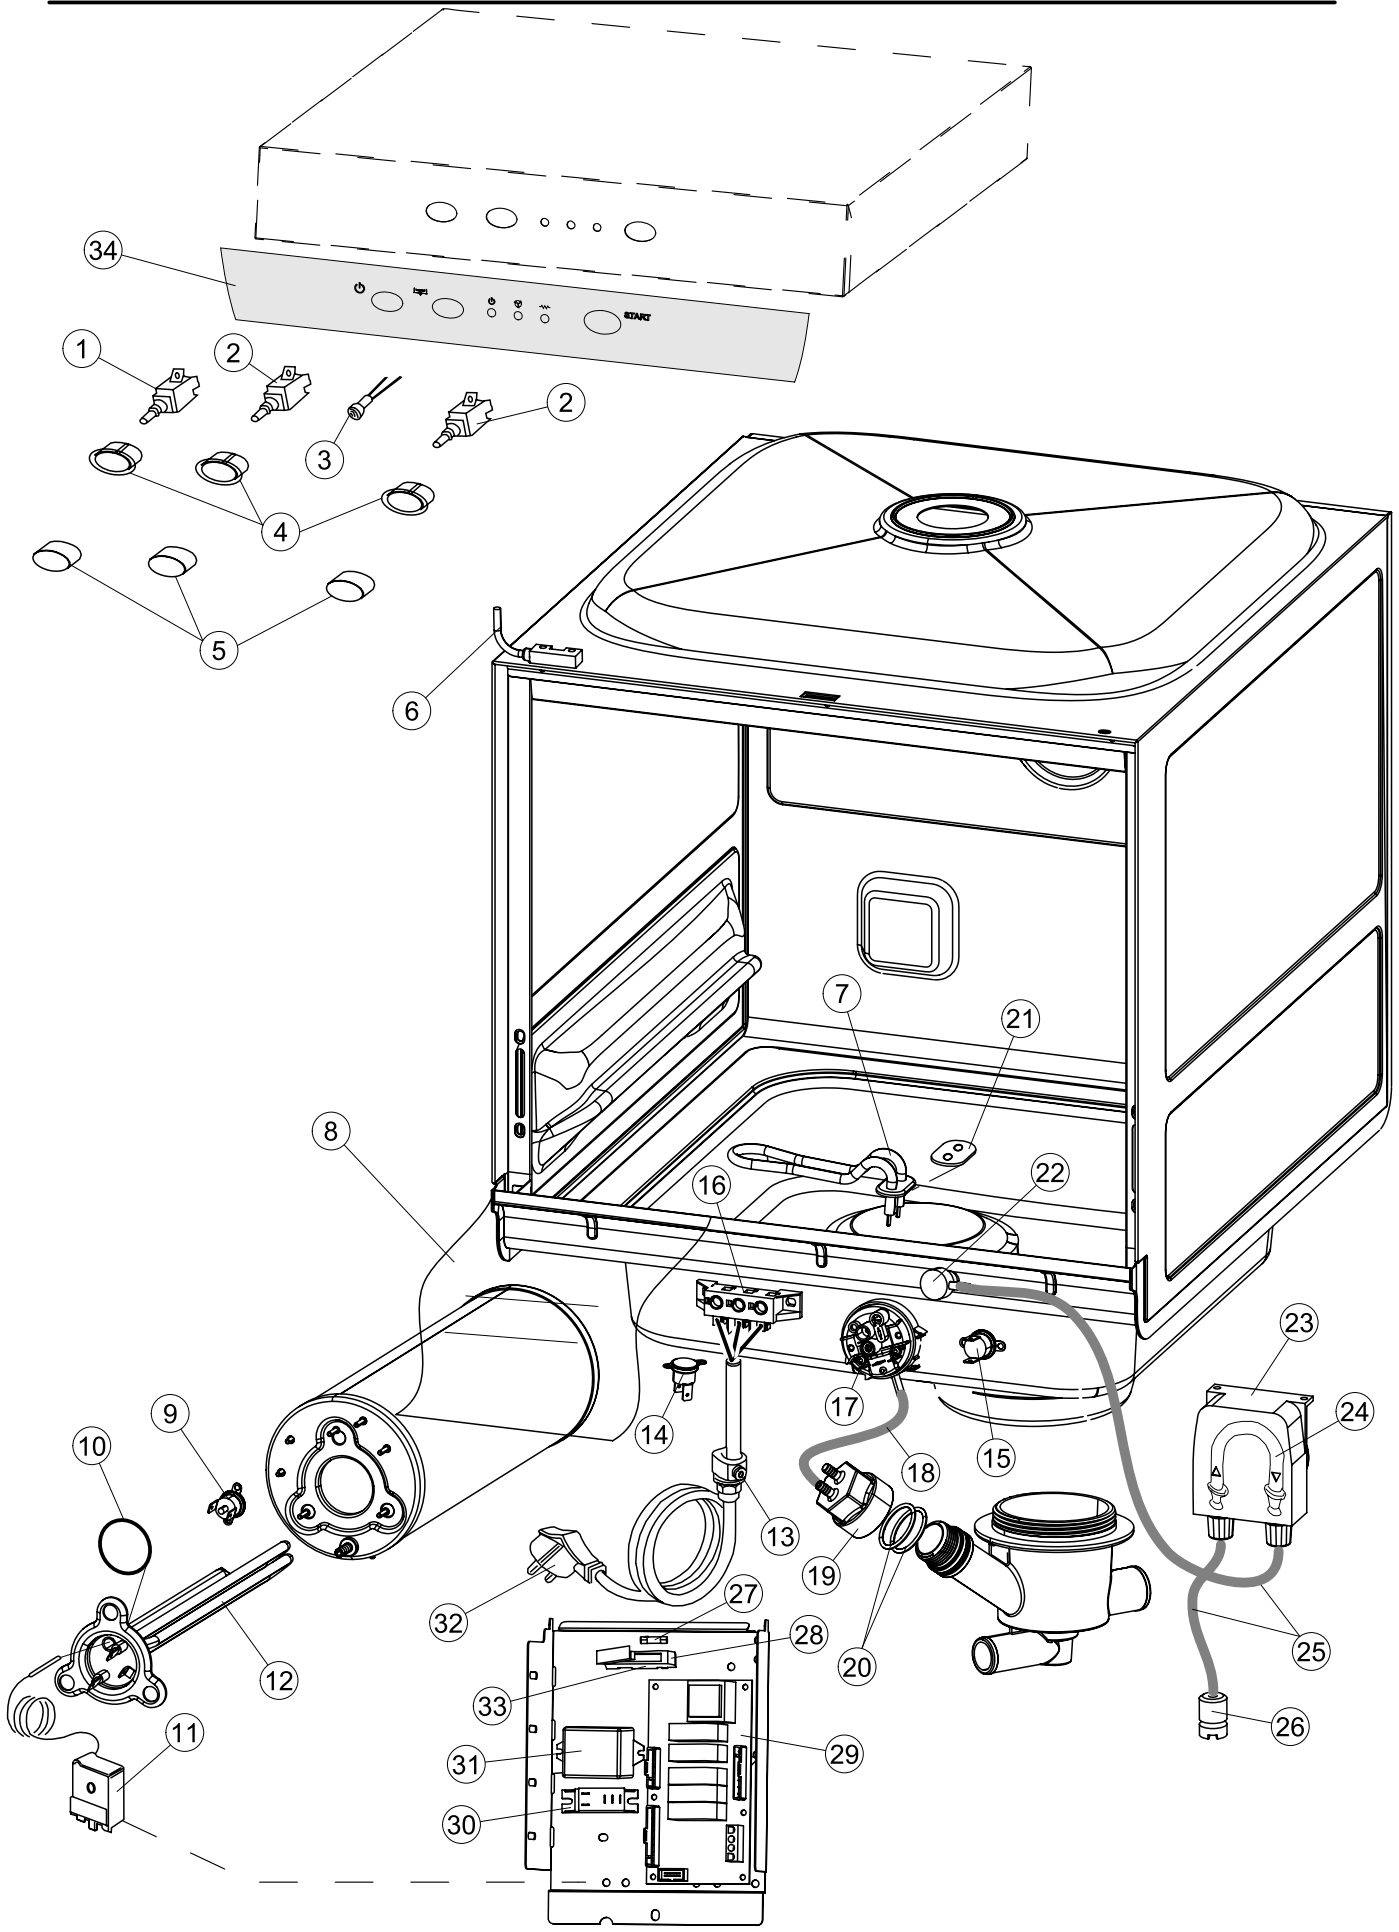

ELETTROBAR

SPARE PARTS CATALOGUE
ERSATZTEILKATALOG
CATALOGUE PIECES DETACHEES
CATALOGO PARTI RICAMBIO
CATALOGO DE PIEZAS DE RECAMBIO
CATALOGO PEÇAS DE REPOSIÇÃO

Pluvia-240

20-01-2010

1

5

Seite	Position	Code	Alter Code	Beschreibung	ME
1	4	449036	REB449036	FEDER, SCHLOSS 11	NR
1	5	329012	REB329012	KEIL, TÜRSCHLOSS grossdimens. 11	NR
1	7	307016		BUEGELLAGER F. TUERSTANGE	NR
1	12	461010	REB461010	STÜTZFUSS, SECHSK. S621-	NR
1	15	459006	REB459006	KABELDURCHGANG, Di9/De16 22	NR
1	16	325034	REB325034	ZAPFEN, TÜRSCHARNIER - 40	NR
2	1	208010	REB208010	ABLENKER, DOPPELT - 35/40/50	NR
2	2	226071	REB226071	DRUCKT. MIT DOPPELKONTAKT 35/40/50	NR
2	3	216025	REB216025	KONTROLL-LAMPE, REIHE 24.5.0.00.04.78	NR
2	4	226121		ELLIPTISCHE, DRUCKTASTENGEHAEUSE (111362)	NR
2	5	227067		TASTE, ELLIPT. BLAU	NR
2	6	211002	REB211002	KONTAKT, MAGNET.+KABEL 302N.Ocm25	NR
2	7	230098	REB230098	WIDERSTAND, TANK 600W/230V	NR
2	9	236047	REB236047	THERM.,KONT. TANK/S.95ø+/-3ø	NR
2	10	456075		TORISCHE DICHTUNG 37,47X5,33 NBR	NR
2	11	236055		THERMOSTAT, BOILER TF-65ø	NR
2	12	230113		HEIZUNG 2600W/230V FL.PICCOLA P/BULBO	NR
2	13	459005	REB459005	KABELKLIPPS, STEAB Art.5024	NR
2	14	236048	REB236048	THERM.,KONT. BOILER/L.80ø+/-3ø(2611354)	NR
2	15	236035	REB236035	THERM.,KONT. TANK/L.60ø+/-3ø(2611573)	NR
2	16	220010	REB220010	KLEMMENB. FV 110 50f	NR
2	17	224026		ARBEITSDRUCKWAECHTER 120/95	NR
2	18	143235		ROHR 4x7 SILICON, DURCHSICHT. CRP	MT
2	19	107013		LUFT-GLOCKE DES DRUCKSCHALTERS	NR
2	20	456073		O-RING	NR
2	21	437086	REB437086	DICHTUNG, TANKWIDERSTAND	NR
2	22	468151	DZR150NT	VERBINDUNGSST., SEIFENEINTRITT CPL NM * GESCHW.	NR
2	23	209029		DOSAT.PERIST.DETERGENTE P/REGOLABILE	NR
2	24	143258		FLASCHEN 6X10	NR
2	25	143194	REB143194	ROHR 4x6 CRISTAL, DURCHS.	MT
2	26	121143		SIEB FUER SPUELMITTELPUMPE	NR
2	27	228010		SICHERUNG	NR
2	28	210010		SICHERUNGSHALTER	NR
2	29	215033		KARTE	NR
2	31	229040		RELAIS 62.83.8.230.0300	NR
2	32	299040	REB299040	STECKER, SCHUKO 90^ VERKAB. l=2.5mt	NR
2	33	210011		PLAETTCHEN	NR
3	1	142059		UEBERLAUFROHR LA40	NR
3	2	456080		OR	NR
3	3	121136		FILTER	NR
3	6	136029		ABSAUG/ABFLUSSKOERPER	NR
3	7	144010	REB144010	RÜCKSCHLAGVORR.(EB) MIT ENTLÜFTUNG	NR
3	8	143004	REB143004	ROHR, DRUCKSCHALTER TP 10X17 (CASER/15NL C4N)	MT
3	10	240011	REB240011	ZUFLUSSVENTIL 1-WEG	NR
3	11	143170	REB143170	ROHR, EINLASS 60.10.02.15 DVGW	NR
3	12	104056		WARMWASSERBEREITER	NR
3	13	143228		ROHR, BOILERWASSEREINLASS 8X9XL250	NR
3	16	143173	REB143173	VERBIND., NACHSPÜLEN KUNST.35/40/50	NR
3	18	115146		VEREINTE WASHLEITUNG LA40	NR
3	22	143120	REB143120	ABLASSROHR, Mt1.5 / D25	NR
3	23	209025		DOSIERPUMPE KLARSPUELER	NR