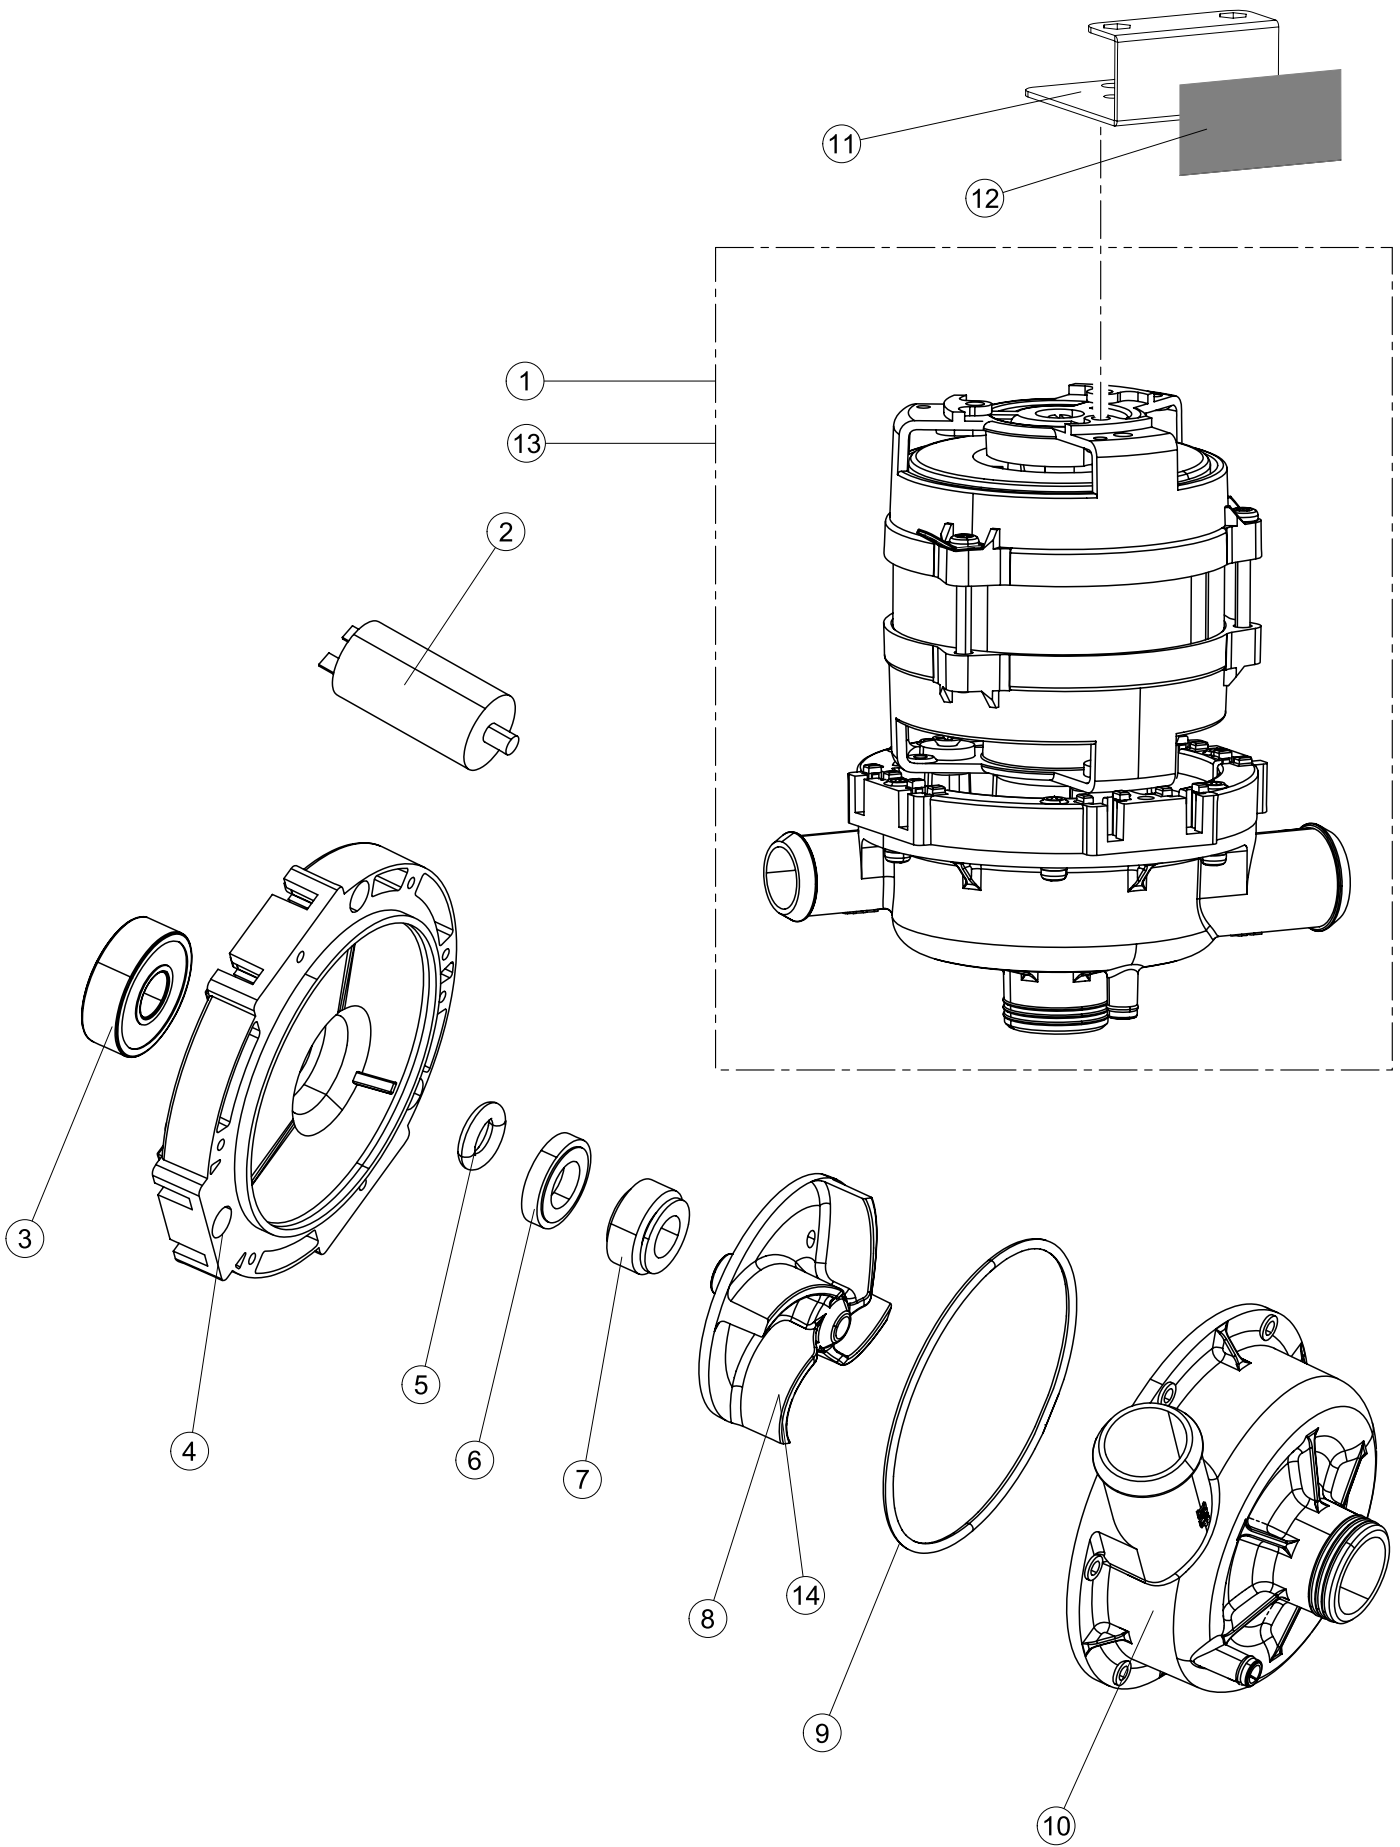

ELETTROBAR

SPARE PARTS CATALOGUE
ERSATZTEILKATALOG
CATALOGUE PIECES DETACHEES
CATALOGO PARTI RICAMBIO
CATALOGO DE PIEZAS DE RECAMBIO
CATALOGO PEÇAS DE REPOSIÇÃO

Pluvia-240

20-01-2010

1

5

Seite	Position	Code	Alter Code	Beschreibung	ME
1	4	449036	REB449036	FEDER, SCHLOSS 11	NR
1	5	329012	REB329012	KEIL, TÜRSCHLOSS grossdimens. 11	NR
1	7	307016		BUEGELLAGER F. TUERSTANGE	NR
1	12	461010	REB461010	STÜTZFUSS, SECHSK. S621-	NR
1	15	459006	REB459006	KABELDURCHGANG, Di9/De16 22	NR
1	16	325034	REB325034	ZAPFEN, TÜRSCHARNIER - 40	NR
2	1	208010	REB208010	ABLENKER, DOPPELT - 35/40/50	NR
2	2	226071	REB226071	DRUCKT. MIT DOPPELKONTAKT 35/40/50	NR
2	3	216025	REB216025	KONTROLL-LAMPE, REIHE 24.5.0.00.04.78	NR
2	4	226121		ELLIPTISCHE, DRUCKTASTENGEHAEUSE (111362)	NR
2	5	227067		TASTE, ELLIPT. BLAU	NR
2	6	211002	REB211002	KONTAKT, MAGNET.+KABEL 302N.Ocm25	NR
2	7	230098	REB230098	WIDERSTAND, TANK 600W/230V	NR
2	9	236047	REB236047	THERM.,KONT. TANK/S.95ø+/-3ø	NR
2	10	456075		TORISCHE DICHTUNG 37,47X5,33 NBR	NR
2	11	236055		THERMOSTAT, BOILER TF-65ø	NR
2	12	230113		HEIZUNG 2600W/230V FL.PICCOLA P/BULBO	NR
2	13	459005	REB459005	KABELKLIPPS, STEAB Art.5024	NR
2	14	236048	REB236048	THERM.,KONT. BOILER/L.80ø+/-3ø(2611354)	NR
2	15	236035	REB236035	THERM.,KONT. TANK/L.60ø+/-3ø(2611573)	NR
2	16	220010	REB220010	KLEMMENB. FV 110 50f	NR
2	17	224026		ARBEITSDRUCKWAECHTER 120/95	NR
2	18	143235		ROHR 4x7 SILICON, DURCHSICHT. CRP	MT
2	19	107013		LUFT-GLOCKE DES DRUCKSCHALTERS	NR
2	20	456073		O-RING	NR
2	21	437086	REB437086	DICHTUNG, TANKWIDERSTAND	NR
2	22	468151	DZR150NT	VERBINDUNGSST., SEIFENEINTRITT CPL NM * GESCHW.	NR
2	23	209029		DOSAT.PERIST.DETERGENTE P/REGOLABILE	NR
2	24	143258		FLASCHEN 6X10	NR
2	25	143194	REB143194	ROHR 4x6 CRISTAL, DURCHS.	MT
2	26	121143		SIEB FUER SPUELMITTELPUMPE	NR
2	27	228010		SICHERUNG	NR
2	28	210010		SICHERUNGSHALTER	NR
2	29	215033		KARTE	NR
2	31	229040		RELAIS 62.83.8.230.0300	NR
2	32	299040	REB299040	STECKER, SCHUKO 90^ VERKAB. l=2.5mt	NR
2	33	210011		PLAETTCHEN	NR
3	1	142059		UEBERLAUFROHR LA40	NR
3	2	456080		OR	NR
3	3	121136		FILTER	NR
3	6	136029		ABSAUG/ABFLUSSKOERPER	NR
3	7	144010	REB144010	RÜCKSCHLAGVORR.(EB) MIT ENTLÜFTUNG	NR
3	8	143004	REB143004	ROHR, DRUCKSCHALTER TP 10X17 (CASER/15NL C4N)	MT
3	10	240011	REB240011	ZUFLUSSVENTIL 1-WEG	NR
3	11	143170	REB143170	ROHR, EINLASS 60.10.02.15 DVGW	NR
3	12	104056		WARMWASSERBEREITER	NR
3	13	143228		ROHR, BOILERWASSEREINLASS 8X9XL250	NR
3	16	143173	REB143173	VERBIND., NACHSPÜLEN KUNST.35/40/50	NR
3	18	115146		VEREINTE WASHLEITUNG LA40	NR
3	22	143120	REB143120	ABLASSROHR, Mt1.5 / D25	NR
3	23	209025		DOSIERPUMPE KLARSPUELER	NR