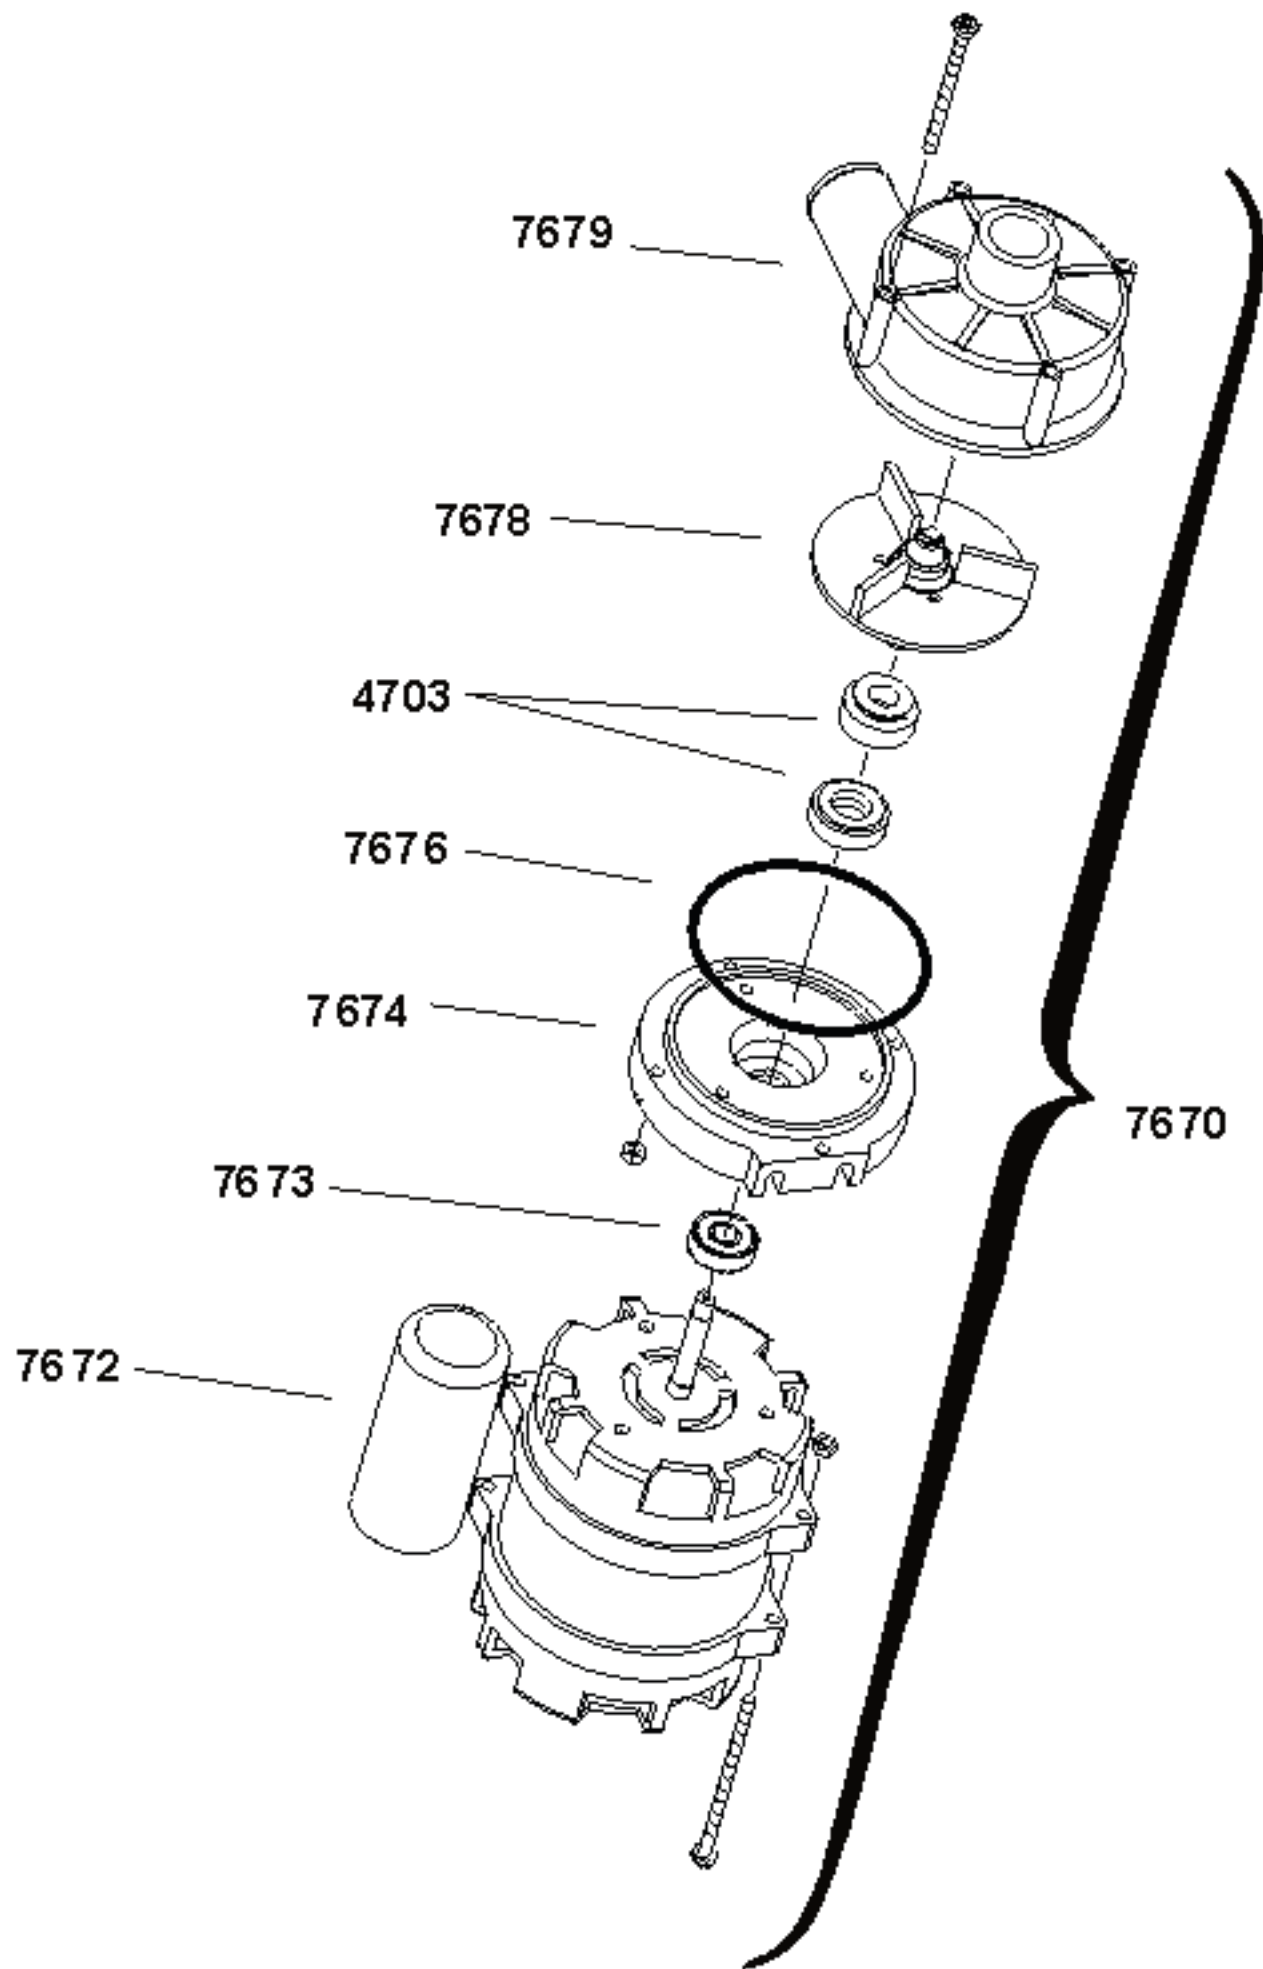

Seite	Kredtor Artikel Nr.	IT	GB
001	6816	RESISTENZA 1800 W	HEATING ELEMENT 1800 W
001	13120	RONZATORE CON SUPPORTO	BELL
001	4219	SONDA PER TANICA DETERSIVO CON MICRO MAGNETICO	PROBE FOR DETERGENT TANK
001	4241	TELERUTTORE 24V 50/60Hz	REMOTE CONTROL SWITCH
001	4233	TRASFORMATORE MONOFASE 220/24 V 20 VA	SINGLE-PHASE TRANSFORMER
001	A14699		
001	5669	SCHEDA CONTROLLO DOSATORE DI DETERSIVO	ELECTRONIC SET ED 91
001	9720	TUBO MANDATA DOSATORE USA PER AT115	DETERGENT DISPENSER OUTLET PIPE
001	9719	TUBO ASPIRAZIONE DOSATORE USA PER AT115	DETERGENT DISPENSER INTAKE PIPE
001	5672	SONDA DOSATORE DETERSIVO	PROBE OF DETERGENT DISPENSER
001	4252	RACCORDO DS/5-VASCA	CONNECTION
001	1516	FILTRO COMPLETO DOSATORE DETERSIVO	COMPLETE FILTER FOR DETERGENT DISPENSER
001	A7498		
001	5685	POMPA DOSATORE OSCILLANTE	PUMP FOR VIBRATING DETERGENT DISPENSER
001	7617	PULSANTE VERDE AL10/20	GREEN PUSH-BUTTON AL 10/20
001	7637	ATTACCO PULSANTE	BRASS SPACER
001	7635	MOLLA PULSANTE	PUSH-BUTTON SPRING
001	7613	PERNO ASTA	ROD PIN
001	7166	MOLLA TUBO PRESSOSTATO	SPRING OF LEVEL CONTROL HOSE
001	6805	CAMPANA PRESSOSTATO GRIGIA	PRESSURE ACCUMULATOR FOR LEVEL CONTROL
001	4692	GUARNIZIONE OR 6,07x1,78	O.R. GASKET 6.07X1.78
001	7629	GUARNIZIONE PORTA	DOOR SEALING
001	7659	TUBO CAMPANA PRESSOSTATO	PRESSURE ACCUMULATOR TUBE
001	51054	GUARNIZIONE NYLON 4x8 SP. 2	NYLON O.R. GASKET 4X8
001	7608	TERMOSTATO 90° A VITE	THERMOSTAT 90°
001	7160	MOLLA A TORSIONE DX D=3mm	RIGHT TWISTING SPRING D. 3mm
001	7161	TENDITORE MOLLA D=18	SPRING STRETCHER DIAM. 18
001	4226	MANOPOLA FORO QUADRO	KNOB
001	7622	SPIA BIANCA	WHITE WARNING LAMP
001	4223	SPIA VERDE FLUORESCENTE	FLUORESCENT WARNING LAMP
001	4224	SPIA BLU	BLUE WARNING LAMP
001	7164	GUARNIZ. ZOCCOLO FRONTALE AL 30/40/31/41	BASE-PANEL SEALING AL 30/40/31/41
001	7606	INTERRUTTORE BIPOLARE 16A	BIPOLAR SWITCH 16 A
001	6854	PRESSOSTATO TARATURA 38 - 18	LEVEL SWITCH
001	7287	TIMER AL 10 - 20	TIMER AL 10/20
001	4083	PIEDINO H 20 D=30x10MA	FOOT H. 20 DIAM. 30X10MA
001	7671	PARACOLPI IN GOMMA	RUBBER BUMPER
001	7162	MOLLA A TORSIONE SX D=3mm	LEFT TWISTING SPRING D. 3mm
001	7167	SPINA ELASTICA 3x22	ELASTIC PIN 3X22
001	7639	ASTA MICRO	DOOR SWITCH TUBE
001	7636	MOLLA ASTA MICRO	DOOR SWITCH SPRING
001	FX0739		
001	FX0086		
001	7525	STAFFA MICRO	DOOR SWITCH BRACKET
001	7607	MICRO "RL" CON LEVA	RL DOOR SWITCH WITH LEVER
001	7644	ASTA MICRO AL10/20/11/21	ROD OF DOOR-SWITCH AL 10/20/11/21
001	1500	FILTRO ANTIDISTURBO	ANTI-NOISE FILTER
002	1132	TAPPO VALVOLA ANTIRIFLUSSO	PLUG OF NON-RETURN VALVE
002	4324	GUARNIZIONE CODOLO AF PS	JOINT
002	7195	MANICOTTO VALVOLA-BOILER	HOSE FROM VALVE TO BOILER
002	7195	MANICOTTO VALVOLA-BOILER	HOSE FROM VALVE TO BOILER
002	1130	VALVOLA ANTIRIFLUSSO	NON-RETURN VALVE
002	6835	PERNO GIRELLO	PIN
002	7603	PIASTRINA D=19 SPESS.1	PLATE DIAM. 19
002	2007	GHIERA FILETTATA GIRELLO	THREADED RING FOR SPOOKED WHEEL
002	6834	MANIGLIA FILTRO AL	FILTER HANDLE AL
002	6820	FILTRO ASPIRAZIONE COMPLETO AL	COMPLETE INTAKE FILTER AL
002	7601	GUARNIZIONE OR 14x1.78	O.R. GASKET 14X1.78
002	6829	UGELLO DI LAVAGGIO GRIGIO	GREY WASHING JET
002	7155	TUBO DI SCARICO 1"	DRAIN HOSE 1"cm. 150 MALE FITTING + FEMALE DIAM 22
002	6860	PILETTA IN PLASTICA COMPLETA	COMPLETE DRAIN SYSTEM OF PLASTIC
002	6833	TROPPO PIENO AL GRIGIO	GREY OVERFLOW PIPE AL
002	7135	ROSETTA GHIERA 3/4 GAS	WASHER 3/4" GAS
002	7134	GUARNIZIONE O.R. 17.86x2.62	O.R. GASKET 17.86X2.62
002	7904	BRACCIO LAVAGGIO INF. DX	RIGHT LOWER WASHING ARM
002	1068	TUBO DI CARICO cm.200 CON GUARNIZ/RACC. F + F 90°	FILLING-HOSE WITH GASKET + JOINTS F+F
002	7630	MANICOTTO ASPIRAZIONE D=28	INTAKE HOSE