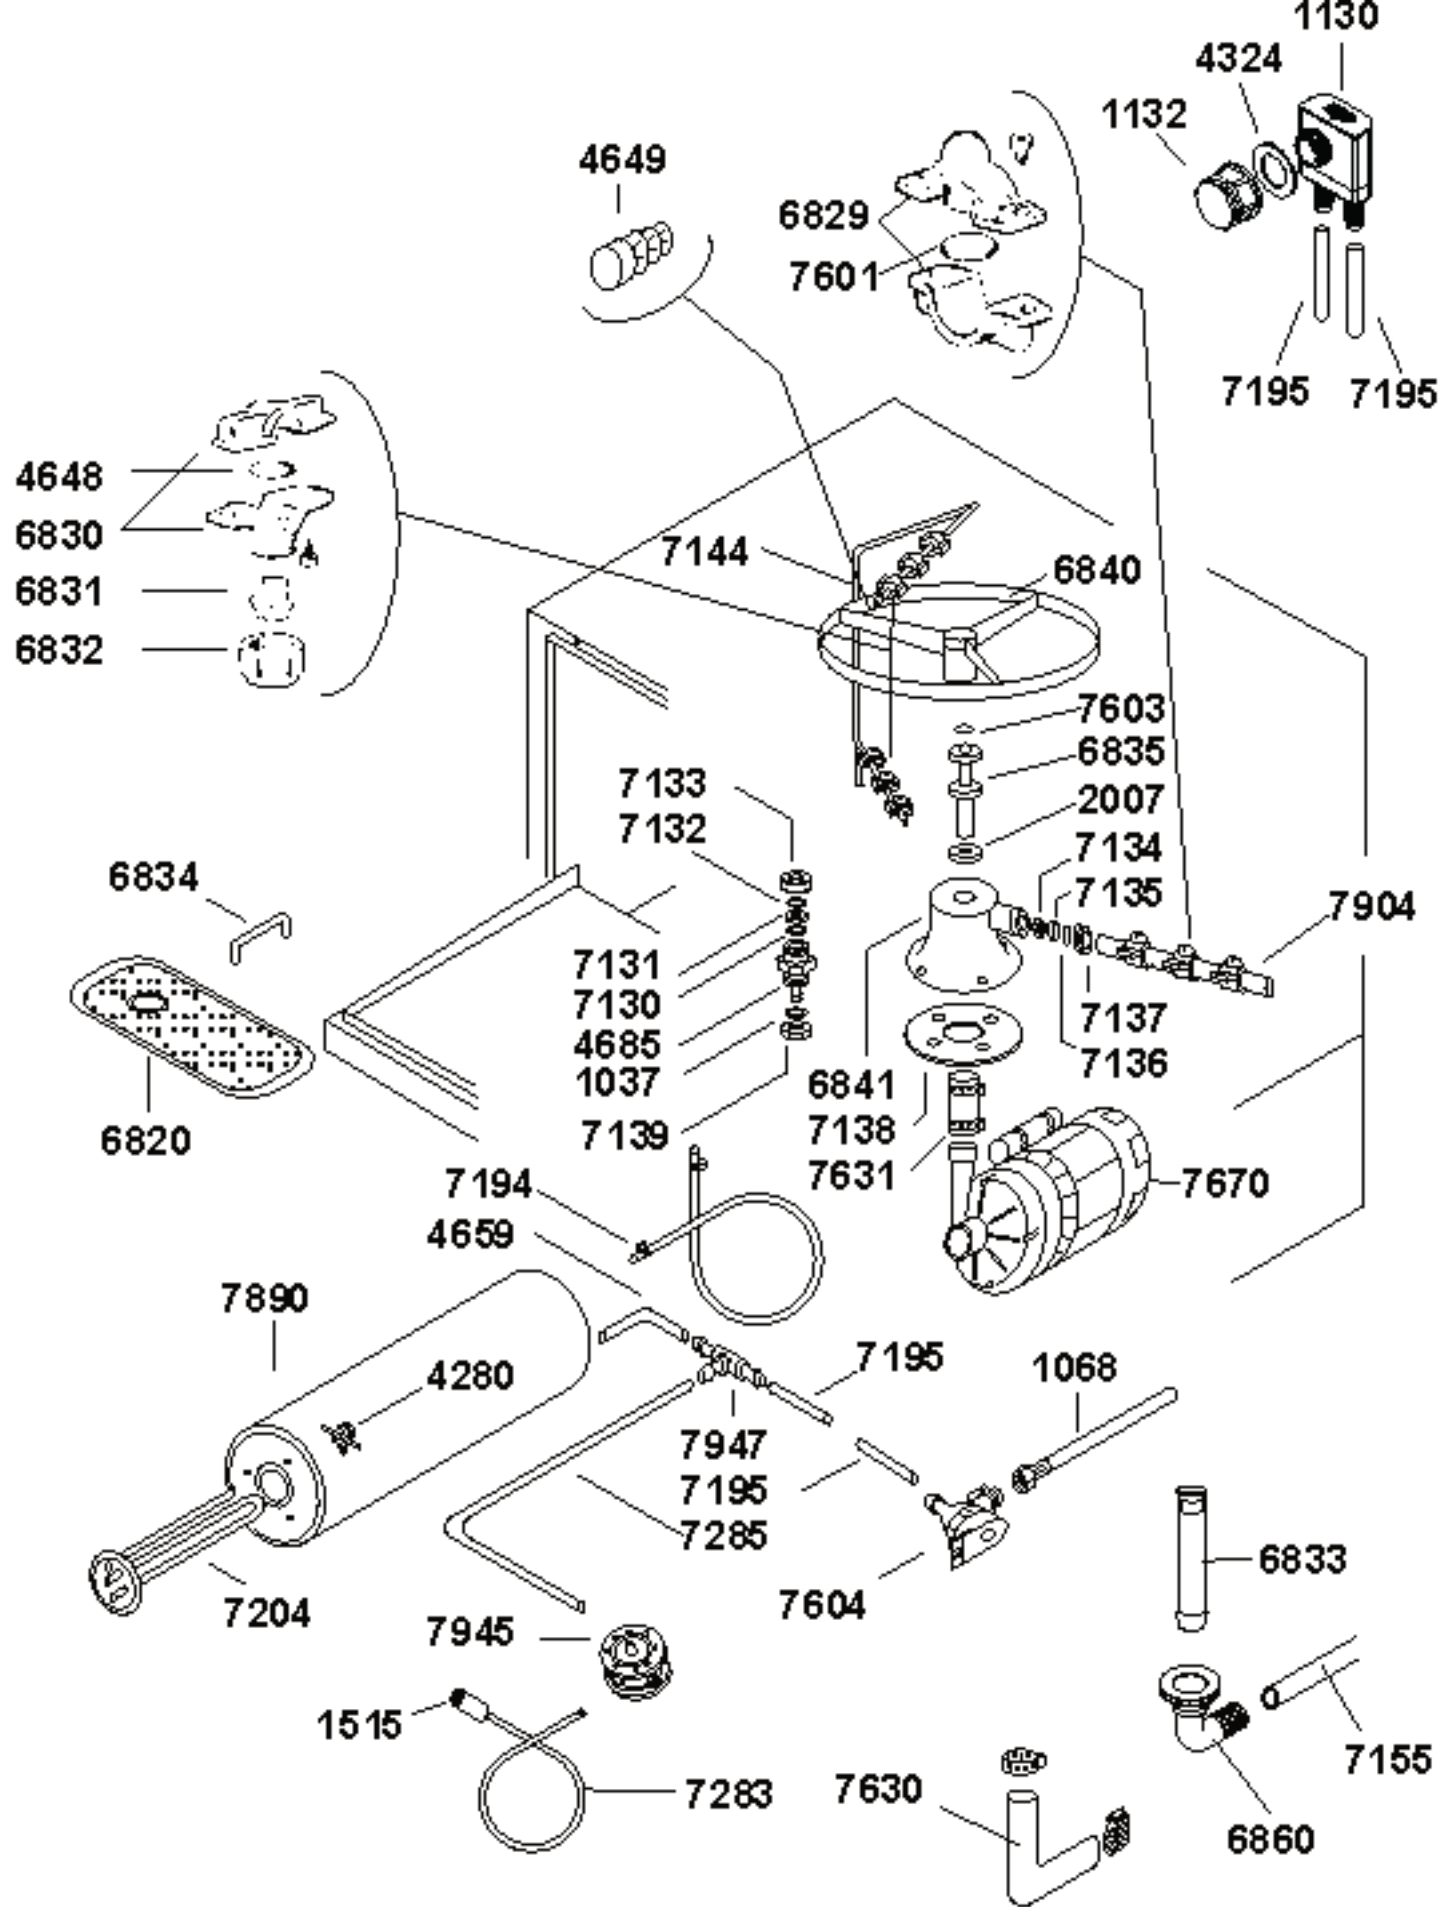

Model
Model
Model
Model

AL 10

Dis. N°EM.AL.001

data: 01-01-05

ata®