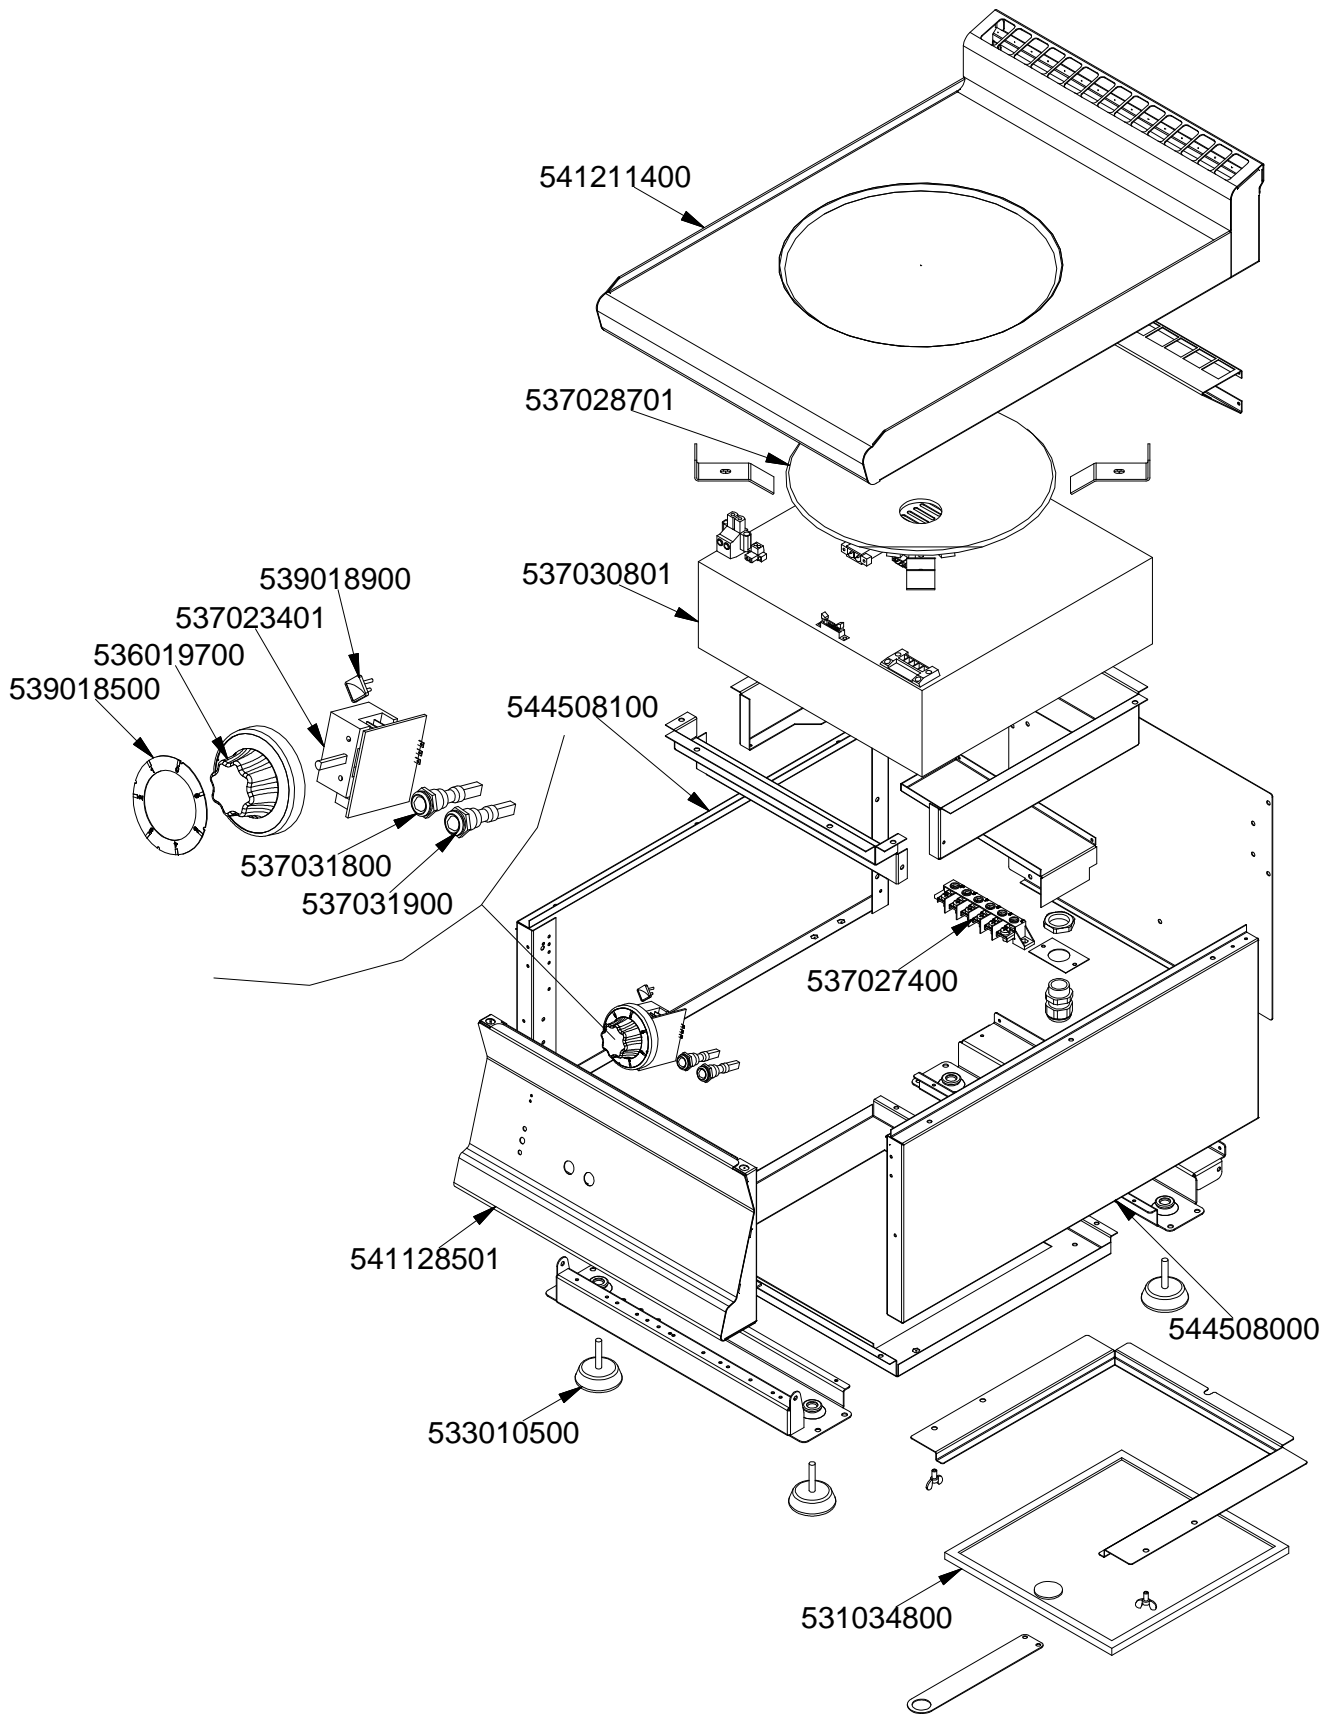

**MAGICLOTUS 60**  
ELETTRICO / ELECTRIC / ELEKTRO / ELECTRIQUE

**PCIWT-64ET**

560078100M00P00.

Page	Pos	Code	Description
001		541211400	GLASS UPPER PLATE FOR PCIWT-64ET
001		537028701	INDUCTION PCIW-94E
001		537030801	GENERATOR FOR 1 INDUCTION + MOTOR
001		544508100	
001		539018900	INDEX FOR KNOB
001		537023401	COMPLETE CONTROL FOR PCI
001		536019700	BLACK KNOB §70 PIN §6*5
001		539018500	ADHESIVE GRADUATED DISC FOR KNOB
001		537031800	GREEN WARNING LIGHT FOR PCI
001		537031900	RED WARNING LIGHT FOR PCI
001		537027400	TERMINAL BLOCK THREEPHASE 40A
001		541128501	CONTROL PANEL PCIW-94E
001		544508000	
001		531034800	
001		533010500	LEG M10*25 D.40