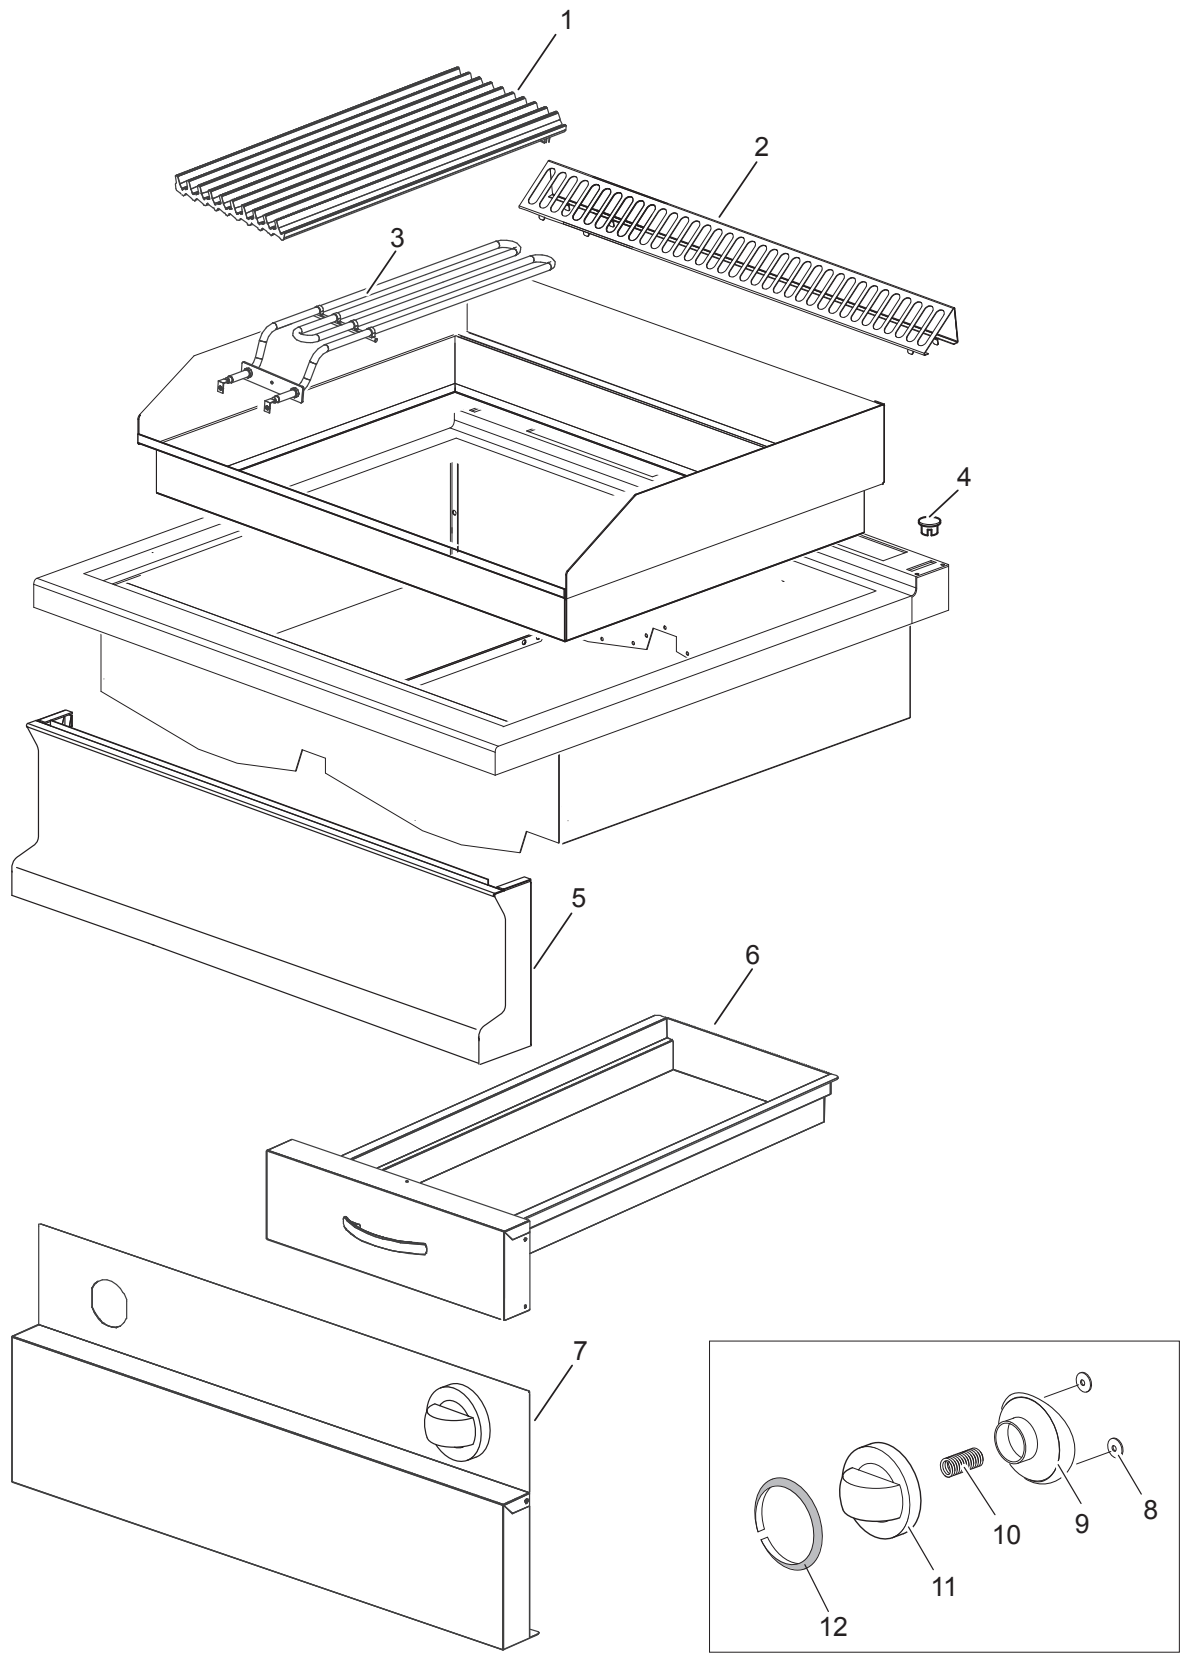

Listino componenti per pagina 1

1	184154	GRIGLIA PLACCA IN GHISA GRILLE EN FONTE GUSSEISEIN-BRENNERROST CAST IRON GRID	
2	186165	GRIGLIA CAMINO GRILLE POUR CHEMINÉE KAMINROST CHIMNEY GRILL	
3	184145 <i><u>Recommended spare parts</u></i>	RESISTENZA 2KW RESISTANCE 2KW HEIZKÖRPER 2KW HEATING ELEMENT 2KW	
4	163603	GIUNZIONE FISSAGGIO PIANO FIXATURE DE PLAN TOPVERBINDUNG TOP CONNECTION	
5	184600	CRUSCOTTO PANNEAU DE CONTROLE FRONT BLENDE CONTROL PANEL	
6	RIC0004845	CASSETTO ACQUA COMPLETO TIROIR POUR L'EAU COMPLET KOMPLETTE WASSERSCHIEBER WATER DRAWER COMPLETE	
7	184726	FACCIATA FACADE FRONT ABDECKUNG FRONT PANEL	
11	168878 <i><u>Recommended spare parts</u></i>	CORPO MANOPOLA COMMUTATORE POIGNEE COMMUTEUR UMSCHALTER-KNOPFKOERPER COMMUTATOR KNOB	
12	186725 <i><u>Recommended spare parts</u></i>	ANELLO MANOPOLA TERMOSTATO RING THERMOSTAT KLEBERING KNEBEL THERMOSTAT THERMOSTAT RING