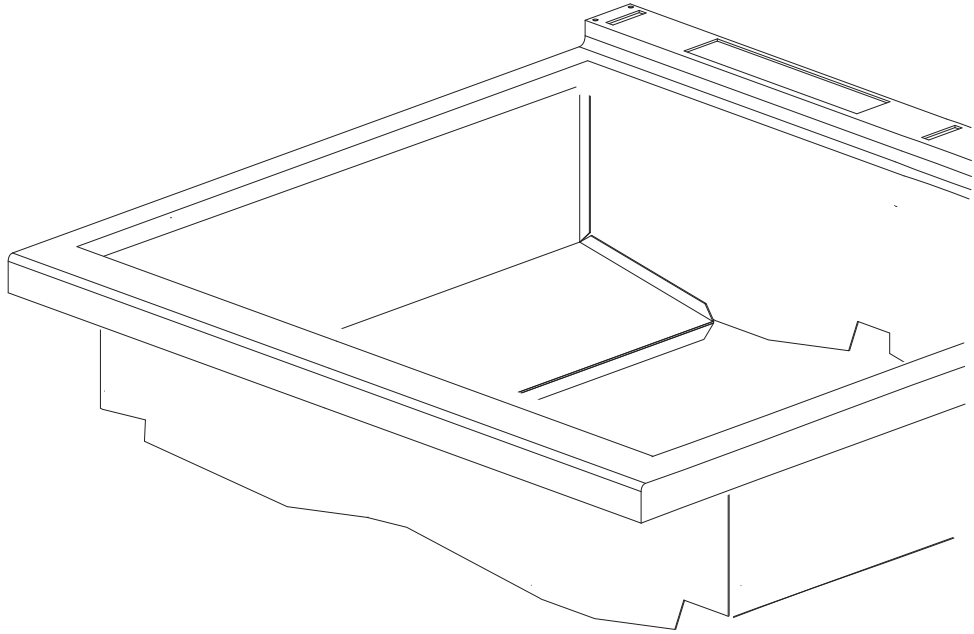

Listino componenti per pagina 3

1	RTCU900110 <i><u>Recommended spare parts</u></i>	COMMUTATORE TERMOSTATO COMMUTATEUR POUR THERMOSTAT TAKTSCHALTER THERMOSTAT COMMUTATOR	
2	184712 <i><u>Recommended spare parts</u></i>	TERMOSTATO DI LAVORO T.236°C THERMOSTAT DE TRAVAIL T.236°C ARBEITSTHERMOSTAT T.236°C WORKING THERMOSTAT T.236°C	
3	RTFOC00466 <i><u>Recommended spare parts</u></i>	RELE RELAIS SCHÜTZ RELAIS CONTATOR	
4	RTBF800138	F/CAVO PG21 SERRE CABLE PG21 KABELDURCHFÜHRUNG PG21 CHOCK PG21 PRENSA CABO PG21	
5	RTCU800185 <i><u>Recommended spare parts</u></i>	GUARNIZIONE ASTA COMMUTATORE JOINT POUR BARRE DU COMMUTATEUR DICHTUNG WELLE TAKTSCHALTER GASKET FOR COMMUTATOR ROD	
6	RTBF900037 <i><u>Recommended spare parts</u></i>	STAFFA BASSA COMMUTATORE/TERMOSTATO CROCHET POUR COMMUTATEUR/THERMOSTAT UNTERER HALTEBUEGEL UMSCHALTER/THERMOSTAT LOW BRACKET COMMUTATOR/THERMOSTAT	
7	175806 <i><u>Recommended spare parts</u></i>	TERMOSTATO DI SICUREZZA THERMOSTAT DE SECURITE SICHERHEITSTHERMOSTAT SAFETY THERMOSTAT	
8	166465 <i><u>Recommended spare parts</u></i>	LAMPADINA SPIA VERDE LAMPE TEMOIN VERTE GRUNE KONTROLLEUCHTE GREEN WARNING LIGHT	
9	166466 <i><u>Recommended spare parts</u></i>	LAMPADINA SPIA ARANCIONE LAMPE DE SIGNALATION ORANGE ORANGE KONTROLLEUCHTE ORANGE LAMP LIGHT