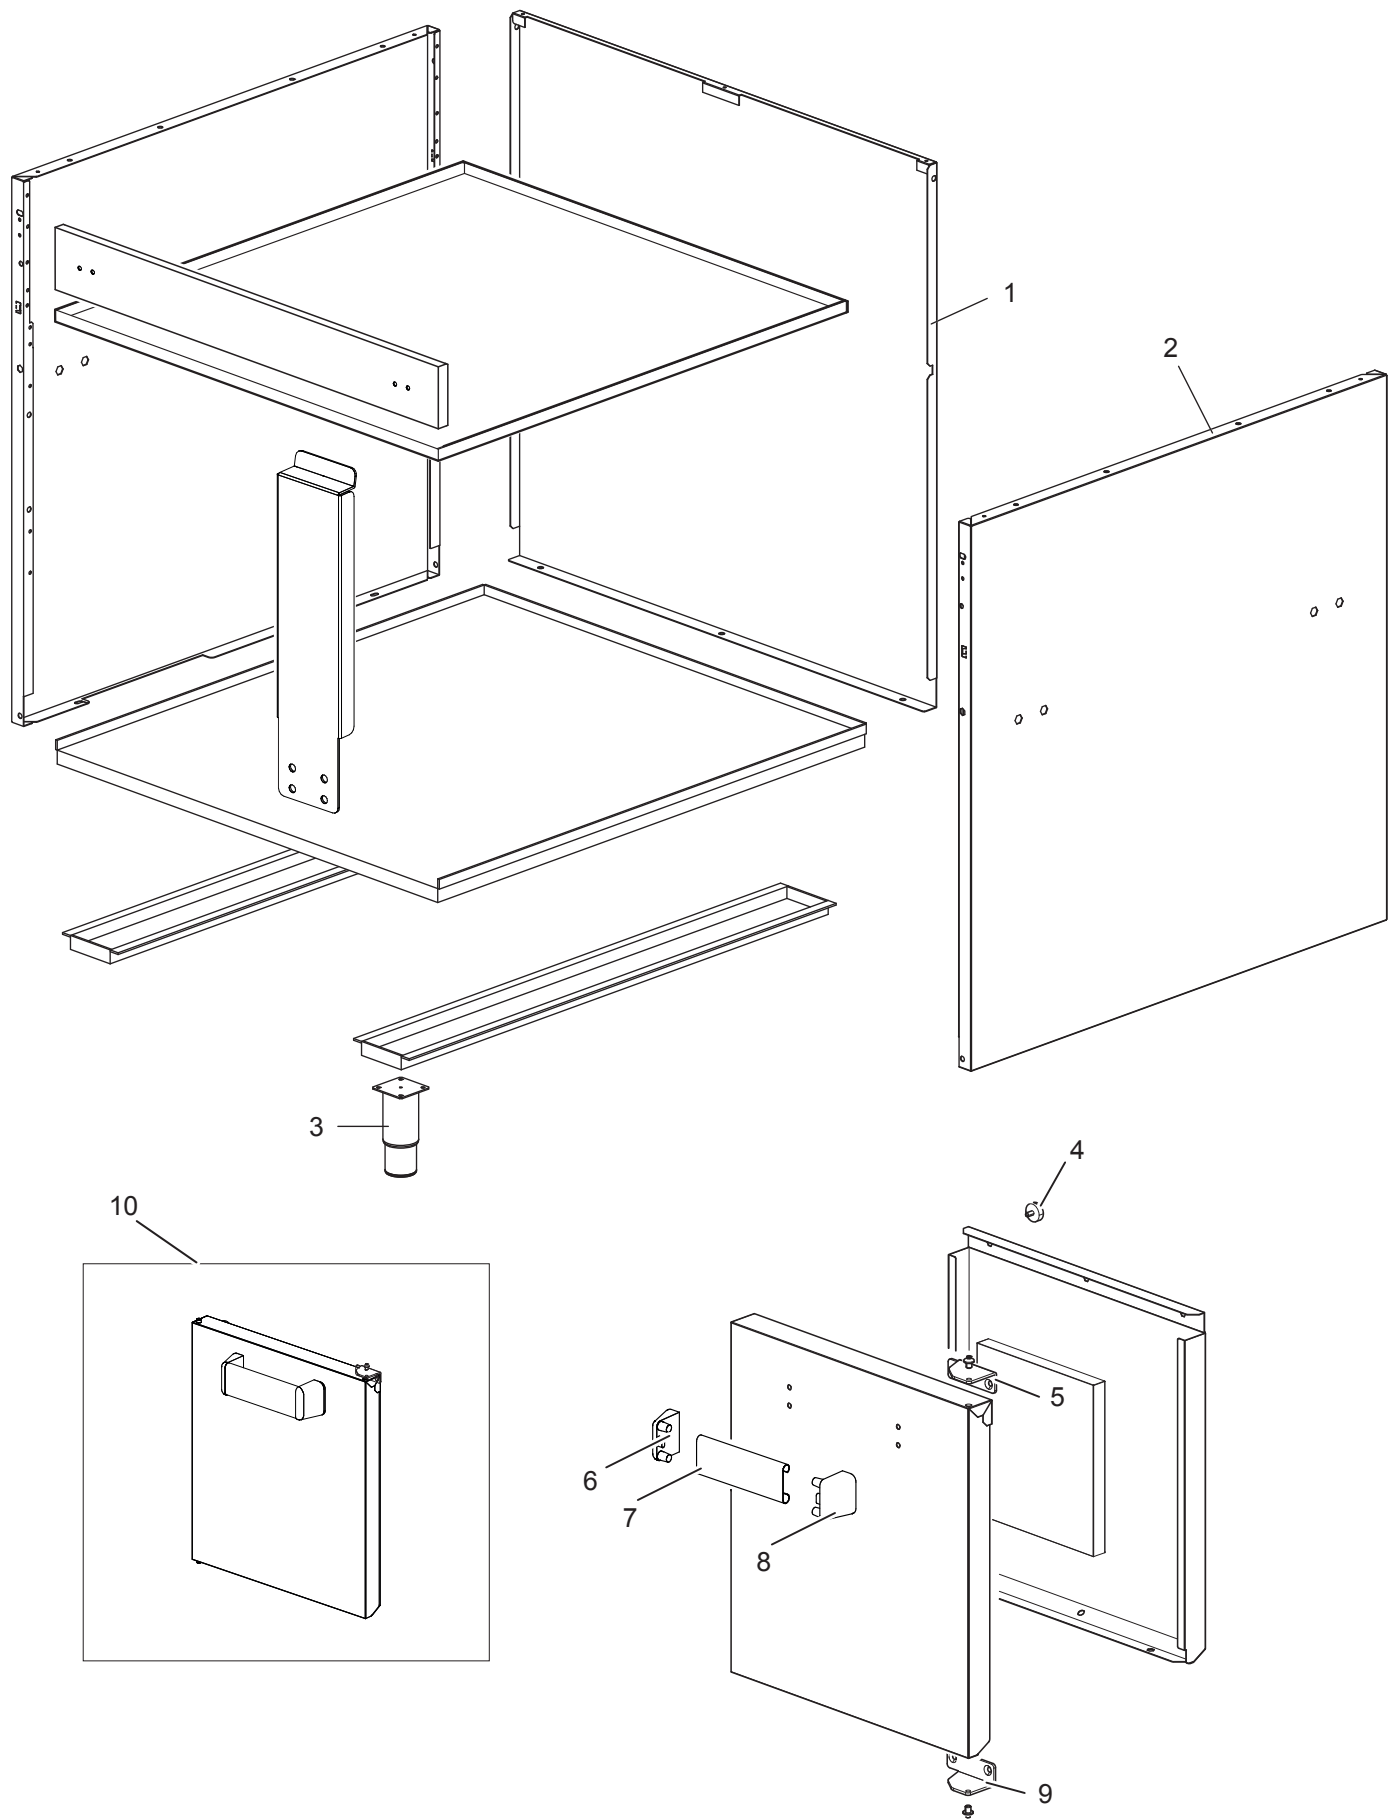

| | | | |
|----|---|---|--|
| 1 | 184154 | GRIGLIA PLACCA IN GHISA GRILLE EN FONTE GUSSEISEIN-BRENNERROST CAST IRON GRID | |
| 2 | 186165 | GRIGLIA CAMINO GRILLE POUR CHEMINÉE KAMINROST CHIMNEY GRILL | |
| 3 | 184145 <i><u>Recommended spare parts</u></i> | RESISTENZA 2KW RESISTANCE 2KW HEIZKÖRPER 2KW HEATING ELEMENT 2KW | |
| 4 | 163603 | GIUNZIONE FISSAGGIO PIANO FIXATURE DE PLAN TOPVERBINDUNG TOP CONNECTION | |
| 5 | 184600 | CRUSCOTTO PANNEAU DE CONTROLE FRONT BLENDE CONTROL PANEL | |
| 6 | RIC0004845 | CASSETTO ACQUA COMPLETO TIROIR POUR L'EAU COMPLET KOMPLETTE WASSERSCHIEBER WATER DRAWER COMPLETE | |
| 7 | 184726 | FACCIATA FACADE FRONT ABDECKUNG FRONT PANEL | |
| 11 | 168878 <i><u>Recommended spare parts</u></i> | CORPO MANOPOLA COMMUTATORE POIGNEE COMMUTEUR UMSCHALTER-KNOPFKOERPER COMMUTATOR KNOB | |
| 12 | 186725 <i><u>Recommended spare parts</u></i> | ANELLO MANOPOLA TERMOSTATO RING THERMOSTAT KLEBERING KNEBEL THERMOSTAT THERMOSTAT RING | |