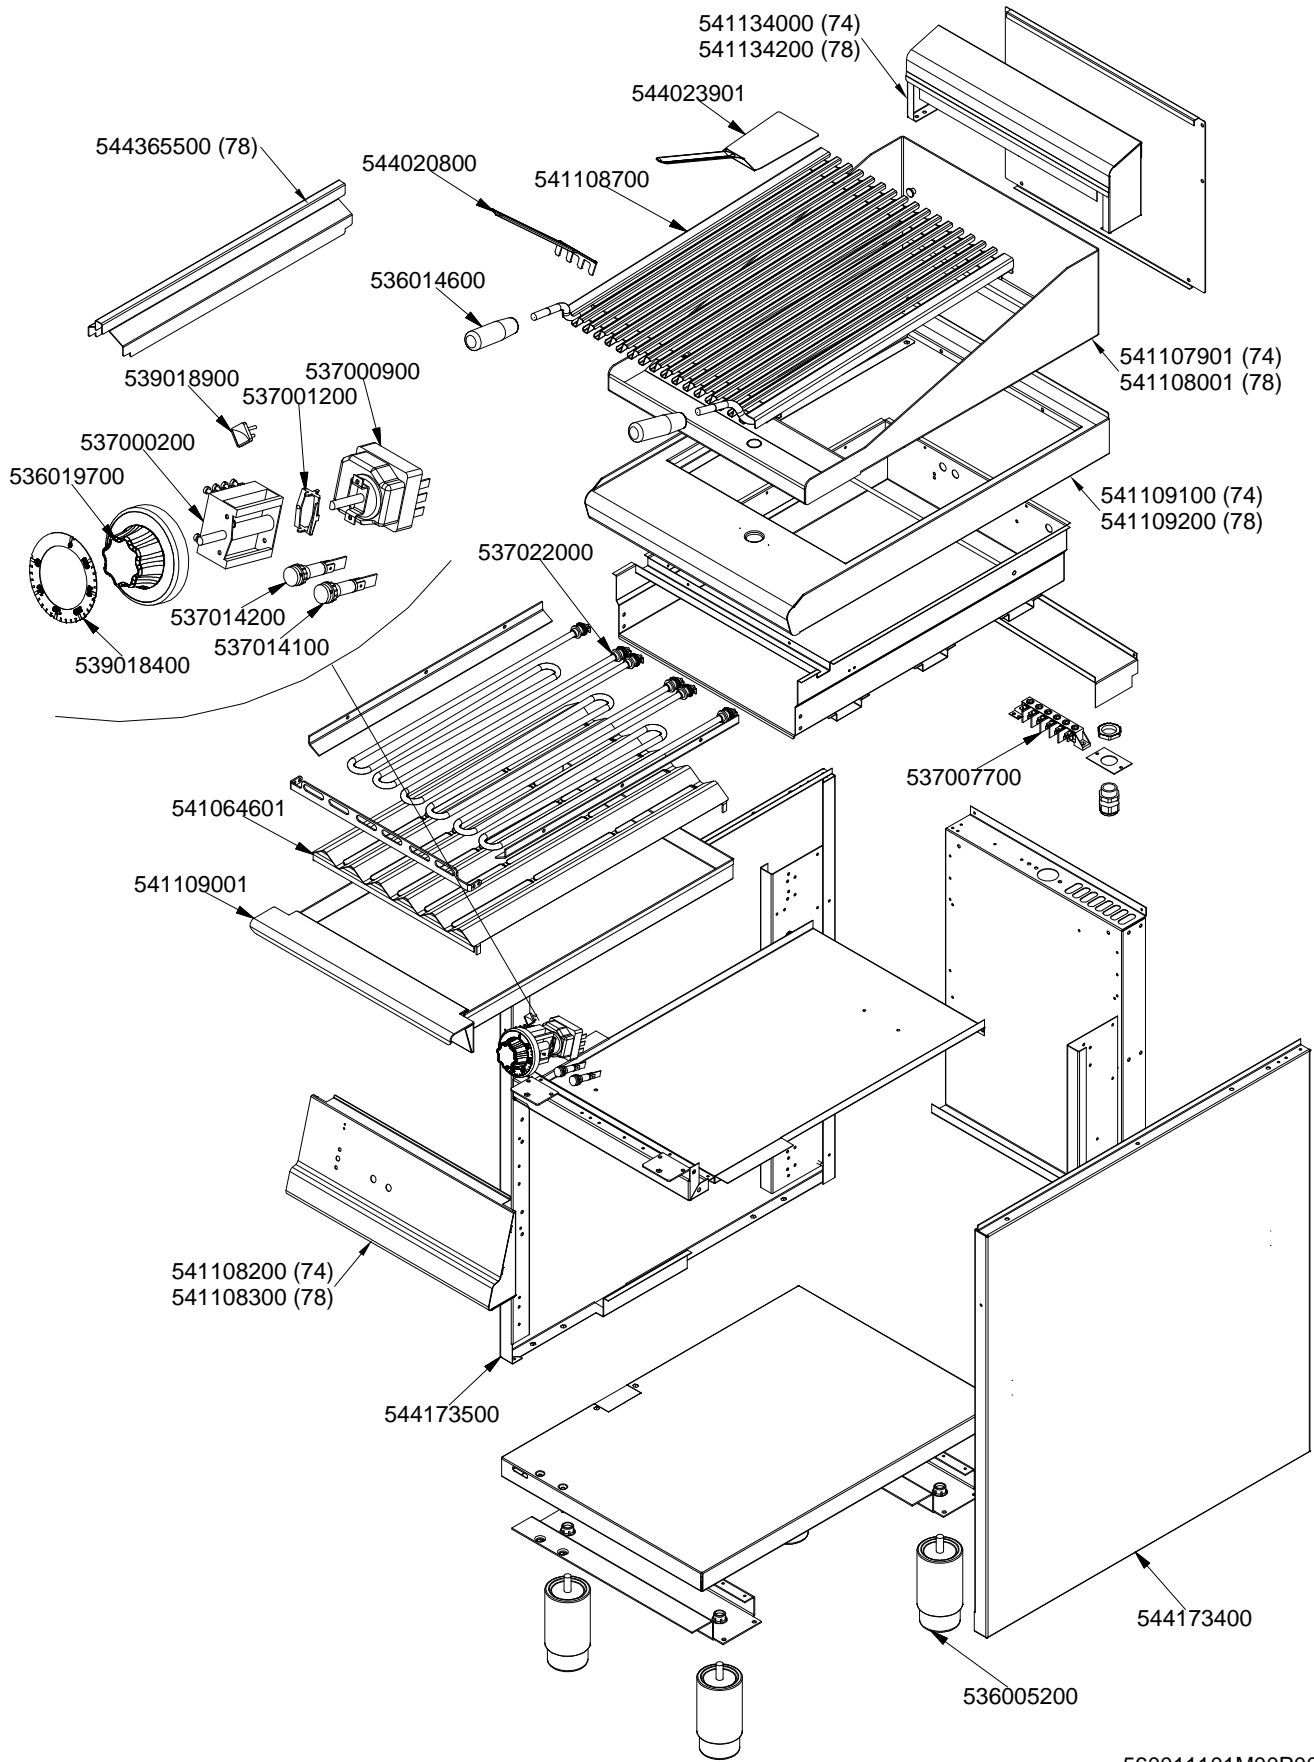

CW-74ET CW-78ET

Page	Pos	Code	Description
001		541134000	NEUTRAL LOW SPACER 74
001		544023901	SPATTLE FOR FRY-TOP
001		544365500	CENTRAL TOP FOR SPLASH GUARD CW78
001		544020800	SPATTLE FOR CW S70 S90
001		541108700	GRID CW-G S.70
001		536014600	GRIP D.28*90*M10 CW
001		537000900	THERMOSTAT 50-320°C THREEPHASE
001		539018900	INDEX FOR KNOB
001		537001200	FIXING BRACKET FOR THERMOSTAT/COMM.
001		537000200	COMMUTATOR 1 POS. 3PHASE S.49 16A
001		536019700	BLACK KNOB §70 PIN §6*5
001		537022000	HEATING EL.CW W2000 V230 S.70
001		537014200	GREEN WARNING LIGHT 250V
001		537014100	WHITE WARNING LIGHT 250V
001		539018400	ADHESIVE GRADUATED DISC FOR KNOB
001		541107901	SPLASH SHIELD CW-74
001		541109100	UPPER PLATE CW-74G/E
001		537007700	TERMINAL BLOCK THREEPHASE 40A
001		541064601	REFLECTING BOARD CW-4/74/78E
001		541109001	ROUNDED DRAWER CW-E *NEW 700 LINE*
001		541108200	CONTROL PANEL CW-74E
001		544173500	LEFT SIDE PANEL S.70
001		544173400	RIGHT SIDE PANEL S.70
001		536005200	INOX LEG 2" 120-180 M10