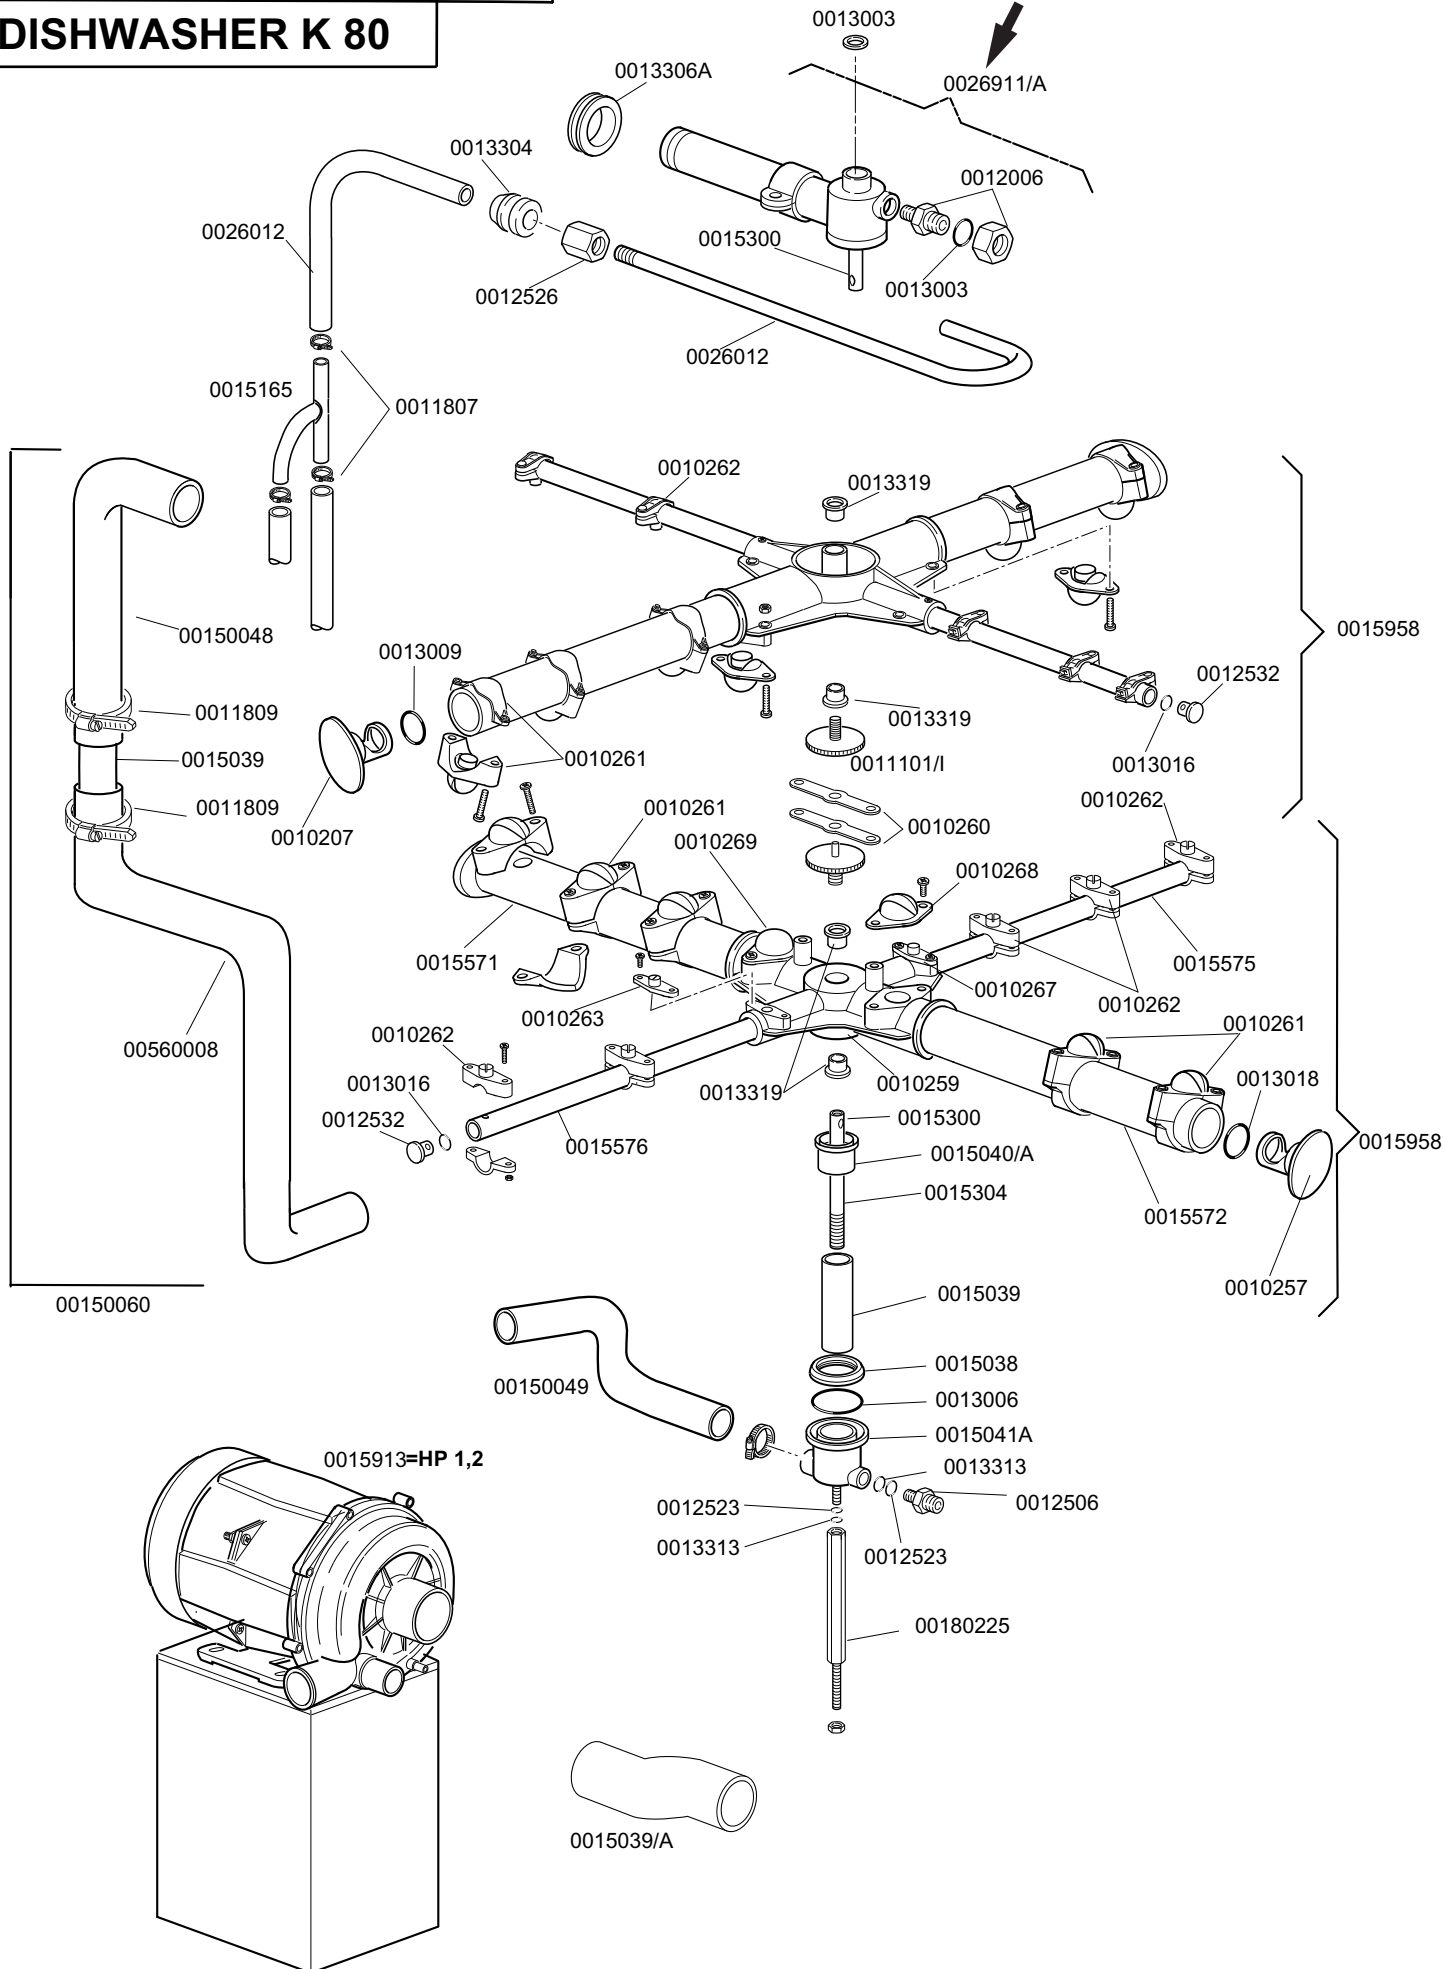

KROMO

**TABLE
KI4440**

**REV
02**

DISHWASHER K 80

KROMO

**TABLE
KI4450**

**REV
03**

DISHWASHER K 80

KROMO	TABLE	REV
	KI4460	14
DISHWASHER K 45-50-80		

REGENERATION / DRAIN PUMP VERSION

STANDARD CONTROL PANEL K-45/50/80

KROMO	TABLE	REV
	KI4461	00
DISHWASHER K 45-50-80		

REGENERATION / DRAIN PUMP VERSION