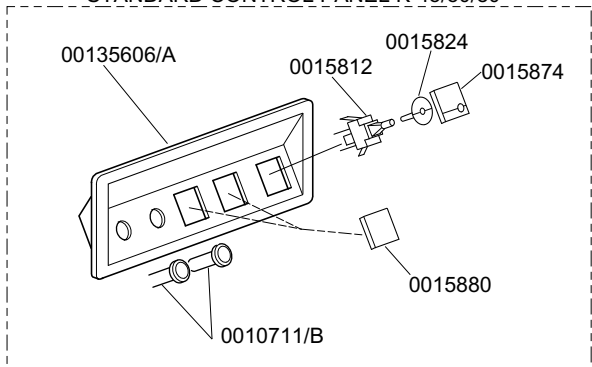

KROMO

**TABLE
KI4440**

**REV
02**

DISHWASHER K 80

KROMO

**TABLE
KI4450**

**REV
03**

DISHWASHER K 80

KROMO	TABLE	REV
	KI4460	14
DISHWASHER K 45-50-80		

REGENERATION / DRAIN PUMP VERSION

STANDARD CONTROL PANEL K-45/50/80

KROMO	TABLE	REV
	KI4461	00
DISHWASHER K 45-50-80		

REGENERATION / DRAIN PUMP VERSION