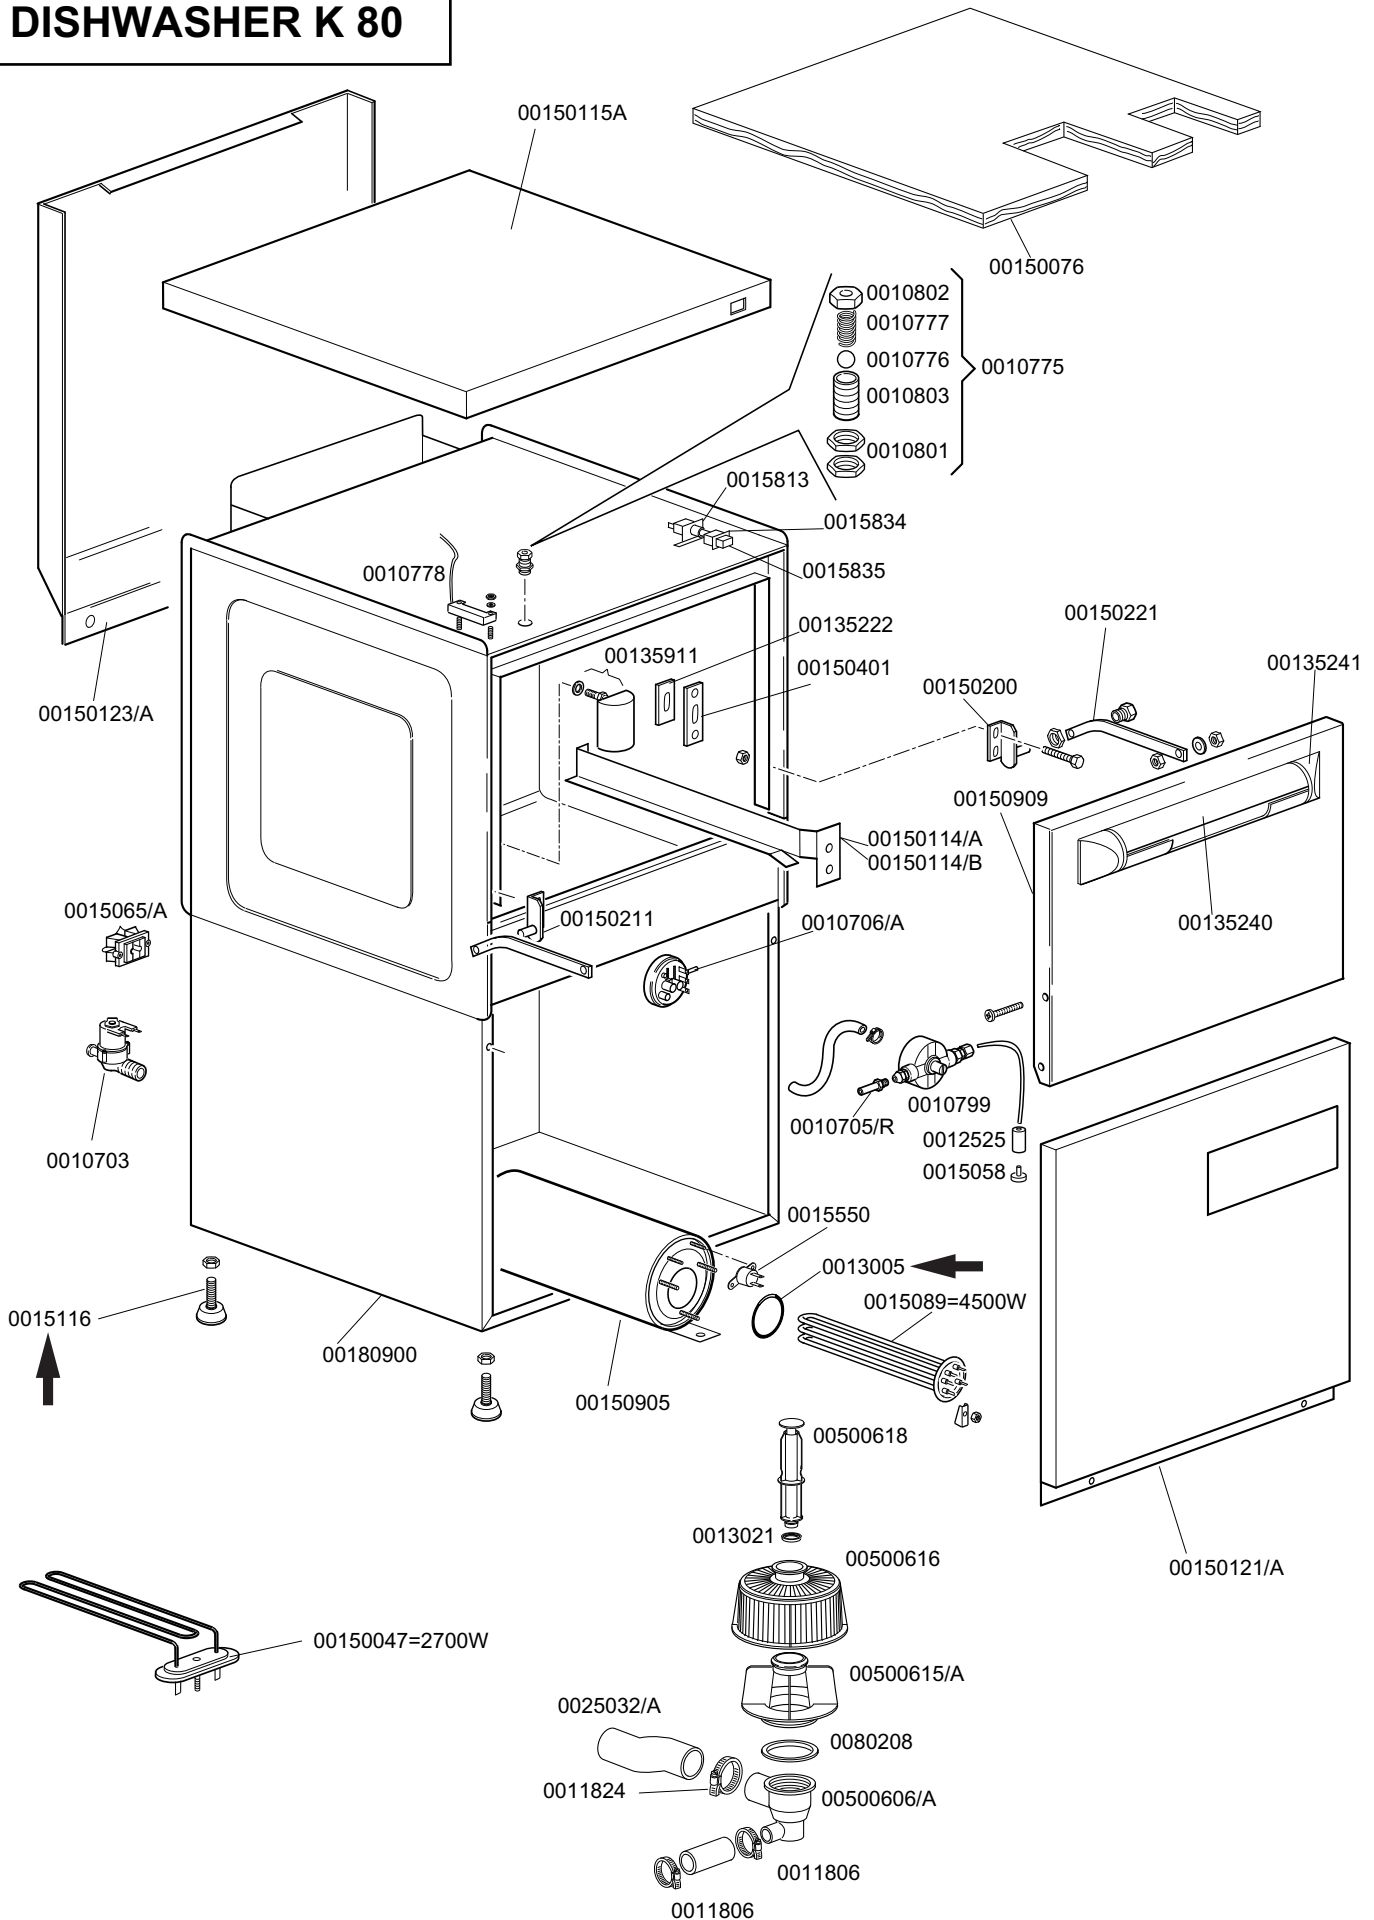

KROMO

**TABLE
KI4440**

**REV
02**

DISHWASHER K 80

KROMO

**TABLE
KI4450**

**REV
03**

DISHWASHER K 80

KROMO	TABLE	REV
	KI4460	14
DISHWASHER K 45-50-80		

REGENERATION / DRAIN PUMP VERSION

STANDARD CONTROL PANEL K-45/50/80

KROMO	TABLE	REV
	KI4461	00
DISHWASHER K 45-50-80		

REGENERATION / DRAIN PUMP VERSION