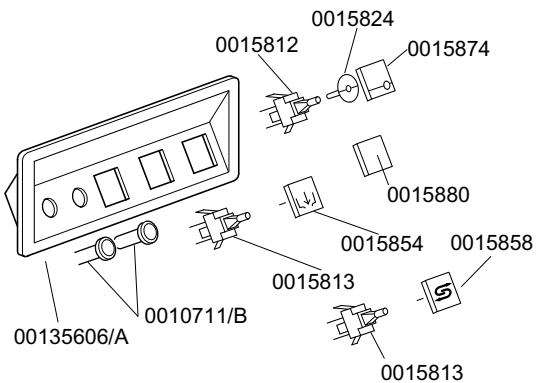

KROMO

**TABLE
KI4440**

**REV
02**

DISHWASHER K 80

KROMO

**TABLE
KI4450**

**REV
03**

DISHWASHER K 80

KROMO	TABLE	REV
	KI4460	14
DISHWASHER K 45-50-80		

REGENERATION / DRAIN PUMP VERSION

STANDARD CONTROL PANEL K-45/50/80

KROMO	TABLE	REV
	KI4461	00
DISHWASHER K 45-50-80		

REGENERATION / DRAIN PUMP VERSION