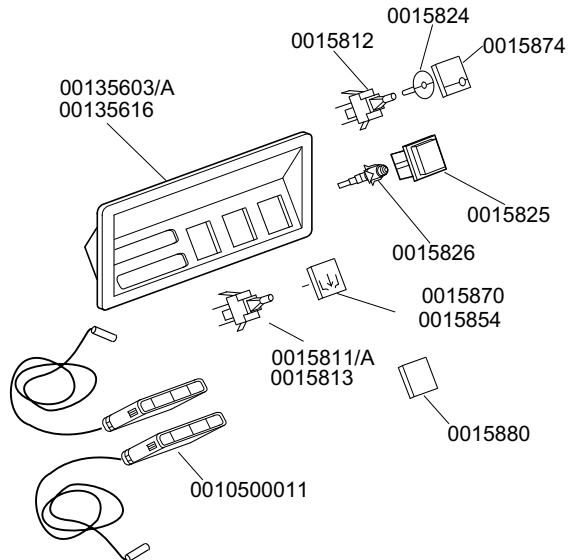

KROMO

**TABLE
KI4440**

**REV
02**

DISHWASHER K 80

KROMO

**TABLE
KI4450**

**REV
03**

DISHWASHER K 80

KROMO	TABLE	REV
	KI4460	14
DISHWASHER K 45-50-80		

REGENERATION / DRAIN PUMP VERSION

STANDARD CONTROL PANEL K-45/50/80

KROMO	TABLE	REV
	KI4461	00
DISHWASHER K 45-50-80		

REGENERATION / DRAIN PUMP VERSION