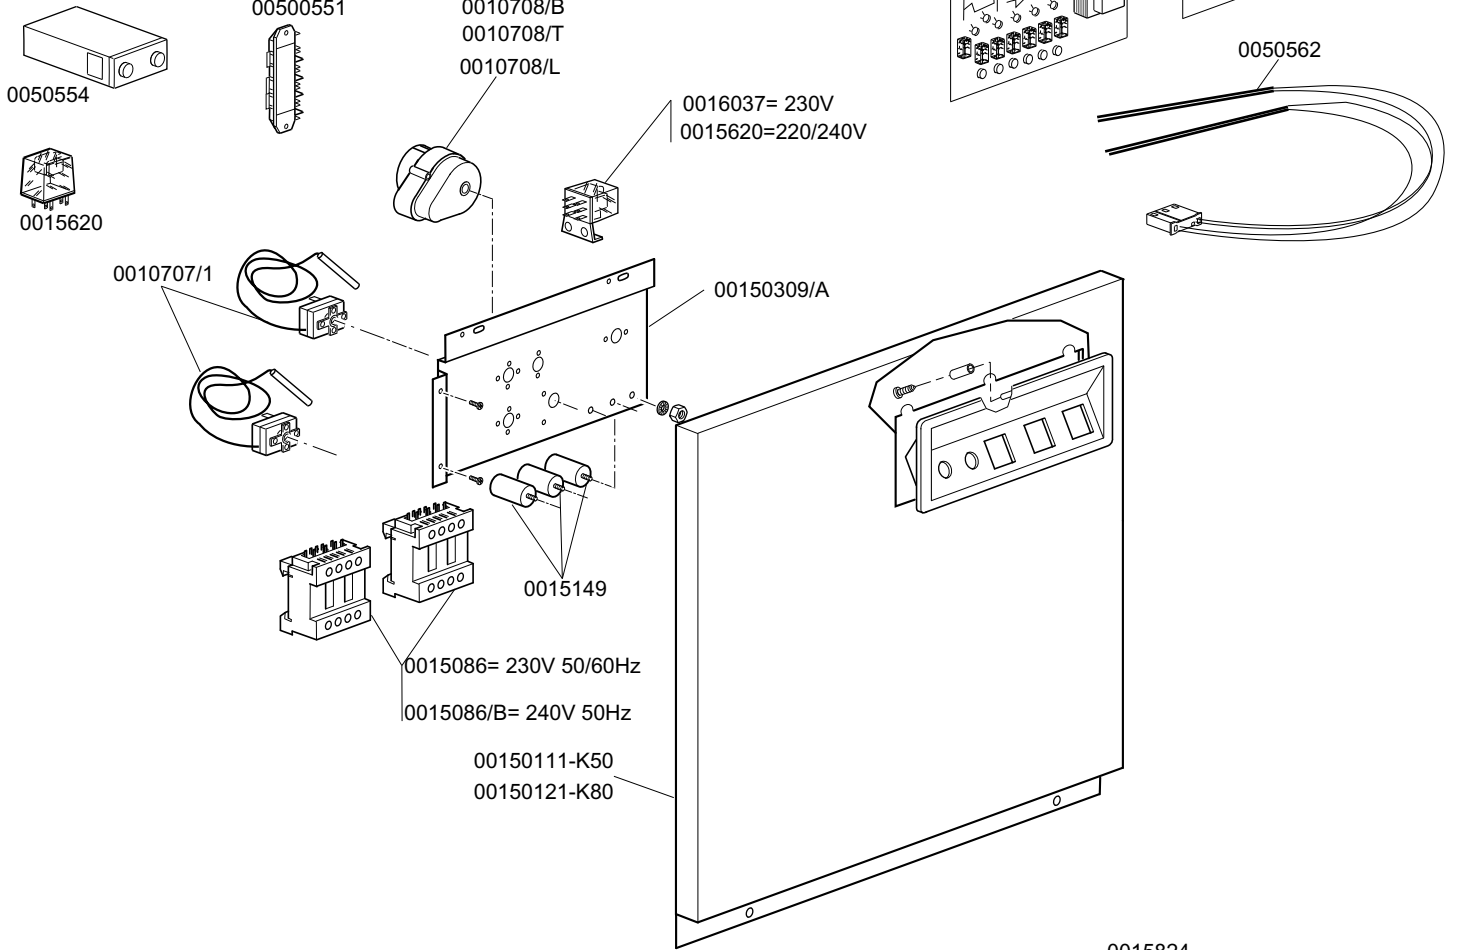

KROMO

**TABLE
KI4440**

**REV
02**

DISHWASHER K 80

KROMO

**TABLE
KI4450**

**REV
03**

DISHWASHER K 80

KROMO	TABLE	REV
	KI4460	14
DISHWASHER K 45-50-80		

REGENERATION / DRAIN PUMP VERSION

STANDARD CONTROL PANEL K-45/50/80

KROMO	TABLE	REV
	KI4461	00
DISHWASHER K 45-50-80		

REGENERATION / DRAIN PUMP VERSION