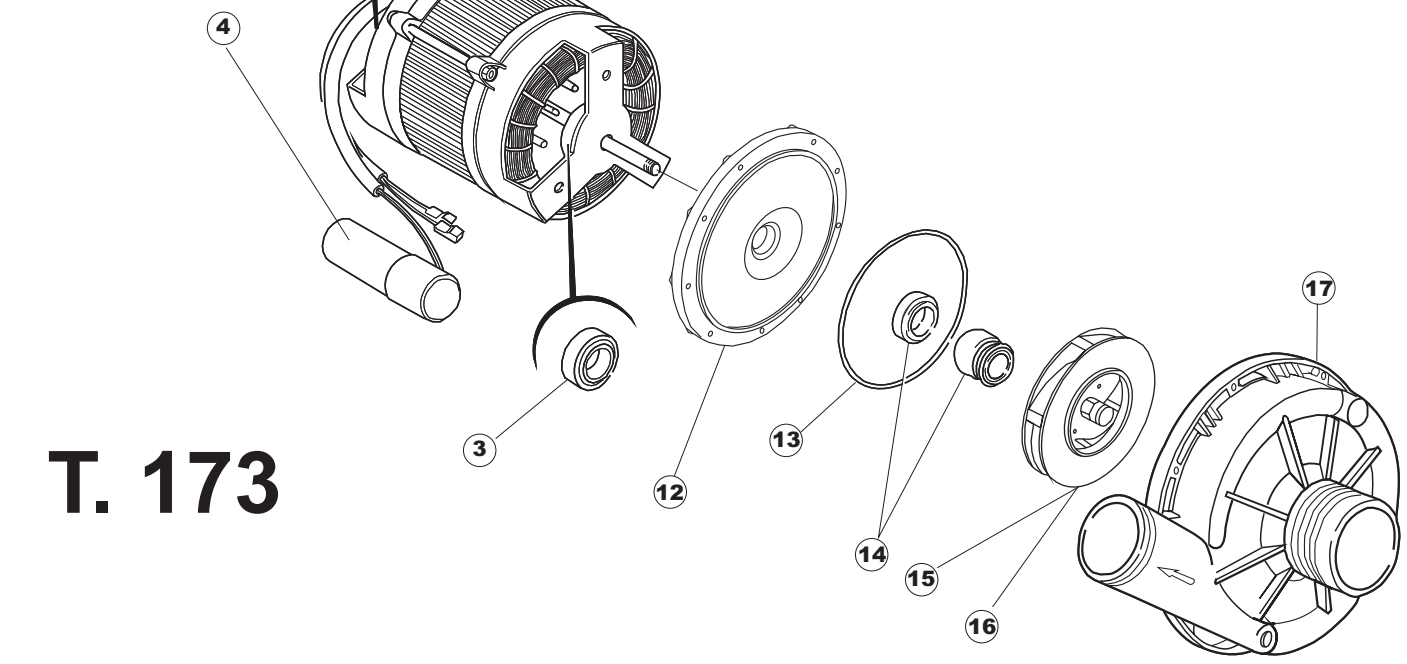

**SPARE PARTS CATALOGUE
ERSATZTEILKATALOG
CATALOGUE PIECES DETACHEES
CATALOGO PARTI RICAMBIO
CATALOGO DE PIEZAS DE RECAMBIO
CATALOGO PEÇAS DE REPOSIÇÃO**

500HP

26-03-2012

1

5

6

B. 237

(T2350)

1

2

T. 173

(*) Ricambio consigliato.

Pagina	Posizione	Codice ricambio	Vecchio codice	Descrizione
1	1	004066	REB004066	PANNELLO SUPERIORE
1	2	417041	REB417041	DADO BATTUTA SPORTELLO
1	3	307003	REB307003	BATTUTA DADO ASTA SPORTELLO
1	4	304021	REB304021	ASTA TIRANTE SPORTELLO PER LAVASTOVIGLIE
1	5	325036	REB325036	PERNO PER CERNIERA SPORTELLO PER
1	6	311019	REB311019	CERNIERA PORTA D18/G25
1	7	325066	REB325066	PIOLO SERRATURA SPORTELLO
1	8	999108	REB999108	SET PER MICROINTERRUTTORE PORTA
1	9	022095	REB022095	PANNELLO POSTERIORE
1	10	480058	REB480058	TAPPO IN GOMMA D.17
1	11	437081	REB437081	GUARNIZIONE SPORTELLO 50/505
1	12	033301	REB033301	SQUADRA FISSA GUARNIZIONE PORTA 55/503
1	13	029590		SPORTELLO
1	14	994012	DWS30	SERRATURA PER SPORTELLO PER LAVASTOVI-
1	15	015064		GUIDA CESTO SX.
1	16	015063		GUIDA CESTO DX.
1	17	480057	REB480057	TAPPO IN GOMMA D.14
1	18	459004	REB459004	PASSACAVO PER POMPA DI SCARICO
1	19	459006	REB459006	PASSACAVO D INT 9 D EST 16
1	20	461019	REB461019	PIEDINO ESAGONALE REGOLABILE PER LAVA-
1	21	012326		PANNELLO ANTERIORE
1	24	408006	REB408006	BORCHIA SOSTEGNO FILTRO
2	1	214108		TENDINA PVC PROTEZIONE CABLAGGIO
2	2	228010		FUSIBILE 5X20 T4A RITARDATO 250V
2	3	210010		PORTAFUSIBILE AWG-SFR4(UL)CABUR
2	4	210011		PIASTRINA TERMINALE SFR/PT CABUR
2	5	215029		SCHEDA IGEA(88701-1060)ELT.LA50 IBRIDA
2	6	229040		RELÈ 62.83.8.230.0300
2	7	143013	REB143013	TUBO PVC VERDE 4X7
2	8	80871		MICRO MAGNETICO
2	9	035031	REB035031	TUBO Y -COLLEGAMENTO PRESSOSTATO
2	10	224010		PRESSOSTATO SICUREZZA