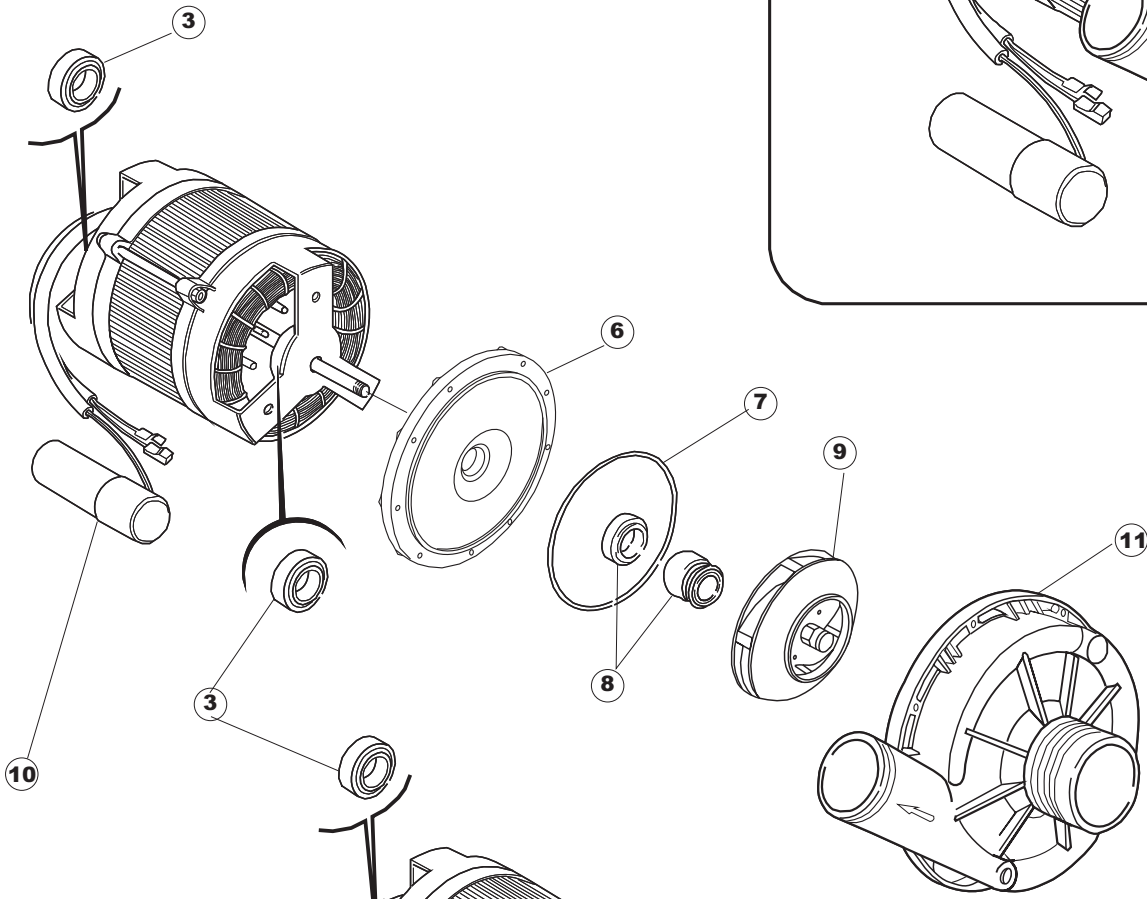

1

2

T. 173

(*) Ricambio consigliato.

Pagina	Posizione	Codice ricambio	Vecchio codice	Descrizione
1	1	004066	REB004066	PANNELLO SUPERIORE
1	2	417041	REB417041	DADO BATTUTA SPORTELLO
1	3	307003	REB307003	BATTUTA DADO ASTA SPORTELLO
1	4	304021	REB304021	ASTA TIRANTE SPORTELLO PER LAVASTOVIGLIE
1	5	325036	REB325036	PERNO PER CERNIERA SPORTELLO PER
1	6	311019	REB311019	CERNIERA PORTA D18/G25
1	7	325066	REB325066	PIOLO SERRATURA SPORTELLO
1	8	999108	REB999108	SET PER MICROINTERRUTTORE PORTA
1	9	022095	REB022095	PANNELLO POSTERIORE
1	10	480058	REB480058	TAPPO IN GOMMA D.17
1	11	437081	REB437081	GUARNIZIONE SPORTELLO 50/505
1	12	033301	REB033301	SQUADRA FISSA GUARNIZIONE PORTA 55/503
1	13	029590		SPORTELLO
1	14	994012	DWS30	SERRATURA PER SPORTELLO PER LAVASTOVI-
1	15	015064		GUIDA CESTO SX.
1	16	015063		GUIDA CESTO DX.
1	17	480057	REB480057	TAPPO IN GOMMA D.14
1	18	459004	REB459004	PASSACAVO PER POMPA DI SCARICO
1	19	459006	REB459006	PASSACAVO D INT 9 D EST 16
1	20	461019	REB461019	PIEDINO ESAGONALE REGOLABILE PER LAVA-
1	21	012326		PANNELLO ANTERIORE
1	24	408006	REB408006	BORCHIA SOSTEGNO FILTRO
2	1	214108		TENDINA PVC PROTEZIONE CABLAGGIO
2	2	228010		FUSIBILE 5X20 T4A RITARDATO 250V
2	3	210010		PORTAFUSIBILE AWG-SFR4(UL)CABUR
2	4	210011		PIASTRINA TERMINALE SFR/PT CABUR
2	5	215029		SCHEDA IGEA(88701-1060)ELT.LA50 IBRIDA
2	6	229040		RELÈ 62.83.8.230.0300
2	7	143013	REB143013	TUBO PVC VERDE 4X7
2	8	80871		MICRO MAGNETICO
2	9	035031	REB035031	TUBO Y -COLLEGAMENTO PRESSOSTATO
2	10	224010		PRESSOSTATO SICUREZZA