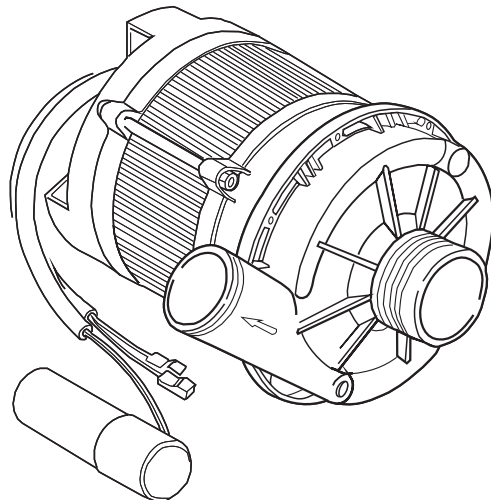

1

2

T. 173

(*) Ricambio consigliato.

Pagina	Posizione	Codice ricambio	Vecchio codice	Descrizione
1	1	004066	REB004066	PANNELLO SUPERIORE
1	2	417041	REB417041	DADO BATTUTA SPORTELLO
1	3	307003	REB307003	BATTUTA DADO ASTA SPORTELLO
1	4	304021	REB304021	ASTA TIRANTE SPORTELLO PER LAVASTOVIGLIE
1	5	325036	REB325036	PERNO PER CERNIERA SPORTELLO PER
1	6	311019	REB311019	CERNIERA PORTA D18/G25
1	7	325066	REB325066	PIOLO SERRATURA SPORTELLO
1	8	999108	REB999108	SET PER MICROINTERRUTTORE PORTA
1	9	022095	REB022095	PANNELLO POSTERIORE
1	10	480058	REB480058	TAPPO IN GOMMA D.17
1	11	437081	REB437081	GUARNIZIONE SPORTELLO 50/505
1	12	033301	REB033301	SQUADRA FISSA GUARNIZIONE PORTA 55/503
1	13	029590		SPORTELLO
1	14	994012	DWS30	SERRATURA PER SPORTELLO PER LAVASTOVI-
1	15	015064		GUIDA CESTO SX.
1	16	015063		GUIDA CESTO DX.
1	17	480057	REB480057	TAPPO IN GOMMA D.14
1	18	459004	REB459004	PASSACAVO PER POMPA DI SCARICO
1	19	459006	REB459006	PASSACAVO D INT 9 D EST 16
1	20	461019	REB461019	PIEDINO ESAGONALE REGOLABILE PER LAVA-
1	21	012326		PANNELLO ANTERIORE
1	24	408006	REB408006	BORCHIA SOSTEGNO FILTRO
2	1	214108		TENDINA PVC PROTEZIONE CABLAGGIO
2	2	228010		FUSIBILE 5X20 T4A RITARDATO 250V
2	3	210010		PORTAFUSIBILE AWG-SFR4(UL)CABUR
2	4	210011		PIASTRINA TERMINALE SFR/PT CABUR
2	5	215029		SCHEDA IGEA(88701-1060)ELT.LA50 IBRIDA
2	6	229040		RELÈ 62.83.8.230.0300
2	7	143013	REB143013	TUBO PVC VERDE 4X7
2	8	80871		MICRO MAGNETICO
2	9	035031	REB035031	TUBO Y -COLLEGAMENTO PRESSOSTATO
2	10	224010		PRESSOSTATO SICUREZZA