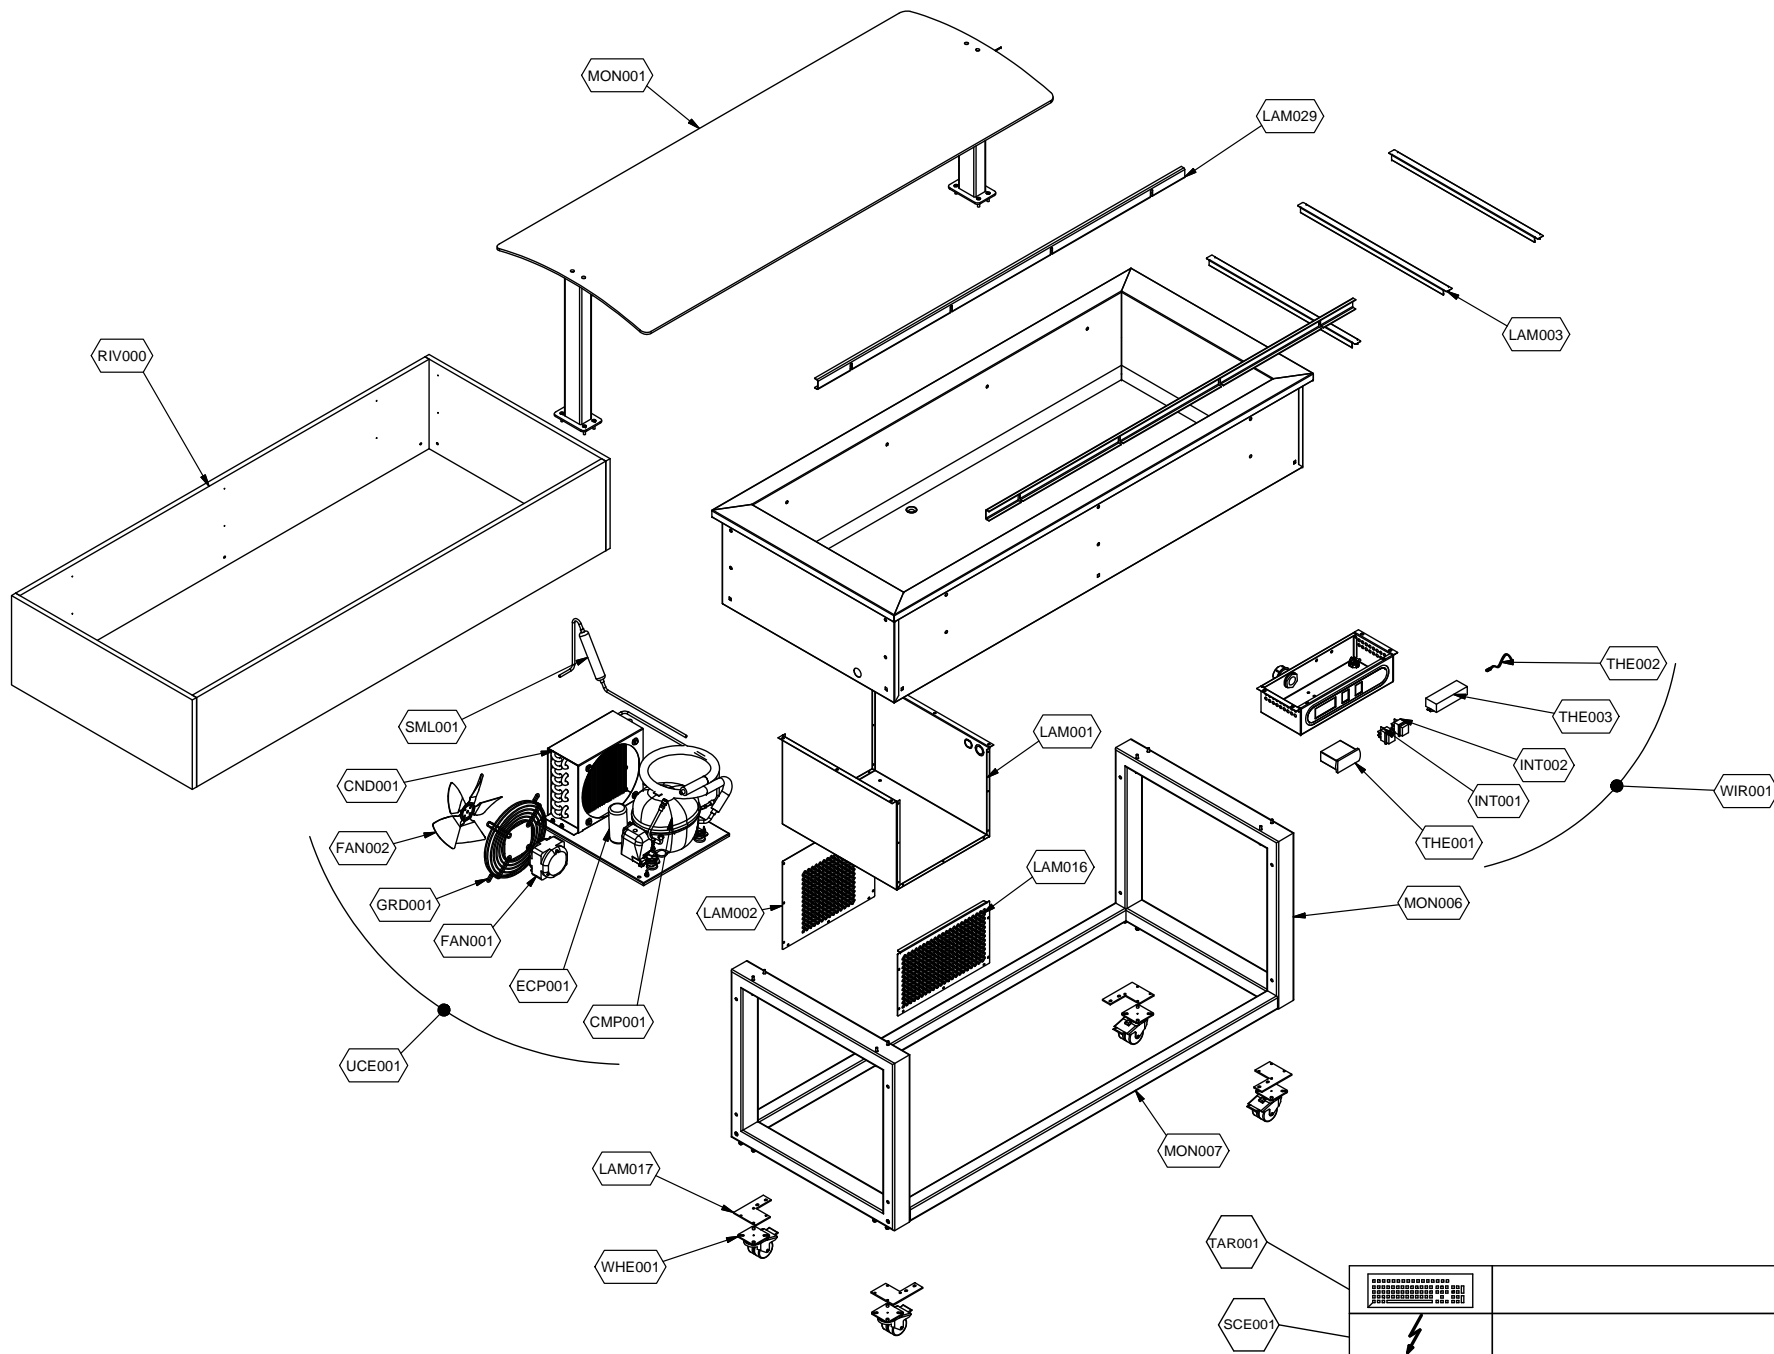

Kühlung Büffet-Insel

Artikel-Nr. 651015 (9BESS3FIFWA01 / ES-GREEN 3W)

Explosionszeichnung / Ersatzteile

Bitte bei Ersatzteilbestellung immer Artikelnummer und Seriennummer mit angeben!

Pos.	Codice	Descrizione	Q.ta
000	9BESS3FIFW	TAVOLA RICAMBI 1	0
000	9BESS3FIFW	TAVOLA RICAMBI 2	0
000	9BESS3FIFW	TAVOLA RICAMBI 3	0
CMP001	74865722	COMPRESSORE	1
CND001	74837032	CONDENSATORE	1
ECP001	74867008	PARTI ELETTERICHE COMPRESSORE	1
FAN001	74848101	VENTILATORE	1
FAN002	74848156	PALA PER VENTILATORE	1
GLS001	72539092	VETRO SOVR.LIGHT	1
GRD001	74845144	GRIGLIA PROTEZIONE VENTILATORE	1
INT001	74742008	INTERRUTTORE PRINCIPALE	1
INT002	74742017	INTERRUTTORE LUCI	1
LAM001	72539510	LAMIERA SUPPORTO MOTORE	1
LAM002	72539512	GRIGLIA AEREAZIONE MOTORE	1
LAM003	72556044	SUPPORTI VASCHE G.N.	1
LAM004	72539082	LAMIERA COPERTURA LAMPADA LED	1
LAM016	72539514	GRIGLIA PROTEZIONE MOTORE	1
LAM017	72539674	LAMIERE FISSAGGIO	1
LAM029	72539482	SUPPORTI VASCHE VASCA	1
LMP001	72539042	LAMPADA A LED	1
MON001	73669602	SOVRASTRUTTURA	1
MON002	72539070	MONTANTE SOVRASTRUTTURA	1
MON006	72539680	TELAIO SOSTEGNO LATERALE	1
MON007	72539692	TRAVERSO TELAIIO GAMBE	1
RIV001	72546346	FIANCO SUPERIORE	1
RIV002	72546306	SPALLA SUPERIORE	1
SCE001	SC850	SCHEMA ELETTRICO	1
SML001	73670236	FILTRO DISIDRATATORE	1
TAR001	RIF.TAR.B01	SERVIZIO PROGRAMMAZIONE	1
THE001	74700881	CENTRALINA	1
THE002	74700916	SONDA	1
THE003	74700892	ALIMENTATORE PER LED	1
UCE001	74861322	UNITÀ CONDENSATRICE COMPLETA	1
WHE001	74708007	SUPPORTO	1

Pos.	Codice	Descrizione	Q.ta
WIR001	73669900	QUADRO ELETTRICO	1

9BESS3FIFWA01

ESSENCE 3I VASCA REF.STAT WENGE