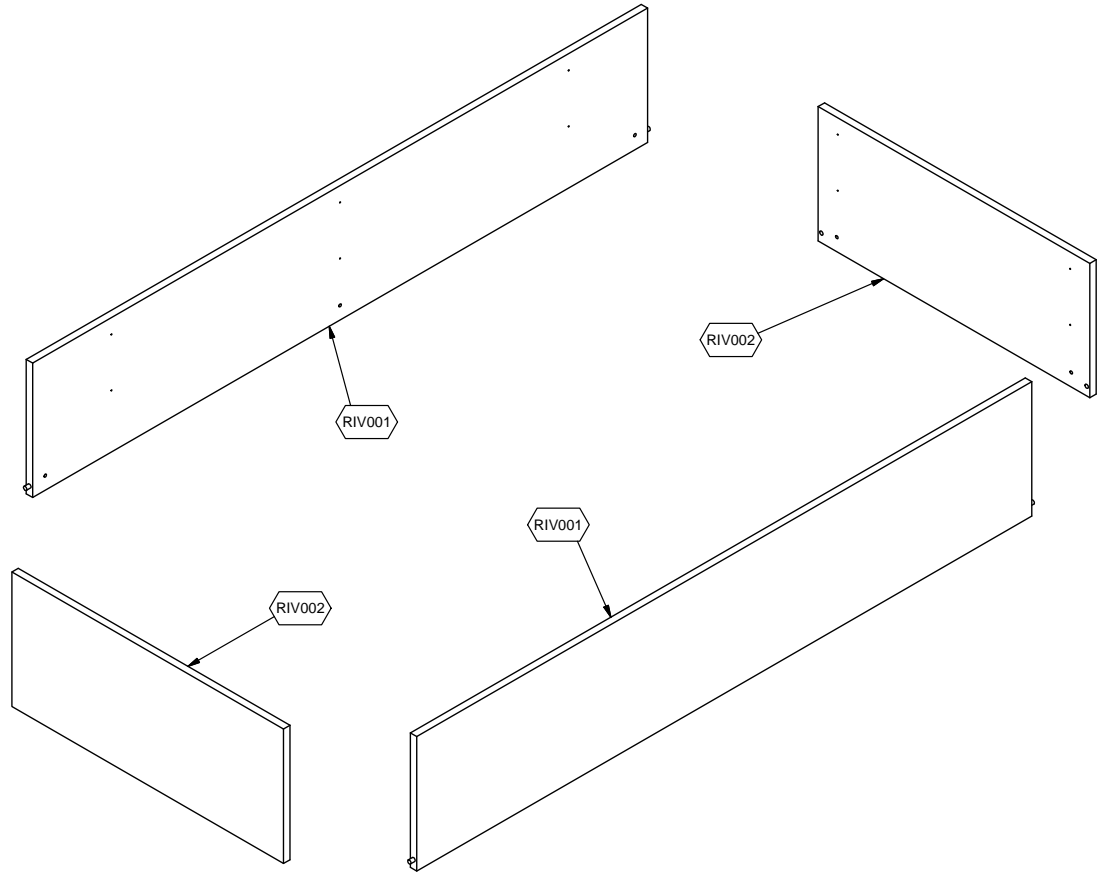

Kühlung Büffet-Insel

Artikel-Nr. 651015 (9BESS3FIFWA01 / ES-GREEN 3W)

Explosionszeichnung / Ersatzteile

Bitte bei Ersatzteilbestellung immer Artikelnummer und Seriennummer mit angeben!

Pos.	Codice	Descrizione	Q.ta
000	9BESS3FIFW	TAVOLA RICAMBI 1	0
000	9BESS3FIFW	TAVOLA RICAMBI 2	0
000	9BESS3FIFW	TAVOLA RICAMBI 3	0
CMP001	74865722	COMPRESSORE	1
CND001	74837032	CONDENSATORE	1
ECP001	74867008	PARTI ELETTERICHE COMPRESSORE	1
FAN001	74848101	VENTILATORE	1
FAN002	74848156	PALA PER VENTILATORE	1
GLS001	72539092	VETRO SOVR.LIGHT	1
GRD001	74845144	GRIGLIA PROTEZIONE VENTILATORE	1
INT001	74742008	INTERRUTTORE PRINCIPALE	1
INT002	74742017	INTERRUTTORE LUCI	1
LAM001	72539510	LAMIERA SUPPORTO MOTORE	1
LAM002	72539512	GRIGLIA AEREAZIONE MOTORE	1
LAM003	72556044	SUPPORTI VASCHE G.N.	1
LAM004	72539082	LAMIERA COPERTURA LAMPADA LED	1
LAM016	72539514	GRIGLIA PROTEZIONE MOTORE	1
LAM017	72539674	LAMIERE FISSAGGIO	1
LAM029	72539482	SUPPORTI VASCHE VASCA	1
LMP001	72539042	LAMPADA A LED	1
MON001	73669602	SOVRASTRUTTURA	1
MON002	72539070	MONTANTE SOVRASTRUTTURA	1
MON006	72539680	TELAIO SOSTEGNO LATERALE	1
MON007	72539692	TRAVERSO TELAIIO GAMBE	1
RIV001	72546346	FIANCO SUPERIORE	1
RIV002	72546306	SPALLA SUPERIORE	1
SCE001	SC850	SCHEMA ELETTRICO	1
SML001	73670236	FILTRO DISIDRATATORE	1
TAR001	RIF.TAR.B01	SERVIZIO PROGRAMMAZIONE	1
THE001	74700881	CENTRALINA	1
THE002	74700916	SONDA	1
THE003	74700892	ALIMENTATORE PER LED	1
UCE001	74861322	UNITÀ CONDENSATRICE COMPLETA	1
WHE001	74708007	SUPPORTO	1

Pos.	Codice	Descrizione	Q.ta
WIR001	73669900	QUADRO ELETTRICO	1

9BESS3FIFWA01

ESSENCE 3I VASCA REF.STAT WENGE