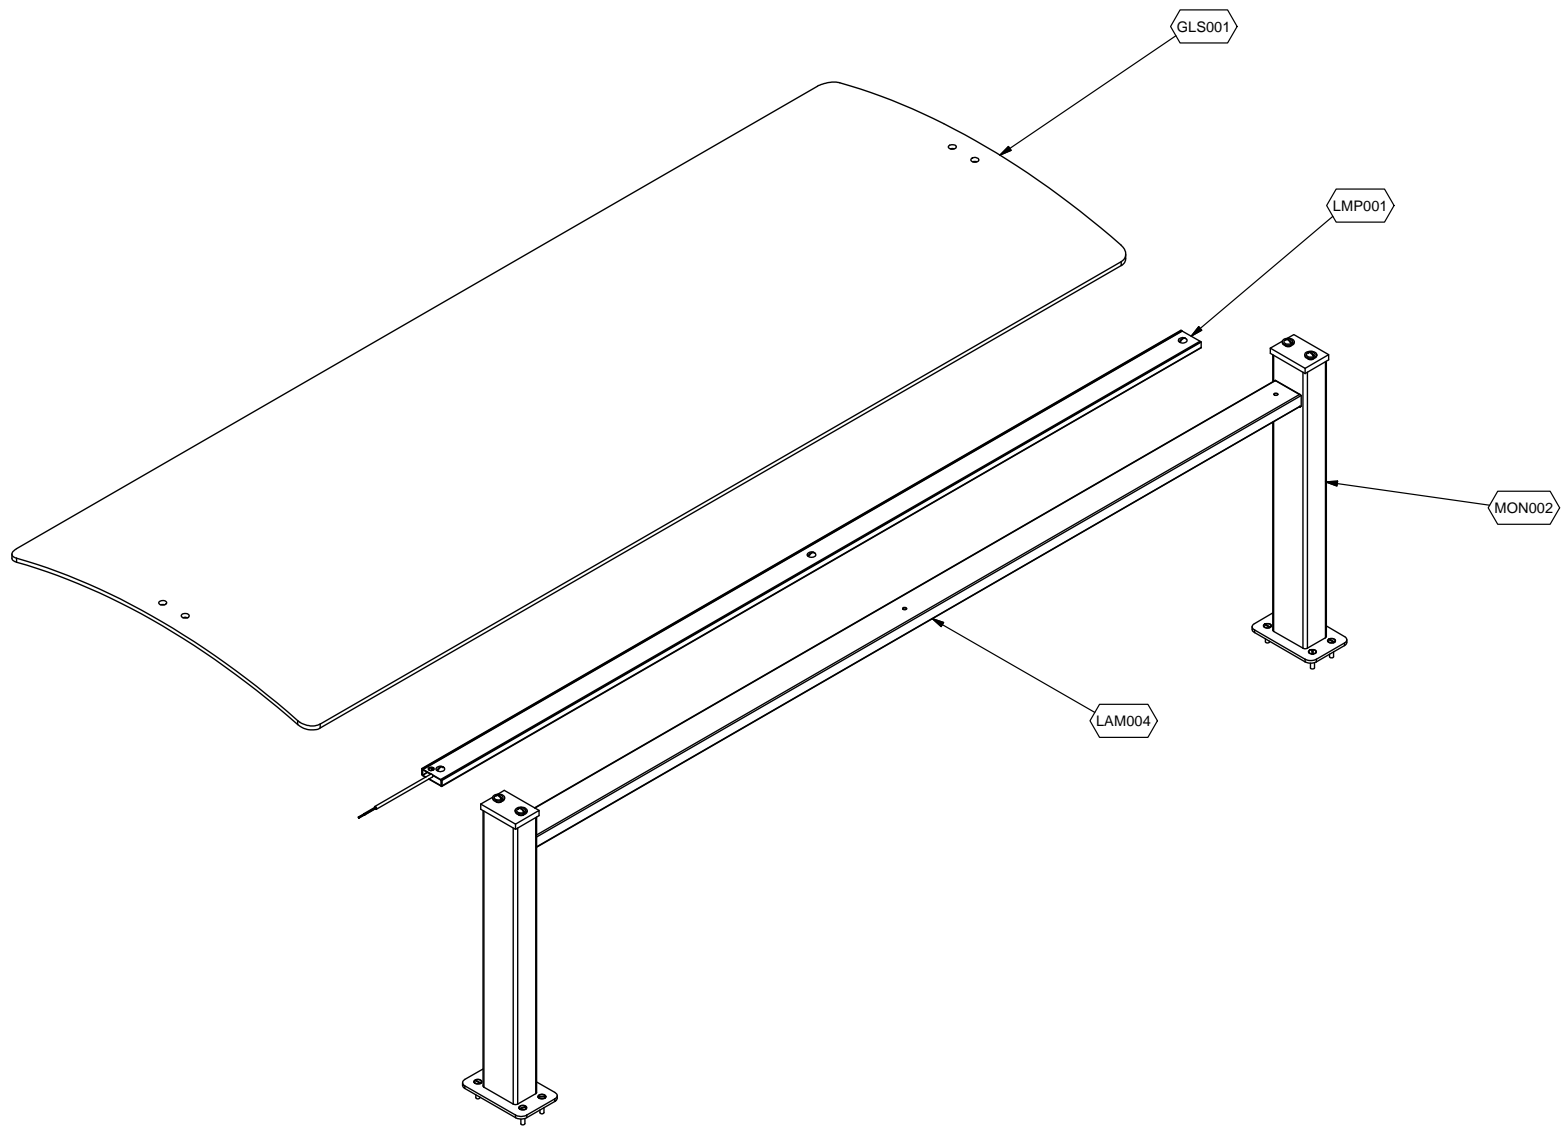

Kühlung Büffet-Insel

Artikel-Nr. 651015 (9BESS3FIFWA01 / ES-GREEN 3W)

Explosionszeichnung / Ersatzteile

Bitte bei Ersatzteilbestellung immer Artikelnummer und Seriennummer mit angeben!

Pos.	Codice	Descrizione	Q.ta
000	9BESS3FIFW	TAVOLA RICAMBI 1	0
000	9BESS3FIFW	TAVOLA RICAMBI 2	0
000	9BESS3FIFW	TAVOLA RICAMBI 3	0
CMP001	74865722	COMPRESSORE	1
CND001	74837032	CONDENSATORE	1
ECP001	74867008	PARTI ELETTERICHE COMPRESSORE	1
FAN001	74848101	VENTILATORE	1
FAN002	74848156	PALA PER VENTILATORE	1
GLS001	72539092	VETRO SOVR.LIGHT	1
GRD001	74845144	GRIGLIA PROTEZIONE VENTILATORE	1
INT001	74742008	INTERRUTTORE PRINCIPALE	1
INT002	74742017	INTERRUTTORE LUCI	1
LAM001	72539510	LAMIERA SUPPORTO MOTORE	1
LAM002	72539512	GRIGLIA AEREAZIONE MOTORE	1
LAM003	72556044	SUPPORTI VASCHE G.N.	1
LAM004	72539082	LAMIERA COPERTURA LAMPADA LED	1
LAM016	72539514	GRIGLIA PROTEZIONE MOTORE	1
LAM017	72539674	LAMIERE FISSAGGIO	1
LAM029	72539482	SUPPORTI VASCHE VASCA	1
LMP001	72539042	LAMPADA A LED	1
MON001	73669602	SOVRASTRUTTURA	1
MON002	72539070	MONTANTE SOVRASTRUTTURA	1
MON006	72539680	TELAIO SOSTEGNO LATERALE	1
MON007	72539692	TRAVERSO TELAIIO GAMBE	1
RIV001	72546346	FIANCO SUPERIORE	1
RIV002	72546306	SPALLA SUPERIORE	1
SCE001	SC850	SCHEMA ELETTRICO	1
SML001	73670236	FILTRO DISIDRATATORE	1
TAR001	RIF.TAR.B01	SERVIZIO PROGRAMMAZIONE	1
THE001	74700881	CENTRALINA	1
THE002	74700916	SONDA	1
THE003	74700892	ALIMENTATORE PER LED	1
UCE001	74861322	UNITÀ CONDENSATRICE COMPLETA	1
WHE001	74708007	SUPPORTO	1

Pos.	Codice	Descrizione	Q.ta
WIR001	73669900	QUADRO ELETTRICO	1

9BESS3FIFWA01

ESSENCE 3I VASCA REF.STAT WENGE