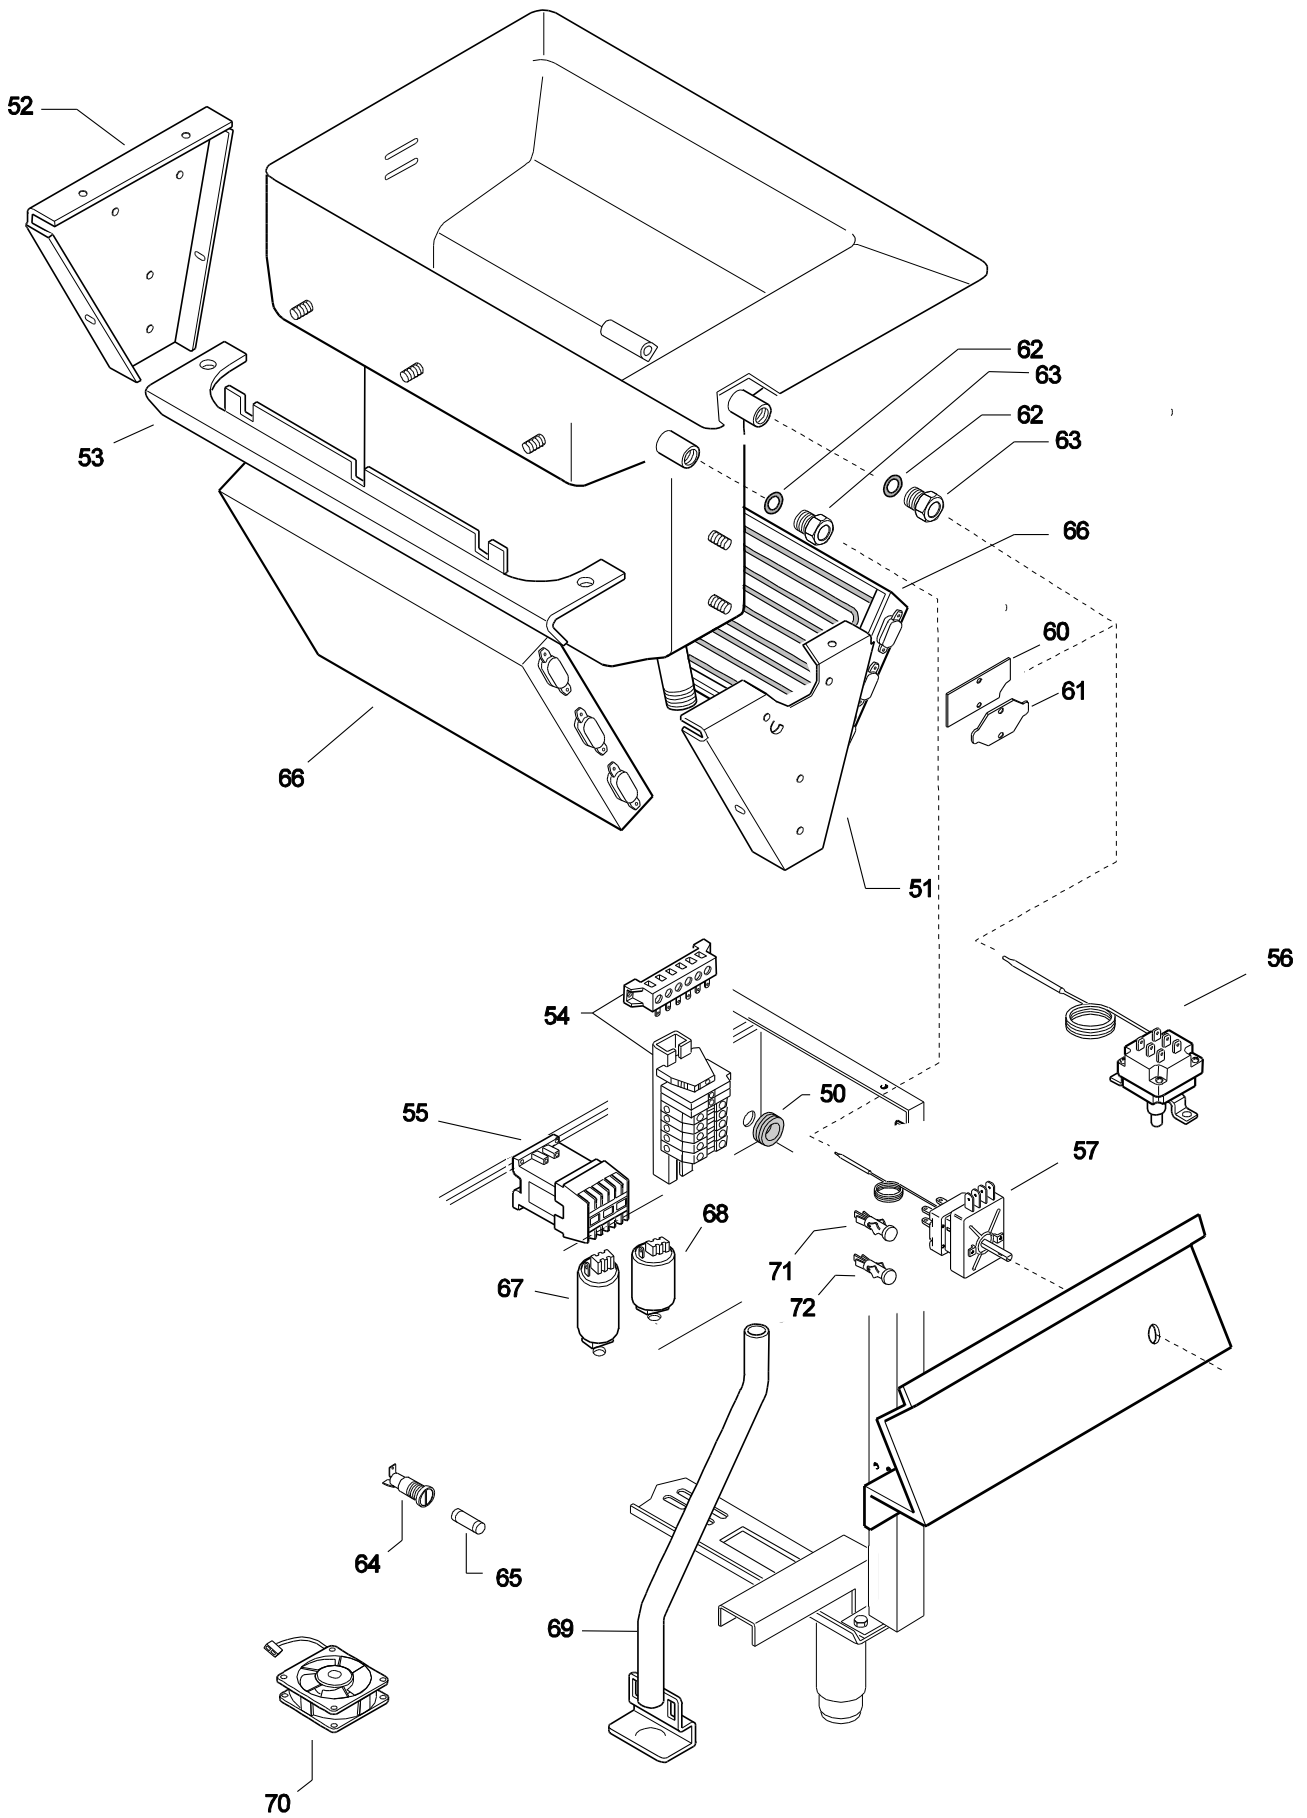

FRIGGITRICI ELETTRICHE 23Lt E900XP
ELECTRIC FRYERS 23Lt E900XP

<i>Pos</i>	<i>Spare Part Code</i>	<i>Factory Code</i>	<i>Descrizione</i>	<i>Description</i>	<i>Ref./Note</i>
1	0C0204	835856900	PIEDE	FOOT	
2	0CB153	050389HJ00	FIANCO DESTRO	RIGHT PANEL	ELX
2	0CB154	050389HL00	FIANCO DESTRO	RIGHT PANEL	ZAN, OEM
3	0C6171	541813800	RONDELLA SILICONE	SILICONE WASHER	
4	0CB151	050389HH00	FIANCO SINISTRO	LEFT PANEL	ELX
4	0CB152	050389HK00	FIANCO SINISTRO	LEFT PANEL	ZAN, OEM
5	0C7345	548877V00	ADATTATORE MANOPOLA	KNOB ADAPTER	ELX
6	*	147018088	ADESIVO STRUTTURALE	STRUCTURAL ADHESIVE	
7	*	538844701	SCHIENALE 400mm	BACK PANEL 400mm	
7	*	538844801	SCHIENALE 800mm	BACK PANEL 800mm	
8	0C7488	87089AJ00	RIPIANO / VASCA 400mm	WORKTOP / TANK 400mm	ELX
8	0C7494	87089AQ00	RIPIANO / VASCA 800mm	WORKTOP / TANK 800mm	ELX
8	0C7511	87089CG00	RIPIANO / VASCA 400mm	WORKTOP / TANK 400mm	ZAN, OEM
8	0C7513	87089CJ00	RIPIANO / VASCA 800mm	WORKTOP / TANK 800mm	ZAN, OEM
9	0C0156	527850500	PIASTRA FISSAGGIO FIANCHI	SIDE PANEL JOINTING PLATE	
10	006688	835855000	VALVOLA DI SCARICO	DRAIN VALVE	
11	0C0607	527845001	SUPPORTO LEVA SCARICO	SUPPROT, DRAIN LEVER	
12	0C0608	516868800	LEVA SCARICO	DRAIN LEVER	
13	006877	508897002	GUIDA LEVA SCARIVO	RUNNER, DRAIN LEVER	
14	0C7740	85589AK00	CRUSCOTTO 400mm	CONTROL PANEL 400mm	ELX
14	0C7741	85589AL00	CRUSCOTTO 800mm	CONTROL PANEL 800mm	ELX
14	0C7517	87089J600	CRUSCOTTO 400mm	CONTROL PANEL 400mm	ZAN
14	0C7516	87089J100	CRUSCOTTO 800mm	CONTROL PANEL 800mm	ZAN
14	*	50389N800	CRUSCOTTO 400mm	CONTROL PANEL 400mm	OEM
14	*	50389N900	CRUSCOTTO 800mm	CONTROL PANEL 800mm	OEM
15	0L0113	543821900	GUARNIZIONE X CRUSCOTTO	GASKET, CONTROL PANEL	
16	0C7164	51589A700	MANIGLIA	HANDLE	ELX
16	0C8190	54887A800	MANIGLIA	HANDLE	ZAN
16	0A5021	854864203	MANIGLIA	HANDLE	OEM
17	0C0138	516860801	CERNIERA	HINGE	
18	0C0139	516860901	CERNIERA	HINGE	
19	0C7157	50389G300	PORTA	DOOR	ELX,ZAN
19	*	50389MB01	PORTA	DOOR	OEM
20	0C7158	50489CQ00	CONTROPORTA	INNER DOOR	
21	0C0201	830898200	MAGNETE PER PORTA	MAGNET, DOOR	
22	006130	830884701	GRIGLIA FONDO	BOTTOM GRILL	
23	0C0611	522854700	BACINELLA PER OLIO	OIL BASIN	
24	0C0612	528822801	SUPPORTO MANIGLIA	SUPPORT, HANDLE BASIN	
25	006131	516849501	MANIGLIA BACINELLA	HANDLE, BASIN	
26	0C0613	529890100	COPERCHIO FRIGGITRICE 23Lt	LID, FRYER 23Lt	
27	0C0614	511819000	MANIGLIA COPERCHIO	HANDLE, LID	
28	006583	516847800	SUPPORTO CESTELLI	SUPPORT, BASKET	
29	006133	850894500	CESTELLO	BASKET	
30	0C7333	50389LP00	GRIGLIA CAMINO	GRID	
30	0C7333	50389LP00	GRIGLIA CAMINO GRANDE	GRID 800mm	
32	0C7481	548877L00	GHIERA	RING, KNOB	ELX
32	0C7485	548879W00	GHIERA	RING, KNOB	ZAN, OEM
33	069567	218912211	ANELLO DI FISSAGGIO GHIERA	SPRING, KNOB RING	
34	0C6670	511850G01	MANOPOLA	KNOB	ELX
34	0C7232	548878201	MANOPOLA	KNOB	ZAN
34	0A5621	548865500	MANOPOLA	KNOB	OEM
35	053816	543821000	GUARNIZIONE PER MANOPOLA	GASKET, KNOB	
36	006539	878824600	CESTELLO INTERO FRIGG. 23Lt	FULL SIZE BASKET	F927226
37	0C0137	516860700	PIASTRA GIUNZIONE APPARECC.	JOINTING REAR PLATE	
38	006083	147098044	ADESIVO SILICONICO gr.100	ADHESIVE PIPE gr.100	