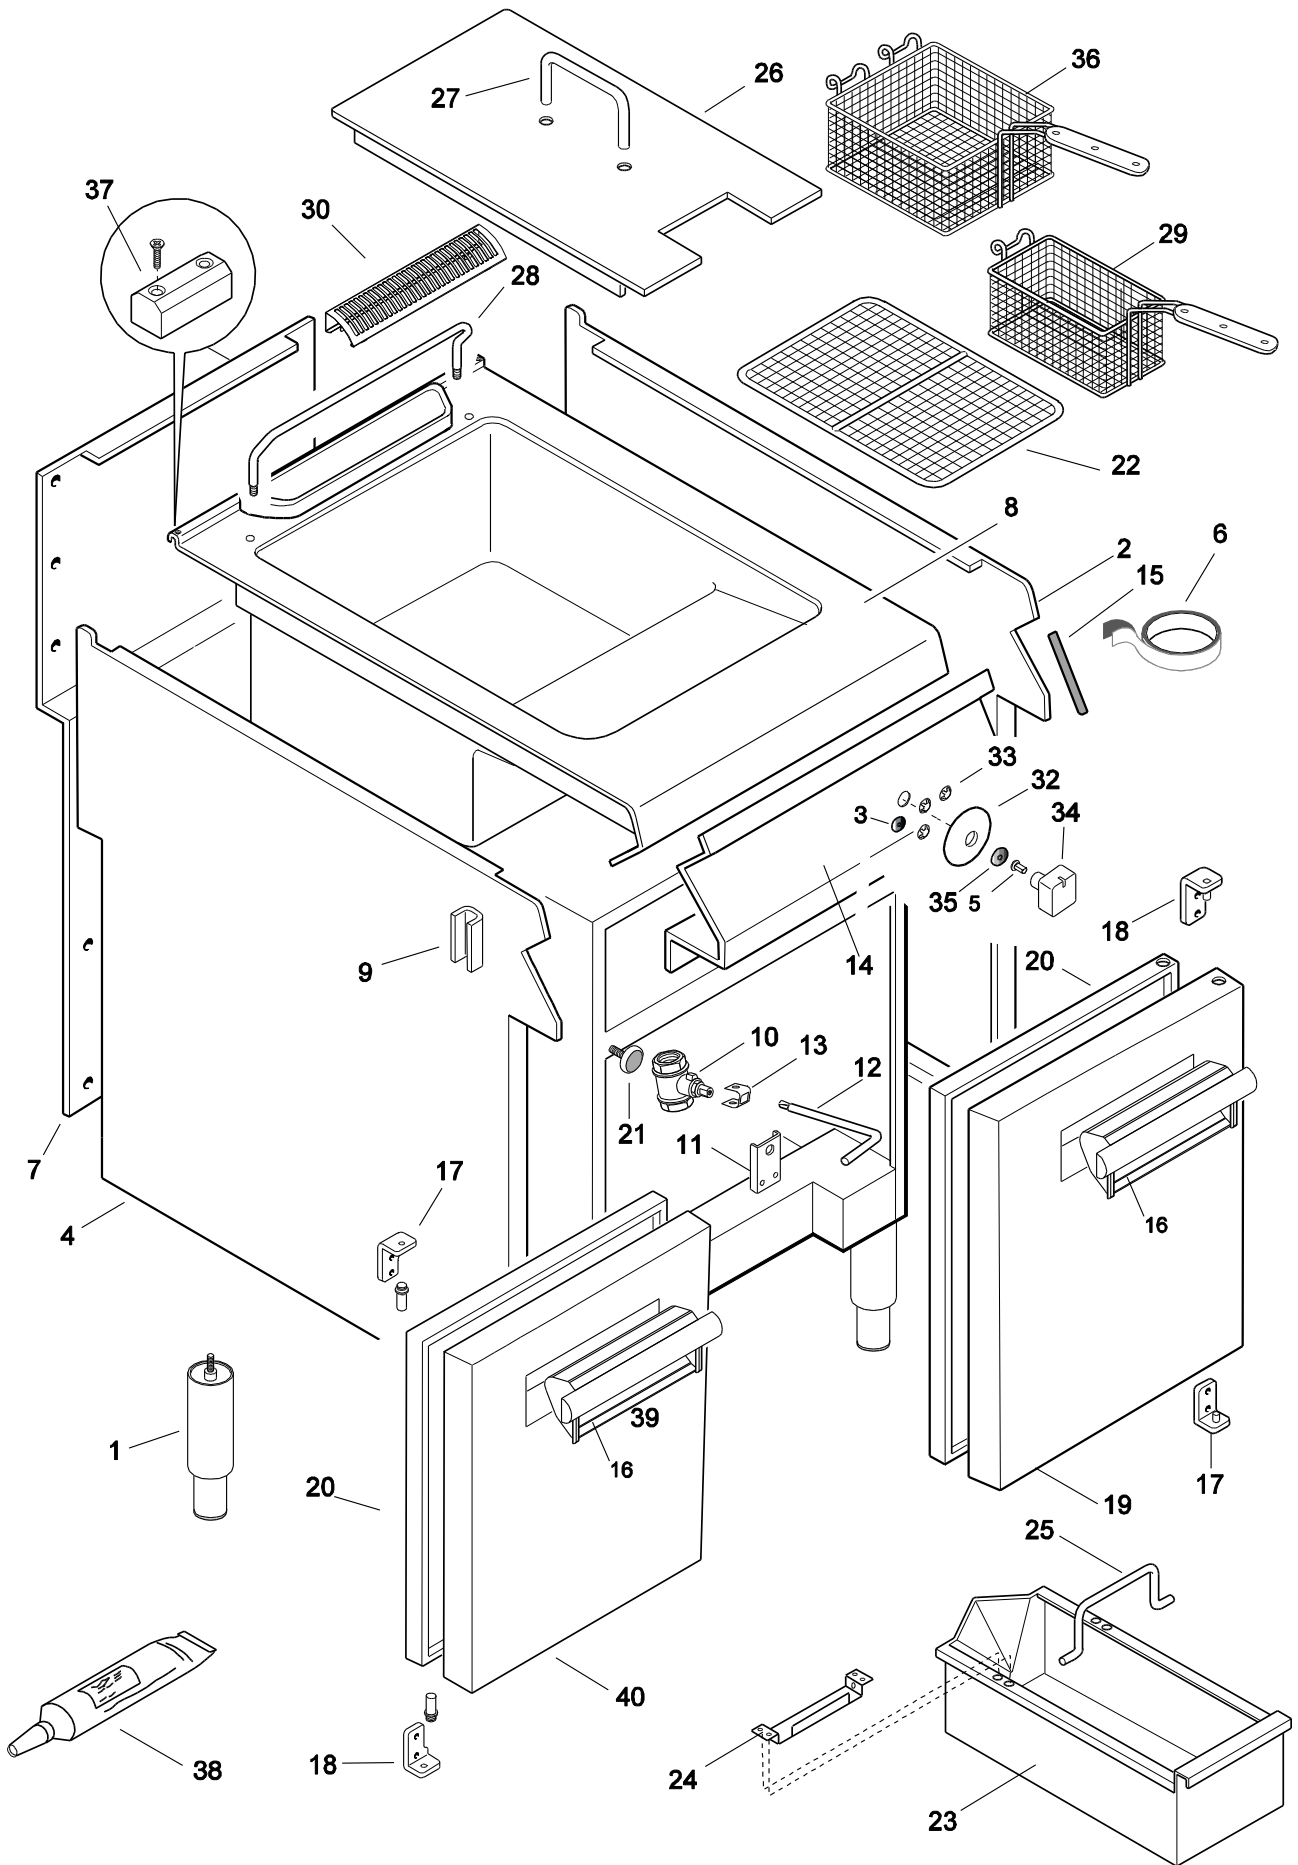

FRIGGITRICI ELETTRICHE 23Lt E900XP
ELECTRIC FRYERS 23Lt E900XP

<i>Pos</i>	<i>Spare Part Code</i>	<i>Factory Code</i>	<i>Descrizione</i>	<i>Description</i>	<i>Ref./Note</i>
1	0C0204	835856900	PIEDE	FOOT	
2	0CB153	050389HJ00	FIANCO DESTRO	RIGHT PANEL	ELX
2	0CB154	050389HL00	FIANCO DESTRO	RIGHT PANEL	ZAN, OEM
3	0C6171	541813800	RONDELLA SILICONE	SILICONE WASHER	
4	0CB151	050389HH00	FIANCO SINISTRO	LEFT PANEL	ELX
4	0CB152	050389HK00	FIANCO SINISTRO	LEFT PANEL	ZAN, OEM
5	0C7345	548877V00	ADATTATORE MANOPOLA	KNOB ADAPTER	ELX
6	*	147018088	ADESIVO STRUTTURALE	STRUCTURAL ADHESIVE	
7	*	538844701	SCHIENALE 400mm	BACK PANEL 400mm	
7	*	538844801	SCHIENALE 800mm	BACK PANEL 800mm	
8	0C7488	87089AJ00	RIPIANO / VASCA 400mm	WORKTOP / TANK 400mm	ELX
8	0C7494	87089AQ00	RIPIANO / VASCA 800mm	WORKTOP / TANK 800mm	ELX
8	0C7511	87089CG00	RIPIANO / VASCA 400mm	WORKTOP / TANK 400mm	ZAN, OEM
8	0C7513	87089CJ00	RIPIANO / VASCA 800mm	WORKTOP / TANK 800mm	ZAN, OEM
9	0C0156	527850500	PIASTRA FISSAGGIO FIANCHI	SIDE PANEL JOINTING PLATE	
10	006688	835855000	VALVOLA DI SCARICO	DRAIN VALVE	
11	0C0607	527845001	SUPPORTO LEVA SCARICO	SUPPROT, DRAIN LEVER	
12	0C0608	516868800	LEVA SCARICO	DRAIN LEVER	
13	006877	508897002	GUIDA LEVA SCARIVO	RUNNER, DRAIN LEVER	
14	0C7740	85589AK00	CRUSCOTTO 400mm	CONTROL PANEL 400mm	ELX
14	0C7741	85589AL00	CRUSCOTTO 800mm	CONTROL PANEL 800mm	ELX
14	0C7517	87089J600	CRUSCOTTO 400mm	CONTROL PANEL 400mm	ZAN
14	0C7516	87089J100	CRUSCOTTO 800mm	CONTROL PANEL 800mm	ZAN
14	*	50389N800	CRUSCOTTO 400mm	CONTROL PANEL 400mm	OEM
14	*	50389N900	CRUSCOTTO 800mm	CONTROL PANEL 800mm	OEM
15	0L0113	543821900	GUARNIZIONE X CRUSCOTTO	GASKET, CONTROL PANEL	
16	0C7164	51589A700	MANIGLIA	HANDLE	ELX
16	0C8190	54887A800	MANIGLIA	HANDLE	ZAN
16	0A5021	854864203	MANIGLIA	HANDLE	OEM
17	0C0138	516860801	CERNIERA	HINGE	
18	0C0139	516860901	CERNIERA	HINGE	
19	0C7157	50389G300	PORTA	DOOR	ELX,ZAN
19	*	50389MB01	PORTA	DOOR	OEM
20	0C7158	50489CQ00	CONTROPORTA	INNER DOOR	
21	0C0201	830898200	MAGNETE PER PORTA	MAGNET, DOOR	
22	006130	830884701	GRIGLIA FONDO	BOTTOM GRILL	
23	0C0611	522854700	BACINELLA PER OLIO	OIL BASIN	
24	0C0612	528822801	SUPPORTO MANIGLIA	SUPPORT, HANDLE BASIN	
25	006131	516849501	MANIGLIA BACINELLA	HANDLE, BASIN	
26	0C0613	529890100	COPERCHIO FRIGGITRICE 23Lt	LID, FRYER 23Lt	
27	0C0614	511819000	MANIGLIA COPERCHIO	HANDLE, LID	
28	006583	516847800	SUPPORTO CESTELLI	SUPPORT, BASKET	
29	006133	850894500	CESTELLO	BASKET	
30	0C7333	50389LP00	GRIGLIA CAMINO	GRID	
30	0C7333	50389LP00	GRIGLIA CAMINO GRANDE	GRID 800mm	
32	0C7481	548877L00	GHIERA	RING, KNOB	ELX
32	0C7485	548879W00	GHIERA	RING, KNOB	ZAN, OEM
33	069567	218912211	ANELLO DI FISSAGGIO GHIERA	SPRING, KNOB RING	
34	0C6670	511850G01	MANOPOLA	KNOB	ELX
34	0C7232	548878201	MANOPOLA	KNOB	ZAN
34	0A5621	548865500	MANOPOLA	KNOB	OEM
35	053816	543821000	GUARNIZIONE PER MANOPOLA	GASKET, KNOB	
36	006539	878824600	CESTELLO INTERO FRIGG. 23Lt	FULL SIZE BASKET	F927226
37	0C0137	516860700	PIASTRA GIUNZIONE APPARECC.	JOINTING REAR PLATE	
38	006083	147098044	ADESIVO SILICONICO gr.100	ADHESIVE PIPE gr.100	