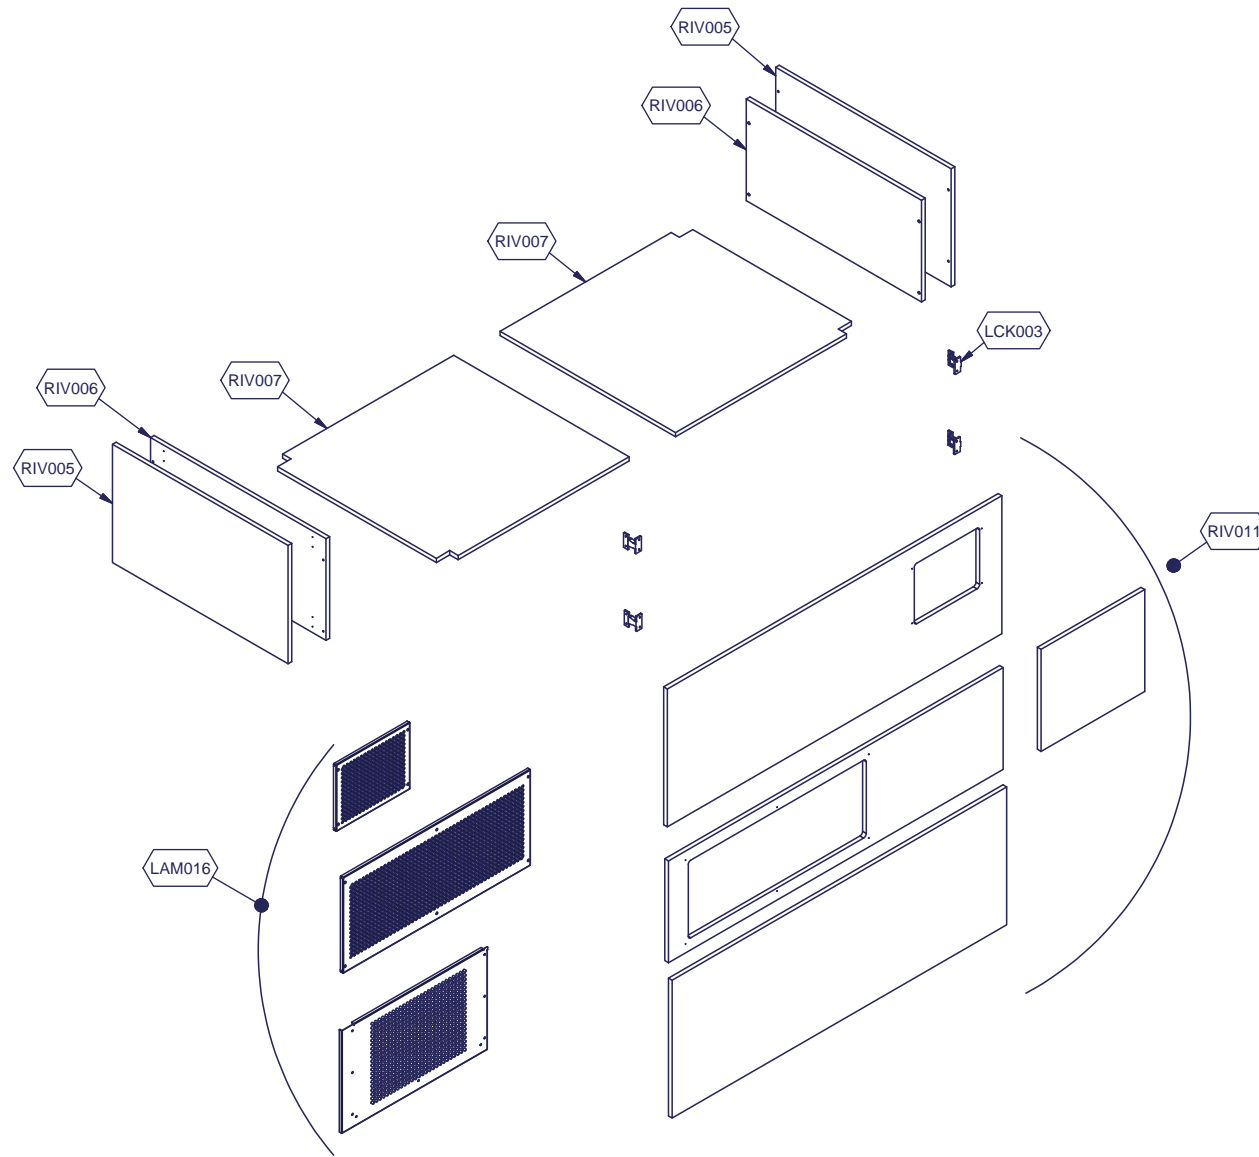

cookmax+

start!

Kühlung Ausgabe-Element, gekühlte Wanne mit Umluft

Artikel-Nr.
651104 (9BESS3FIFWA92 / SERVICE BLUE GN 3/1 W)

Explosionszeichnung / Ersatzteile

Bitte bei Ersatzteilbestellung immer Artikelnummer und Seriennummer mit angeben!

	PARAM.	OPTIONAL
⚡		

Exploded View

Validity: 08/04/2016

9BESS3FIFWA92 ESSENCE 3I VASCA REF.VENT WENGE SOV.LED+

ESP356-01 SERVICE BLUE 3-4 INCORPORATO

Ref. Drawing	Code	Description
AEV001	73688952	ASS.EVAP.VETRINA RINF.DROP-IN 3/1
AUM001	74837151	FILTRO ARIA EVAP.VENT RINF.DROP-IN 3/1
AUM004	74700708	SERBATOIO VERT.L.0,58(65/204VS00)
CAN008	74702120	FISSACRIST.SQUADRA PLEXIGLASS
CMP001	74865634	COMPR.NT6226GK MBP CSCR 230V/50HZ R404A
CND001	74837117	CONDENS.400X108XH286 11TX5R3/8"PA3.2MM
ECP001	74867018	PARTI ELETTR.COMPR. NT6226GK
EVA001	74839122	EVAP.VENT.DROP-IN 3-4/1
FAN001	74845180	VENTIL.FMI WE5G25A23M451E+GRIGLIA
FAN002	74848123	CODICE DA ORDINARE 74845180
FAN003	74845038	VEN.EMMEVI TGA 60/3-300/40 055V 230V 51W
GLS001	72538622	CAPPOT.VETRO DRIT.SOVR.LIGHT 3-1 DROP-IN
GLS014	72538772	VETRO FRONT.SOVR.LIGHT 3-1 DROP-IN SPEC
GRD002	74847181	GRIGLIA EVAP.VENT.RINF.DROP-IN 3/1
INT001	74742008	INT.NERO ON-OFF 16A SH JS-608FA-O-B-6
INT002	74742017	INTERR.ARANC.LAMP 16A B418C1H1X0000 MOLV
INT004	75956088	RELE FINDER 30A 65-31 230V 50-60HZ
LAM001	72539280	LAM.SUPP.UCE BA VENT.TRADITION DROP-IN
LAM002	72539282	GRIGLIA AEREAZ.BA VENT.TRADIT.DROP-IN
LAM003	72556044	LAM.SUPP.VASCH.GRBF 151 530*20
LAM004	72539082	LAM.PLAFONIER.SOVRASTR.LIGHT 3-1 DROP-IN
LAM005	72539391	LAM.COP.EVAP.RINF.DROP-IN 3/1
LAM006	73689862	ASS.CONV.ARIA POST.VENT.RINF.3/1 DROP-IN
LAM007	73689872	ASS.CONV.ARIA ANT.VENT.RINF.3/1 DROP-IN
LAM008	74707262	VASSOIO VASCA VENTILATA DROP-IN
LAM010	72557114	LAM.SUP.VETRO FRONT.\LATER. VRX TT
LAM017	72539674	LAM.UNIONE GAMBA+TRAVERSO DROP-IN