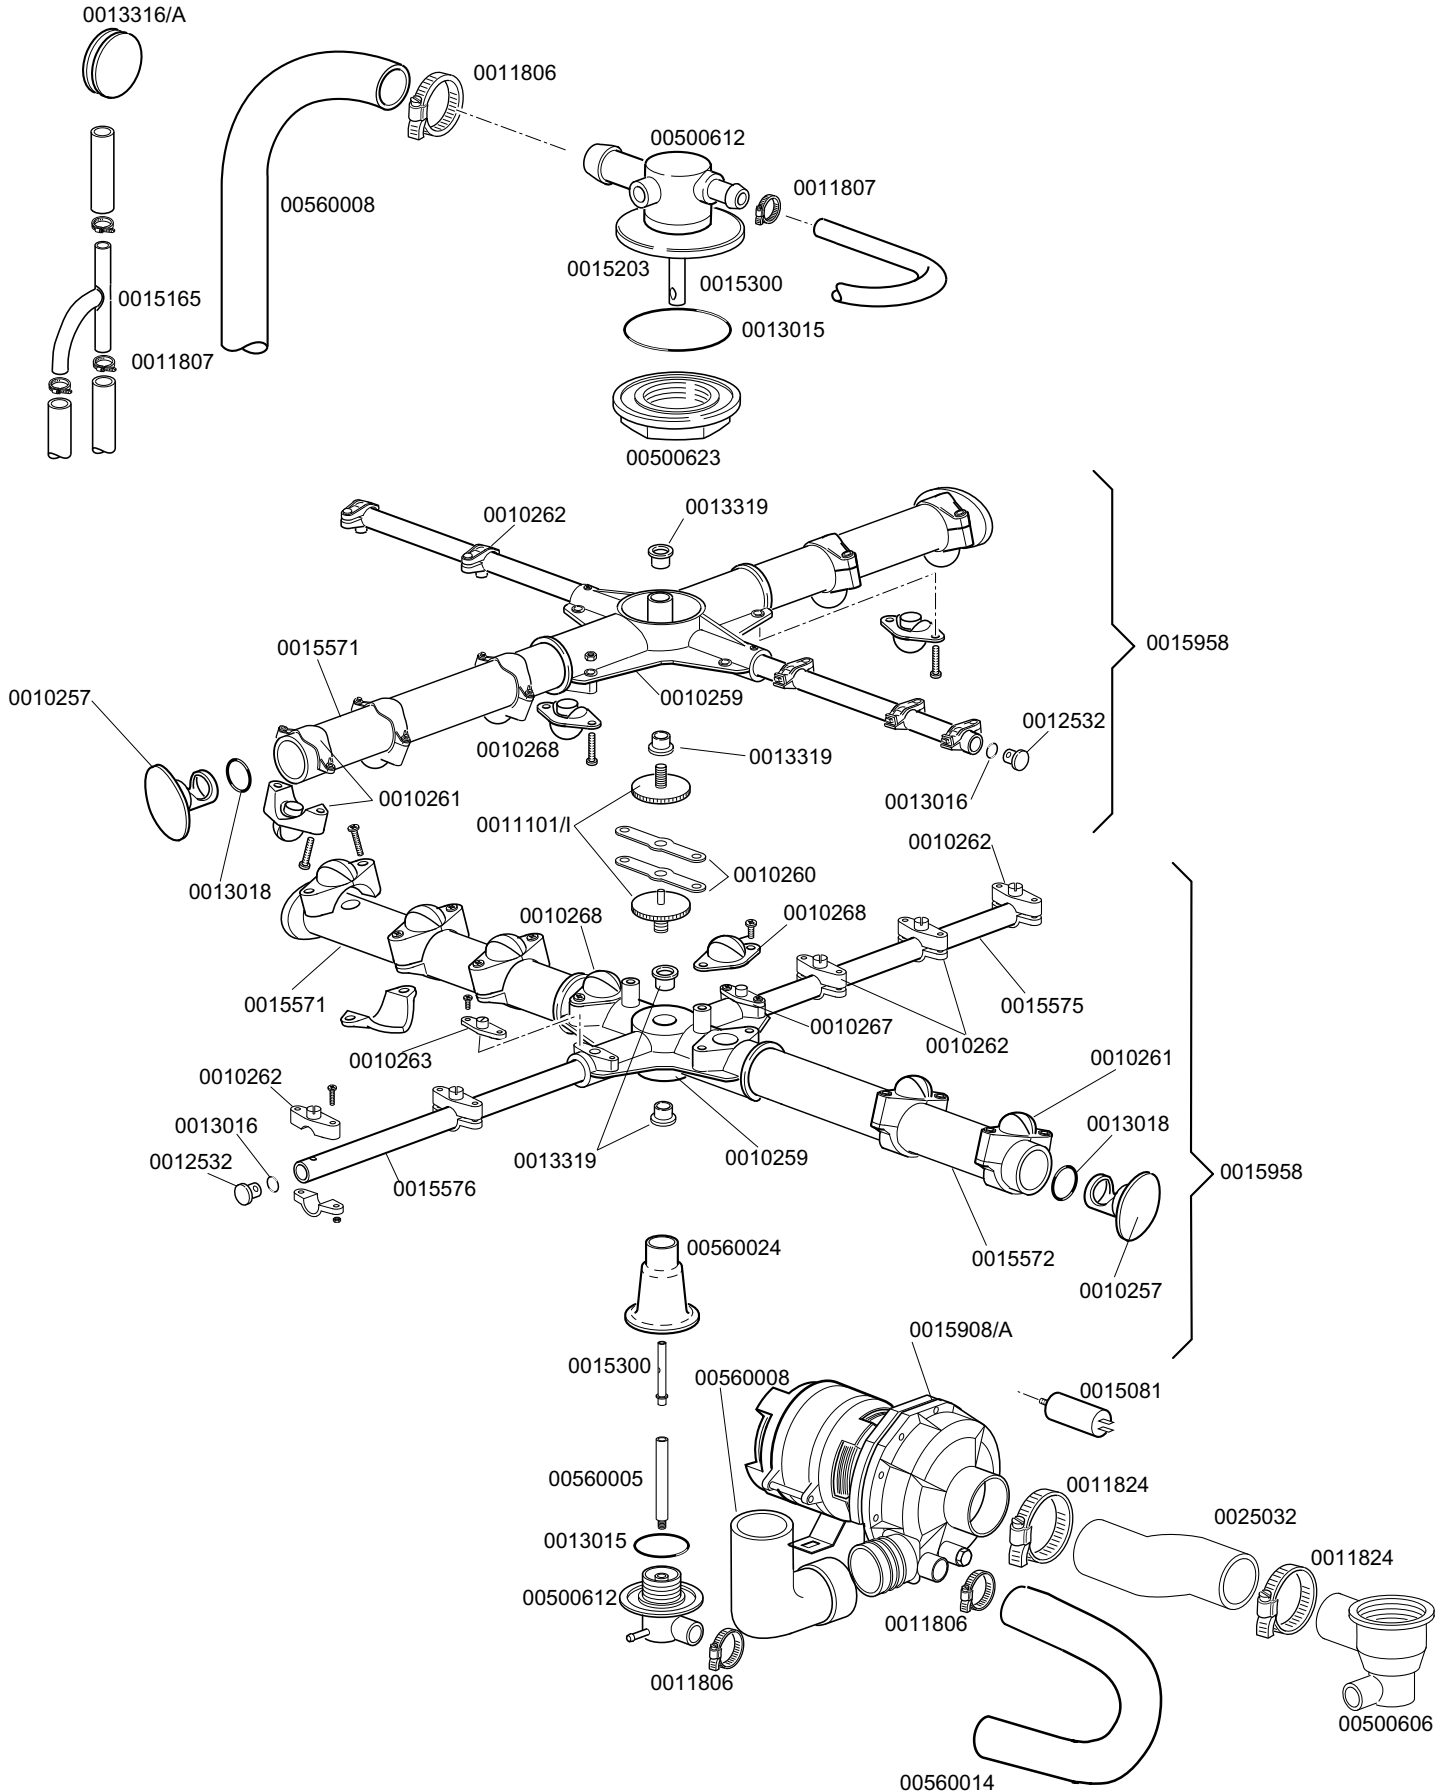

# DISHWASHER K 60

**KROMO****TABLE  
KI2930****REV  
02****DISHWASHER K 60****From serial Nr.01011009 on**

<b>KROMO</b>	<b>TABLE</b>	<b>REV</b>
	<b>KI2950</b>	<b>01</b>
<b>SWITCHES K 60</b>		

**SERIES K60 DRAIN PUMP**

**15962**