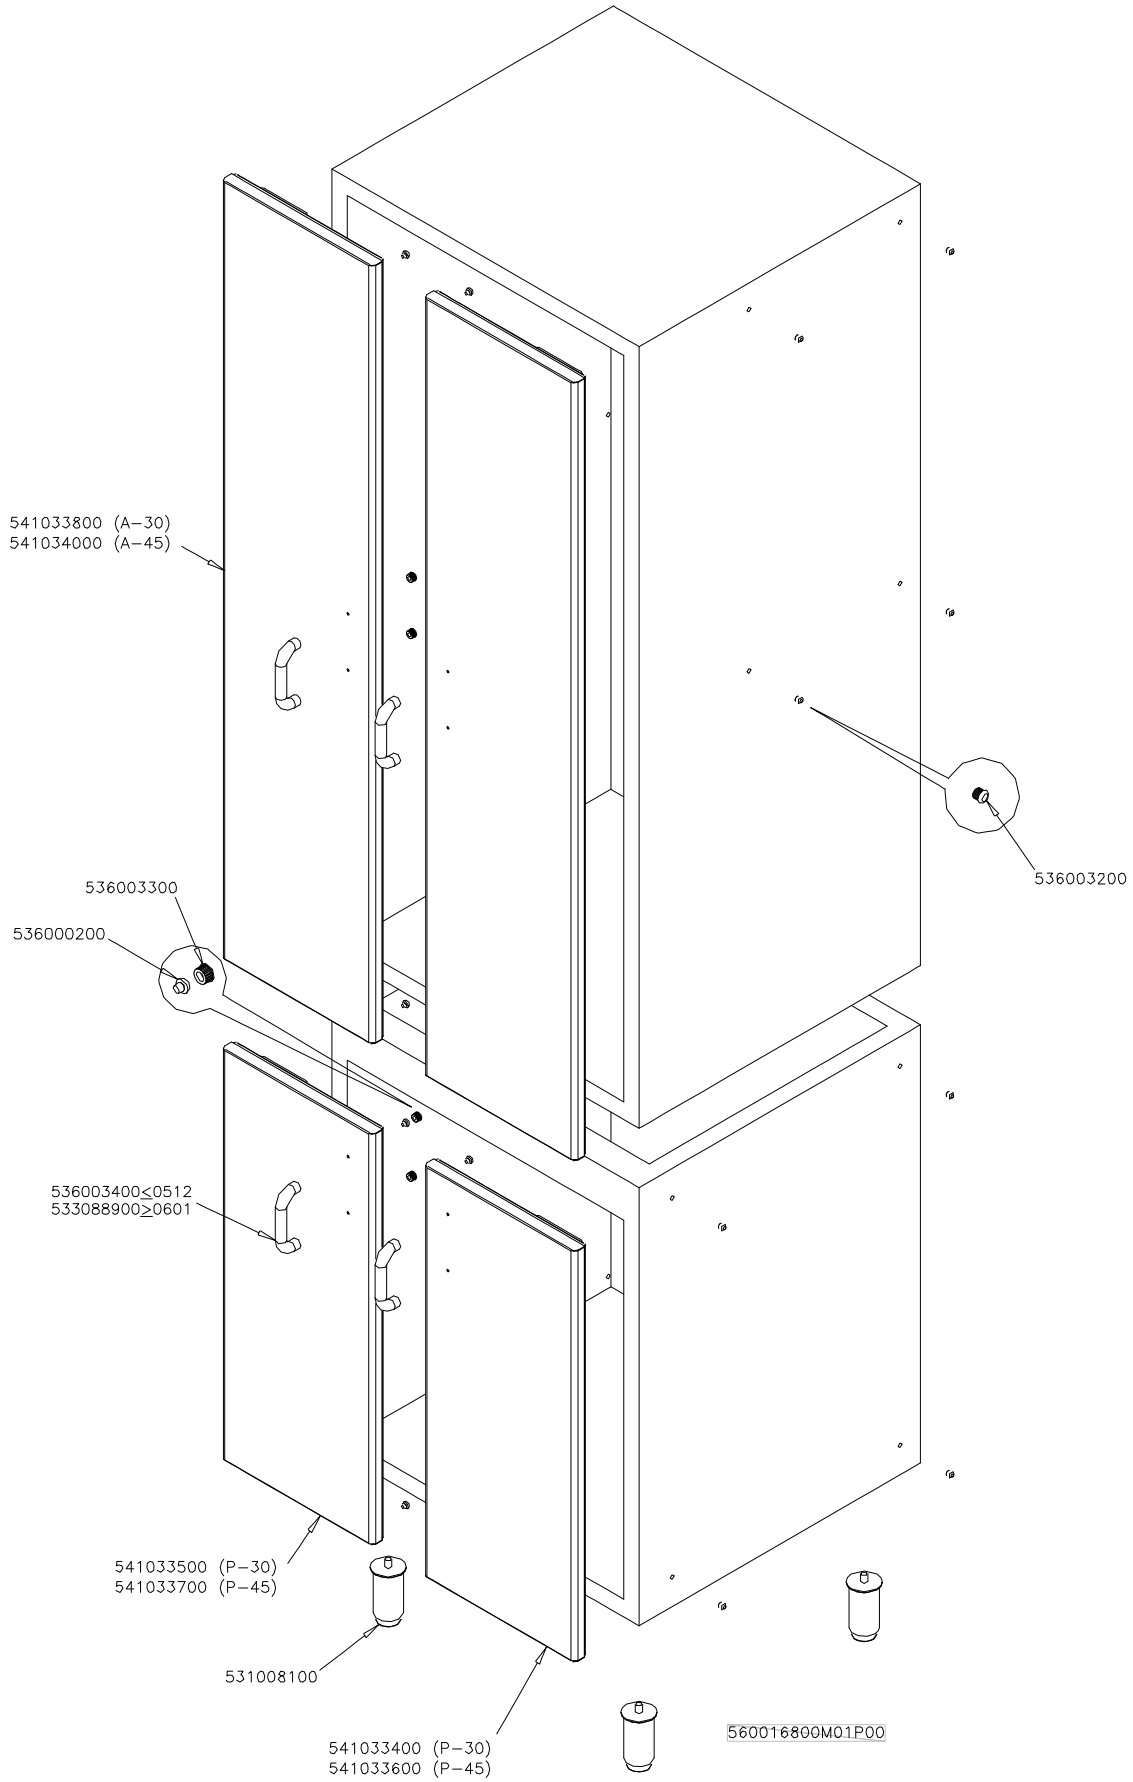

MAGIC SNACK 60

SHINE KITCHEN

A-60 A-90

Page	Pos	Code	Description
001		541034000	RIGHT DOOR 450 CABINET
001		536003300	COVERHOLE §12
001		536000200	D.12 H.4 BUMPER
001		536003200	CHROME COVERHOLE §8
001		536003400	SILVER HANDLE 60/SK
001		533088900	
001		541033700	LEFT DOOR 450
001		531008100	ADJUSTABLE LEG H9 CHROME
001		541033600	RIGHT DOOR 450