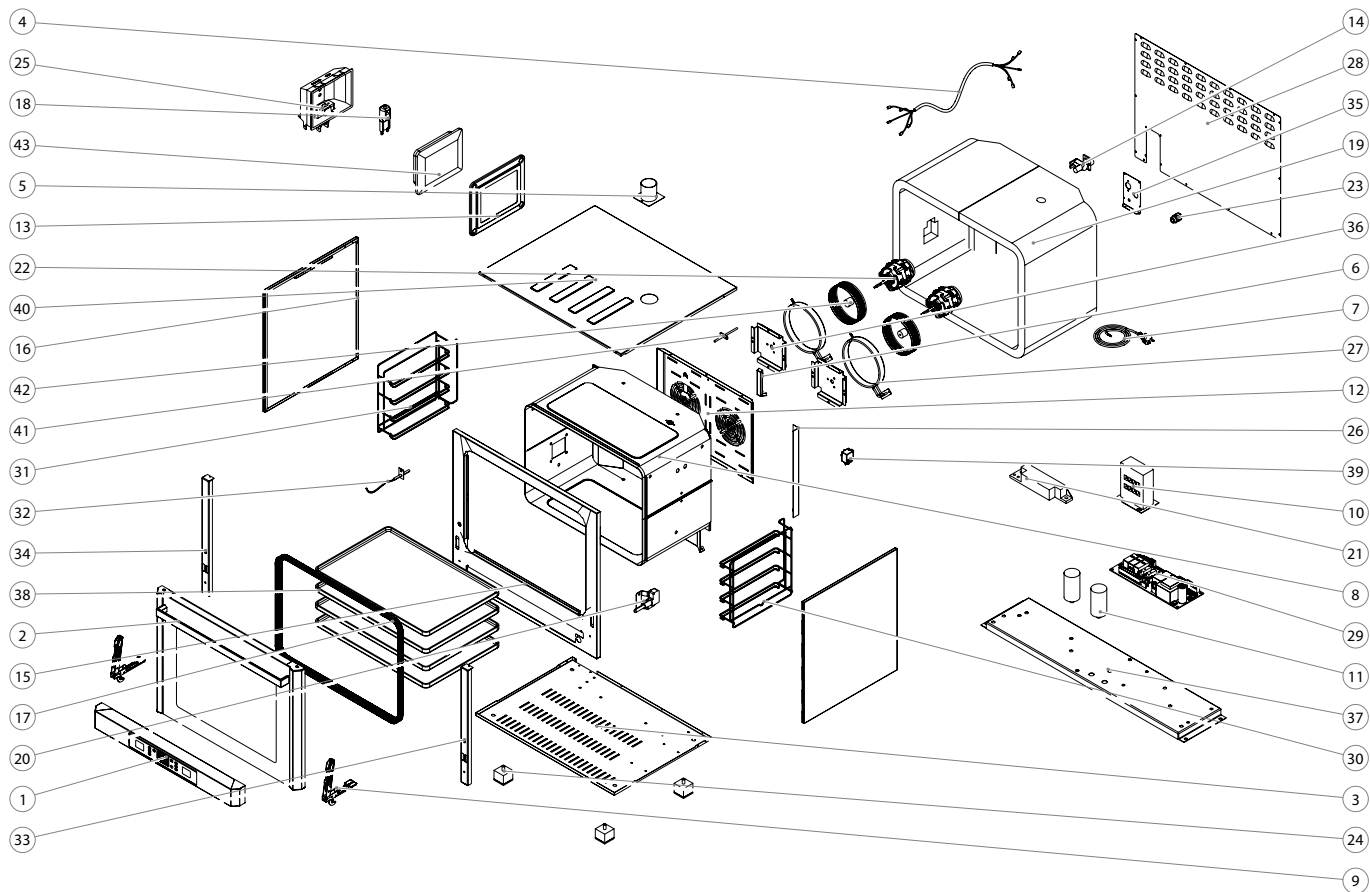

5 - Übersichtsdiagramme

5.1 Ersatzteile, Explosionszeichnungen

OFENMODELL: SUPERIORE DIGITALE

DE

5 - Übersichtsdiagramme

DESCRIZIONE	RIF	QTA'	COD
ASSIEME CRUSCOTTO SUPERIORE DIGITALE	1	1	...
ASSIEME PORTA SUPERIORE	2	1	...
BASAMENTO FORNO SUPERIORE	3	1	FON041
CABLAGGIO	4	1	FON040
CAMINO SUPERIORE 104P	5	1	CAM011
CANALETTA ENTRATA ACQUA 101	6	1	CAN004
CAVO ALIMENTAZIONE	7	2.5	CAV001
CELLA FORNO SUPERIORE	8	1	CEL071
CERNIERA CAMMA INTERNA 44P	9	2	CER017
CONTATTORE NC1-09.01 230V	10	1	CON000
CONDENSATORE 6,5 MF	11	2	CON025
CONVOGLIATORE FORNO SUPERIORE	12	1	PAR041
CORNICE PORTALAMPADA 64	13	2	COR000
ELETTROVALVOLA 1V	14	1	ELE000
FACCIATA FORNO SUPERIORE	15	1	FAC032
FIANCO FORNO SUPERIORE	16	2	FIA091
GUARNIZIONE	17	1	GUA040
LAMPADA ALOGENA GAMMA VECCHIA 230W	18	2	LAM003
MATERASSINO COIBENTAZIONE	19	1	...
MICRON PORTA ATTACCHI A FASTON	20	1	MIC001
MORSETTIERA ALIM. FV122/B 44	21	1	MOR001
MOTORE LGB	22	2	MOT014
PASSACAVO PG16	23	1	PAS001
PIEDINO ACCIAIO G-STARTER	24	4	PIE006
PORTALAMPADA ALOGENO	25	2	POR014
PROFILO DIVISORIO CONVOGLIATORE SUPERIORE	26	1	PRO054
RESISTENZA CIRCOLARE 3300W 25/43 1945/1/304	27	2	RES013
SCHIENA FORNO SUPERIORE	28	1	SCH150
SCHEDA POTENZA FORNI G|STARTER PM023_01	29	1	SCH200
SCORRIGRIGLIA DESTRA FORNO SUPERIORE	30	1	SCO102
SCORRIGRIGLIA SINISTRA FORNO SUPERIORE	31	1	SCO103

DESCRIZIONE	RIF	QTA'	COD
SONDA CAMERA G|STARTER 1K1000ACZA	32	1	SON009
SUPPORTO CERNIERA DESTRA FORNO BRAVO	33	1	SUP122
SUPPORTO CERNIERA SINISTRA FORNO BRAVO	34	1	SUP123
SUPPORTO ELETTROVALVOLA	35	1	SUP121
SUPPORTO MOTORE FORNO SUPERIORE	36	1	SUP125
SUPPORTO STRUMENTI FORNO SUPERIORE	37	1	SUP124
TEGLIA 600 x 400 profondità 20mm	38	4	TEG022
TERMOSTATO DI SICUREZZA 0°-335° CON PREMISTOPPA	39	1	TER008
TETTO FORNO SUPERIORE	40	1	TET025
TUBETTO INGRESSO ACQUA	41	1	TUB004
VENTOLA DIAM. 160	42	2	VEN001
VETRO PORTALAMPADA 64	43	2	VET000