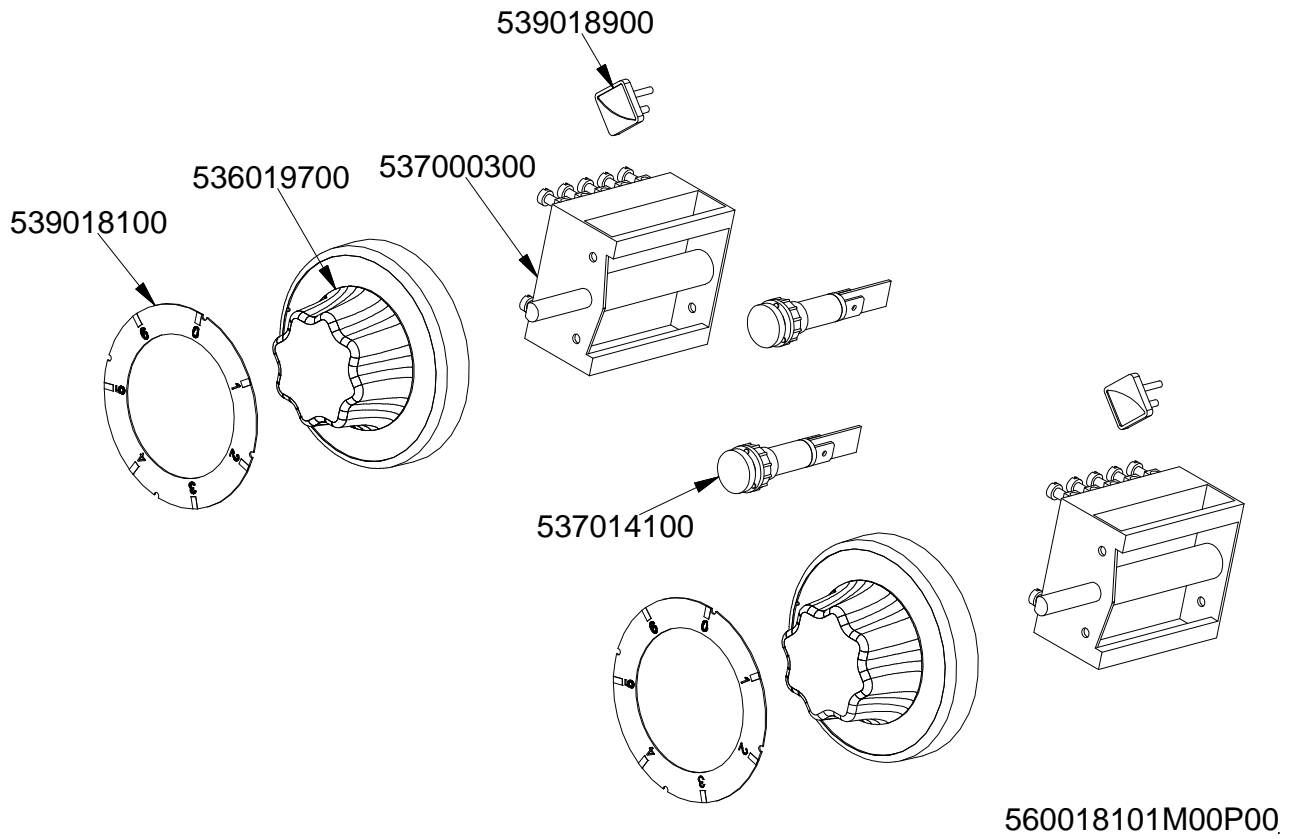

SUPERLOTUS 70≥0602

ELETTRICO / ELECTRIC / ELEKTRO / ELECTRIQUE

PC-74ET PC-78ET PC-712ET PCQ-74ET PCQ-78ET PCQ-712ET

	1
Vedi Pagina See Page Siehe Seite Voir Page Ver Pagina	211

560010901M00P00

PC-E CF-E

Page	Pos	Code	Description
001		544191200	UPPER PLATE PC-78E SQUARE PLATE
001		541134200	NEUTRAL LOW SPACER 78
001		537017000	PLATE 220X220 W2600 V230
001		537019900	PLATE D.220 W2600 V230
001		544190900	UPPER PLATE PC-78E ROUND PLATE
001		537007700	TERMINAL BLOCK THREEPHASE 40A
001		544173500	LEFT SIDE PANEL S.70
001		541104000	CONTROL PANEL PC-78E
001		544173400	RIGHT SIDE PANEL S.70
001		536005200	INOX LEG 2" 120-180 M10
002		539018900	INDEX FOR KNOB
002		536019700	BLACK KNOB §70 PIN §6*5
002		539018100	ADHESIVE GRADUATED DISC FOR KNOB
002		537000300	COMMUTATOR 7 POSITIONS S.49 16A
002		537014100	WHITE WARNING LIGHT 250V