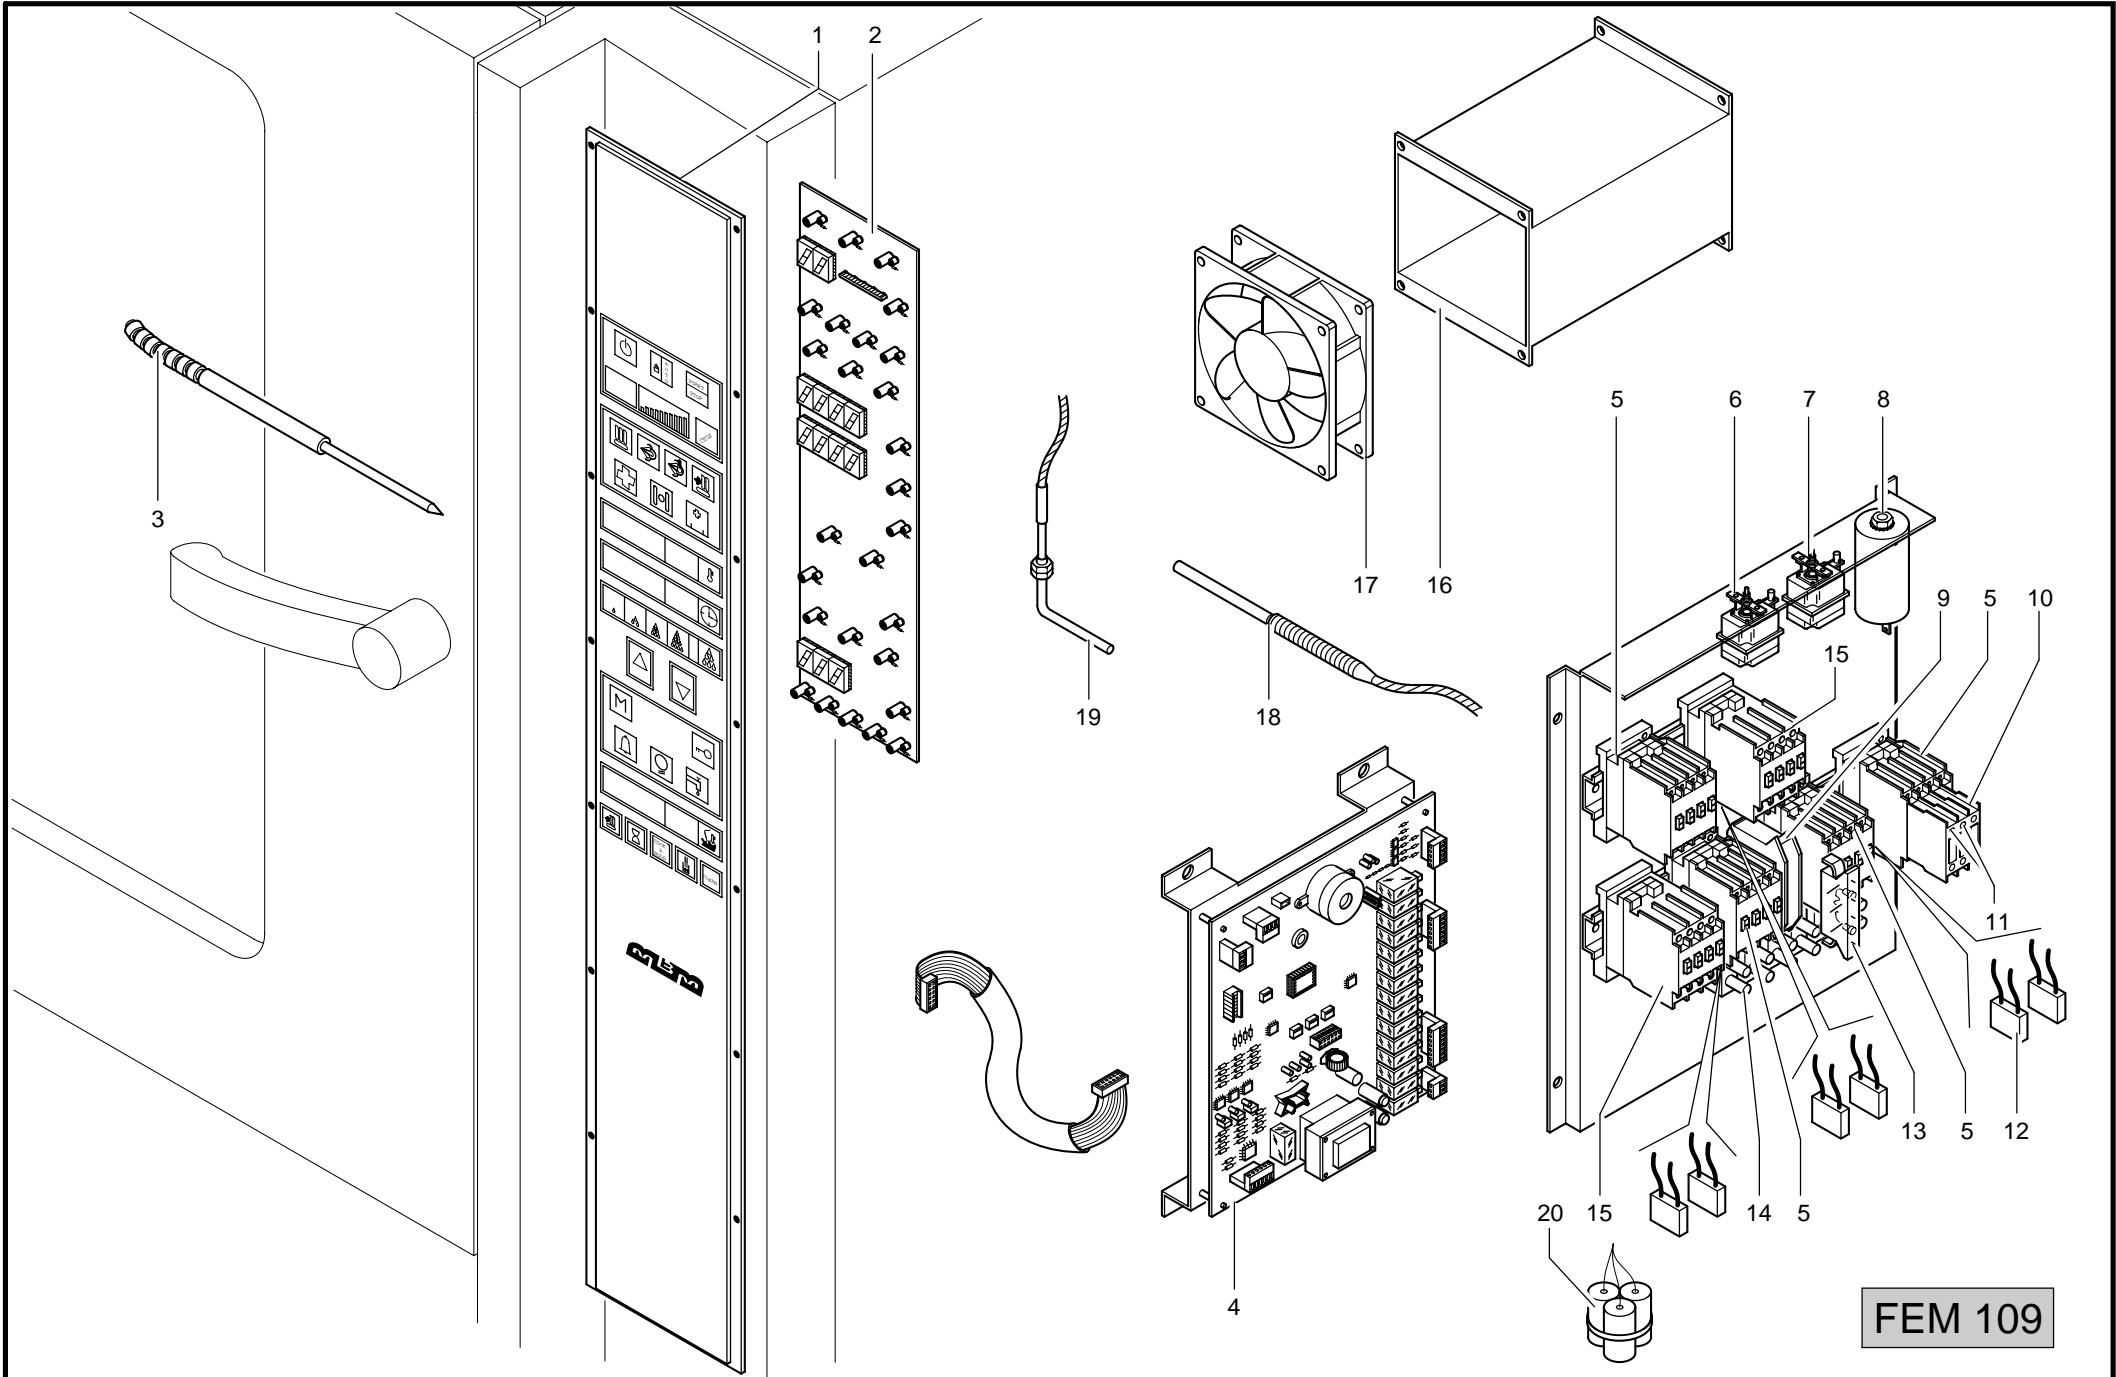

FEM 109

FORNI TAV. 698	1	RTFOC00549	MASCHER.CRUS.FEM109/1	MASQUE FRONTAL	COVER FRONT.	ABDECKUNGFRONT.
FORNI TAV. 698	2	RTFOC00546	SCHEDA EL.COMANDI FEM69/1	CARTE DE COMMANDE	ELECTRIC SCHEME	SCHALTPLAN
FORNI TAV. 698	3	RTFOC00464	SONDA C/CM.42 FCVM MBM00007	SONDE	PROBE	SONDE
FORNI TAV. 698	4	RTFOC00547	SCHEDA EL.CONTROLLO FEM69/1	CARTE DE CONTRÔLE	CONTROL SCHEME	SCHALTPLAN
FORNI TAV. 698	5	RTFOC00465	RELAIS FCV.3TF3000-0AL2	RELAIS	RELAY	RELAIS
FORNI TAV. 698	5	RTFOC00465	RELAIS FCV.3TF3000-0AL2	RELAIS	RELAY	RELAIS
FORNI TAV. 698	5	RTFOC00465	RELAIS FCV.3TF3000-0AL2	RELAIS	RELAY	RELAIS
FORNI TAV. 698	6	RTFOC00173	T.L.FEM061/T120 5510522835	THERMOSTAT LIMITATEUR	THERMOSTAT LIMIT.	TERMOSTAT
FORNI TAV. 698	7	RTFOC00483	T.L.FCV/1T350 5510562800	THERMOSTAT LIMITATEUR	THERMOSTAT LIMIT. OVEN	LIMIT THERMOSTAT
FORNI TAV. 698	8	RTFOC00053	CONDENSATORE FCV 16152220MF450	CONDENSATEUR	CONDENS. MOTOR	CONDENS. MOTOR
FORNI TAV. 698	9	RTFOC00048	P/FUSIBILE+PIAS.FCV.VL04+VS0PT	PORTE-FUSIBLES	FUSE HOLDER	SICHERUNGSHALTER
FORNI TAV. 698	10	RTFOC00468	CONTATTI A.FCV.3TX4010-2A	AUXILIARIE CONTACT	AUXILIARY CONTACT	HILFSANSCHLÜSSE
FORNI TAV. 698	11	RTFOC00469	CONTATTI A.FCV.3TX4001-2A	AUXILIARIE CONTACT	AUXILIARY CONTACT	HILFSANSCHLÜSSE
FORNI TAV. 698	12	RTFOC00023	A/DISTURBO FCV.F43LN3100ZF00K	ANTI-PERTURBATION	ANTIJAMMING FILTER	FILTER A/STÖRUNG
FORNI TAV. 698	13	RTFOC00284	FUSIBILE 6,3 A	FUSIBLE 6,3 A	FUSIBLE 6,3 A	SICHERUNG 6,3 A
FORNI TAV. 698	14	RTBF900045	MORSETTIERA C4EF+SIMB/1-6	GROUPE DE CONNECTION 6 POLES	TERMINAL BLOCK 6 POLES	KLEMMBRETT 6 POLIG
FORNI TAV. 698	15	RTFOC00466	RELAIS FCV 3TF3200-0AL2	RELAIS	RELAY	RELAIS
FORNI TAV. 698	15	RTFOC00466	RELAIS FCV 3TF3200-0AL2	RELAIS	RELAY	RELAIS
FORNI TAV. 698	16	GAFOC00118	AS.CONV.CALORE FEM109	CONVOYEUR CHALEUR	HEAT CONVEYOR	WÄRMEUMWÄLZER
FORNI TAV. 698	17	RTFOC00254	VENT.CALORE FEM109	VENTILATEUR CHALEUR	HEATFAN	WÄRMEVENTILATOR
FORNI TAV. 698	18	RTFOC00034	TERMOCOPPIA	THERMOCOUPLE	THERMOCOPPIA	WAERMENPAAR
FORNI TAV. 698	20	RTFOC00312	A/DISTURBO FEC060 411132210	ANTI-PERTURBATION	ANTIJAMMING FILTER	FILTER A/STÖRUNG