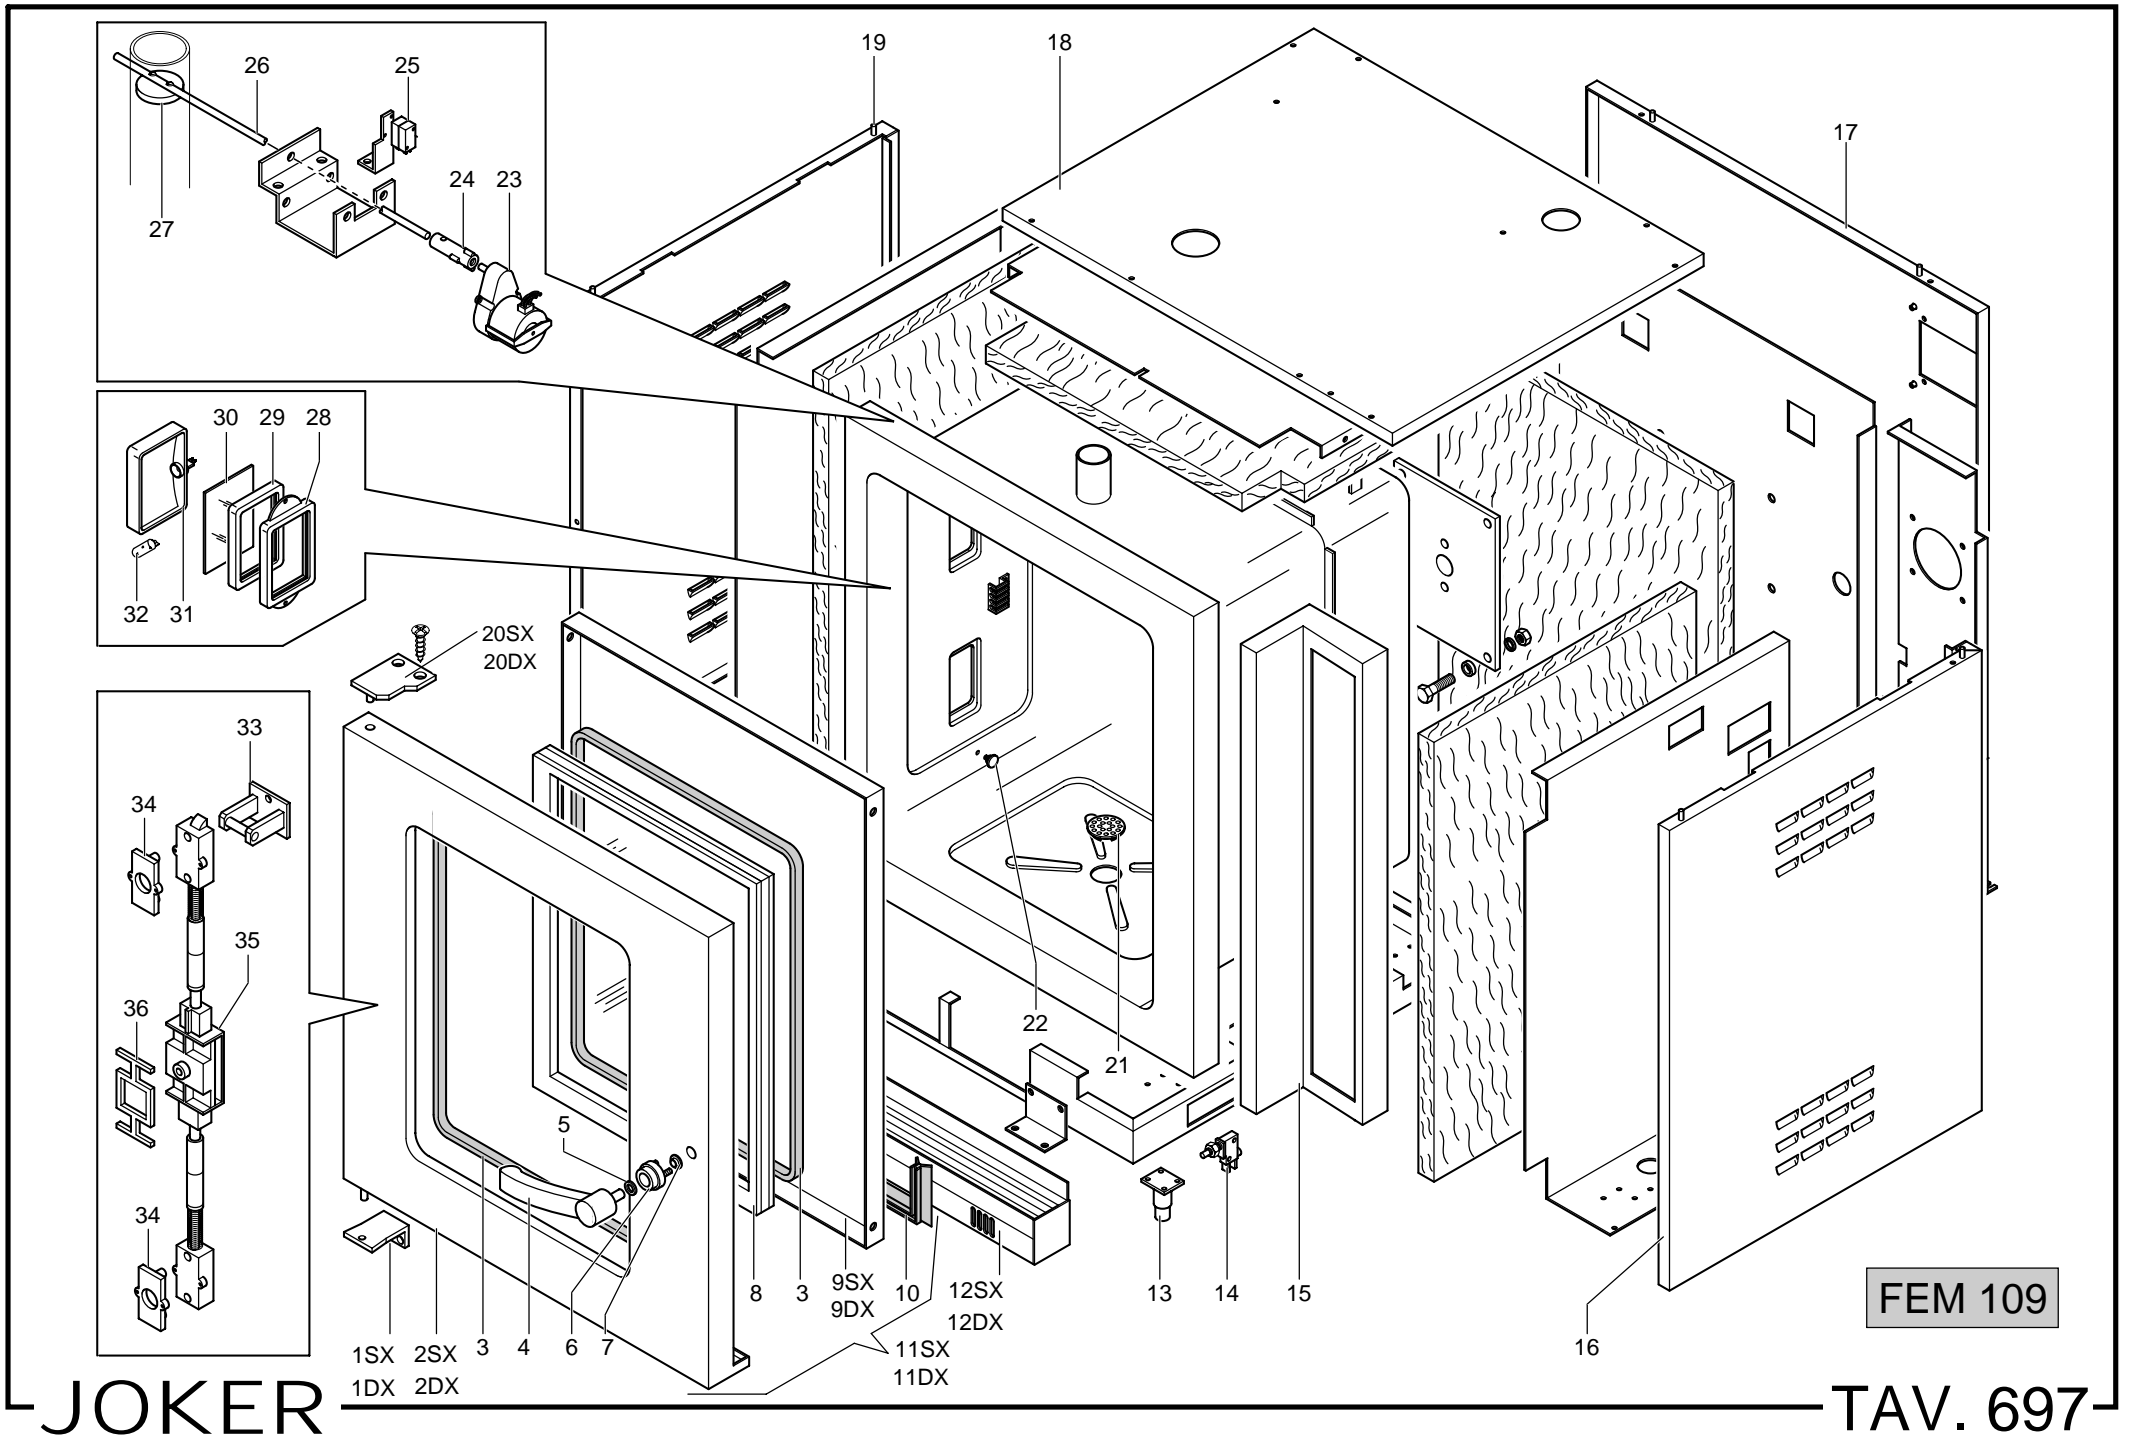

FEM 109

JOKER

TAV. 697

FORNI TAV. 697	1	PAFOC00583	CERN.INF.P.F.DX FCV	CHARNIÈRE INFÉRIEUR DROITE PORTE DU FOUR	INGE PIN INF. RIGHT	TÜRANGEL INF. RECHTS
FORNI TAV. 697	1	PAFOC00394	CERN.INF.P.F.SX FCV	CHARNIÈRE INFÉRIEUR GAUCHE PORTE DU FOUR	INGE PIN INFER.LEFT	TÜRANGEL UNTENLINKS
FORNI TAV. 697	2	GAFOC00200	AS.PORTA F.SX FEC100/1	PORTE DU FOUR GAUCHE	OVEN DOOR LEFT	OFENTÜR LINKS
FORNI TAV. 697	2	GAFOC00210	AS.PORTA F.DX FEC100/1	PORTE DU FOUR DROITE	OVEN DOOR RIGHT	OFENTÜR RECHTS
FORNI TAV. 697	3	MPGOM03P00	GUARNIZIONE VETRO	GARNITURE VERRE	GASKET GLASS	GLASDICHTUNG
FORNI TAV. 697	4	RTFOC00360	MANIGLIA	POIGNÉE	HANDLE	HANDGRIFF
FORNI TAV. 697	5	RTFOC00338	ANELLO EST.MAN.P.F.FCV.	ANNEAU EXT. POIGNÉE PORTE DU FOUR	OUTWARD RING OVEN DOOR HANDLE	HANDGRIFF
FORNI TAV. 697	6	RTFOC00401	BASETTA MANIGLIA	EPAISSEUR POIGNÉE	HANDLE	HANDGRIFF
FORNI TAV. 697	7	RTFOC00337	ANELLO INT.GRADINO MAN.P.F.FCV	ANNEAU INTERIEUR EPAISSEUR	INNER RING	INNENRING
FORNI TAV. 697	8	RTFOC00471	CRISTALLO P.F.FEC100 C/VALV.	VERRE CHAUFFE	GLASS CHAMBER	GLAS KAMMER
FORNI TAV. 697	9	GAFOC00199	AS.C/PORTA F.SX FEC100/1	C/PORTE DU FOUR GAUCHE	C/OVEN DOOR LEFT	C/OFENTÜR LINKS
FORNI TAV. 697	9	GAFOC00206	AS.C/PORTA F.DX FEC100/1	C/PORTE DU FOUR DROITE	C/OVEN DOOR RIGHT	C/OFENTÜR RECHTS
FORNI TAV. 697	10	RTFOC00722	GUARNIZ.P.F.FEC100 GIUNTATA	GARNITURE PORTE	GASKET DOOR	TÜRDICHTUNG
FORNI TAV. 697	11	GRFOC00183	*GRUPPO PORTA FUOCO SINISTRA FEC100	GROUPE PORTE DU FOUR GAUCHE	UNIT OVEN DOOR LEFT	GRUPPE OFENTÜR LINKS
FORNI TAV. 697	11	GRFOC00187	*GRUPPO PORTA FORNO DX FEC100 SPIG	GROUPE PORTE DU FOUR DROITE	UNIT OVEN DOOR RIGHT	GRUPPE OFENTÜR RECHTS
FORNI TAV. 697	12	GAFOC00180	AS.CASSETTO SX FEC060/1	BASSIN GAUCHE	TRAY LEFT	SCHUBLADE LINKS
FORNI TAV. 697	12	GAFOC00250	AS.CASSETTO DX FEC060/1	BASSIN DROITE	TRAY RIGHT	SCHUBLADE RECHTS
FORNI TAV. 697	13	RTFOC00413	PIEDINO+T.OTTAG.FGC065/87,5	PIED	FOOT	FUSS
FORNI TAV. 697	14	RTFOC00711	MICROINT.FCV. RMP UNIPOL.30907	MICRO-INTERRUPTEUR PORTE DU FOUR	MICRO OVEN DOOR	MIKRO OFENTÜR
FORNI TAV. 697	15	GAFOC00207	AS.CRUSCOTTO FEM109/1	PANNEAU DE CONTRÔLE	CONTROL PANEL	STIRNBRETT
FORNI TAV. 697	16	PAFOC00542	FIANCO DX FGC100/1	CÔTÉ DROITE	RIGHT SIDE	RECHTE SEITE
FORNI TAV. 697	17	PAFOC00597	POSTERIORE INOX FEM109/1	PANNEAU POSTERIEUR	BACK PANEL	HINTEN
FORNI TAV. 697	18	GAFOC00196	AS.COPERCHIO FEC100/1	COUVERCLE EXT.	COVER EXT.	ABDECKUNG
FORNI TAV. 697	19	PAFOC00543	FIANCO SX FGC100/1	CÔTÉ GAUCHE	LEFT SIDE	LINKE SEITE
FORNI TAV. 697	20	GAFOC00213	AS.CERN.SUP.DX P.F.FCV	CHARNIÈRE SUPÉRIEURE DROITE	INGE PIN SUP. RIGHT	TÜRANGEL RECHTS
FORNI TAV. 697	20	GAFOC00030	AS.CERN.SUP.SX P.F.FCV.	CHARNIÈRE SUPÉRIEURE GAUCHE	INGE PIN SUPER.LEFT	TÜRANGEL OBEN LINKS
FORNI TAV. 697	21	GAFOC00027	AS.C/FORO CASS.FCV.	COUVRE TROU	PLUG	LOCHABDECKUNGSPFROPFEN
FORNI TAV. 697	22	RTFOC00555	AT.GRIGLIA LAT.F.FCV	ATTAQUE GRILLE LATÉRALE	GRILL CONNECTION SIDE	GRILLAUFPLAGE SEITE
FORNI TAV. 697	23	RTFOC00197	MOTORID.SCA.FEM69 CRU82524421	DÉMARREUR	MOTOR	MOTOR
FORNI TAV. 697	24	RTFOC00192	ALBERO SCA.COND.FEM69	ARBRE	SHAFT	WELLE
FORNI TAV. 697	25	RTFOC00198	MICROINT.SC.COND.FEM69 NR1 K5	MICRO-INTERRUPTEUR	MICROSWITCH	MIKROSCHALTER
FORNI TAV. 697	26	RTFOC00553	ASTA TRAS.SCA.COND.FEM109/1NIC	BARRE TRANSVERSAL	ROD TRANSVERS.	STAB
FORNI TAV. 697	27	PAFOC00680	DISCO INF.SCARICO COND.FEMD100	DISQUE INFÉRIEUR DÉCHARGÉ	DISC INFER. OUTLET	SCHEIBE UNTEN AUSGANG
FORNI TAV. 697	28	RTFOC00382	*CORNICI FIS.VETRO P/LAMP.FCV	CADRE DU PORTELAMPE	MOULDING P/LAMP	UMRAHMUNG P/LAMPE
FORNI TAV. 697	29	RTFOC00202	GUARNIZIONE P/LAMPADA	GARNITURE DU PORTELAMPE	GASKET P/LAMP	DICHTUNG P/LAMPE
FORNI TAV. 697	30	RTFOC00201	*VETRO P/LAMPADA FCV.	VERRE DU PORTELAMPE	GLASS P/LAMP	GLAS P/LAMPE
FORNI TAV. 697	31	RTFOC00036	PORTA LAMPADA	PORTELAMPE	DOOR LAMP	PORTA LAMPE
FORNI TAV. 697	32	RTFOC00037	LAMPADA	LAMPE	LAMP	LAMPE
FORNI TAV. 697	33	RTFOC00009	GANCIO	CROCHET	HOOK	HAKEN
FORNI TAV. 697	34	RTFOC00005	ZOCCOLO ESTERNO	GODET EXTÉRIEUR	OUTWARD BASE	SOCKEL AUSSEN
FORNI TAV. 697	35	GAFOC00051	SERRATURA	SERRURE	LOCK	SCHLOSS
FORNI TAV. 697	36	RTFOC00057	ZOCCOLO CENTRALE	GODET CENTRAL	CENTRAL BASE	SOCKEL ZENTRAL