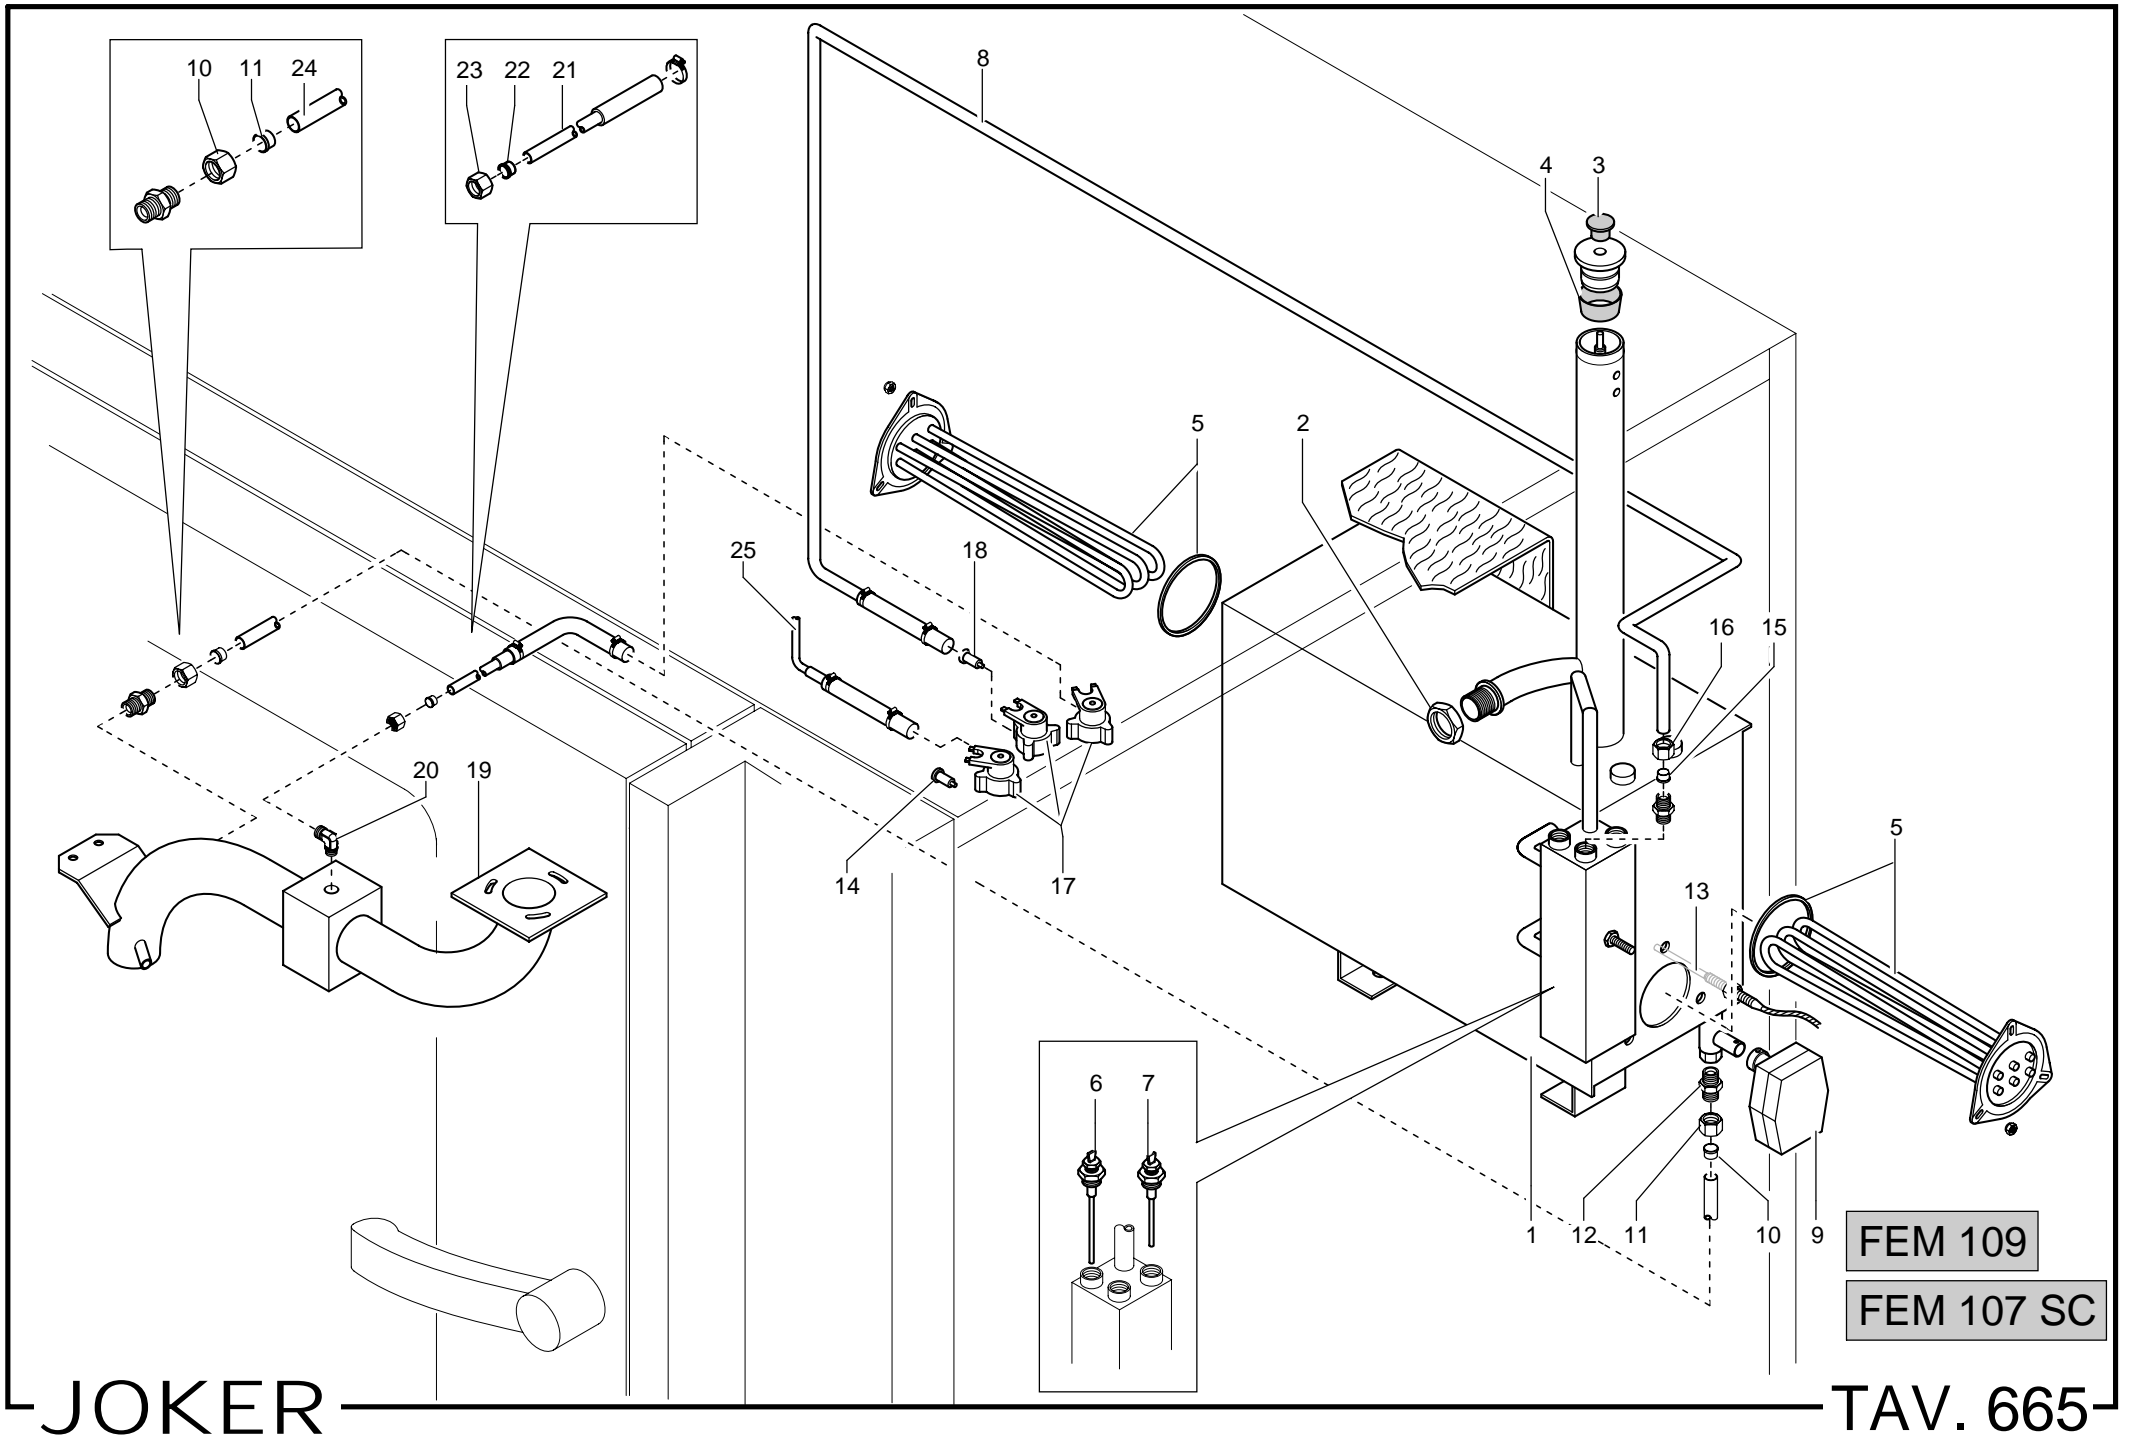

JOKER

FEM 109

FEM 107 SC

TAV. 664

FORNI TAV. 664	1	RTFOC00174	GRIGLIA PROT.VENT.FCV.INOX	GRILLE DE PROTECTION	GRILL IMPELLER PROTECTION	SCHUTZGITTER SCHORNSTEIN
FORNI TAV. 664	2	RTFOC00492	TU.UMIDIFICATORE FEC100/1	HUMIDIFICATEUR	HUMIDIFIER	BEFEUCHTER
FORNI TAV. 664	3	PAFOC00566	CONV.ARIA FGC100/1	CONVOYEUR DE L'AIR	CHIMNEY	SCHORNSTEIN
FORNI TAV. 664	4	RTFOC00068	RESISTENZA ELET. 2,5KW	RESISTANCE ELET. 2,5KW	RESISTANCE ELET. 2,5KW	WIEDERSTAND ELET. 2,5KW
FORNI TAV. 664	5	RTFOC00527	GRIGLIA LAT.FCVM/10G INOX	GRILLE LATÉRALE DROITE -GAUCHE	GRILL SIDERIGHT -LEFT	GRILL SEITERECHTS -LINKS
FORNI TAV. 664	6	RTFOC00175	GRIGLIA FORNO GN 1/1	GRILLE DU FOUR GN 1/1	GRILL OVEN GN 1/1	GRILL HERD GN 1/1
FORNI TAV. 664	7	RTFOC00591	GRIGLIA LAT.SX F.FCVP/8G INOX	GRILLE LATÉRALE GAUCHE PÂTISSERIE	GRILL SIDELEFT PASTRY	GRILL SEITE LINKS KUNSTSTOFF.
FORNI TAV. 664	8	RTFOC00083	GRIGLIA PASTIC.	GRILLE PÂTISSERIE	GRILL PASTRY	GRILL GEBÄCK
FORNI TAV. 664	9	RTFOC00590	GRIGLIA LAT.DX F.FCVP/8G INOX	GRILLE LATÉRALE DROITE PÂTISSERIE	GRILL SIDERIGHT PASTRY	GRILL SEITE RECHTS KUNSTSTOFF
FORNI TAV. 664	10	RTFOC00118	V.FIS.GIRANTE FCV.M8X31,5/SX	VITE FISSAGGIO GIRANTE	FIXINGSCREW IMPELLER	BEFESATIGUNGSSCHRAUBE LAUFRAD
FORNI TAV. 664	11	RTFOC00437	NEBULIZZATORE FGC065	NÉBULISATEUR	DISTRIBUTOR	ZERSTÄUBER
FORNI TAV. 664	12	RTFOC00517	GIRANTE VENT.10G D.270 P.R.	MOBILE 50HZ	IMPELLER 50HZ	LAUFRAD 50HZ
FORNI TAV. 664	12	RTFOC00530	GIRANTE VENT.10G D270 P.R.60HZ	MOBILE 60HZ	IMPELLER 60HZ	LAUFRAD 60HZ
FORNI TAV. 664	13	RTFOC00557	INIET.UMIDIF.FCV D.1.5	INJECTEUR HUMIDIFICATEUR	INJECTOR HUMIDIFIER	EINSPRITZER BEFEUCHTER
FORNI TAV. 664	14	RTCU900018	BICONO D.6 PEL0905	BICONE POUR TUBE Ø 6	BICONE FOR PIPE Ø 6	ZWEIKEGEL Ø 6
FORNI TAV. 664	15	RTFOC00020	CALOTTA UMIDIF.FCV.	ECROU	NUT	MUTTER
FORNI TAV. 664	17	RTFOC00574	TU.AB.VAPORI FCVM	TUYAU DÉTACHEMENT VAPEUR	PIPE STEAM	ROHR DAMPF
FORNI TAV. 664	18	RTFOC00334	AT.RAPIDO K1610/TA16/C16X	ATTAQUE RAPIDE	CONNECTION	SCHNELLANSCHLUSS
FORNI TAV. 664	19	RTFOC00479	TU.AL.ACQ.UMIDIF.FGC100/1	TUBE HUMIDIFICATEUR	PIPE HUMIDIFIER	ROHR BEFEUCHTER
FORNI TAV. 664	20	RTFOC00120	REGOLAT.E/VALV.FCV.ROSSO/0,25	REGULATEUR DE PORTÉE	FLOWREGULATOR	DURCHSTRÖMUNGSREGLER
FORNI TAV. 664	21	RTFOC00520	E/VALVOLA FCV.3V. 209035	SOUPAPE 3 VIE	ELECTRIC VALVE 3 VIE	ELEKTROVENTIL 3 WEG
FORNI TAV. 664	22	RTFOC00529	INIET.AB.VAP.10G 1/8GGA-4.3W	INJECTEUR DÉTACHEMENT VAPEUR	INIETT. VAPOUR	EINSPRITZER DAMPF
FORNI TAV. 664	23	RTFOC00521	RAMPA SC.COND.FGM100/1	RAMPE DU DÉCHARGEMENT CONDENSE	RAMP OUTLET COND.	DUNSTHAUBE
FORNI TAV. 664	24	RTFOC00066	MOTORE VENT.FEC100 M8035E31761	MOTEUR	MOTOR	MOTOR