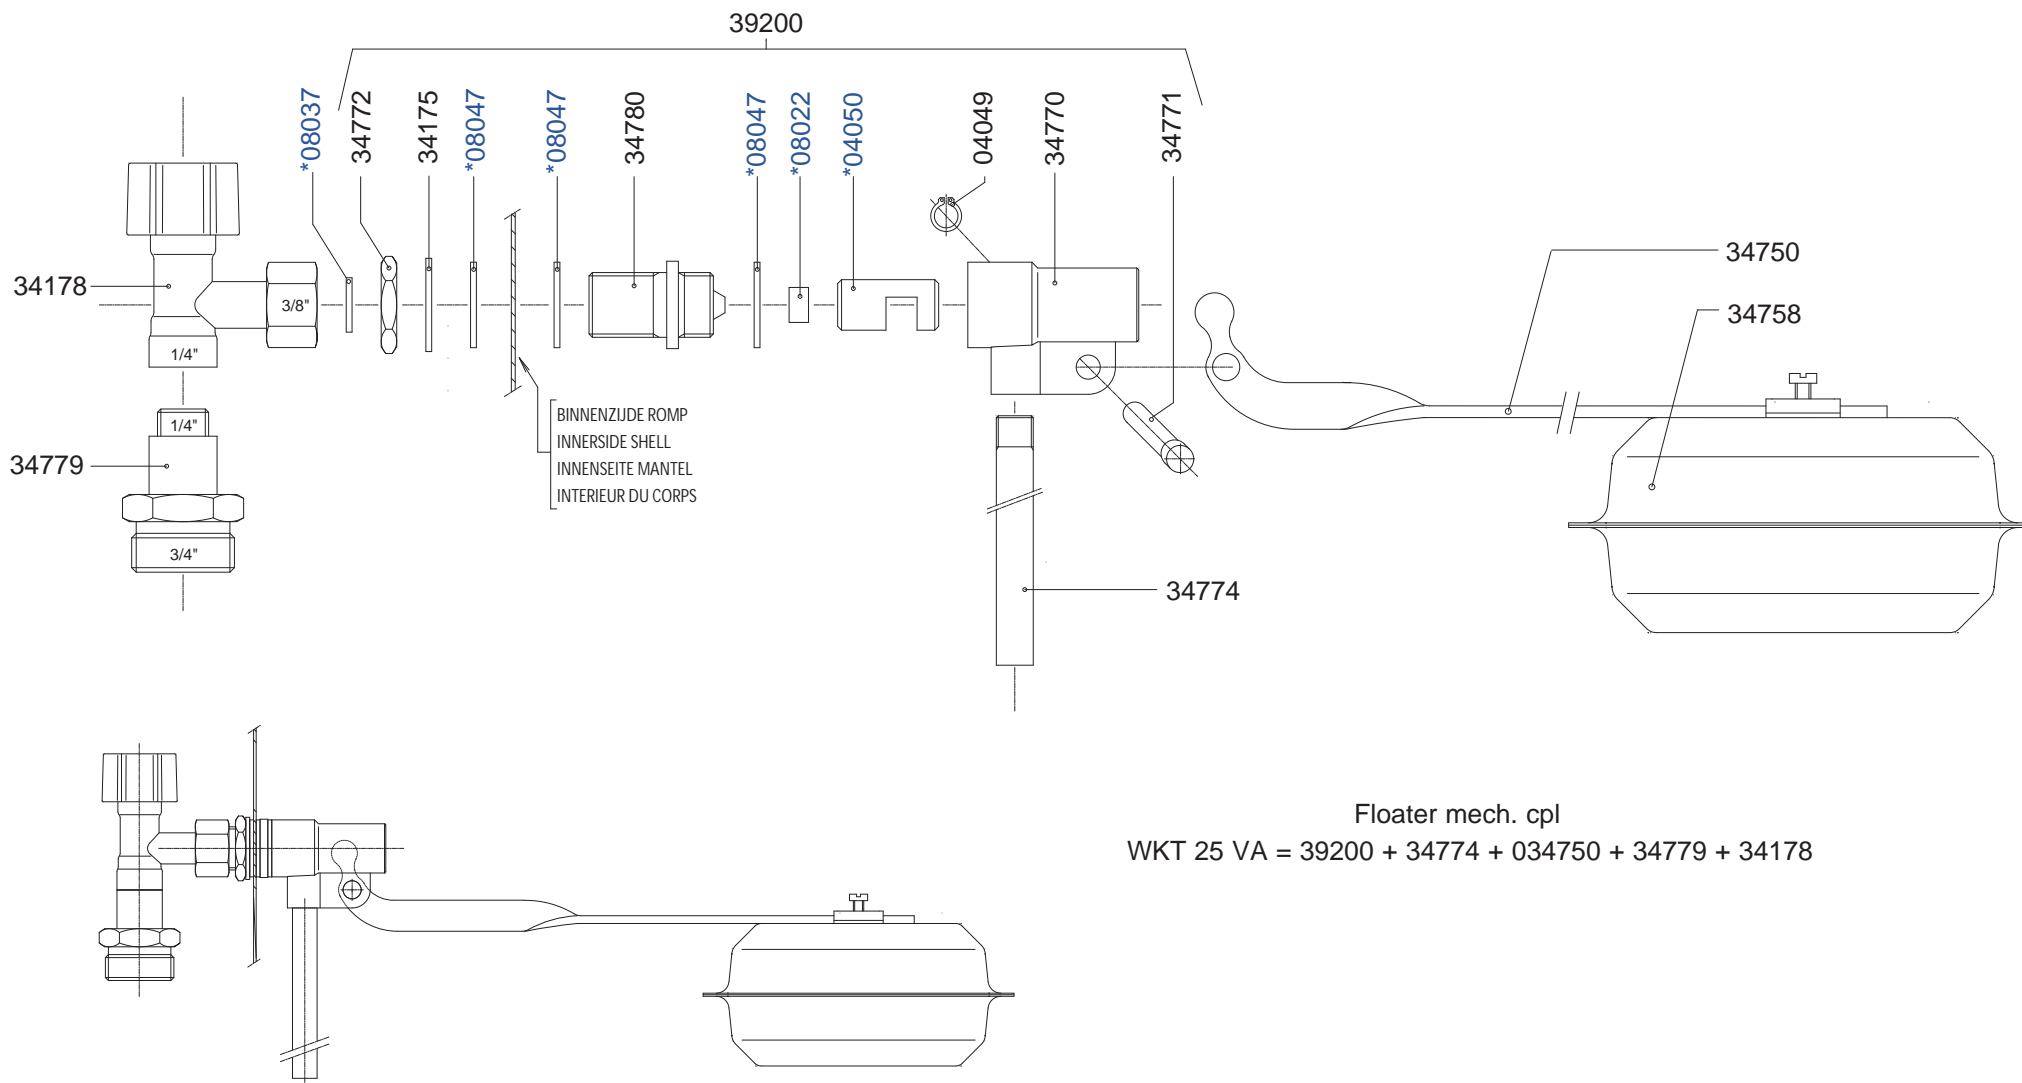

\* Recommended Spare Part

Type : WKT 25 VA	From mach. nr. : 65044	Page : 1-2	Drawer : MT
Artikel : 30028	Date : 12-1983	Rev. : 4.0	Date : 18-06-2008
Rated voltage : 1N~220-240V 50-60Hz 3200W	<b>Spare Parts Info</b>	***** <b>Animo</b> ***** <b>Assen - Holland</b>	www.animo.eu

Floater mech. cpl  
WKT 25 VA = 39200 + 34774 + 034750 + 34779 + 34178

\* Recommended Spare Part

Type : WKT 25 VA Artikel : 30028	From mach. nr. : 65044 Date : 12-1983	Page : 2-2 Rev. : 4.0	Drawer : MT Date : 18-06-2008
Rated voltage : 1N~ 220-240V 50-60Hz 3200W	<b>Spare Parts Info</b>	***** <b>Animo</b> ***** <b>Assen - Holland</b>	www.animo.eu