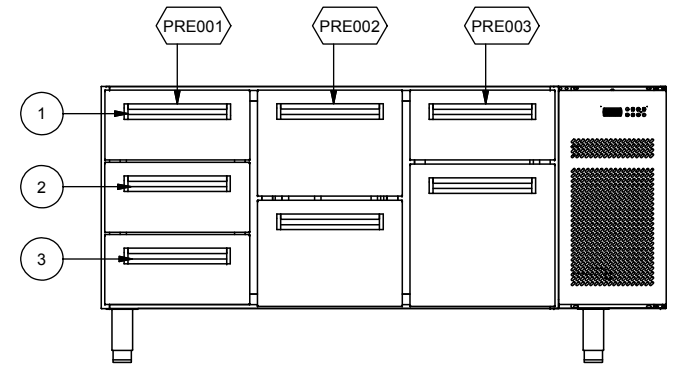

cookmax+

start!

Kühlung Tiefkühltisch

Artikel-Nr.

90614001 (7SB72IB4NP001 / SPRINGBIG702BT/S)

Explosionszeichnung / Ersatzteile

Bitte bei Ersatzteilbestellung immer Artikelnummer und Seriennummer mit angeben!

	PARAM.	OPTIONAL
SCE001	TAR001	OPT

Exploded View

Validity: 08/04/2016

7SB72IB4NP001 TAV SPRING BIG 70 2 I BT S D G.GN 2 GR.P

ESP332 TAVOLI ST/SB -10/+24°C

Ref. Drawing	Code	Description
AEV001	73670868	ASS.EVAP.CAP BT 700 2/3P R404 T.SPRING
CMP001	74865760	COMPR.NT2192GK CSR 230V/50HZ R404A
CND001	74837190	COND.A MICROCANALI 262X360X25T
ECP001	74867068	PAR.ELETTR.COMPR.NT2192GK CSR 230V-50HZ
EVA001	73648588	EVAPOR 3RX10T 3/8"25X25 PASSO 4.5 X 525
FAN006	74847159	VENT.ADDA AA1282HB-AT 230V 50/60HZ 16W
FAN009	74845190	VENTIL.FMI W5F25A23M451+GRIGLIA PIANA+CA
GRD001	74845192	GRIGLIA FE.PIANA X VENT.D.240
HCB001	73632214	CAVO CALDO DOPPIO ISOL.SPRING BIG 2P
LAM032	72609360	LAM.VANO Q.E.TSB TAVOLI SPRING
LAM033	72609362	FRONT.Q.E.CER.TSB DX GRUPPO T.SPRING
LAM043	72609519	LAM.LATERALE CHIU.CRUSCOT.DX BIG SPRING
LAM044	72609556	LAM.ANG.FISSAGGIO Q.E.BIG T.SPRING
LBL001	70709248	ADESIVO EVX 8 TASTI NO MARCHIO
LCK015	74708382	STAFFA SUP.Q.E.TSB TAVOLI SPRING
LCK016	74708384	STAFFA INF.Q.E.TSB TAVOLI SPRING
PRL001	72607726	PROF.MOB.ORIZ.(PVC Y2BS) 2P T.SPRING
PRL002	72609282	PROF.MOB.VERT.(PVC Y2BS) TSB T.SPRING
PRL003	72609290	PROFILO MOB.MONT.VERT.(Y2BS) TSB.T.SPRIN
SCE001	SC700	SCH.ELET. MEKANO GREEN - ENERGY - SPRING
SML001	73670443	ASS.FILTRO+TUBI T.SPRING R404 BT X MICRO
SML007	73679482	ASS.GOCCIOLATOIO EVAP.TRS 700 BT
TAR001	RIF.TAR.106	PARAMETRI TAVOLI SPRING BT
THE001	74700889	CENTR.EVCO EVX205 5RELE 8TASTI 50/60HZ
THE002	74700916	SONDA NTC IKE 3METRI -50/+105°
UCE001	74861972	UCE NT2192GK CSR R404A BT 230V/50HZ T.LI
VLV005	74873030	ELETTROVAL. 1028N/X04 230V\50HZ CASTEL