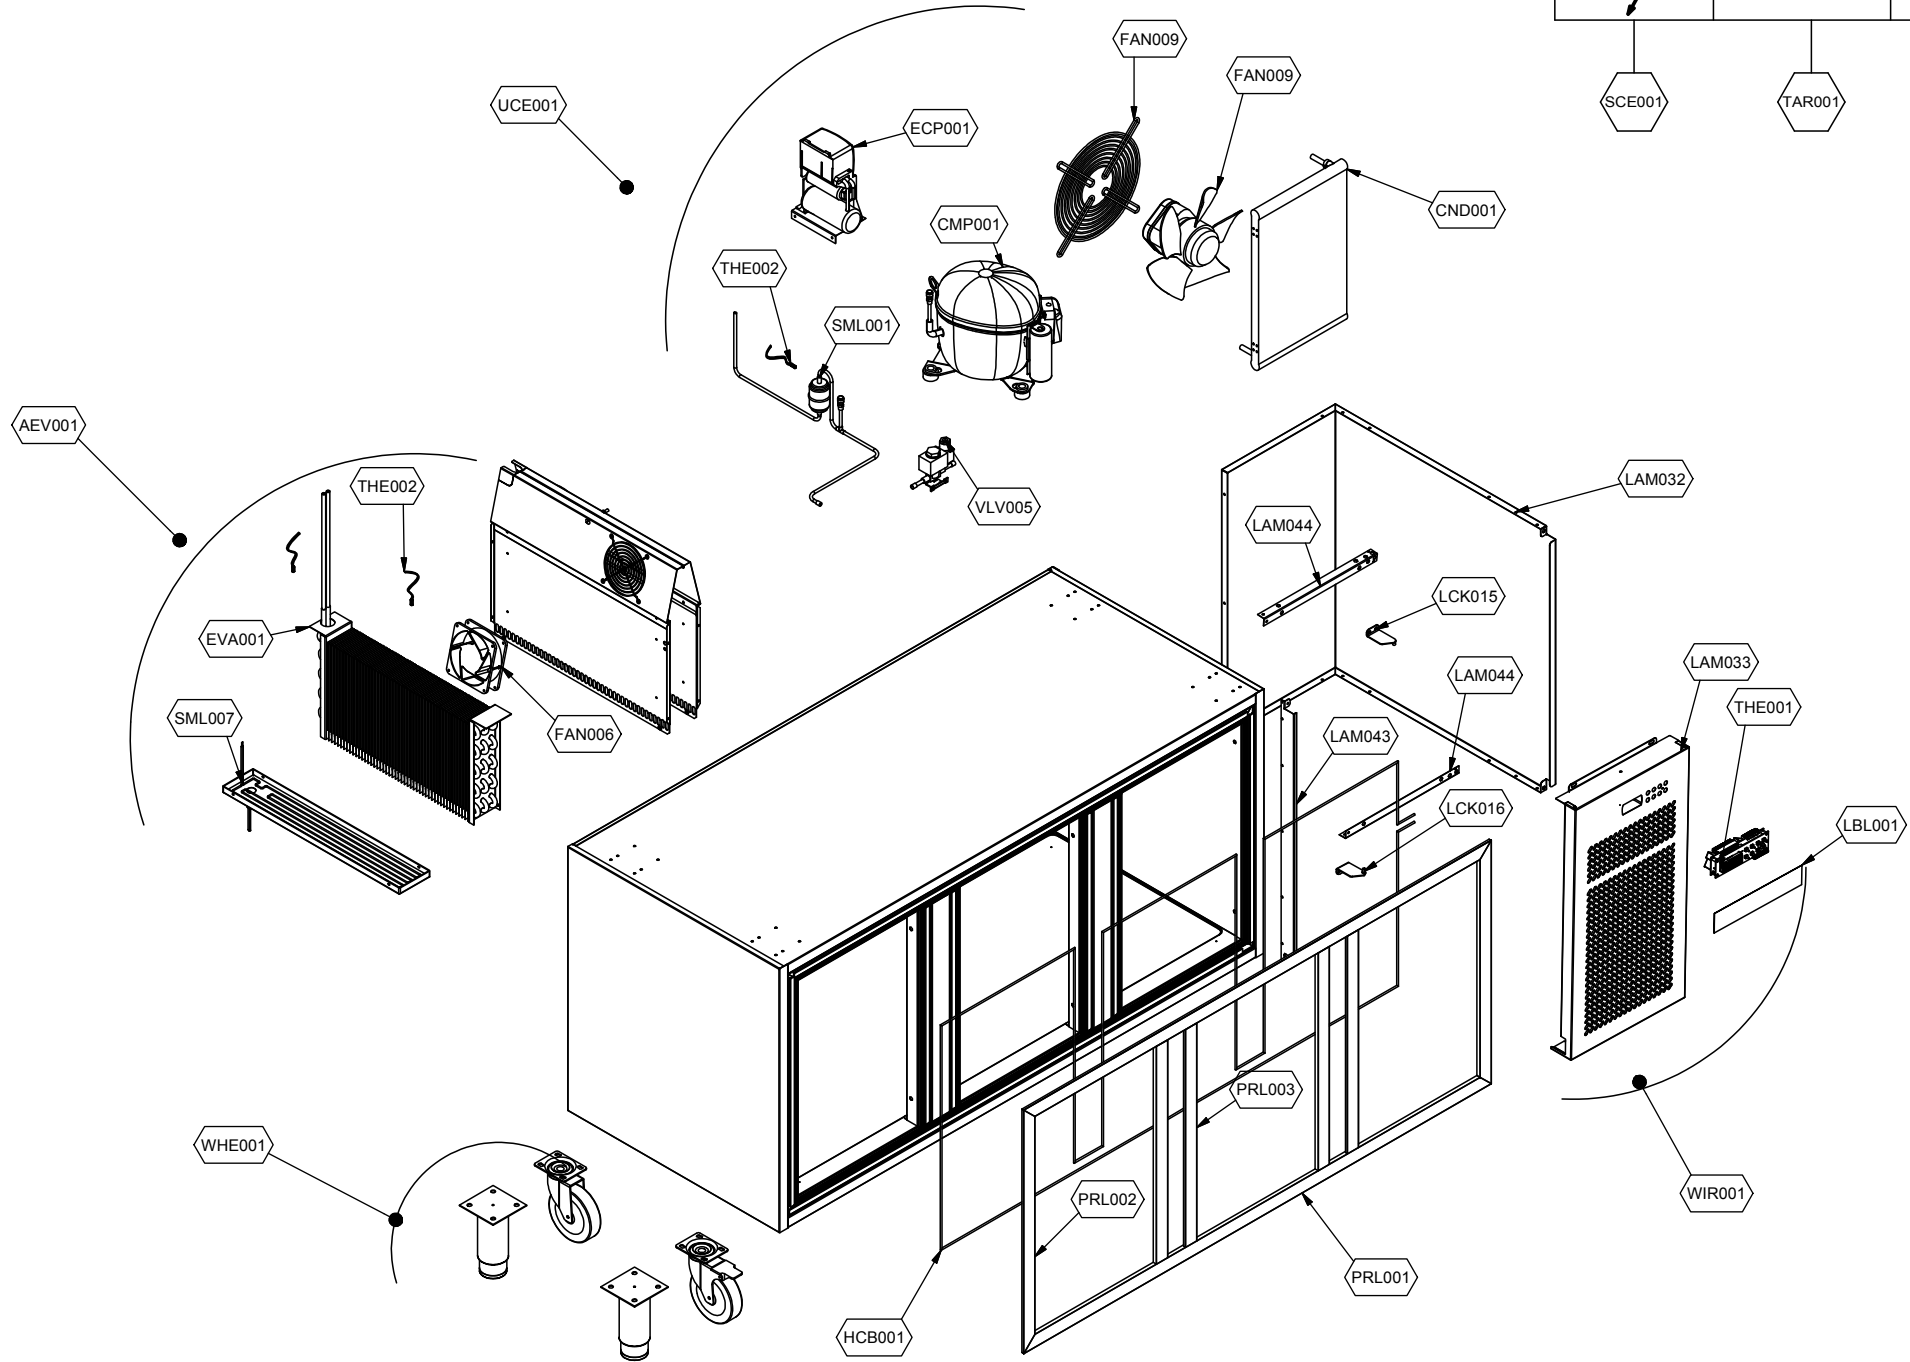

cookmax+

start!

Kühlung Tiefkühltisch

Artikel-Nr.

90614001 (7SB72IB4NP001 / SPRINGBIG702BT/S)

Explosionszeichnung / Ersatzteile

Bitte bei Ersatzteilbestellung immer Artikelnummer und Seriennummer mit angeben!

	PARAM.	OPTIONAL
SCE001	TAR001	OPT

Exploded View

Validity: 08/04/2016

7SB72IB4NP001 TAV SPRING BIG 70 2 I BT S D G.GN 2 GR.P

ESP332 TAVOLI ST/SB -10/+24°C

Ref. Drawing	Code	Description
AEV001	73670868	ASS.EVAP.CAP BT 700 2/3P R404 T.SPRING
CMP001	74865760	COMPR.NT2192GK CSR 230V/50HZ R404A
CND001	74837190	COND.A MICROCANALI 262X360X25T
ECP001	74867068	PAR.ELETTR.COMPR.NT2192GK CSR 230V-50HZ
EVA001	73648588	EVAPOR 3RX10T 3/8"25X25 PASSO 4.5 X 525
FAN006	74847159	VENT.ADDA AA1282HB-AT 230V 50/60HZ 16W
FAN009	74845190	VENTIL.FMI W5F25A23M451+GRIGLIA PIANA+CA
GRD001	74845192	GRIGLIA FE.PIANA X VENT.D.240
HCB001	73632214	CAVO CALDO DOPPIO ISOL.SPRING BIG 2P
LAM032	72609360	LAM.VANO Q.E.TSB TAVOLI SPRING
LAM033	72609362	FRONT.Q.E.CER.TSB DX GRUPPO T.SPRING
LAM043	72609519	LAM.LATERALE CHIU.CRUSCOT.DX BIG SPRING
LAM044	72609556	LAM.ANG.FISSAGGIO Q.E.BIG T.SPRING
LBL001	70709248	ADESIVO EVX 8 TASTI NO MARCHIO
LCK015	74708382	STAFFA SUP.Q.E.TSB TAVOLI SPRING
LCK016	74708384	STAFFA INF.Q.E.TSB TAVOLI SPRING
PRL001	72607726	PROF.MOB.ORIZ.(PVC Y2BS) 2P T.SPRING
PRL002	72609282	PROF.MOB.VERT.(PVC Y2BS) TSB T.SPRING
PRL003	72609290	PROFILO MOB.MONT.VERT.(Y2BS) TSB.T.SPRIN
SCE001	SC700	SCH.ELET. MEKANO GREEN - ENERGY - SPRING
SML001	73670443	ASS.FILTRO+TUBI T.SPRING R404 BT X MICRO
SML007	73679482	ASS.GOCCIOLATOIO EVAP.TRS 700 BT
TAR001	RIF.TAR.106	PARAMETRI TAVOLI SPRING BT
THE001	74700889	CENTR.EVCO EVX205 5RELE 8TASTI 50/60HZ
THE002	74700916	SONDA NTC IKE 3METRI -50/+105°
UCE001	74861972	UCE NT2192GK CSR R404A BT 230V/50HZ T.LI
VLV005	74873030	ELETTROVAL. 1028N/X04 230V\50HZ CASTEL