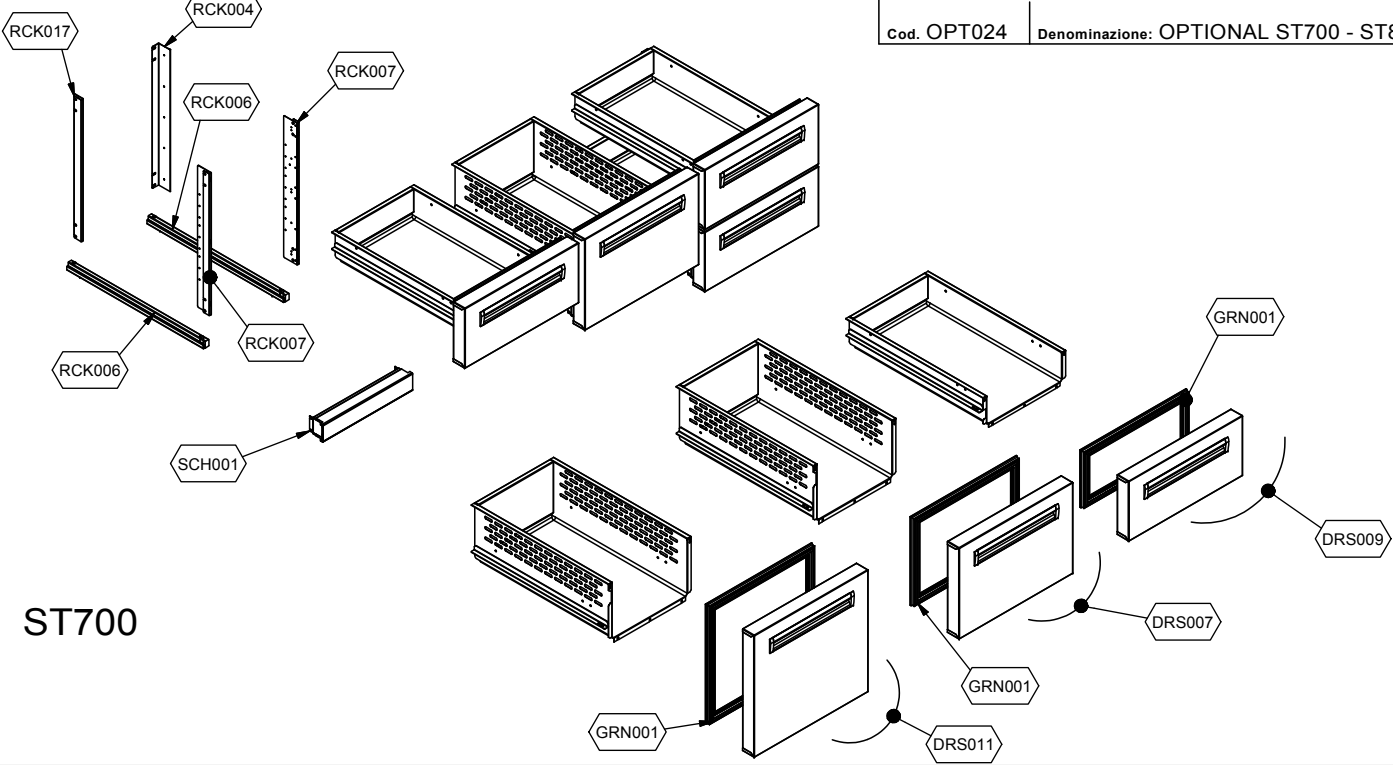

cookmax+

start!

Kühlung Tiefkühltisch

Artikel-Nr.

90614001 (7SB72IB4NP001 / SPRINGBIG702BT/S)

Explosionszeichnung / Ersatzteile

Bitte bei Ersatzteilbestellung immer Artikelnummer und Seriennummer mit angeben!

	PARAM.	OPTIONAL
SCE001	TAR001	OPT

Exploded View

Validity: 08/04/2016

7SB72IB4NP001 TAV SPRING BIG 70 2 I BT S D G.GN 2 GR.P

ESP332 TAVOLI ST/SB -10/+24°C

Ref. Drawing	Code	Description
AEV001	73670868	ASS.EVAP.CAP BT 700 2/3P R404 T.SPRING
CMP001	74865760	COMPR.NT2192GK CSR 230V/50HZ R404A
CND001	74837190	COND.A MICROCANALI 262X360X25T
ECP001	74867068	PAR.ELETTR.COMPR.NT2192GK CSR 230V-50HZ
EVA001	73648588	EVAPOR 3RX10T 3/8"25X25 PASSO 4.5 X 525
FAN006	74847159	VENT.ADDA AA1282HB-AT 230V 50/60HZ 16W
FAN009	74845190	VENTIL.FMI W5F25A23M451+GRIGLIA PIANA+CA
GRD001	74845192	GRIGLIA FE.PIANA X VENT.D.240
HCB001	73632214	CAVO CALDO DOPPIO ISOL.SPRING BIG 2P
LAM032	72609360	LAM.VANO Q.E.TSB TAVOLI SPRING
LAM033	72609362	FRONT.Q.E.CER.TSB DX GRUPPO T.SPRING
LAM043	72609519	LAM.LATERALE CHIU.CRUSCOT.DX BIG SPRING
LAM044	72609556	LAM.ANG.FISSAGGIO Q.E.BIG T.SPRING
LBL001	70709248	ADESIVO EVX 8 TASTI NO MARCHIO
LCK015	74708382	STAFFA SUP.Q.E.TSB TAVOLI SPRING
LCK016	74708384	STAFFA INF.Q.E.TSB TAVOLI SPRING
PRL001	72607726	PROF.MOB.ORIZ.(PVC Y2BS) 2P T.SPRING
PRL002	72609282	PROF.MOB.VERT.(PVC Y2BS) TSB T.SPRING
PRL003	72609290	PROFILO MOB.MONT.VERT.(Y2BS) TSB.T.SPRIN
SCE001	SC700	SCH.ELET. MEKANO GREEN - ENERGY - SPRING
SML001	73670443	ASS.FILTRO+TUBI T.SPRING R404 BT X MICRO
SML007	73679482	ASS.GOCCIOLATOIO EVAP.TRS 700 BT
TAR001	RIF.TAR.106	PARAMETRI TAVOLI SPRING BT
THE001	74700889	CENTR.EVCO EVX205 5RELE 8TASTI 50/60HZ
THE002	74700916	SONDA NTC IKE 3METRI -50/+105°
UCE001	74861972	UCE NT2192GK CSR R404A BT 230V/50HZ T.LI
VLV005	74873030	ELETTROVAL. 1028N/X04 230V\50HZ CASTEL