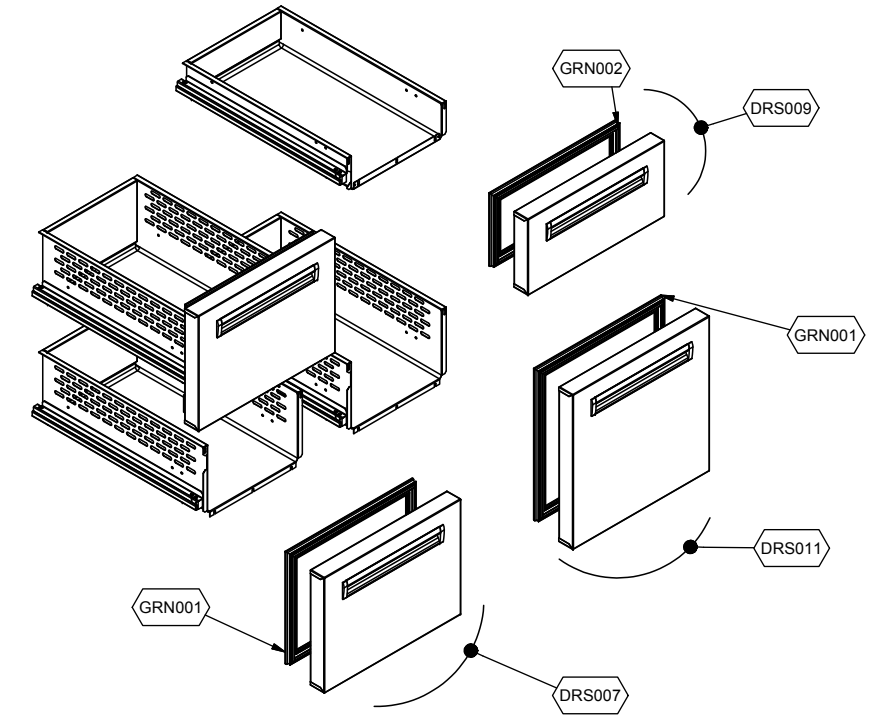

cookmax+

start!

Kühlung Tiefkühltisch

Artikel-Nr.

90614001 (7SB72IB4NP001 / SPRINGBIG702BT/S)

Explosionszeichnung / Ersatzteile

Bitte bei Ersatzteilbestellung immer Artikelnummer und Seriennummer mit angeben!

	PARAM.	OPTIONAL
SCE001	TAR001	OPT

Exploded View

Validity: 08/04/2016

7SB72IB4NP001 TAV SPRING BIG 70 2 I BT S D G.GN 2 GR.P

ESP332 TAVOLI ST/SB -10/+24°C

Ref. Drawing	Code	Description
AEV001	73670868	ASS.EVAP.CAP BT 700 2/3P R404 T.SPRING
CMP001	74865760	COMPR.NT2192GK CSR 230V/50HZ R404A
CND001	74837190	COND.A MICROCANALI 262X360X25T
ECP001	74867068	PAR.ELETTR.COMPR.NT2192GK CSR 230V-50HZ
EVA001	73648588	EVAPOR 3RX10T 3/8"25X25 PASSO 4.5 X 525
FAN006	74847159	VENT.ADDA AA1282HB-AT 230V 50/60HZ 16W
FAN009	74845190	VENTIL.FMI W5F25A23M451+GRIGLIA PIANA+CA
GRD001	74845192	GRIGLIA FE.PIANA X VENT.D.240
HCB001	73632214	CAVO CALDO DOPPIO ISOL.SPRING BIG 2P
LAM032	72609360	LAM.VANO Q.E.TSB TAVOLI SPRING
LAM033	72609362	FRONT.Q.E.CER.TSB DX GRUPPO T.SPRING
LAM043	72609519	LAM.LATERALE CHIU.CRUSCOT.DX BIG SPRING
LAM044	72609556	LAM.ANG.FISSAGGIO Q.E.BIG T.SPRING
LBL001	70709248	ADESIVO EVX 8 TASTI NO MARCHIO
LCK015	74708382	STAFFA SUP.Q.E.TSB TAVOLI SPRING
LCK016	74708384	STAFFA INF.Q.E.TSB TAVOLI SPRING
PRL001	72607726	PROF.MOB.ORIZ.(PVC Y2BS) 2P T.SPRING
PRL002	72609282	PROF.MOB.VERT.(PVC Y2BS) TSB T.SPRING
PRL003	72609290	PROFILO MOB.MONT.VERT.(Y2BS) TSB.T.SPRIN
SCE001	SC700	SCH.ELET. MEKANO GREEN - ENERGY - SPRING
SML001	73670443	ASS.FILTRO+TUBI T.SPRING R404 BT X MICRO
SML007	73679482	ASS.GOCCIOLATOIO EVAP.TRS 700 BT
TAR001	RIF.TAR.106	PARAMETRI TAVOLI SPRING BT
THE001	74700889	CENTR.EVCO EVX205 5RELE 8TASTI 50/60HZ
THE002	74700916	SONDA NTC IKE 3METRI -50/+105°
UCE001	74861972	UCE NT2192GK CSR R404A BT 230V/50HZ T.LI
VLV005	74873030	ELETTROVAL. 1028N/X04 230V\50HZ CASTEL