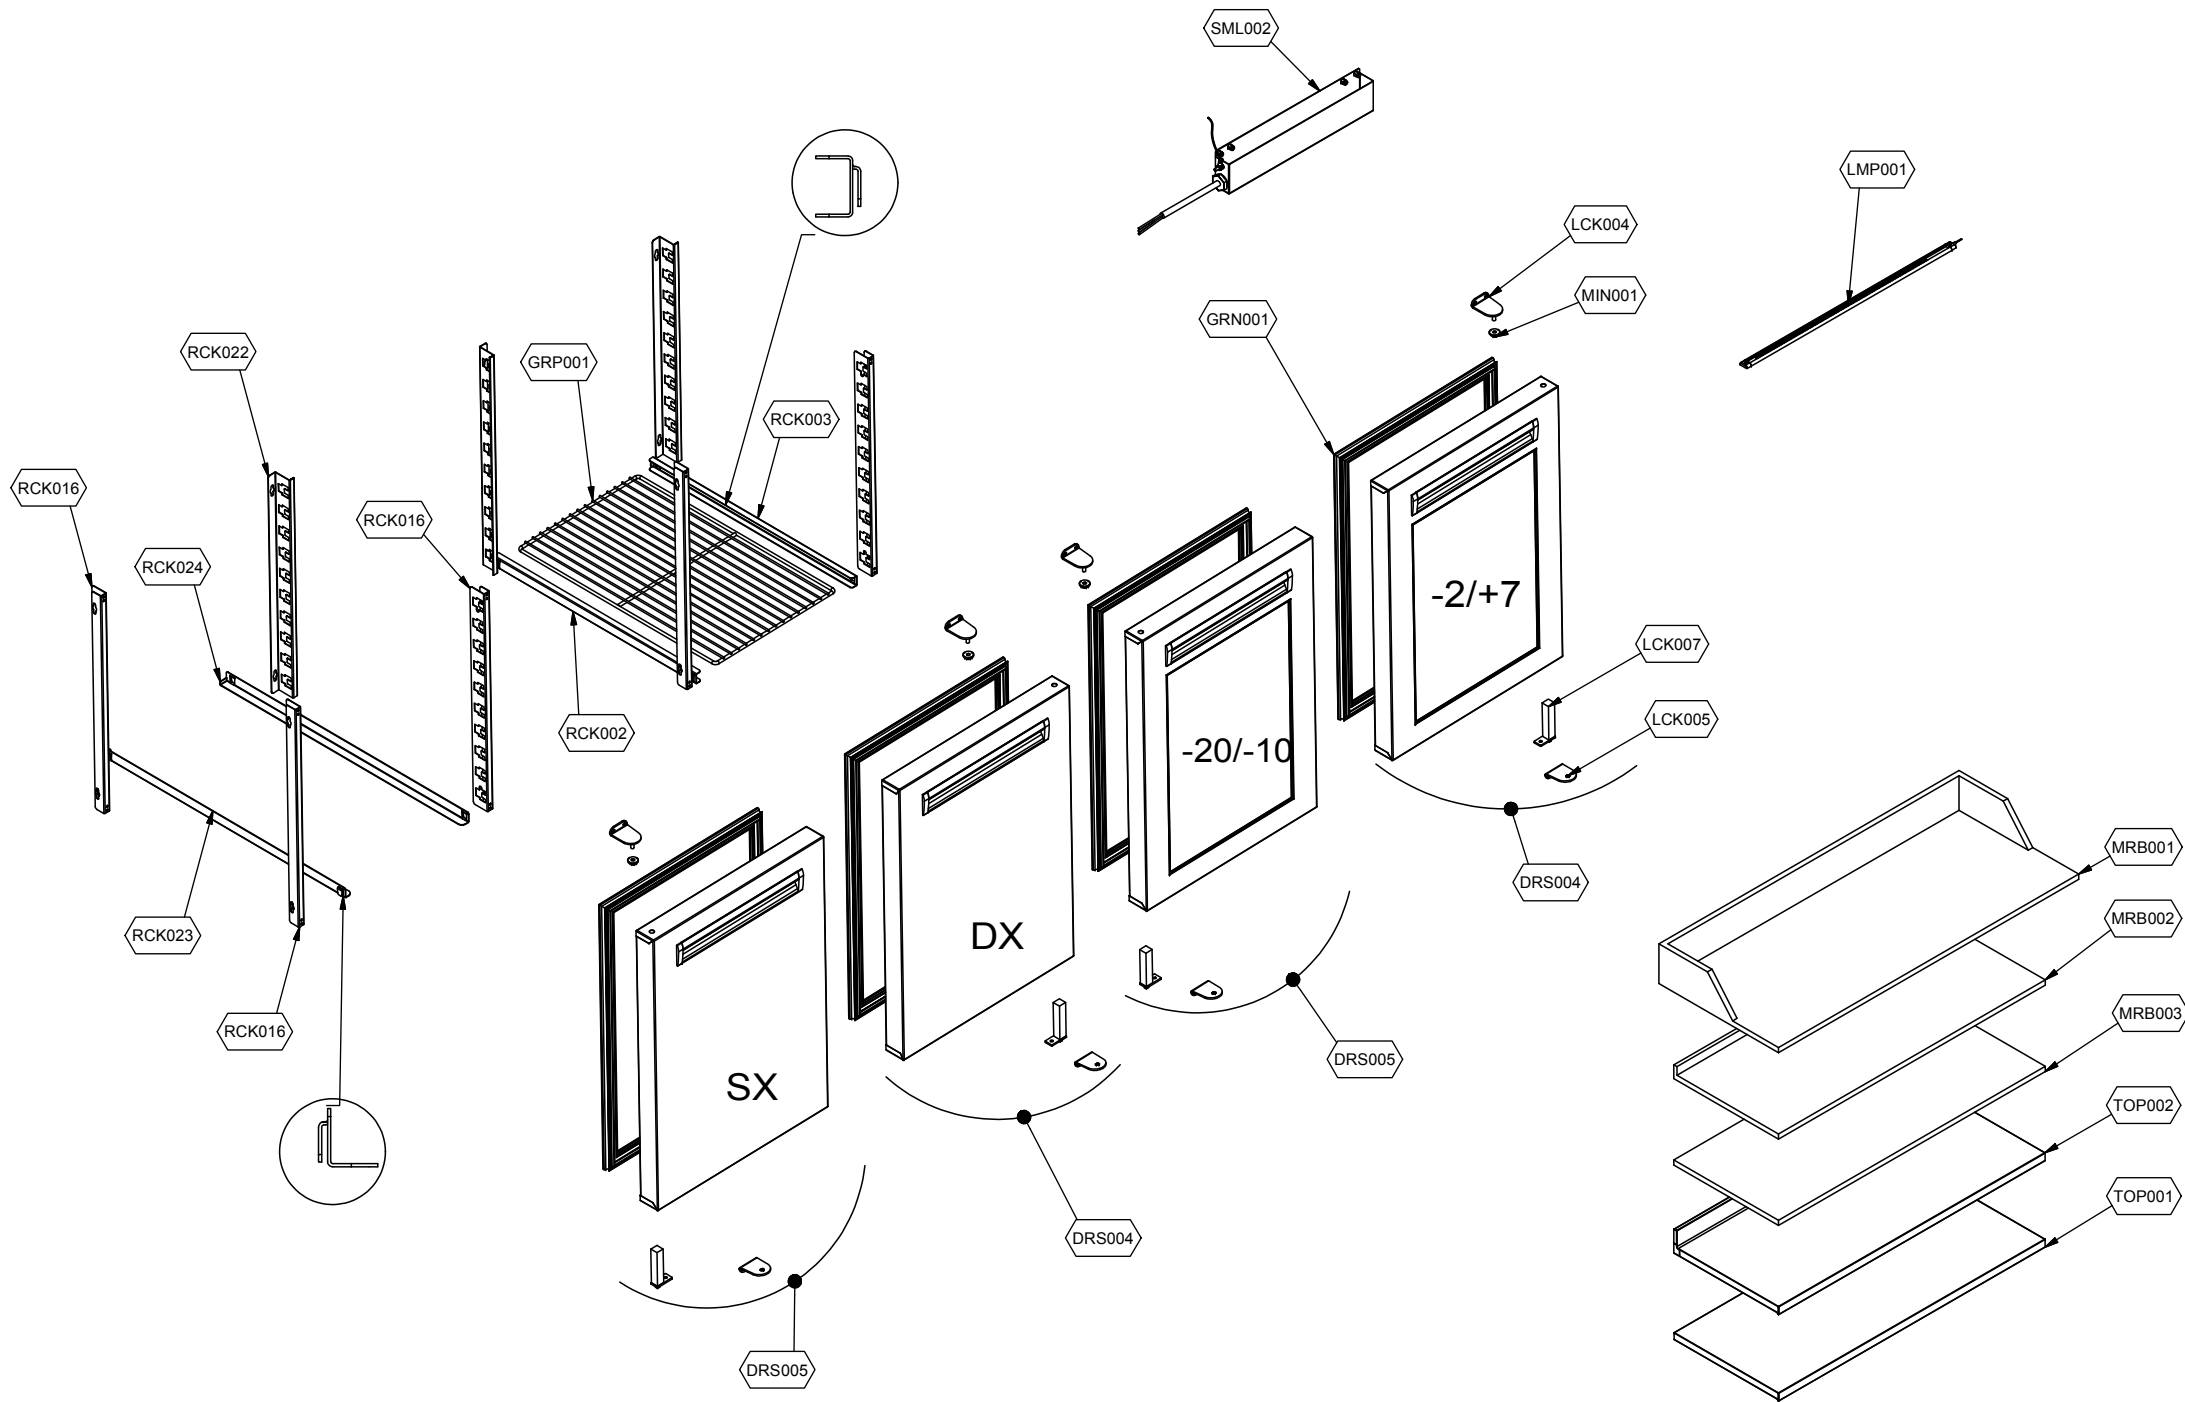

cookmax+

start!

Kühlung Tiefkühltisch

Artikel-Nr.

90614001 (7SB72IB4NP001 / SPRINGBIG702BT/S)

Explosionszeichnung / Ersatzteile

Bitte bei Ersatzteilbestellung immer Artikelnummer und Seriennummer mit angeben!

	PARAM.	OPTIONAL
SCE001	TAR001	OPT

Exploded View

Validity: 08/04/2016

7SB72IB4NP001 TAV SPRING BIG 70 2 I BT S D G.GN 2 GR.P

ESP332 TAVOLI ST/SB -10/+24°C

Ref. Drawing	Code	Description
AEV001	73670868	ASS.EVAP.CAP BT 700 2/3P R404 T.SPRING
CMP001	74865760	COMPR.NT2192GK CSR 230V/50HZ R404A
CND001	74837190	COND.A MICROCANALI 262X360X25T
ECP001	74867068	PAR.ELETTR.COMPR.NT2192GK CSR 230V-50HZ
EVA001	73648588	EVAPOR 3RX10T 3/8"25X25 PASSO 4.5 X 525
FAN006	74847159	VENT.ADDA AA1282HB-AT 230V 50/60HZ 16W
FAN009	74845190	VENTIL.FMI W5F25A23M451+GRIGLIA PIANA+CA
GRD001	74845192	GRIGLIA FE.PIANA X VENT.D.240
HCB001	73632214	CAVO CALDO DOPPIO ISOL.SPRING BIG 2P
LAM032	72609360	LAM.VANO Q.E.TSB TAVOLI SPRING
LAM033	72609362	FRONT.Q.E.CER.TSB DX GRUPPO T.SPRING
LAM043	72609519	LAM.LATERALE CHIU.CRUSCOT.DX BIG SPRING
LAM044	72609556	LAM.ANG.FISSAGGIO Q.E.BIG T.SPRING
LBL001	70709248	ADESIVO EVX 8 TASTI NO MARCHIO
LCK015	74708382	STAFFA SUP.Q.E.TSB TAVOLI SPRING
LCK016	74708384	STAFFA INF.Q.E.TSB TAVOLI SPRING
PRL001	72607726	PROF.MOB.ORIZ.(PVC Y2BS) 2P T.SPRING
PRL002	72609282	PROF.MOB.VERT.(PVC Y2BS) TSB T.SPRING
PRL003	72609290	PROFILO MOB.MONT.VERT.(Y2BS) TSB.T.SPRIN
SCE001	SC700	SCH.ELET. MEKANO GREEN - ENERGY - SPRING
SML001	73670443	ASS.FILTRO+TUBI T.SPRING R404 BT X MICRO
SML007	73679482	ASS.GOCCIOLATOIO EVAP.TRS 700 BT
TAR001	RIF.TAR.106	PARAMETRI TAVOLI SPRING BT
THE001	74700889	CENTR.EVCO EVX205 5RELE 8TASTI 50/60HZ
THE002	74700916	SONDA NTC IKE 3METRI -50/+105°
UCE001	74861972	UCE NT2192GK CSR R404A BT 230V/50HZ T.LI
VLV005	74873030	ELETTROVAL. 1028N/X04 230V\50HZ CASTEL