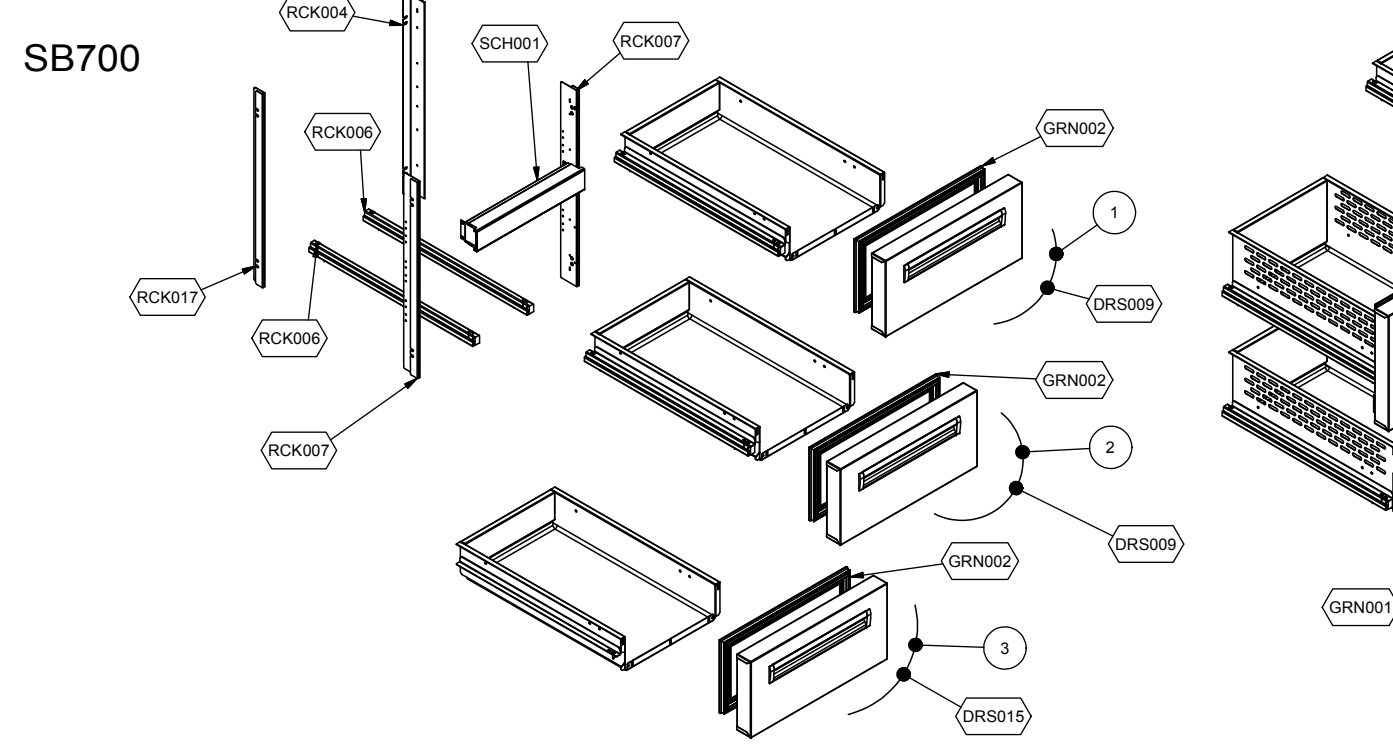

cookmax+

start!

Kühlung Tiefkühltisch

Artikel-Nr.

90614001 (7SB72IB4NP001 / SPRINGBIG702BT/S)

Explosionszeichnung / Ersatzteile

Bitte bei Ersatzteilbestellung immer Artikelnummer und Seriennummer mit angeben!

	PARAM.	OPTIONAL
SCE001	TAR001	OPT

Exploded View

Validity: 08/04/2016

7SB72IB4NP001 TAV SPRING BIG 70 2 I BT S D G.GN 2 GR.P

ESP332 TAVOLI ST/SB -10/+24°C

Ref. Drawing	Code	Description
AEV001	73670868	ASS.EVAP.CAP BT 700 2/3P R404 T.SPRING
CMP001	74865760	COMPR.NT2192GK CSR 230V/50HZ R404A
CND001	74837190	COND.A MICROCANALI 262X360X25T
ECP001	74867068	PAR.ELETTR.COMPR.NT2192GK CSR 230V-50HZ
EVA001	73648588	EVAPOR 3RX10T 3/8"25X25 PASSO 4.5 X 525
FAN006	74847159	VENT.ADDA AA1282HB-AT 230V 50/60HZ 16W
FAN009	74845190	VENTIL.FMI W5F25A23M451+GRIGLIA PIANA+CA
GRD001	74845192	GRIGLIA FE.PIANA X VENT.D.240
HCB001	73632214	CAVO CALDO DOPPIO ISOL.SPRING BIG 2P
LAM032	72609360	LAM.VANO Q.E.TSB TAVOLI SPRING
LAM033	72609362	FRONT.Q.E.CER.TSB DX GRUPPO T.SPRING
LAM043	72609519	LAM.LATERALE CHIU.CRUSCOT.DX BIG SPRING
LAM044	72609556	LAM.ANG.FISSAGGIO Q.E.BIG T.SPRING
LBL001	70709248	ADESIVO EVX 8 TASTI NO MARCHIO
LCK015	74708382	STAFFA SUP.Q.E.TSB TAVOLI SPRING
LCK016	74708384	STAFFA INF.Q.E.TSB TAVOLI SPRING
PRL001	72607726	PROF.MOB.ORIZ.(PVC Y2BS) 2P T.SPRING
PRL002	72609282	PROF.MOB.VERT.(PVC Y2BS) TSB T.SPRING
PRL003	72609290	PROFILO MOB.MONT.VERT.(Y2BS) TSB.T.SPRIN
SCE001	SC700	SCH.ELET. MEKANO GREEN - ENERGY - SPRING
SML001	73670443	ASS.FILTRO+TUBI T.SPRING R404 BT X MICRO
SML007	73679482	ASS.GOCCIOLATOIO EVAP.TRS 700 BT
TAR001	RIF.TAR.106	PARAMETRI TAVOLI SPRING BT
THE001	74700889	CENTR.EVCO EVX205 5RELE 8TASTI 50/60HZ
THE002	74700916	SONDA NTC IKE 3METRI -50/+105°
UCE001	74861972	UCE NT2192GK CSR R404A BT 230V/50HZ T.LI
VLV005	74873030	ELETTROVAL. 1028N/X04 230V\50HZ CASTEL