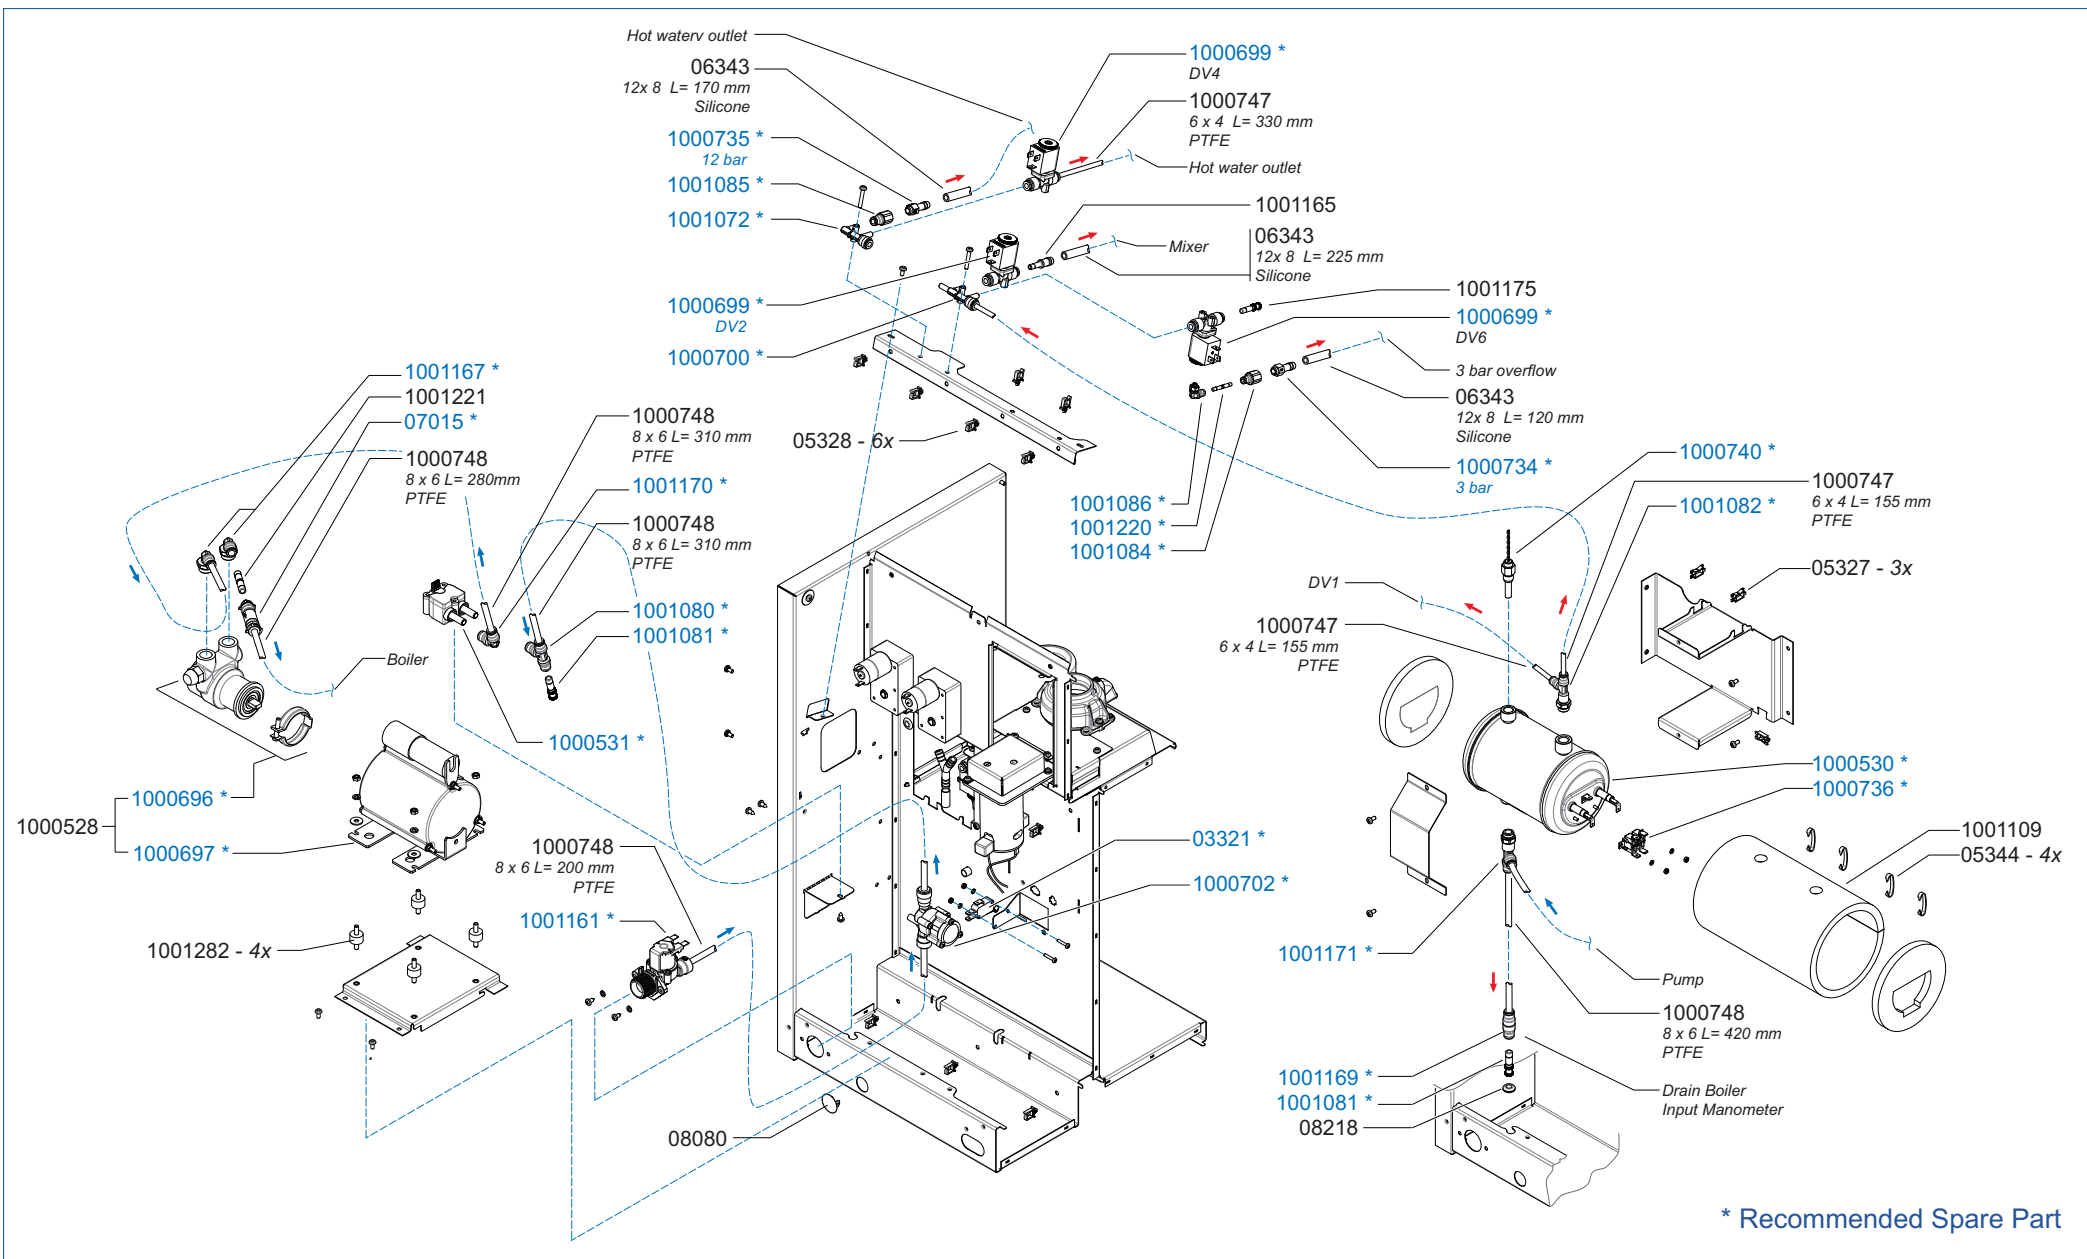

Type : OPTIBEAN 3
Artikelnummer : 1000622

From mach. nr. : 1V 00001
Date : 01 - 2012

Page : 6 -10
Rev. : 1.0

Drawer : RLF
Date : 10-04-11

Rated voltage : 1N~220-240V 50-60Hz 2275W

Spare Parts Info

Animo®

www.animo.eu