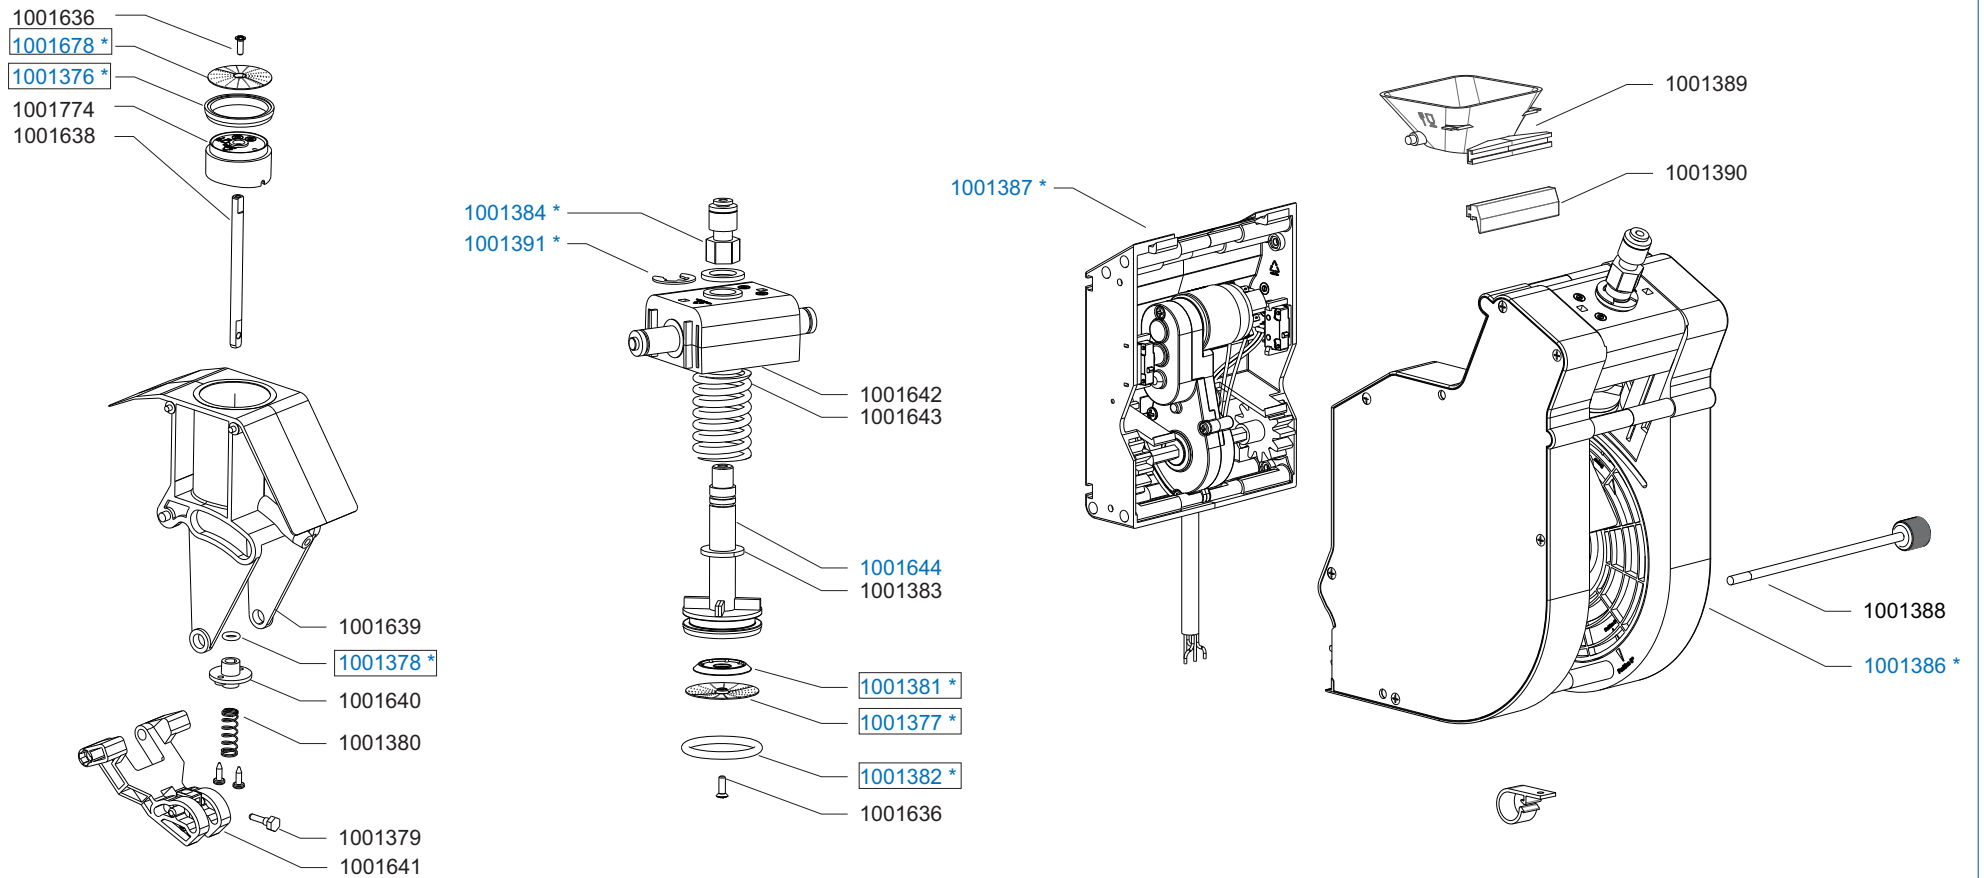

Type : OPTIBEAN 3
Artikelnummer : 1000622

From mach. nr. : 1V 00001
Date : 01 - 2012

Page : 7 -10
Rev. : 1.0

Drawer : RLF
Date : 10-04-11

Rated voltage : 1N~220-240V 50-60Hz 2275W

Spare Parts Info

Animo®

www.animo.eu