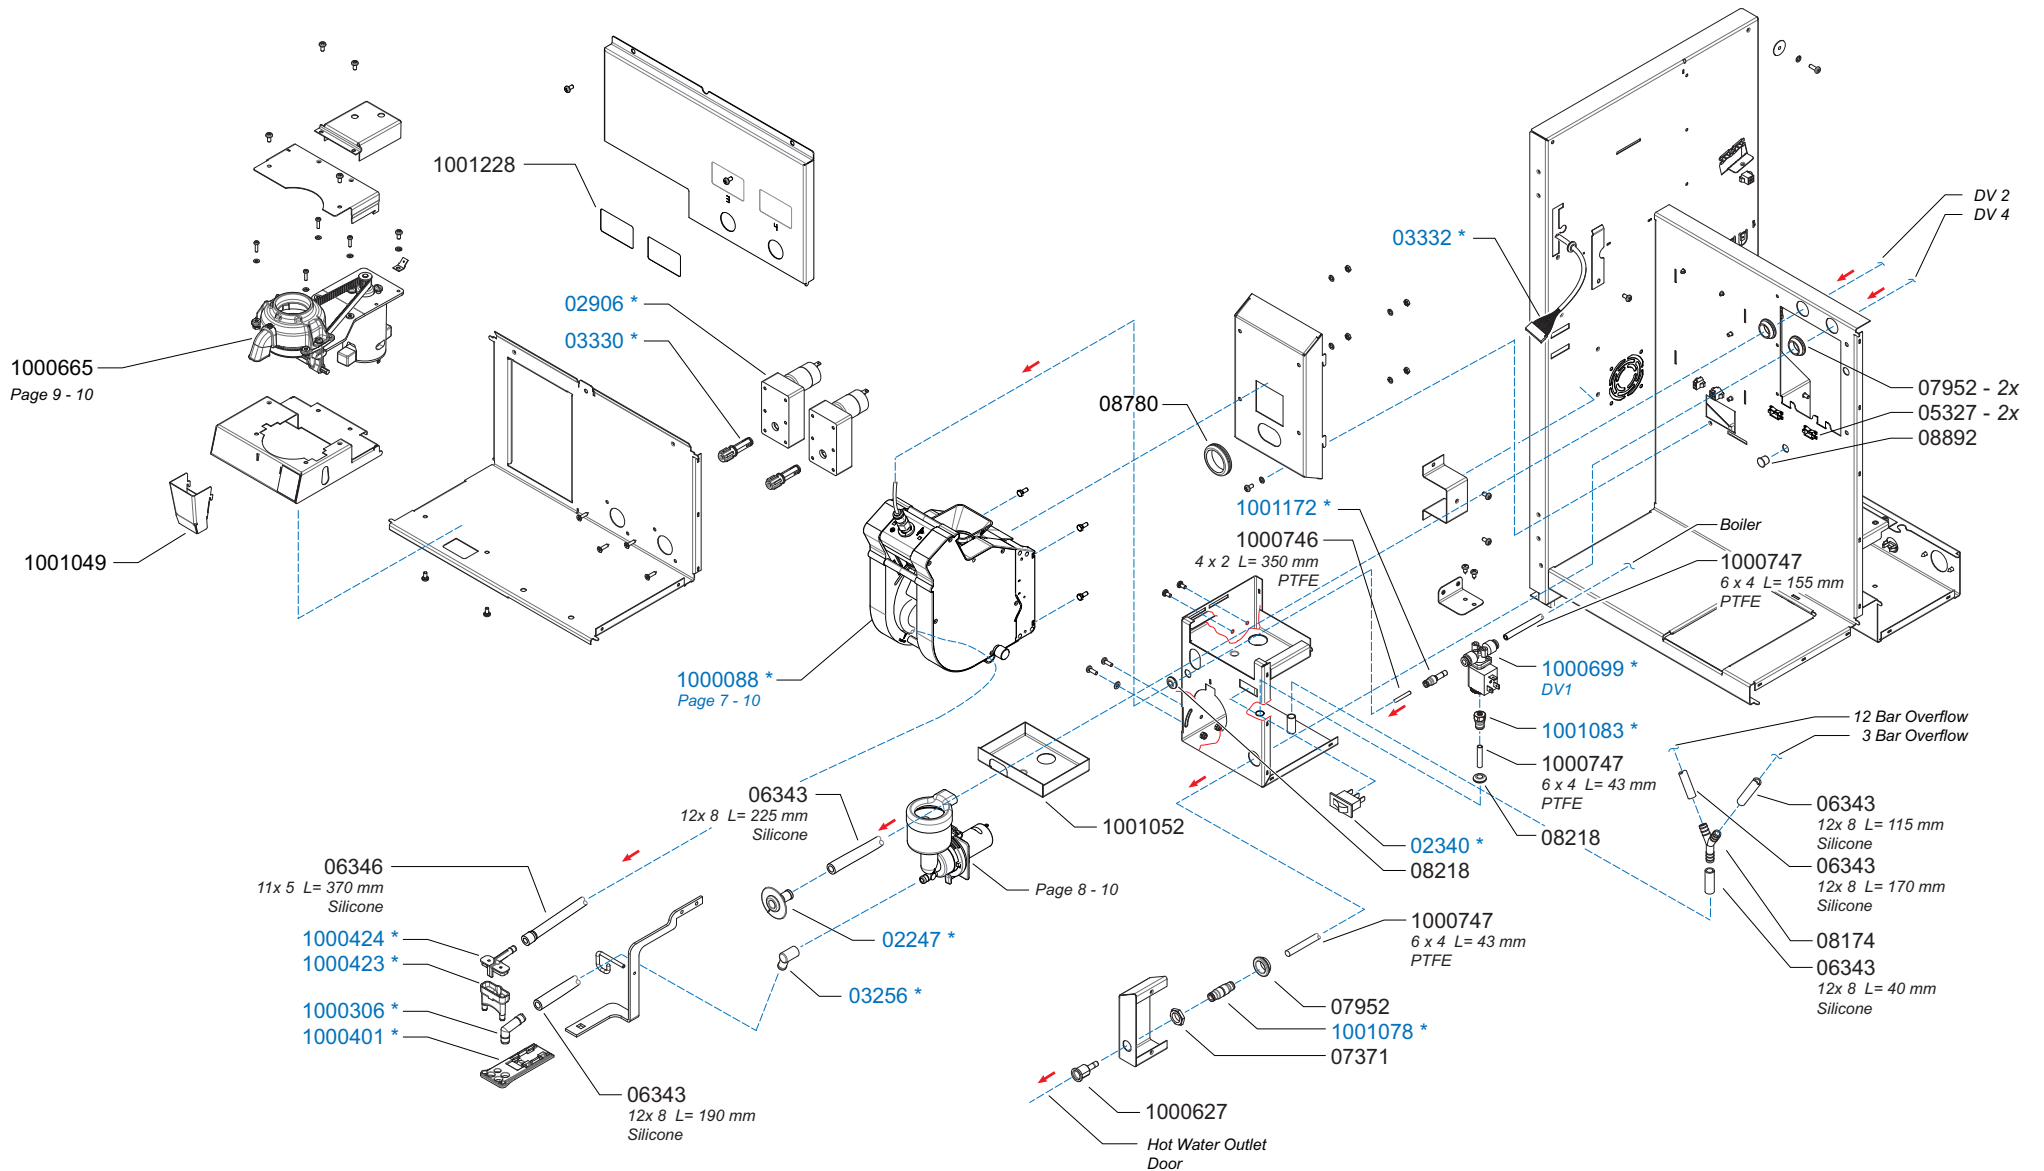

\* Recommended Spare Part

Type : OPTIBEAN 3 Artikelnummer : 1000622	From mach. nr. : 1V 00001 Date : 01 - 2012	Page : 1 -10 Rev. : 1.0	Drawer : RLF Date : 10-04-11
Rated voltage : 1N~220-240V 50-60Hz 2275W	<b>Spare Parts Info</b>	<b>Animo®</b>	<b>www.animo.eu</b>

\* Recommended Spare Part

Type : OPTIBEAN 3  
 Artikelnummer : 1000622

From mach. nr. : 1V 00001  
 Date : 01 - 2012

Page : 2 -10  
 Rev. : 1.0

Drawer : RLF  
 Date : 10-04-11

Rated voltage : 1N~220-240V 50-60Hz 2275W

**Spare Parts Info**

**Animo®**

[www.animo.eu](http://www.animo.eu)

\* Recommended Spare Part

Type : OPTIBEAN 3  
 Artikelnummer : 1000622

From mach. nr. : 1V 00001  
 Date : 01 - 2012

Page : 3 -10  
 Rev. : 1.0