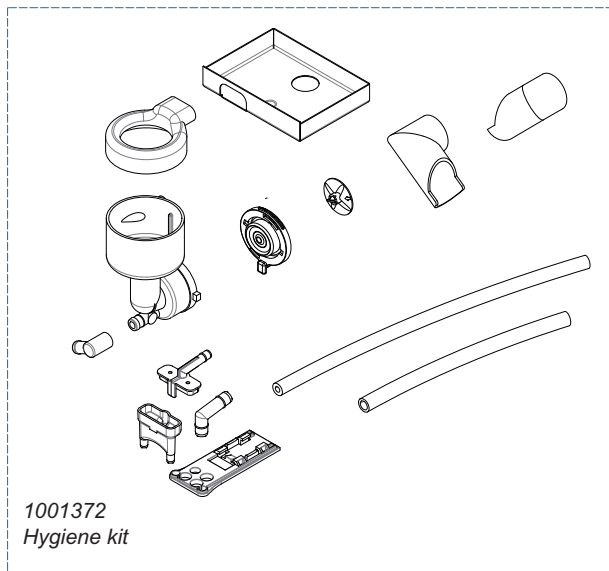

Accessories