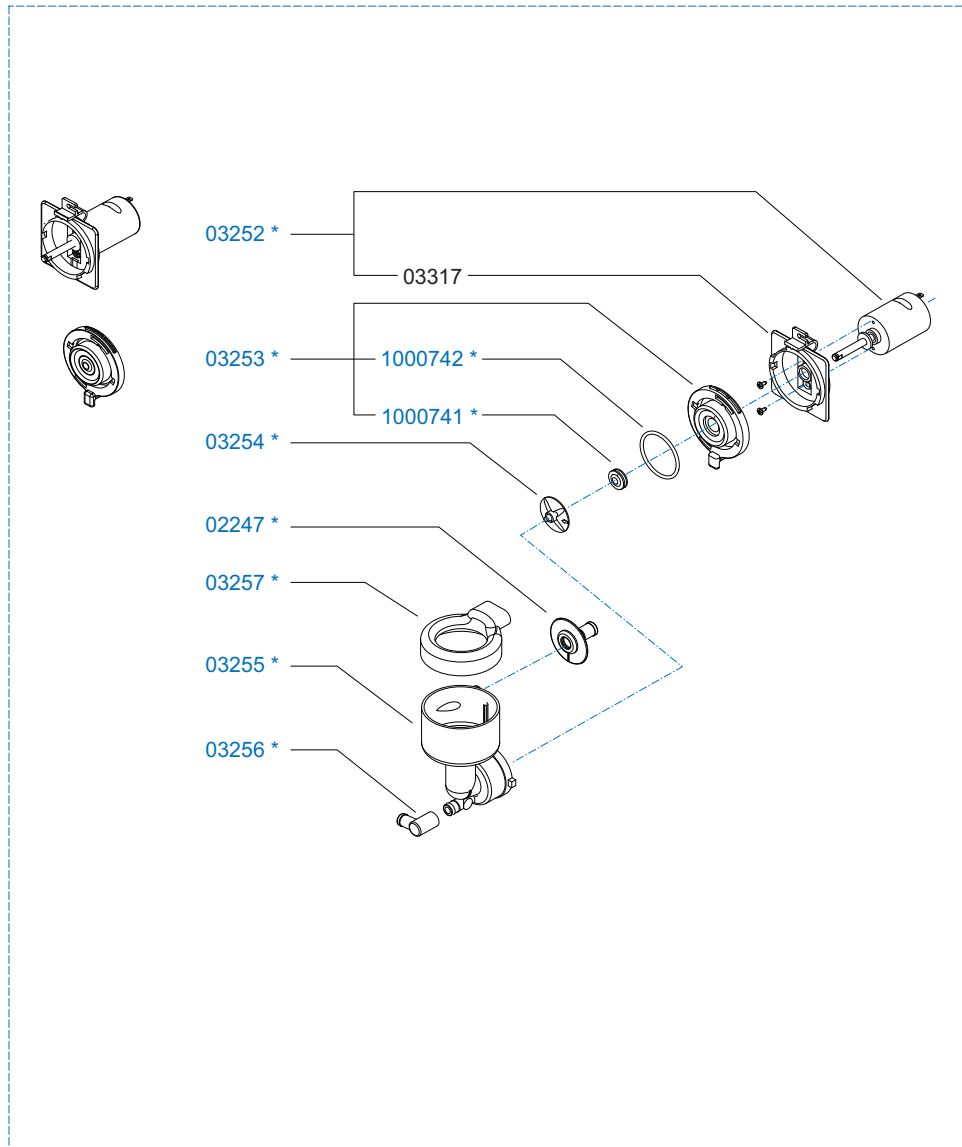

Rated voltage : 1N~220-240V 50-60Hz 2275W

**Spare Parts Info**

**Animo®**

[www.animo.eu](http://www.animo.eu)

Type : OPTIBEAN 3  
 Artikelnummer : 1000622

From mach. nr. : 1V 00001  
 Date : 01 - 2012

Page : 7 -10  
 Rev. : 1.0

Drawer : RLF  
 Date : 10-04-11

Rated voltage : 1N~220-240V 50-60Hz 2275W

**Spare Parts Info**

**Animo®**

[www.animo.eu](http://www.animo.eu)

\* Recommended Spare Part

Type : OPTIBEAN 3  
 Artikelnummer : 1000622