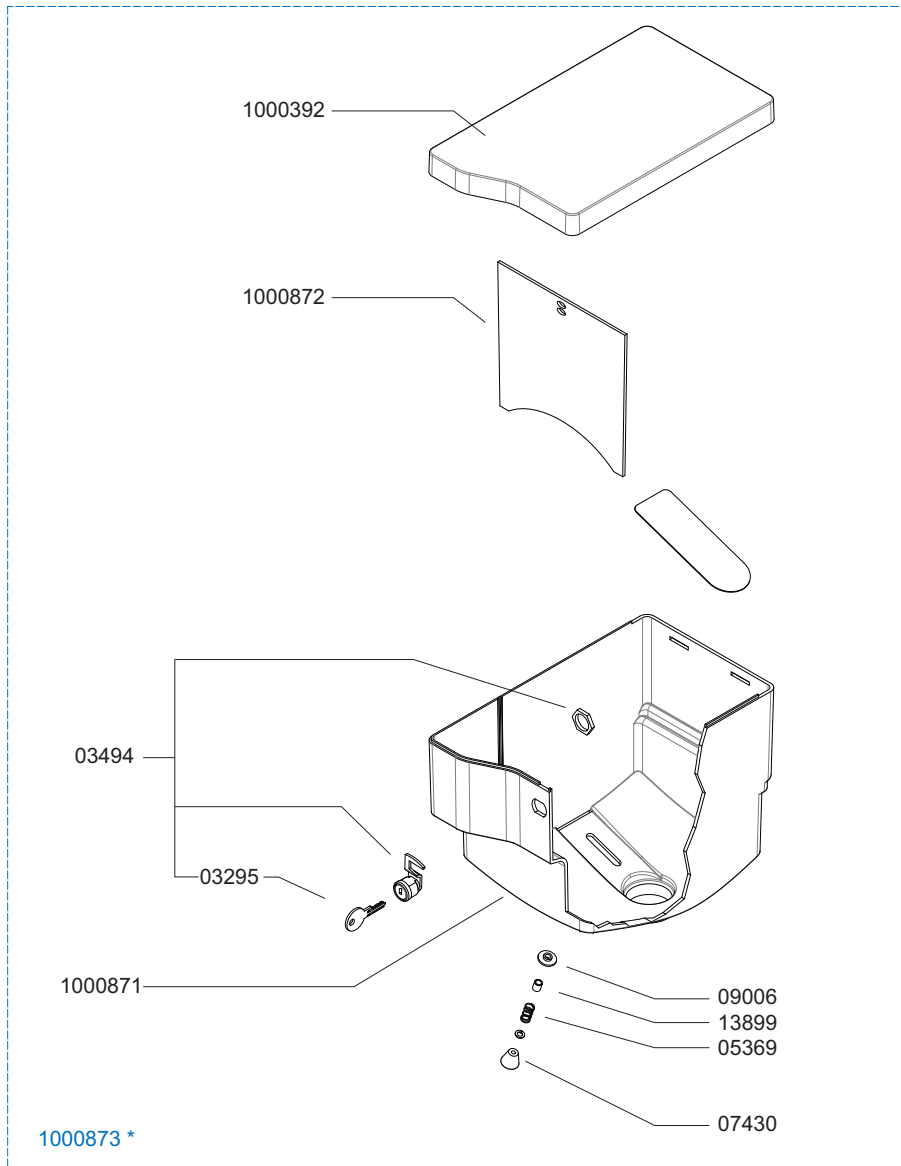

From mach. nr. : 1V 00001  
 Date : 01 - 2012

Page : 8 -10  
 Rev. : 1.0

Drawer : RLF  
 Date : 10-04-11

Rated voltage : 1N~220-240V 50-60Hz 2275W

**Spare Parts Info**

**Animo®**

[www.animo.eu](http://www.animo.eu)