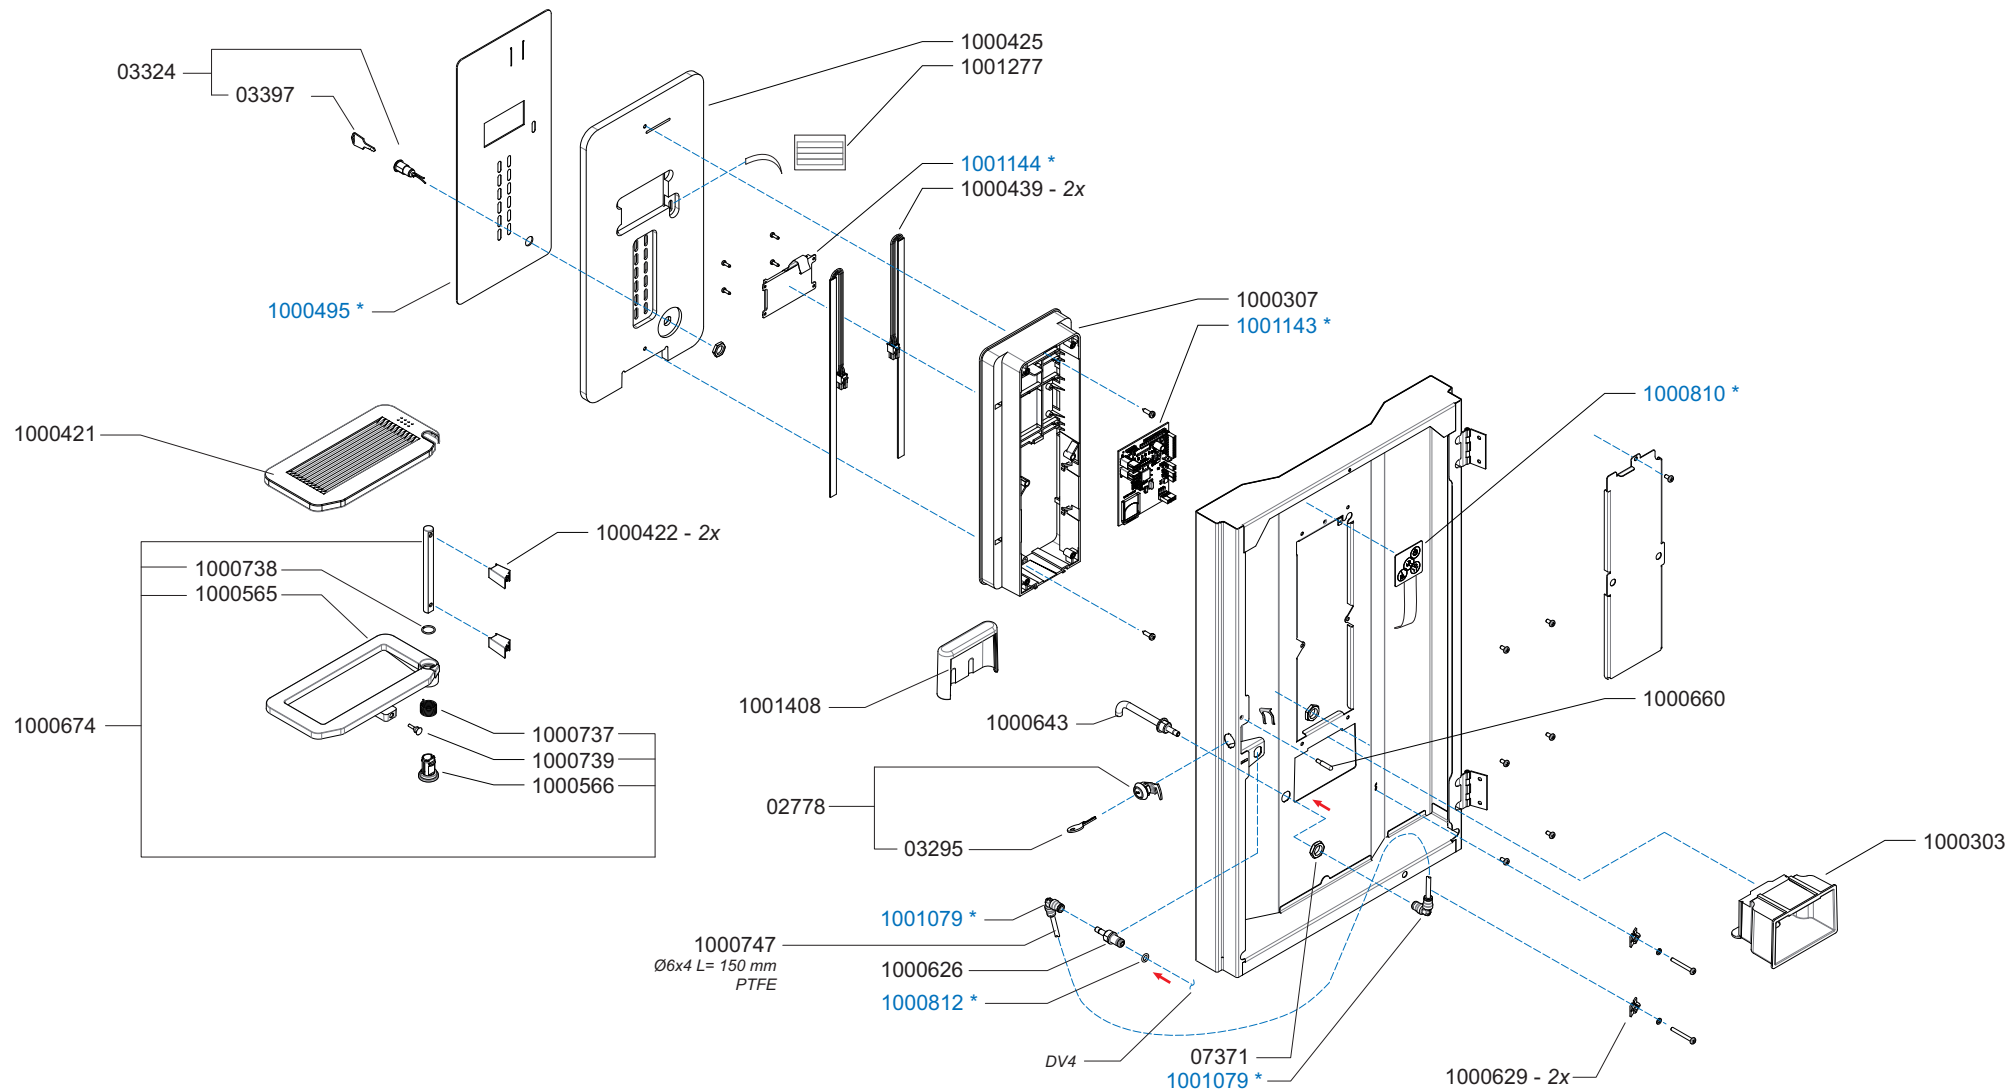

\* Recommended Spare Part

Type : OPTIBEAN 3  
 Artikelnummer : 1000622

From mach. nr. : 1V 00001  
 Date : 01 - 2012

Page : 5 -10  
 Rev. : 1.0

Drawer : RLF  
 Date : 10-04-11

Rated voltage : 1N~220-240V 50-60Hz 2275W