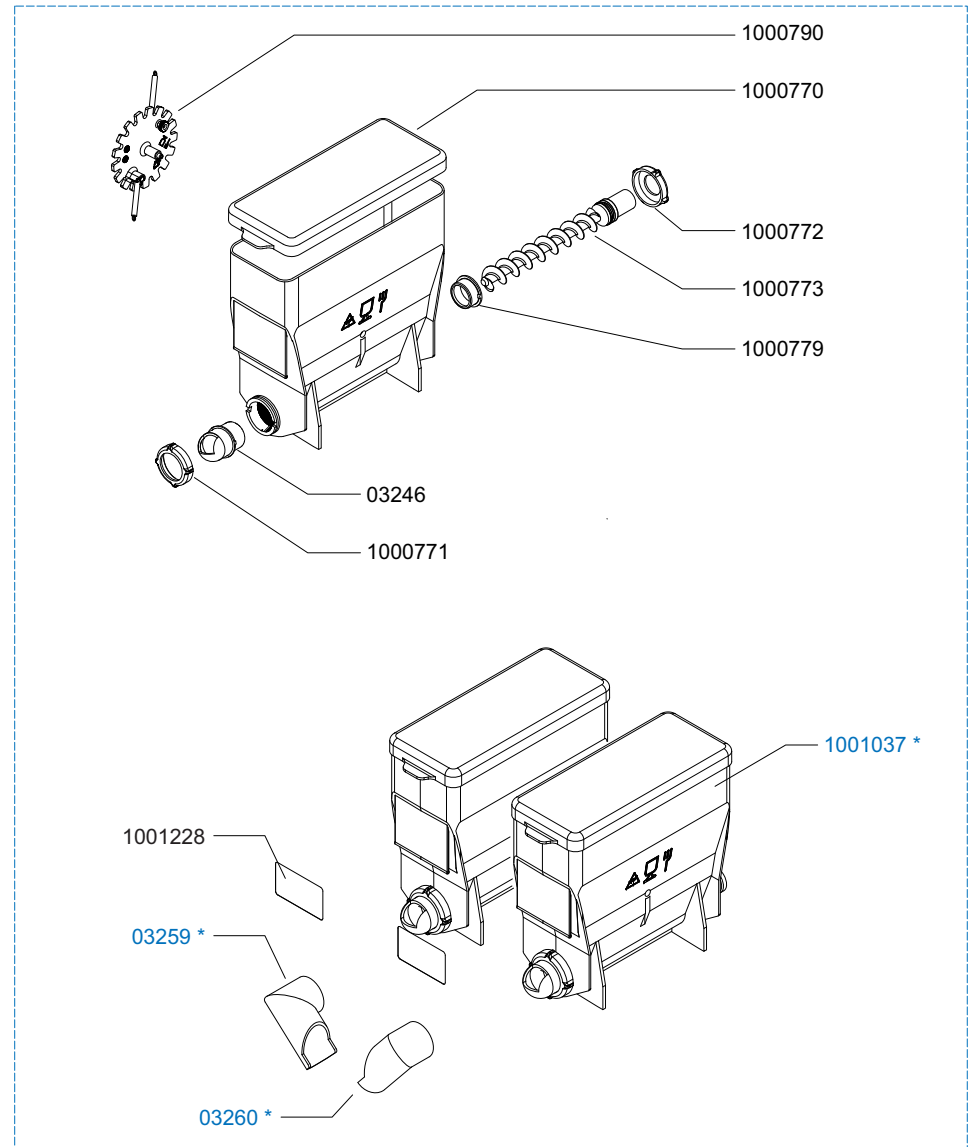

* Recommended Spare Part

Type : OPTIBEAN 3
Artikelnummer : 1000622

From mach. nr. : 1V 00001
Date : 01 - 2012

Page : 8 -10
Rev. : 1.0

Drawer : RLF
Date : 10-04-11

Rated voltage : 1N~220-240V 50-60Hz 2275W

Spare Parts Info

Animo®

www.animo.eu