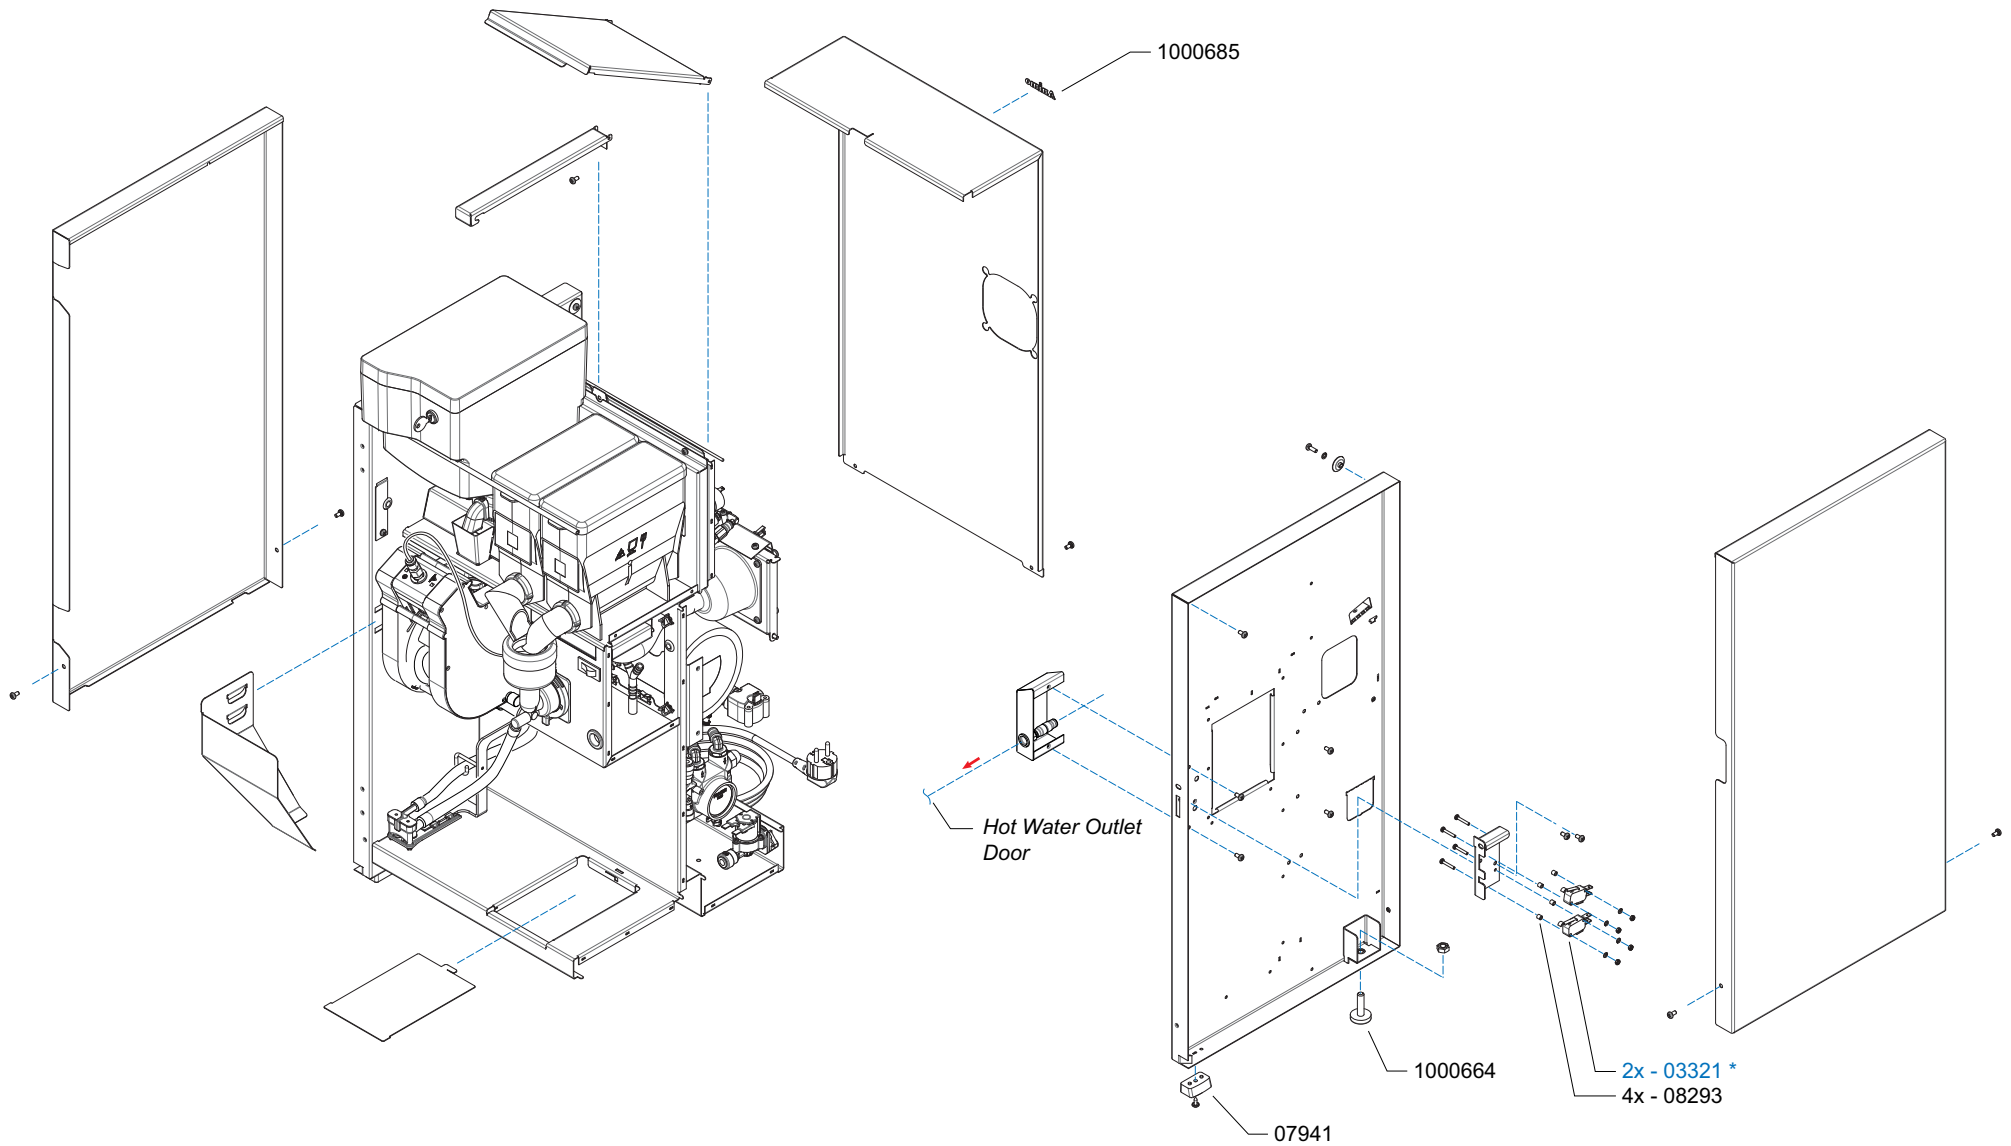

\* Recommended Spare Part

Type : OPTIBEAN 3 Artikelnummer : 1000622	From mach. nr. : 1V 00001 Date : 01 - 2012	Page : 1 -10 Rev. : 1.0	Drawer : RLF Date : 10-04-11
Rated voltage : 1N~220-240V 50-60Hz 2275W	<b>Spare Parts Info</b>	<b>Animo®</b>	<b>www.animo.eu</b>