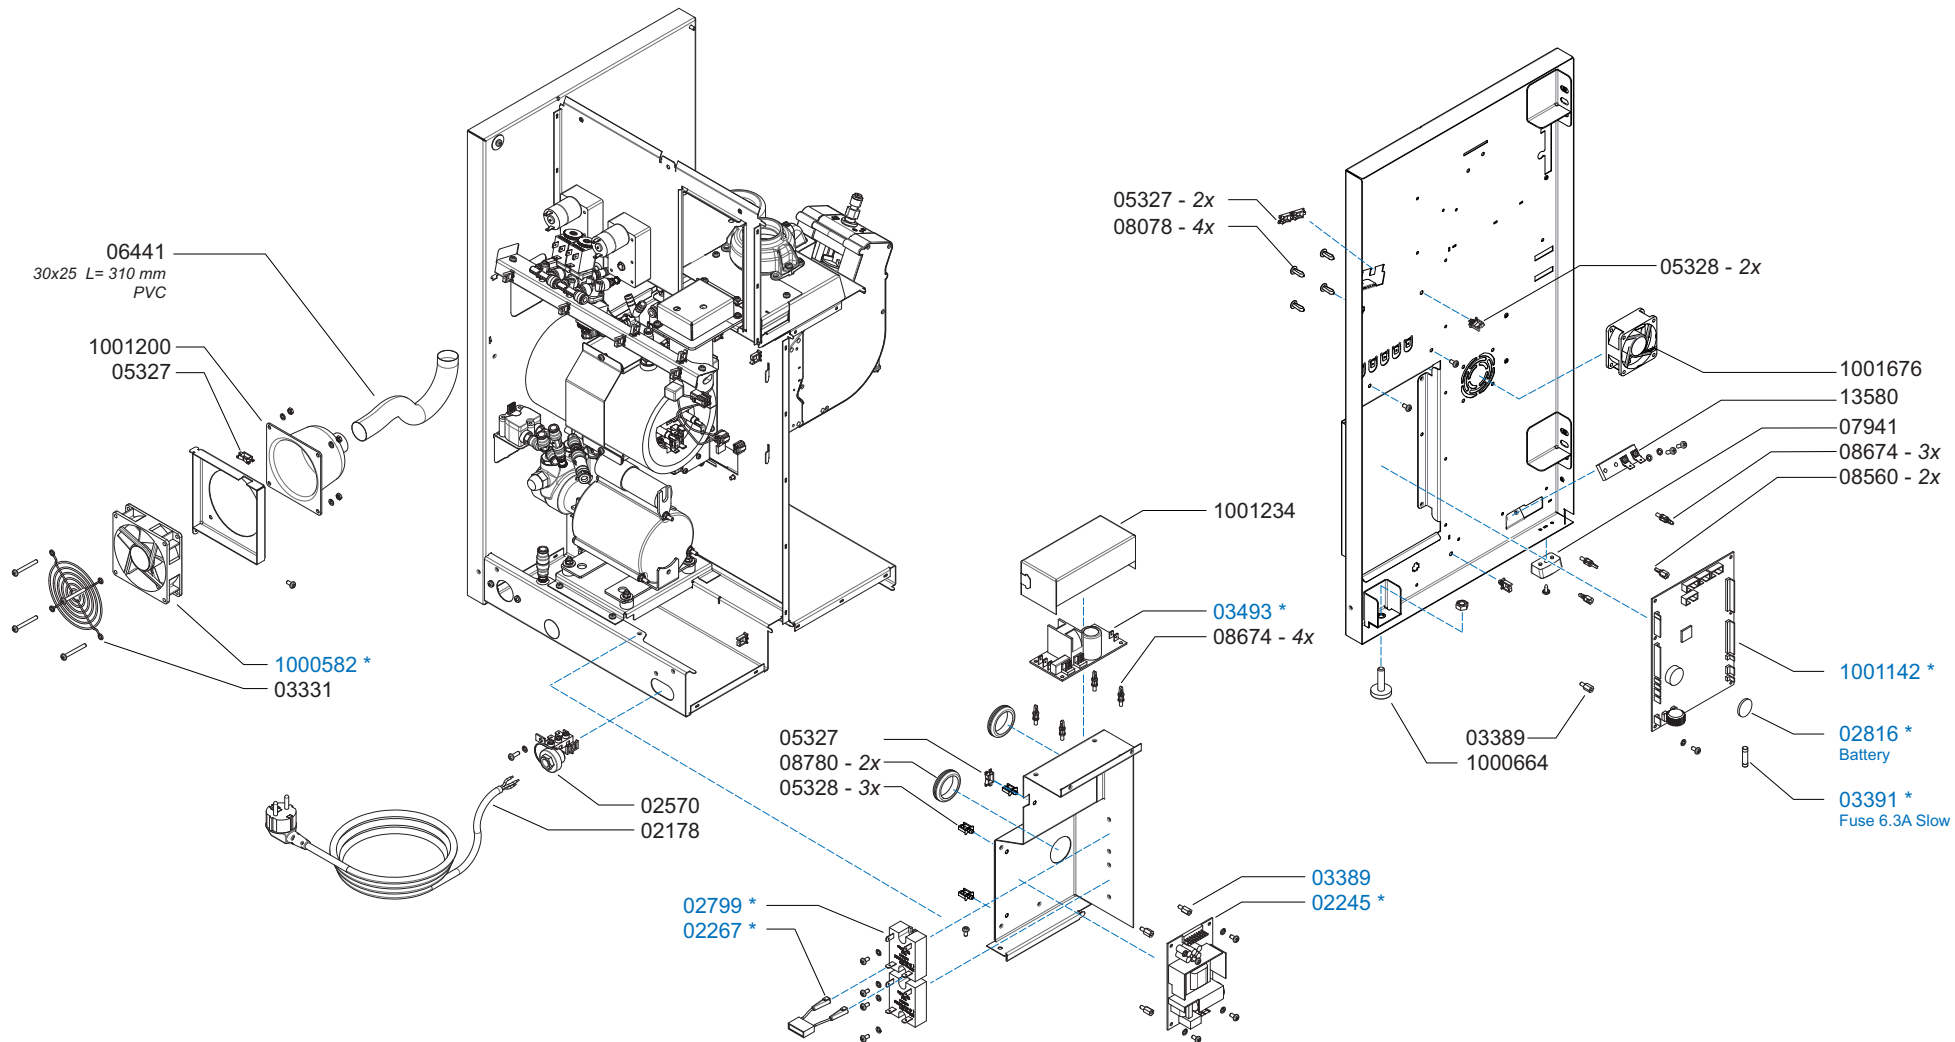

* Recommended Spare Part

Type : OPTIBEAN 3
Artikelnummer : 1000622

From mach. nr. : 1V 00001
Date : 01 - 2012

Page : 4 -10
Rev. : 1.0

Drawer : RLF
Date : 10-04-11

Rated voltage : 1N~220-240V 50-60Hz 2275W

Spare Parts Info

Animo®

www.animo.eu