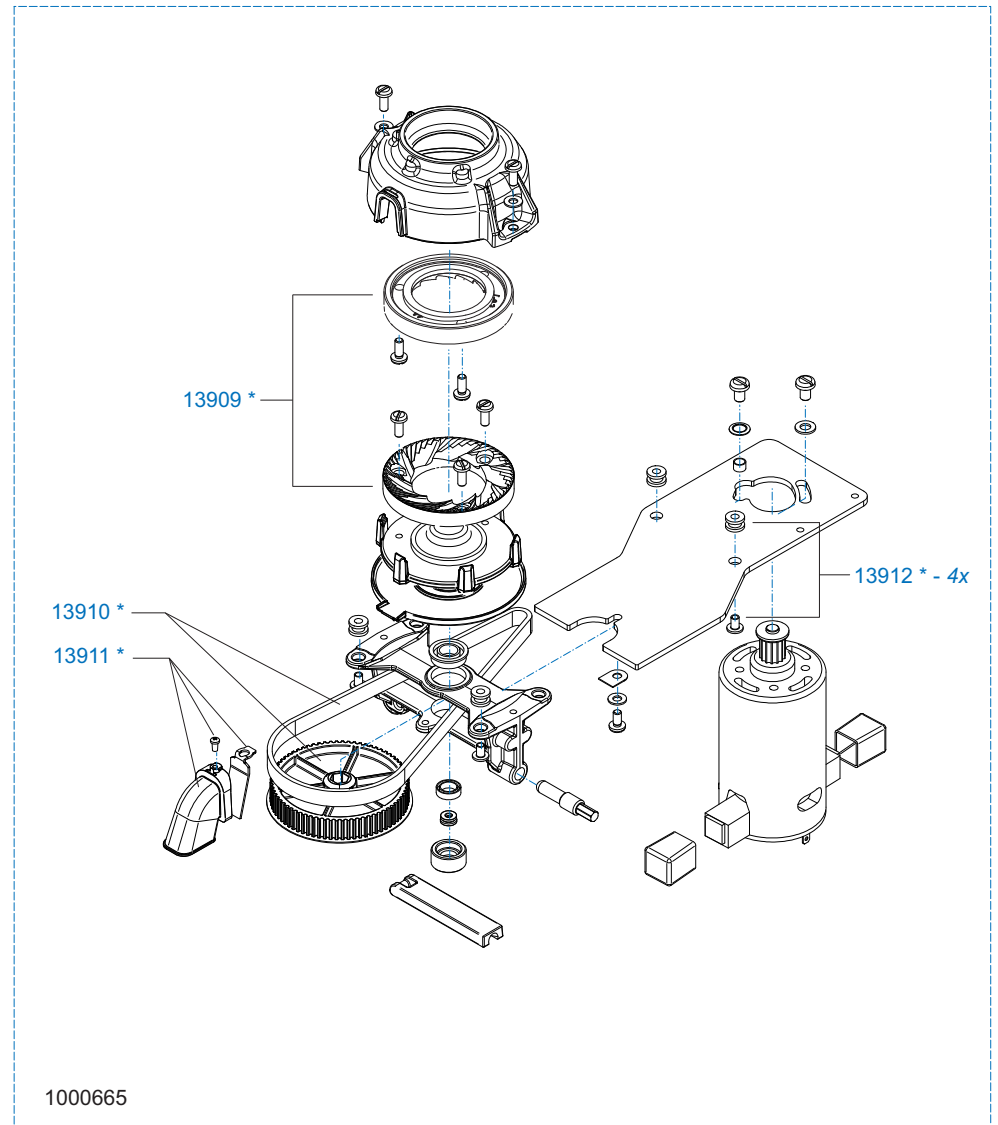

From mach. nr. : 1V 00001  
 Date : 01 - 2012

Page : 8 -10  
 Rev. : 1.0

Drawer : RLF  
 Date : 10-04-11

Rated voltage : 1N~220-240V 50-60Hz 2275W

**Spare Parts Info**

**Animo®**

[www.animo.eu](http://www.animo.eu)