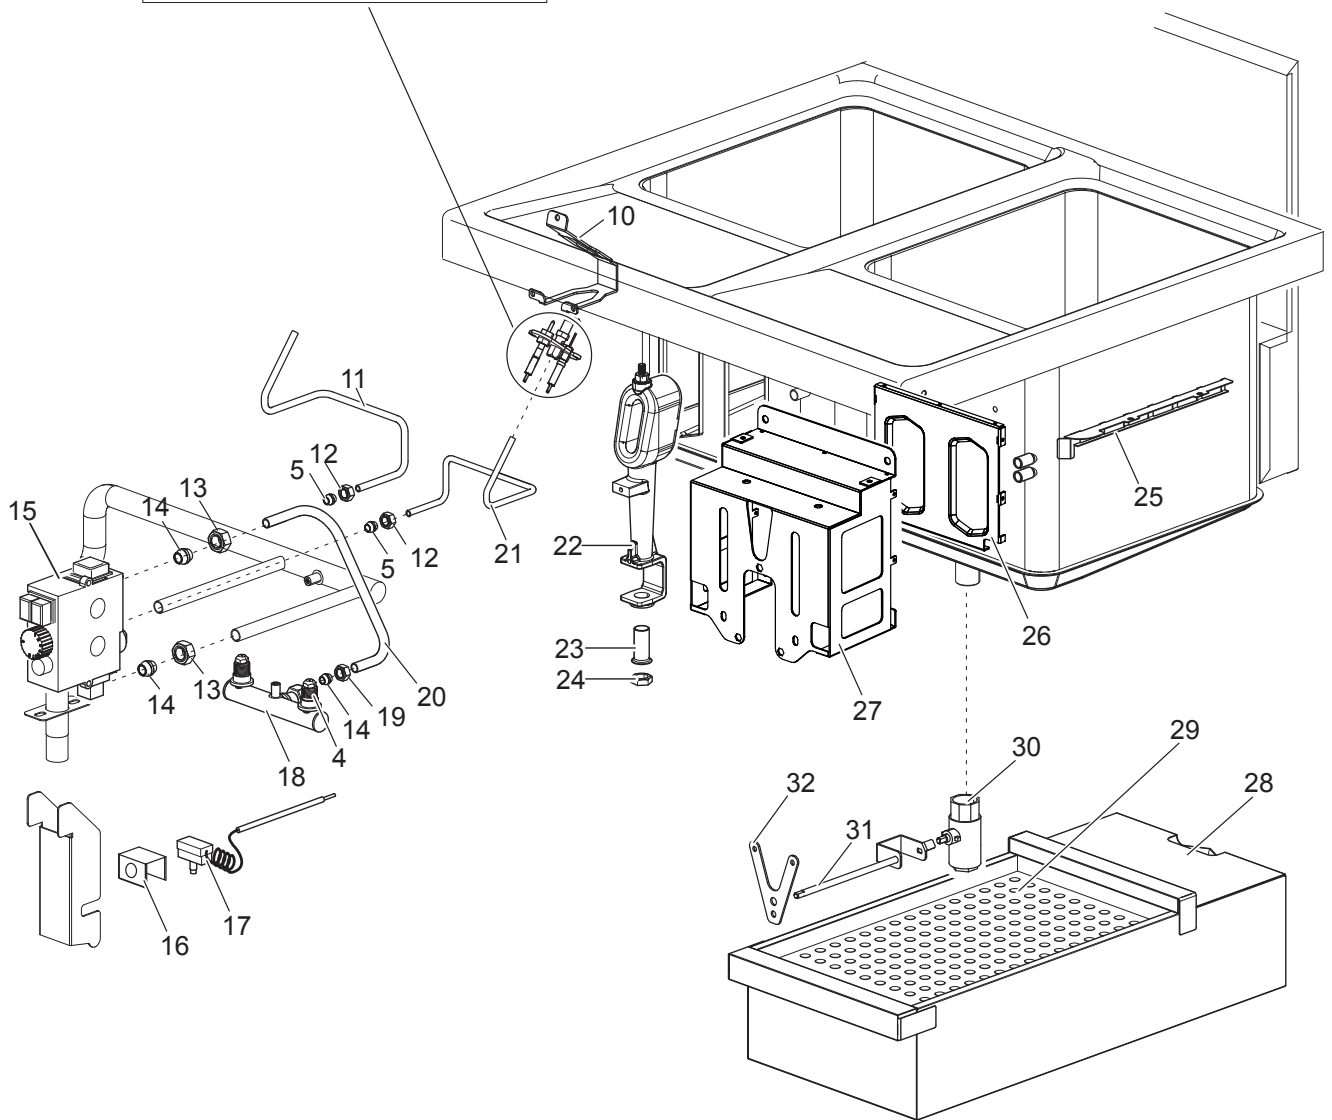

Listino componenti per pagina 3

1	RTCU700464 <i><u>Recommended spare parts</u></i>	PILOTA VEILLEUSE PILOT PILOT	
2	RTCU900010 <i><u>Recommended spare parts</u></i>	CANDELA ROTONDA BOUGIE RONDE ZÜNDKERZE RUND ROUND SPARK PLUG	
3	171855 <i><u>Recommended spare parts</u></i>	TERMOCOPPIA THERMOCOUPLE THERMOELEMENT THERMOCOUPLE	
4	INIETTORE	VEDI MANUALE UGELLI VOIR MANUEL GICLEURS SIEHE DÜSENTABELLE SEE HANDBOOK NOZZLES	
5	RTCU900217 <i><u>Recommended spare parts</u></i>	BICONO+RACCORDO D.6 BICONE+ECROU D.6 DOPPELKEGEL + ANSCHLUSS D.6 BICONIC+NUT D.6	
6	RTCU700649 <i><u>Recommended spare parts</u></i>	CALOTTA D.6 ÇALOTTE D.6 ÜBERWURFMUTTER D.6 NUT D.6	
7	RTCU900215 <i><u>Recommended spare parts</u></i>	RACCORDO CANDELA PILOTA JUNCTION BOUGIE VERSCHRAUBUNG ZÜNDKERZE SPARK NUT	
8	RTCU700020 <i><u>Recommended spare parts</u></i>	ACCENSIONE PIEZO + DADO ALLUMAGE PIEZO ELECTRIQUE PIEZO ZUNDUNG PIEZO IGNITION	
9	RTBF700038 <i><u>Recommended spare parts</u></i>	CAVO ACCENSIONE CABLE D'ALLUMAGE ZUNDKABEL LIGHTING CABLE	
10	165122	SQUADRETTA PLAQUE WINKEL PLATE	
11	173402	TUBO PILOTA SX TUBE VEILLEUSE GAUCHE LINKS PILOT LEFT PILOT PIPE	
12	RTCP900058	DADO ECROU NUSS NUT	
13	161829	RACCORDO D.12 ECROU D.12 ANSCHLUSS D.12 NUT D.12	
14	RTCU800195	BICONO D.12 BICONE D.12 QUETSCHRING D.12 BICONE D.12	
15	167549 <i><u>Recommended spare parts</u></i>	CORPO VALVOLA VANNE GAZ GASVENTIL GAS VALVE