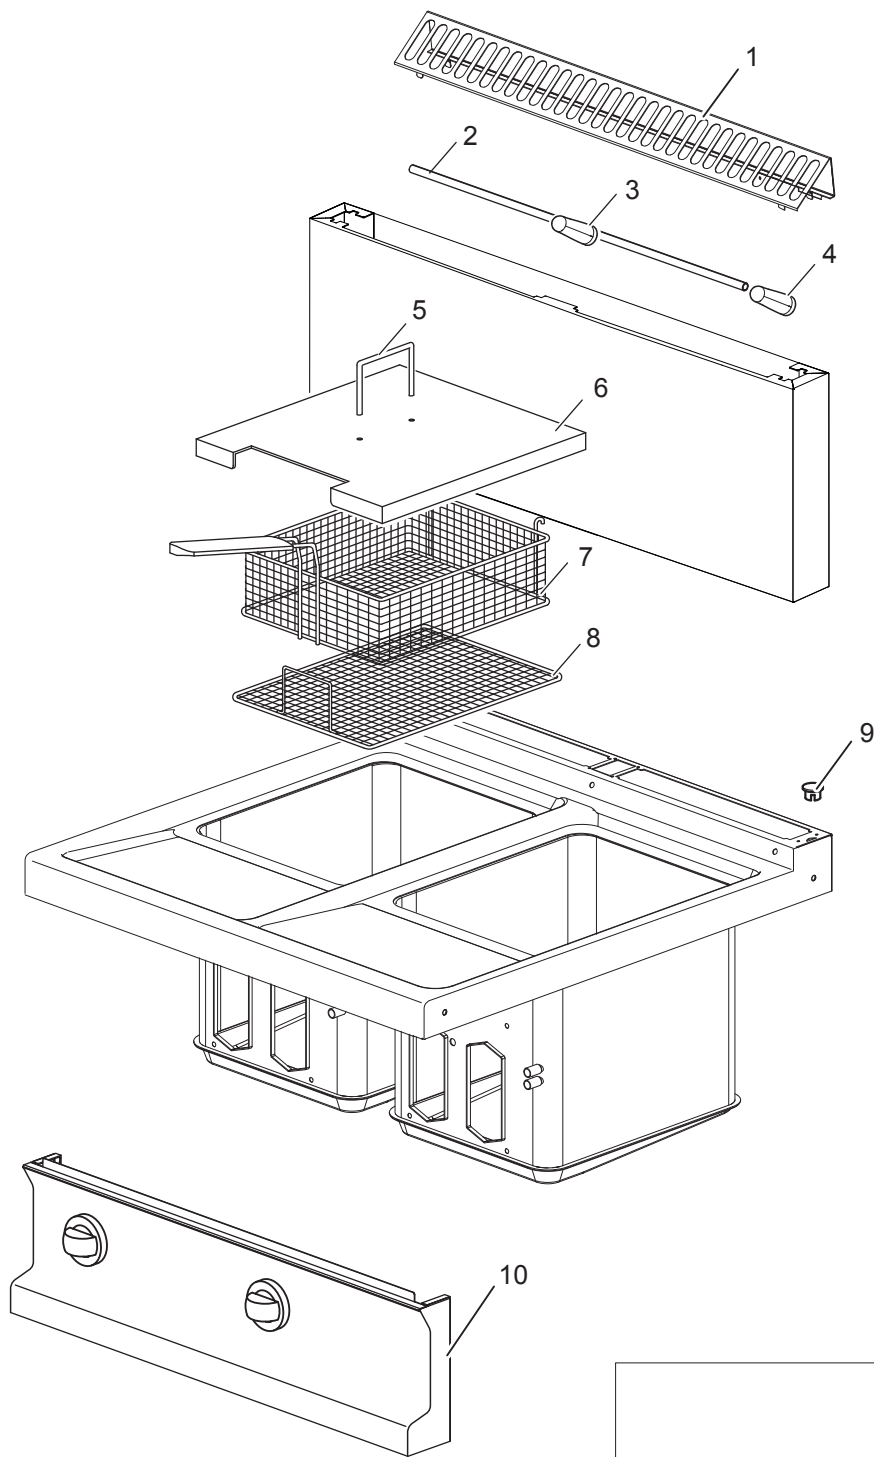

## Listino componenti per pagina 1

1	186162	GRIGLIA CAMINO GRILLE POUR CHEMINÉE KAMINROST CHIMNEY GRILL	
2	182906	SQUADRETTA PLAQUE WINKEL PLATE	
5	RTBF800020	MANIGLIA MANETTE HANDGRIFF HANDLE	
6	166648	COPERCHIO VASCA COUVERCLE CUVE BECKEN-DECKEL TANK LID	
7	A770000150	A770046.CESTELLO X FRIGGITRICE A770046.PANIER X FRITEUSE A770046-OMN, 26x29,5x12cm KORB FUER FRITTEUSE A770046.BASKET FRYER	
8	RTCU700448	GRIGLIA SUPPORTO CESTELLO GRILLE SUPPORT PANIER ROST FUER KORBHALTER BASKET SUPPORT GRID	
9	163603	GIUNZIONE FISSAGGIO PIANO FIXATURE DE PLAN TOPVERBINDUNG TOP CONNECTION	
10	174842	CRUSCOTTO PANNEAU DE CONTROLE FRONT BLENDE CONTROL PANEL	