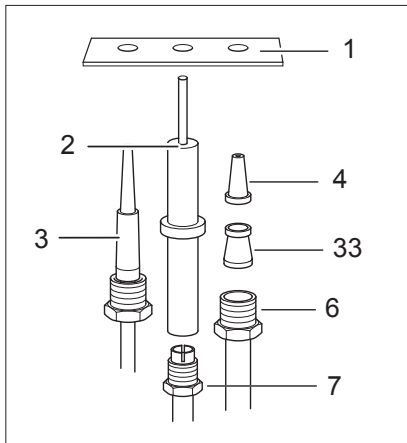

Listino componenti per pagina 3

1	RTCU700464 <i><u>Recommended spare parts</u></i>	PILOTA VEILLEUSE PILOT PILOT	
2	RTCU900010 <i><u>Recommended spare parts</u></i>	CANDELA ROTONDA BOUGIE RONDE ZÜNDKERZE RUND ROUND SPARK PLUG	
3	171855 <i><u>Recommended spare parts</u></i>	TERMOCOPPIA THERMOCOUPLE THERMOELEMENT THERMOCOUPLE	
4	INIETTORE	VEDI MANUALE UGELLI VOIR MANUEL GICLEURS SIEHE DÜSENTABELLE SEE HANDBOOK NOZZLES	
5	RTCU900217 <i><u>Recommended spare parts</u></i>	BICONO+RACCORDO D.6 BICONE+ECROU D.6 DOPPELKEGEL + ANSCHLUSS D.6 BICONIC+NUT D.6	
6	RTCU700649 <i><u>Recommended spare parts</u></i>	CALOTTA D.6 ÇALOTTE D.6 ÜBERWURFMUTTER D.6 NUT D.6	
7	RTCU900215 <i><u>Recommended spare parts</u></i>	RACCORDO CANDELA PILOTA JUNCTION BOUGIE VERSCHRAUBUNG ZÜNDKERZE SPARK NUT	
8	RTCU700020 <i><u>Recommended spare parts</u></i>	ACCENSIONE PIEZO + DADO ALLUMAGE PIEZO ELECTRIQUE PIEZO ZUNDUNG PIEZO IGNITION	
9	RTBF700038 <i><u>Recommended spare parts</u></i>	CAVO ACCENSIONE CABLE D'ALLUMAGE ZUNDKABEL LIGHTING CABLE	
10	165122	SQUADRETTA PLAQUE WINKEL PLATE	
11	173402	TUBO PILOTA SX TUBE VEILLEUSE GAUCHE LINKS PILOT LEFT PILOT PIPE	
12	RTCP900058	DADO ECROU NUSS NUT	
13	161829	RACCORDO D.12 ECROU D.12 ANSCHLUSS D.12 NUT D.12	
14	RTCU800195	BICONO D.12 BICONE D.12 QUETSCHRING D.12 BICONE D.12	
15	167549 <i><u>Recommended spare parts</u></i>	CORPO VALVOLA VANNE GAZ GASVENTIL GAS VALVE