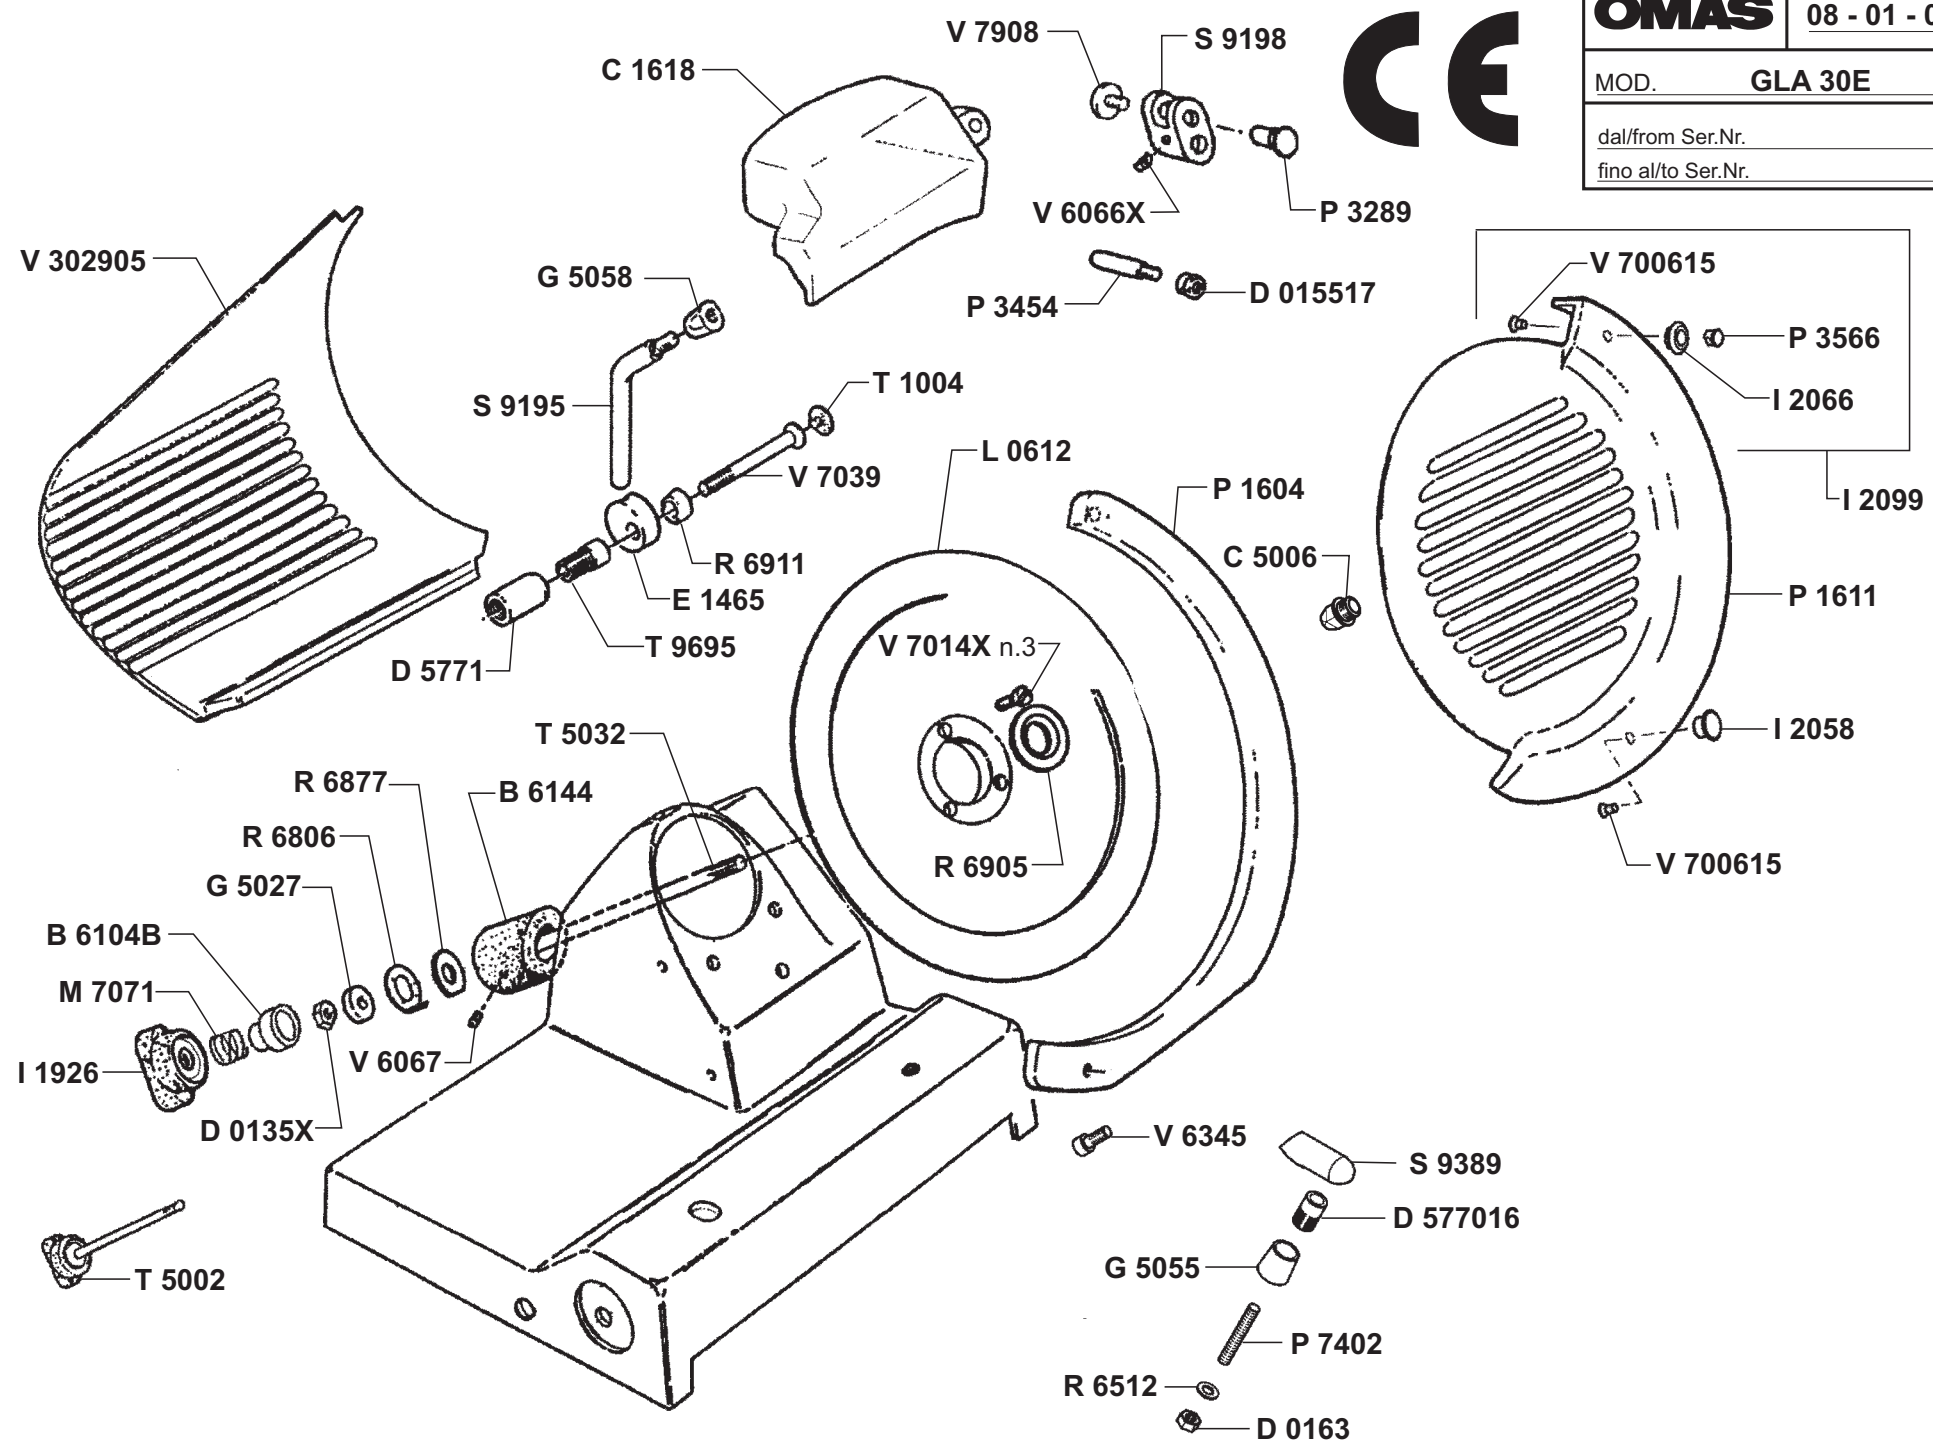

Vorbereitung Aufschnittmaschinen

Artikel-Nr. 411018 (GLA30E + OP130)

Explosionszeichnung / Ersatzteile

Bitte bei Ersatzteilbestellung immer Seriennummer mit angeben!

AFFETTASALUMI AUTOMATICHE A GRAVITÀ
AUTOMATIC GRAVITY FEED SLICERS
TRANCHEURS AUTOMATIQUES POUR CHARCUTERIE
AUTOMATISCHE SCHWERKRAFTAUFSCHNITTMASCHINEN

GLA 30E

**PEZZI DI RICAMBIO
SPARE PARTS LIST**

- | Nr. | Colore/Colour |
|-----|---------------|
| 1 | Bianco/White |
| 2 | Marrone/Brown |
| 3 | Rosso/Red |
| 4 | |
| 5 | Verde/Green |
| 6 | Grigio/Grey |
| 7 | Nero/Black |
| 8 | Blu/Blue |

MOD. **GLA 30E**

dal/from Ser.Nr. _____

fino al/to Ser.Nr. _____

MOD. **GL25E - GL30E**
GLMATIC30E - GLA30E

dal/from Ser.Nr. _____
 fino al/to Ser.Nr. _____

**C 6537-GL30E-GLMATIC
 GLA**
C 6559-GL25E

Fino al/to 31-12-2007

Dal/from 01-01-2008

**P 5538-GL30E-GLMATIC
 GLA**
P 5539-GL25E

S 9610 - GL25E
S 9611 - GL30E

MOD. VS25E-842-A31E-GL25E/30E
 HB35S-HB35S AUTO-GLMATIC30E
 GLA-SUPER START 350/AUTO350

dal/from Ser.Nr. _____
 fino al/to Ser.Nr. _____