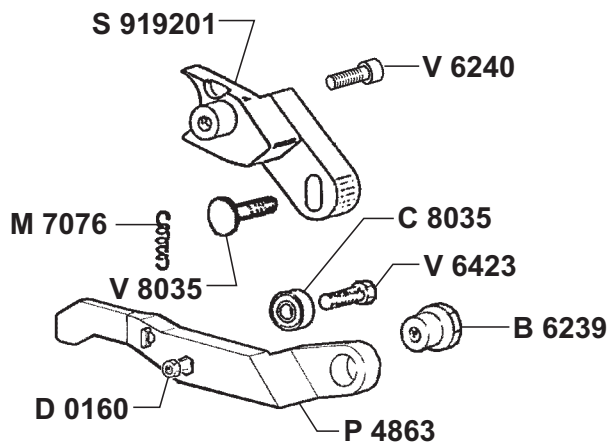

Vorbereitung Aufschnittmaschinen

Artikel-Nr. 411018 (GLA30E + OP130)

Explosionszeichnung / Ersatzteile

Bitte bei Ersatzteilbestellung immer Seriennummer mit angeben!

AFFETTASALUMI AUTOMATICHE A GRAVITÀ
AUTOMATIC GRAVITY FEED SLICERS
TRANCHEURS AUTOMATIQUES POUR CHARCUTERIE
AUTOMATISCHE SCHWERKRAFTAUFSCHNITTMASCHINEN

GLA 30E

**PEZZI DI RICAMBIO
SPARE PARTS LIST**

- | Nr. | Colore/Colour |
|-----|---------------|
| 1 | Bianco/White |
| 2 | Marrone/Brown |
| 3 | Rosso/Red |
| 4 | |
| 5 | Verde/Green |
| 6 | Grigio/Grey |
| 7 | Nero/Black |
| 8 | Blu/Blue |

MOD. **GLA 30E**

dal/from Ser.Nr. _____

fino al/to Ser.Nr. _____

MOD. **GL25E - GL30E**
GLMATIC30E - GLA30E

dal/from Ser.Nr. _____
 fino al/to Ser.Nr. _____

**C 6537-GL30E-GLMATIC
 GLA**
C 6559-GL25E

Fino al/to 31-12-2007

Dal/from 01-01-2008

**P 5538-GL30E-GLMATIC
 GLA**
P 5539-GL25E

S 9610 - GL25E
S 9611 - GL30E

MOD. VS25E-842-A31E-GL25E/30E
 HB35S-HB35S AUTO-GLMATIC30E
 GLA-SUPER START 350/AUTO350

dal/from Ser.Nr. _____
 fino al/to Ser.Nr. _____