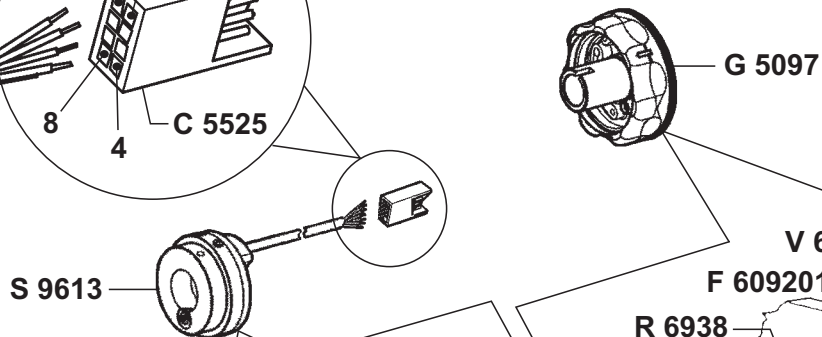

Nr.	Colore/Colour
1	Bianco/White
2	Marrone/Brown
3	Rosso/Red
4	
5	Verde/Green
6	Grigio/Grey
7	Nero/Black
8	Blu/Blue