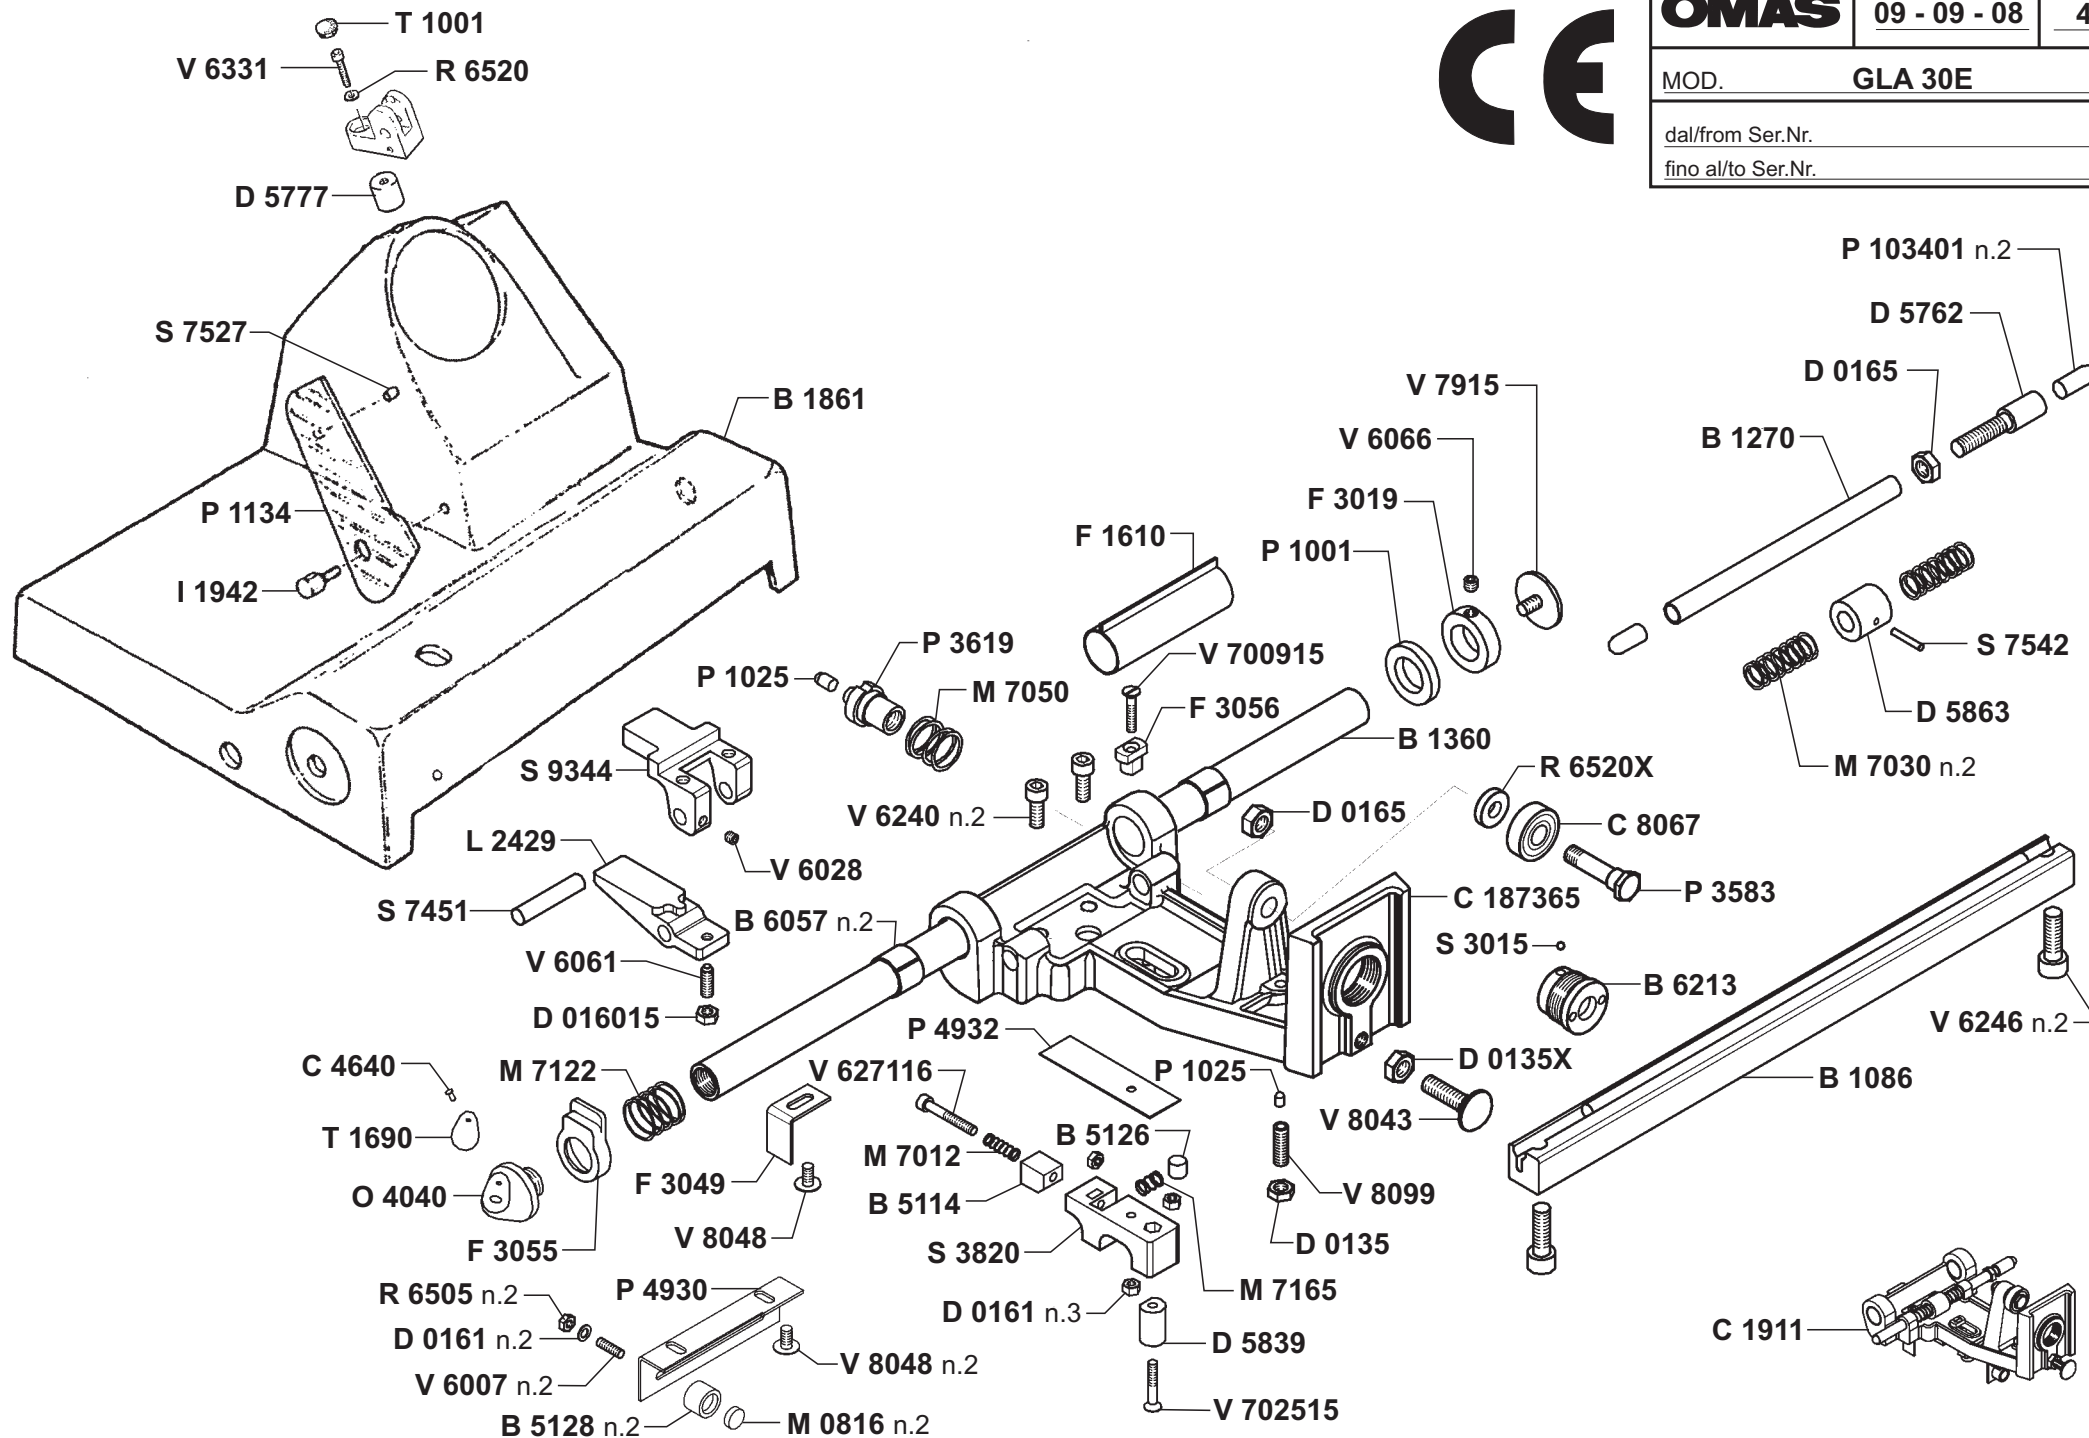

Vorbereitung Aufschnittmaschinen

Artikel-Nr. 411018 (GLA30E + OP130)

Explosionszeichnung / Ersatzteile

Bitte bei Ersatzteilbestellung immer Seriennummer mit angeben!

AFFETTASALUMI AUTOMATICHE A GRAVITÀ
AUTOMATIC GRAVITY FEED SLICERS
TRANCHEURS AUTOMATIQUES POUR CHARCUTERIE
AUTOMATISCHE SCHWERKRAFTAUFSCHNITTMASCHINEN

GLA 30E

**PEZZI DI RICAMBIO
SPARE PARTS LIST**

- | Nr. | Colore/Colour |
|-----|---------------|
| 1 | Bianco/White |
| 2 | Marrone/Brown |
| 3 | Rosso/Red |
| 4 | |
| 5 | Verde/Green |
| 6 | Grigio/Grey |
| 7 | Nero/Black |
| 8 | Blu/Blue |

MOD. **GLA 30E**

dal/from Ser.Nr. _____

fino al/to Ser.Nr. _____

MOD. **GL25E - GL30E**
GLMATIC30E - GLA30E

dal/from Ser.Nr. _____
 fino al/to Ser.Nr. _____

**C 6537-GL30E-GLMATIC
 GLA**
C 6559-GL25E

Fino al/to 31-12-2007

Dal/from 01-01-2008

**P 5538-GL30E-GLMATIC
 GLA**
P 5539-GL25E

S 9610 - GL25E
S 9611 - GL30E

MOD. VS25E-842-A31E-GL25E/30E
 HB35S-HB35S AUTO-GLMATIC30E
 GLA-SUPER START 350/AUTO350

dal/from Ser.Nr. _____
 fino al/to Ser.Nr. _____