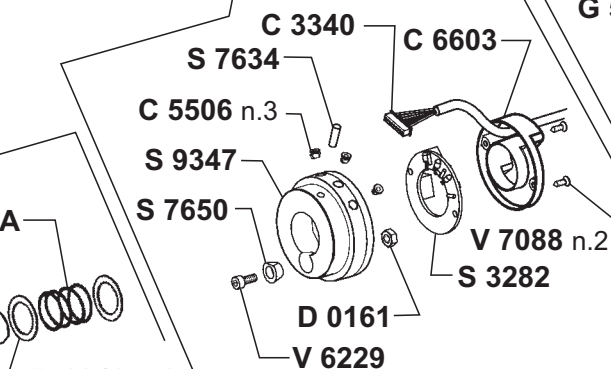

Vorbereitung Aufschnittmaschinen

Artikel-Nr. 411018 (GLA30E + OP130)

Explosionszeichnung / Ersatzteile

Bitte bei Ersatzteilbestellung immer Seriennummer mit angeben!

AFFETTASALUMI AUTOMATICHE A GRAVITÀ
AUTOMATIC GRAVITY FEED SLICERS
TRANCHEURS AUTOMATIQUES POUR CHARCUTERIE
AUTOMATISCHE SCHWERKRAFTAUFSCHNITTMASCHINEN

GLA 30E

**PEZZI DI RICAMBIO
SPARE PARTS LIST**

- | Nr. | Colore/Colour |
|-----|---------------|
| 1 | Bianco/White |
| 2 | Marrone/Brown |
| 3 | Rosso/Red |
| 4 | |
| 5 | Verde/Green |
| 6 | Grigio/Grey |
| 7 | Nero/Black |
| 8 | Blu/Blue |

Dal/from 01-01-2008

**P 5538-GL30E-GLMATIC
 GLA**
P 5539-GL25E

S 9610 - GL25E
S 9611 - GL30E

MOD. VS25E-842-A31E-GL25E/30E
 HB35S-HB35S AUTO-GLMATIC30E
 GLA-SUPER START 350/AUTO350

dal/from Ser.Nr. _____
 fino al/to Ser.Nr. _____