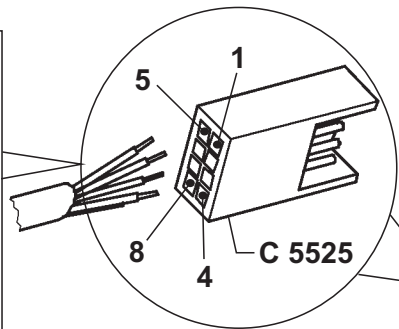

Nr.	Colore/Colour
1	Bianco/White
2	Marrone/Brown
3	Rosso/Red
4	
5	Verde/Green
6	Grigio/Grey
7	Nero/Black
8	Blu/Blue