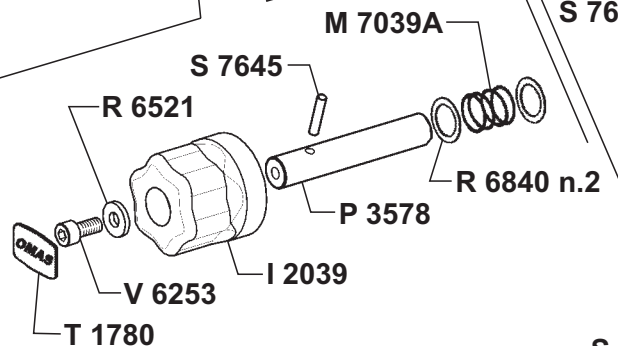

Nr.	Colore/Colour
1	Bianco/White
2	Marrone/Brown
3	Rosso/Red
4	
5	Verde/Green
6	Grigio/Grey
7	Nero/Black
8	Blu/Blue