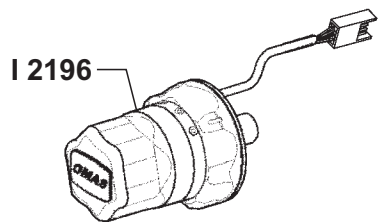

Nr.	Colore/Colour
1	Bianco/White
2	Marrone/Brown
3	Rosso/Red
4	
5	Verde/Green
6	Grigio/Grey
7	Nero/Black
8	Blu/Blue