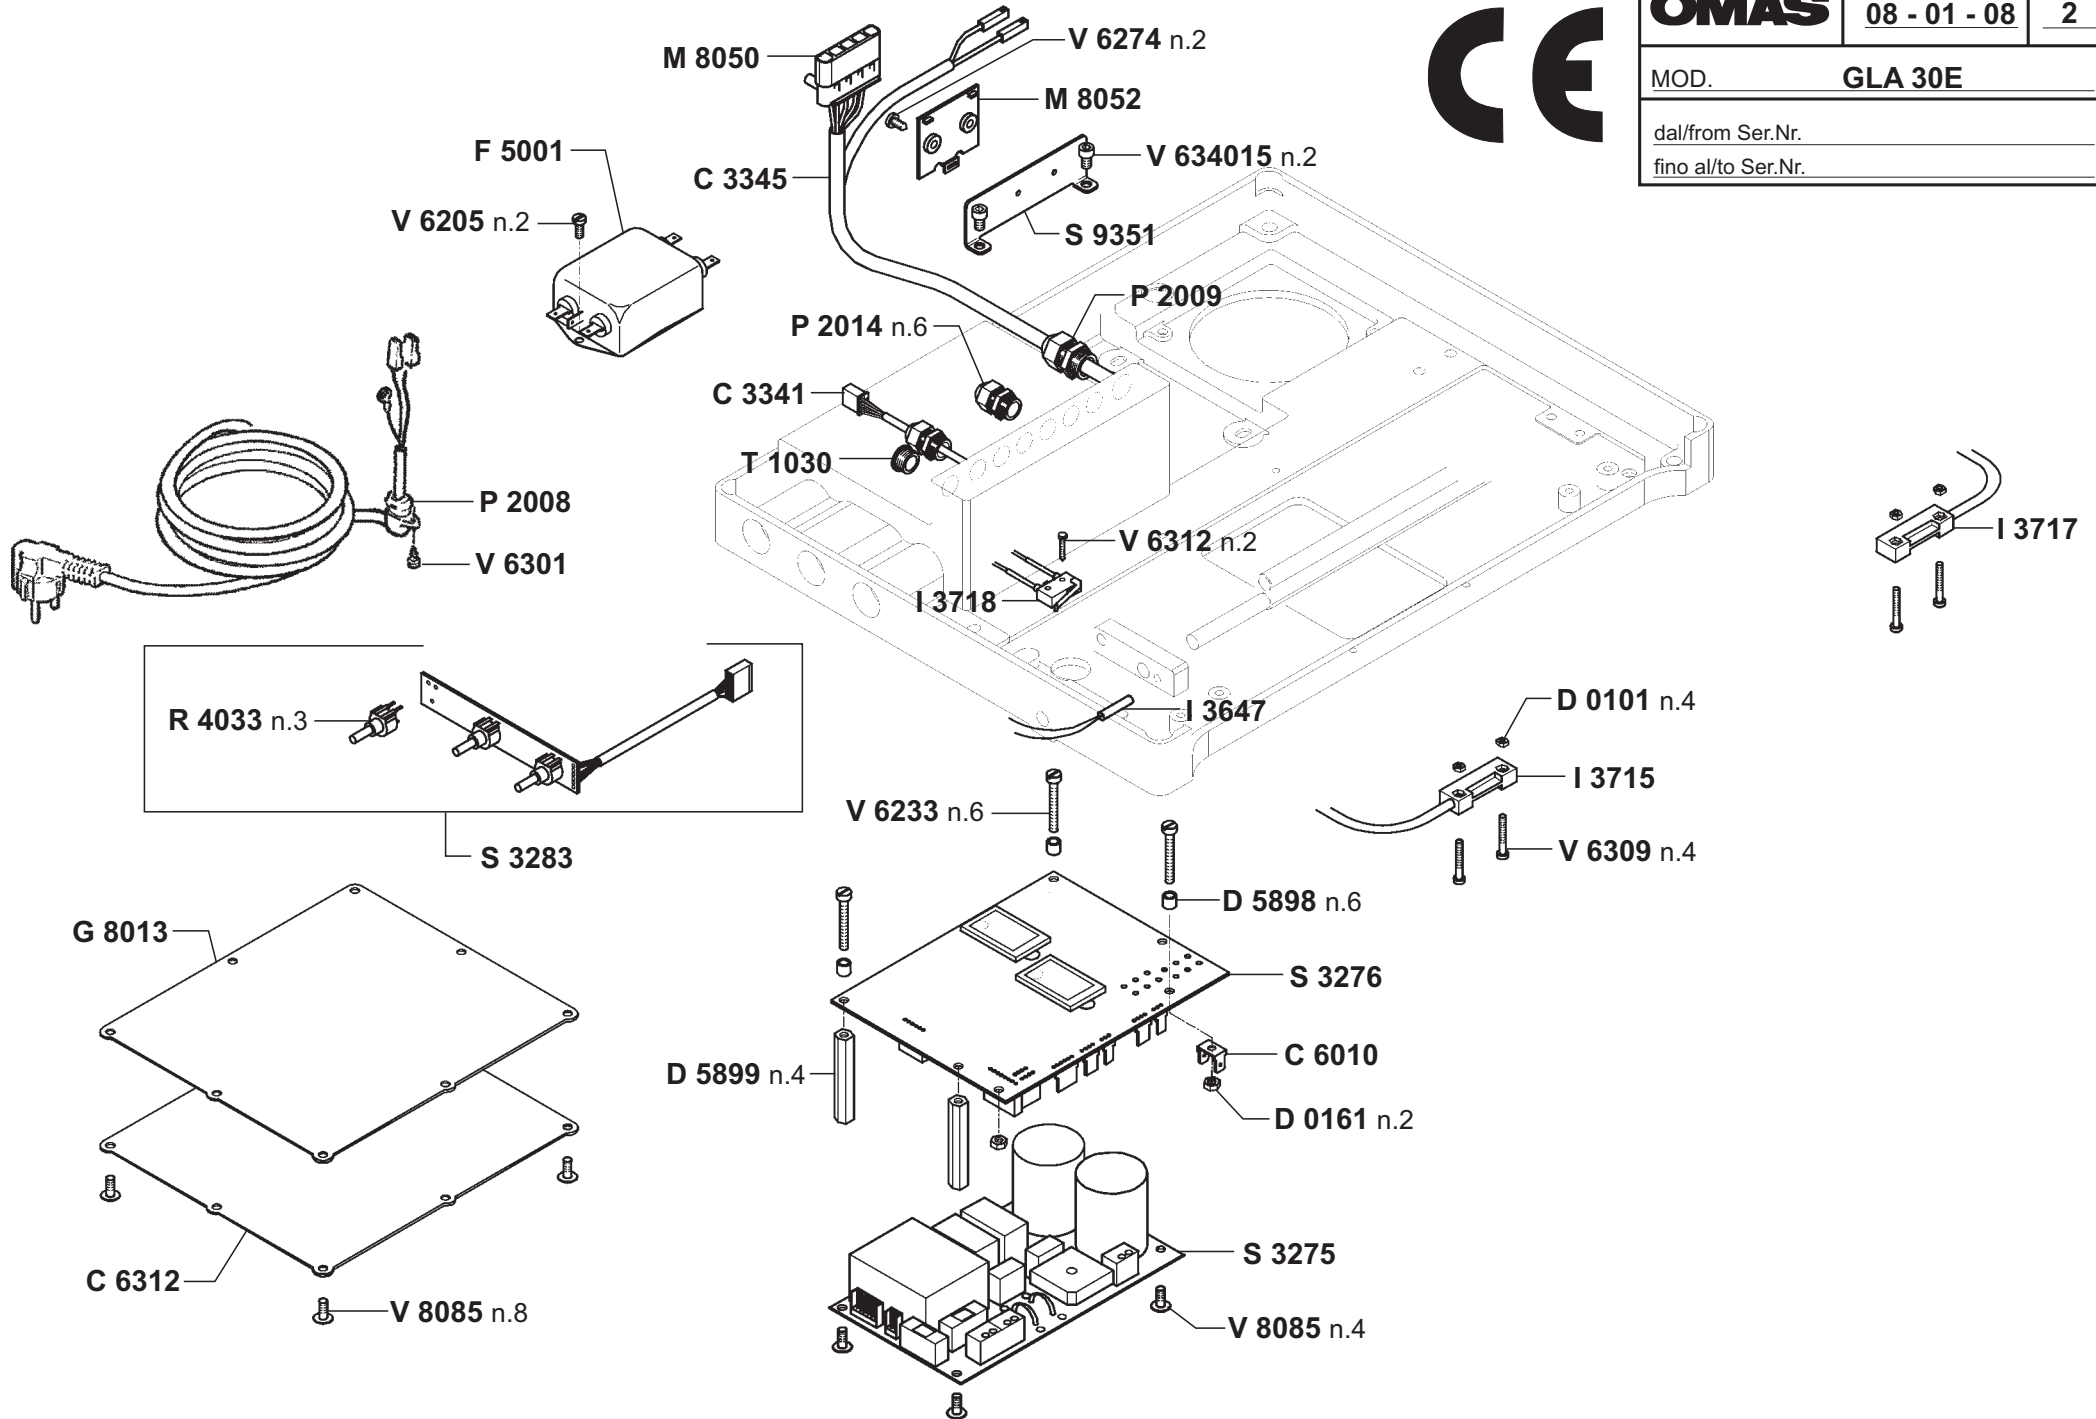

Vorbereitung Aufschnittmaschinen

Artikel-Nr. 411018 (GLA30E + OP130)

Explosionszeichnung / Ersatzteile

Bitte bei Ersatzteilbestellung immer Seriennummer mit angeben!

AFFETTASALUMI AUTOMATICHE A GRAVITÀ
AUTOMATIC GRAVITY FEED SLICERS
TRANCHEURS AUTOMATIQUES POUR CHARCUTERIE
AUTOMATISCHE SCHWERKRAFTAUFSCHNITTMASCHINEN

GLA 30E

**PEZZI DI RICAMBIO
SPARE PARTS LIST**

- | Nr. | Colore/Colour |
|-----|---------------|
| 1 | Bianco/White |
| 2 | Marrone/Brown |
| 3 | Rosso/Red |
| 4 | |
| 5 | Verde/Green |
| 6 | Grigio/Grey |
| 7 | Nero/Black |
| 8 | Blu/Blue |

MOD. **GLA 30E**

dal/from Ser.Nr. _____

fino al/to Ser.Nr. _____

MOD. **GL25E - GL30E**
GLMATIC30E - GLA30E

dal/from Ser.Nr. _____
 fino al/to Ser.Nr. _____

**C 6537-GL30E-GLMATIC
 GLA**
C 6559-GL25E

Fino al/to 31-12-2007

Dal/from 01-01-2008

**P 5538-GL30E-GLMATIC
 GLA**
P 5539-GL25E

S 9610 - GL25E
S 9611 - GL30E

MOD. VS25E-842-A31E-GL25E/30E
 HB35S-HB35S AUTO-GLMATIC30E
 GLA-SUPER START 350/AUTO350

dal/from Ser.Nr. _____
 fino al/to Ser.Nr. _____