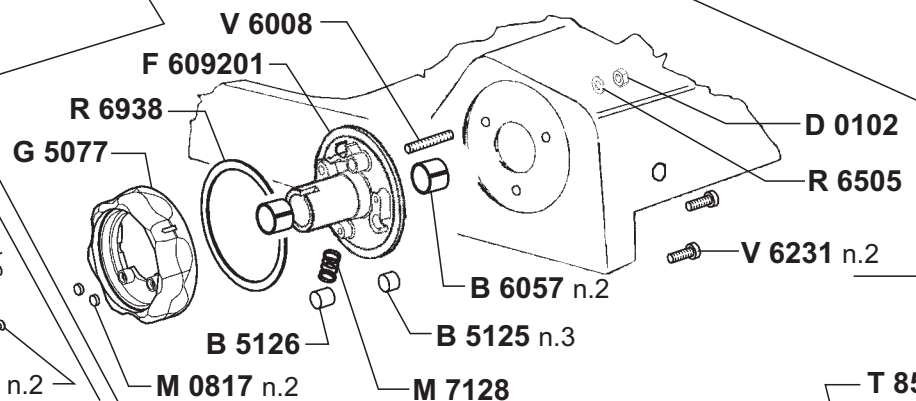

Vorbereitung Aufschnittmaschinen

Artikel-Nr. 411018 (GLA30E + OP130)

Explosionszeichnung / Ersatzteile

Bitte bei Ersatzteilbestellung immer Seriennummer mit angeben!

AFFETTASALUMI AUTOMATICHE A GRAVITÀ
AUTOMATIC GRAVITY FEED SLICERS
TRANCHEURS AUTOMATIQUES POUR CHARCUTERIE
AUTOMATISCHE SCHWERKRAFTAUFSCHNITTMASCHINEN

GLA 30E

**PEZZI DI RICAMBIO
SPARE PARTS LIST**

- | Nr. | Colore/Colour |
|-----|---------------|
| 1 | Bianco/White |
| 2 | Marrone/Brown |
| 3 | Rosso/Red |
| 4 | |
| 5 | Verde/Green |
| 6 | Grigio/Grey |
| 7 | Nero/Black |
| 8 | Blu/Blue |