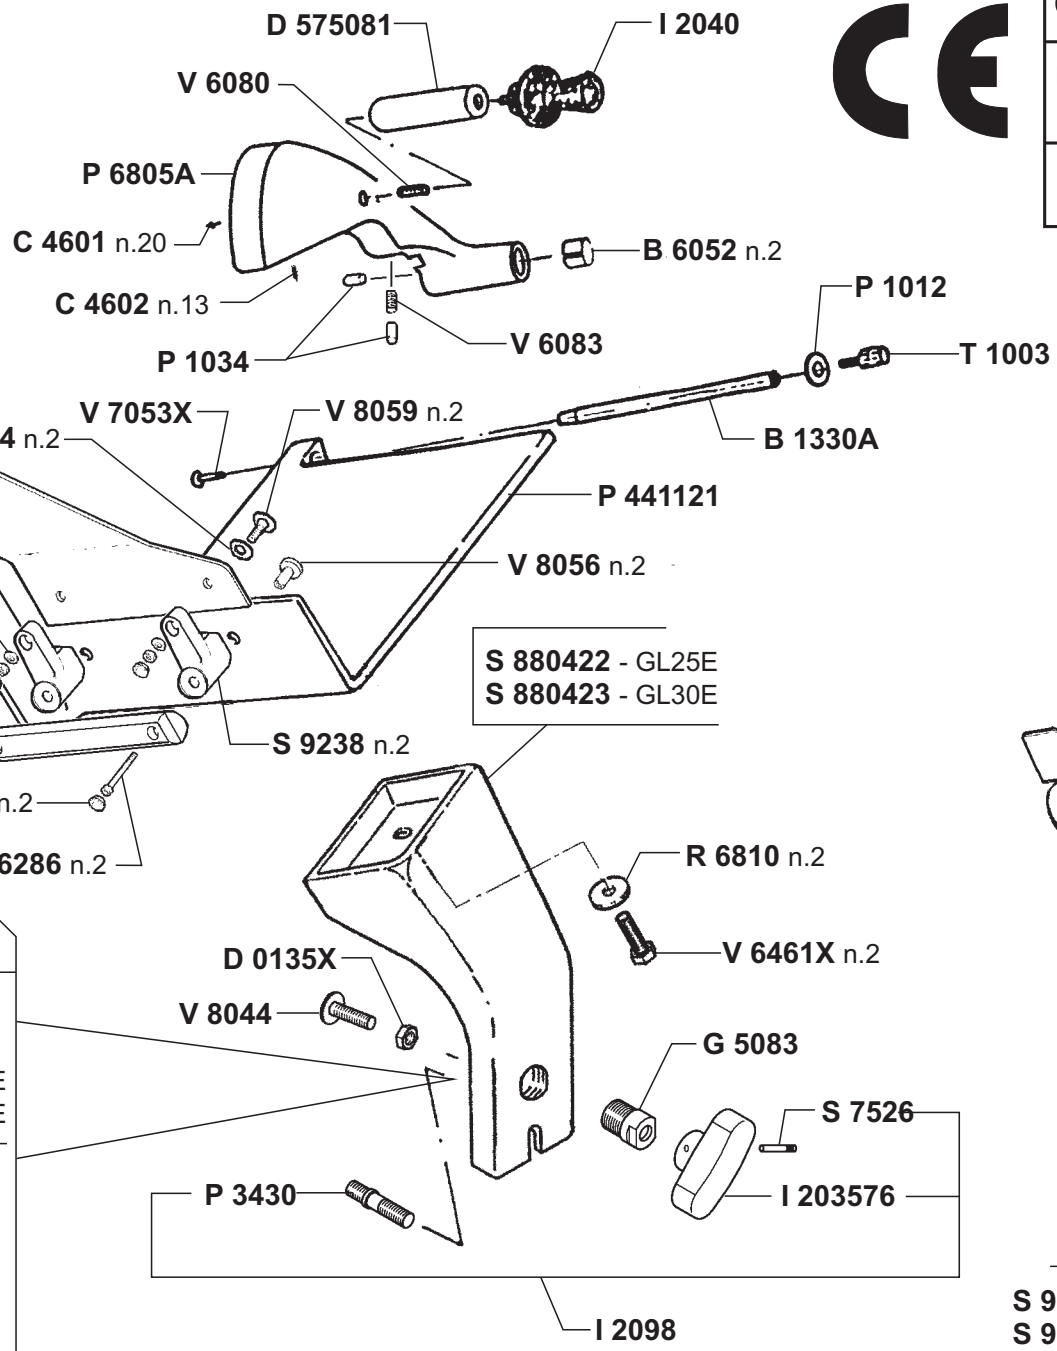

Vorbereitung Aufschnittmaschinen

Artikel-Nr. 411018 (GLA30E + OP130)

Explosionszeichnung / Ersatzteile

Bitte bei Ersatzteilbestellung immer Seriennummer mit angeben!

AFFETTASALUMI AUTOMATICHE A GRAVITÀ
AUTOMATIC GRAVITY FEED SLICERS
TRANCHEURS AUTOMATIQUES POUR CHARCUTERIE
AUTOMATISCHE SCHWERKRAFTAUFSCHNITTMASCHINEN

GLA 30E

**PEZZI DI RICAMBIO
SPARE PARTS LIST**

- | Nr. | Colore/Colour |
|-----|---------------|
| 1 | Bianco/White |
| 2 | Marrone/Brown |
| 3 | Rosso/Red |
| 4 | |
| 5 | Verde/Green |
| 6 | Grigio/Grey |
| 7 | Nero/Black |
| 8 | Blu/Blue |

MOD. **GLA 30E**

dal/from Ser.Nr. _____

fino al/to Ser.Nr. _____

MOD. **GL25E - GL30E**
GLMATIC30E - GLA30E

dal/from Ser.Nr. _____
 fino al/to Ser.Nr. _____

**C 6537-GL30E-GLMATIC
 GLA**
C 6559-GL25E

Fino al/to 31-12-2007

Dal/from 01-01-2008

**P 5538-GL30E-GLMATIC
 GLA**
P 5539-GL25E

S 9610 - GL25E
S 9611 - GL30E

MOD. VS25E-842-A31E-GL25E/30E
 HB35S-HB35S AUTO-GLMATIC30E
 GLA-SUPER START 350/AUTO350

dal/from Ser.Nr. _____
 fino al/to Ser.Nr. _____