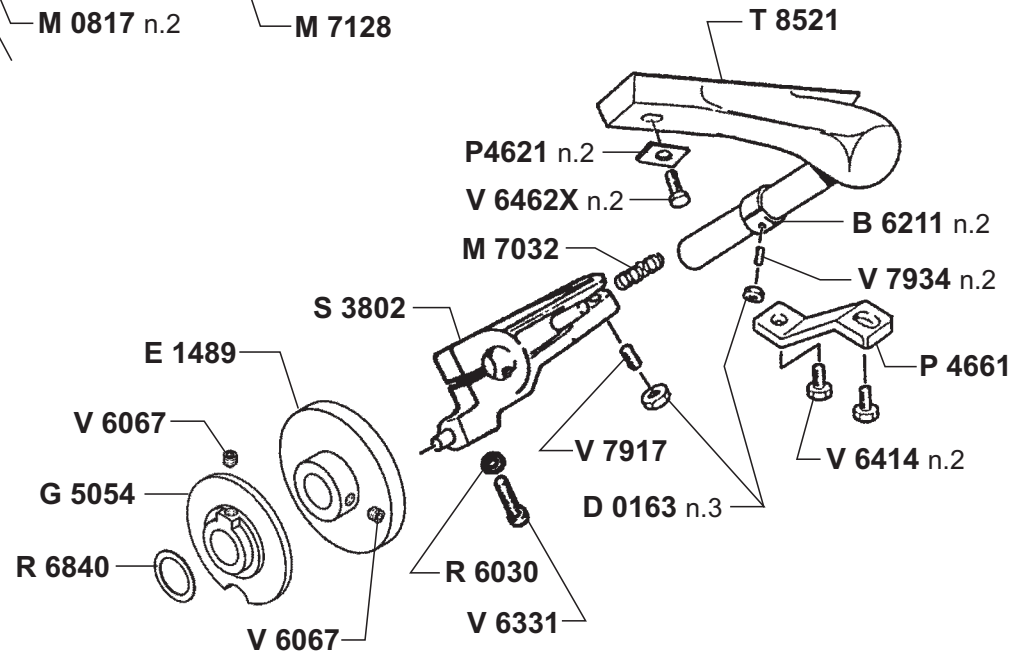

Vorbereitung Aufschnittmaschinen

Artikel-Nr. 411018 (GLA30E + OP130)

Explosionszeichnung / Ersatzteile

Bitte bei Ersatzteilbestellung immer Seriennummer mit angeben!

AFFETTASALUMI AUTOMATICHE A GRAVITÀ
AUTOMATIC GRAVITY FEED SLICERS
TRANCHEURS AUTOMATIQUES POUR CHARCUTERIE
AUTOMATISCHE SCHWERKRAFTAUFSCHNITTMASCHINEN

GLA 30E

**PEZZI DI RICAMBIO
SPARE PARTS LIST**

- | Nr. | Colore/Colour |
|-----|---------------|
| 1 | Bianco/White |
| 2 | Marrone/Brown |
| 3 | Rosso/Red |
| 4 | |
| 5 | Verde/Green |
| 6 | Grigio/Grey |
| 7 | Nero/Black |
| 8 | Blu/Blue |

MOD. **GLA 30E**

dal/from Ser.Nr. _____

fino al/to Ser.Nr. _____

MOD. **GL25E - GL30E**
GLMATIC30E - GLA30E

dal/from Ser.Nr. _____
 fino al/to Ser.Nr. _____

**C 6537-GL30E-GLMATIC
 GLA**
C 6559-GL25E

Fino al/to 31-12-2007

Dal/from 01-01-2008

**P 5538-GL30E-GLMATIC
 GLA**
P 5539-GL25E

S 9610 - GL25E
S 9611 - GL30E

MOD. VS25E-842-A31E-GL25E/30E
 HB35S-HB35S AUTO-GLMATIC30E
 GLA-SUPER START 350/AUTO350

dal/from Ser.Nr. _____
 fino al/to Ser.Nr. _____