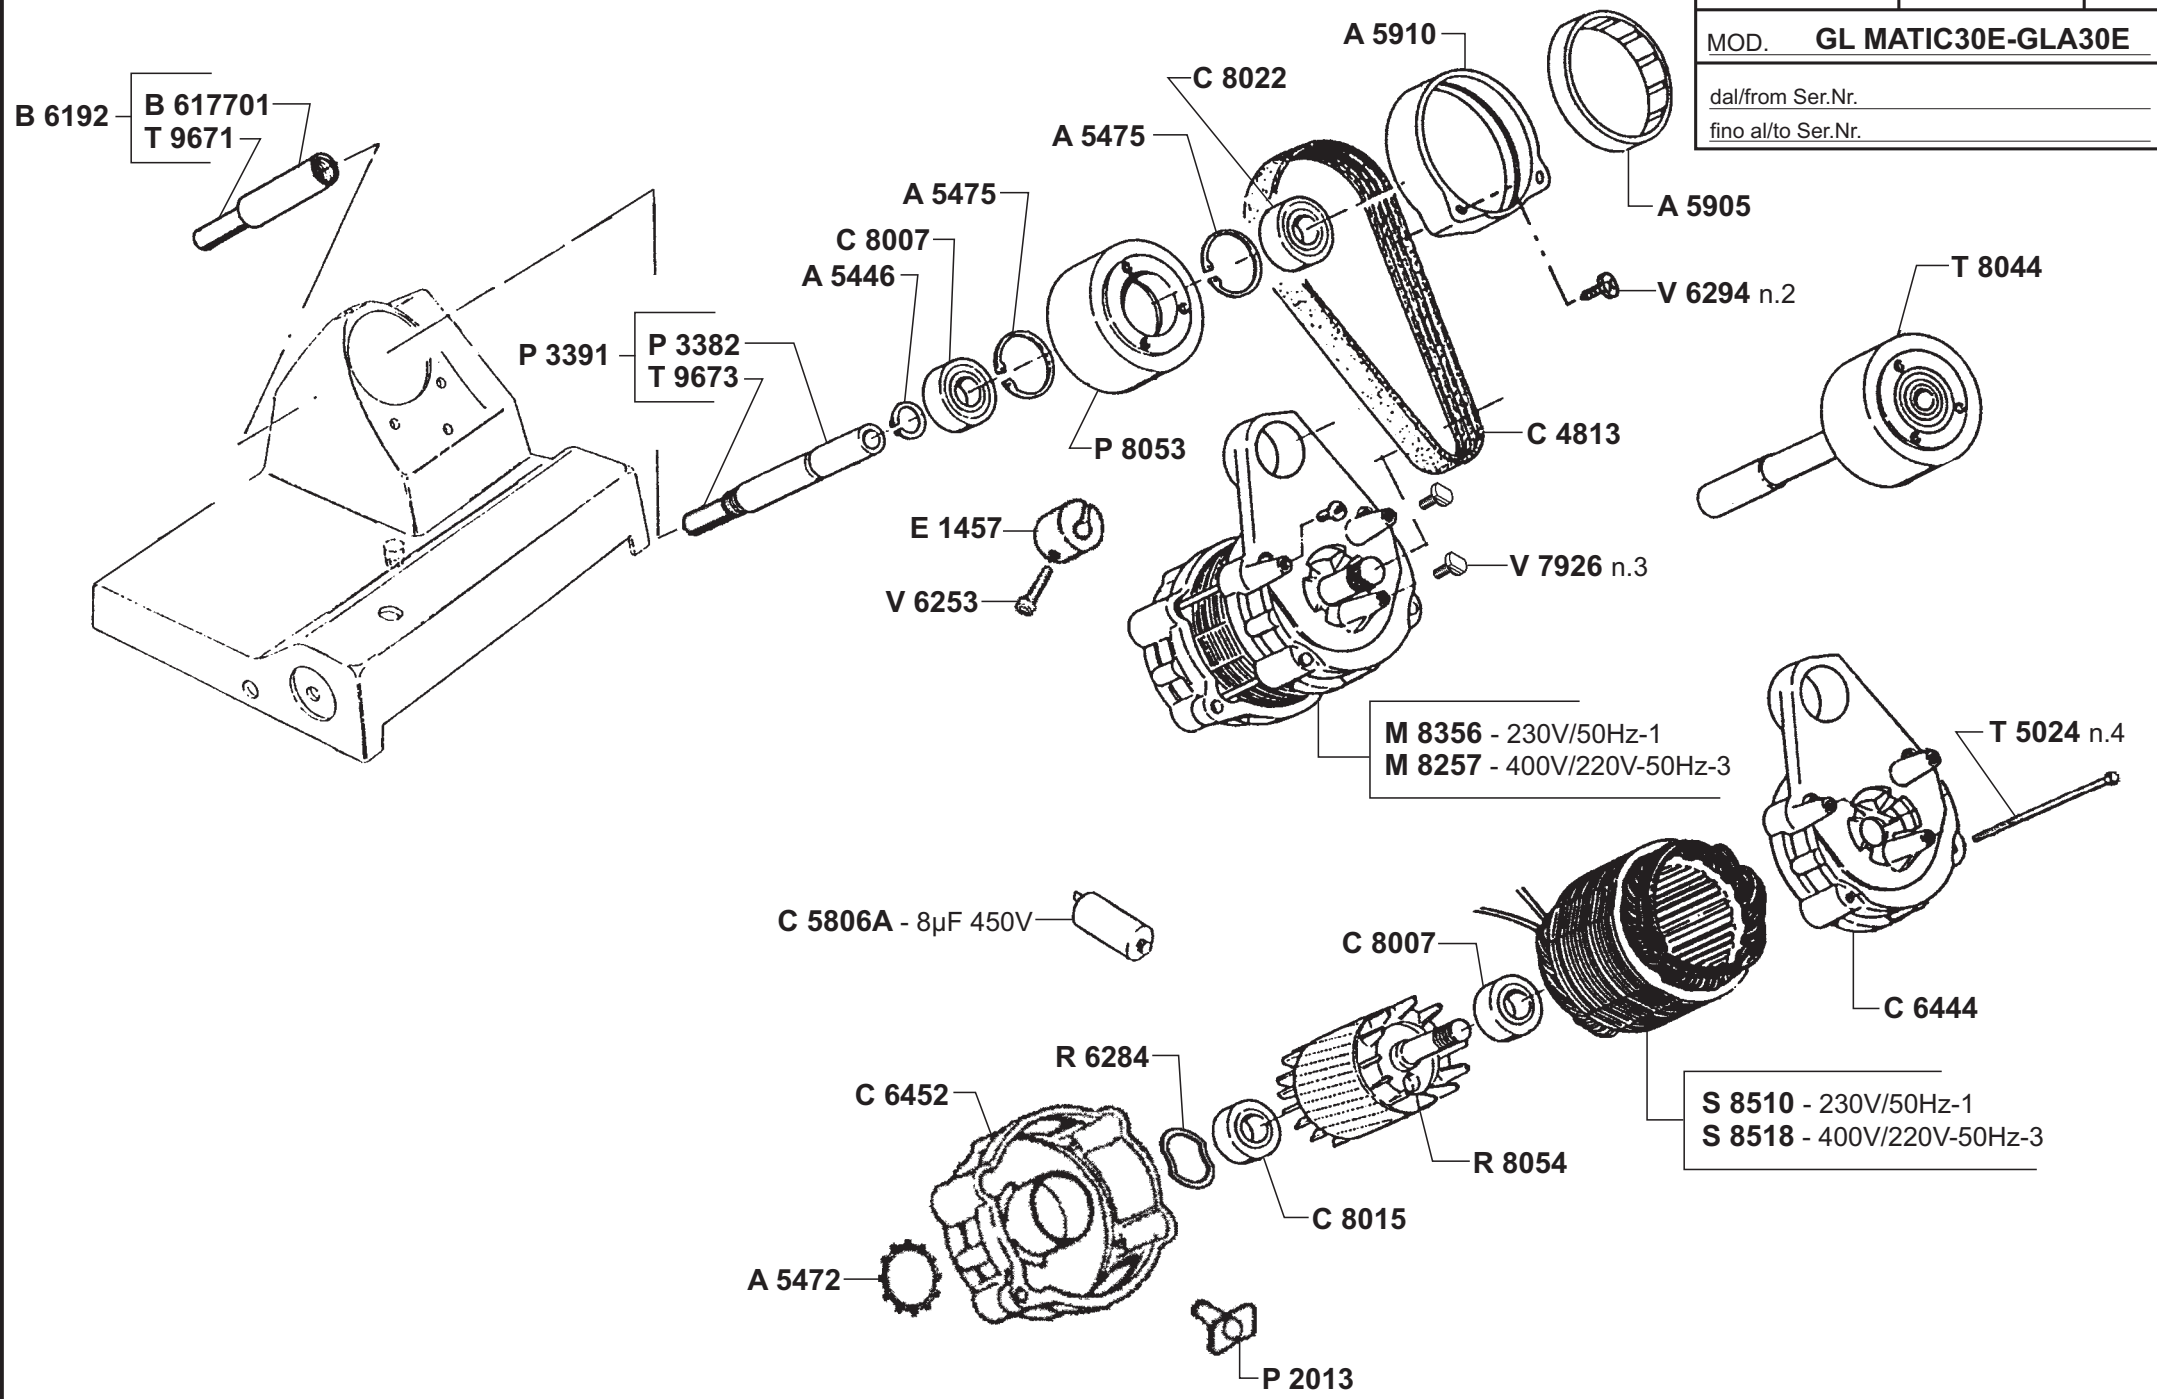

Vorbereitung Aufschnittmaschinen

Artikel-Nr. 411018 (GLA30E + OP130)

Explosionszeichnung / Ersatzteile

Bitte bei Ersatzteilbestellung immer Seriennummer mit angeben!

AFFETTASALUMI AUTOMATICHE A GRAVITÀ
AUTOMATIC GRAVITY FEED SLICERS
TRANCHEURS AUTOMATIQUES POUR CHARCUTERIE
AUTOMATISCHE SCHWERKRAFTAUFSCHNITTMASCHINEN

GLA 30E

**PEZZI DI RICAMBIO
SPARE PARTS LIST**

- | Nr. | Colore/Colour |
|-----|---------------|
| 1 | Bianco/White |
| 2 | Marrone/Brown |
| 3 | Rosso/Red |
| 4 | |
| 5 | Verde/Green |
| 6 | Grigio/Grey |
| 7 | Nero/Black |
| 8 | Blu/Blue |

MOD. **GLA 30E**

dal/from Ser.Nr. _____

fino al/to Ser.Nr. _____

MOD. **GL25E - GL30E**
GLMATIC30E - GLA30E

dal/from Ser.Nr. _____
 fino al/to Ser.Nr. _____

**C 6537-GL30E-GLMATIC
 GLA**
C 6559-GL25E

Fino al/to 31-12-2007

Dal/from 01-01-2008

**P 5538-GL30E-GLMATIC
 GLA**
P 5539-GL25E

S 9610 - GL25E
S 9611 - GL30E

MOD. VS25E-842-A31E-GL25E/30E
 HB35S-HB35S AUTO-GLMATIC30E
 GLA-SUPER START 350/AUTO350

dal/from Ser.Nr. _____
 fino al/to Ser.Nr. _____