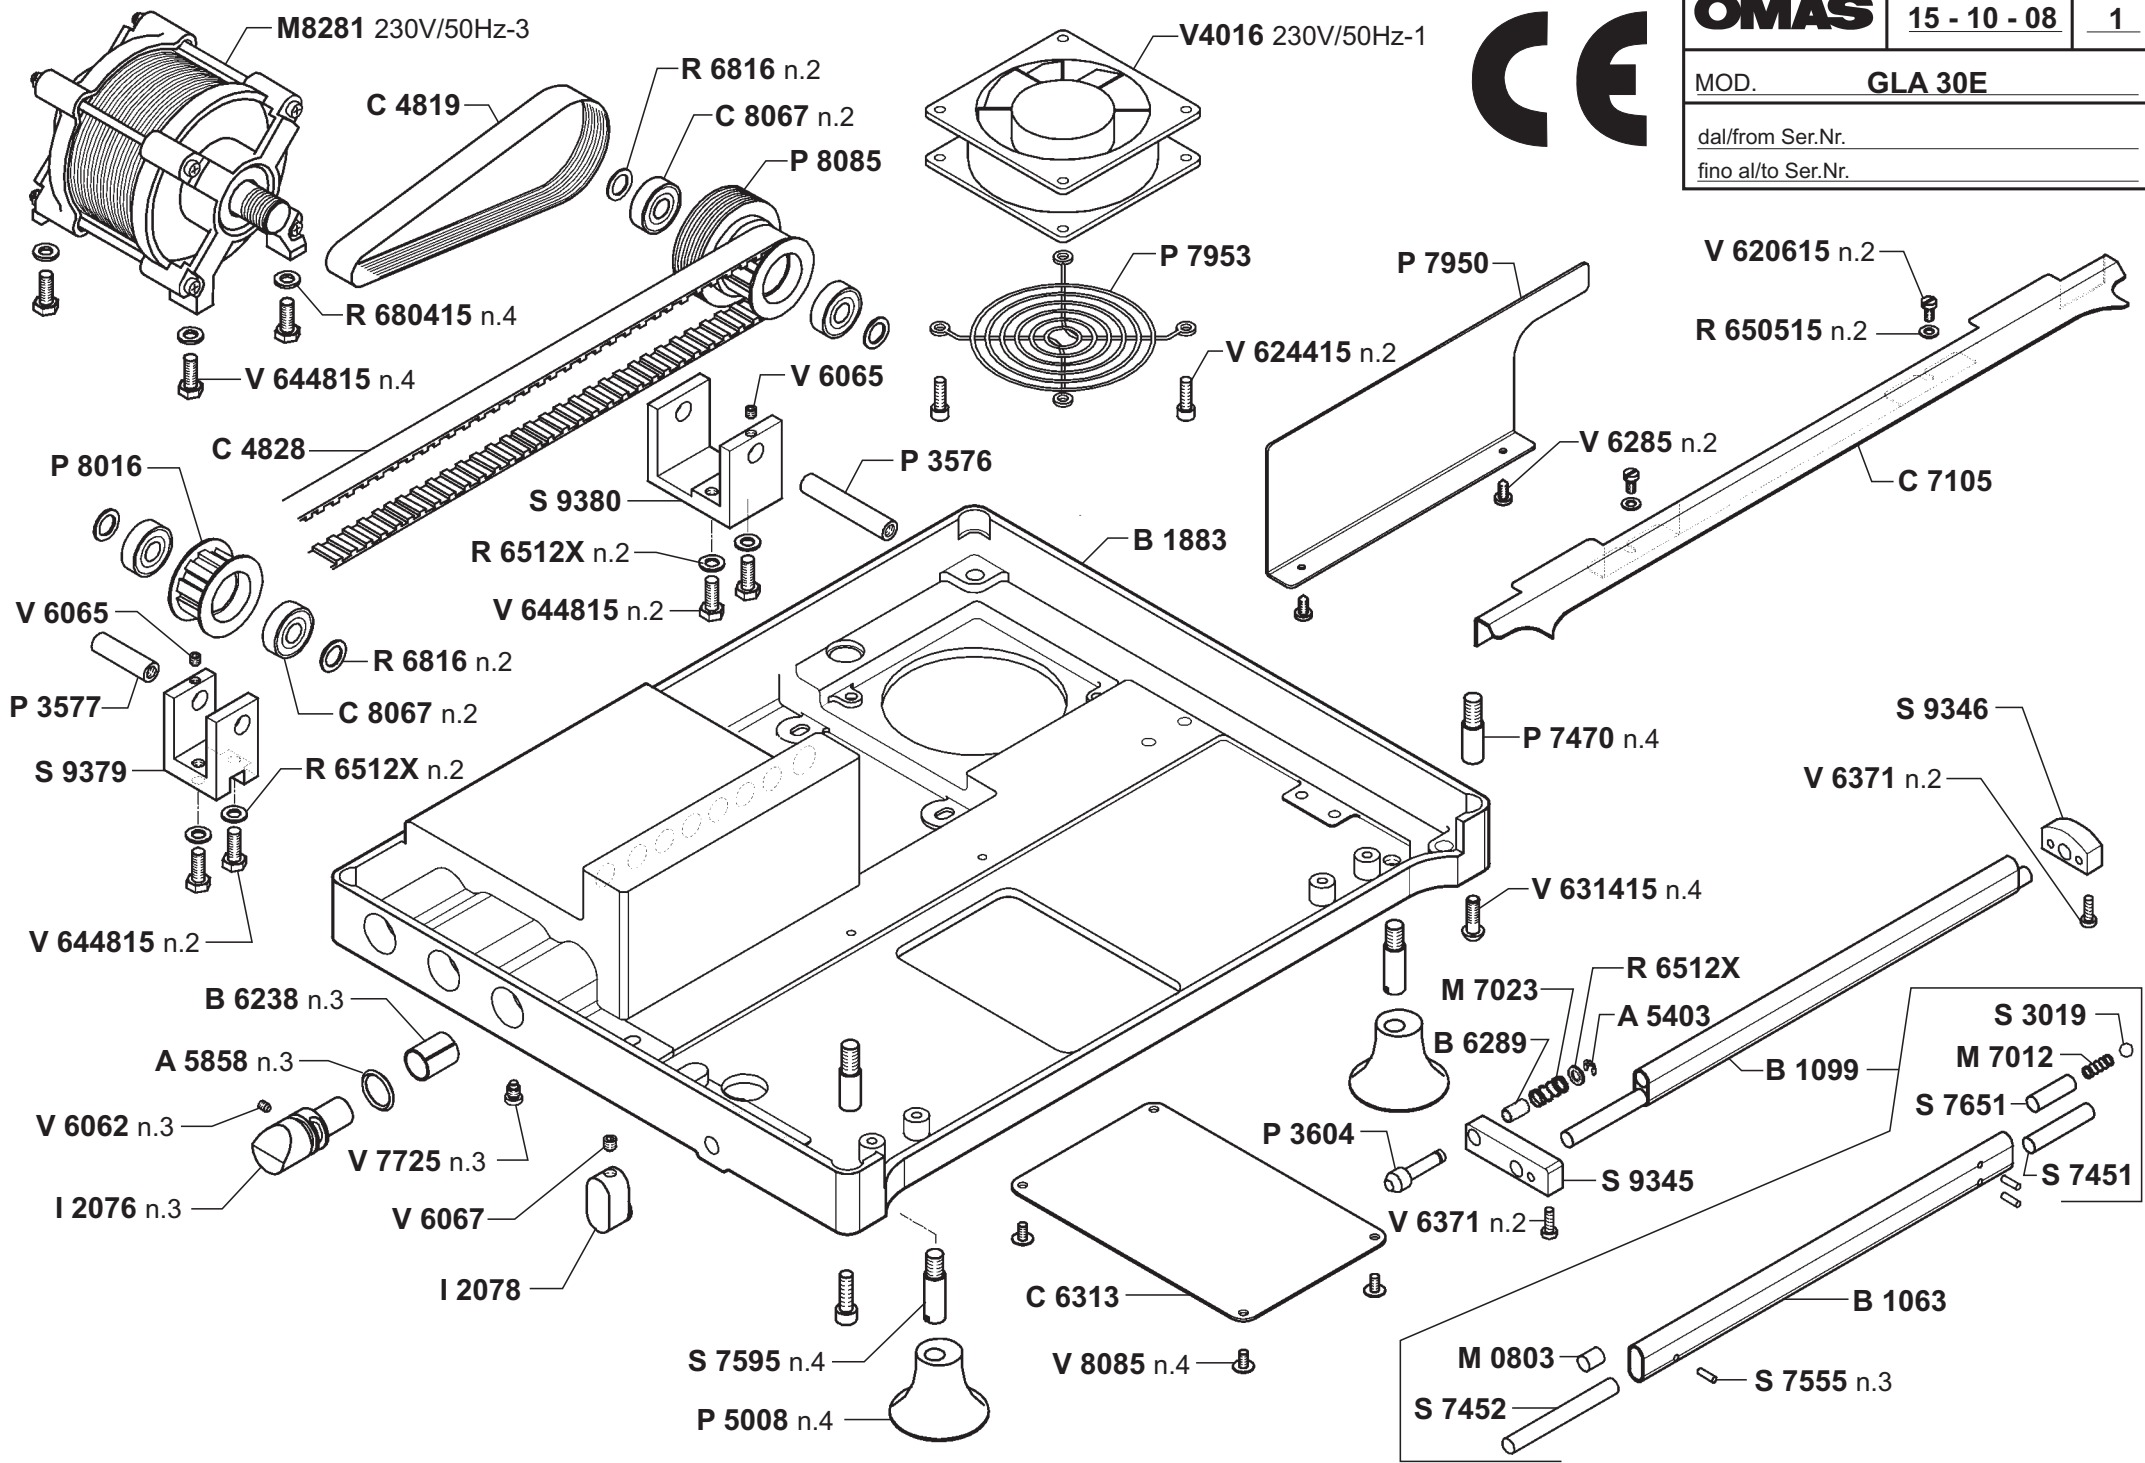

Vorbereitung Aufschnittmaschinen

Artikel-Nr. 411018 (GLA30E + OP130)

Explosionszeichnung / Ersatzteile

Bitte bei Ersatzteilbestellung immer Seriennummer mit angeben!

AFFETTASALUMI AUTOMATICHE A GRAVITÀ
AUTOMATIC GRAVITY FEED SLICERS
TRANCHEURS AUTOMATIQUES POUR CHARCUTERIE
AUTOMATISCHE SCHWERKRAFTAUFSCHNITTMASCHINEN

GLA 30E

**PEZZI DI RICAMBIO
SPARE PARTS LIST**

- | Nr. | Colore/Colour |
|-----|---------------|
| 1 | Bianco/White |
| 2 | Marrone/Brown |
| 3 | Rosso/Red |
| 4 | |
| 5 | Verde/Green |
| 6 | Grigio/Grey |
| 7 | Nero/Black |
| 8 | Blu/Blue |

MOD. **GLA 30E**

dal/from Ser.Nr. _____

fino al/to Ser.Nr. _____

MOD. **GL25E - GL30E**
GLMATIC30E - GLA30E

dal/from Ser.Nr. _____
 fino al/to Ser.Nr. _____

**C 6537-GL30E-GLMATIC
 GLA**
C 6559-GL25E

Fino al/to 31-12-2007

Dal/from 01-01-2008

**P 5538-GL30E-GLMATIC
 GLA**
P 5539-GL25E

S 9610 - GL25E
S 9611 - GL30E

MOD. VS25E-842-A31E-GL25E/30E
 HB35S-HB35S AUTO-GLMATIC30E
 GLA-SUPER START 350/AUTO350

dal/from Ser.Nr. _____
 fino al/to Ser.Nr. _____