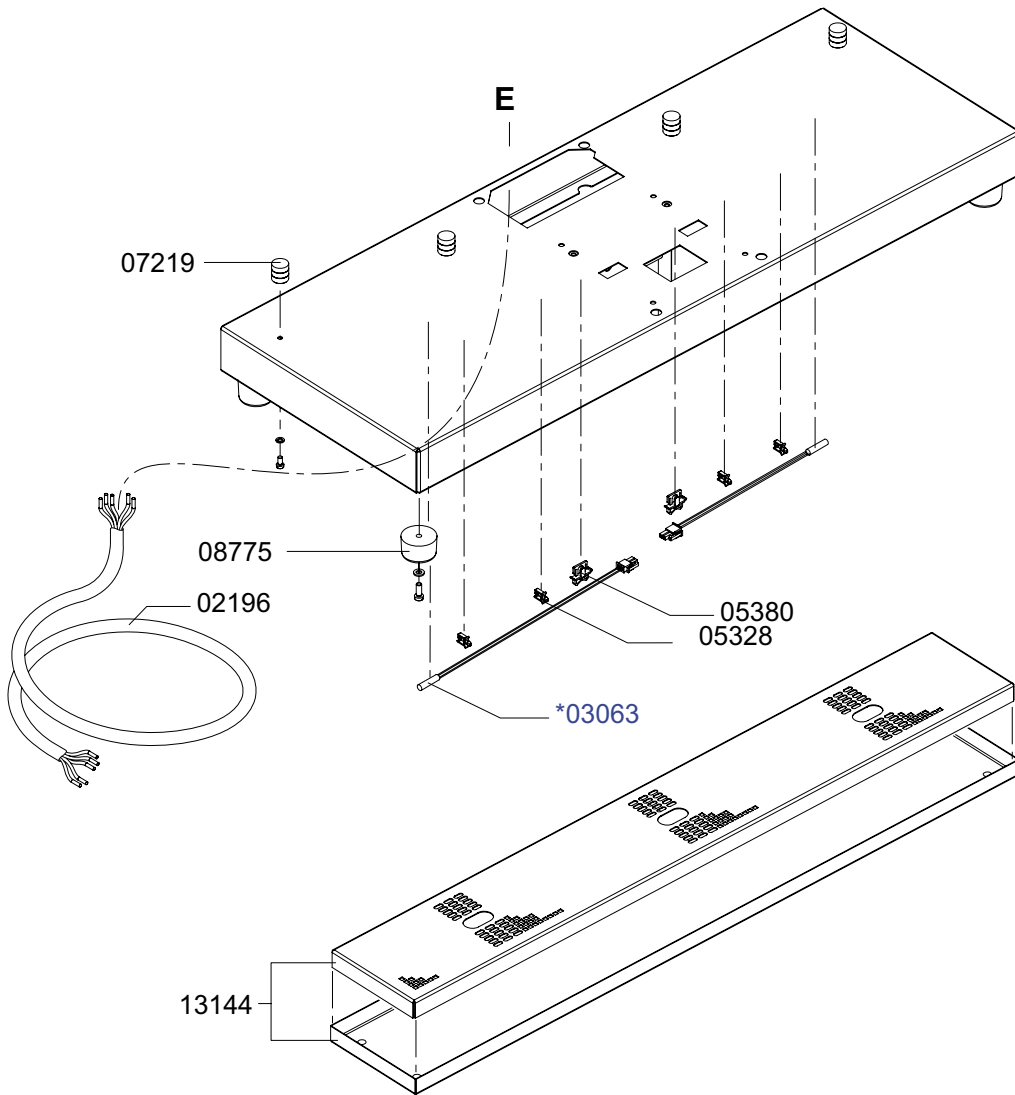

Type : CB 2x5W, CB 1x5W L/R, CB 5W	From mach.nr. : 4M23917	Page : 1-4	Drawer : A.V.
Artikel : 10615, 10620/10625, 10635	Date : 10/03	Rev. : 1	Date : 05-04-06
Rated voltage : 3N~ 380-415V 50-60Hz 5400W	<b>Spare Parts Info</b>	***** <b>Animo</b> ***** <b>Assen - Holland</b>	

CB 2x5W

CB 1x5W R (right)  
CB 1x5W L (left)

CB 5W

**\*Recommended Spare Parts**

Type : CB 2x5W, CB 1x5W L/R, CB 5W  
 Artikel : 10615, 10620/10625, 10635

From mach.nr. : 4M23917  
 Date : 10/03

Page : 2-4  
 Rev. : 1

\*Recommended Spare Parts

Type : CB 2x5W, CB 1x5W L/R, CB 5W	From mach.nr. : 4M23917	Page : 4-4	Drawer : A.V.
Artikel : 10615, 10620/10625, 10635	Date : 10/03	Rev. : 1	Date : 05-04-06
Rated voltage : 3N~ 380-415V 50-60Hz 5400W	<b>Spare Parts Info</b>	***** <b>Animo</b> ***** <b>Assen - Holland</b>	

Art.nr. 10740

CB (W)	X (mm)
1x5	475
2x5	715
1x10	544
2x10	852
1x20	598
2x20	960