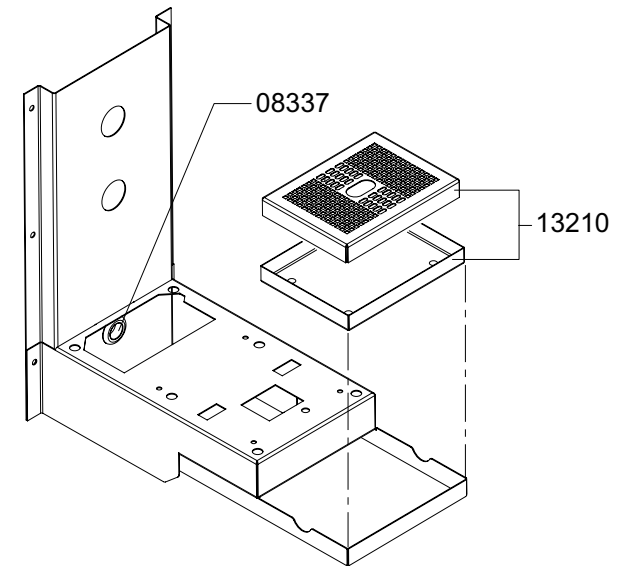

Type : CB 2x5W, CB 1x5W L/R, CB 5W	From mach.nr. : 4M23917	Page : 1-4	Drawer : A.V.
Artikel : 10615, 10620/10625, 10635	Date : 10/03	Rev. : 1	Date : 05-04-06
Rated voltage : 3N~ 380-415V 50-60Hz 5400W	<b>Spare Parts Info</b>	***** <b>Animo</b> ***** <b>Assen - Holland</b>	

CB 2x5W

CB 1x5W R (right)  
CB 1x5W L (left)

CB 5W

**\*Recommended Spare Parts**

Type : CB 2x5W, CB 1x5W L/R, CB 5W  
 Artikel : 10615, 10620/10625, 10635

From mach.nr. : 4M23917  
 Date : 10/03

Page : 2-4  
 Rev. : 1

Art.nr. 10740

CB (W)	X (mm)
1x5	475
2x5	715
1x10	544
2x10	852
1x20	598
2x20	960