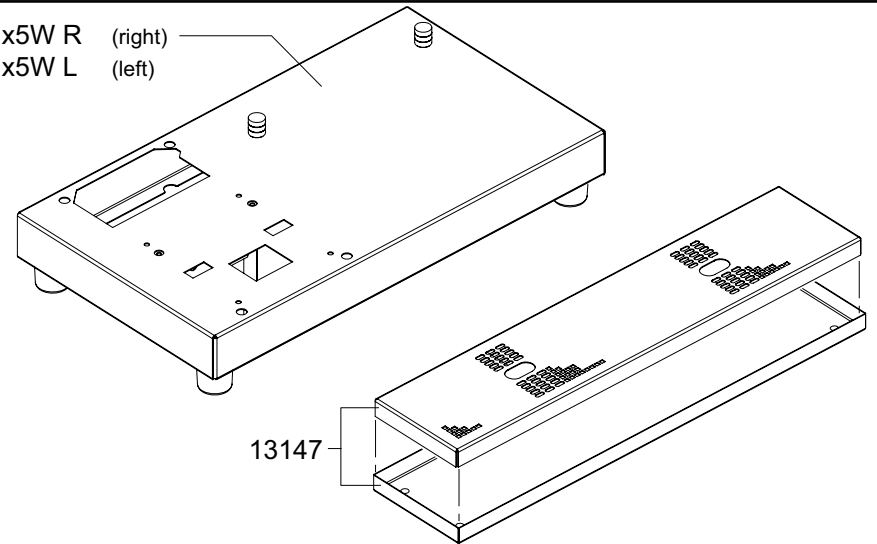

Type : CB 2x5W, CB 1x5W L/R, CB 5W	From mach.nr. : 4M23917	Page : 1-4	Drawer : A.V.
Artikel : 10615, 10620/10625, 10635	Date : 10/03	Rev. : 1	Date : 05-04-06
Rated voltage : 3N~ 380-415V 50-60Hz 5400W	<b>Spare Parts Info</b>	***** <b>Animo</b> ***** <b>Assen - Holland</b>	

CB 2x5W

CB 1x5W R (right)  
CB 1x5W L (left)

CB 5W

**\*Recommended Spare Parts**

Type : CB 2x5W, CB 1x5W L/R, CB 5W  
 Artikel : 10615, 10620/10625, 10635

From mach.nr. : 4M23917  
 Date : 10/03

Page : 2-4  
 Rev. : 1

Art.nr. 10740

CB (W)	X (mm)
1x5	475
2x5	715
1x10	544
2x10	852
1x20	598
2x20	960