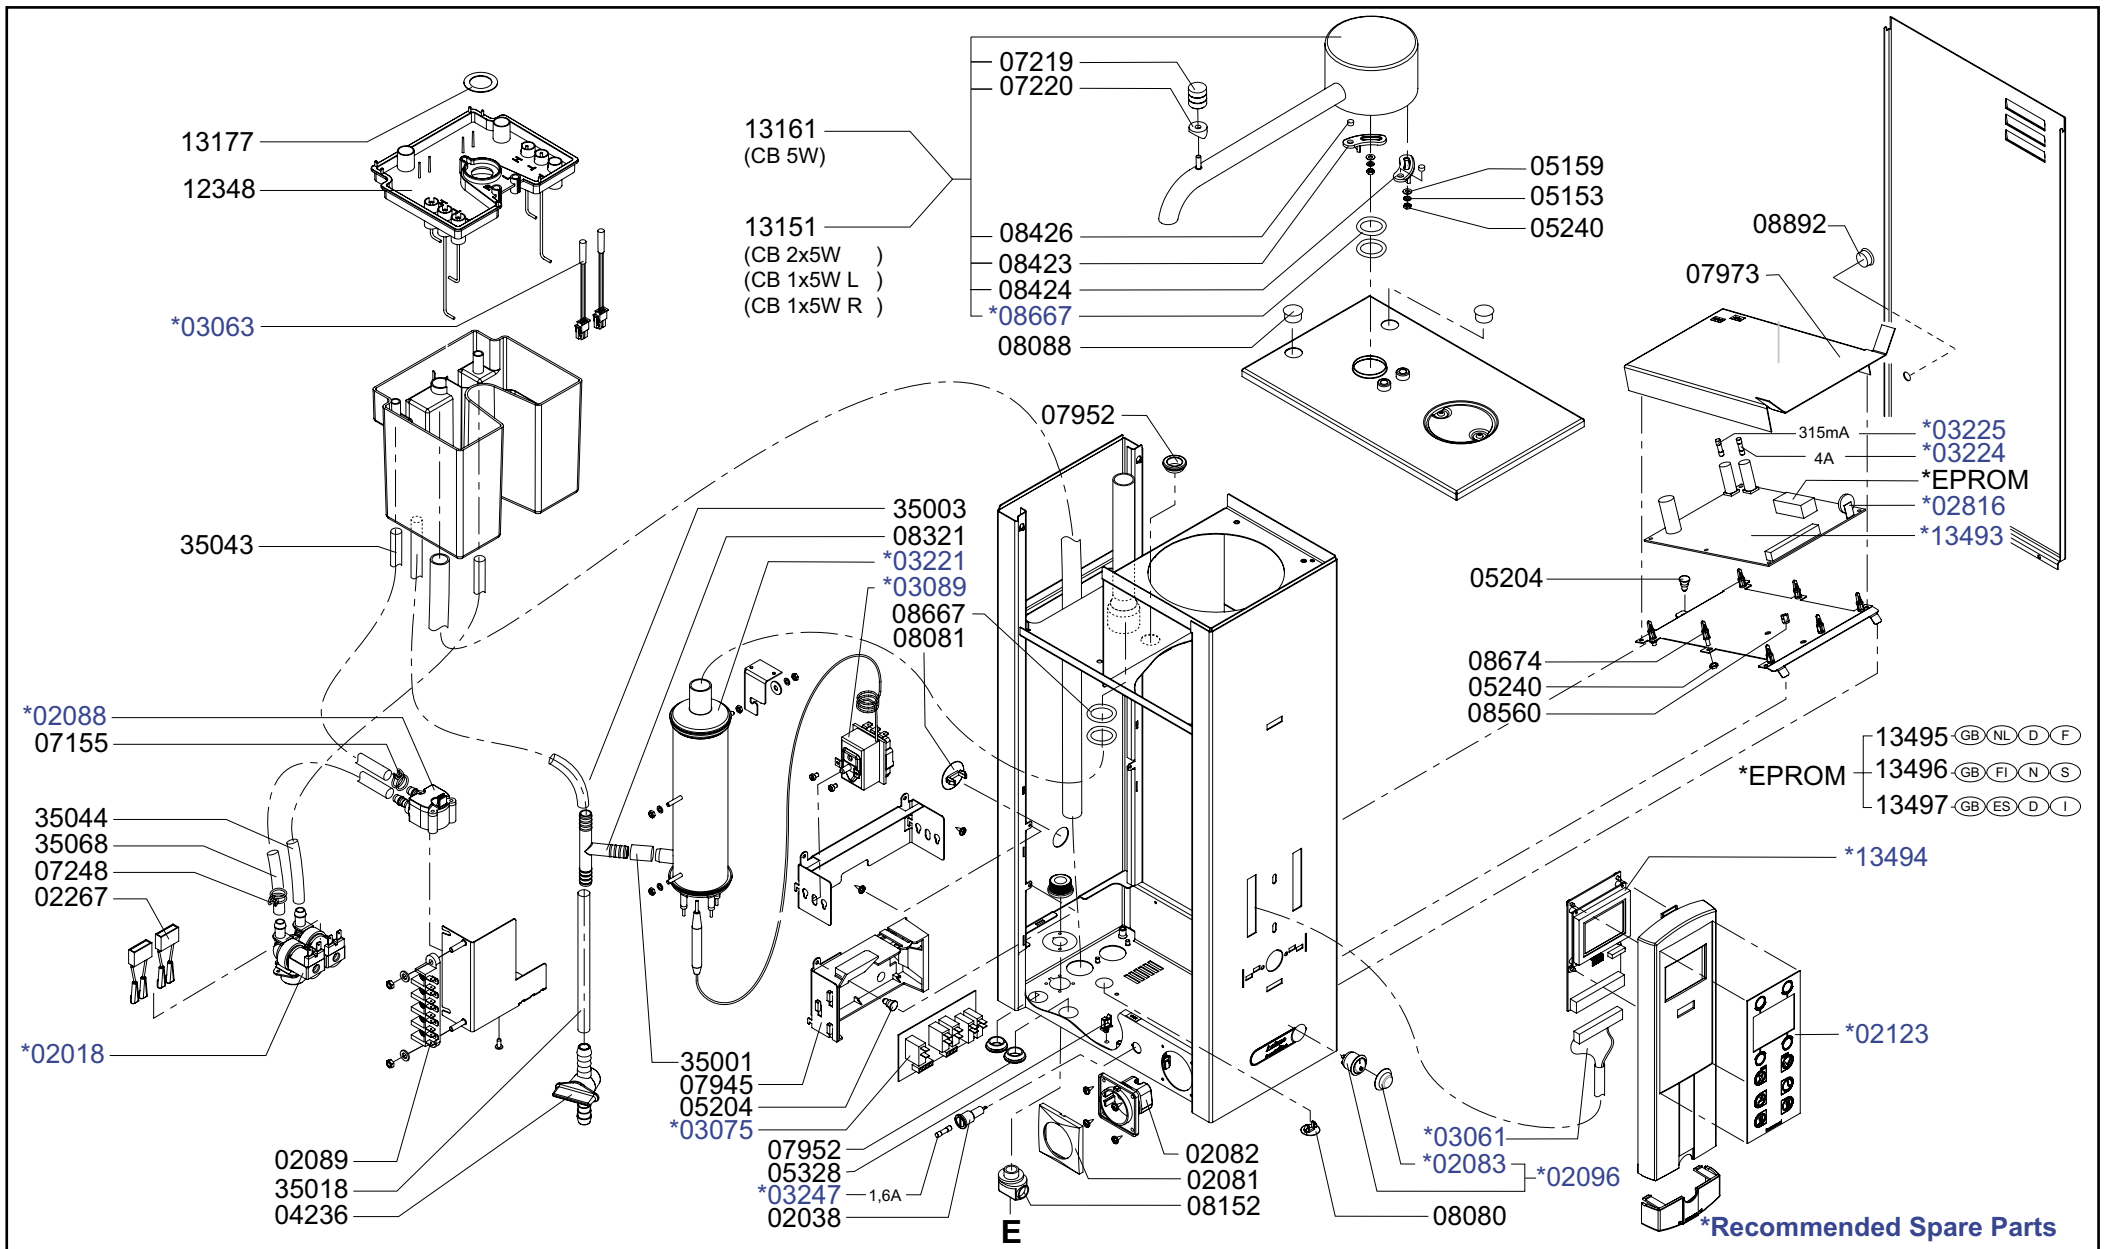

CB 2x5W

CB 1x5W R (right)  
CB 1x5W L (left)

CB 5W

**\*Recommended Spare Parts**

Type : CB 2x5W, CB 1x5W L/R, CB 5W  
 Artikel : 10615, 10620/10625, 10635

From mach.nr. : 4M23917  
 Date : 10/03

Page : 2-4  
 Rev. : 1

Drawer : A.V.  
 Date : 05-04-06

Rated voltage : 3N~ 380-415V 50-60Hz 5400W

**Spare Parts Info**

\*\*\*\*\* **Animo** \*\*\*\*\*  
**Assen - Holland**

Type : CB 2x5W, CB 1x5W L/R, CB 5W	From mach.nr. : 4M23917	Page : 3-4	Drawer : A.V.
Artikel : 10615, 10620/10625, 10635	Date : 10/03	Rev. : 1	Date : 05-04-06
Rated voltage : 3N~ 380-415V 50-60Hz 5400W	<b>Spare Parts Info</b>	***** <b>Animo</b> ***** <b>Assen - Holland</b>	

\*Recommended Spare Parts

Type : CB 2x5W, CB 1x5W L/R, CB 5W	From mach.nr. : 4M23917	Page : 4-4	Drawer : A.V.
Artikel : 10615, 10620/10625, 10635	Date : 10/03	Rev. : 1	Date : 05-04-06
Rated voltage : 3N~ 380-415V 50-60Hz 5400W	<b>Spare Parts Info</b>	***** <b>Animo</b> ***** <b>Assen - Holland</b>	

Art.nr. 10740

CB (W)	X (mm)
1x5	475
2x5	715
1x10	544
2x10	852
1x20	598
2x20	960