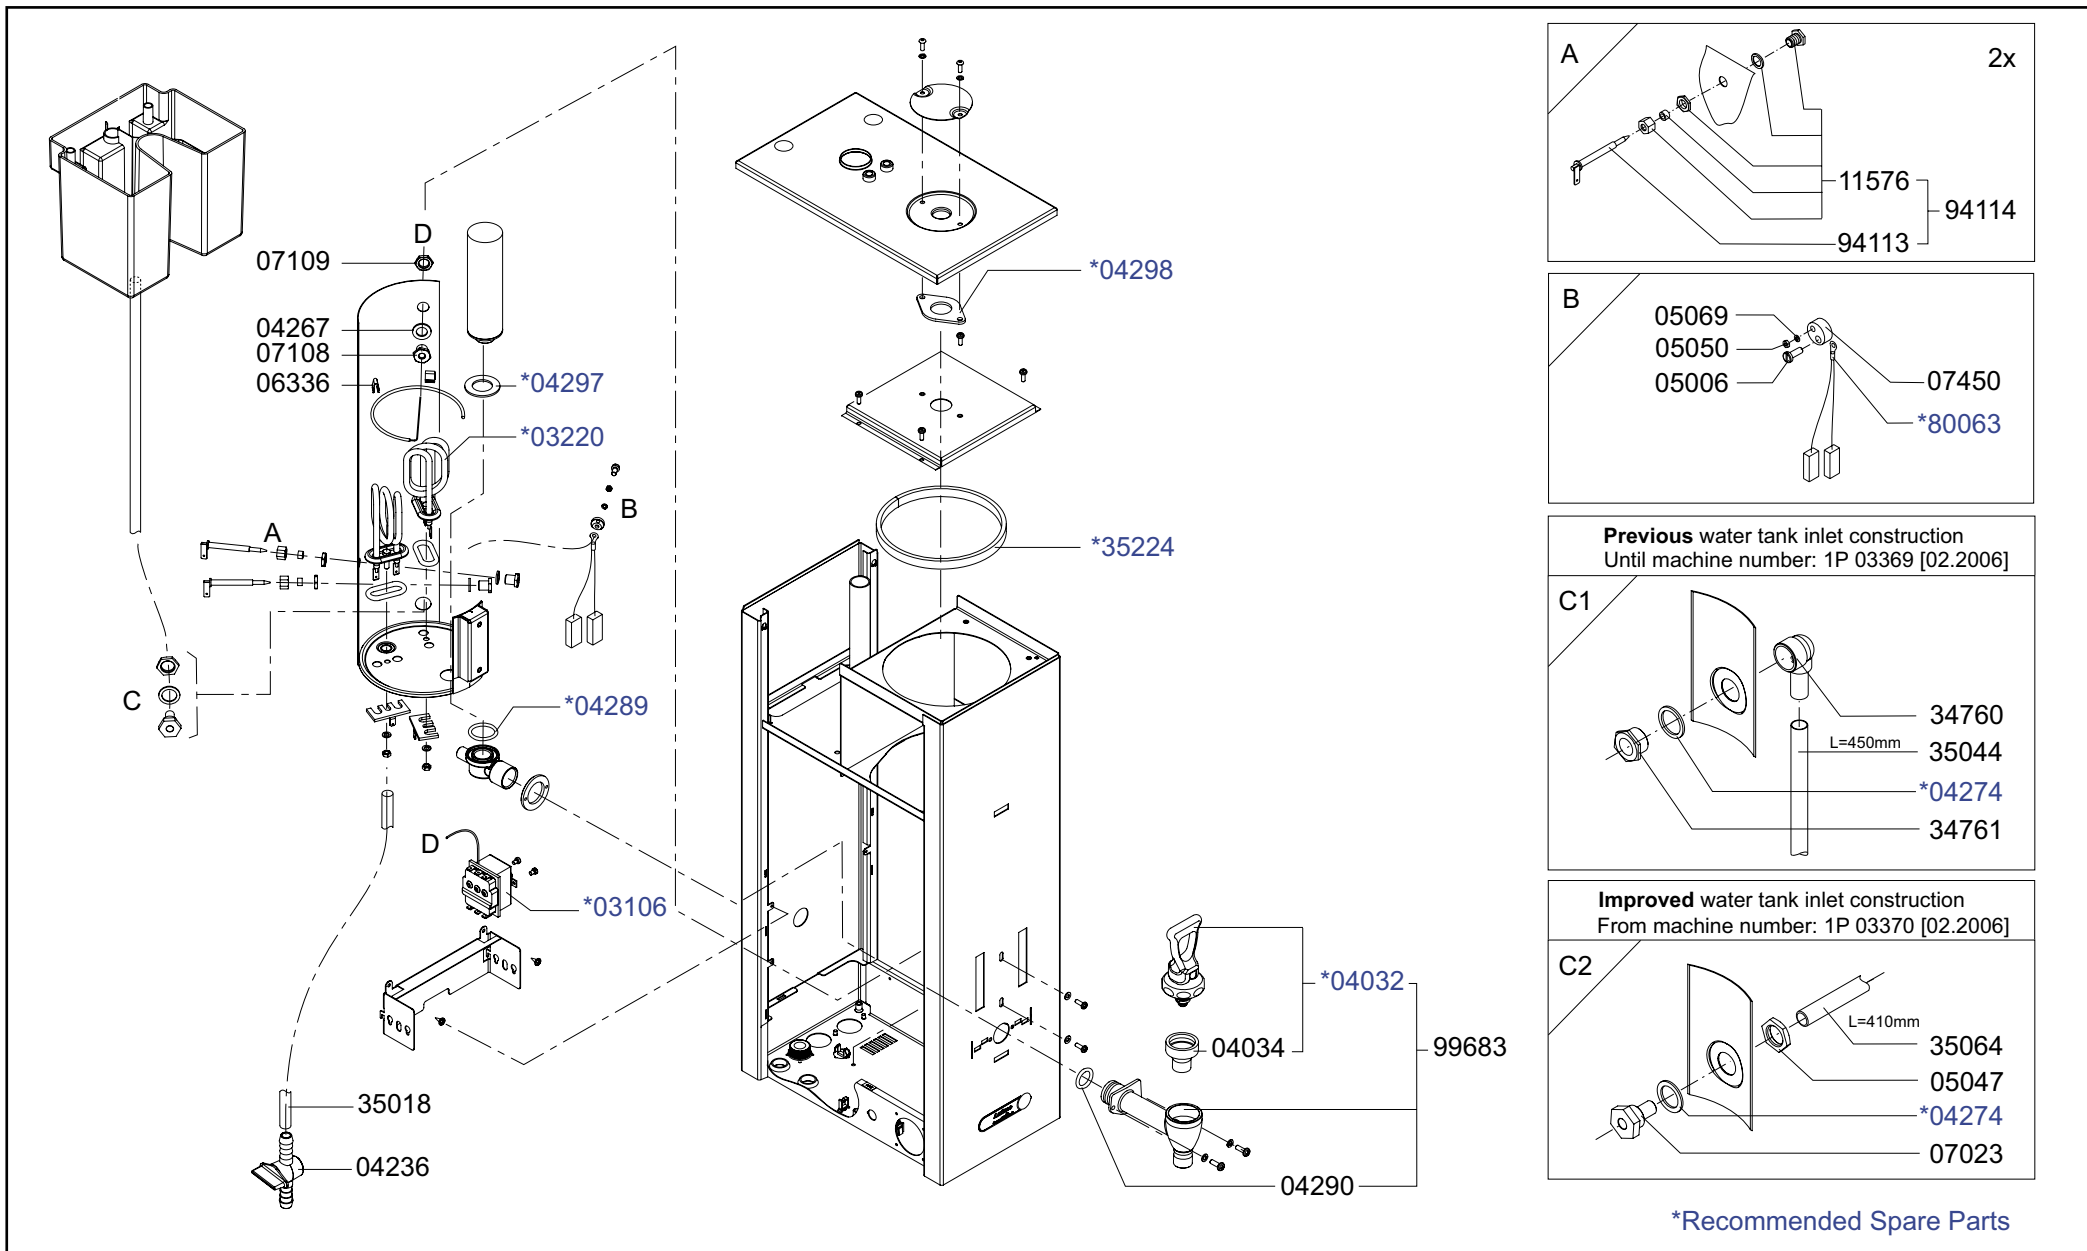

CB 2x5W

CB 1x5W R (right)  
CB 1x5W L (left)

CB 5W

**\*Recommended Spare Parts**

Type : CB 2x5W, CB 1x5W L/R, CB 5W  
 Artikel : 10615, 10620/10625, 10635

From mach.nr. : 4M23917  
 Date : 10/03

Page : 2-4  
 Rev. : 1

Drawer : A.V.  
 Date : 05-04-06

Rated voltage : 3N~ 380-415V 50-60Hz 5400W

**Spare Parts Info**

\*\*\*\*\* **Animo** \*\*\*\*\*  
**Assen - Holland**

Type : CB 2x5W, CB 1x5W L/R, CB 5W	From mach.nr. : 4M23917	Page : 3-4	Drawer : A.V.
Artikel : 10615, 10620/10625, 10635	Date : 10/03	Rev. : 1	Date : 05-04-06
Rated voltage : 3N~ 380-415V 50-60Hz 5400W	<b>Spare Parts Info</b>	***** <b>Animo</b> ***** <b>Assen - Holland</b>	

\*Recommended Spare Parts

Type : CB 2x5W, CB 1x5W L/R, CB 5W	From mach.nr. : 4M23917	Page : 4-4	Drawer : A.V.
Artikel : 10615, 10620/10625, 10635	Date : 10/03	Rev. : 1	Date : 05-04-06
Rated voltage : 3N~ 380-415V 50-60Hz 5400W	<b>Spare Parts Info</b>	***** <b>Animo</b> ***** <b>Assen - Holland</b>	

Art.nr. 10740

CB (W)	X (mm)
1x5	475
2x5	715
1x10	544
2x10	852
1x20	598
2x20	960