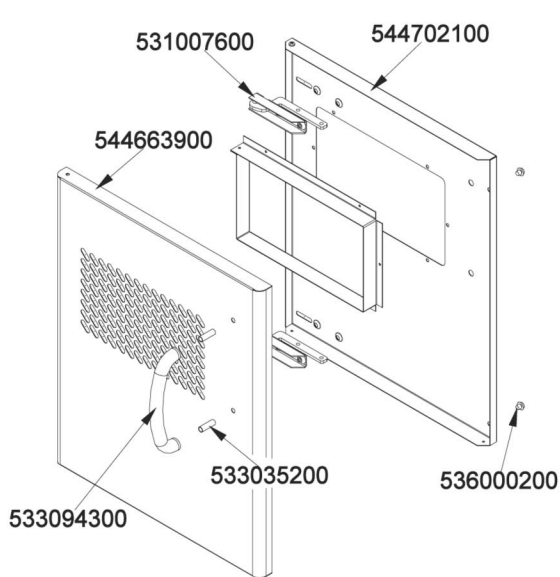

PM-64 SX

PM-64 DX

PCI-64 SX

PCI-64 DX

560081300M01P00

Page	Pos	Code	Description
001		531048400	INOX LEG Ø1"3/4 100-165 M10
002		531048400	INOX LEG Ø1"3/4 100-165 M10
003		533094200	S/S HANDLE FOR 70/90 SERIES
003		533035200	HANDLE SPACER
003		544182501	LEFT DOOR 73
003		531007600	DOOR HINGE
003		544699600	LEFT INNER DOOR 63 FOR STAND S60T
003		536000200	D.12 H.4 BUMPER
003		544182401	RIGHT DOOR 73
003		544699500	RIGHT INNER DOOR 63 FOR STAND S60T
003		544699800	LEFT INNER DOOR 64 FOR STAND S60T
003		544699700	RIGHT INNER DOOR 64 FOR STAND S60T
003		544182001	RIGHT DOOR 74