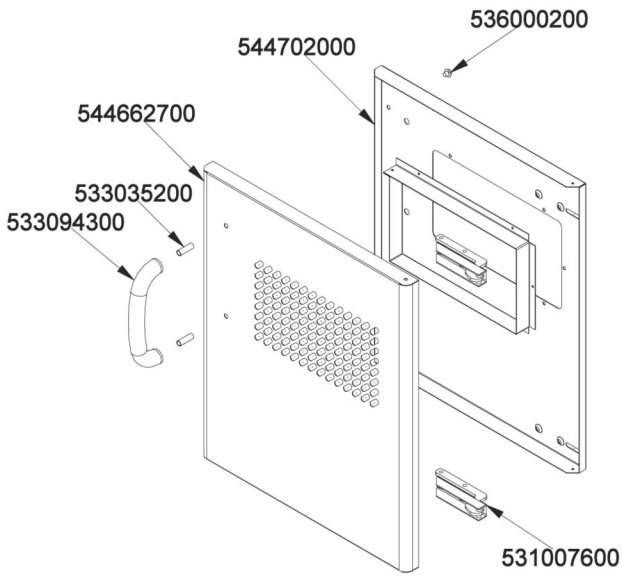

PM-64 SX

PM-64 DX

PCI-64 SX

PCI-64 DX

560081300M01P00

Page	Pos	Code	Description
001		531048400	INOX LEG Ø1"3/4 100-165 M10
002		531048400	INOX LEG Ø1"3/4 100-165 M10
003		533094200	S/S HANDLE FOR 70/90 SERIES
003		533035200	HANDLE SPACER
003		544182501	LEFT DOOR 73
003		531007600	DOOR HINGE
003		544699600	LEFT INNER DOOR 63 FOR STAND S60T
003		536000200	D.12 H.4 BUMPER
003		544182401	RIGHT DOOR 73
003		544699500	RIGHT INNER DOOR 63 FOR STAND S60T
003		544699800	LEFT INNER DOOR 64 FOR STAND S60T
003		544699700	RIGHT INNER DOOR 64 FOR STAND S60T
003		544182001	RIGHT DOOR 74