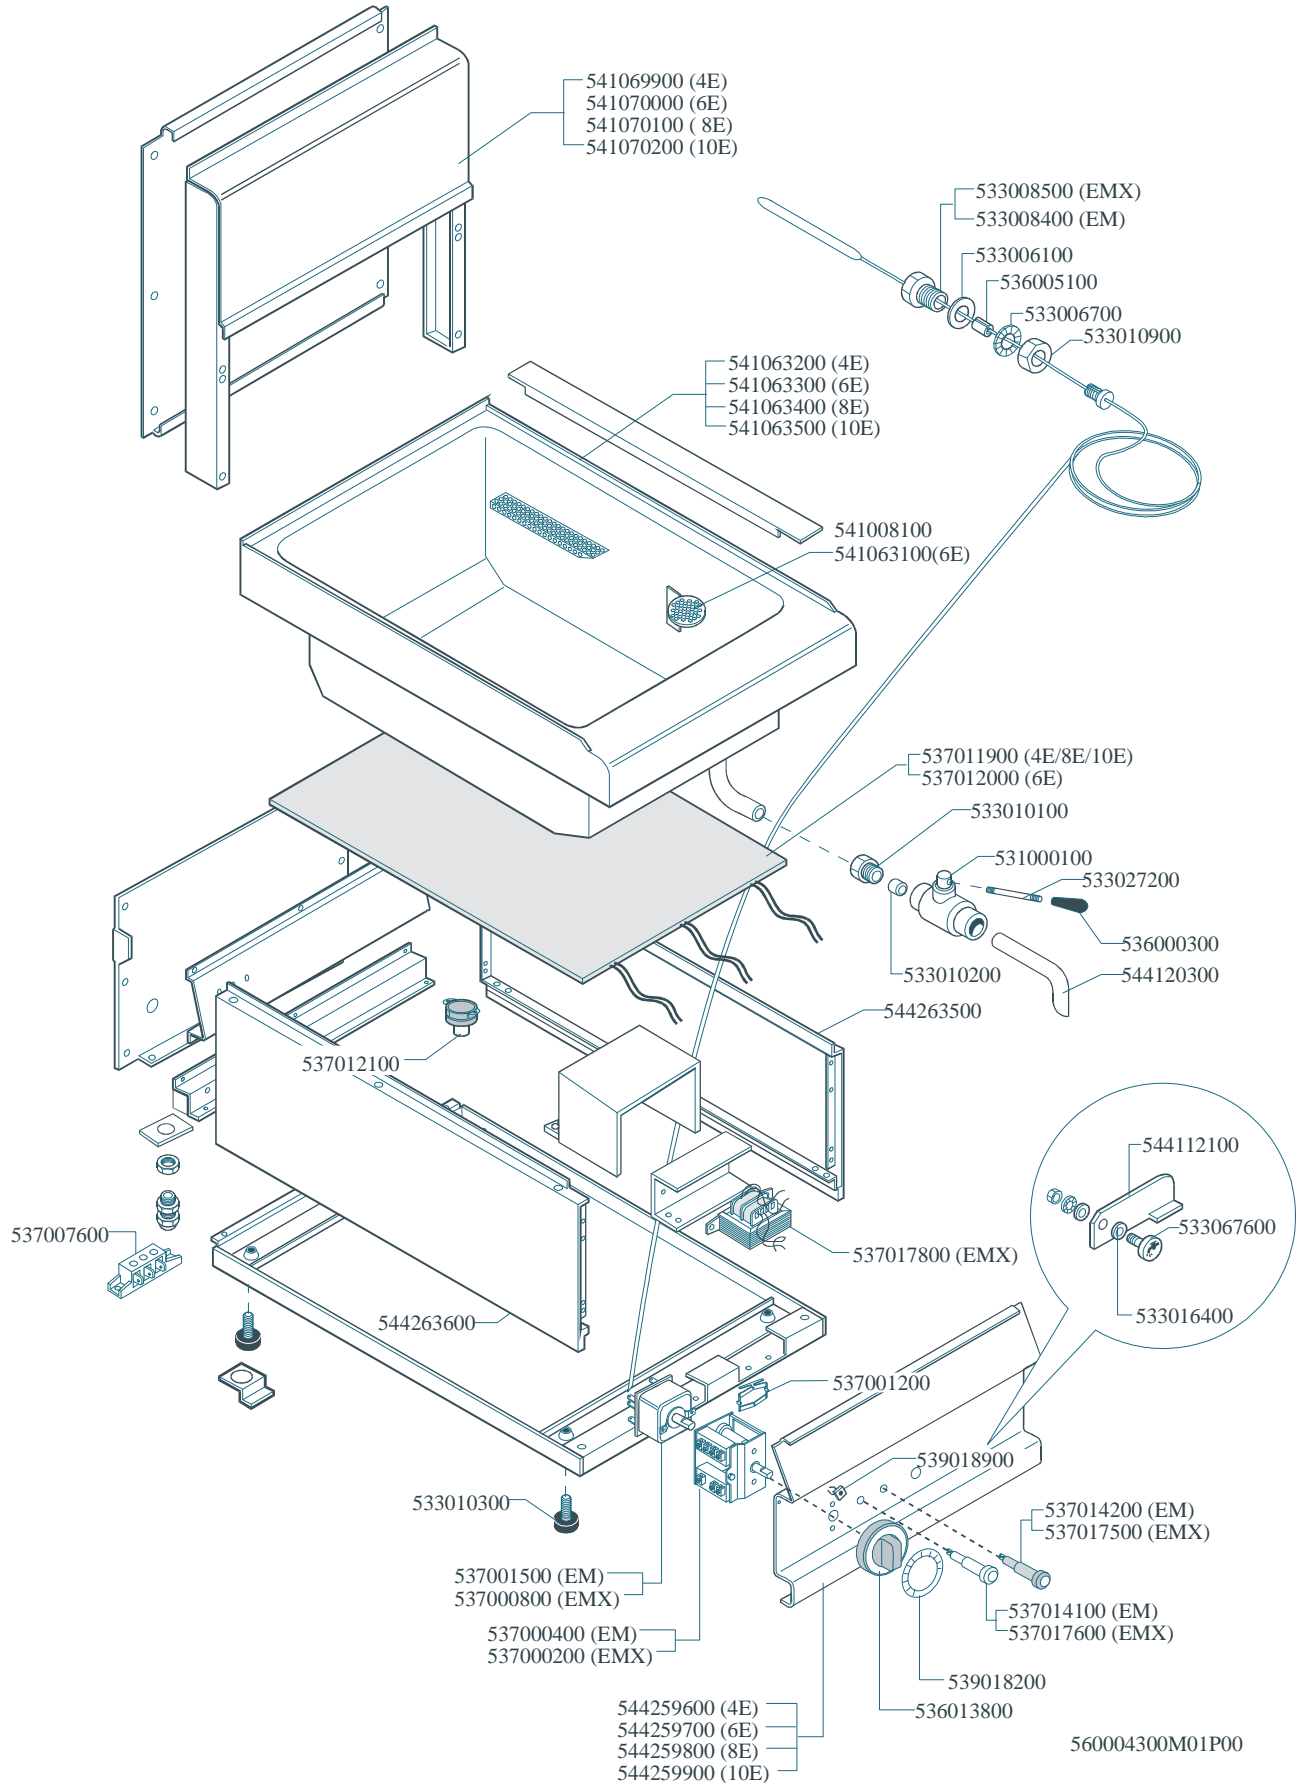

# MAGIC PROF 65

ELETTRICO / ELECTRIC / ELEKTRO / ELECTRIQUE

**BM-4EM BM-6EM BM-8EM BM-10EM BM-4EMX BM-6EMX BM-8EMX BM-10EMX**

Page	Pos	Code	Description
001		544263500	RIGHT SIDE S.65
001		544263600	LEFT SIDE S.65
001		533010300	ADJUSTABLE FOOT M10*20 D.23
001		539018200	ADHESIVE GRADUATED DISC FOR KNOB
001		537017600	WHITE WARNING LIGHT LOW BUD 110V
001		537017500	GREEN WARNING LIGHT LOW BUD 110V
001		536013800	KNOB D.70 BLACK 6*5 WITH SPRING
001		537001200	FIXING BRACKET FOR THERMOSTAT/COMM.
001		539018900	INDEX FOR KNOB
001		537017800	TRANSFORMER 230V/100V 10VA
001		537007600	TERMINAL BLOCK SINGLEPHASE 40A
001		544112100	COCK FIXING BRACKET FG-10
001		533067600	PIN FOR GRADUATED COCK BUSHING
001		533016400	COCK BUSHING
001		541069900	NEUTRAL SPACER 4
001		541008100	DRAIN FILTER TANK CP 700LINE
001		541063200	UPPER PLATE BM-4E
001		533010100	3/4 D. 18 PIPE UNION
001		531000100	DRAIN COCK 3/4"
001		533027200	HANDLE FOR DRAIN COCK 3/4"G FG
001		544120300	DRAIN PIPE 22 FOR COCK 3/4"G
001		536000300	FIXED GRIP D.15*25*M6
001		537012100	TEMPERATURE LIMITING DEVICE 165°C
001		537011900	HEATING ELEMENT W650 V230 ICE-FOIL
001		537000200	COMMUTATOR 1 POS. 3PHASE S.49 16A
001		537000800	THERMOSTAT 30-90°C THREEPHASE
001		544259600	CONTROL PANEL BM-4E
001		533010200	BICONE 18S
001		533006100	GASKET D.24
001		536005100	GRAPHITE §07,4 GASKET
001		533006700	NOTCHED WASHER D.14
001		533010900	NUT M14*1 H.4
001		533008500	LOCK NUT M14*1-M10*1