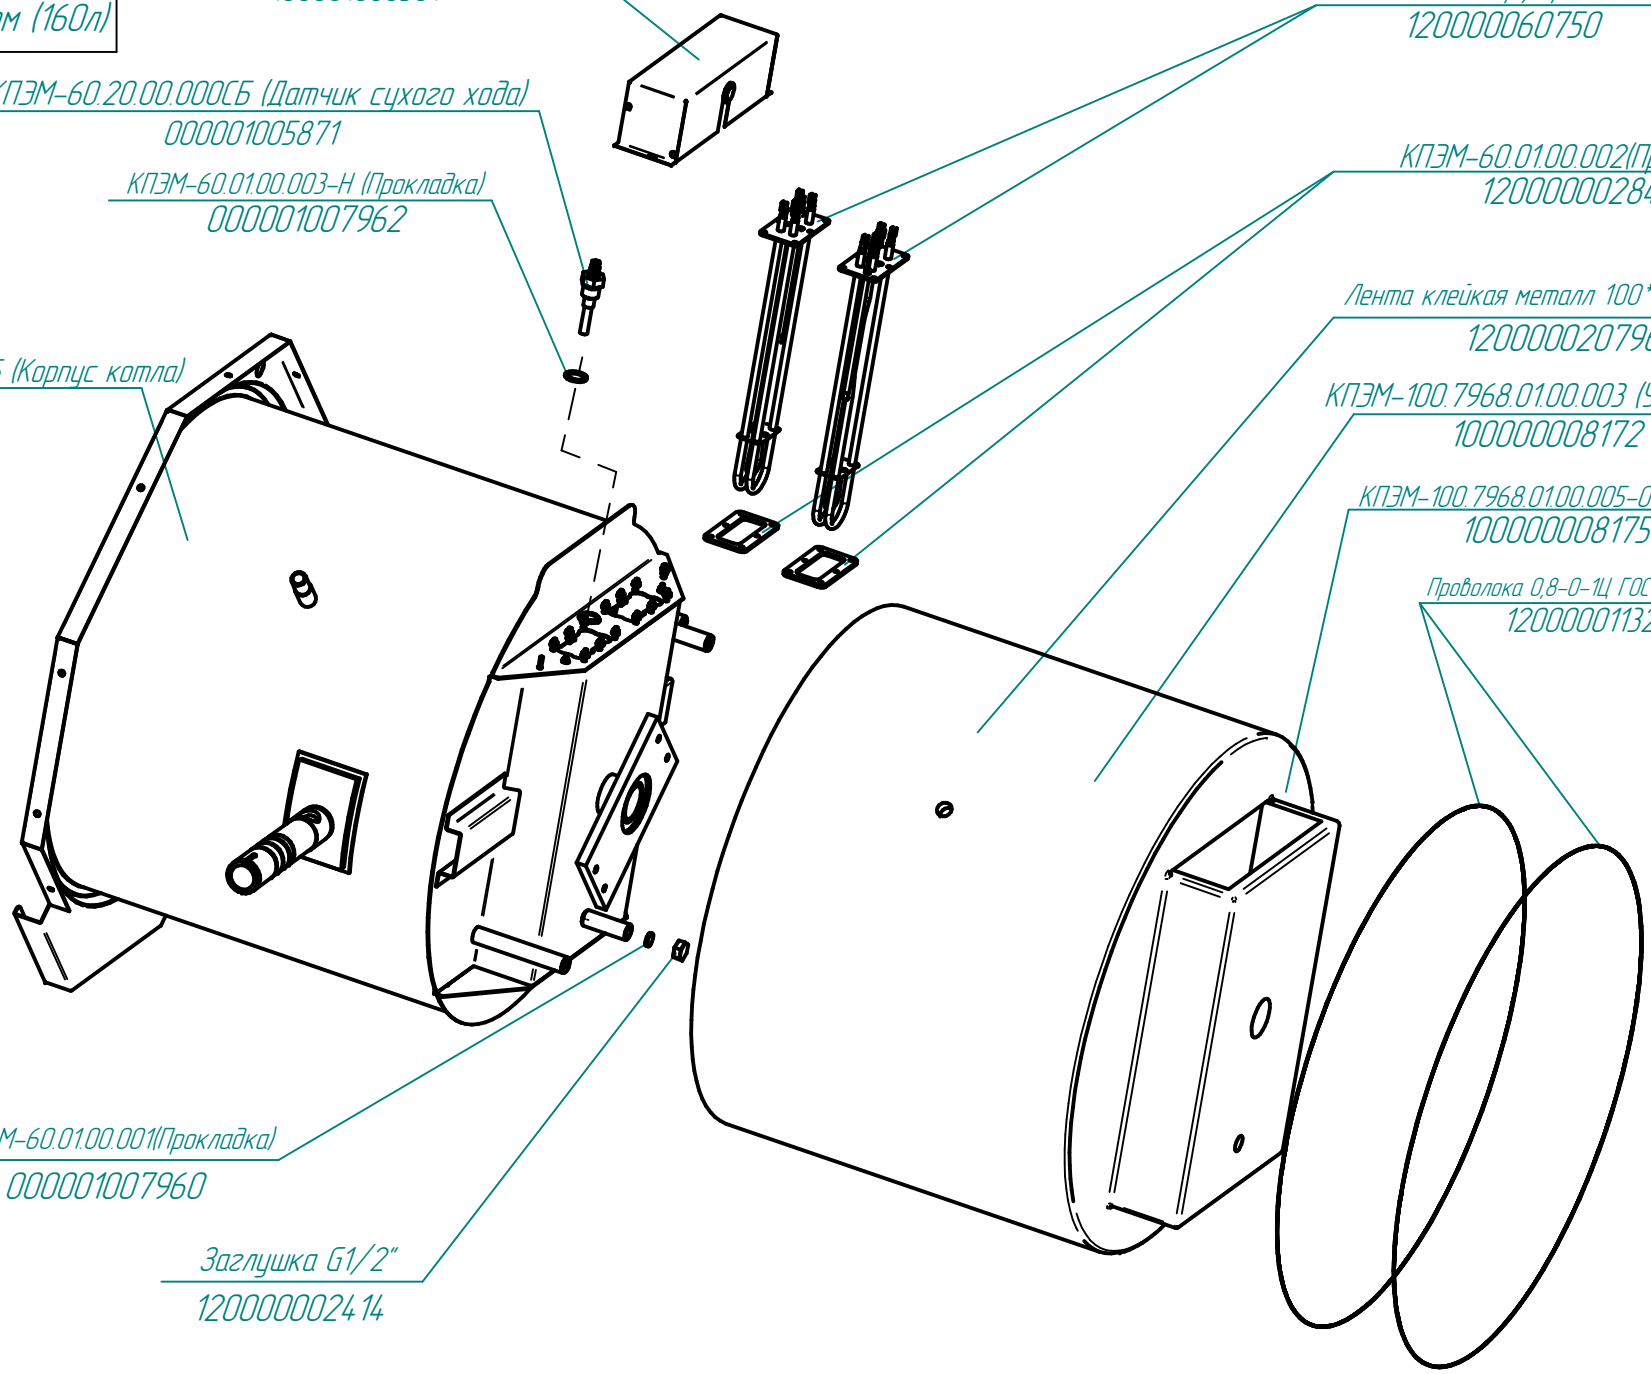

КПЭМ-160-ОМР.19426.002РС
Котлы пищеварочные с ручным
опрокидыванием с миксером (160л)

КПЭМ-100.12.00.000СБ (Коробка)
100001008361

ТЭН ВЗ-245А 8,5/9,0 Р 230
120000060750

КПЭМ-60.20.00.000СБ (Датчик сухого хода)
000001005871

КПЭМ-60.01.00.003-Н (Прокладка)
000001007962

КПЭМ-60.01.00.002(Прокладка)
120000002848

Лента клейкая металл 100*50 AVIORA PROFFI
120000020796

КПЭМ-100.7968.01.00.003 (Утеплитель)
100000008172

КПЭМ-100.7968.01.00.005-01 (Утеплитель)
100000008175

Проволока 0,8-0-1Ц ГОСТ 3282-74 L=2,9м
120000011328

КПЭМ-160.0МР.19426.0101.000СБ (Корпус котла)
100000011718

КПЭМ-60.01.00.001(Прокладка)
000001007960

Заглушка G1/2"
120000002414