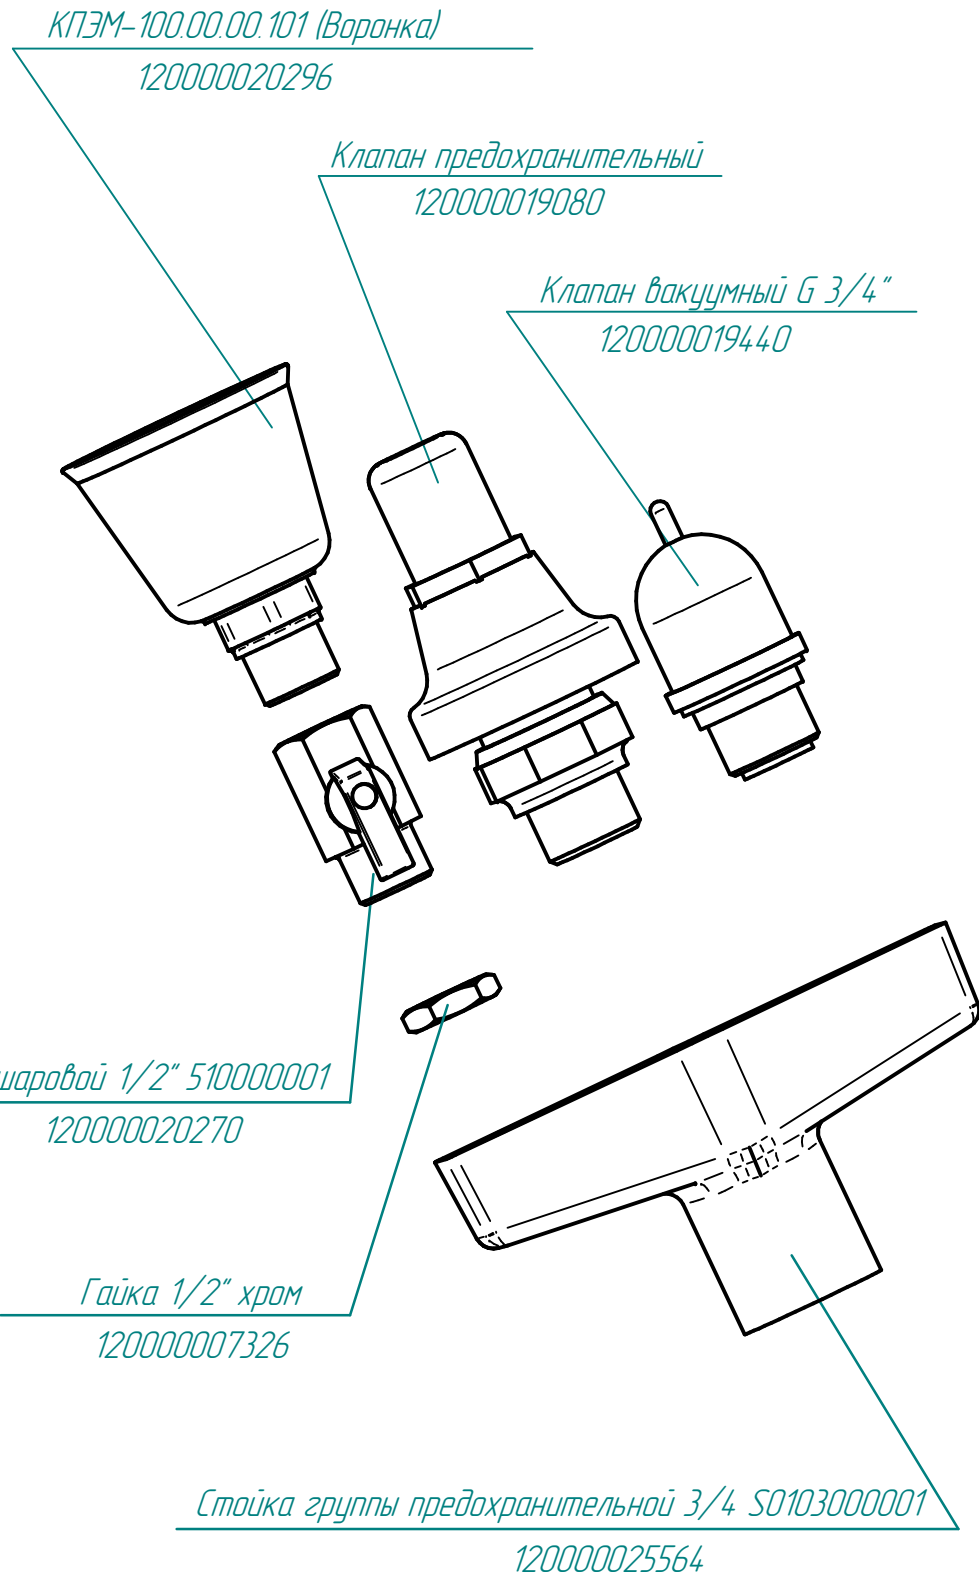

КПЭМ-160-ОМР.19426.003РС
Котлы пищеварочные с ручным
опрокидыванием с миксером (160л)

КПЭМ-60.0.7980.09.00.000СБ (Устройство предохранительное)

КПЭМ-160.0МР.06.00.000СБ (Крышка в сборе)