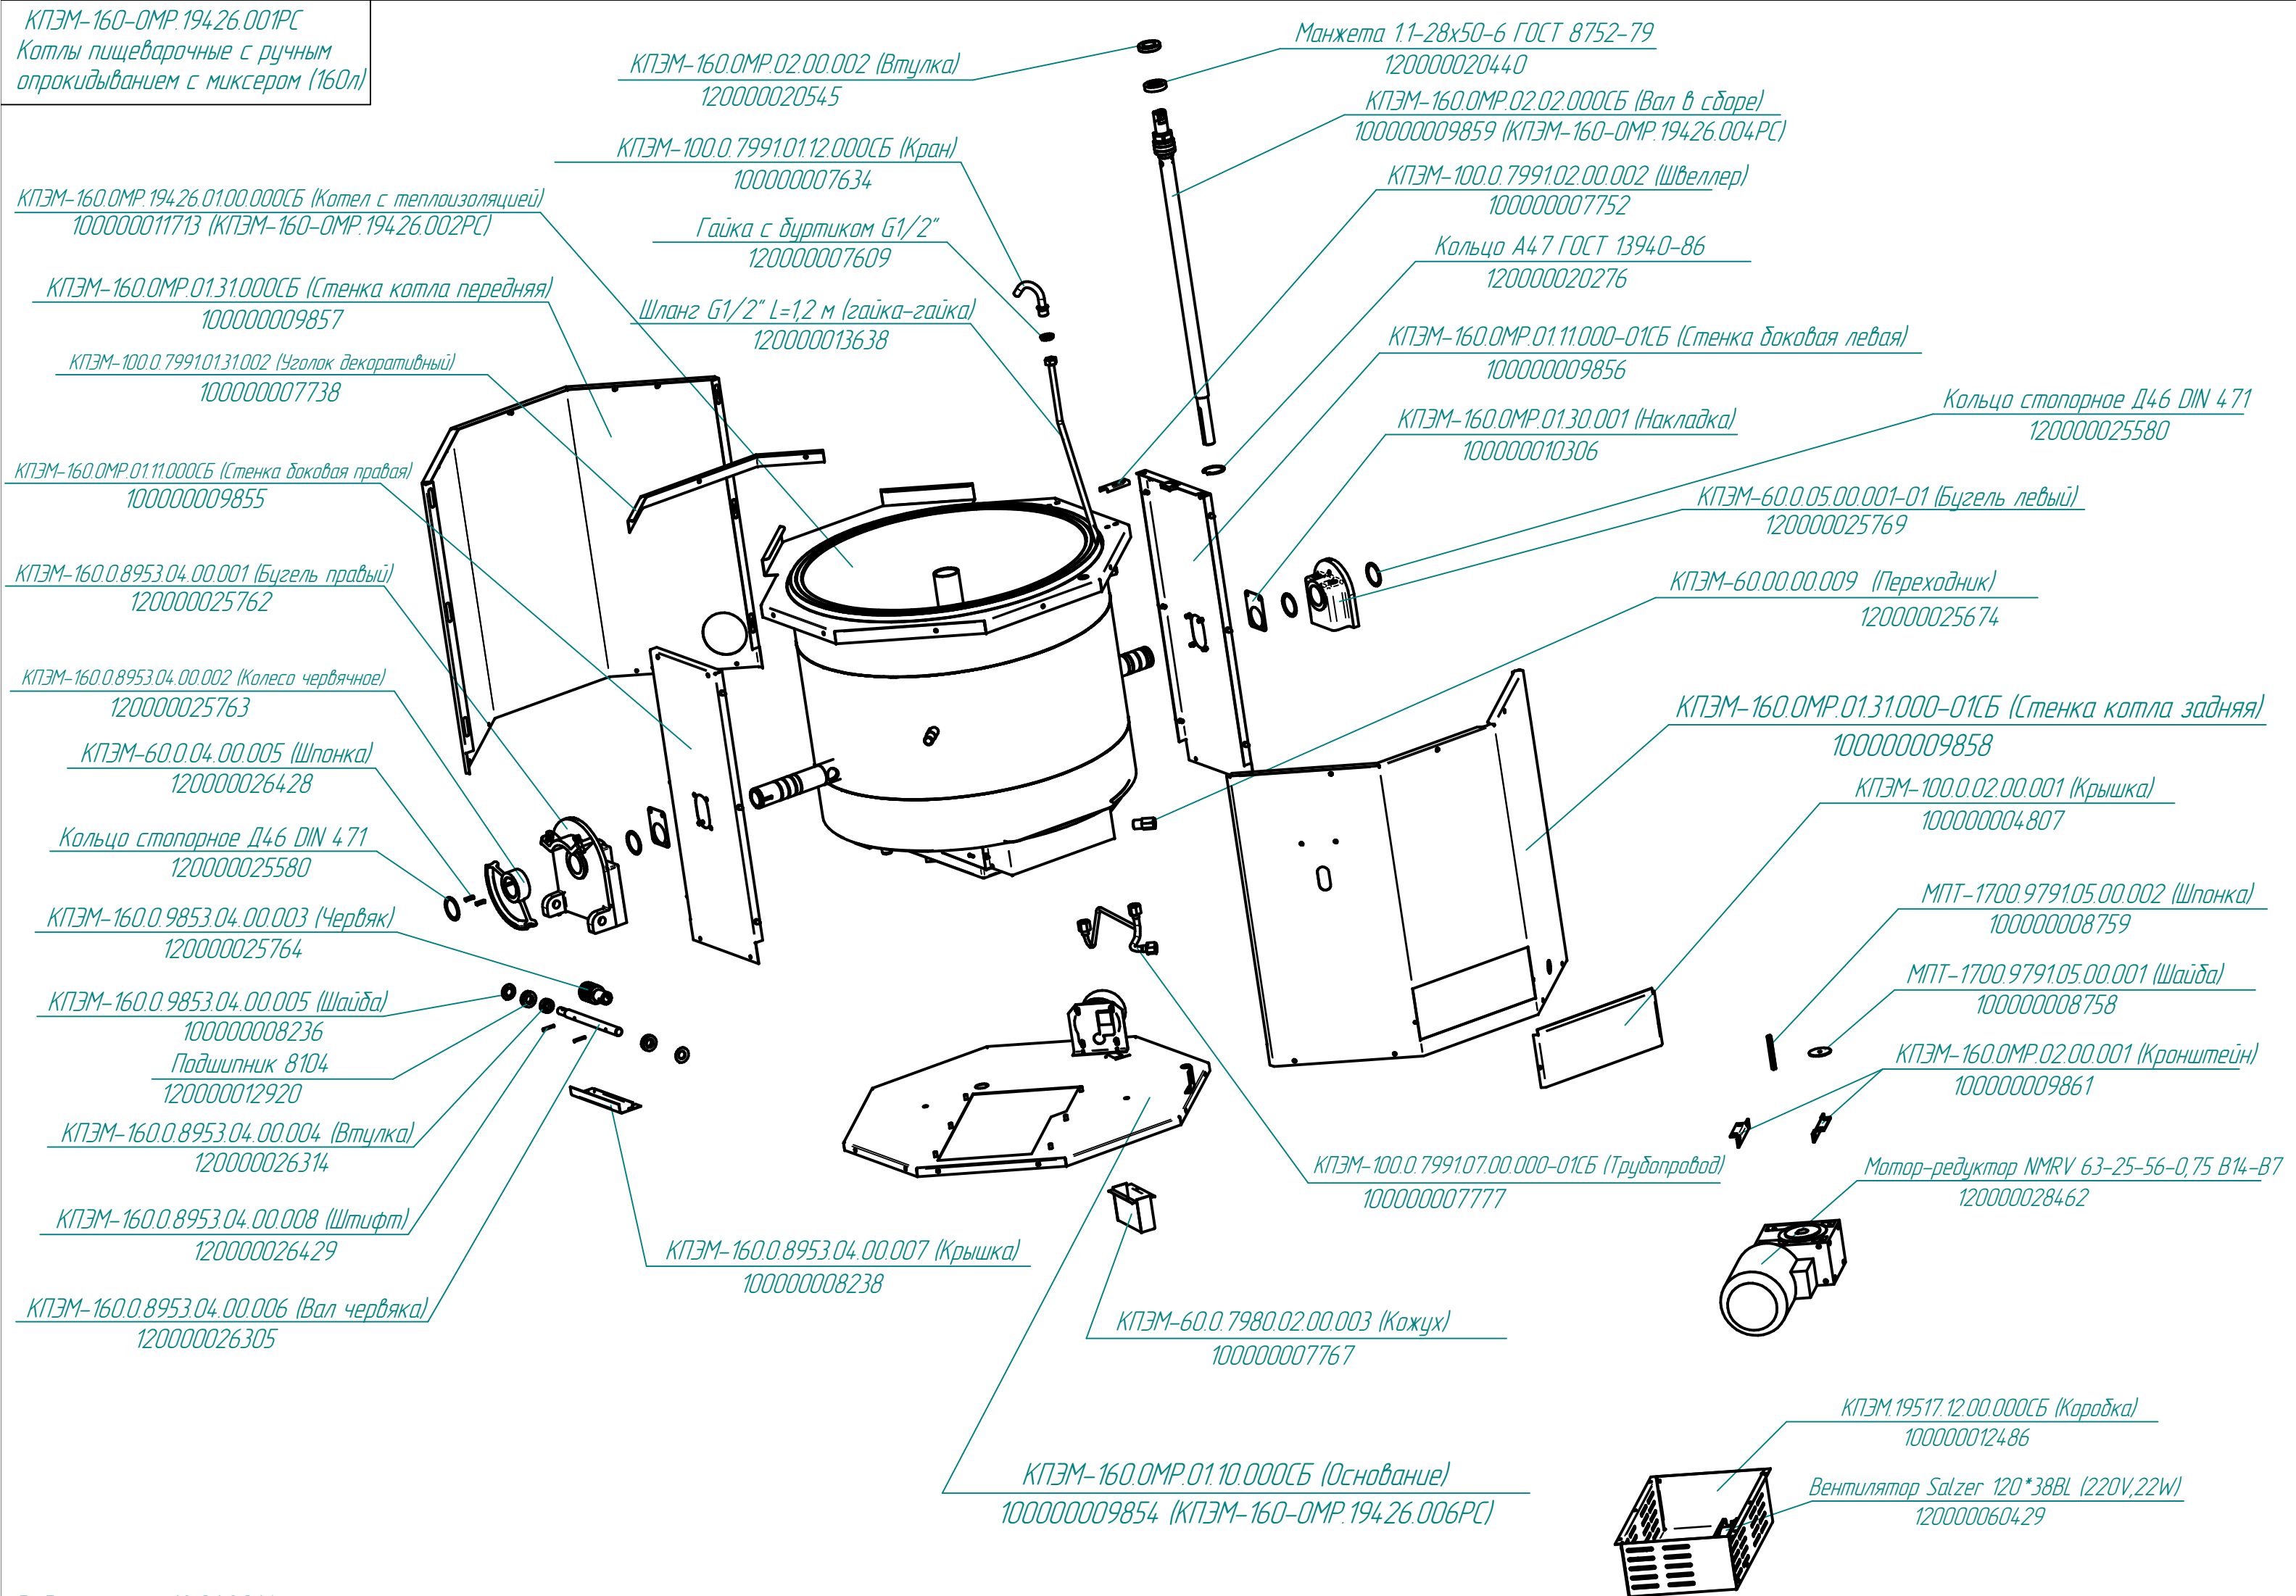

КПЭМ-160-ОМР.194.26.001РС
Котлы пищеварочные с ручным
опрокидыванием с миксером (160л)