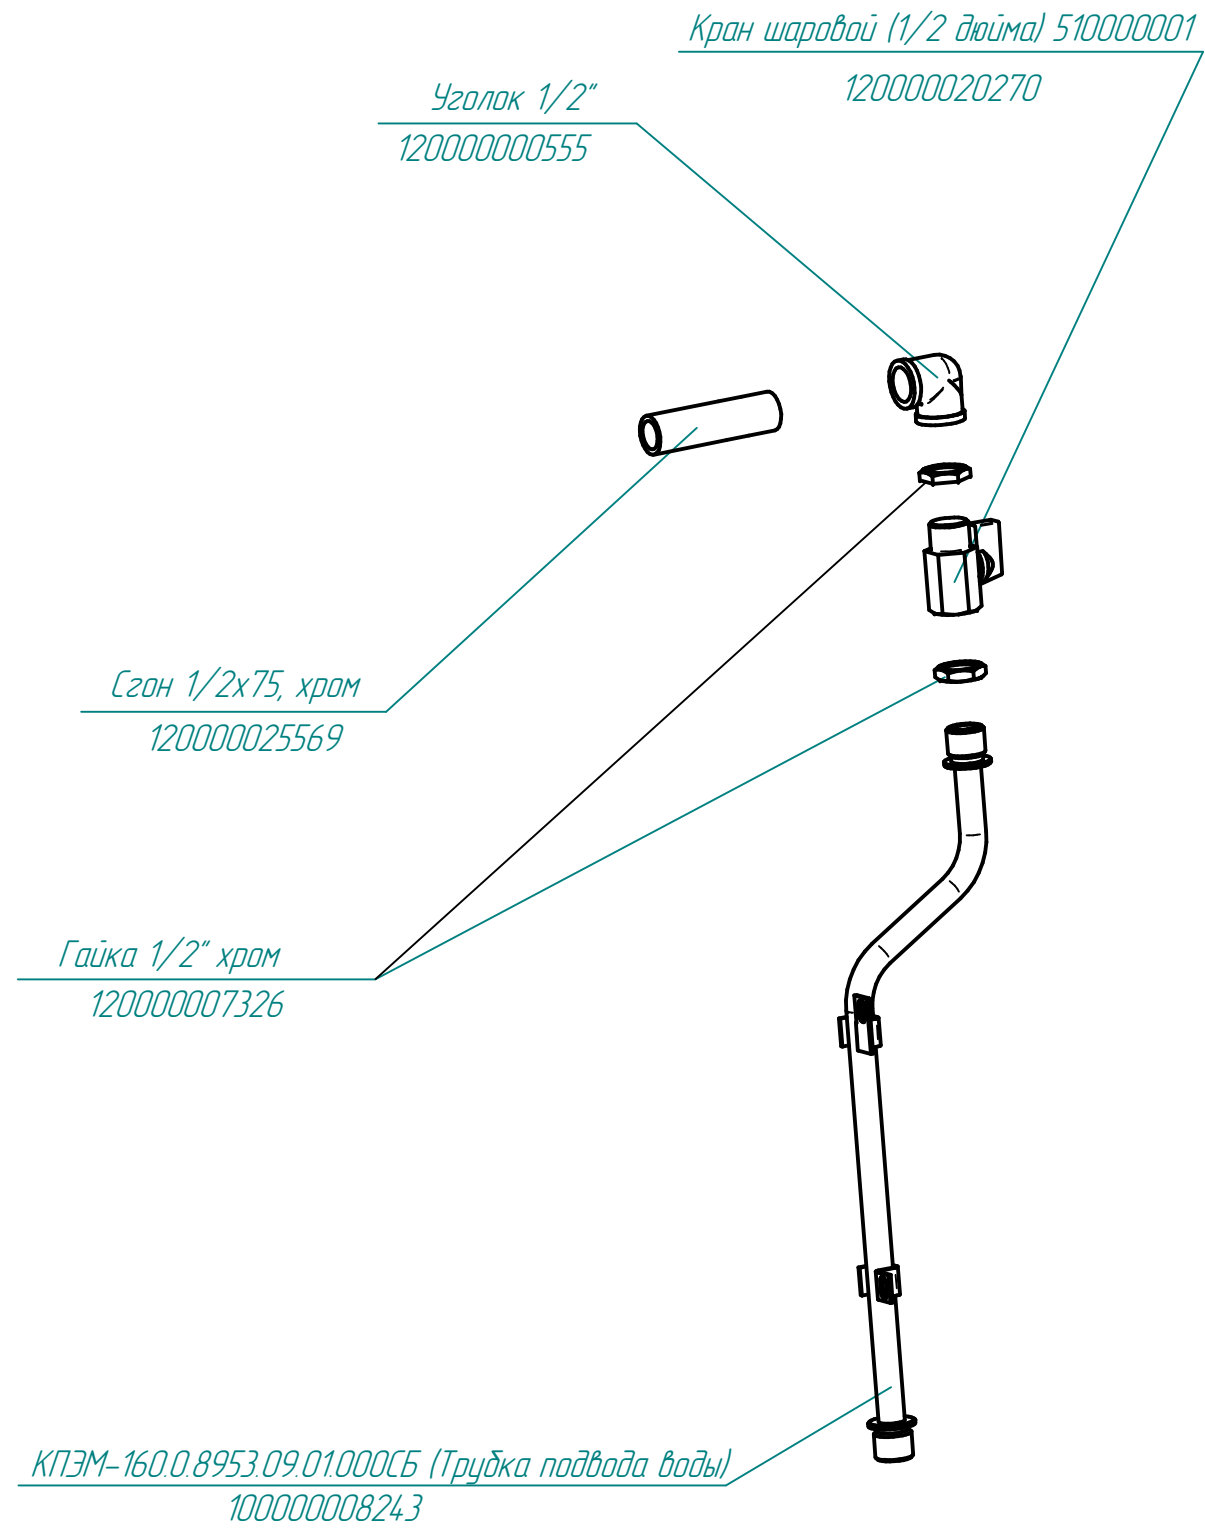

КПЭМ-160.0.9853.09.0.000СБ (Система подвода воды)  
100000008214

Манометр ДМ 2010-СГ Бх1,0  
1200000012919

КПЭМ.16010110.003 Кронштейн манометра)  
100000001522

КПЭМ-60.0.01.10.002 (Уголок)  
1000000004442