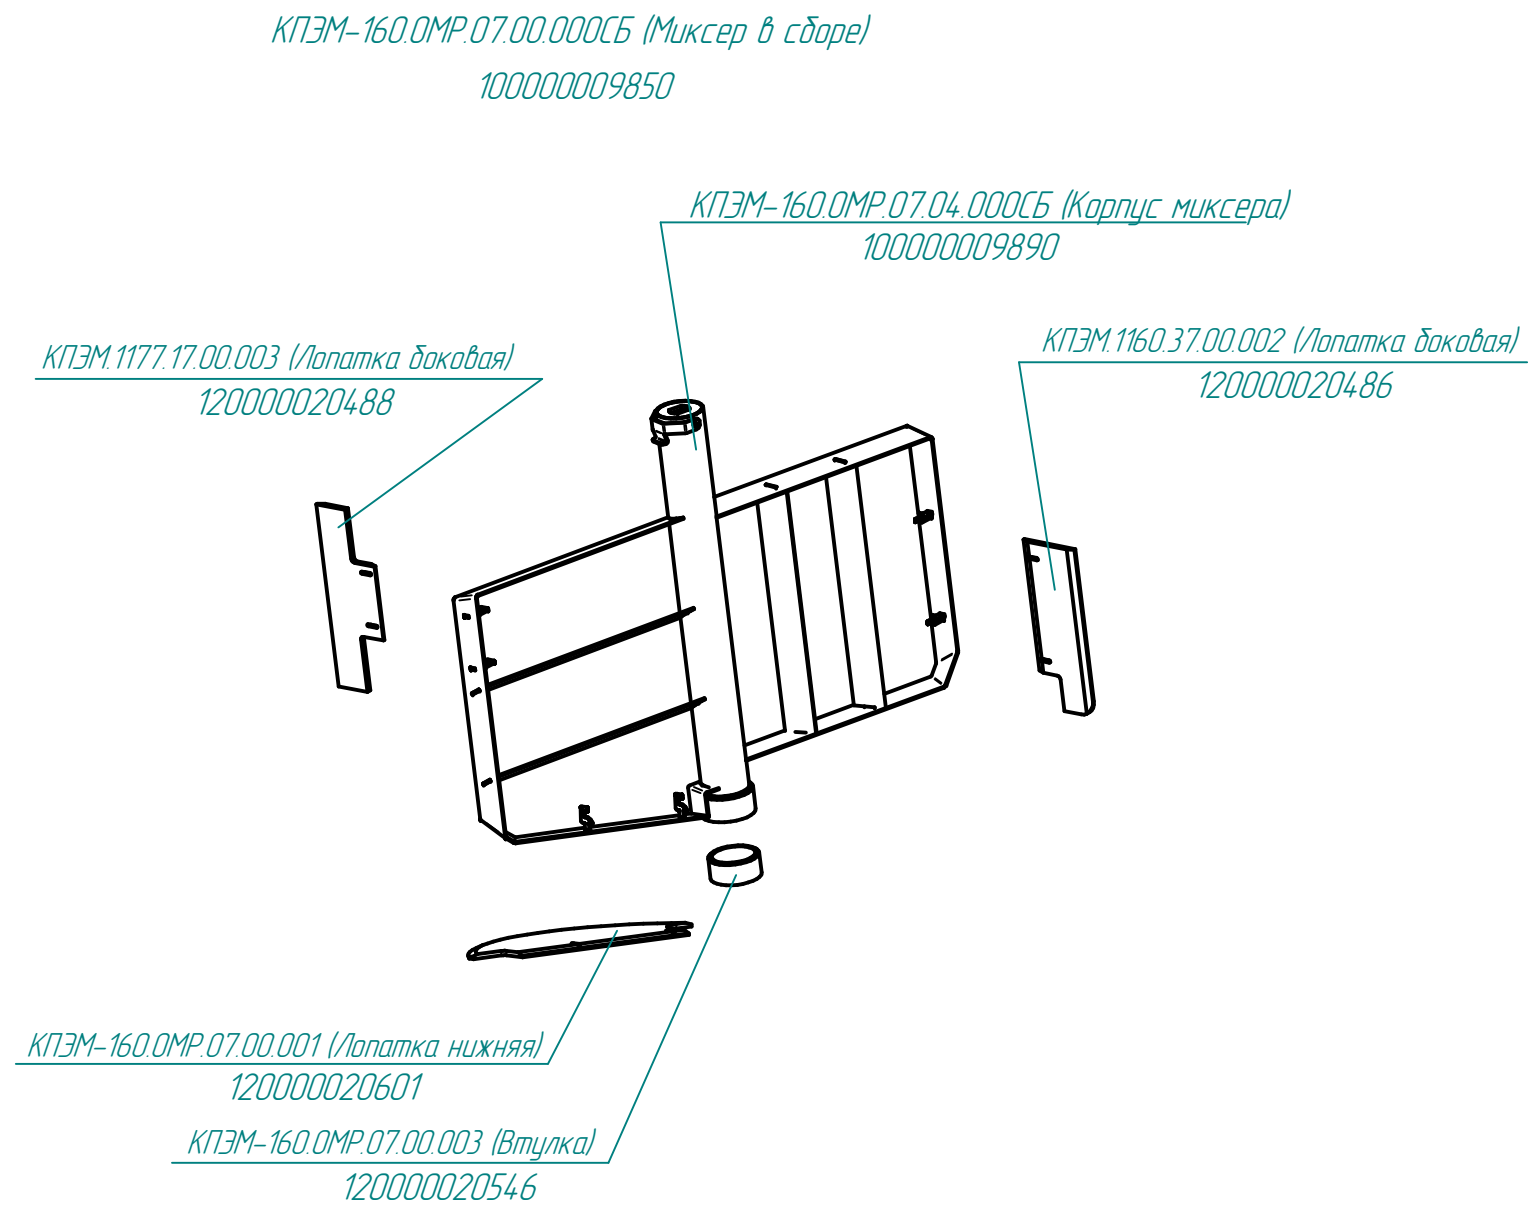

КПЭМ-160-ОМР.194.26.004РС
Котлы пищеварочные с ручным
опрокидыванием с миксером (160л)