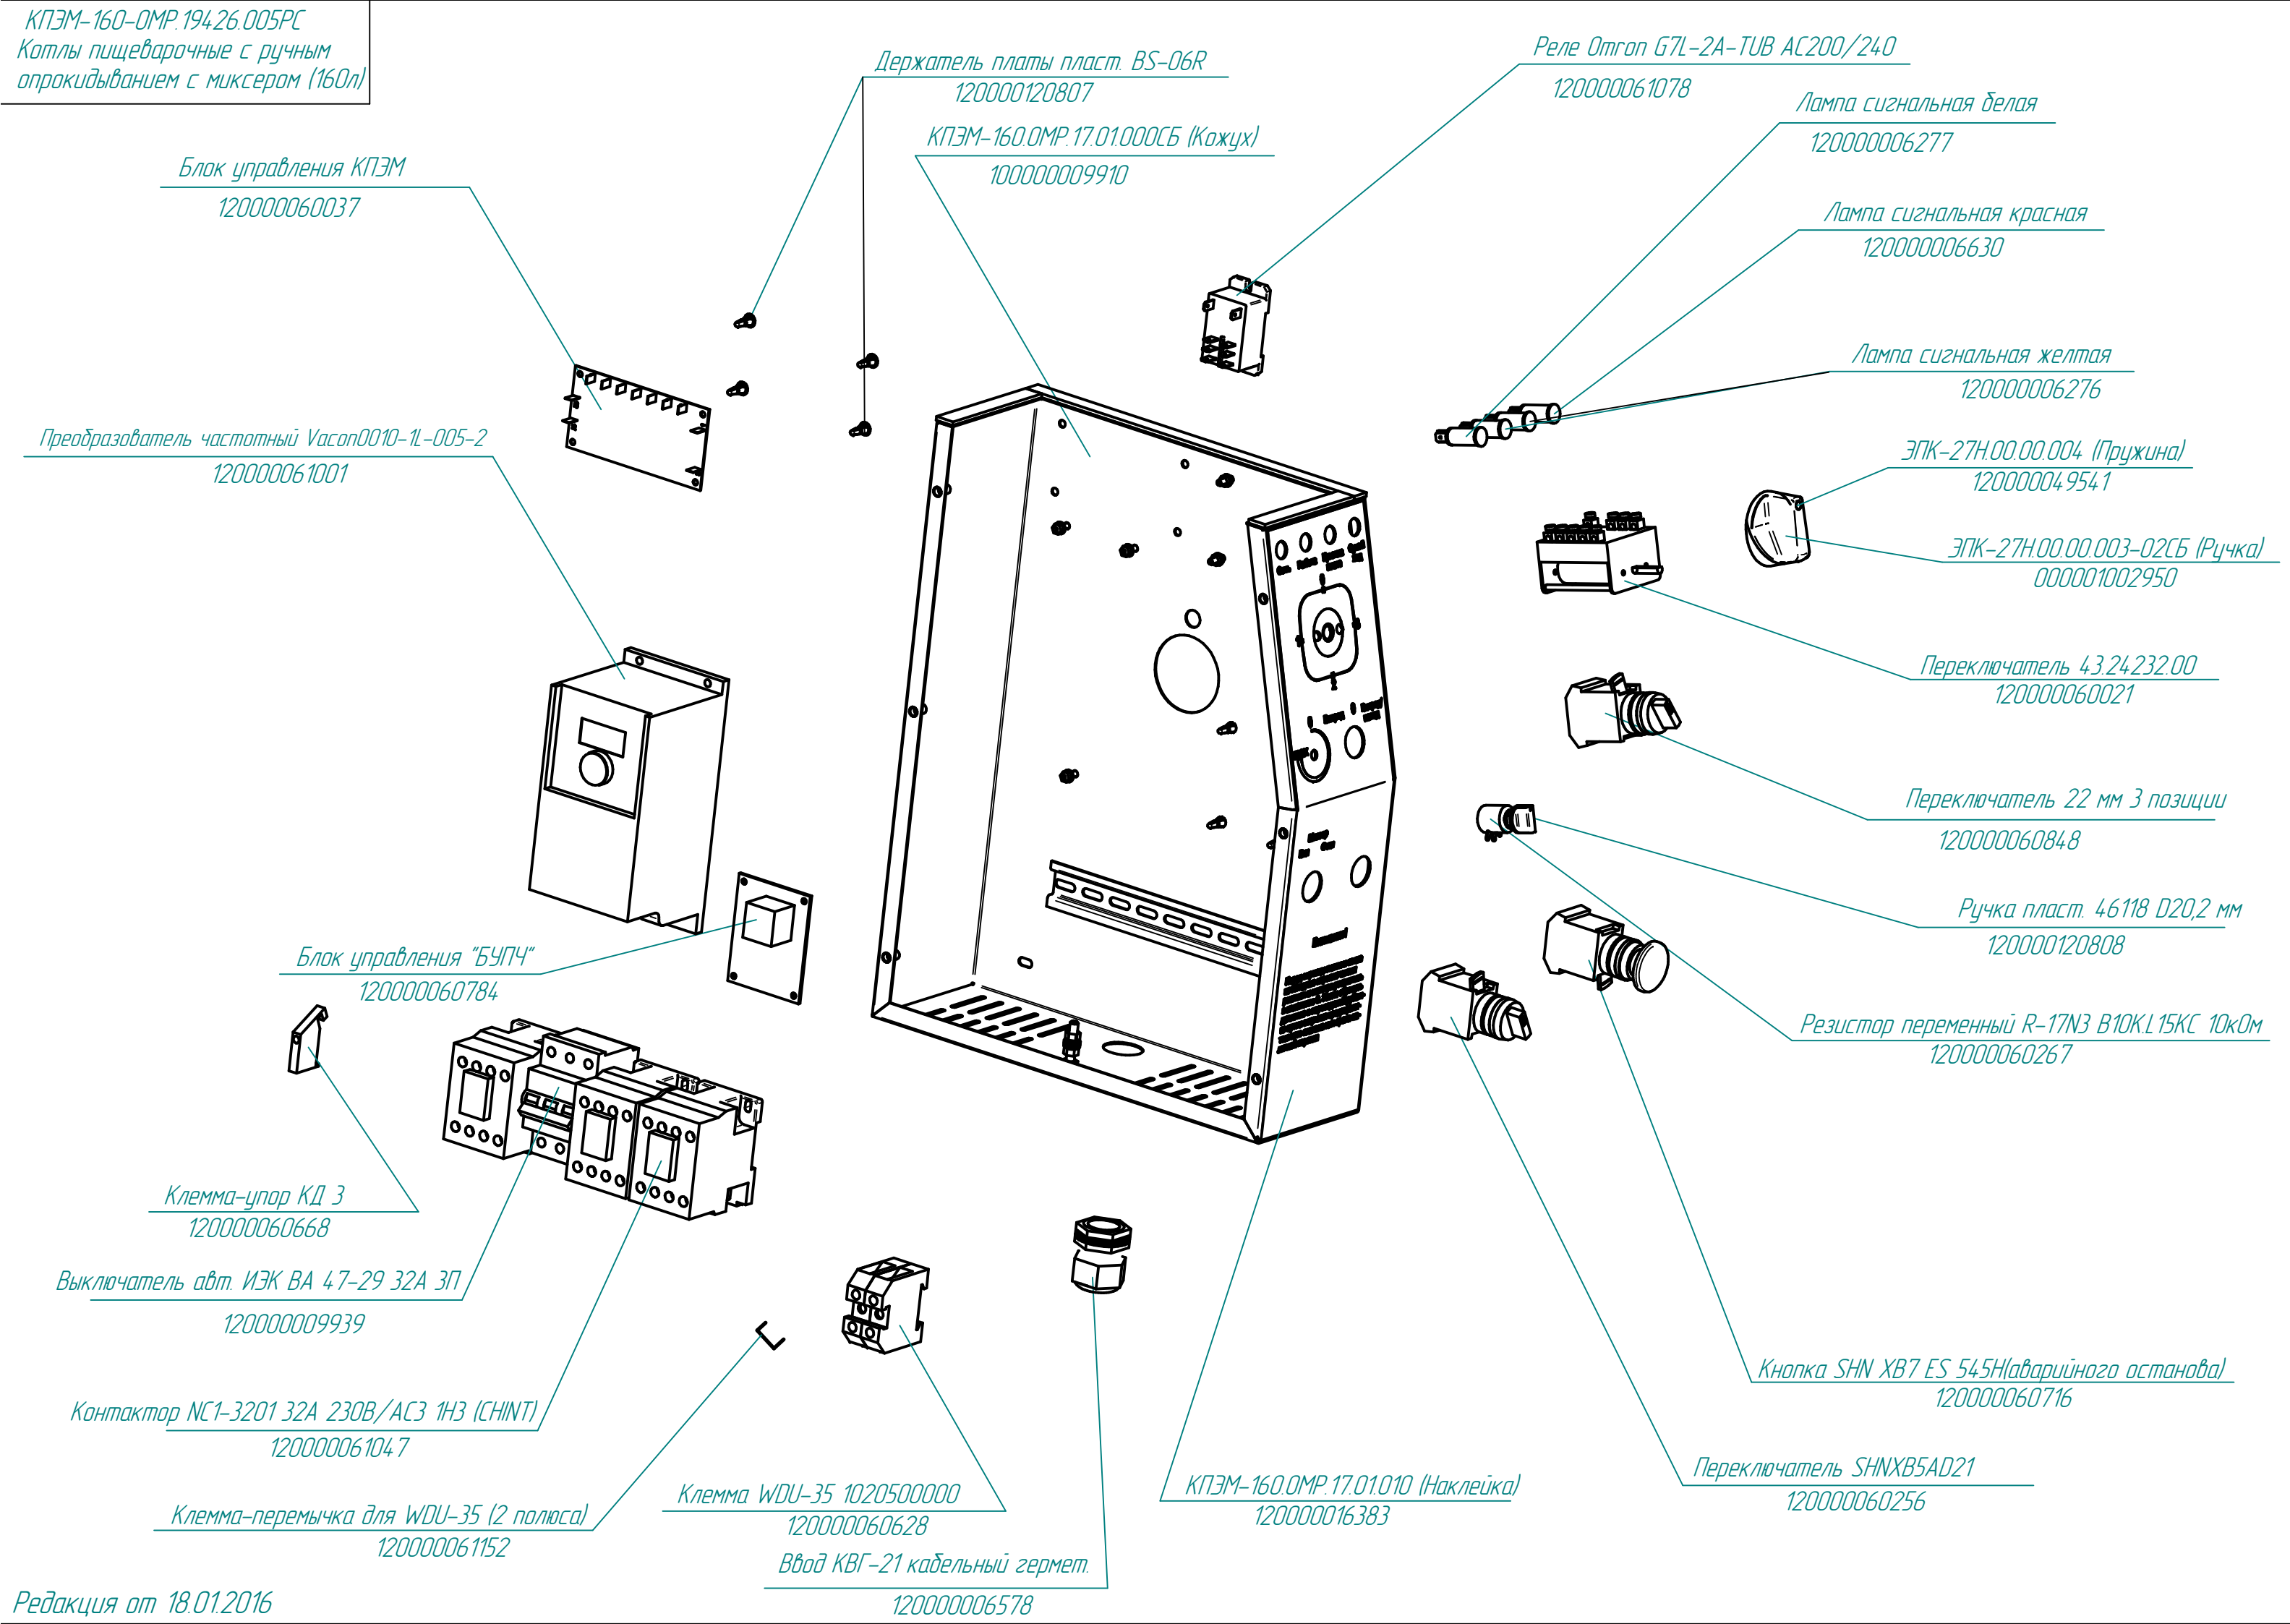

КПЭМ-60.0.7980.09.00.000СБ (Устройство предохранительное)

КПЭМ-160.0МР.06.00.000СБ (Крышка в сборе)

КПЭМ-160-ОМР.194.26.004РС  
Котлы пищеварочные с ручным  
опрокидыванием с миксером (160л)

КПЭМ-160-ОМР.194.26.005РС  
Котлы пищеварочные с ручным  
опрокидыванием с миксером (160л)