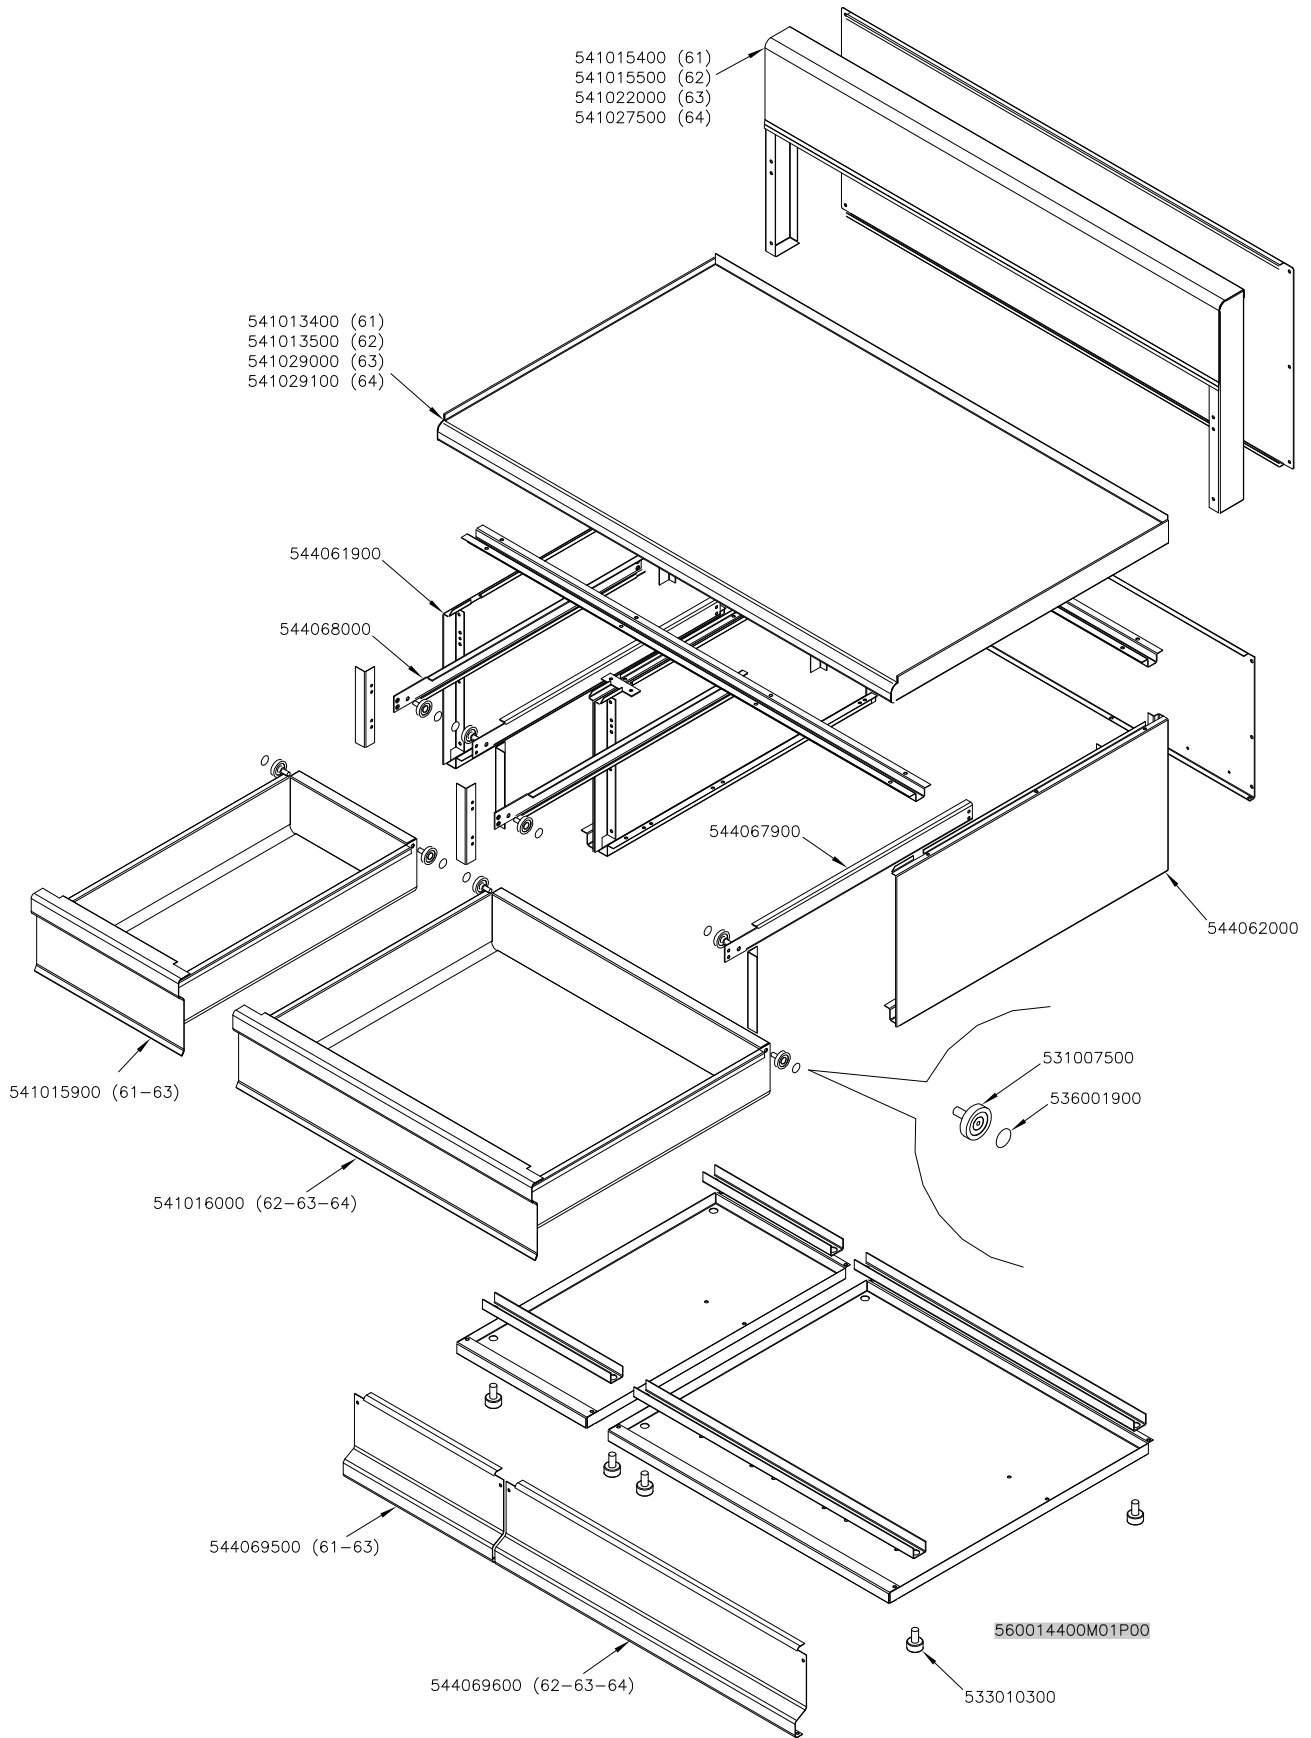

MAGIC SNACK 60

NEUTRO / NEUTRAL ELEMENTS / NEUTRALE ELEMENTE / ELEMENTES NEUTRES

PL-61 PL-62 PL-63 PL-64

Page	Pos	Code	Description
001		541015500	NEUTRAL SPACER 62
001		541013500	UPPER PLATE PL-62
001		544061900	RIGHT SIDE PANEL 60 LINE
001		544068000	LHD GUIDE
001		544067900	RHD GUIDE
001		544062000	LEFT SIDE PANEL 60 LINE
001		531007500	GUIDE-RAIL WHEEL D.25X10X22
001		536001900	WHEEL CAP
001		541016000	DRAWER PL-62
001		544069600	FIXED CONTROL PANEL PL-62
001		533010300	ADJUSTABLE FOOT M10*20 D.23