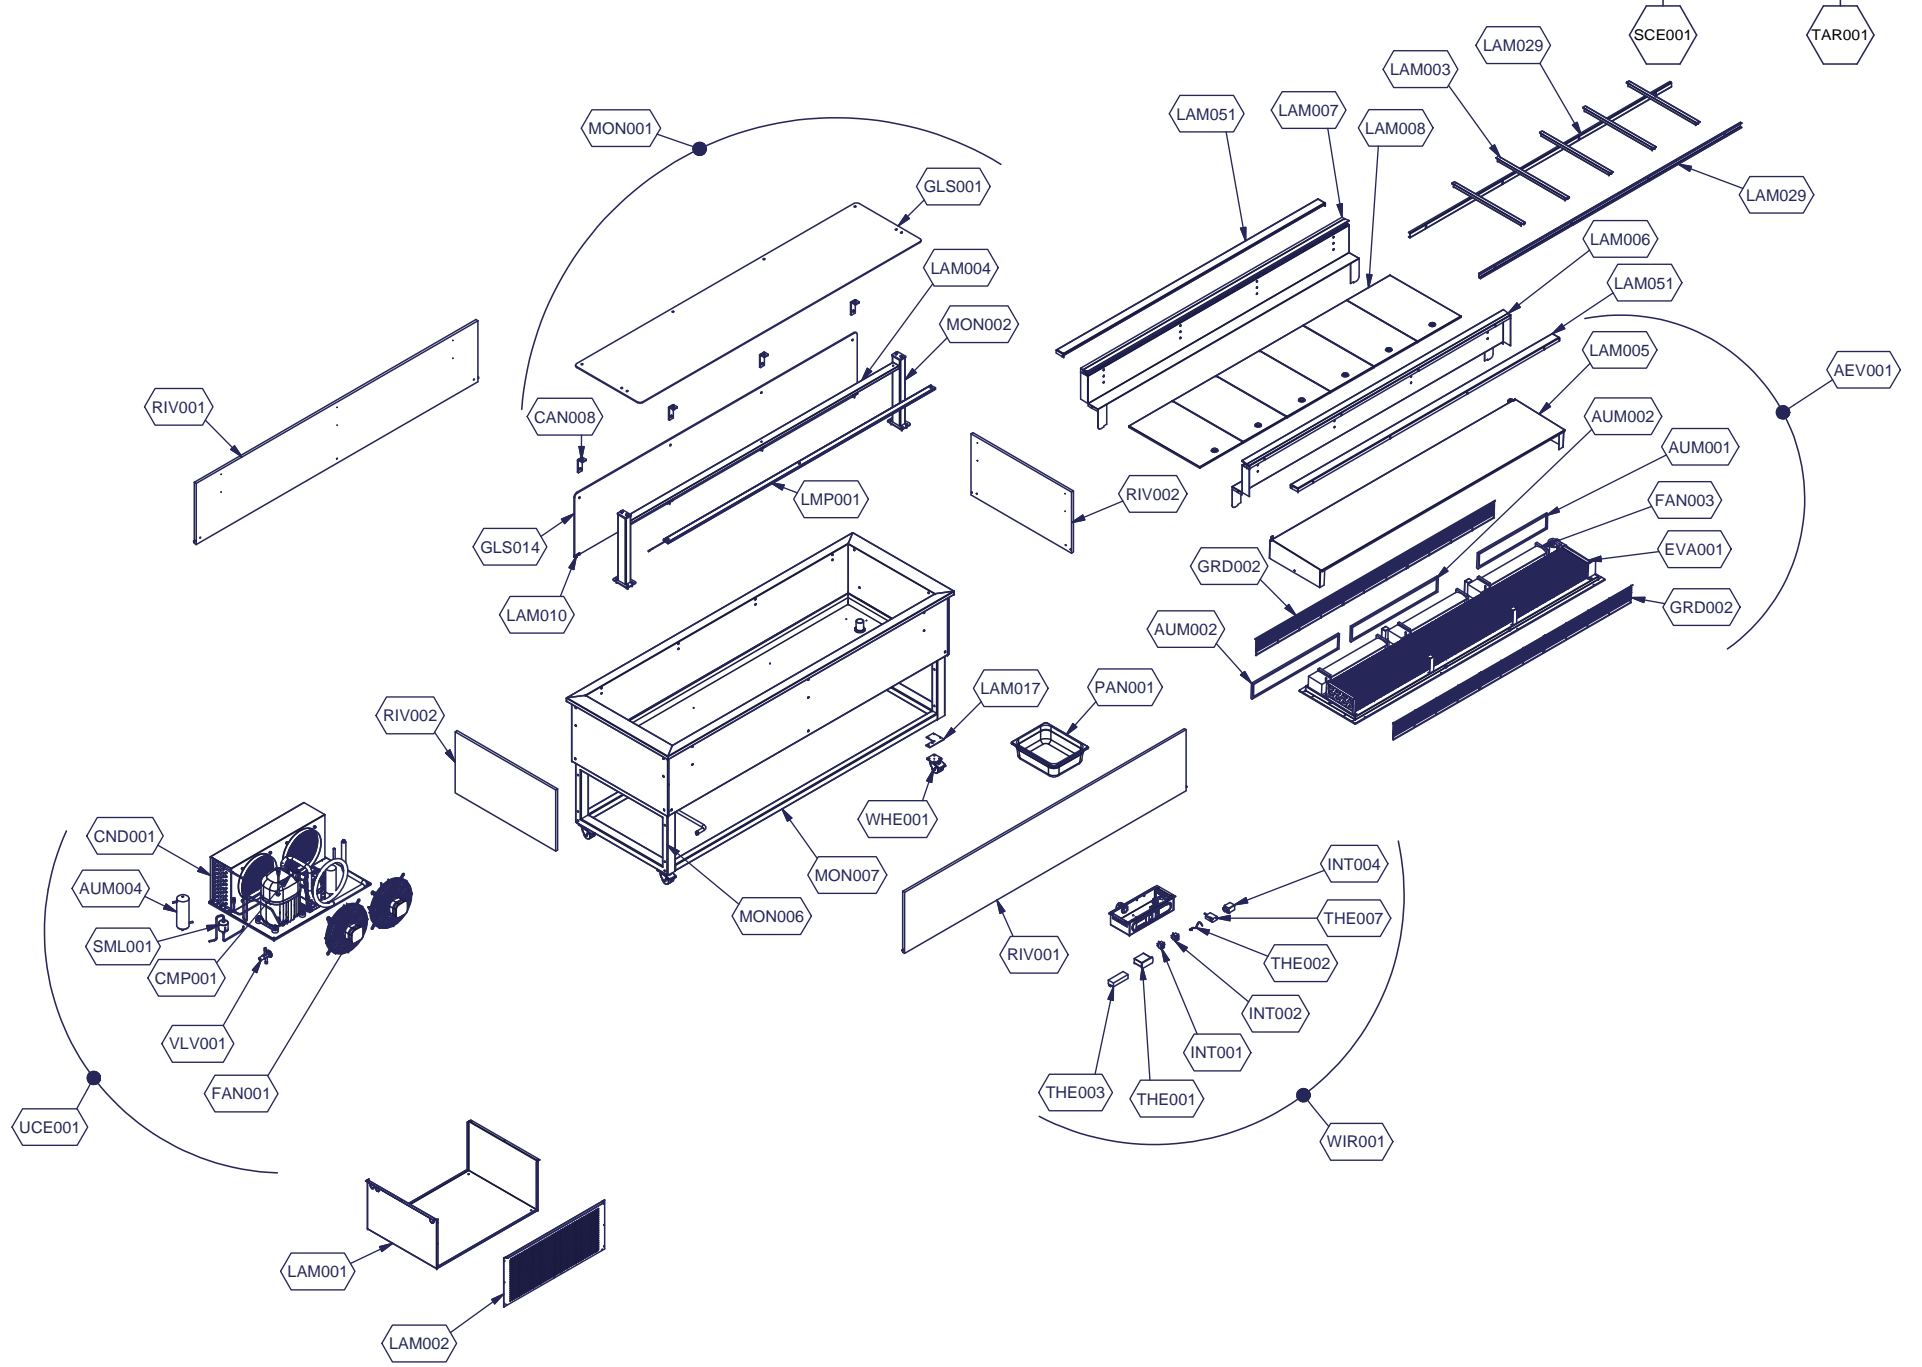

## Kühlung Ausgabe-Element, gekühlte Wanne mit Umluft

Artikel-Nr.

651109 (9BESS6FIFCA90 / SERVICE BLUE GN 6/1 C)

---

### Explosionszeichnung / Ersatzteile

---

Bitte bei Ersatzteilbestellung immer Artikelnummer und Seriennummer mit angeben!

	PARAM.	OPTIONAL
⚡		

Ref. Drawing	Code	Description
LAM029	72539488	LAM.SUPPORTO VASCHETTE 6/1 DROP-IN
LAM051	72538518	LAM.COPERT.DEF.VENT.6/1 RIBASS.DROP-IN
LMP001	72539048	LAMPADA A LED SOVRAS.LIGHT 6-1 DROP-IN
MON001	73669068	ASS.SOVR.+FRONT.LIGHT DROP-IN 6-1 VENT.
MON002	72539070	MONTANTE SOVRASTRUTTURA LIGHT DROP-IN
MON006	72539682	TELAIO GAMBA VENT.DROP-IN
MON007	72539698	TRAVERSO TELAI0 GAMBA 6/1 DROP-IN
PAN001	74707120	VASCH.GN 265*325*100 1/2 POLICARBONATO
RIV001	72546864	FIANCO SUP.CILIEGIO VENTIL. DROP-IN 6/1
RIV002	72546794	SPALLA SUP.CILIEGIO VENTILATO DROP-IN
SCE001	SC850	SCHEMA ELETTRICO DROP-IN REFRIG.
SML001	73670196	ASS.FILTRO VENT.RINF.DROP-IN 4-5-6/1
TAR001	RIF.TAR.B05	PARAMETRI DROPIN & BUFFET BLUE & GRAY
THE001	74700881	CENTR.PYAO1C0522-BZ 230V H/C
THE002	74700916	SONDA NTC IKE 3METRI -50/+105°
THE003	74700892	ALIMENTATORE LAMPADA LED MW LPHC18-350MA
THE007	74700954	REGOL.VELOCITA TECNEL TE7310.3/M
UCE001	74861598	UCE CAJ4519Z MBP CSCR R404A DROP-IN 6/1
VLV001	74877103	VALVOLA TLE 2,5 R404A MOP 0 HONEYWEL
WHE001	74708011	RUOTA GEMELLATA DIAM. 50MM POLIAMMIDE
WIR001	73669908	ASS.Q.E REF.VENT.DROP-IN