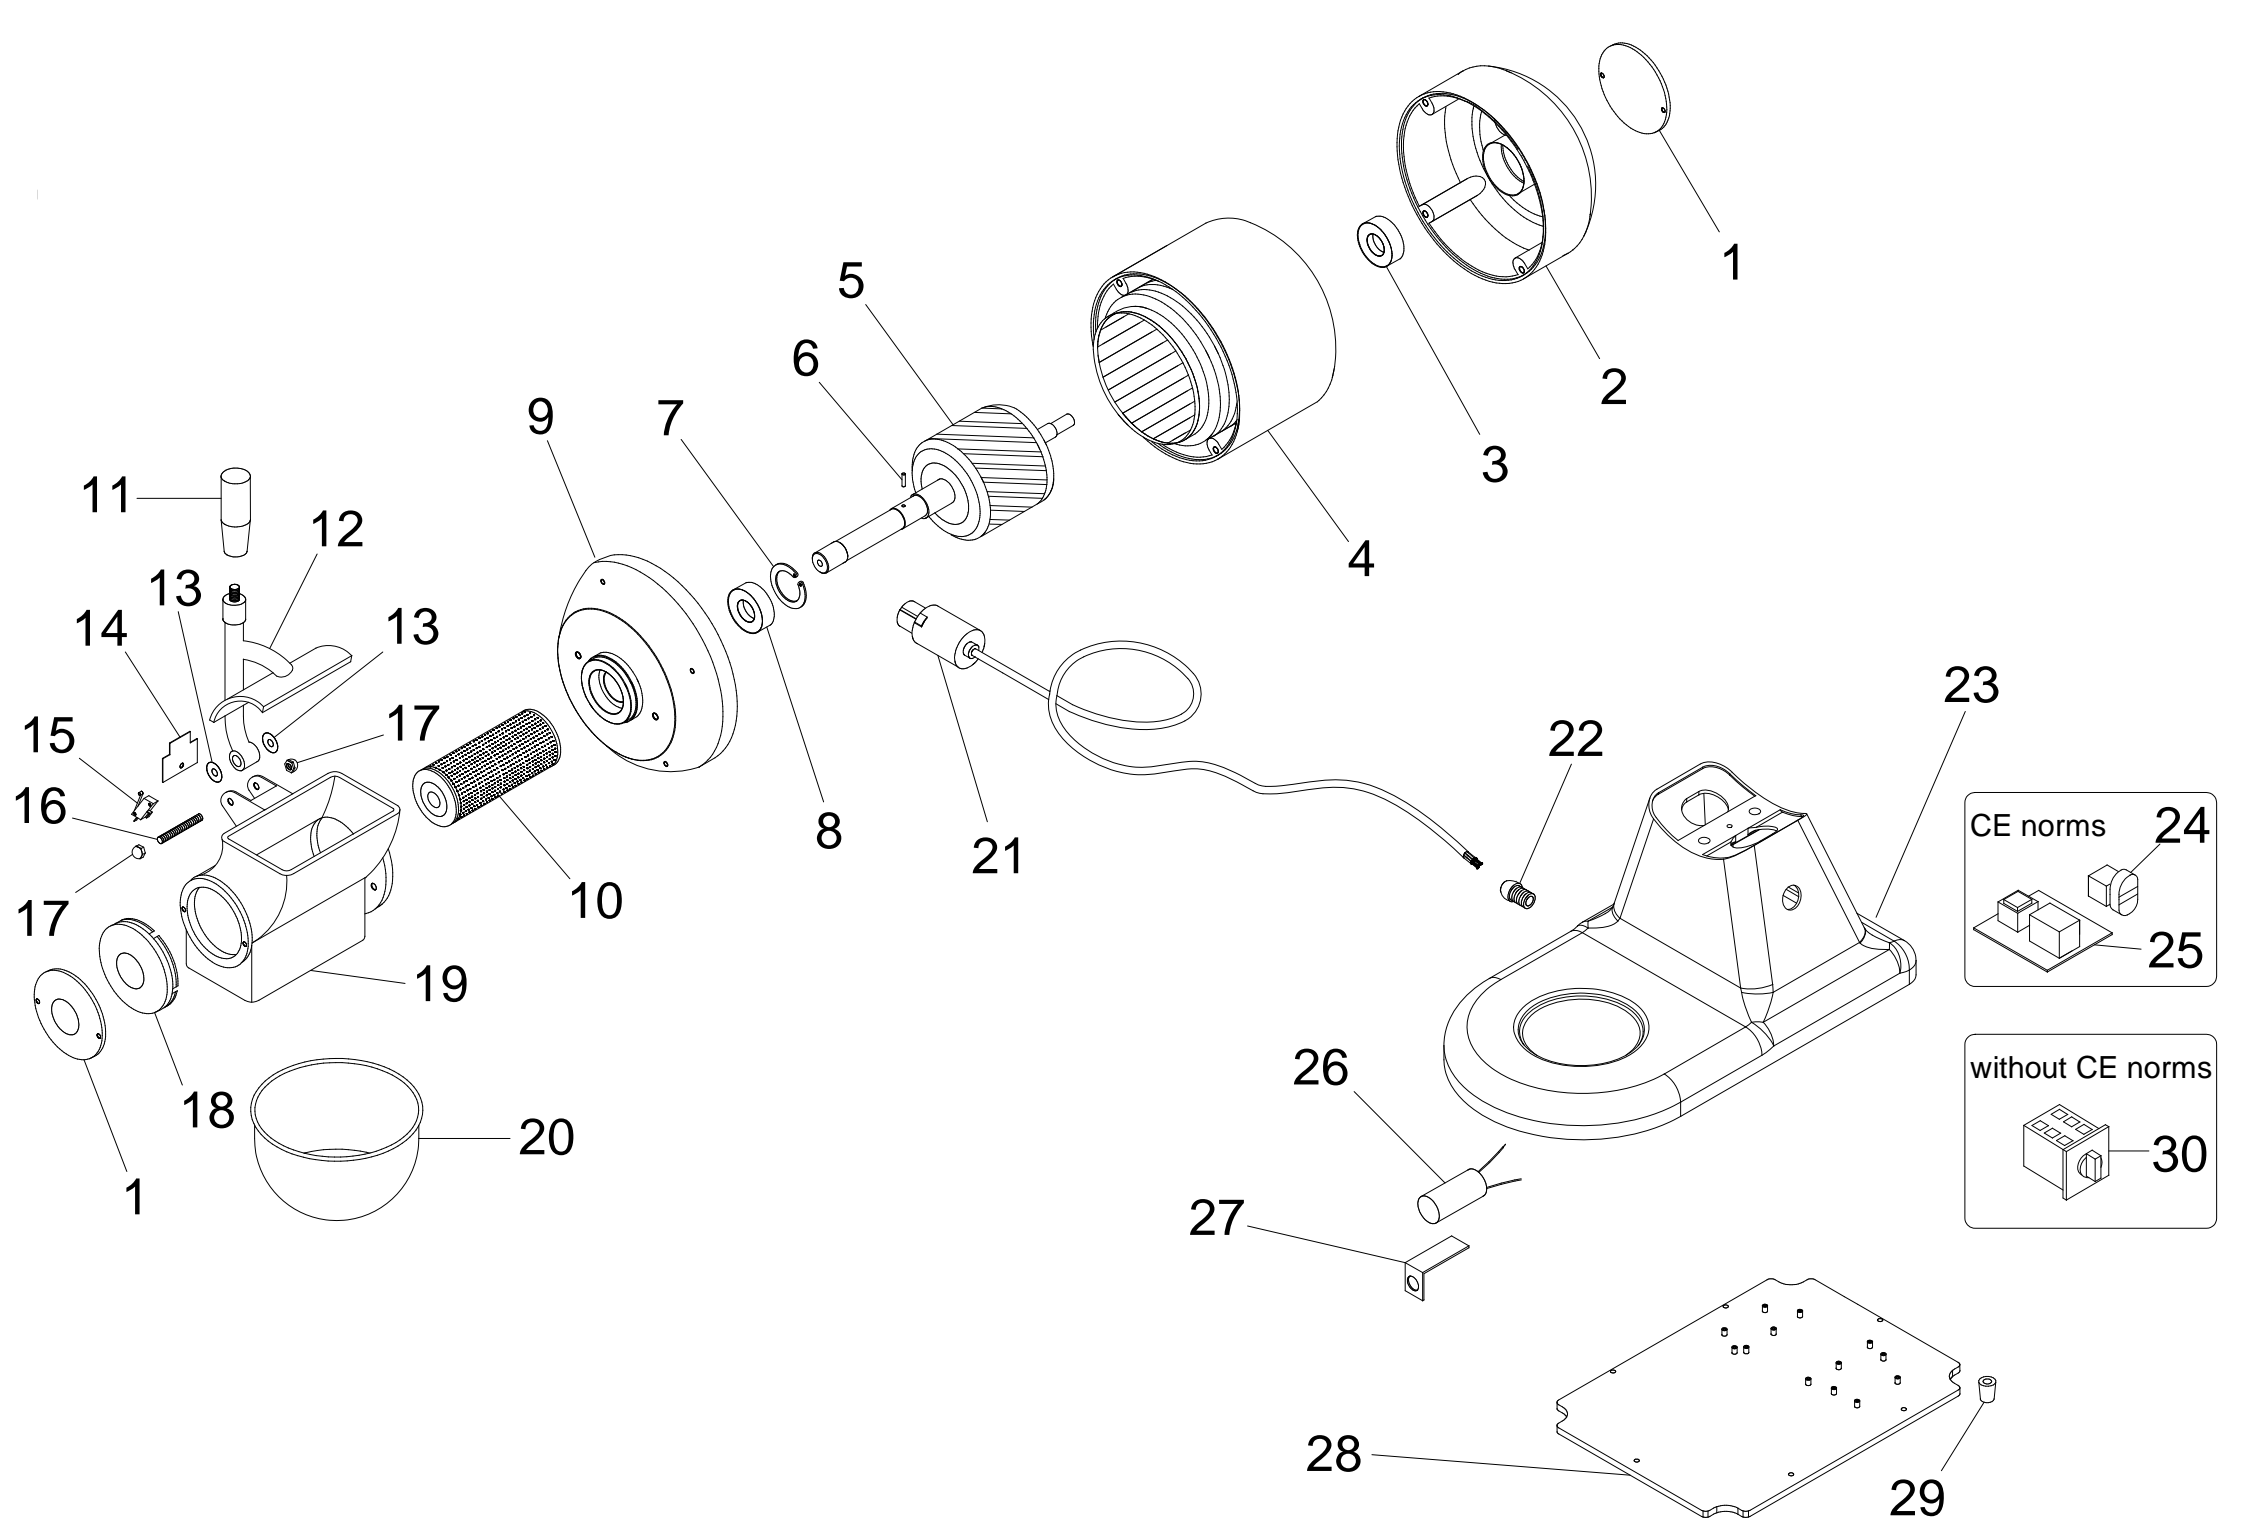

## Vorbereitung Käsereiben

Artikel-Nr. 431002 (12/S Grater)

---

### Explosionszeichnung / Ersatzteile

---

Bitte bei Ersatzteilbestellung immer Seriennummer mit angeben!

## GR12S

Pos. Ref.	Codice Code	Caratteristiche Features	Descrizione Description
1	SL2833		Coperchio Cover
2	SL0186		Calotta Calotte
3	SL0131	6203 2RS	Cuscinetto Bearing
4	SA1014	400V/3Ph/50Hz	Statore Stator
4	SA1015	230V/1Ph/50Hz	Statore Stator
5	SA7500	400V/3Ph/50Hz	Rotore Rotor
5	SA7600	230V/1Ph/50Hz	Rotore Rotor
6	SL0121	ø5x10	Spina Pin
7	SL0119	ø52	Seeger Seeger
8	SL0118	6205 ZZ	Cuscinetto Bearing
9	SL0117		Calotta Calotte
10	SA2800		Rullo Roller
11	SL0106	●	Impugnatura Grip
12	SA1113		Pressore Lever press
13	SL3140		Rosetta Washer
14	SL3138		Copertura Covering
15	SL0885	●	Microinterruttore Microswitch
16	SL0258		Prigioniero Stud
17	SL0108		Dado Nut
18	SL2573		Tappo Tap
19	SA1012	Assembly	Bocca Casing
20	SL0174		Recipiente Container
21	SL1841	3Ph+Gnd	Cavo elettrico Electric cable
21	SL1671	1Ph+N+Gnd	Cavo elettrico Electric cable
22	SL1668	PG11	Pressacavo Cable clamp
23	SL2988		Base Base
24	SL0891	● Start-stop	Pulsante Push button
25	SL3436	● 400V/3Ph/50Hz	Scheda elettronica Electronic card
25	SL0556	● 230V/1Ph/50Hz	Scheda elettronica Electronic card
26	SL0177	16µF	Condensatore Condenser
27	SL0176		Staffa Bracket
28	SL2651		Fondo Bottom
29	SL0235		Piedino Foot
30	SL0054		Interruttore Switch