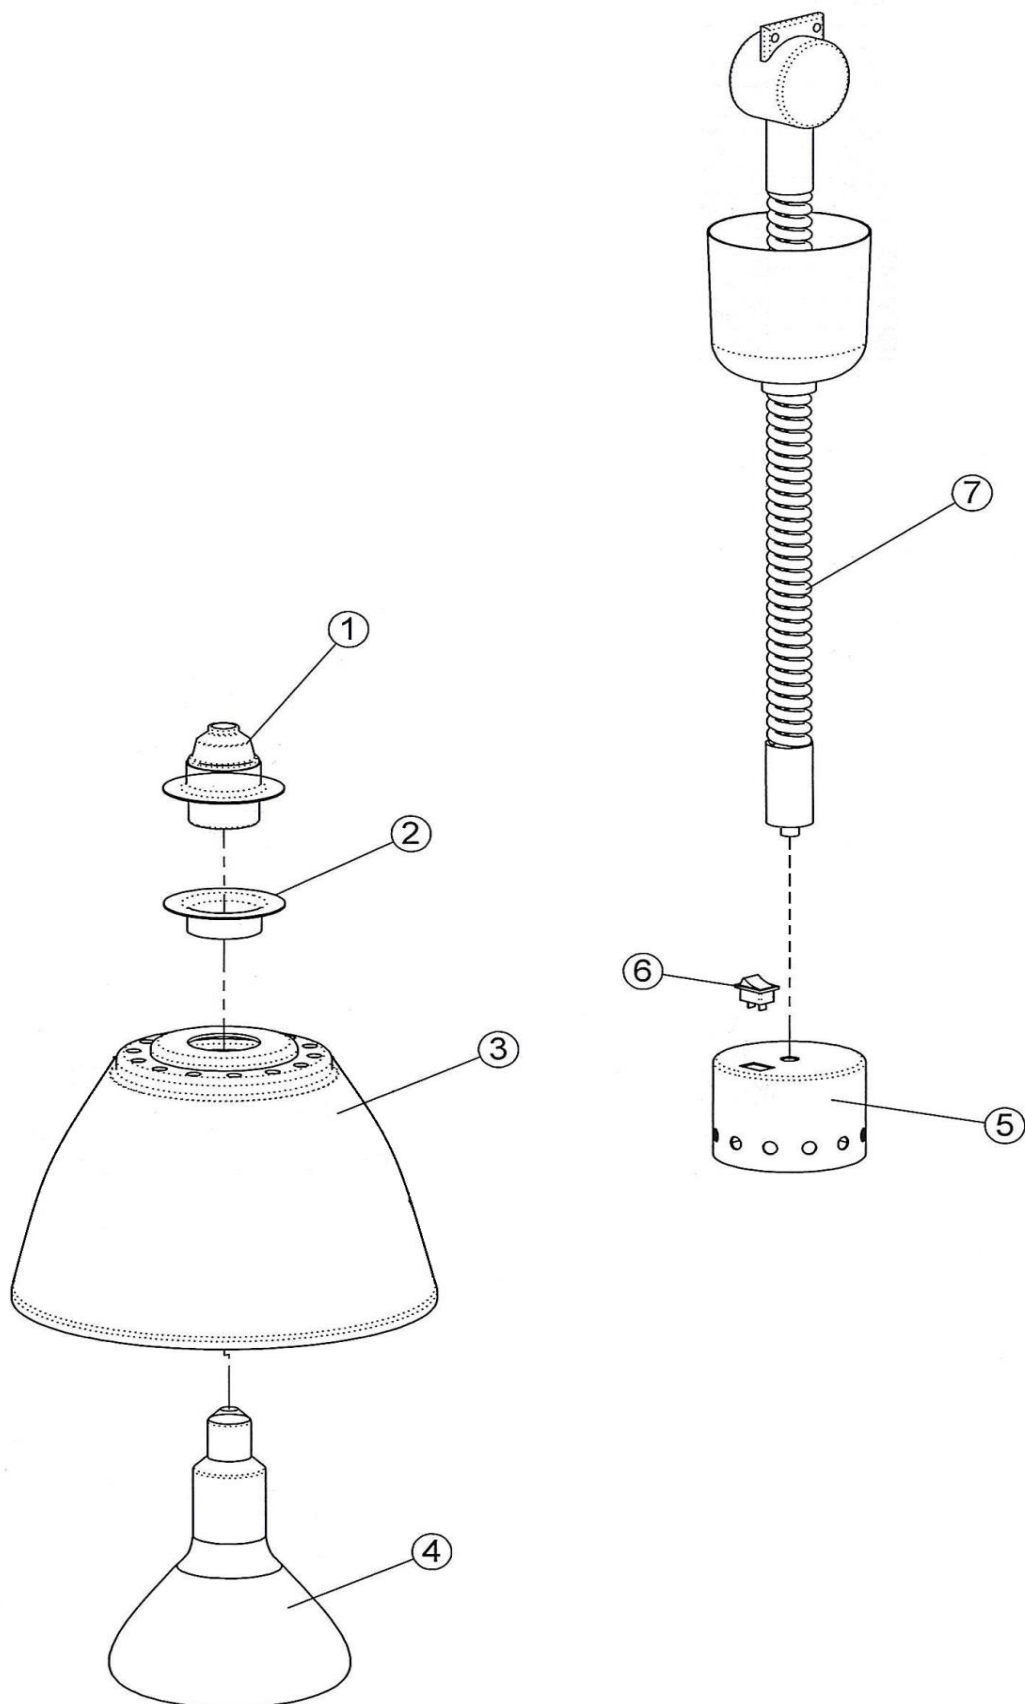

Wärmestrahler Ø 225 mm, Aluminium, Infrarot

Artikel-Nr.
274015 (NA25R)

Explosionszeichnung / Ersatzteile

Bitte bei Ersatzteilbestellung immer Artikelnummer und
Seriennummer mit angeben!

SPARE PART LIST / ESPLOSO NA - NB - NC - NR - NT25

SPARE PART LIST / ESPLOSO NA - NB - NC - NR - NT25

REF.	CODE CODICE	DESCRIPTION	DESCRIZIONE	
1	R00184	Lamp holder E27	Portalampada E27	
2	R00185	Lamp holder ring	Anello portalampada	
3		Bell NA	Campana NA	
3		Bell NB	Campana NB	
3		Bell NC	Campana NC	
3		Bell NR	Campana NR	
3		Bell NT	Campana NT	
4	R00036	Lampe IR 250W E27 RED	Lampada IR 250W E27 ROSSA	
4	R00037	Lampe IR 250W E27 WHITE	Lampada IR 250W E27 BIANCA	
5		Hood NA	Cappuccio campana NA	
5		Hood NB	Cappuccio campana NB	
5		Hood NC	Cappuccio campana NC	
5		Hood NR	Cappuccio campana NR	
5		Hood NT	Cappuccio campana NT	
6	R00192	Switch	Interruttore	
7	R00193	Rise-and-fall cable 3x0,75	Cavo saliscendi 3x0,75	