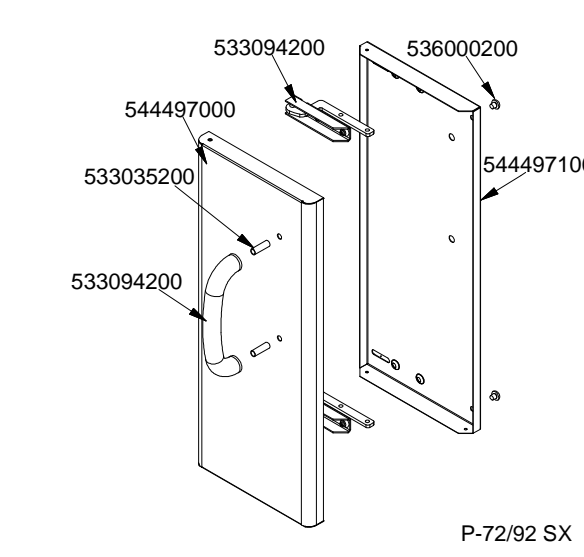

SUPERLOTUS 70≥0602
ELETRICO / ELECTRIC / ELEKTRO / ELECTRIQUE

F45-78ET

	1
Vedi Pagina See Page Siehe Seite Voir Page Ver Página	216

PORTE / DOORS / FLÜGELÜREN / PORTES

Page	Pos	Code	Description
001		533094200	S/S HANDLE FOR 70/90 SERIES
001		537032300	ELEMENT F53 S70 CIRC. 20000W 230V
001		536009800	GASKET O-RING 47,22X3,53 VITON
001		537011500	MICRO-SWITCH 16A
001		544463800	
001		536026700	GASKET O-RING 74,61X3,53 VITON
001		541134200	NEUTRAL LOW SPACER 78
001		537000600	THERMOSTAT 90-180°C SINGLEPHASE
001		531033300	FRYER BASKET 480X265X100H
001		541157100	UPPER PLATE F50-78E
001		531033700	
001		544173500	LEFT SIDE PANEL S.70
001		537001200	FIXING BRACKET FOR THERMOSTAT/COMM.
001		539018900	INDEX FOR KNOB
001		537000400	COMMUTATOR 1POS.SINGLEPHASE S49 16A
001		536019700	BLACK KNOB §70 PIN §6*5
001		539016400	ADHESIVE GRADUATED DISC FOR KNOB
001		537010000	SAFETY THERMOSTAT 220°C SINGLEPHASE
001		537027400	TERMINAL BLOCK THREEPHASE 40A
001		537014200	GREEN WARNING LIGHT 250V
001		537014100	WHITE WARNING LIGHT 250V
001		536030700	
001		541141900	
001		537009500	REMOTE CONTROL SWITCH 3RT102 35A 23
001		537036500	TERMINAL BLOCK 4POLES 40A SCREW-SCR
001		536005200	INOX LEG 2" 120-180 M10
001		531018600	BALL VALVE 1"G M-F CPM-62G
001		541047200	FILTER FOR DRIP TRAY
001		544173400	RIGHT SIDE PANEL S.70
001		541077100	FILTER FOR DRIP TRAY 23L
002		544389300	
002		531007600	DOOR HINGE
002		544182501	LEFT DOOR 73
002		533035200	
002		533094200	S/S HANDLE FOR 70/90 SERIES
002		536000200	D.12 H.4 BUMPER
002		544389200	
002		544182401	RIGHT DOOR 73
002		544389500	INNER-DOOR OF LHD 74
002		544182101	LEFT DOOR 74
002		544389400	
002		544182001	RIGHT DOOR 74
002		544497100	
002		544497000	
002		531000900	MAGNET §22 KG.3 WITH DISK
002		544185500	UPPER DOOR HINGE FOR COMPARTME CF70
002		544185201	
002		533107100	
002		544185101	RIGHT DOOR 74 CF
002		544185400	LOWER DOOR HINGE FOR COMPARTME CF70