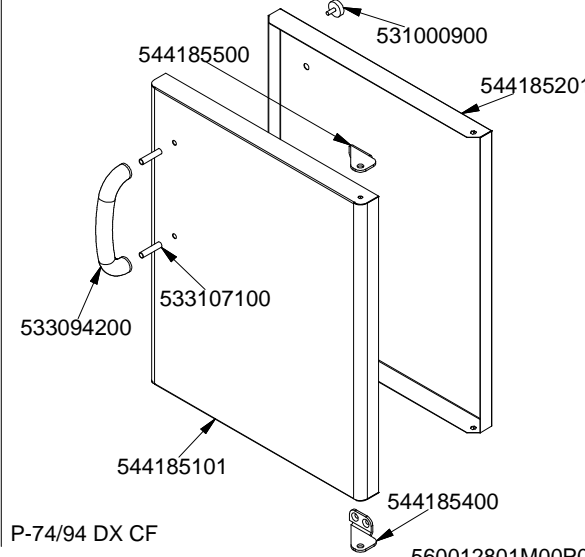

SUPERLOTUS 70≥0602
ELETRICO / ELECTRIC / ELEKTRO / ELECTRIQUE

F45-78ET

	1
Vedi Pagina See Page Siehe Seite Voir Page Ver Página	216

PORTE / DOORS / FLÜGELÜREN / PORTES

Page	Pos	Code	Description
001		533094200	S/S HANDLE FOR 70/90 SERIES
001		537032300	ELEMENT F53 S70 CIRC. 20000W 230V
001		536009800	GASKET O-RING 47,22X3,53 VITON
001		537011500	MICRO-SWITCH 16A
001		544463800	
001		536026700	GASKET O-RING 74,61X3,53 VITON
001		541134200	NEUTRAL LOW SPACER 78
001		537000600	THERMOSTAT 90-180°C SINGLEPHASE
001		531033300	FRYER BASKET 480X265X100H
001		541157100	UPPER PLATE F50-78E
001		531033700	
001		544173500	LEFT SIDE PANEL S.70
001		537001200	FIXING BRACKET FOR THERMOSTAT/COMM.
001		539018900	INDEX FOR KNOB
001		537000400	COMMUTATOR 1POS.SINGLEPHASE S49 16A
001		536019700	BLACK KNOB §70 PIN §6*5
001		539016400	ADHESIVE GRADUATED DISC FOR KNOB
001		537010000	SAFETY THERMOSTAT 220°C SINGLEPHASE
001		537027400	TERMINAL BLOCK THREEPHASE 40A
001		537014200	GREEN WARNING LIGHT 250V
001		537014100	WHITE WARNING LIGHT 250V
001		536030700	
001		541141900	
001		537009500	REMOTE CONTROL SWITCH 3RT102 35A 23
001		537036500	TERMINAL BLOCK 4POLES 40A SCREW-SCR
001		536005200	INOX LEG 2" 120-180 M10
001		531018600	BALL VALVE 1"G M-F CPM-62G
001		541047200	FILTER FOR DRIP TRAY
001		544173400	RIGHT SIDE PANEL S.70
001		541077100	FILTER FOR DRIP TRAY 23L
002		544389300	
002		531007600	DOOR HINGE
002		544182501	LEFT DOOR 73
002		533035200	
002		533094200	S/S HANDLE FOR 70/90 SERIES
002		536000200	D.12 H.4 BUMPER
002		544389200	
002		544182401	RIGHT DOOR 73
002		544389500	INNER-DOOR OF LHD 74
002		544182101	LEFT DOOR 74
002		544389400	
002		544182001	RIGHT DOOR 74
002		544497100	
002		544497000	
002		531000900	MAGNET §22 KG.3 WITH DISK
002		544185500	UPPER DOOR HINGE FOR COMPARTME CF70
002		544185201	
002		533107100	
002		544185101	RIGHT DOOR 74 CF
002		544185400	LOWER DOOR HINGE FOR COMPARTME CF70