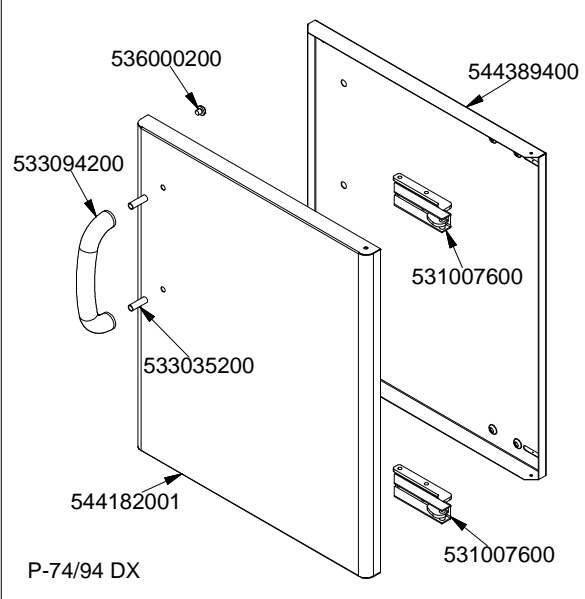

SUPERLOTUS 70≥0602
ELETRICO / ELECTRIC / ELEKTRO / ELECTRIQUE

F45-78ET

	1
Vedi Pagina See Page Siehe Seite Voir Page Ver Página	216

PORTE / DOORS / FLÜGELÜREN / PORTES

Page	Pos	Code	Description
001		533094200	S/S HANDLE FOR 70/90 SERIES
001		537032300	ELEMENT F53 S70 CIRC. 20000W 230V
001		536009800	GASKET O-RING 47,22X3,53 VITON
001		537011500	MICRO-SWITCH 16A
001		544463800	
001		536026700	GASKET O-RING 74,61X3,53 VITON
001		541134200	NEUTRAL LOW SPACER 78
001		537000600	THERMOSTAT 90-180°C SINGLEPHASE
001		531033300	FRYER BASKET 480X265X100H
001		541157100	UPPER PLATE F50-78E
001		531033700	
001		544173500	LEFT SIDE PANEL S.70
001		537001200	FIXING BRACKET FOR THERMOSTAT/COMM.
001		539018900	INDEX FOR KNOB
001		537000400	COMMUTATOR 1POS.SINGLEPHASE S49 16A
001		536019700	BLACK KNOB §70 PIN §6*5
001		539016400	ADHESIVE GRADUATED DISC FOR KNOB
001		537010000	SAFETY THERMOSTAT 220°C SINGLEPHASE
001		537027400	TERMINAL BLOCK THREEPHASE 40A
001		537014200	GREEN WARNING LIGHT 250V
001		537014100	WHITE WARNING LIGHT 250V
001		536030700	
001		541141900	
001		537009500	REMOTE CONTROL SWITCH 3RT102 35A 23
001		537036500	TERMINAL BLOCK 4POLES 40A SCREW-SCR
001		536005200	INOX LEG 2" 120-180 M10
001		531018600	BALL VALVE 1"G M-F CPM-62G
001		541047200	FILTER FOR DRIP TRAY
001		544173400	RIGHT SIDE PANEL S.70
001		541077100	FILTER FOR DRIP TRAY 23L
002		544389300	
002		531007600	DOOR HINGE
002		544182501	LEFT DOOR 73
002		533035200	
002		533094200	S/S HANDLE FOR 70/90 SERIES
002		536000200	D.12 H.4 BUMPER
002		544389200	
002		544182401	RIGHT DOOR 73
002		544389500	INNER-DOOR OF LHD 74
002		544182101	LEFT DOOR 74
002		544389400	
002		544182001	RIGHT DOOR 74
002		544497100	
002		544497000	
002		531000900	MAGNET §22 KG.3 WITH DISK
002		544185500	UPPER DOOR HINGE FOR COMPARTME CF70
002		544185201	
002		533107100	
002		544185101	RIGHT DOOR 74 CF
002		544185400	LOWER DOOR HINGE FOR COMPARTME CF70