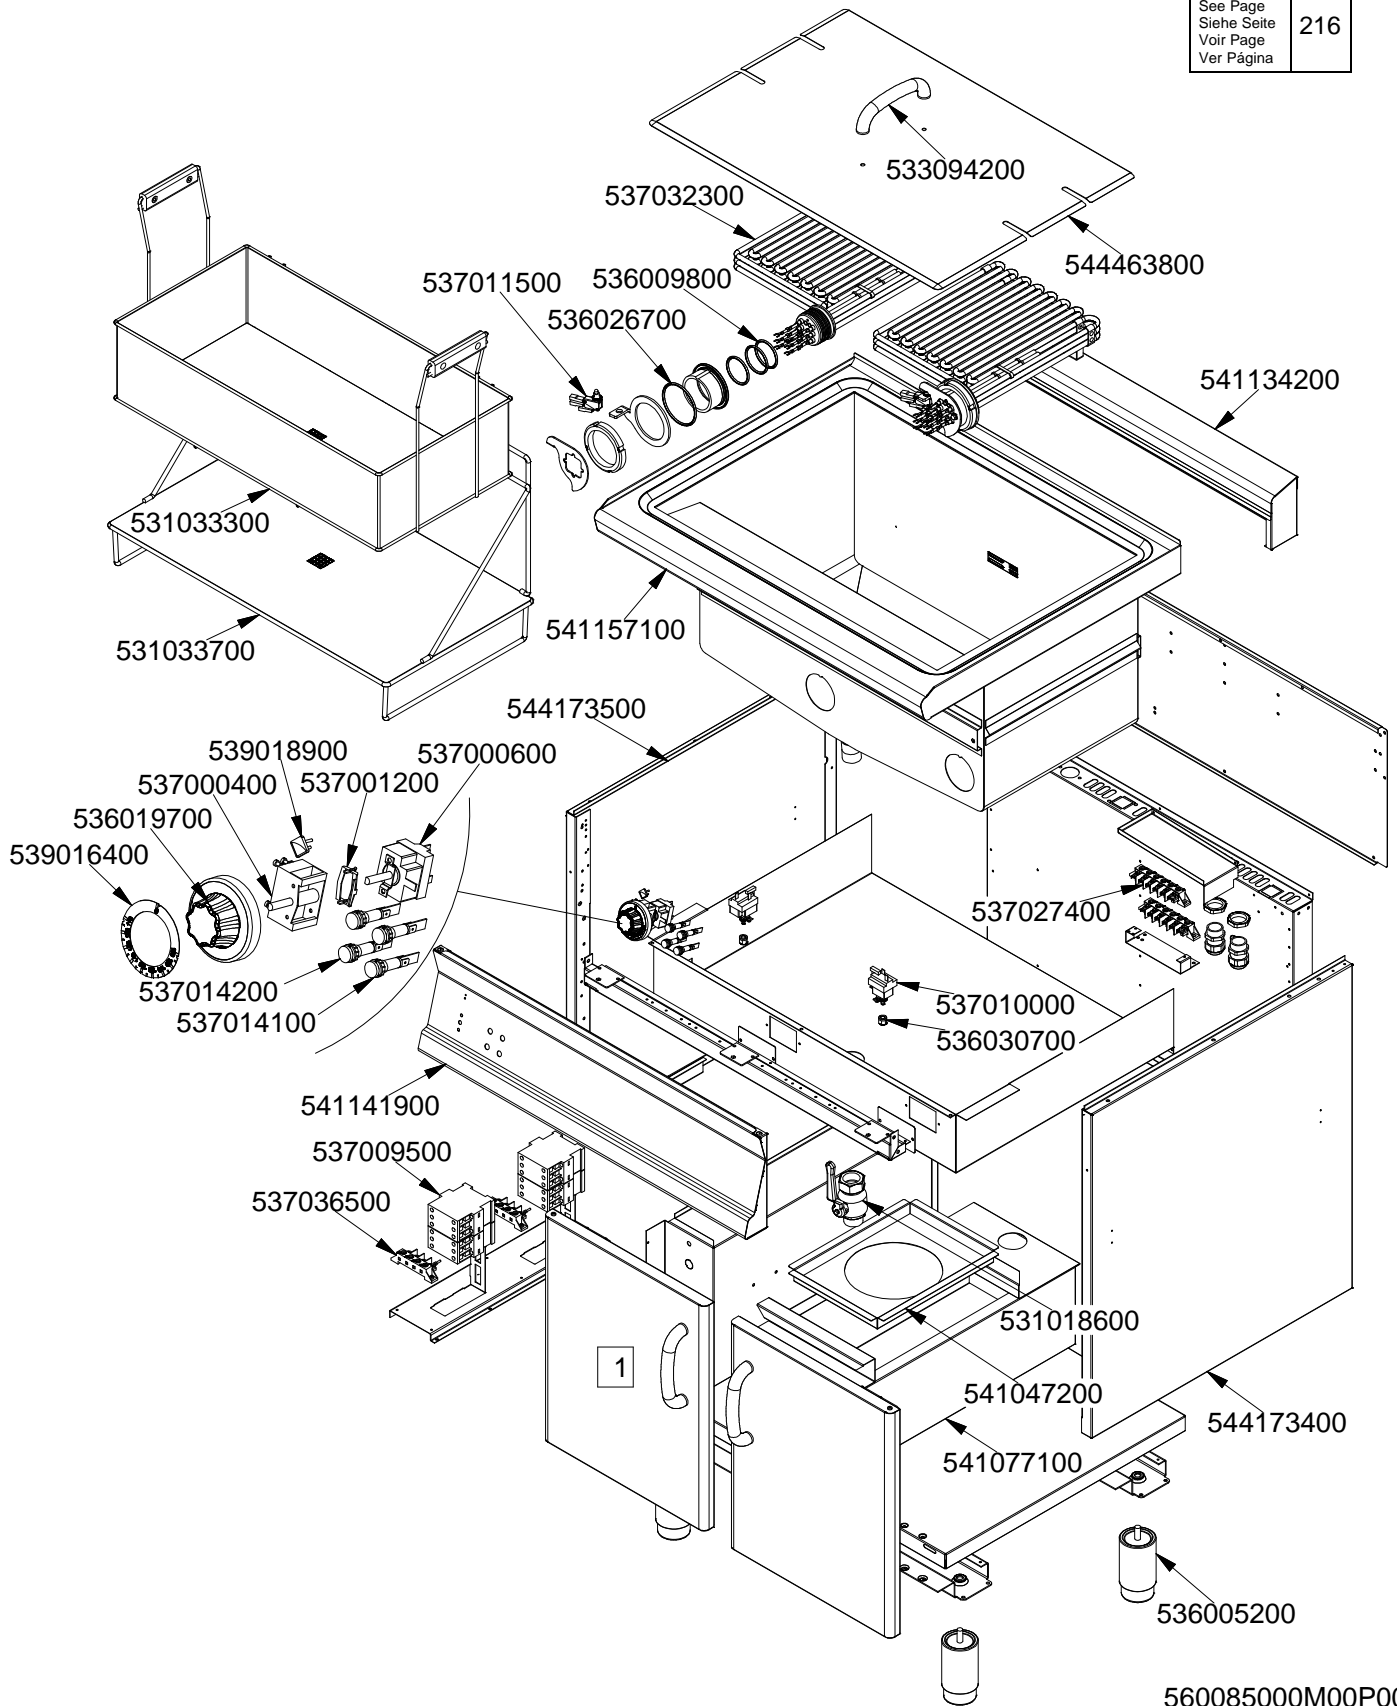

SUPERLOTUS 70≥0602
ELETRICO / ELECTRIC / ELEKTRO / ELECTRIQUE

F45-78ET

	1
Vedi Pagina See Page Siehe Seite Voir Page Ver Página	216

PORTE / DOORS / FLÜGELÜREN / PORTES

Page	Pos	Code	Description
001		533094200	S/S HANDLE FOR 70/90 SERIES
001		537032300	ELEMENT F53 S70 CIRC. 20000W 230V
001		536009800	GASKET O-RING 47,22X3,53 VITON
001		537011500	MICRO-SWITCH 16A
001		544463800	
001		536026700	GASKET O-RING 74,61X3,53 VITON
001		541134200	NEUTRAL LOW SPACER 78
001		537000600	THERMOSTAT 90-180°C SINGLEPHASE
001		531033300	FRYER BASKET 480X265X100H
001		541157100	UPPER PLATE F50-78E
001		531033700	
001		544173500	LEFT SIDE PANEL S.70
001		537001200	FIXING BRACKET FOR THERMOSTAT/COMM.
001		539018900	INDEX FOR KNOB
001		537000400	COMMUTATOR 1POS.SINGLEPHASE S49 16A
001		536019700	BLACK KNOB §70 PIN §6*5
001		539016400	ADHESIVE GRADUATED DISC FOR KNOB
001		537010000	SAFETY THERMOSTAT 220°C SINGLEPHASE
001		537027400	TERMINAL BLOCK THREEPHASE 40A
001		537014200	GREEN WARNING LIGHT 250V
001		537014100	WHITE WARNING LIGHT 250V
001		536030700	
001		541141900	
001		537009500	REMOTE CONTROL SWITCH 3RT102 35A 23
001		537036500	TERMINAL BLOCK 4POLES 40A SCREW-SCR
001		536005200	INOX LEG 2" 120-180 M10
001		531018600	BALL VALVE 1"G M-F CPM-62G
001		541047200	FILTER FOR DRIP TRAY
001		544173400	RIGHT SIDE PANEL S.70
001		541077100	FILTER FOR DRIP TRAY 23L
002		544389300	
002		531007600	DOOR HINGE
002		544182501	LEFT DOOR 73
002		533035200	
002		533094200	S/S HANDLE FOR 70/90 SERIES
002		536000200	D.12 H.4 BUMPER
002		544389200	
002		544182401	RIGHT DOOR 73
002		544389500	INNER-DOOR OF LHD 74
002		544182101	LEFT DOOR 74
002		544389400	
002		544182001	RIGHT DOOR 74
002		544497100	
002		544497000	
002		531000900	MAGNET §22 KG.3 WITH DISK
002		544185500	UPPER DOOR HINGE FOR COMPARTME CF70
002		544185201	
002		533107100	
002		544185101	RIGHT DOOR 74 CF
002		544185400	LOWER DOOR HINGE FOR COMPARTME CF70