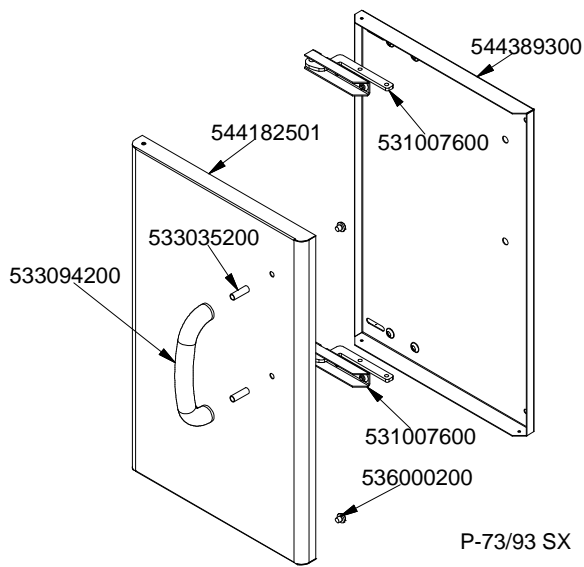

SUPERLOTUS 70≥0602
ELETRICO / ELECTRIC / ELEKTRO / ELECTRIQUE

F45-78ET

	1
Vedi Pagina See Page Siehe Seite Voir Page Ver Página	216

PORTE / DOORS / FLÜGELÜREN / PORTES

Page	Pos	Code	Description
001		533094200	S/S HANDLE FOR 70/90 SERIES
001		537032300	ELEMENT F53 S70 CIRC. 20000W 230V
001		536009800	GASKET O-RING 47,22X3,53 VITON
001		537011500	MICRO-SWITCH 16A
001		544463800	
001		536026700	GASKET O-RING 74,61X3,53 VITON
001		541134200	NEUTRAL LOW SPACER 78
001		537000600	THERMOSTAT 90-180°C SINGLEPHASE
001		531033300	FRYER BASKET 480X265X100H
001		541157100	UPPER PLATE F50-78E
001		531033700	
001		544173500	LEFT SIDE PANEL S.70
001		537001200	FIXING BRACKET FOR THERMOSTAT/COMM.
001		539018900	INDEX FOR KNOB
001		537000400	COMMUTATOR 1POS.SINGLEPHASE S49 16A
001		536019700	BLACK KNOB §70 PIN §6*5
001		539016400	ADHESIVE GRADUATED DISC FOR KNOB
001		537010000	SAFETY THERMOSTAT 220°C SINGLEPHASE
001		537027400	TERMINAL BLOCK THREEPHASE 40A
001		537014200	GREEN WARNING LIGHT 250V
001		537014100	WHITE WARNING LIGHT 250V
001		536030700	
001		541141900	
001		537009500	REMOTE CONTROL SWITCH 3RT102 35A 23
001		537036500	TERMINAL BLOCK 4POLES 40A SCREW-SCR
001		536005200	INOX LEG 2" 120-180 M10
001		531018600	BALL VALVE 1"G M-F CPM-62G
001		541047200	FILTER FOR DRIP TRAY
001		544173400	RIGHT SIDE PANEL S.70
001		541077100	FILTER FOR DRIP TRAY 23L
002		544389300	
002		531007600	DOOR HINGE
002		544182501	LEFT DOOR 73
002		533035200	
002		533094200	S/S HANDLE FOR 70/90 SERIES
002		536000200	D.12 H.4 BUMPER
002		544389200	
002		544182401	RIGHT DOOR 73
002		544389500	INNER-DOOR OF LHD 74
002		544182101	LEFT DOOR 74
002		544389400	
002		544182001	RIGHT DOOR 74
002		544497100	
002		544497000	
002		531000900	MAGNET §22 KG.3 WITH DISK
002		544185500	UPPER DOOR HINGE FOR COMPARTME CF70
002		544185201	
002		533107100	
002		544185101	RIGHT DOOR 74 CF
002		544185400	LOWER DOOR HINGE FOR COMPARTME CF70