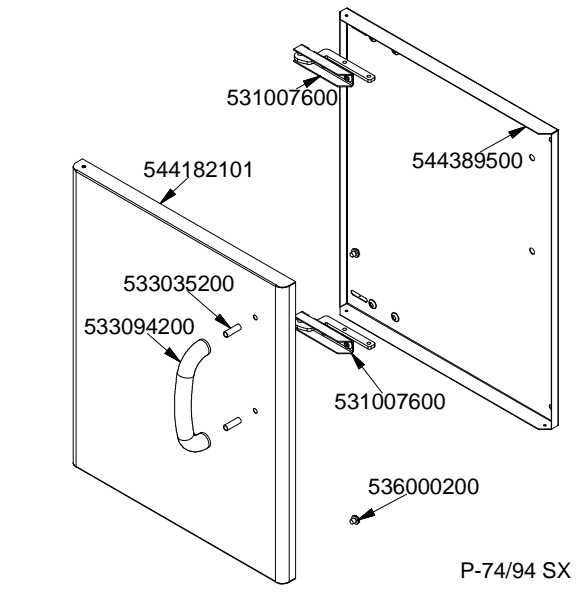

SUPERLOTUS 70≥0602
ELETRICO / ELECTRIC / ELEKTRO / ELECTRIQUE

F45-78ET

	1
Vedi Pagina See Page Siehe Seite Voir Page Ver Página	216

PORTE / DOORS / FLÜGELÜREN / PORTES

Page	Pos	Code	Description
001		533094200	S/S HANDLE FOR 70/90 SERIES
001		537032300	ELEMENT F53 S70 CIRC. 20000W 230V
001		536009800	GASKET O-RING 47,22X3,53 VITON
001		537011500	MICRO-SWITCH 16A
001		544463800	
001		536026700	GASKET O-RING 74,61X3,53 VITON
001		541134200	NEUTRAL LOW SPACER 78
001		537000600	THERMOSTAT 90-180°C SINGLEPHASE
001		531033300	FRYER BASKET 480X265X100H
001		541157100	UPPER PLATE F50-78E
001		531033700	
001		544173500	LEFT SIDE PANEL S.70
001		537001200	FIXING BRACKET FOR THERMOSTAT/COMM.
001		539018900	INDEX FOR KNOB
001		537000400	COMMUTATOR 1POS.SINGLEPHASE S49 16A
001		536019700	BLACK KNOB §70 PIN §6*5
001		539016400	ADHESIVE GRADUATED DISC FOR KNOB
001		537010000	SAFETY THERMOSTAT 220°C SINGLEPHASE
001		537027400	TERMINAL BLOCK THREEPHASE 40A
001		537014200	GREEN WARNING LIGHT 250V
001		537014100	WHITE WARNING LIGHT 250V
001		536030700	
001		541141900	
001		537009500	REMOTE CONTROL SWITCH 3RT102 35A 23
001		537036500	TERMINAL BLOCK 4POLES 40A SCREW-SCR
001		536005200	INOX LEG 2" 120-180 M10
001		531018600	BALL VALVE 1"G M-F CPM-62G
001		541047200	FILTER FOR DRIP TRAY
001		544173400	RIGHT SIDE PANEL S.70
001		541077100	FILTER FOR DRIP TRAY 23L
002		544389300	
002		531007600	DOOR HINGE
002		544182501	LEFT DOOR 73
002		533035200	
002		533094200	S/S HANDLE FOR 70/90 SERIES
002		536000200	D.12 H.4 BUMPER
002		544389200	
002		544182401	RIGHT DOOR 73
002		544389500	INNER-DOOR OF LHD 74
002		544182101	LEFT DOOR 74
002		544389400	
002		544182001	RIGHT DOOR 74
002		544497100	
002		544497000	
002		531000900	MAGNET §22 KG.3 WITH DISK
002		544185500	UPPER DOOR HINGE FOR COMPARTME CF70
002		544185201	
002		533107100	
002		544185101	RIGHT DOOR 74 CF
002		544185400	LOWER DOOR HINGE FOR COMPARTME CF70