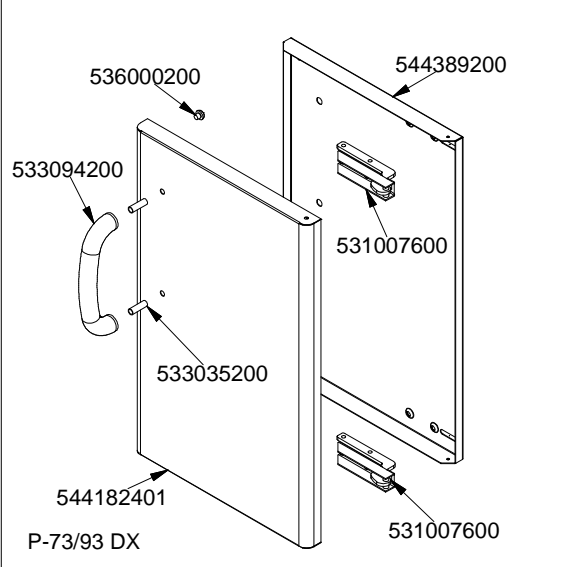

SUPERLOTUS 70≥0602
ELETRICO / ELECTRIC / ELEKTRO / ELECTRIQUE

F45-78ET

	1
Vedi Pagina See Page Siehe Seite Voir Page Ver Página	216

PORTE / DOORS / FLÜGELÜREN / PORTES

Page	Pos	Code	Description
001		533094200	S/S HANDLE FOR 70/90 SERIES
001		537032300	ELEMENT F53 S70 CIRC. 20000W 230V
001		536009800	GASKET O-RING 47,22X3,53 VITON
001		537011500	MICRO-SWITCH 16A
001		544463800	
001		536026700	GASKET O-RING 74,61X3,53 VITON
001		541134200	NEUTRAL LOW SPACER 78
001		537000600	THERMOSTAT 90-180°C SINGLEPHASE
001		531033300	FRYER BASKET 480X265X100H
001		541157100	UPPER PLATE F50-78E
001		531033700	
001		544173500	LEFT SIDE PANEL S.70
001		537001200	FIXING BRACKET FOR THERMOSTAT/COMM.
001		539018900	INDEX FOR KNOB
001		537000400	COMMUTATOR 1POS.SINGLEPHASE S49 16A
001		536019700	BLACK KNOB §70 PIN §6*5
001		539016400	ADHESIVE GRADUATED DISC FOR KNOB
001		537010000	SAFETY THERMOSTAT 220°C SINGLEPHASE
001		537027400	TERMINAL BLOCK THREEPHASE 40A
001		537014200	GREEN WARNING LIGHT 250V
001		537014100	WHITE WARNING LIGHT 250V
001		536030700	
001		541141900	
001		537009500	REMOTE CONTROL SWITCH 3RT102 35A 23
001		537036500	TERMINAL BLOCK 4POLES 40A SCREW-SCR
001		536005200	INOX LEG 2" 120-180 M10
001		531018600	BALL VALVE 1"G M-F CPM-62G
001		541047200	FILTER FOR DRIP TRAY
001		544173400	RIGHT SIDE PANEL S.70
001		541077100	FILTER FOR DRIP TRAY 23L
002		544389300	
002		531007600	DOOR HINGE
002		544182501	LEFT DOOR 73
002		533035200	
002		533094200	S/S HANDLE FOR 70/90 SERIES
002		536000200	D.12 H.4 BUMPER
002		544389200	
002		544182401	RIGHT DOOR 73
002		544389500	INNER-DOOR OF LHD 74
002		544182101	LEFT DOOR 74
002		544389400	
002		544182001	RIGHT DOOR 74
002		544497100	
002		544497000	
002		531000900	MAGNET §22 KG.3 WITH DISK
002		544185500	UPPER DOOR HINGE FOR COMPARTME CF70
002		544185201	
002		533107100	
002		544185101	RIGHT DOOR 74 CF
002		544185400	LOWER DOOR HINGE FOR COMPARTME CF70